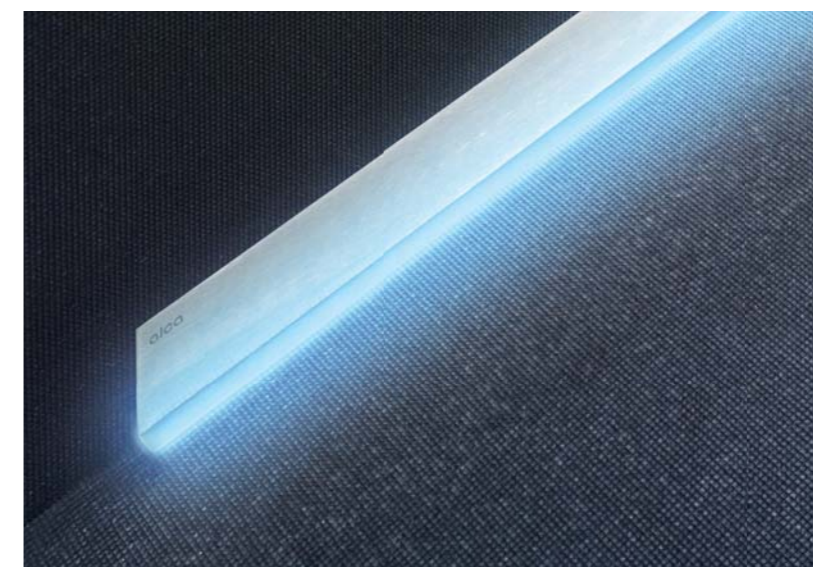

Dostupný v barvách: modrá AEZ121, bílá, zelená, červená a rainbow

Žlab s osvětlením ALCA LIGHT

ALCA LIGHT je osvětlení odtokového systému APZ5 Spa pomocí LED pásky. Přináší příjemné tlumené osvětlení, jež zvýrazní funkční a designové řešení vaší koupelny.