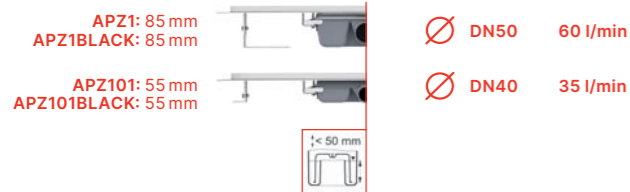

Liniové podlahové žlaby nerezové

Pro perforovaný rošt

APZ1, APZ101 Low, APZ1BLACK, APZ101BLACK Low
Podlahový žlab s okrajem pro perforovaný rošt
(300, 550, 650, 750, 850, 950, 1050, 1150, 1450 mm)
Atypické délky na vyžádání