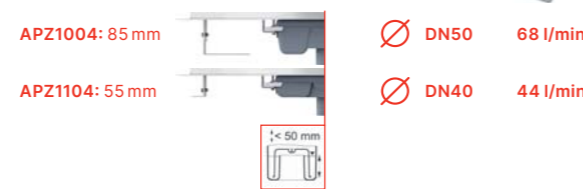

APZ1004 Flexible, APZ1104 Flexible Low
Podlahový žlab s okrajem pro perforovaný rošt a s nastavitelným límcem ke stěně, svislý odtok
(550, 650, 750, 850, 950, 1050, 1150 mm)