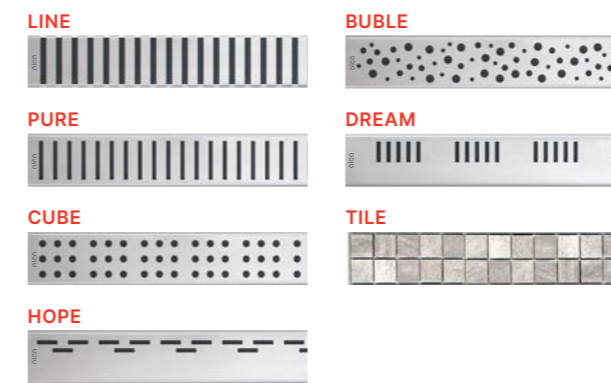

Liniové podlahové žlaby plastové

Pro oboustranný rošt

APZ19 Simple
Podlahový žlab s okrajem pro oboustranný rošt (550, 650, 750, 850, 950 mm)

APZ19: 62 mm $\varnothing$ DN40 24 l/min

Rošt je součástí balení

APZ19BLACK Simple
Podlahový žlab s okrajem pro oboustranný rošt, černá-mat (550, 650, 750, 850, 950 mm)

APZ19BLACK: 62 mm $\varnothing$ DN40 24 l/min

Rošt je součástí balení

APZ20 Simple
Podlahový žlab s nerezovým okrajem pro oboustranný rošt (550, 650, 750, 850, 950 mm)

APZ20: 63 mm $\varnothing$ DN40 24 l/min

Rošt je součástí balení

1. Obsah balení
2. žlab
   - rošt
   - hydroizolační páska v délce žlabu
   - kombinovaná zápachová uzávěra se 2 komorami
   - kotvicí souprava (šrouby, hmoždinky)
   - kotvicí nohy
   - demontážní háček

1. Obsah balení
2. žlab
   - rošt
   - hydroizolační páska v délce žlabu
   - kombinovaná zápachová uzávěra se 2 komorami
   - kotvicí souprava (šrouby, hmoždinky)
   - kotvicí nohy
   - demontážní háček

1. Obsah balení
2. žlab
   - rošt
   - hydroizolační páska v délce žlabu
   - kombinovaná zápachová uzávěra se 2 komorami
   - kotvicí souprava (šrouby, hmoždinky)
   - kotvicí nohy
   - demontážní háček

Pro perforovaný rošt, plný rošt nebo vložení dlažby

APZ12 Optimal
Podlahový žlab s okrajem pro perforovaný rošt nebo vložení dlažby (650, 750, 850, 950, 1050 mm)

APZ12: 85 mm $\varnothing$ DN50 63 l/min