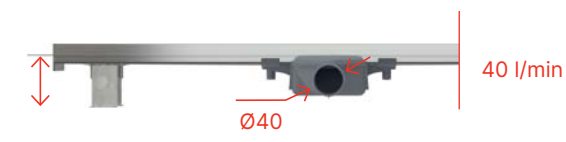

APZ13-DOUBLE9-550,
650, 750, 850, 950

Extra nízký sifon:
APZ13-DOUBLE6:
54 mm

Nízký sifon:
APZ13-DOUBLE9:
81 mm