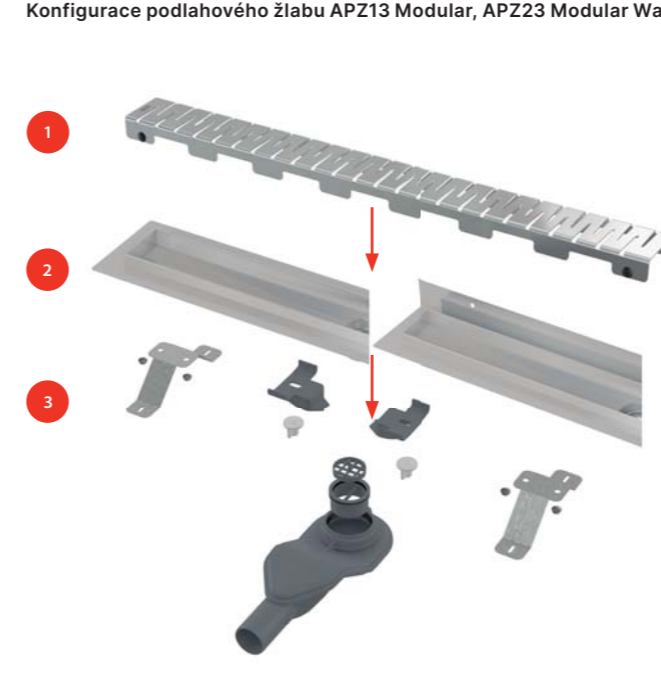

Nerezové žlaby APZ13 Modular, APZ23 Modular Wall

Konfigurace podlahového žlabu APZ13 Modular, APZ23 Modular Wall