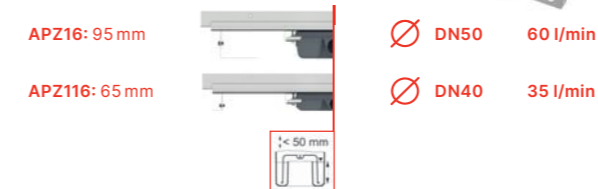

APZ16 Wall, APZ116 Wall Low
Podlahový žlab s okrajem pro plný rošt a s pevným límcem ke stěně
(300, 550, 650, 750, 850, 950, 1050, 1150 mm)
Atypické délky na vyžádání