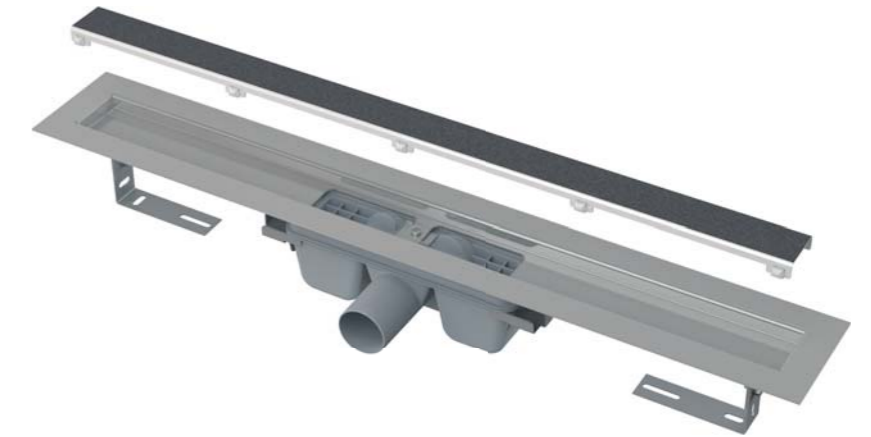

PODLAHOVÝ ŽLAB NEREZOVÝ BEZ OKRAJE
PRO ROŠT NA VLOŽENÍ DLAŽBY

Splyne v jeden celek

APZ15 Marble

Podlahový žlab nerezový bez okraje s roštem pro vložení dlažby

Varianty nerezových žlabů bez okraje

APZ15 Marble
APZ115 Marble Low

→ viz str. 41

25 let záruka

Online konfigurátor
www.alcadrain.cz/jak-vybrat

alca

Žlab i rošt bez pohledové hrany

Podlahový žlab bez okraje APZ15 pro rošt na vložení dlažby

Nová generace nerezových podlahových žlabů řady APZ15 je určena především pro milovníky designu. Odtok vody je zajištěn dvěma štěrbinami v dlažbě koupelny, pod kterou je ukrytý nerezový žlab bez okraje. Pohled tak není opticky rušen nerezovým rámečkem na žlabu ani na roštu.

Neomezená výška dlažby

Díky tomu, že žlab ani rošt nemají okraje, nejste nijak omezeni při výběru dlažby. Můžete použít jakkoliv vysoký povrch od ultratenké velkoformátové dlažby až po robustní desky z přírodního kamene.

Čisté designové linie

Myslíme si, že skvělé vynálezy nemusí být pompézní. Vše sofistikované a složité zůstává skryto a to, co je vidět, je jednoduché a krásné. Rošt pro vložení dlažby je geniální ve své jednoduchosti.

Možnost atypických délek

Do rozměru 2200 mm jako jeden kus.

vše v balení