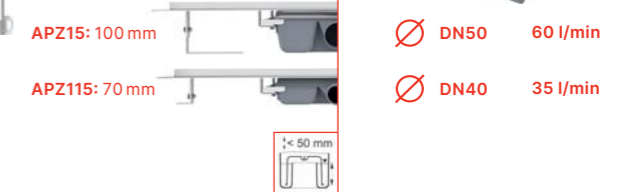

APZ15 Marble, APZ115 Marble Low
Podlahový žlab bez okraje s roštem pro vložení dlažby
(300, 550, 650, 750, 850, 950, 1050, 1150 mm)
Atypické délky na vyžádání