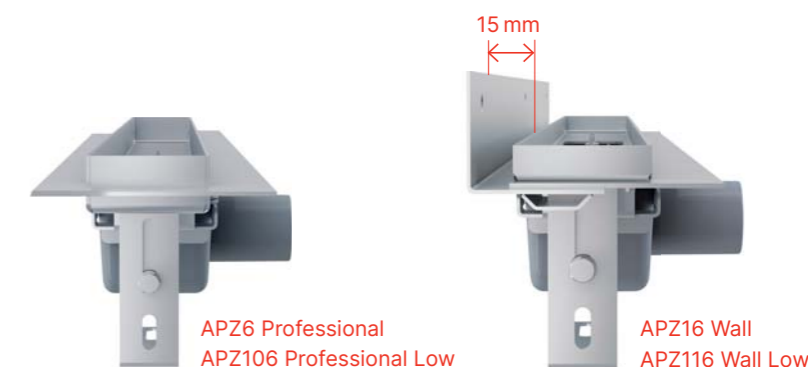

Plný rošt

Hranolový rošt

Skleněný rošt

Rošt pro vložení dlažby

Varianta ke stěně APZ16 Wall

Liniový podlahový žlab APZ16 v sobě snoubí
výhody léty prověřeného žlabu APZ6 pro plné
rošty a pevného límce ke stěně.
Pevný vertikální izolační límec s fixní
vzdáleností 15 mm od okraje koryta žlabu
umožňuje použití obkladů o tloušťce 6–12 mm.