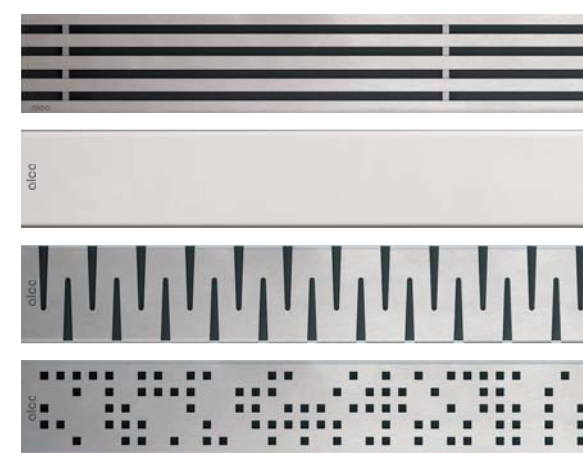

Vnitřní spádování těla žlabu

Představujeme řešení vnitřního
spádování, které zabezpečuje
maximální odtok vody. Zároveň
usnadňuje také manuální čištění.

Otočný sifon

Horizontálně otočný sifon poskytuje
neomezené možnosti napojení
odpadního potrubí ve všech směrech.
Navíc nebudete při instalaci potřebovat
další nástavné armatury.