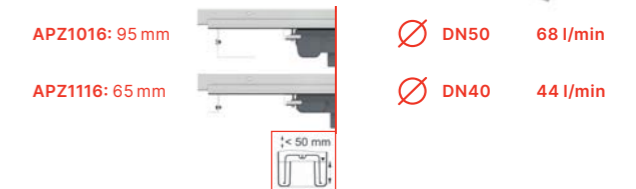

APZ1016 Wall, APZ1116 Wall Low
Podlahový žlab s okrajem pro plný rošt a s pevným límcem ke stěně, svislý odtok
(300, 550, 650, 750, 850, 950, 1050, 1150 mm)
Atypické délky na vyžádání