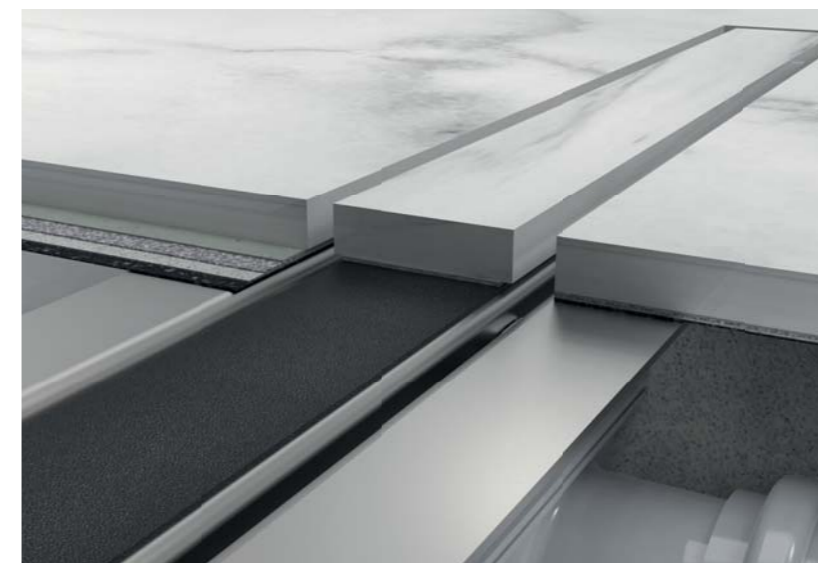

PODLAHOVÝ ŽLAB NEREZOVÝ BEZ OKRAJE
PRO ROŠT NA VLOŽENÍ DLAŽBY

Splyne v jeden celek

APZ15 Marble

Podlahový žlab nerezový bez okraje s roštem pro vložení dlažby

Varianty nerezových žlabů bez okraje

APZ15 Marble
APZ115 Marble Low

→ viz str. 41

25 let záruka

Online konfigurátor
www.alcadrain.cz/jak-vybrat

alca

Žlab i rošt bez pohledové hrany

Podlahový žlab bez okraje APZ15 pro rošt na vložení dlažby

Nová generace nerezových podlahových žlabů řady APZ15 je určena především pro milovníky designu. Odtok vody je zajištěn dvěma štěrbinami v dlažbě koupelny, pod kterou je ukrytý nerezový žlab bez okraje. Pohled tak není opticky rušen nerezovým rámečkem na žlabu ani na roštu.

Neomezená výška dlažby

Díky tomu, že žlab ani rošt nemají okraje, nejste nijak omezeni při výběru dlažby. Můžete použít jakkoliv vysoký povrch od ultratenké velkoformátové dlažby až po robustní desky z přírodního kamene.

Čisté designové linie

Myslíme si, že skvělé vynálezy nemusí být pompézní. Vše sofistikované a složité zůstává skryto a to, co je vidět, je jednoduché a krásné. Rošt pro vložení dlažby je geniální ve své jednoduchosti.

Možnost atypických délek

Do rozměru 2200 mm jako jeden kus.

vše v balení