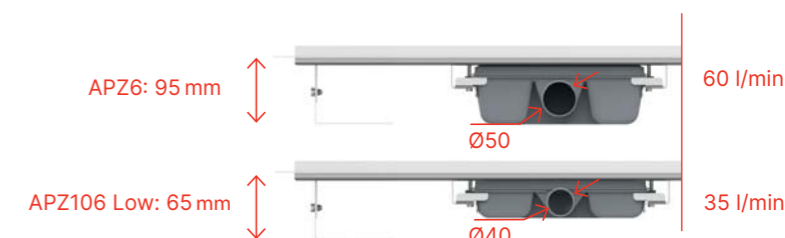

Plný rošt

Hranolový rošt

Skleněný rošt

Rošt pro vložení dlažby

Varianta ke stěně APZ16 Wall

Liniový podlahový žlab APZ16 v sobě snoubí
výhody léty prověřeného žlabu APZ6 pro plné
rošty a pevného límce ke stěně.
Pevný vertikální izolační límec s fixní
vzdáleností 15 mm od okraje koryta žlabu
umožňuje použití obkladů o tloušťce 6–12 mm.