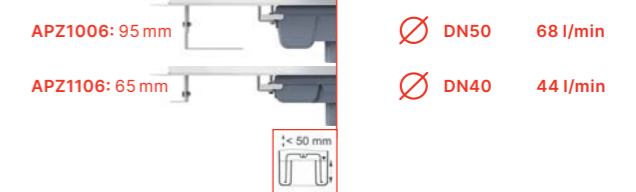

APZ1006 Professional, APZ1106 Professional Low
Podlahový žlab s okrajem pro plný rošt, svislý odtok
(300, 550, 650, 750, 850, 950, 1050, 1150 mm)
Atypické délky na vyžádání