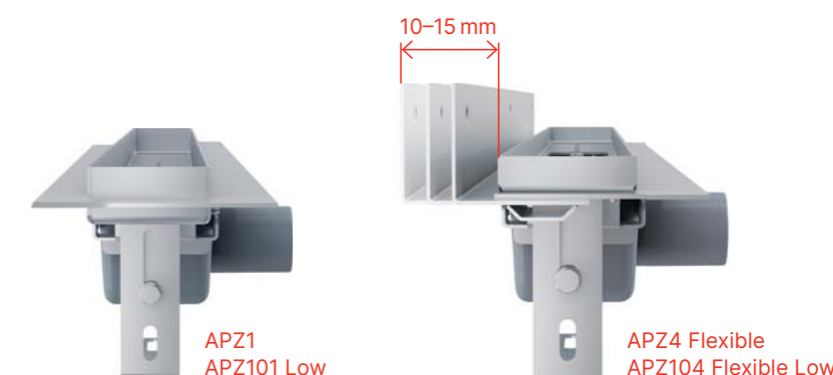

→ viz str. 40

60 litrů vody / min

25 let záruka

Online konfigurátor
www.alcadrain.cz/jak-vybrat

alca

Spolehlivá volba splní všechny vaše představy

Podlahový žlab APZ1 pro perforovaný rošt

Naši designéři navrhli podlahové žlaby řady APZ1 s různými variantami perforovaných roštů, aby perfektně zapadly do stylově různorodých koupelen, a tím ještě podpořily individualitu jejich majitelů. Nerezový žlab Alca používá systém dvou odtokových komor s vyjímatelnými vtokovými dílci. Minimální stavební výška žlabů Alca je 55 mm (APZ101 Low) a 85 mm (APZ1). Výška 55 mm je vhodná pro rekonstrukce domů. Výška 85 mm je ideální do novostaveb.

Příklad perforovaného roštu

Varianta ke stěně APZ4 Flexible

Žlaby APZ4, APZ104 Low, APZ1004 a APZ1104 Low jsou určeny pro instalaci přímo ke stěně sprchového koutu. Na rozdíl od ostatních liniových žlabů jsou tyto žlaby s označením Flexible přichyceny nejenom do podlahy, ale také přes vertikální límeček do stěny sprchového koutu. Následně je límeček překryt hydroizolací a obkladem stěny. Žlab tím získá lepší schopnost odizolovat prostor od vlhkosti. Také spádování koupelny ke stěně je snazší. Vertikální izolační límeček je nastavitelný pro jakýkoliv obklad stěny v tloušťce 6–12 mm. Rozdíl v tloušťkách obkladů se proto nemusí vyrovnávat vrstvou lepidla.