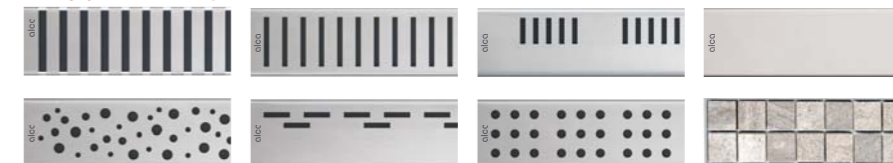

APZ12: 85 mm
63 l/min
Ø50

Rošty pro APZ12 Optimal