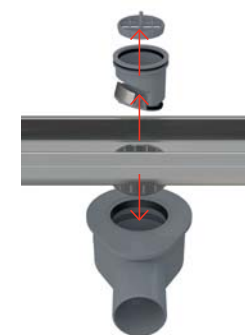

Čistitelný sifon

Vodní zápachová uzávěra je opatřena
sítkem, které zachytává vlasy a jiné
nečistoty. Navíc je celý systém
jednoduše vyjímatelný pro dokonalé
čištění sifonu, tedy bez použití
chemických prostředků. Pro vyčištění
odpadního potrubí lze použít pomůcky
na protažení zanesených trubek.