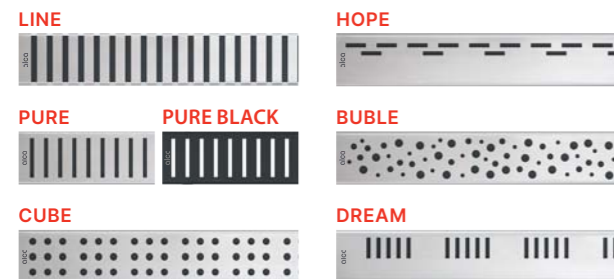

APZ1004 Flexible, APZ1104 Flexible Low
Podlahový žlab s okrajem pro perforovaný rošt a s nastavitelným límcem ke stěně, svislý odtok
(550, 650, 750, 850, 950, 1050, 1150 mm)