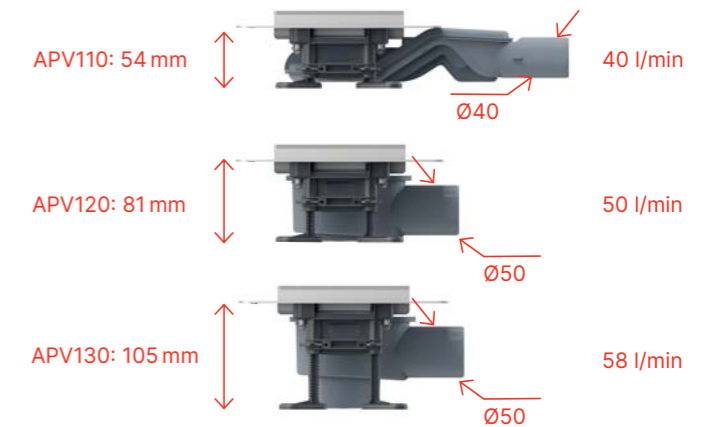

Kombinovaná zápachová uzávěra součástí balení

Tři výškové varianty sifonů