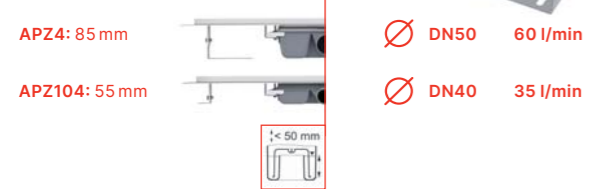

APZ1001, APZ1101 Low
Podlahový žlab s okrajem pro perforovaný rošt, svislý odtok
(300, 550, 650, 750, 850, 950, 1050, 1150, 1450 mm)
Atypické délky na vyžádání

APZ4 Flexible, APZ104 Flexible Low
Podlahový žlab s okrajem pro perforovaný rošt a s nastavitelným límcem ke stěně
(550, 650, 750, 850, 950, 1050, 1150 mm)