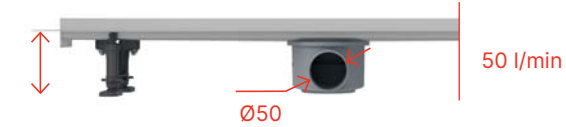

APZ13-DOUBLE6
Fit and Go