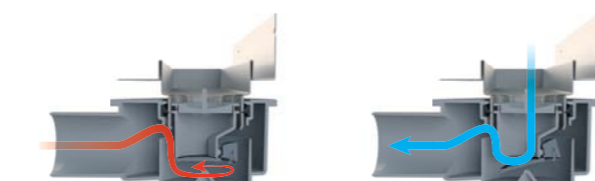

APZ23-DOUBLE9 Fit and Go Wall
Podlahový žlab (750, 850, 950 mm)

DOUBLE

Pouze v setu Fit and Go

DN50 50 l/min

Obsah balení

- žlab ke stěně
- oboustranný rošt DOUBLE (plný rošt nebo rošt pro vložení dlažby)
- hydroizolační páska v délce žlabu
- nízký sifon APZ-S9
- kombinovaná zápachová uzávěra SMART
- kotvicí souprava (šrouby, hmoždinky)
- kotvicí nohy
- demontážní háček