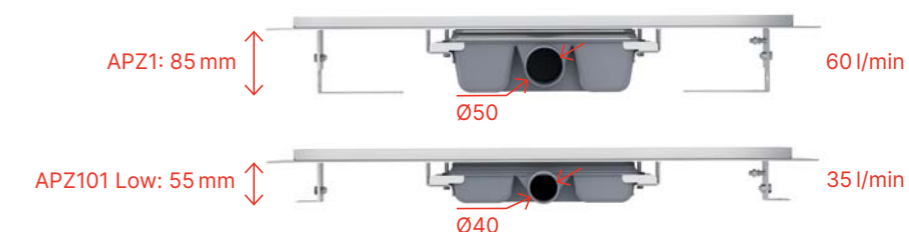

→ viz str. 40

60 litrů vody / min

25 let záruka

Online konfigurátor
www.alcadrain.cz/jak-vybrat

alca

Spolehlivá volba splní všechny vaše představy

Podlahový žlab APZ1 pro perforovaný rošt

Naši designéři navrhli podlahové žlaby řady APZ1 s různými variantami perforovaných roštů, aby perfektně zapadly do stylově různorodých koupelen, a tím ještě podpořily individualitu jejich majitelů. Nerezový žlab Alca používá systém dvou odtokových komor s vyjímatelnými vtokovými dílci. Minimální stavební výška žlabů Alca je 55 mm (APZ101 Low) a 85 mm (APZ1). Výška 55 mm je vhodná pro rekonstrukce domů. Výška 85 mm je ideální do novostaveb.

Příklad perforovaného roštu

Varianta ke stěně APZ4 Flexible

Žlaby APZ4, APZ104 Low, APZ1004 a APZ1104 Low jsou určeny pro instalaci přímo ke stěně sprchového koutu. Na rozdíl od ostatních liniových žlabů jsou tyto žlaby s označením Flexible přichyceny nejenom do podlahy, ale také přes vertikální límeček do stěny sprchového koutu. Následně je límeček překryt hydroizolací a obkladem stěny. Žlab tím získá lepší schopnost odizolovat prostor od vlhkosti. Také spádování koupelny ke stěně je snazší. Vertikální izolační límeček je nastavitelný pro jakýkoliv obklad stěny v tloušťce 6–12 mm. Rozdíl v tloušťkách obkladů se proto nemusí vyrovnávat vrstvou lepidla.