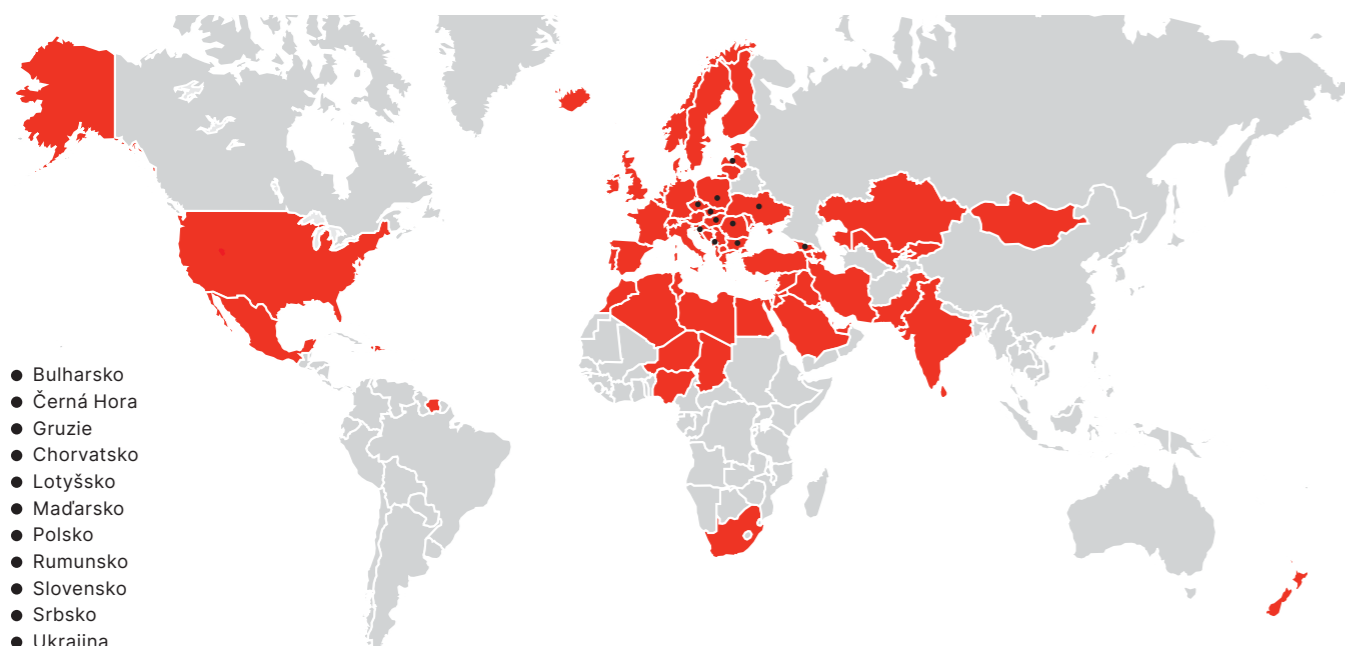

Zahraniční pobočky

- Bulharsko
- Černá Hora
- Gruzie
- Chorvatsko
- Lotyšsko
- Maďarsko
- Polsko
- Rumunsko
- Slovensko
- Srbsko
- Ukrajina