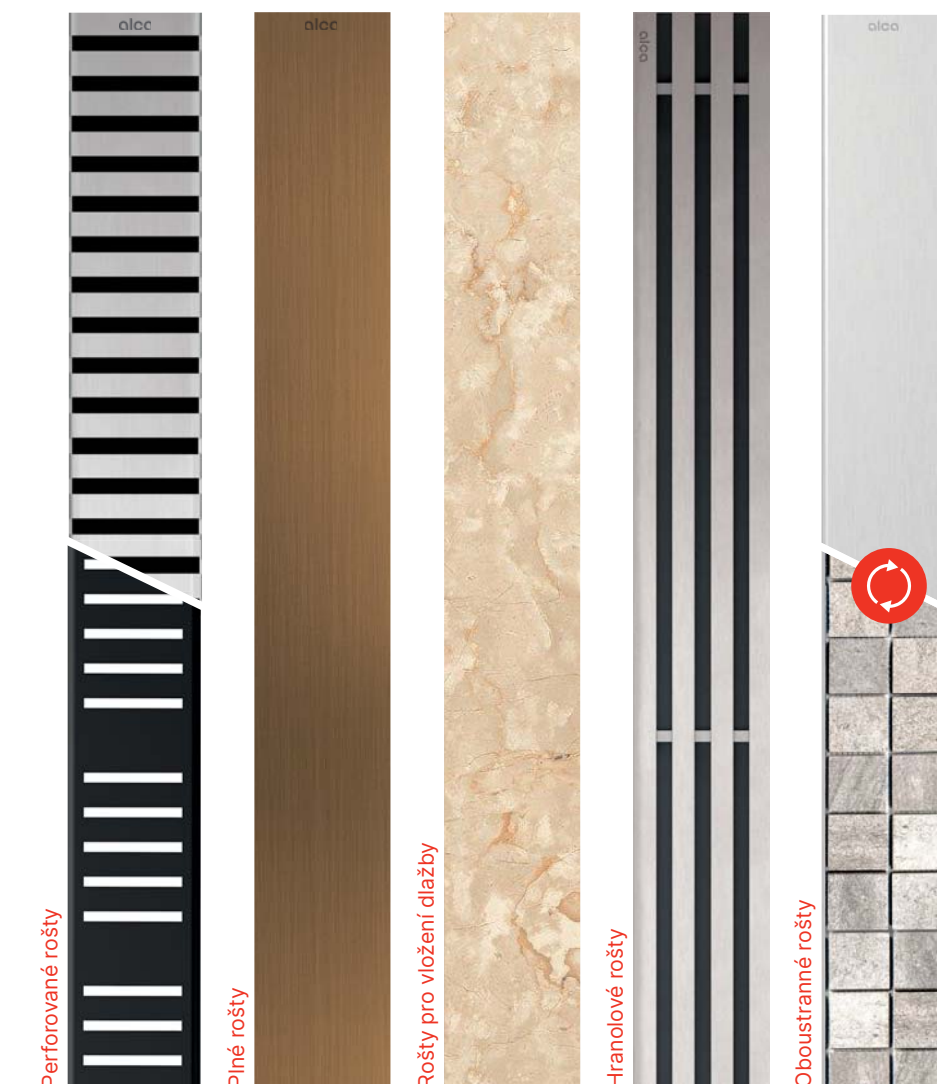

Rošty pro podlahové žlaby

	LINE nerez-mat	PURE nerez-mat	PURE BLACK černá-mat	BUBLE nerez-mat	HOPE nerez-mat	DREAM nerez-mat	CUBE nerez-mat	CODE nerez-mat	ZIP nerez-mat	APZ9 nerez-mat	APZ10 nerez-mat	APZ10BLACK černá-mat	APZ10BLACK-BRASS mosaz
PERFOROVANÉ ROŠTY													
NEREZ	APZ1 APZ101 APZ1001 APZ1101 APZ4 APZ104 APZ1004 APZ1104 APZ2001	APZ1 APZ101 APZ1001 APZ1101 APZ4 APZ104 APZ1004 APZ1104 APZ2001	APZ1BLACK	APZ1 APZ101 APZ1001 APZ1101 APZ4 APZ104 APZ1004 APZ1104 APZ2001 APZ11 APZ111	APZ1 APZ101 APZ1001 APZ1101 APZ4 APZ104 APZ1004 APZ1104 APZ2001	APZ1 APZ101 APZ1001 APZ1101 APZ4 APZ104 APZ1004 APZ1104 APZ2001	APZ1 APZ101 APZ1001 APZ1101 APZ4 APZ104 APZ1004 APZ1104 APZ2001	APZ13 APZ23	APZ13 APZ23				
PLAST	APZ12 APZ2012	APZ12 APZ2012		APZ12 APZ2012	APZ12 APZ2012	APZ12 APZ2012	APZ12 APZ2012			APZ9	APZ10 APZ30	APZ10BLACK	APZ10BLACK-BRASS

Téměř nekonečná paleta možností

Široký sortiment roštů

Chcete nechat rošt vyniknout nebo jste milovníkem minimalismu a přejete si, aby se opticky propojil s dlažbou? Je to jen na vás. Nabízíme široký výběr zajímavých roštů v různých designech i materiálech. Pusťte se proti proudu a nechte se inspirovat.

	GAP nerez-mat	STREAM nerez-mat	GL1200 sklo-bílá	GL1204 sklo-černá	DESIGN nerez-mat	POSH nerez-mat	DESIGN-ANTIC bronz-antic	FLOOR TILE pro vložení dlažby	APZ15 pro vložení dlažby	OPTION DOUBLE APZ19/APZ20 nerez-mat/pro vložení dlažby	APZ19BLACK černá-mat/pro vložení dlažby	APZ5-SHADE nerez-mat	APZ5-TWIN pro vložení obkladu	LIFE nerez-mat	TIME nerez-mat
HRANOLOVÉ ROŠTY															
PLNÉ ROŠTY															
ROŠTY PRO VLOŽENÍ DLAŽBY															
ROŠTY ARZ1															
NEREZ	APZ6 APZ106 APZ1006 APZ1106 APZ16 APZ116 APZ1016 APZ1116	APZ13 APZ23	APZ6 APZ106 APZ1006 APZ1106 APZ16 APZ116 APZ1016 APZ1116	APZ6 APZ106 APZ1006 APZ1106 APZ16 APZ116 APZ1016 APZ1116	DESIGN APZ6 APZ106 APZ1006 APZ1106 APZ16 APZ116 APZ1016 APZ1116	APZ6 APZ106 APZ1006 APZ1106 APZ16 APZ116 APZ1016 APZ1116	APZ6 APZ106 APZ1006 APZ1106 APZ16 APZ116 APZ1016 APZ1116	FLOOR APZ6 APZ106 APZ1006 APZ1106 APZ16 APZ116 APZ1016 APZ1116	APZ15 APZ115	DOUBLE APZ13 Fit and Go APZ23 Fit and Go Wall	new	APZ5-SHADE	APZ5-TWIN	ARZ1	
PLAST								TILE APZ12 APZ2012		OPTION APZ12 APZ2012	new	APZ19BLACK			

Perforované rošty

Perforované rošty Alca vycházejí z hravých variací geometrických tvarů. Snadno si tak vyberete ten pravý podle svého vkusu. Jsou k dostání v povrchové úpravě kartáčovaný mat. Standardní provedení je v nerezové oceli AISI 304, ale jsme schopni uspokojit i individuální požadavky na ocel vyšší třídy.

Plné rošty

Minimalistický vzhled nabízejí plné rošty z nerez, kaleného skla či pro vložení dlažby. Díky variabilitě povrchu se z plného roštu Alca stane ozdoba vaší koupelny.

Rošty pro vložení dlažby

Nerezový rošt je přelepen pásem s hrubým povrchem, který je uzpůsoben pro snadné nalepení dlažby nebo vodovzdorného dřeva.

Bezrámečkový rošt pro vložení dlažby

Představujeme variantu roštu bez nerezového rámečku pro vložení dlažby APZ15. Tento rošt se tak stane součástí dlažby a plně splyne se zbytkem koupelny.

Hranolové rošty

Tento jedinečný rošt je tvořen z masivních nerezových hranolů spojených do jednoho celku. Svým vzhledem jde osobitě proti všem ostatním roštům a místo nenápadného splnutí s koupelnou volí cestu dominanty a výrazného designového prvku. Oprávněně na sebe strhává pozornost.

Oboustranné rošty

Rošt poskytuje možnost volby – buď plný nerezový rošt, nebo pouhým otočením rošt pro vložení dlažby. Finální rozhodnutí můžete učinit i po zabudování žlabu bez nutnosti jakýchkoliv stavebních úprav.