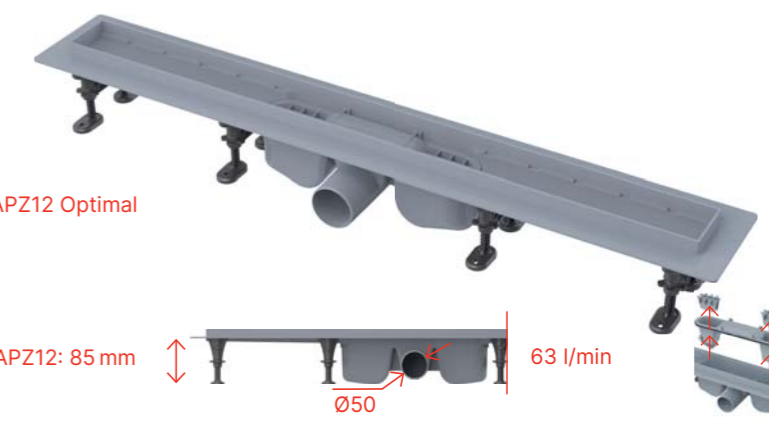

APZ9 Simple
APZ10 Simple

APZ9 / APZ10: 62 mm
28 l/min
Ø40

vše v balení

Rošt APZ9 Simple

Rošt APZ10 Simple

Žlab APZ12 Optimal

Podlahový žlab vhodný jako ekonomické řešení do projektů a míst, kde je vyžadováno plnění závazných norem. Má spádované tělo a dvoukomorovou zápachovou uzávěru s jednoduchou čistitelností a průtokem až 63 l/min. Spolehněte se, že nedojde k vytopení vaší koupelny ani při instalaci velkoformátové sprchové hlavice s vysokým průtokem vody. Žlab má výškově nastavitelné plastové kotvící nohy pro rychlou a komfortní instalaci včetně přesného nastavení roviny. V nabídce jsou rošty perforované, plné nebo rošty pro vložení dlažby či vodovzdorného dřeva, nejsou však součástí balení.