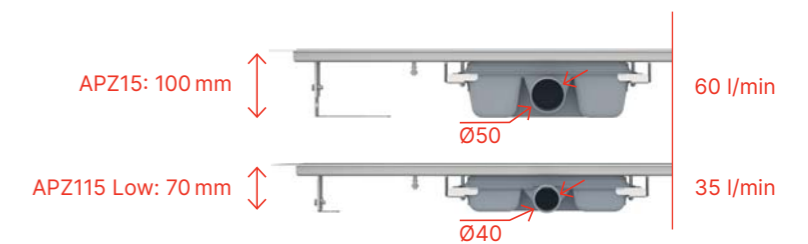

PODLAHOVÝ ŽLAB NEREZOVÝ BEZ OKRAJE
PRO ROŠT NA VLOŽENÍ DLAŽBY

Splyne v jeden celek

APZ15 Marble

Podlahový žlab nerezový bez okraje s roštem pro vložení dlažby

Varianty nerezových žlabů bez okraje

APZ15 Marble
APZ115 Marble Low

→ viz str. 41

25 let záruka

Online konfigurátor
www.alcadrain.cz/jak-vybrat

alca

Žlab i rošt bez pohledové hrany

Podlahový žlab bez okraje APZ15 pro rošt na vložení dlažby

Nová generace nerezových podlahových žlabů řady APZ15 je určena především pro milovníky designu. Odtok vody je zajištěn dvěma štěrbinami v dlažbě koupelny, pod kterou je ukrytý nerezový žlab bez okraje. Pohled tak není opticky rušen nerezovým rámečkem na žlabu ani na roštu.

Neomezená výška dlažby

Díky tomu, že žlab ani rošt nemají okraje, nejste nijak omezeni při výběru dlažby. Můžete použít jakkoliv vysoký povrch od ultratenké velkoformátové dlažby až po robustní desky z přírodního kamene.

Čisté designové linie

Myslíme si, že skvělé vynálezy nemusí být pompézní. Vše sofistikované a složité zůstává skryto a to, co je vidět, je jednoduché a krásné. Rošt pro vložení dlažby je geniální ve své jednoduchosti.

Možnost atypických délek

Do rozměru 2200 mm jako jeden kus.

vše v balení