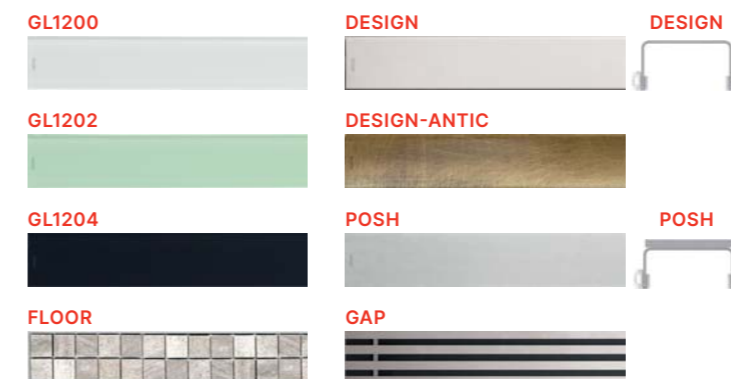

APZ15 Marble, APZ115 Marble Low
Podlahový žlab bez okraje s roštem pro vložení dlažby
(300, 550, 650, 750, 850, 950, 1050, 1150 mm)
Atypické délky na vyžádání