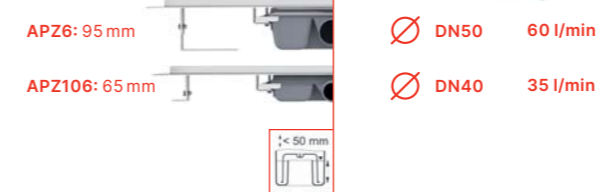

Pro plný rošt

APZ6 Professional, APZ106 Professional Low
Podlahový žlab s okrajem pro plný rošt
(300, 550, 650, 750, 850, 950, 1050, 1150 mm)
Atypické délky na vyžádání