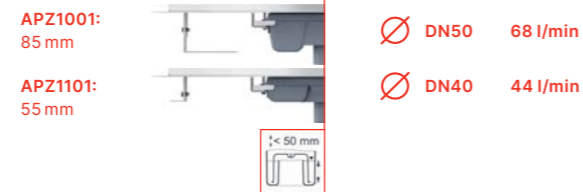

APZ1001, APZ1101 Low
Podlahový žlab s okrajem pro perforovaný rošt, svislý odtok
(300, 550, 650, 750, 850, 950, 1050, 1150, 1450 mm)
Atypické délky na vyžádání

APZ4 Flexible, APZ104 Flexible Low
Podlahový žlab s okrajem pro perforovaný rošt a s nastavitelným límcem ke stěně
(550, 650, 750, 850, 950, 1050, 1150 mm)