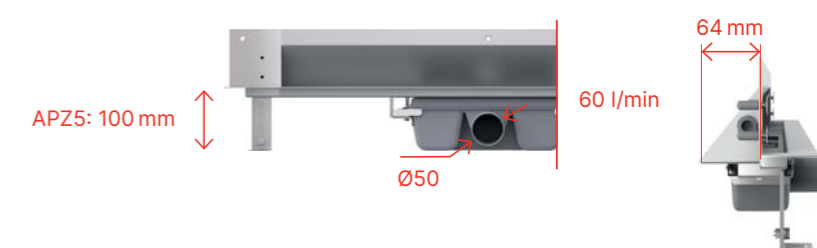

ODTOKOVÝ SYSTÉM
PRO ZABUDOVÁNÍ DO STĚNY

Čisté linie

APZ5 Spa + kryt SHADE

Odtokový systém nerezový
pro zabudování do stěny
s plným krytem. Stavební
hloubka: 64 mm

Varianty odtokových systémů

APZ5-SHADE Spa
APZ5-TWIN Spa

→ viz str. 44

25 let záruka

Online konfigurátor
www.alcadrain.cz/jak-vybrat

alca

Prozáří prostor nebo se dokonale skryje

Odtokový systém APZ5 Spa pro zabudování do stěny

System je zvláště vhodný do míst s větší frekvencí lidí, jakými jsou například bazény, lázně a wellness centra. Kryt žlabu můžete mít v plném provedení v matu, anebo jej lze vyplnit obkladem, aby dokonale splynul se sprchovým koutem. Voda vtéká do žlabu pouze mezerou mezi okrajem dlažby a krytem odtokového systému.

↓ APZ5-SHADE Spa
Kryt nerez-mat

↓ APZ5-TWIN Spa
Kryt pro vložení obkladu