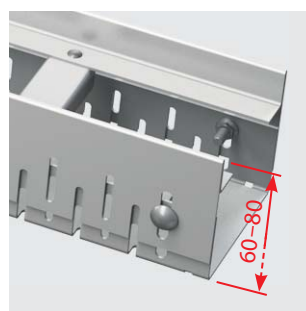

Vlastnosti:

- 2 typy materiálů (pozink/nerez)
- šířky roštů: 75 a 100 mm
- standardní délka drenážních žlabů 1 m
- výškově nastavitelné tělo žlabu 60–80 mm
- třída zatížení: K3 = 300 kg
- příslušenství: propojka, koncovka (pozink/nerez)
- 4 designy roštů (pozink/nerez)

LEŠTĚNÉ
NEREZOVÉ
MŘÍŽKY

NASTAVITELNÁ
VÝŠKA ŽLABU
V ROZSAHU
60–80 MM

25 LET
ZÁRUKA
NA NEREZOVÉ
PROVEDENÍ

NASTAVITELNÁ VÝŠKA
ŽLABU 60–80 MM

FIXAČNÍ ČEPY

1 drenážní žlab

2 izolace

3 dlažba