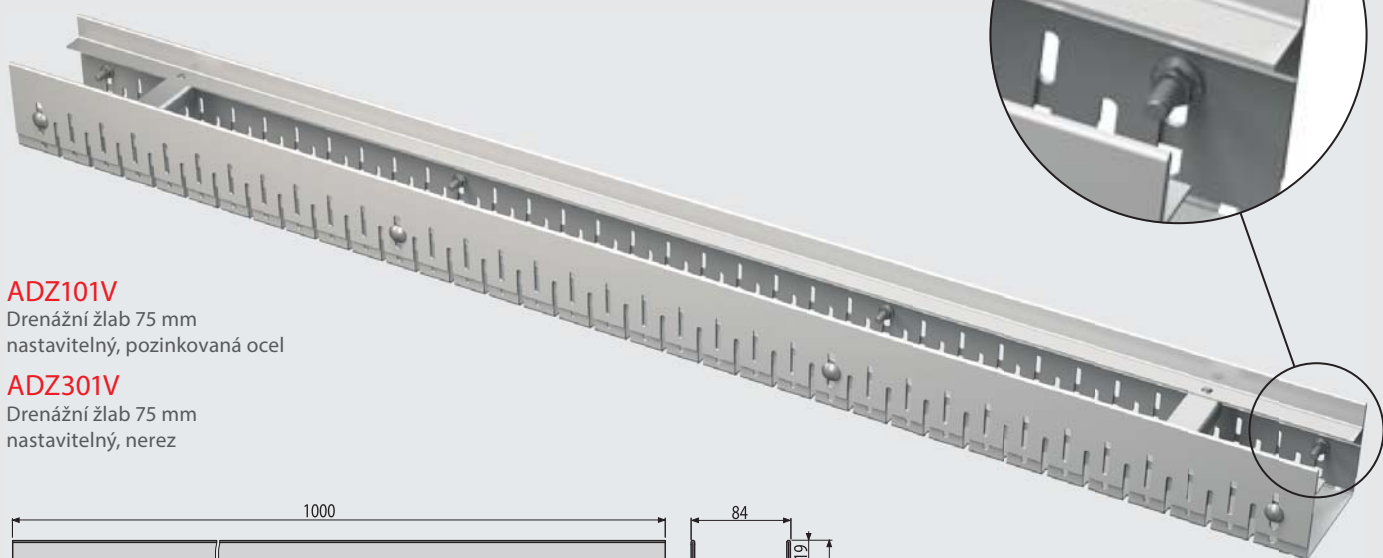

Vlastnosti:

- 2 typy materiálů (pozink/nerez)
- šířky roštů: 75 a 100 mm
- standardní délka drenážních žlabů 1 m
- výškově nastavitelné tělo žlabu 60–80 mm
- třída zatížení: K3 = 300 kg
- příslušenství: propojka, koncovka (pozink/nerez)
- 4 designy roštů (pozink/nerez)

LEŠTĚNÉ
NEREZOVÉ
MŘÍŽKY

NASTAVITELNÁ
VÝŠKA ŽLABU
V ROZSAHU
60–80 MM

25 LET
ZÁRUKA
NA NEREZOVÉ
PROVEDENÍ

NASTAVITELNÁ VÝŠKA
ŽLABU 60–80 MM

FIXAČNÍ ČEPY

1 drenážní žlab

2 izolace

3 dlažba

4 štěrk

5 podkladový materiál

6 fasáda

Drenážní žlaby s rošty o šířce **75 mm**

ADZ101V

Drenážní žlab 75 mm
nastavitelný, pozinkovaná ocel

ADZ301V

Drenážní žlab 75 mm
nastavitelný, nerez