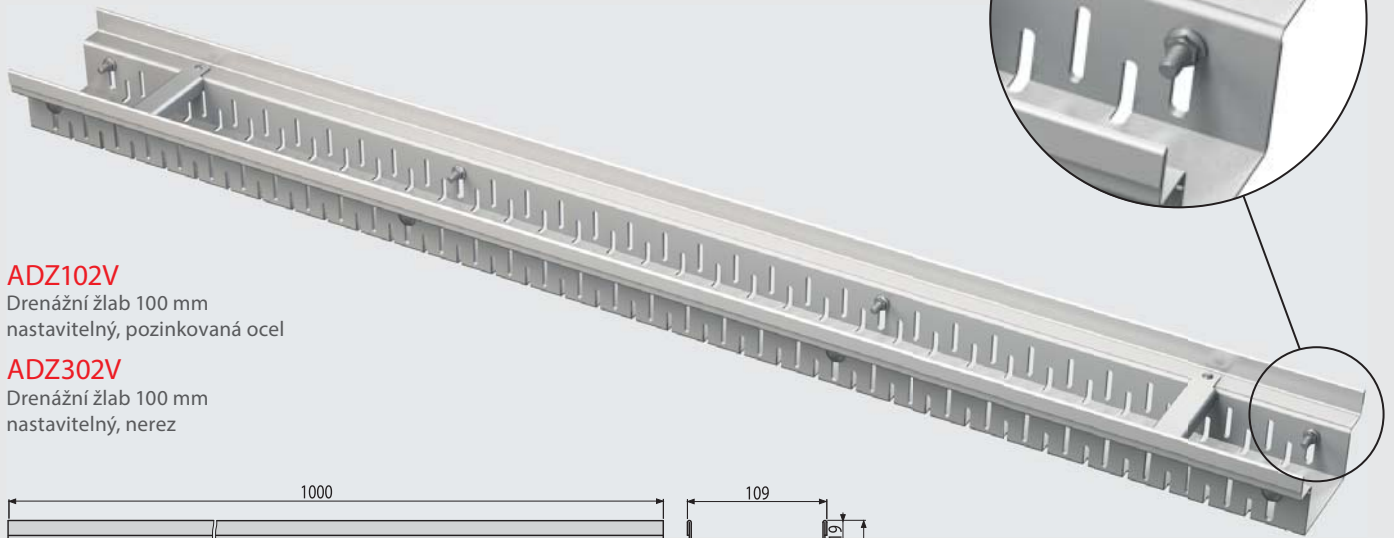

ADZ-P003

Koncovka drenážního žlabu
75 mm, pozinkovaná ocel

ADZ-P007

Propojka drenážního žlabu 75 mm,
pozinkovaná ocel

ADZ-P001

Koncovka drenážního žlabu
75 mm, nerez

ADZ-P005

Propojka drenážního žlabu 75 mm,
nerez

Drenážní žlaby s rošty o šířce 100 mm

ADZ102V

Drenážní žlab 100 mm
nastavitelný, pozinkovaná ocel

ADZ302V

Drenážní žlab 100 mm
nastavitelný, nerez

ADZ-R121

Rošt pro drenážní žlab 100 mm,
pozinkovaná ocel

ADZ-R122