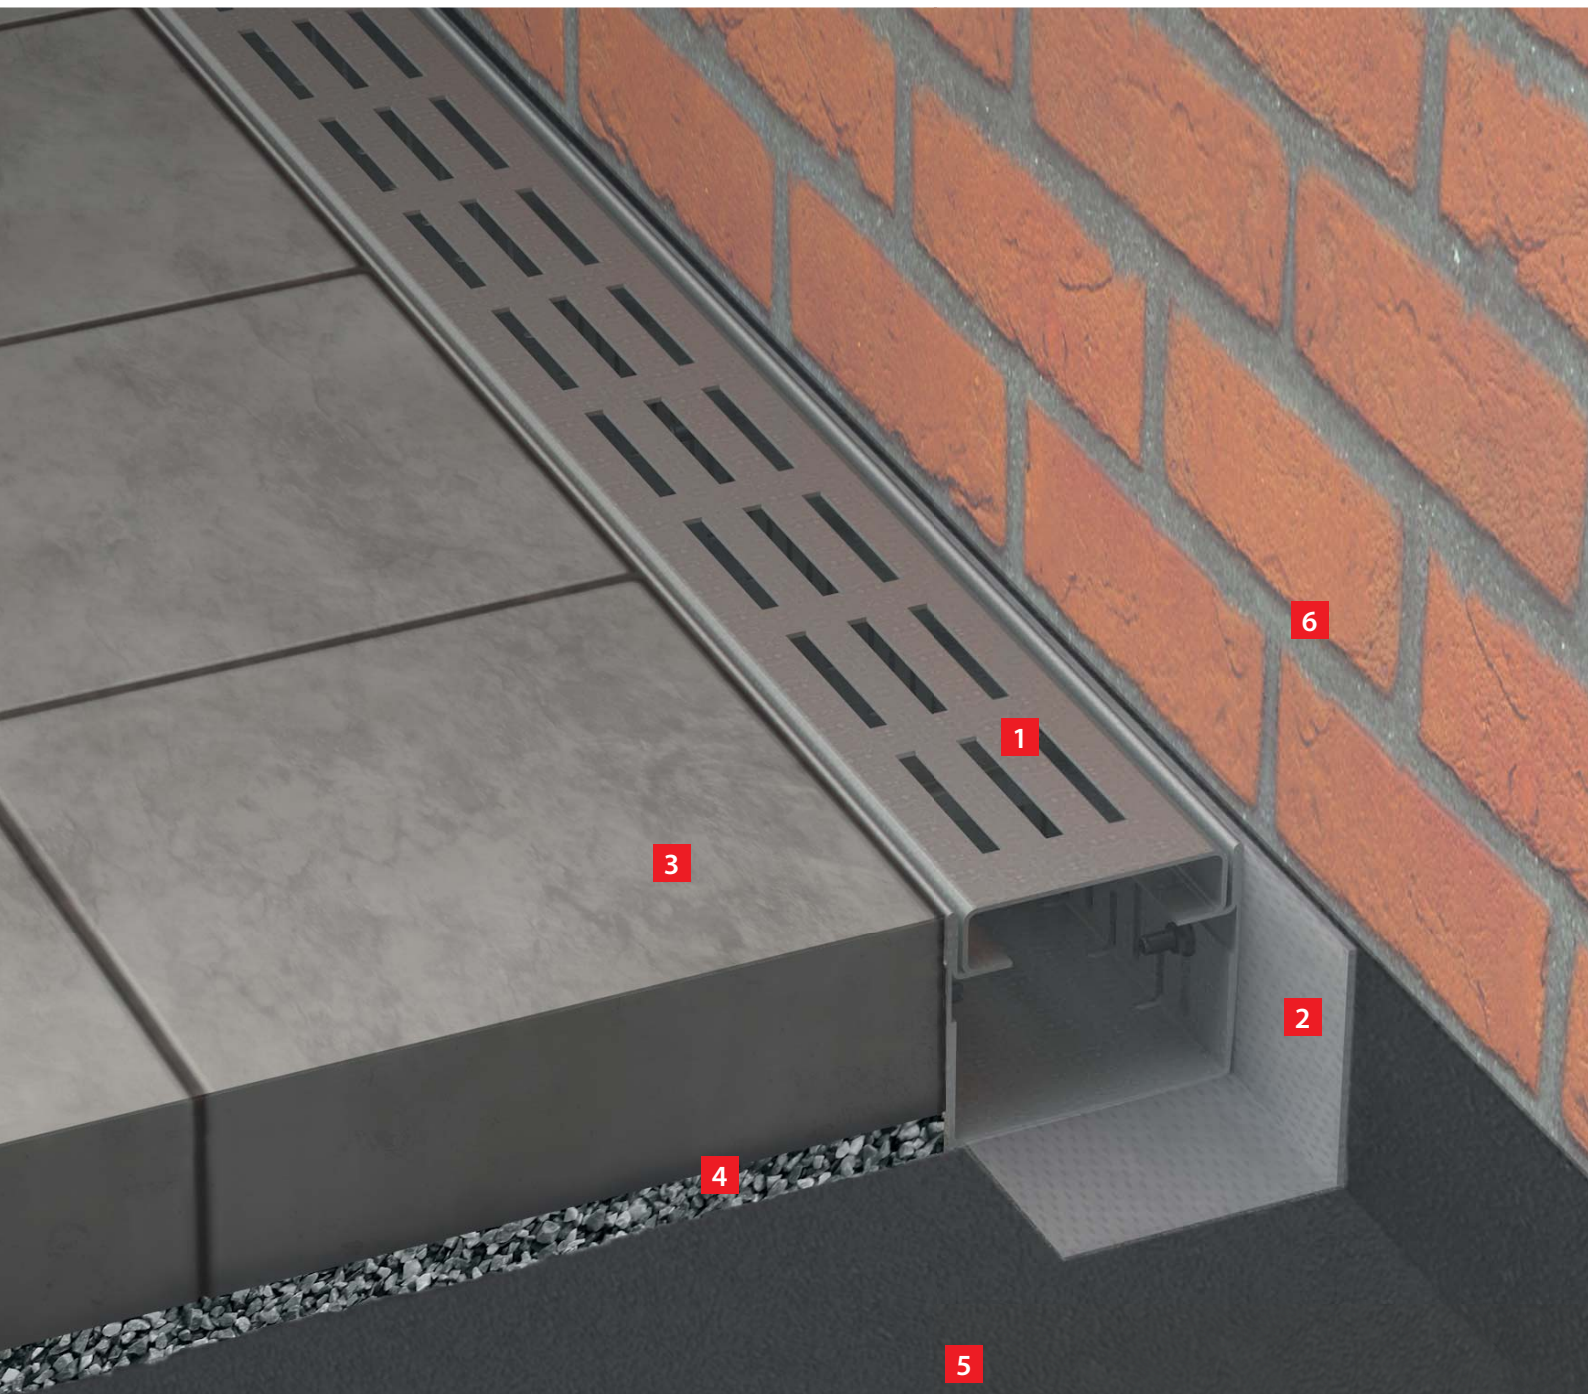

Vlastnosti:

- 2 typy materiálů (pozink/nerez)
- šířky roštů: 75 a 100 mm
- standardní délka drenážních žlabů 1 m
- výškově nastavitelné tělo žlabu 60–80 mm
- třída zatížení: K3 = 300 kg
- příslušenství: propojka, koncovka (pozink/nerez)
- 4 designy roštů (pozink/nerez)

Výhody:

- snadná instalace
- jednoduché čištění
- kvalitní zpracování
- možnost výškového nastavení drenážního žlabu
- možnost zakázkové výroby
- fixační čepy – zajišťují dokonalé upevnění roštu ve žlabu a eliminují zvukový efekt během používání žlabu

LEŠTĚNÉ
NEREZOVÉ
MŘÍŽKY

NASTAVITELNÁ
VÝŠKA ŽLABU
V ROZSAHU
60–80 MM

25 LET
ZÁRUKA
NA NEREZOVÉ
PROVEDENÍ

NASTAVITELNÁ VÝŠKA
ŽLABU 60–80 MM

FIXAČNÍ ČEPY

1 drenážní žlab

2 izolace

3 dlažba

4 štěrk

5 podkladový materiál

6 fasáda

Drenážní žlaby s rošty o šířce **75 mm**

ADZ101V

Drenážní žlab 75 mm
nastavitelný, pozinkovaná ocel

ADZ301V

Drenážní žlab 75 mm
nastavitelný, nerez