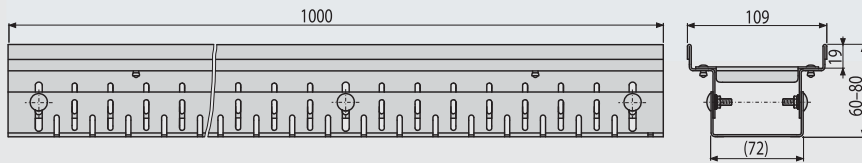

Drenážní žlaby s rošty o šířce 100 mm

ADZ102V

Drenážní žlab 100 mm
nastavitelný, pozinkovaná ocel

ADZ302V

Drenážní žlab 100 mm
nastavitelný, nerez

ADZ-R121

Rošt pro drenážní žlab 100 mm,
pozinkovaná ocel

ADZ-R122