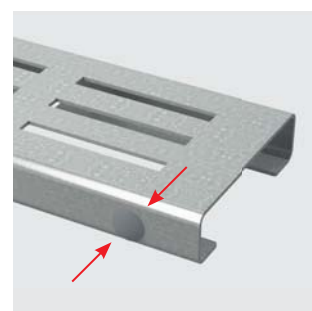

Vlastnosti:

- 2 typy materiálů (pozink/nerez)
- šířky roštů: 75 a 100 mm
- standardní délka drenážních žlabů 1 m
- výškově nastavitelné tělo žlabu 60–80 mm
- třída zatížení: K3 = 300 kg
- příslušenství: propojka, koncovka (pozink/nerez)
- 4 designy roštů (pozink/nerez)

Výhody:

- snadná instalace
- jednoduché čištění
- kvalitní zpracování
- možnost výškového nastavení drenážního žlabu
- možnost zakázkové výroby
- fixační čepy – zajišťují dokonalé upevnění roštu ve žlabu a eliminují zvukový efekt během používání žlabu

LEŠTĚNÉ
NEREZOVÉ
MŘÍŽKY

NASTAVITELNÁ
VÝŠKA ŽLABU
V ROZSAHU
60–80 MM

25 LET
ZÁRUKA
NA NEREZOVÉ
PROVEDENÍ

NASTAVITELNÁ VÝŠKA
ŽLABU 60–80 MM

FIXAČNÍ ČEPY

1 drenážní žlab

2 izolace

3 dlažba

4 štěrk

5 podkladový materiál

6 fasáda

Drenážní žlaby s rošty o šířce **75 mm**

ADZ101V

Drenážní žlab 75 mm
nastavitelný, pozinkovaná ocel

ADZ301V

Drenážní žlab 75 mm
nastavitelný, nerez