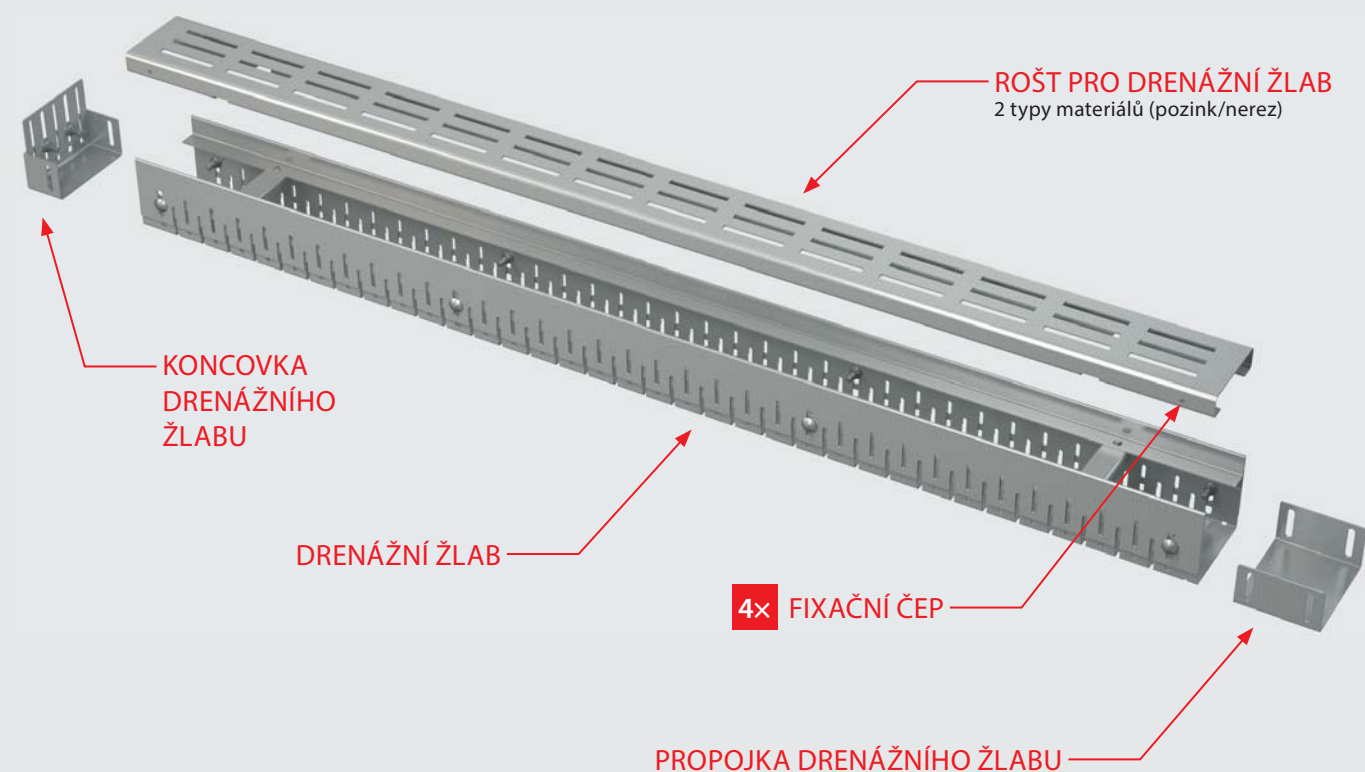

Fasádní a terasové drenážní žlaby

Použití:

- balkóny a terasy
- propustné plochy na zahradě
- odvodnění podél domovní fasády
- ochrana budov před průsakem vody, příp. znečištěním odstříkavající vody při dešti

Vlastnosti:

- 2 typy materiálů (pozink/nerez)
- šířky roštů: 75 a 100 mm
- standardní délka drenážních žlabů 1 m
- výškově nastavitelné tělo žlabu 60–80 mm
- třída zatížení: K3 = 300 kg
- příslušenství: propojka, koncovka (pozink/nerez)
- 4 designy roštů (pozink/nerez)

Výhody:

- snadná instalace
- jednoduché čištění
- kvalitní zpracování
- možnost výškového nastavení drenážního žlabu
- možnost zakázkové výroby
- fixační čepy – zajišťují dokonalé upevnění roštu ve žlabu a eliminují zvukový efekt během používání žlabu

LEŠTĚNÉ
NEREZOVÉ
MŘÍŽKY

NASTAVITELNÁ
VÝŠKA ŽLABU
V ROZSAHU
60–80 MM

25 LET
ZÁRUKA
NA NEREZOVÉ
PROVEDENÍ

NASTAVITELNÁ VÝŠKA
ŽLABU 60–80 MM

FIXAČNÍ ČEPY

1 drenážní žlab

2 izolace

3 dlažba