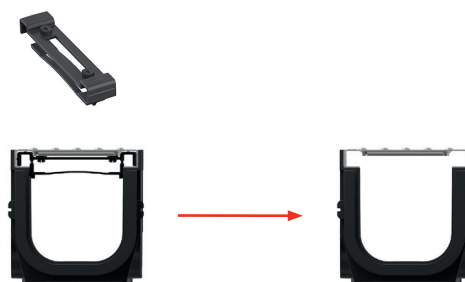

Na zrýchlenie montáže žľabov je teraz zámok plne integrovaný v rošte.

Samostatný plastový zámok už teda nie je súčasťou balenia tohto vonkajšieho žľabu.