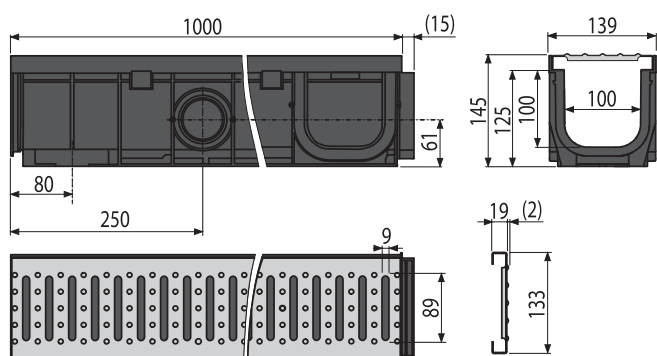

AVZ102-R102

Vonkajší žľab 100 mm s plastovým rámom a pozinkovaným roštom „C“ profilu A15

Množstvo (balenie)	1 ks
Rozmer (kus)	139×1015×145 mm
EAN	8595580511418