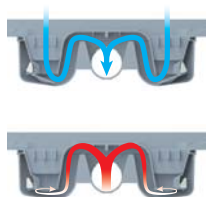

## Podlahový žľab APZ12 Optimal – nový dĺžkový variant 650 mm

Plastový podlahový žľab má spádované telo a disponuje dvojkomorovou zápachovou uzáverou s jednoduchou čistiteľnosťou a prietokom až 63 l/min. Výškovo nastaviteľné plastové kotviace nohy umožňujú rýchlu a komfortnú inštaláciu vrátane presného nastavenia roviny.