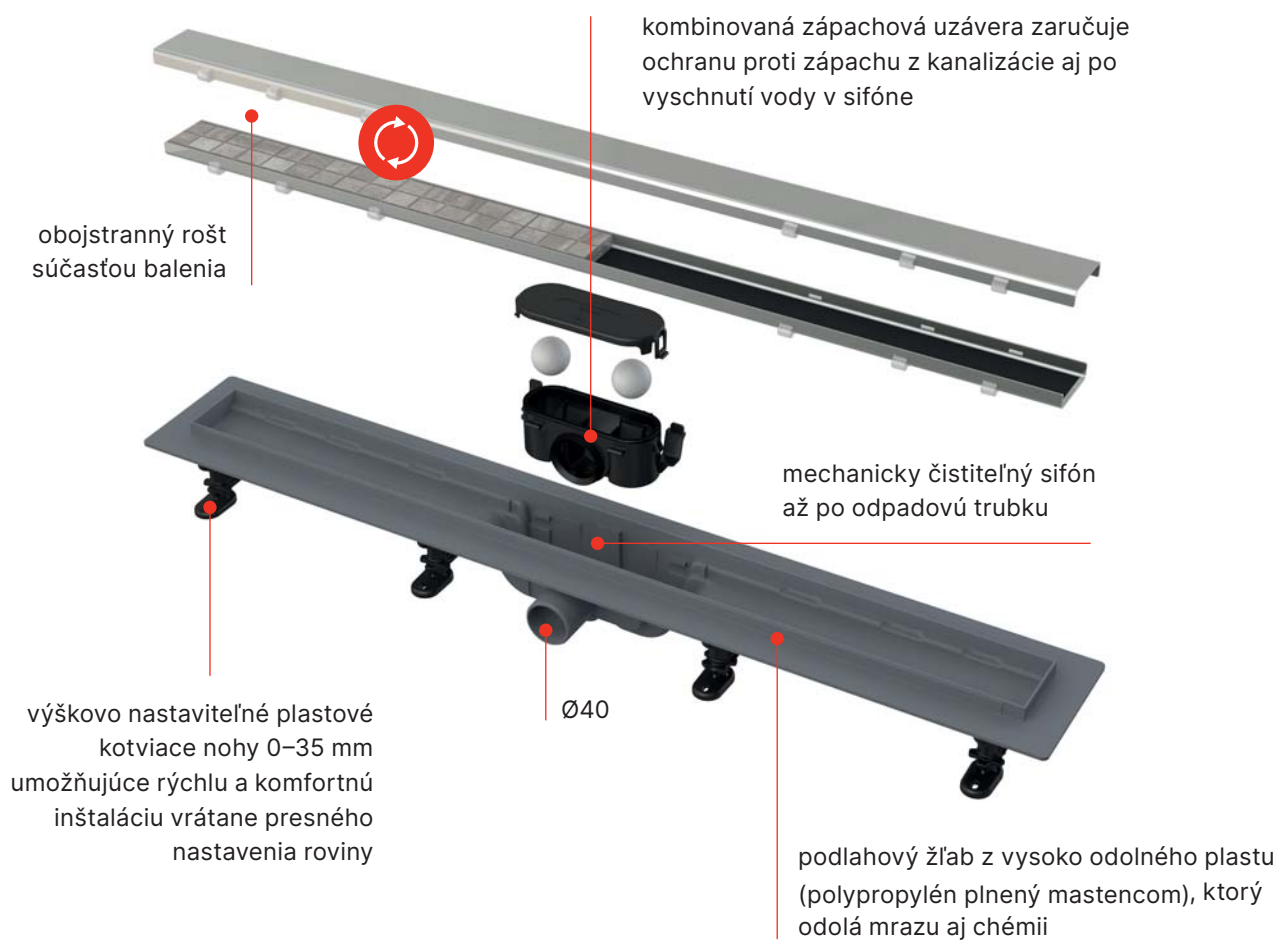

Plastové podlahové žľaby s obojstranným roštom APZ19 Simple, APZ19BLACK Simple, APZ20 Simple

Základný rad plastových podlahových žľabov sme teraz rozšírili o žľaby s obojstranným roštom. Jedná sa o podlahové žľaby APZ19 Simple, APZ19BLACK Simple v čiernom prevedení a APZ20 Simple s nerezovým okrajom.