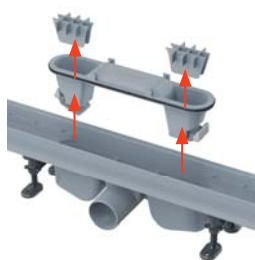

### APV240

Podlahová vpust' 130×130 mm priama, mriežka nerez, vodná zápachová uzávača

Množstvo (balenie)	8 ks
Rozmer (kus)	225×225×180 mm
EAN	8595580583200

33,4 €

NOVINKA

new

alca

## Podlahový žľab APZ12 Optimal – nový dĺžkový variant 650 mm

Plastový podlahový žľab má spádované telo a disponuje dvojkomorovou zápachovou uzáverou s jednoduchou čistiteľnosťou a prietokom až 63 l/min. Výškovo nastaviteľné plastové kotviace nohy umožňujú rýchlu a komfortnú inštaláciu vrátane presného nastavenia roviny.