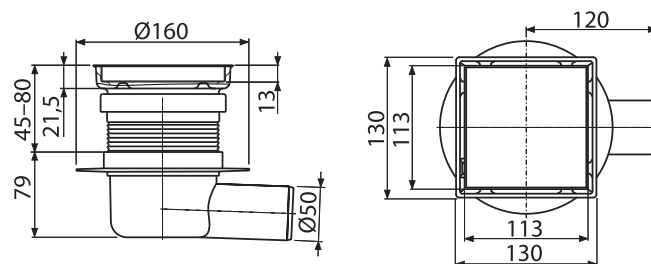

new

alca

Podlahová vpust' s obojstrannou mriežkou

APVN0100

Nástavec hrdla vpusti + Obojstranný rošt 130×130, nerez

Množstvo (balenie)	1 ks
Rozmer (kus)	130×130×42 mm
EAN	8595580581060

10,4 €

NOVINKA

APV140

Podlahová vpust' 130×130 mm bočná, mriežka nerez, vodná zápachová uzávača

Množstvo (balenie)	8 ks
Rozmer (kus)	225×225×180 mm
EAN	8595580583194

33,4 €

NOVINKA

APV240

Podlahová vpust' 130×130 mm priama, mriežka nerez, vodná zápachová uzávača

Množstvo (balenie)	8 ks
Rozmer (kus)	225×225×180 mm
EAN	8595580583200

33,4 €

NOVINKA