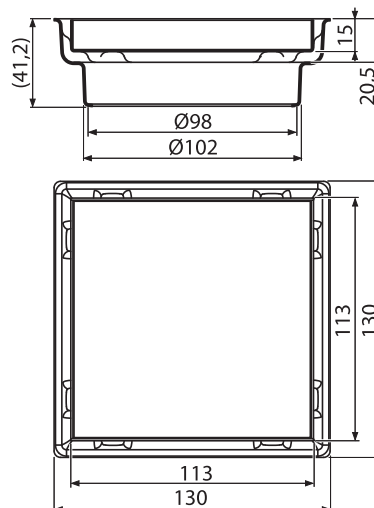

Množstvo (balenie)	1 ks
Rozmer (kus)	130×130×42 mm
EAN	8595580581060