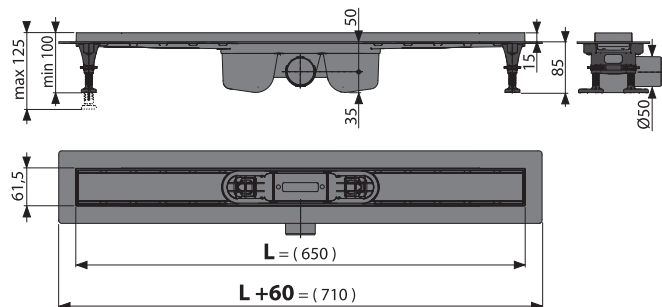

Množstvo (balenie) APZ12-650	12 ks
Rozmer (kus)	800×360×150 mm
EAN	8595580583002

65,03 €

NOVINKA