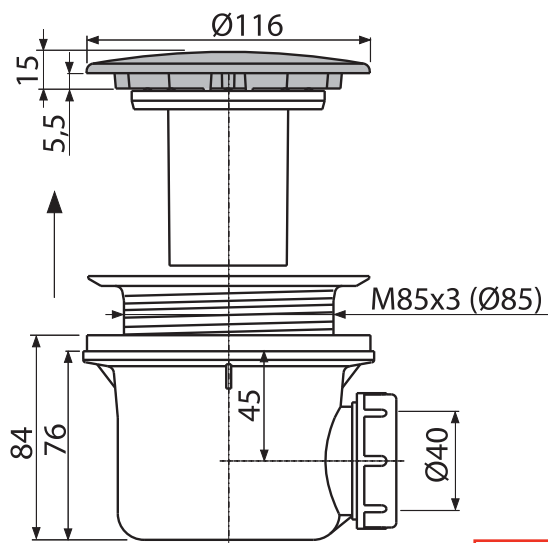

### A49K-B

Sifón vaničkový, biela-lesk

Množstvo (balenie)	24 ks
Rozmer (kus)	150×110×140 mm
EAN	8595580583842

26,84 €

NOVINKA

Kód	Obrázok	EAN	Popis	Cena bez DPH
<b>APZ19-550</b>		8595580583149	Podlahový žľab s okrajom pre obojstranný rošt	94,19 €
<b>APZ19-650</b>		8595580583156	Podlahový žľab s okrajom pre obojstranný rošt	100,22 €
<b>APZ19-750</b>		8595580583163	Podlahový žľab s okrajom pre obojstranný rošt	106,62 €
<b>APZ19-850</b>		8595580583170	Podlahový žľab s okrajom pre obojstranný rošt	113,71 €
<b>APZ19-950</b>		8595580583187	Podlahový žľab s okrajom pre obojstranný rošt	120,84 €
<b>APZ19BLACK-550</b>		8595580583378	Podlahový žľab s okrajom pre obojstranný rošt, čierna-mat	104,65 €
<b>APZ19BLACK-650</b>		8595580583385	Podlahový žľab s okrajom pre obojstranný rošt, čierna-mat	111,35 €
<b>APZ19BLACK-750</b>		8595580583392	Podlahový žľab s okrajom pre obojstranný rošt, čierna-mat	118,11 €
<b>APZ19BLACK-850</b>		8595580583408	Podlahový žľab s okrajom pre obojstranný rošt, čierna-mat	126,35 €
<b>APZ19BLACK-950</b>		8595580583415	Podlahový žľab s okrajom pre obojstranný rošt, čierna-mat	134,27 €
<b>APZ20-550</b>		8595580583477	Podlahový žľab s nerezovým okrajom pre obojstranný rošt	132,9 €
<b>APZ20-650</b>		8595580583484	Podlahový žľab s nerezovým okrajom pre obojstranný rošt	138,93 €