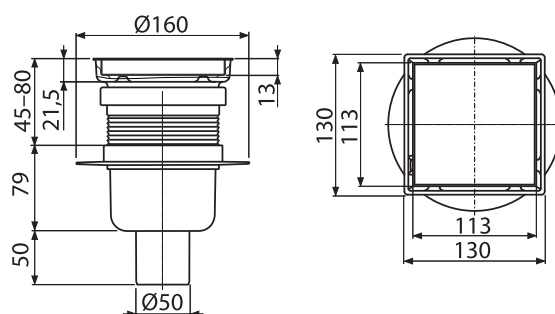

33,4 €

NOVINKA