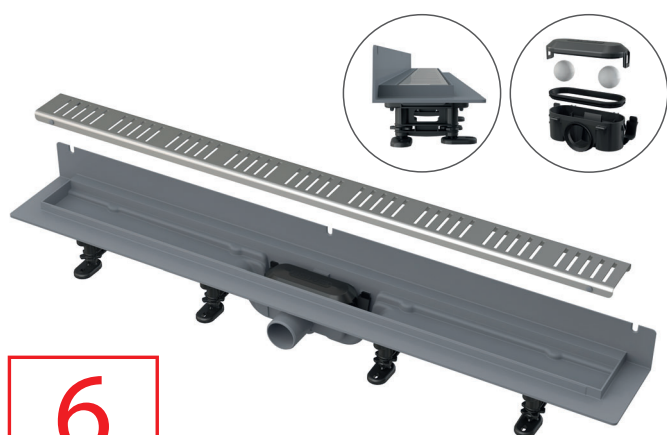

NOVINKA

21

PLASTOVÝ ŽĽAB KU STENE APZ30 WALL

APZ30 Wall

Podlahový žľab s okrajom pre perforovaný rošt a s pevným límcom ku stene (650, 750, 850 mm)

6

ROKOV ZÁRUKA