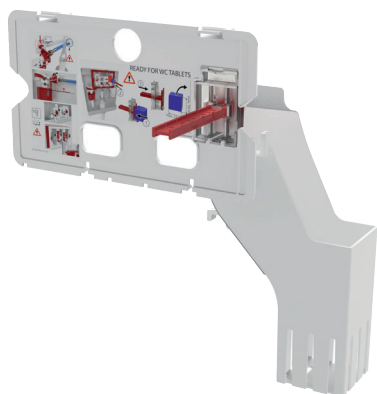

## SYSTÉM PRE DOKONALÚ HYGIENU WC MISY A NÁDRŽKY

**DÁVKOVAČ PRE VHADZOVANIE  
WC TABLET**

+

**VYKLÁPACÍ OVLÁDACIE TLAČÍTKA  
PRE LAHKÉ VHADZOVANIE WC TABLET**

Kombinácia vyklápacieho ovládacieho tlačítka s dávkovačom WC tabletov tvorí systém, ktorý vám umožní permanentne udržiavať dokonalú hygienu WC misy a súčasne i nádržky.