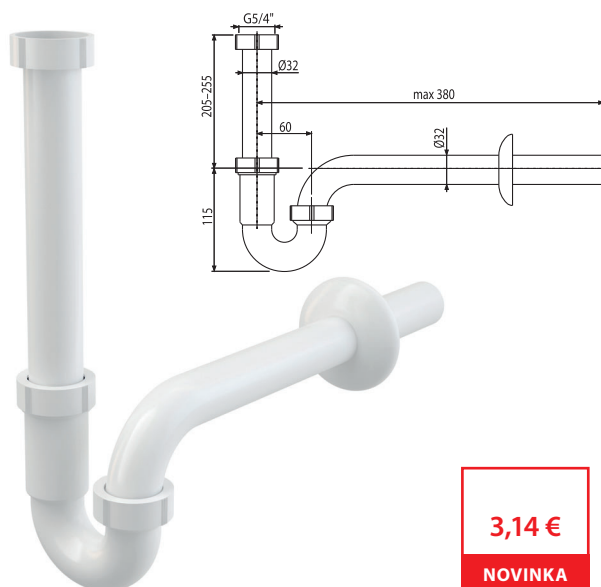

## Obsah balenia

- žľab
- rošt
- hydroizolačná páska v dĺžke žľabu
- kombinovaná zápachová uzáverka SMART
- kotviaca súprava (šróby, hmoždinky)
- kotviace nohy
- demontážny háčik

100,22 €

NOVINKA

Množstvo (balenie) <b>APZ30-650M</b>	30 ks
Rozmer (kus)	865x80x145 mm
Hmotnosť (kus)	1,9727 kg
EAN	8595580571832

**NOVINKA**

22

**A80-DN32**

Sifón trubkový s prevlečnou maticou 5/4"

**3,14 €****NOVINKA**

Množstvo (balenie) <b>A80-DN32</b>	15 ks
Rozmer (kus)	310x80x200 mm
EAN	8595580572440

**NOVINKA**

23