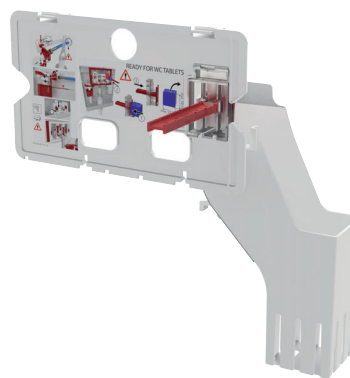

SAMOSTATNÝ DÁVKOVAČ PRE STARŠIE WC SYSTÉMY

Dávkovač WC tabliet možno doplniť aj do **starších už zabudovaných typov WC systémov ALCA** (okrem systémov Slim a WOOD) pod označením P169.