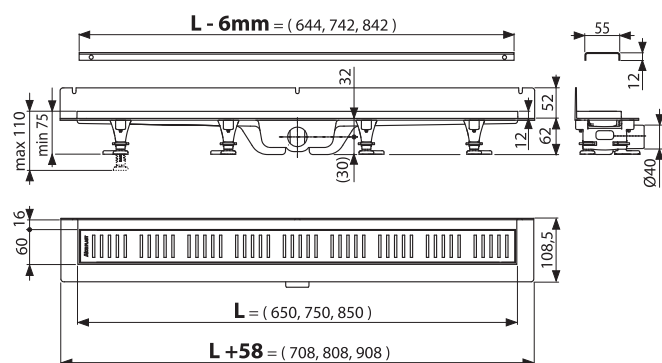

NOVINKA

21

PLASTOVÝ ŽĽAB KU STENE APZ30 WALL

APZ30 Wall

Podlahový žľab s okrajom pre perforovaný rošt a s pevným límcom ku stene (650, 750, 850 mm)

6

ROKOV ZÁRUKA

APZ30 Wall

Nerez-mat

Rošt je súčasťou balenia

VŠETKO V BALENÍ

Obsah balenia

- žľab
- rošt
- hydroizolačná páska v dĺžke žľabu
- kombinovaná zápachová uzáverka SMART
- kotviaca súprava (šróby, hmoždinky)
- kotviace nohy
- demontážny háčik

100,22 €

NOVINKA

Množstvo (balenie) APZ30-650M	30 ks
Rozmer (kus)	865x80x145 mm
Hmotnosť (kus)	1,9727 kg
EAN	8595580571832

106,62 €

NOVINKA

Množstvo (balenie) APZ30-750M	30 ks
Rozmer (kus)	865x80x145 mm
Hmotnosť (kus)	1,9727 kg
EAN	8595580571856

113,71 €

NOVINKA

Množstvo (balenie) APZ30-850M	30 ks
Rozmer (kus)	865x80x145 mm
Hmotnosť (kus)	1,9727 kg
EAN	8595580571849