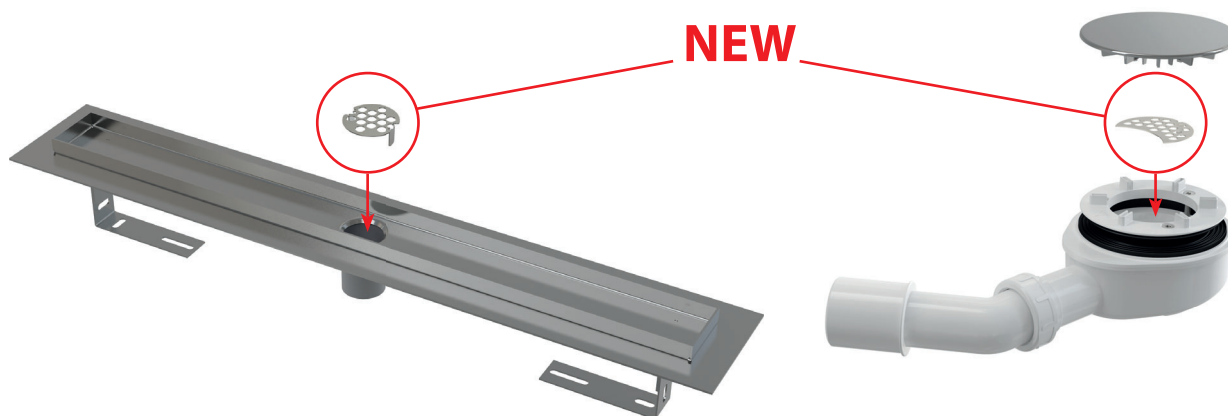

NOVINKA

23

SITKÁ PRE PODLAHOVÉ ŽĽABY APZ2001, APZ2006, APZ2012, APZ2022 A VANIČKOVÝ SIFÓN A491

Sítka je určené na zachytávanie nečistôt vo vode, a tým chráni zanášanie odpadového potrubia.

P183-ND

Sítka (APZ2001, APZ2006)

P184-ND

Sítka (APZ2012, APZ2022)

P185-ND

Sítka (A491CR, A492CR)