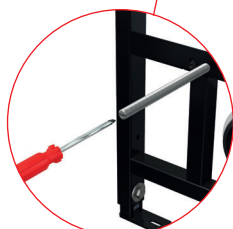

## ZÁVITOVÉ TYČE S DRÁŽKOU

Pohodlnejšia inštalácia WC misy

Závitové tyče novo obsahujú drážku pre rýchlejšiu montáž.