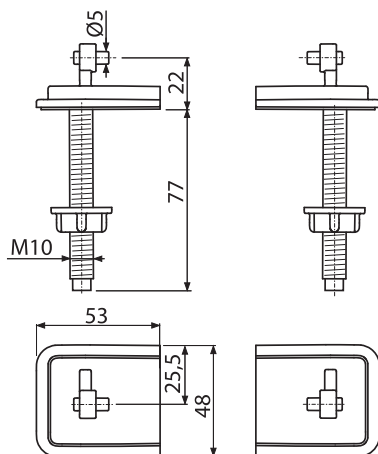

INOVÁCIA

7

P170

Pánty pre A3550, A3551

Množstvo (balenie) P170	1 ks
Rozmer (kus)	110x60x50 mm
Hmotnosť (kus)	0,1165 kg
EAN	8595580568597

2,07 €

INOVÁCIA