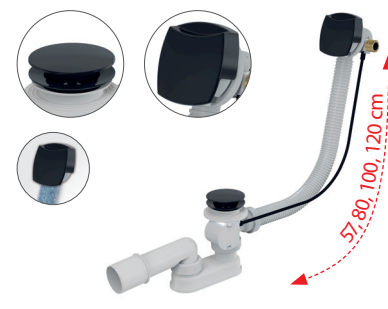

A465BLACK-50

Odtoková súprava CLICK/CLACK, čierna-mat

A49BLACK

Sifón vaničkový, čierna-mat

A55BLACK

Sifón vaňový automat komplet, čierna-mat

A507BLACK

Sifón vaňový CLICK/CLACK, čierna-mat

ZNÍŽENÁ VÝŠKA

A564BLACK

Sifón vaňový automat s napúšťaním prepacom, čierna-mat

CENNÍK

12

Kód	Obrázok	EAN	Popis	Cena bez DPH
A3550		8594045930795	WC sedátko	3,88 €
A3551		8594045933741	WC sedátko	3,88 €
P170		8595580568597	Pánty pre A3550, A3551	2,07 €
APZ10BLACK-550M		8595580570767	Podlahový žlab s okrajom pre perforovaný rošt, čierna-mat	95,14 €
APZ10BLACK-650M		8595580570804	Podlahový žlab s okrajom pre perforovaný rošt, čierna-mat	101,23 €
APZ10BLACK-750M		8595580570774	Podlahový žlab s okrajom pre perforovaný rošt, čierna-mat	107,37 €
APZ10BLACK-850M		8595580570781	Podlahový žlab s okrajom pre perforovaný rošt, čierna-mat	114,86 €
APZ10BLACK-950M		8595580570798	Podlahový žlab s okrajom pre perforovaný rošt, čierna-mat	122,06 €