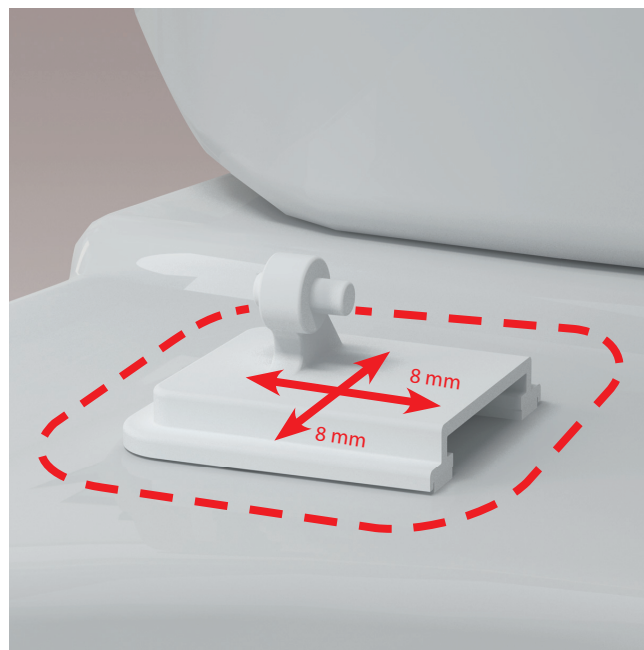

Široká variabilita nastavenia pántov pre optimálnu polohu sedátka na rôznych typoch WC mís

A3550 BASIC ANTIBACTERIAL – TABUĽKA KOMPATIBILITY

A3550	✓✓	✓
ALCAPLAST		Alca (Z)
CERSANIT	Kompakt 393, Kompakt Kaskada	Delfi (Z)
IDEAL STANDARD	Vidima SevaMix (C), Ulysse 2 (C)	Simplicity (Z), Simplicity (C), Eurovit (C), Eurovit
JIKA	Dino Rimless (Z)	Lyra Plus (Z), Tigo (Z), Tigo (C), Zeta (Z)
PTÁČEK		Easy (Z), Concept (Z)
RICHTER + FRENZEL	Optiline Europa (Z)	
WINKIEL		Lecico (C)
KOLO		Piano (C), Piano

A3551 BASIC ANTIBACTERIAL – TABUĽKA KOMPATIBILITY

A3551	✓✓	✓
ALCAPLAST	Grand (C)	
JIKA	Lyra Plus (C), Lyra (C)	
PTÁČEK	Easy (C), Concept (C)	
MITO	Kompakt 373	

✓✓ = sedátko s misou plne kompatibilné

✓ = sedátko na misu použiteľné, ale s výhradami

(C) = combi WC