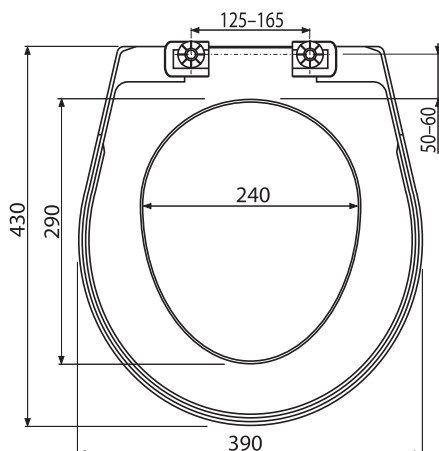

A3551 Basic Antibacterial

WC sedátko

Množstvo (balenie) A3551	15 ks
Rozmer (kus)	475×50×410 mm
Hmotnosť (kus)	0,7615 kg
EAN	8594045933741

3,88 €

INOVÁCIA