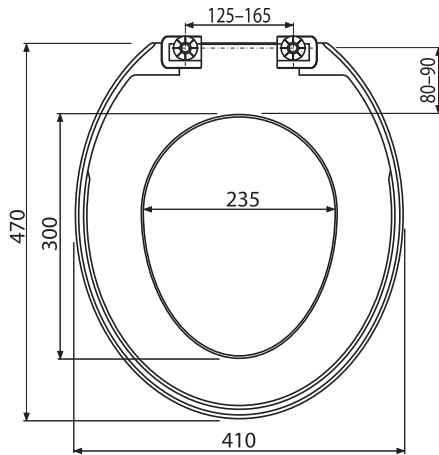

(C) = combi WC

INOVÁCIA

6

A3550 Basic Antibacterial

WC sedátko

Množstvo (balenie) A3550	15 ks
Rozmer (kus)	470×50×410 mm
Hmotnosť (kus)	0,9505 kg
EAN	8594045930795

3,88 €

INOVÁCIA