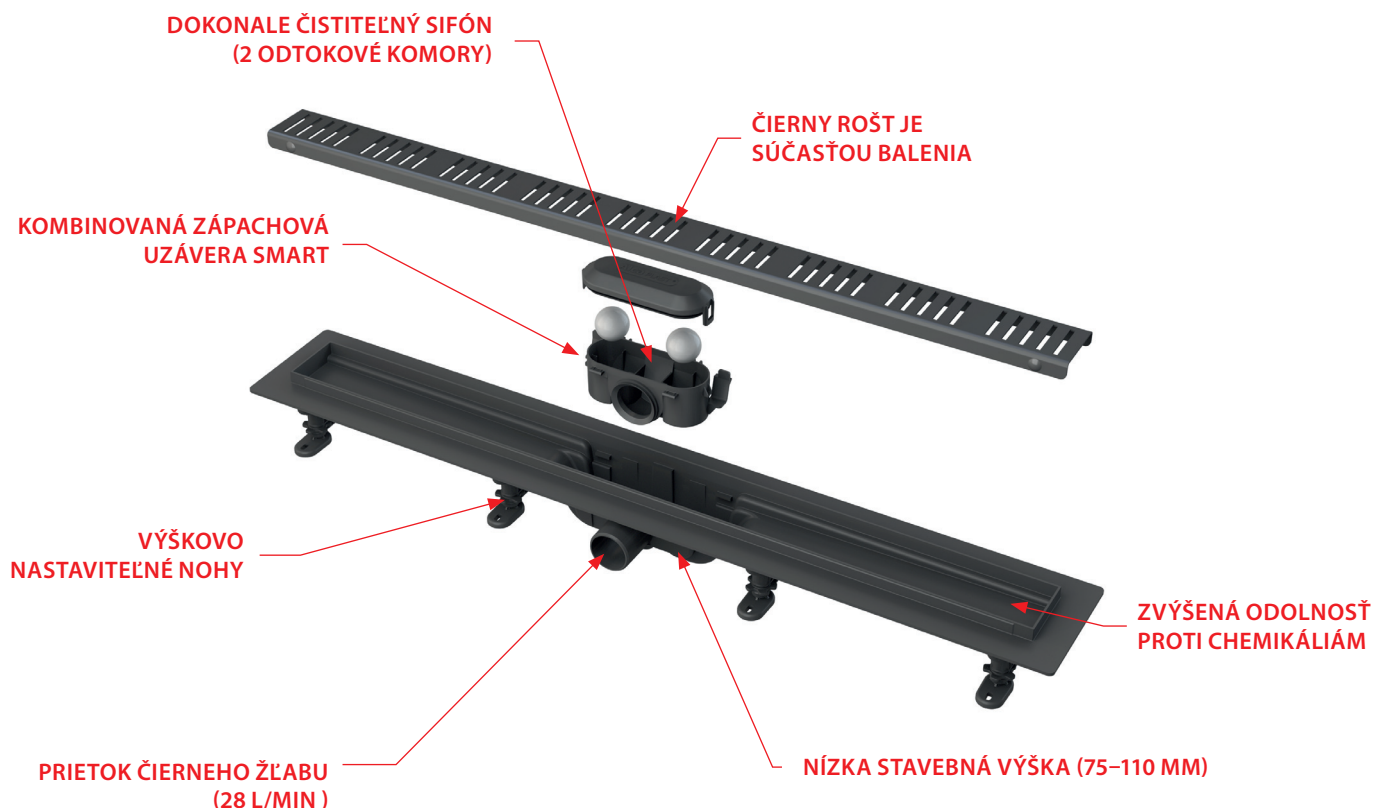

Pánty pre A3550, A3551

Množstvo (balenie) P170	1 ks
Rozmer (kus)	110x60x50 mm
Hmotnosť (kus)	0,1165 kg
EAN	8595580568597

2,07 €
INOVÁCIA

NOVINKA

8

Rozšírenie programu čierna-mat o plastový podlahový žľab

Svoju kúpeľňu môžete teraz oživiť ďalšími výrobkami v prevedení čierna-mat. Plastový podlahový žľab APZ10BLACK teraz ponúkame v čiernej farbe. Kompletný prehľad výrobkov nájdete na strane 10.

Podlahový žľab APZ10BLACK

- povrchová úprava roštu čierna-mat
- čisté línie
- dokonale čistiteľný sifón
- 5 dĺžkových variant
- nízka stavebná výška
- záruka 6 rokov

NOVINKA

9

Čierny plastový podlahový žľab APZ10BLACK

APZ10BLACK

Podlahový žľab s okrajom pre perforovaný rošt, čierna-mat

VŠETKO V BALENÍ

Obsah balenia

- žľab
- rošt
- hydroizolačná páska v dĺžke žľabu
- kombinovaná zápachová uzáverka s 2 komorami
- kotviaca súprava (šróby, hmoždinky)
- kotviace nohy
- demontážny háčik