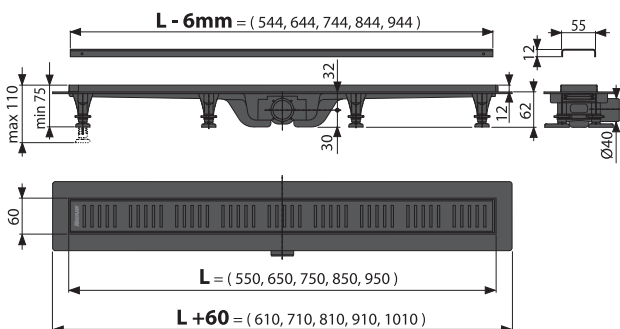

APZ10BLACK

Podlahový žľab s okrajom pre perforovaný rošt, čierna-mat