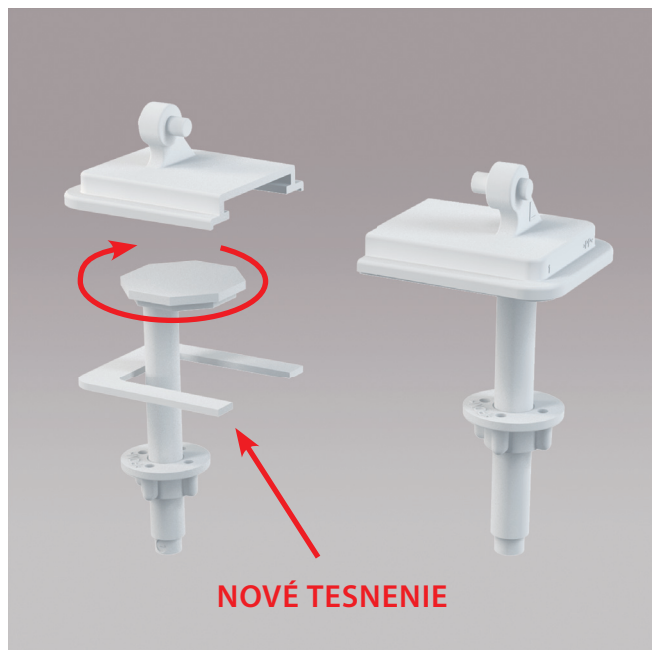

ANTIBACTERIAL

Špeciálne zloženie materiálu obmedzuje množenie baktérií na povrchu WC sedátka a navyše sa ľahko udržuje

STABILNEJŠIE UCHYTENIE

Kvalitná podložka z PVC zaistí stabilnú polohu sedátka na WC mise

NOVINKA

UNIVERZÁLNOŠŤ

Vďaka nastaviteľným pántom sa sedátko ľahko prispôbí mnohým typom bežne dostupných WC mís

ČESKÝ
VÝROBOK

VŠETKO V BALENÍ

Praktické balenie

- WC sedátko
- Inovované pánty s kvalitnou PVC podložkou

3,88 €

ROVNAKÁ
CENA

Uvedené ceny sú bez DPH.

Nové pánty na sedátka A3550 a A3551 Basic Antibacterial

Inováciou prešiel systém uchytenia sedátka k WC misu. Nové pánty majú kvalitnú podložku z PVC a nastaviteľné skrutky so širokou kompatibilitou na mnoho typov WC mís na trhu.