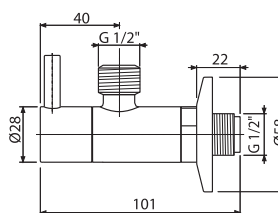

ARV001B

Ventil rohový s filtrom 1/2"×3/8", guľatý, biela

29,50 €

NOVINKA

Množstvo (balenie) ARV001B	60 ks
Rozmer (kus)	150×45×65 mm
Hmotnosť (kus)	0,3128 kg
EAN	8595580567194

ARV003B

Ventil rohový s filtrom 1/2"×1/2", guľatý, biela