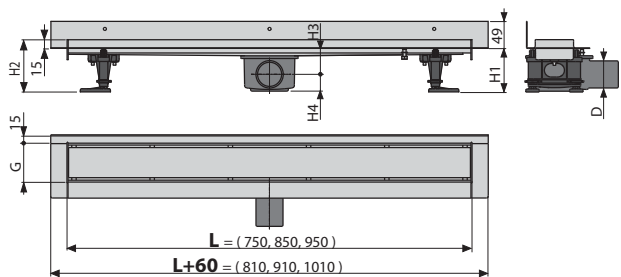

Nerez-mat / Rošt pre vloženie dlažby
Rošt je súčasťou balenia

APZ23-DOUBLE9
Fit and Go Wall:
81 mm

od
183,67 €
NOVINKA

Množstvo (balenie) APZ23-DOUBLE9-750	8 ks
Rozmer (kus)	820x200x160 mm
Hmotnosť (kus)	3,886 kg
EAN	8595580566029