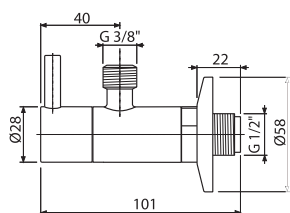

ARV001B

Ventil rohový s filtrom 1/2"×3/8", guľatý, biela

29,50 €

NOVINKA

Množstvo (balenie) ARV001B	60 ks
Rozmer (kus)	150×45×65 mm
Hmotnosť (kus)	0,3128 kg
EAN	8595580567194