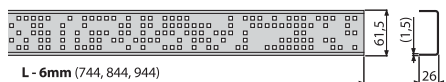

Kombinovaná zápachová uzáverka SMART pre sifón APZ-S12

SMART

9,14 €

NOVINKA

CODE

Nerez-lesk / Nerez-mat

**od
45,20 €**

Množstvo (balenie) CODE-750L	1 ks
Rozmer (kus)	755×76×40 mm
Hmotnosť (kus)	0,8747 kg
EAN	8595580551933