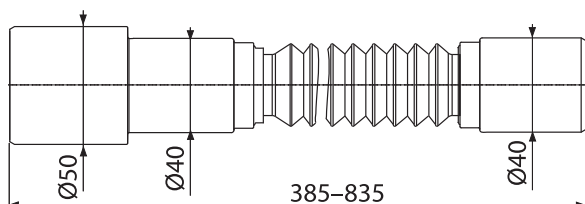

Flexi prepojenie 50/40x40

Množstvo (balenie) A795	100 ks
Rozmer (kus)	395x50x50 mm
Hmotnosť (kus)	0,1053 kg
EAN	8595580565664

1,24 €

NOVINKA

 <p>A794 Flexi prepojenie 40-32x32-40</p>	 <p>A710 Flexi prepojenie 40x40</p>	 <p>A720 Flexi prepojenie 50/40x40/50</p>	 <p>A795 Flexi prepojenie 50/40x40</p>	 <p>A730 Flexi pripojenie 5/4"x40 plast</p>
 <p>A740 Flexi pripojenie 5/4"x40 kov</p>	 <p>A750 Flexi pripojenie 5/4"x32/40 plast</p>	 <p>A760 Flexi pripojenie 5/4"x32/40 kov</p>	 <p>A770 Flexi pripojenie 6/4"x40/50 plast</p>	 <p>A780 Flexi pripojenie 6/4"x40/50 kov</p>
 <p>A791 Flexi pripojenie 6/4"x40 plast</p>	 <p>A792 Flexi pripojenie 6/4"x40 kov</p>	 <p>A793 Flexi pripojenie 6/4" s redukciou na 5/4"x50/40 plast</p>		