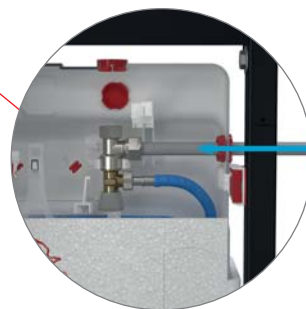

Pomocou otvorov v ráme možno ľahko upevniť inštalačný systém k drevenej konštrukcii

POHODLNÁ INŠTALÁCIA

Nové konštrukčné riešenie umožňuje vyklopenie nádržky dopredu

BEZPEČNÉ NAPOJENIE VODY

Napojenie rohového ventilu vnútri nádržky garantuje zvýšenú ochranu proti prípadnému úniku vody do drevenej konštrukcie domu