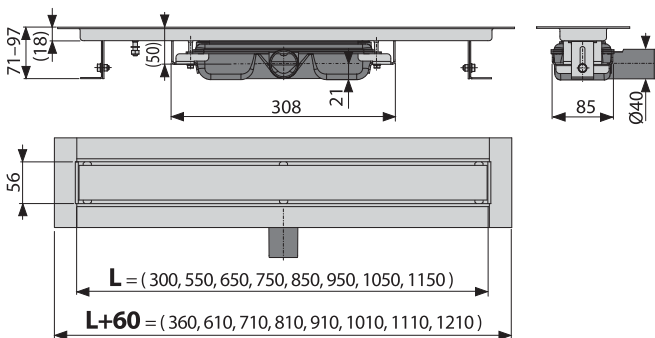

APZ115 Marble Low

Podlahový žľab bez okraja s roštom pre vloženie dlažby

Množstvo (balenie) APZ115-750	8 ks
Rozmer (kus)	820×205×160 mm
Hmotnosť (kus)	5,0209 kg
EAN	8595580565473

od
169,88 €
NOVINKA