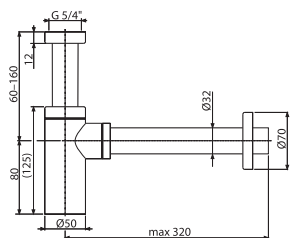

NOVINKA

A400B

Sifón umývadlový DN32 DESIGN celokovový, guľatý, biela

79,18 €

NOVINKA

Množstvo (balenie) A400B	12 ks
Rozmer (kus)	330×150×70 mm
Hmotnosť (kus)	0,8974 kg
EAN	8595580567330

A4000B

Predlžovací kus DN32, biela