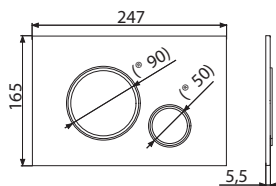

M776

Ovládacie tlačítko pre predstenové inštaláčne systémy, biela-mat/chróm-lesk

71,96 €

NOVINKA

Množstvo (balenie) M776	25 ks
Rozmer (kus)	250×170×36 mm
Hmotnosť (kus)	0,3653 kg
EAN	8595580566326