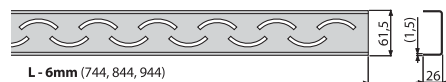

ROUTE

Nerez-lesk / Nerez-mat

**od
45,20 €**

Množstvo (balenie) ROUTE-750L	1 ks
Rozmer (kus)	755×76×40 mm
Hmotnosť (kus)	0,9047 kg
EAN	8595580551803

SMILE

Nerez-lesk / Nerez-mat

**od
45,20 €**

Množstvo (balenie) SMILE-750L	1 ks
Rozmer (kus)	755×76×40 mm
Hmotnosť (kus)	0,8847 kg
EAN	8595580551681