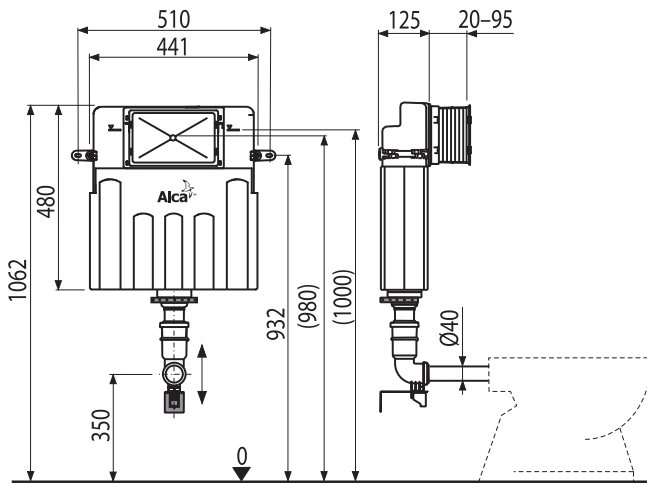

Množstvo (balenie) AM101/850W	1 ks
Rozmer (kus)	1130x145x520 mm
Hmotnosť (kus)	14,0995 kg
EAN	8595580565015

260,32 €

NOVINKA

NOVINKA

14

AM112W

WC nádrž pre zamurovanie

Množstvo (balenie) AM112W	1 ks
Rozmer (kus)	1050×480×140 mm
Hmotnosť (kus)	4,8454 kg
EAN	8595580564063