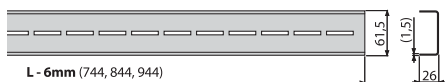

ROUTE

Nerez-lesk / Nerez-mat

**od
45,20 €**

Množstvo (balenie) ROUTE-750L	1 ks
Rozmer (kus)	755×76×40 mm
Hmotnosť (kus)	0,9047 kg
EAN	8595580551803