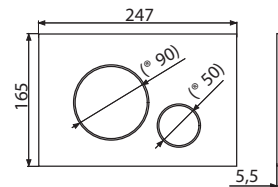

M576

Ovládacie tlačítko pre predstenové inštaláčne systémy, biela-mat

55,96 €

NOVINKA

Množstvo (balenie) M576	25 ks
Rozmer (kus)	250×170×36 mm
Hmotnosť (kus)	0,3464 kg
EAN	8595580566302

M676

Ovládacie tlačítko pre predstenové inštaláčne systémy, biela-mat