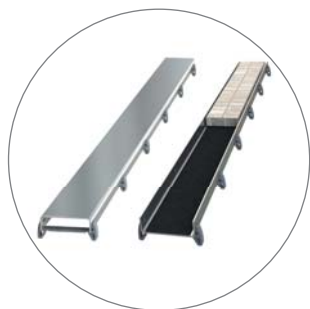

APZ115 Marble Low

Podlahový žľab bez okraja s roštom pre vloženie dlažby

Množstvo (balenie) APZ115-750	8 ks
Rozmer (kus)	820×205×160 mm
Hmotnosť (kus)	5,0209 kg
EAN	8595580565473

od
169,88 €
NOVINKA

NOVINKA

6

Nerezový podlahový žlab s pevným límcom ku stene a obojstranným roštom APZ23-DOUBLE9 Fit and Go Wall

NOVINKA

7

Nerezový podlahový žľab APZ23-DOUBLE9 Fit and Go Wall

- Podlahový žľab s límcem ku stene
- Obojstranný rošt DOUBLE jednoduchým otočením poskytuje možnosť voľby (plný nerezový alebo rošt pre vloženie dlažby)
- Záruka 25 rokov

OBOJSTRANNÝ ROŠT 2V1

Finálne rozhodnutie o výbere roštu môžete urobiť aj po zabudovaní žľabu bez nutnosti akýchkoľvek stavebných úprav.

ŽĽAB KU STENE

Inštalácia ku stene pomocou límca poskytuje zvýšenú ochranu proti prípadnému priesaku vody do steny