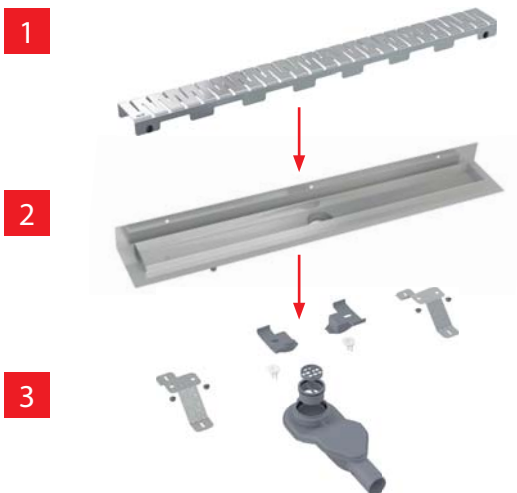

OBOJSTRANNÝ ROŠT 2V1

Finálne rozhodnutie o výbere roštu môžete urobiť aj po zabudovaní žľabu bez nutnosti akýchkoľvek stavebných úprav.

ŽĽAB KU STENE

Inštalácia ku stene pomocou límca poskytuje zvýšenú ochranu proti prípadnému priesaku vody do steny

Nerez-mat / Rošt pre vloženie dlažby
Rošt je súčasťou balenia

APZ23-DOUBLE9
Fit and Go Wall:
81 mm

od
183,67 €
NOVINKA

Množstvo (balenie) APZ23-DOUBLE9-750	8 ks
Rozmer (kus)	820x200x160 mm
Hmotnosť (kus)	3,886 kg
EAN	8595580566029

Nerezový žľab APZ23 Modular Wall

Podlahový žľab APZ13 je po novom k dispozícii aj s pevným límcom ku stene pod označením APZ23 Modular Wall. Ponúka možnosť bohatého výberu zo 7 dizajnových roštov a troch výškových prevedení sifónu.