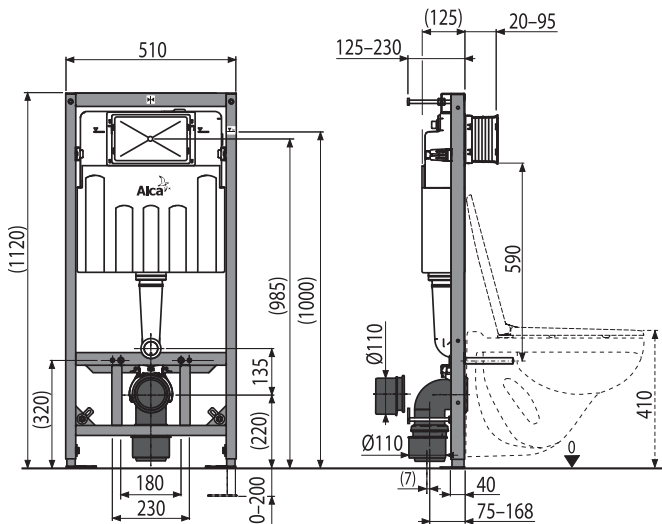

Predstenový inštalačný systém pre suchú inštaláciu (do sádkartónu)

Množstvo (balenie) AM101/1120W	1 ks
Rozmer (kus)	1130x145x520 mm
Hmotnosť (kus)	14,3208 kg
EAN	8595580564025

235,00 €

NOVINKA

AM101/850W

Predstenový inštalačný systém pre suchú inštaláciu (do sádkartónu)