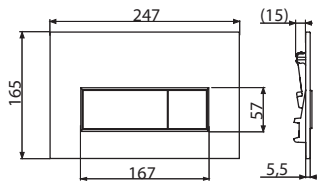

NOVINKA

18

M576

Ovládacie tlačítko pre predstenové inštaláčne systémy, biela-mat

55,96 €

NOVINKA

Množstvo (balenie) M576	25 ks
Rozmer (kus)	250×170×36 mm
Hmotnosť (kus)	0,3464 kg
EAN	8595580566302

M676

Ovládacie tlačítko pre predstenové inštaláčne systémy, biela-mat