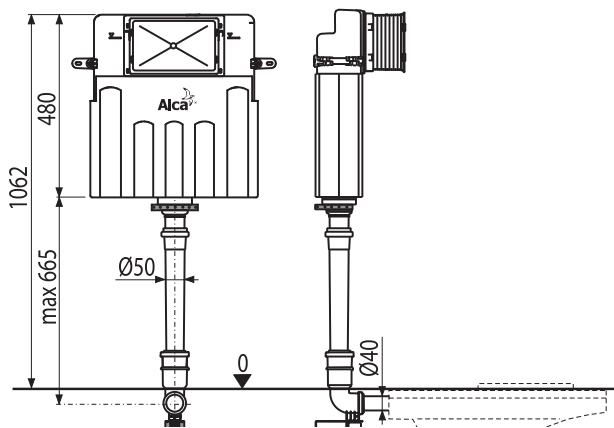

Množstvo (balenie) AM101/850W	1 ks
Rozmer (kus)	1130x145x520 mm
Hmotnosť (kus)	14,0995 kg
EAN	8595580565015

260,32 €

NOVINKA

NOVINKA

14

AM112W

WC nádrž pre zamurovanie

Množstvo (balenie) AM112W	1 ks
Rozmer (kus)	1050×480×140 mm
Hmotnosť (kus)	4,8454 kg
EAN	8595580564063