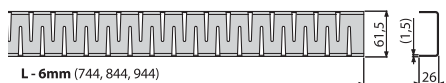

ZIP

Nerez-lesk / Nerez-mat

**od
45,20 €**

Množstvo (balenie) ZIP-750L	1 ks
Rozmer (kus)	755×76×40 mm
Hmotnosť (kus)	0,8247 kg
EAN	8595580552053