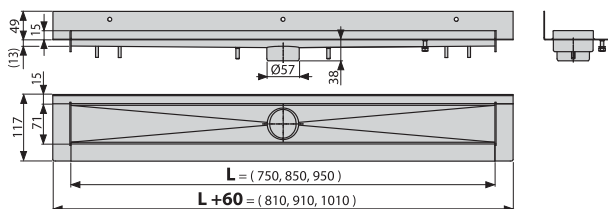

NOVINKA

10

APZ23 Modular Wall

Podlahový žľab

od
136,16 €
NOVINKA

Množstvo (balenie) APZ23-750	20ks
Rozmer (kus)	840x156x84 mm
Hmotnosť (kus)	2,4669 kg
EAN	8595580565992