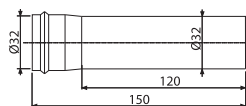

A4000B

Predlžovací kus DN32, biela

12,36 €

NOVINKA

Množstvo (balenie) A4000B	50 ks
Rozmer (kus)	155×40×40 mm
Hmotnosť (kus)	0,0822 kg
EAN	8595580567347