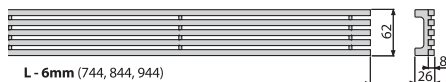

SPACE

Nerez-mat

**od
42,94 €**

Množstvo (balenie) SPACE-750M	1 ks
Rozmer (kus)	755×76×40 mm
Hmotnosť (kus)	0,8473 kg
EAN	8595580552190

STREAM

Nerez-mat

**od
89,68 €**

Množstvo (balenie) STREAM-750M	1 ks
Rozmer (kus)	755×76×40 mm
Hmotnosť (kus)	1,7364 kg
EAN	8595580553890