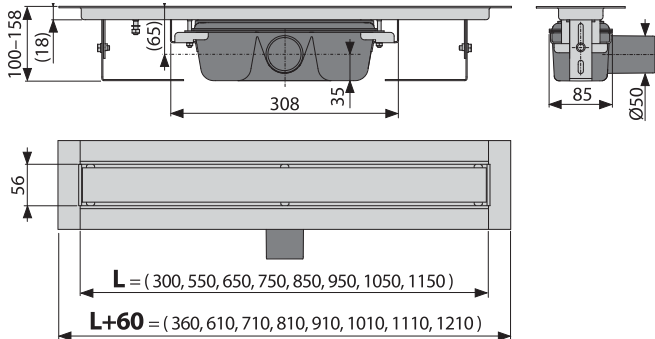

NOVINKA

5

APZ15 Marble

Podlahový žľab bez okraja s roštom pre vloženie dlažby

Množstvo (balenie) APZ15-750	8 ks
Rozmer (kus)	820×205×160 mm
Hmotnosť (kus)	4,9717 kg
EAN	8595580565558

od
169,88 €
NOVINKA