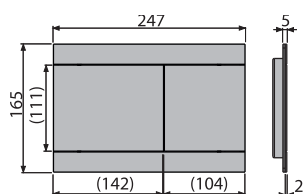

NOVINKA

16

FUN-BRASS

Ovládacie tlačítko pre predstenové inštalčné systémy, mosadz

**171,67 €****NOVINKA**

Množstvo (balenie) FUN-BRASS	10 ks
Rozmer (kus)	255x85x175 mm
Hmotnosť (kus)	1,4462 kg
EAN	8595580565411