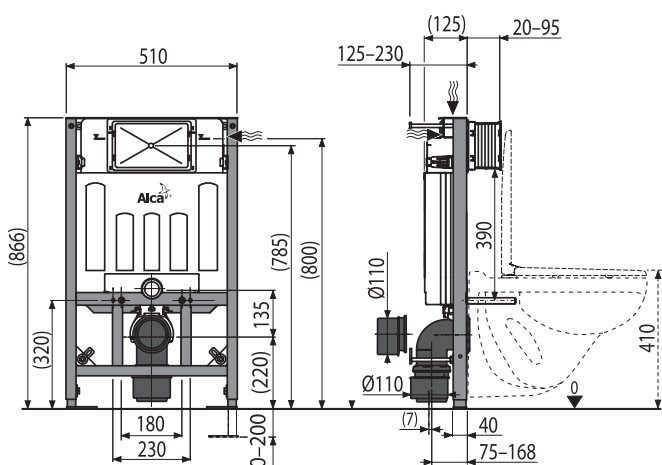

Predstenový inštalačný systém pre suchú inštaláciu (do sádkartónu)

Množstvo (balenie) AM101/1120W	1 ks
Rozmer (kus)	1130x145x520 mm
Hmotnosť (kus)	14,3208 kg
EAN	8595580564025

235,00 €

NOVINKA

AM101/850W

Predstenový inštalačný systém pre suchú inštaláciu (do sádkartónu)