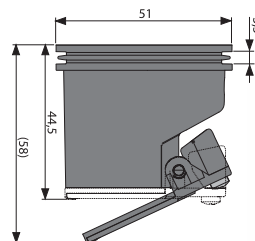

P144

Kombinovaná zápachová uzávera pre sifón APZ-S9 pre žľab APZ13

SMART

9,14 €

NOVINKA

Množstvo (balenie) P144	1 ks
Rozmer (kus)	51x51x44,5 mm
Hmotnosť (kus)	0,0402 kg
EAN	8595580562304