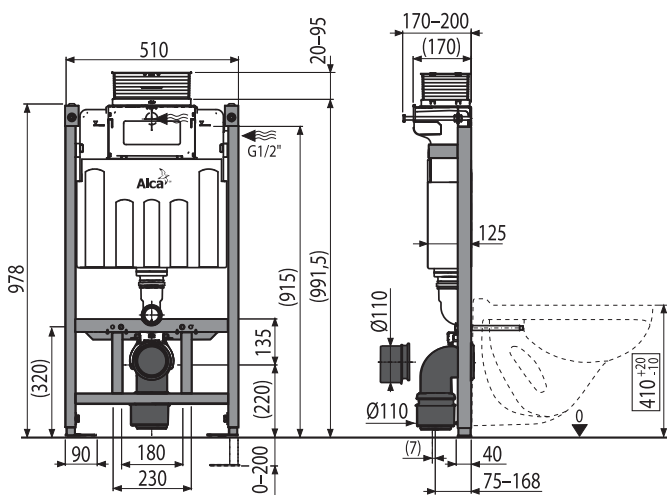

ČESKÝ
VÝROBOK

NOVINKA

16

AM118/1000 Sádromodul

Predstavený inštalačný systém pre suchú inštaláciu (do sádkartónu) s ovládaním zhora alebo spredu

| | |
|--------------------------------------|----------------|
| Množstvo (balenie) AM118/1000 | 1 ks |
| Rozmer (kus) | 998x526x178 mm |
| Hmotnosť (kus) | 12,2668 kg |
| EAN | 8595580559823 |