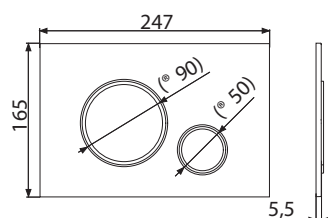

79,60 €

NOVINKA

Množstvo (balenie) M771	25 ks
Rozmer (kus)	250×170×36 mm
Hmotnosť (kus)	0,3364 kg
EAN	8595580562625