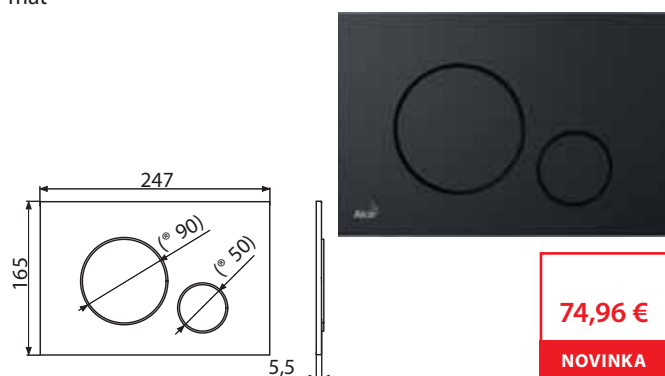

M678

Ovládacie tlačítko pre predstavené inštaláčne systémy, čierna-mat

74,96 €

NOVINKA

Množstvo (balenie) M678	25 ks
Rozmer (kus)	250×170×36 mm
Hmotnosť (kus)	0,3368 kg
EAN	8595580562700