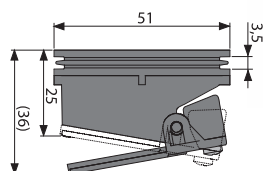

P143

Kombinovaná zápachová uzávera pre sifón APZ-S6 pre žľab APZ13

SMART

9,14 €

NOVINKA

| | |
|--------------------------------|---------------|
| Množstvo (balenie) P143 | 1 ks |
| Rozmer (kus) | 51x51x36 mm |
| Hmotnosť (kus) | 0,0342 kg |
| EAN | 8595580562298 |