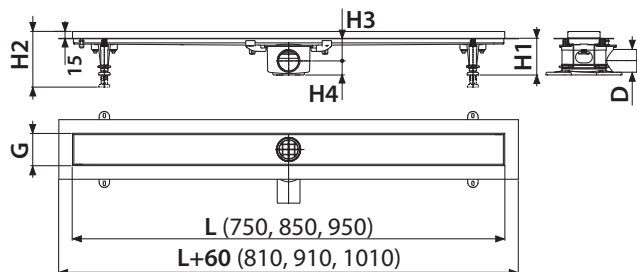

NOVINKA

10

APZ13-DOUBLE9 Fit and Go

Podlahový žľab
(750, 850, 950 mm)

APZ-S9

25
ROKOV ZÁRUKA

DOUBLE

Nerez-mat / Rošt pre vloženie dlažby
Rošt je súčasťou balenia

VŠETKO V BALENIU

Obsah balenia

- žľab
- oboustranný rošt DOUBLE (plný rošt alebo rošt pre vloženie dlažby)
- nízky sifón APZ-S9
- kotviaca súprava (šróby, hmoždinky)
- kotviace nohy
- demontážny háčik

od
183,67 €
NOVINKA

Množstvo (balenie) APZ13-DOUBLE9-750	30 ks
Rozmer (kus)	xx mm
Hmotnosť (kus)	3,1385 kg
EAN	8595580562724

P144

Kombinovaná zápachová uzáverka pre sifón APZ-S9 pre žľab APZ13

SMART

9,14 €
NOVINKA