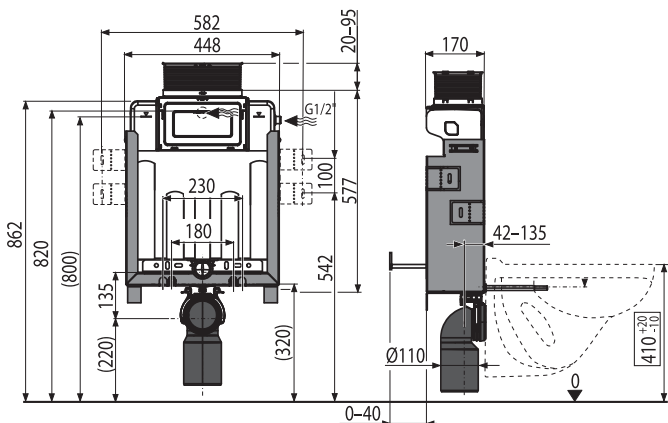

OD
7/2019

NOVINKA

AM119/850 Renovmodul

Predstavený inštalačný systém pre zamurovanie s ovládaním zhora alebo spredu

| | |
|--------------------------------------|-----------------|
| Množstvo (balenie) AM119/1000 | 1 ks |
| Rozmer (kus) | 1040×465×180 mm |
| Hmotnosť (kus) | 9,0889 kg |
| EAN | 8595580563387 |