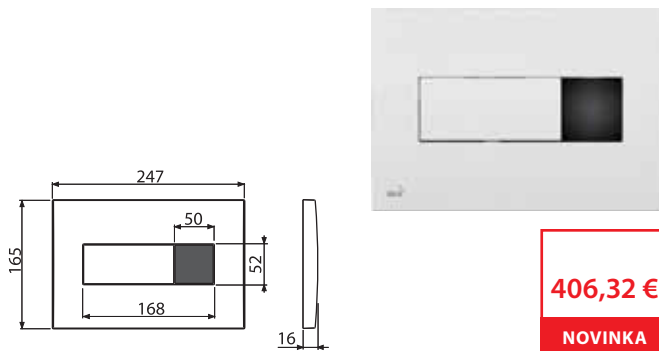

M370S-SLIM

Ovládacie tlačítko so senzorom pre predstenové inštalačné systémy Slim, biela (napájanie zo siete)

406,32 €
NOVINKA

| | |
|--------------------------------------|----------------|
| Množstvo (balenie) M370S-SLIM | 8 ks |
| Rozmer (kus) | 580×185×100 mm |
| Hmotnosť (kus) | 1,9267 kg |
| EAN | 8595580563417 |