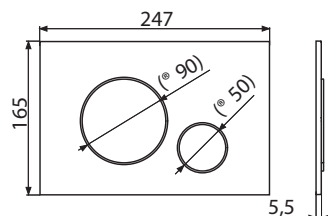

M772

Ovládacie tlačítko pre predstavené inšalačné systémy, chróm-mat/chróm-lesk

80,88 €

NOVINKA

| | |
|--------------------------------|---------------|
| Množstvo (balenie) M772 | 25 ks |
| Rozmer (kus) | 250×170×36 mm |
| Hmotnosť (kus) | 0,3364 kg |
| EAN | 8595580562632 |

M775

Ovládacie tlačítko pre predstavené inšalačné systémy, biela/zlatá

78,00 €

NOVINKA

| | |
|--------------------------------|---------------|
| Množstvo (balenie) M775 | 25 ks |
| Rozmer (kus) | 250×170×36 mm |
| Hmotnosť (kus) | 0,3435 kg |
| EAN | 8595580562649 |