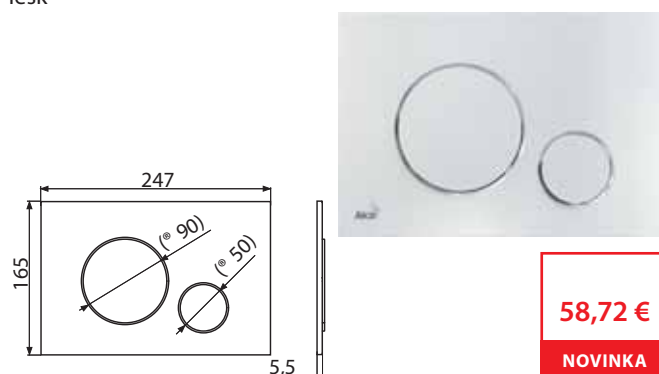

M671

Ovládacie tlačítko pre predstavené inštaláčne systémy, chróm-lesk

58,72 €

NOVINKA

Množstvo (balenie) M671	25 ks
Rozmer (kus)	250×170×36 mm
Hmotnosť (kus)	0,3368 kg
EAN	8595580562670