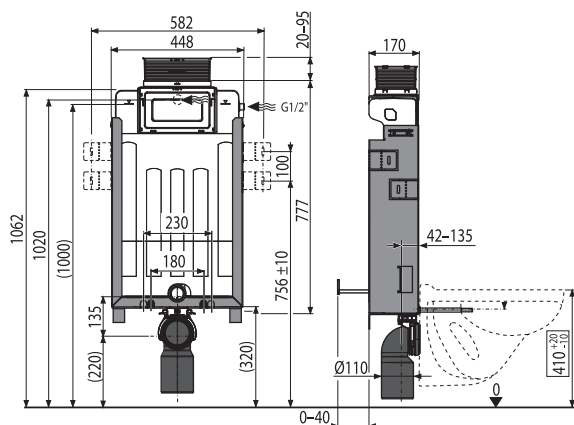

NOVINKA

17

AM119/1000 Renovmodul

Predstavený inštalačný systém pre zamurovanie s ovládaním zhora alebo spredu

Množstvo (balenie) AM119/1000	1 ks
Rozmer (kus)	1040×465×180 mm
Hmotnosť (kus)	9,2355 kg
EAN	8595580559847

218,80 €

OD
7/2019

NOVINKA