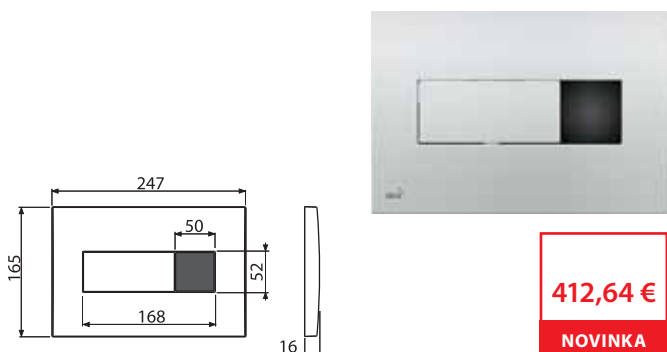

412,64 €
NOVINKA

Množstvo (balenie) M371S-SLIM	8 ks
Rozmer (kus)	580×185×100 mm
Hmotnosť (kus)	1,9247 kg
EAN	8595580563400

NIGHT LIGHT-1-SLIM

Ovládacie tlačítko bezdotykové pre predstenové inštalačné systémy Slim s podsvietením, sklo-čierna