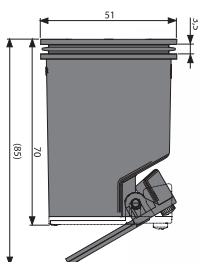

P145

Kombinovaná zápachová uzávera pre sifón APZ-S12 pre žľab APZ13

SMART

9,14 €

NOVINKA

Množstvo (balenie) P145	1 ks
Rozmer (kus)	51x51x70 mm
Hmotnosť (kus)	0,0472 kg
EAN	8595580562311