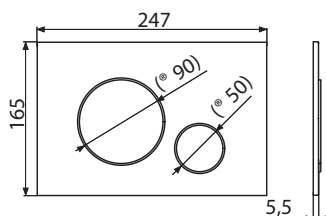

M771

Ovládacie tlačítko pre predstavené inšalačné systémy, chróm-lesk/chróm-mat

79,60 €

NOVINKA

| | |
|--------------------------------|---------------|
| Množstvo (balenie) M771 | 25 ks |
| Rozmer (kus) | 250×170×36 mm |
| Hmotnosť (kus) | 0,3364 kg |
| EAN | 8595580562625 |

M772

Ovládacie tlačítko pre predstavené inšalačné systémy, chróm-mat/chróm-lesk

80,88 €

NOVINKA

| | |
|--------------------------------|---------------|
| Množstvo (balenie) M772 | 25 ks |
| Rozmer (kus) | 250×170×36 mm |
| Hmotnosť (kus) | 0,3364 kg |
| EAN | 8595580562632 |