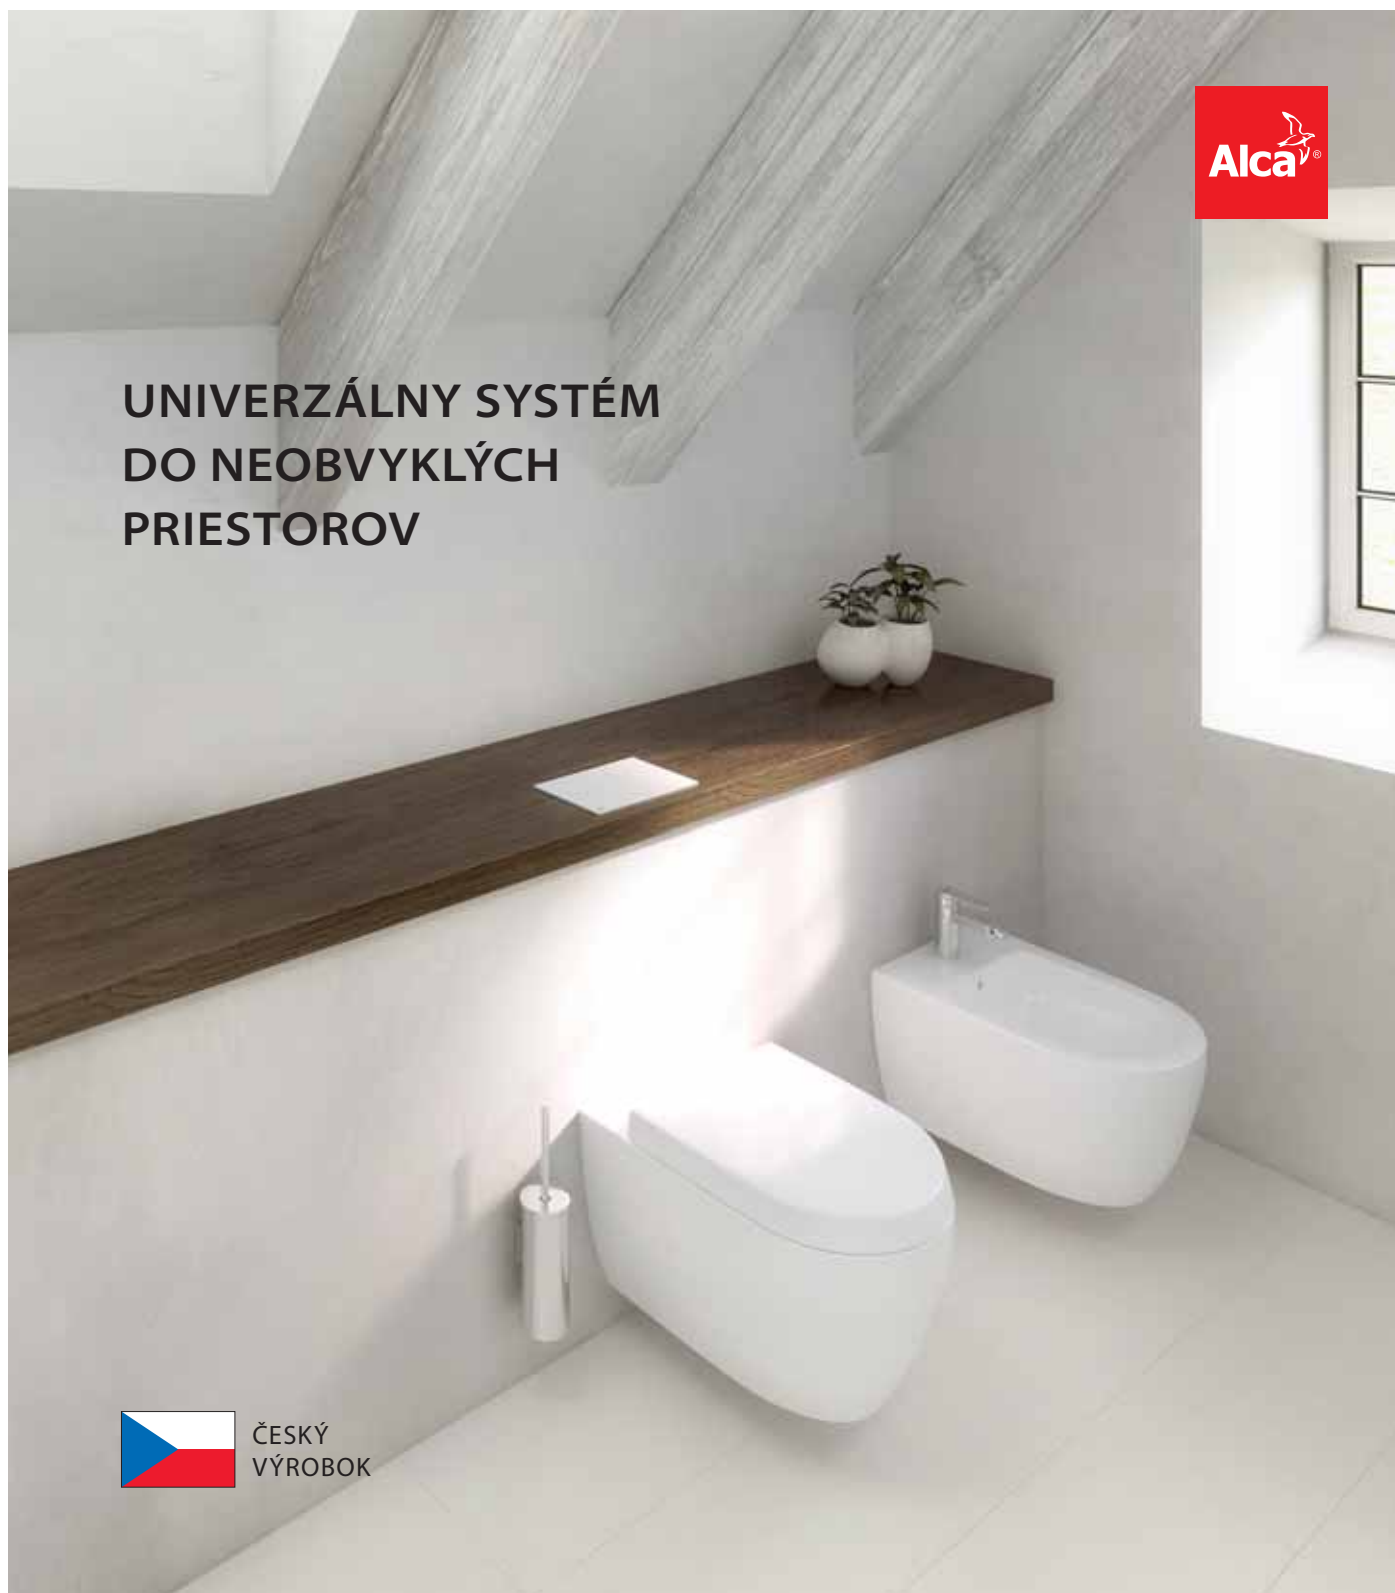

NOVINKA

14

Predstenové inštalačné systémy ALCA s ovládaním zhora alebo spredu AM118 Sádromodul, AM119 Renovmodul

Potrebujete umiestniť WC do podkrovia so skosenou strechou alebo vám prekáža okenný parapet? Máme riešenie v podobe predstenového inštalačného systému s ovládaním zhora alebo spredu. Tlačítko je jednoducho umiestnené v horizontálnej polohe.