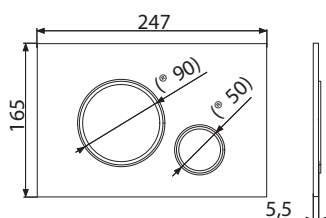

NOVINKA

6

M770

Ovládacie tlačítko pre predstavené inšalačné systémy, biela/chróm-lesk

56,16 €

NOVINKA

Množstvo (balenie) M770	25 ks
Rozmer (kus)	250×170×36 mm
Hmotnosť (kus)	0,3435 kg
EAN	8595580562618

M771

Ovládacie tlačítko pre predstavené inšalačné systémy, chróm-lesk/chróm-mat