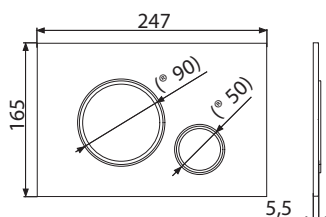

M772

Ovládacie tlačítko pre predstavené inšalačné systémy, chróm-mat/chróm-lesk

80,88 €

NOVINKA

| | |
|--------------------------------|---------------|
| Množstvo (balenie) M772 | 25 ks |
| Rozmer (kus) | 250×170×36 mm |
| Hmotnosť (kus) | 0,3364 kg |
| EAN | 8595580562632 |

M775

Ovládacie tlačítko pre predstavené inšalačné systémy, biela/zlatá

78,00 €

NOVINKA

| | |
|--------------------------------|---------------|
| Množstvo (balenie) M775 | 25 ks |
| Rozmer (kus) | 250×170×36 mm |
| Hmotnosť (kus) | 0,3435 kg |
| EAN | 8595580562649 |

M778

Ovládacie tlačítko pre predstavené inšalačné systémy, čierna-mat/chróm-lesk

87,40 €

NOVINKA

| | |
|--------------------------------|---------------|
| Množstvo (balenie) M778 | 25 ks |
| Rozmer (kus) | 250×170×36 mm |
| Hmotnosť (kus) | 0,3364 kg |
| EAN | 8595580562656 |