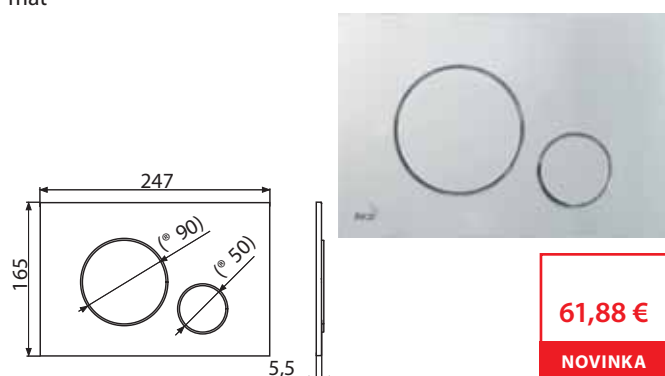

M672

Ovládacie tlačítko pre predstavené inštaláčne systémy, chróm-mat

61,88 €

NOVINKA

Množstvo (balenie) M672	25 ks
Rozmer (kus)	250×170×36 mm
Hmotnosť (kus)	0,3439 kg
EAN	8595580562687