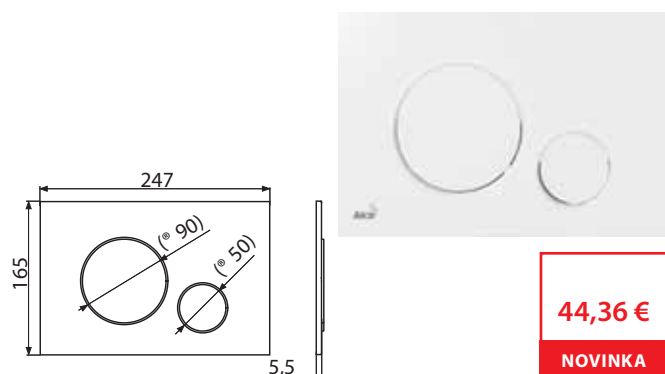

5

M670

Ovládacie tlačítko pre predstavené inštaláčne systémy, biela

44,36 €

NOVINKA

| | |
|--------------------------------|---------------|
| Množstvo (balenie) M670 | 25 ks |
| Rozmer (kus) | 250×170×36 mm |
| Hmotnosť (kus) | 0,3439 kg |
| EAN | 8595580562663 |