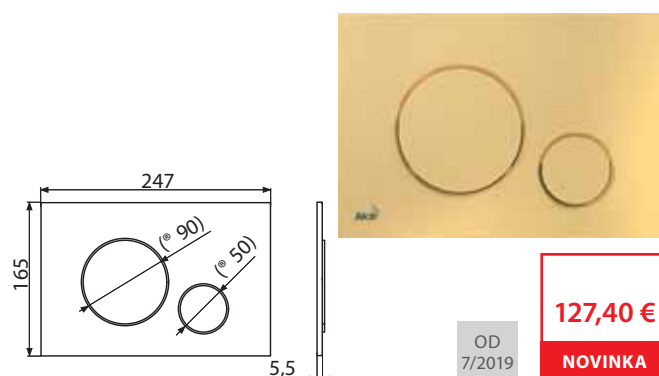

M675

Ovládacie tlačítko pre predstavené inštaláčne systémy, zlatá

127,40 €

NOVINKA

Množstvo (balenie) M675	25 ks
Rozmer (kus)	250×170×36 mm
Hmotnosť (kus)	0,3368 kg
EAN	8595580562694