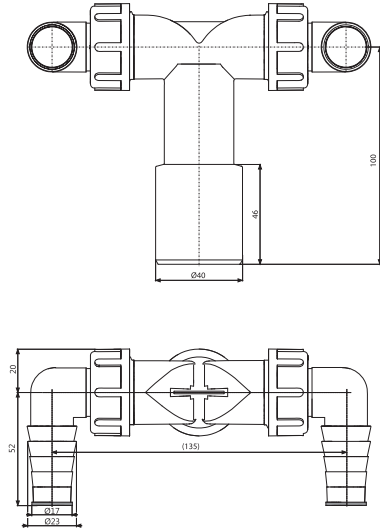

## Dvojité kolienka P155Z a P156Z

■ Riešenie pre všetky situácie – priame napojenie na HT DN40/DN32

ČESKÝ  
VÝROBOK

**NOVINKA**

7

**P155Z**

Dvojité kolienko DN40/32 / 17-23 so spätnými klapkami

Množstvo (balenie) <b>P155Z</b>	50 ks
Rozmer (kus)	125x72x94 mm
Hmotnosť (kus)	0,1202 kg
EAN	8595580562502