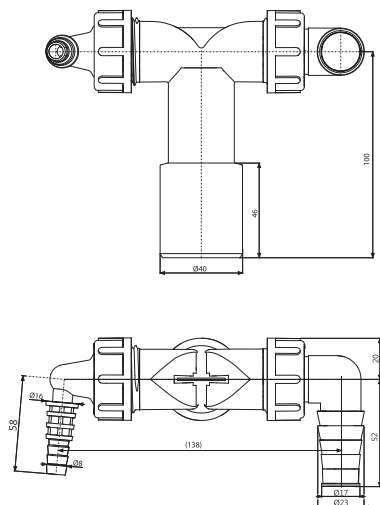

P156Z

Dvojité kolienko DN40/32 / 8-23 so spätnými klapkami

Množstvo (balenie) P156Z	50 ks
Rozmer (kus)	125x72x94 mm
Hmotnosť (kus)	0,1105 kg
EAN	8595580562519

7,00 €

NOVINKA