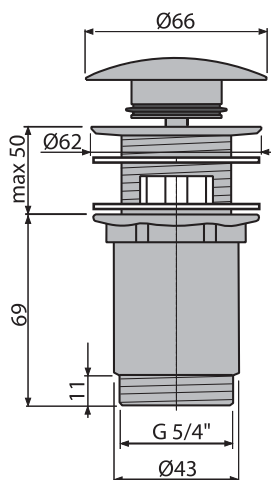

NOVINKA

10

**A392C**

Výpusť umývadlová CLICK/CLACK 5/4" celokovová s prepadom, veľká zátka

Množstvo (balenie) <b>A392C</b>	30 ks
Rozmer (kus)	150×75×75 mm
Hmotnosť (kus)	0,3579 kg
EAN	8595580561543

16,93 €