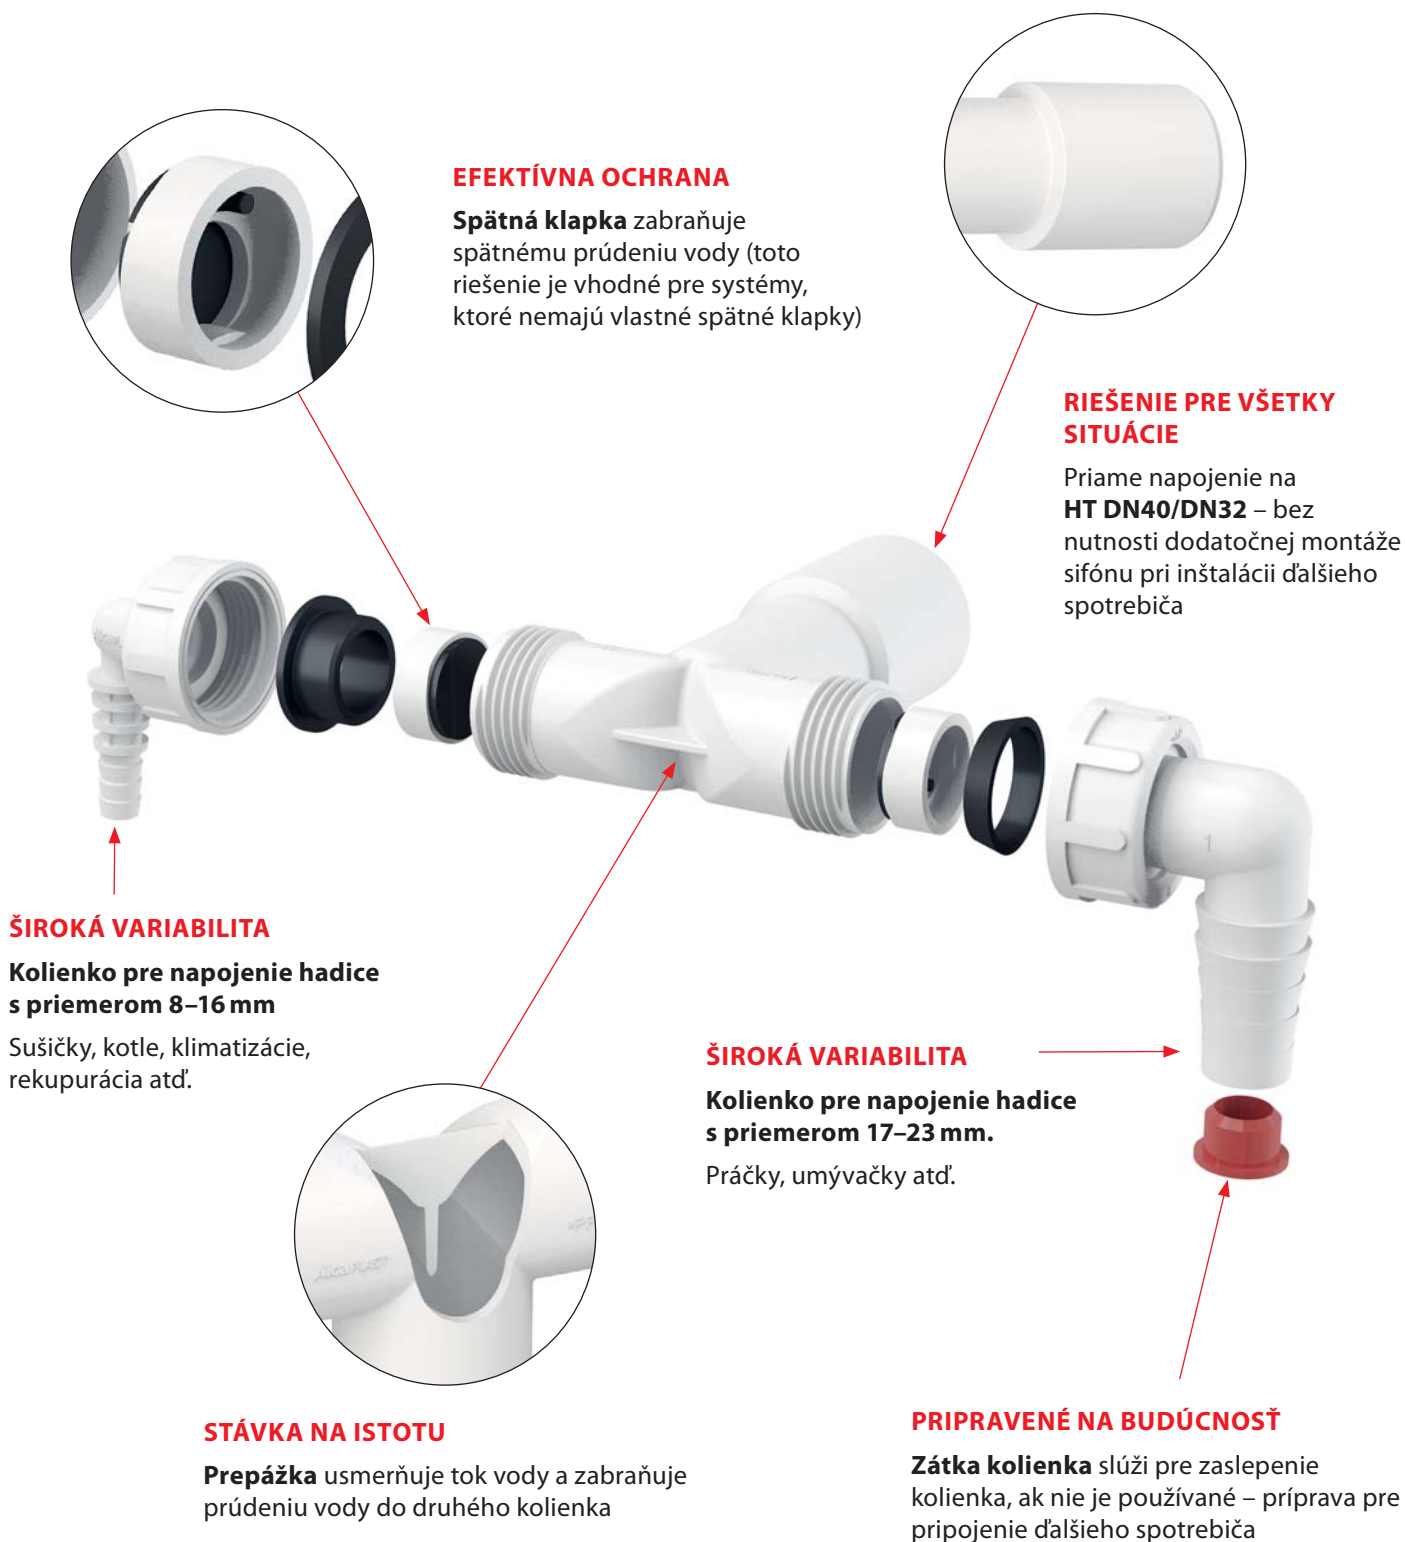

NOVINKA

6

Dvojité kolienka P155Z a P156Z

■ Riešenie pre všetky situácie – priame napojenie na HT DN40/DN32

ČESKÝ
VÝROBOK