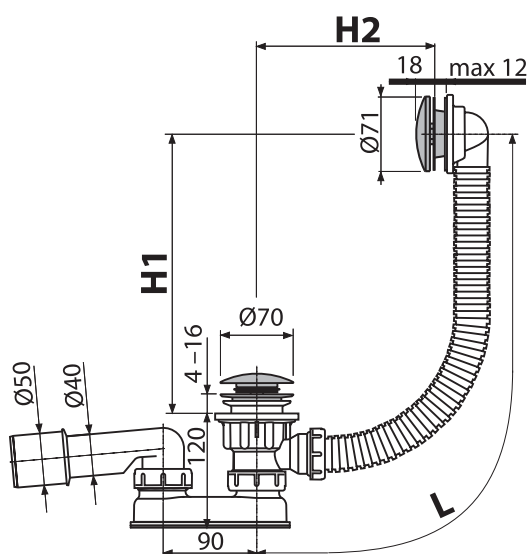

NOVINKA

10

**A392C**

Výpusť umývadlová CLICK/CLACK 5/4" celokovová s prepadom, veľká zátka

Množstvo (balenie) <b>A392C</b>	30 ks
Rozmer (kus)	150×75×75 mm
Hmotnosť (kus)	0,3579 kg
EAN	8595580561543

16,93 €

NOVINKA

**A504CKM**

Sifón vaňový CLICK/CLACK, kov

Množstvo (balenie) <b>A504CKM</b>	20 ks
Rozmer (kus)	330×120×220 mm
Hmotnosť (kus)	0,7375 kg
EAN	8595580562540

od  
31,91 €

NOVINKA

**NOVINKA**

11