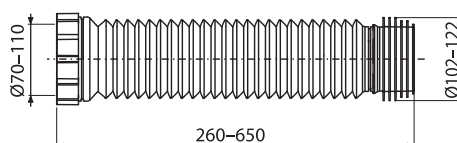

A97L

Flexi napojenie k WC

6,00 €

NOVINKA

OD
4/2019

Množstvo (balenie) A97L	20 ks
Rozmer (kus)	260×122×122 mm
Hmotnosť (kus)	0,38 kg
EAN	8595580562755

Flexi napojenie k WC – rada PREMIUM

Nahrádza flexi napojenie k WC

N

A97SN

4,84 €

A97S

7,83 €

N

A97L

6,00 €

Pozývame vás na odborné školenie, ktorého súčasťou je aj prehliadka novej výrobnéj haly C s najmodernejšou linkou na výrobu flexi pripojení. Viac informácií ku školení na strane 12.