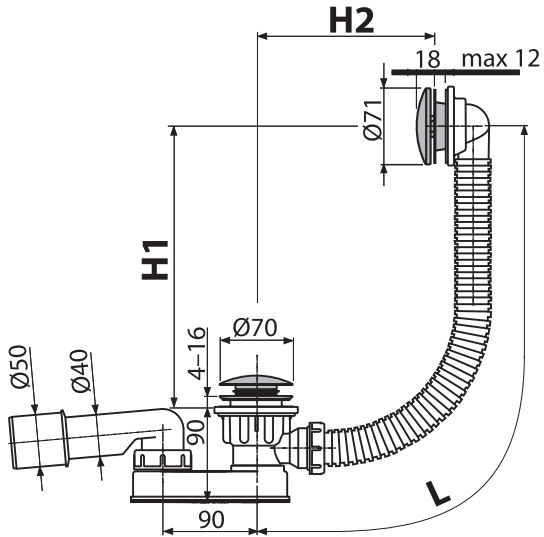

NOVINKA

11

A507CKM

Sifón vaňový CLICK/CLACK, kov

Množstvo (balenie) A507CKM	20 ks
Rozmer (kus)	370×200×100 mm
Hmotnosť (kus)	0,7222 kg
EAN	8595580562533

od
33,43 €
NOVINKA