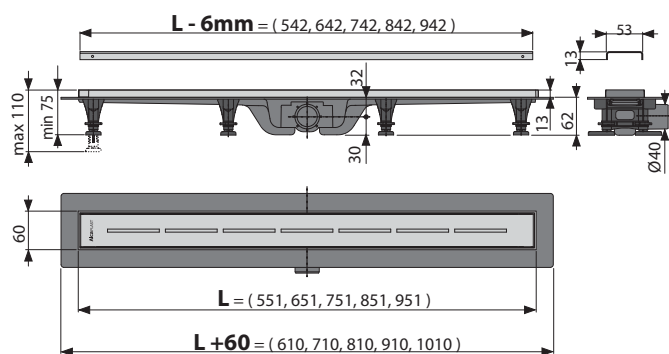

NOVINKA

9

APZ18 Simple

Podlahový žlab s nerezovým okrajom pre perforovaný rošt

Množstvo (balenie) APZ18-550M	45 ks
Rozmer (kus)	665x80x145 mm
Hmotnosť (kus)	1,5529 kg
EAN	8595580556587

od
120,82 €

NOVINKA