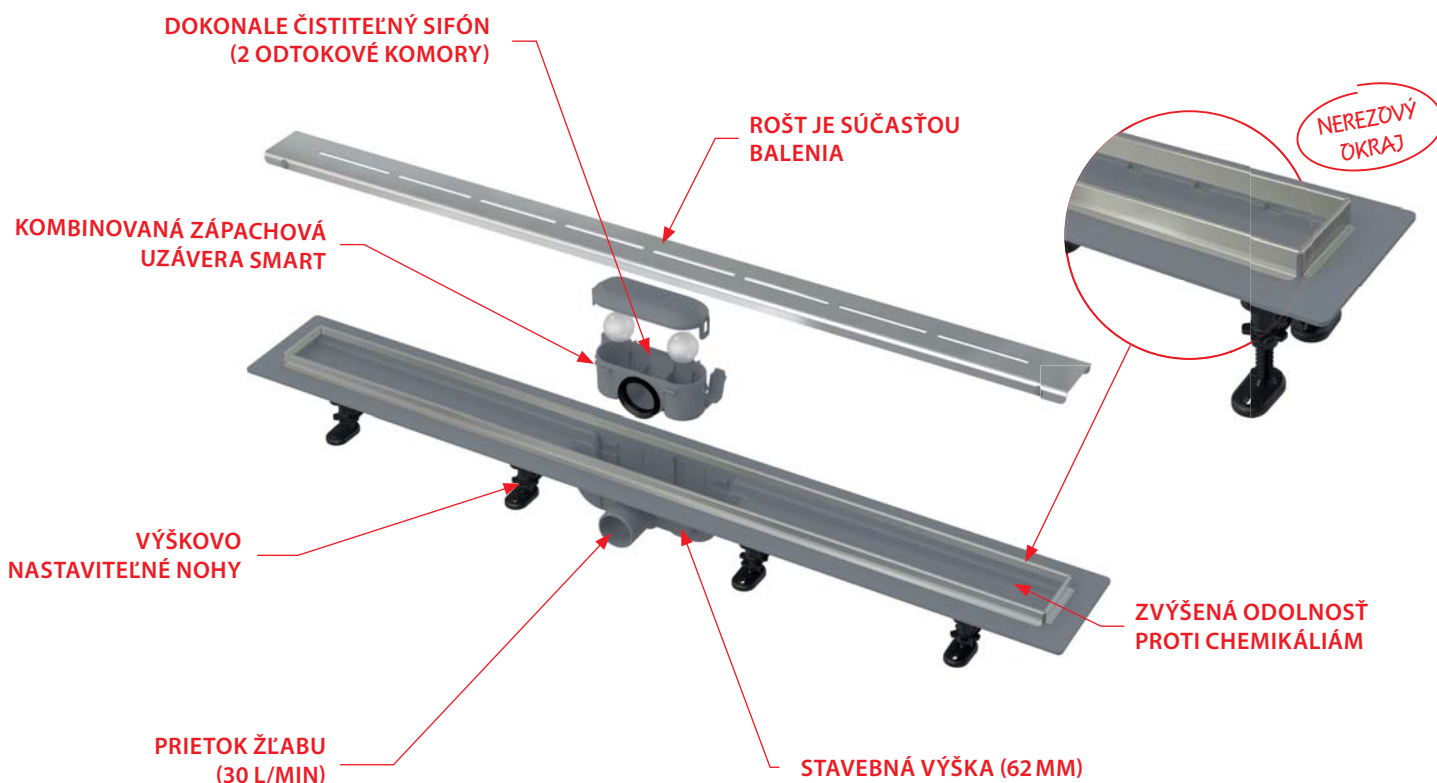

8

Plastový žľab s nerezovým okrajom APZ18 Simple

Ekonomická varianta pre dokonalý vzhľad!

Plastové žľaby novo ponúkame v prevedení s nerezovým okrajom.

Plastový žľab APZ18 je vďaka nízkej stavebnej výške 62 mm vhodný najmä pre rekonštrukcie bytových domov. Je vyrobený z vysoko odolného plastu, ktorý odoláva mrazu aj chémii a je kompletne rozoberateľný až po odpadovú trúbku.

Súčasťou každého žľabu je kompletná súprava žľabu s roštom a výškovo nastaviteľných nôh s kotvacími prvkami a hydroizolačnou páskou.

APZ18 Simple	
Dĺžkové varianty žľabu	(550, 650, 750, 850, 950 mm)
Stavebná výška	62 mm
Prietok žľabu (ČSN EN 1253-1)	30 l/min
Odpadové potrubie	Ø40 mm
Šírka roštu (mm)	55 mm