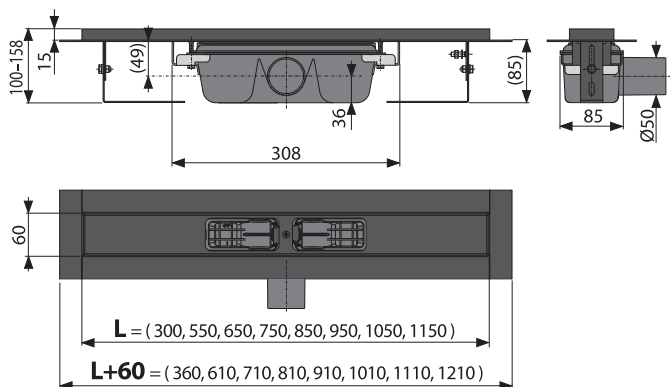

NOVINKA

4

APZ1BLACK

Podlahový žlab s okrajom pre perforovaný rošt, čierna-mat

Množstvo (balenie) APZ1BLACK-300	9 ks
Rozmer (kus)	385×130×175 mm
Hmotnosť (kus)	1,856 kg
EAN	8595580511869

od
155,48 €

NOVINKA