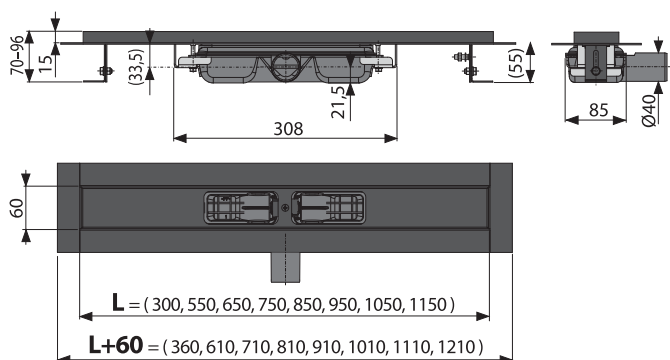

APZ101BLACK

Podlahový žlab s okrajom pre perforovaný rošt, čierna-mat

Množstvo (balenie) APZ101BLACK-300	9 ks
Rozmer (kus)	385×130×175 mm
Hmotnosť (kus)	1,6244 kg
EAN	8595580508494

od
155,48 €

NOVINKA