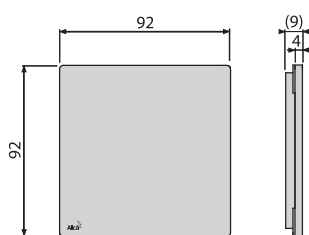

26,50 €

NOVINKA

Množstvo (balenie) <b>MPV011</b>	1 ks
Rozmer (kus)	106×106×7 mm
Hmotnosť (kus)	0,2540 kg
EAN	8595580555481

**MPV012**

Mriežka pre nerezové vpuste 102×102 mm nerez

od  
1. 9. 2017

26,50 €

NOVINKA

Množstvo (balenie) <b>MPV012</b>	1 ks
Rozmer (kus)	mm
Hmotnosť (kus)	0,2540 kg
EAN	8595580555498

**MPV013**

Mriežka pre nerezové vpuste 92×92 mm nerez

od  
1. 9. 2017

34,65 €

NOVINKA

Množstvo (balenie) <b>MPV013</b>	1 ks
Rozmer (kus)	106×106×7 mm
Hmotnosť (kus)	0,2540 kg
EAN	8595580555528