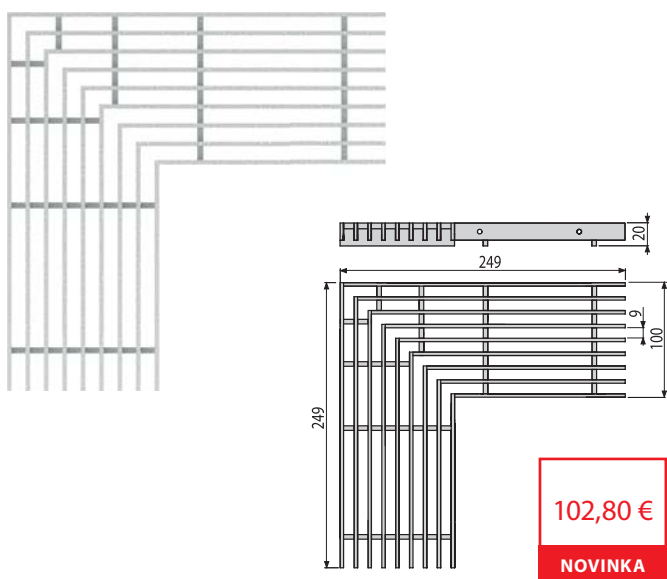

ADZ-R124R

Rošt pre drenážny žlab rohový 100 mm, pozinkovaná oceľ

102,80 €

NOVINKA

Množstvo (balenie) ADZ-R124R	1 ks
Rozmer (kus)	249×249×20 mm
Hmotnosť (kus)	1,4808 kg
EAN	8595580555467