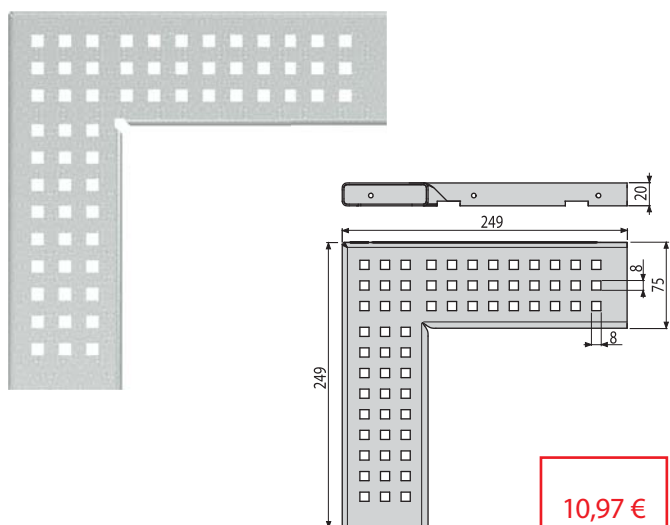

NOVINKA

15

ADZ-R103R

Rošt pre drenážny žlab rohový 75 mm, pozinkovaná oceľ

10,97 €

NOVINKA

Množstvo (balenie) ADZ-R103R	1 ks
Rozmer (kus)	249×249×20 mm
Hmotnosť (kus)	0,5708 kg
EAN	8595580555047