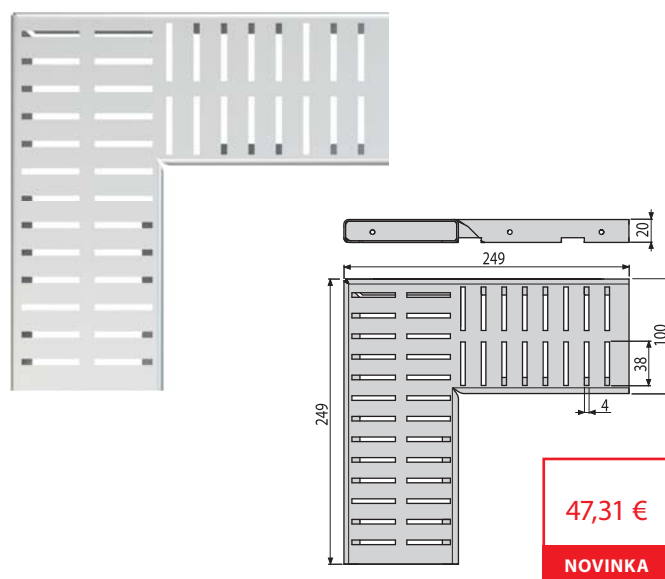

ADZ-R322R

Rošt pre drenážny žlab rohový 100 mm, nerez

Množstvo (balenie) ADZ-R322R	1 ks
Rozmer (kus)	249×249×20 mm
Hmotnosť (kus)	0,6228 kg
EAN	8595580555009