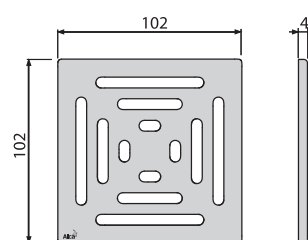

od  
1. 9. 2017

89,68 €

NOVINKA

**APV130**

Podlahová vpusť nerezová 130×130 mm bočná, bez mriežky, vodná zápachová uzávača

Množstvo (balenie) APV130	1 ks
Rozmer (kus)	223×207×123 mm
Hmotnosť (kus)	1,6623 kg
EAN	8595580555177

26,50 €

NOVINKA

Množstvo (balenie) <b>MPV011</b>	1 ks
Rozmer (kus)	106×106×7 mm
Hmotnosť (kus)	0,2540 kg
EAN	8595580555481

**MPV012**

Mriežka pre nerezové vpuste 102×102 mm nerez

od  
1. 9. 2017

26,50 €

NOVINKA