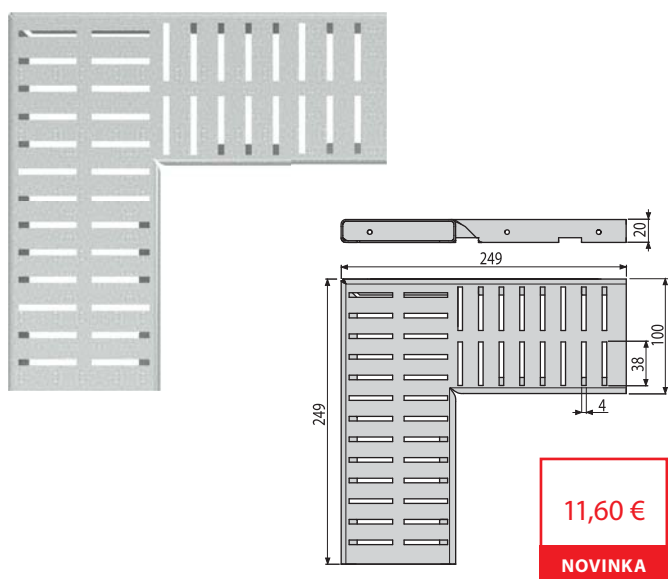

ADZ-R122R

Rošt pre drenážny žlab rohový 100 mm, pozinkovaná oceľ

Množstvo (balenie) ADZ-R122R	1 ks
Rozmer (kus)	249×249×20 mm
Hmotnosť (kus)	0,6228 kg
EAN	8595580554972