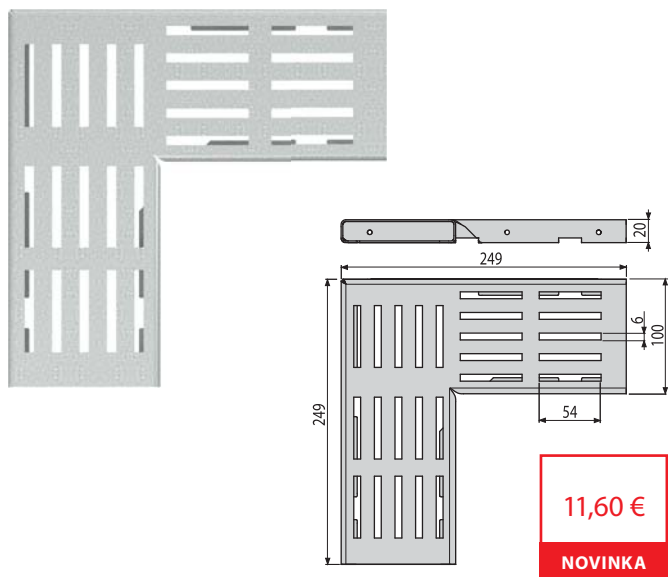

NOVINKA

16

ADZ-R121R

Rošt pre drenážny žlab rohový 100 mm, pozinkovaná oceľ

Množstvo (balenie) ADZ-R121R	1 ks
Rozmer (kus)	249×249×20 mm
Hmotnosť (kus)	0,6028 kg
EAN	8595580554965