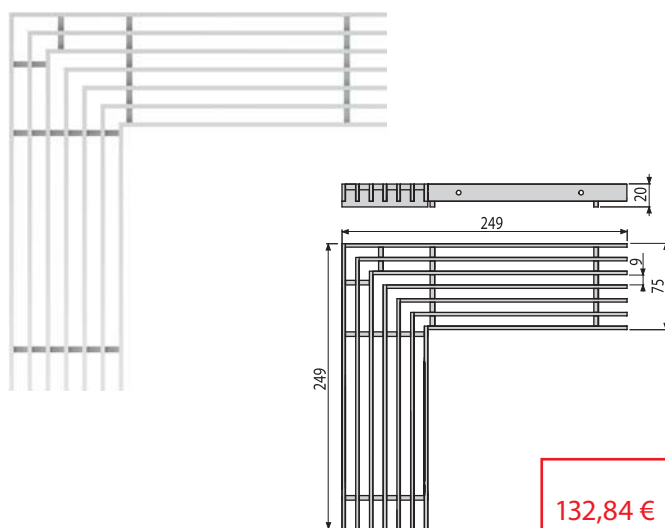

ADZ-R304R

Rošt pre drenážny žlab rohový 75 mm, nerez

132,84 €

NOVINKA

Množstvo (balenie) ADZ-R304R	1 ks
Rozmer (kus)	249×249×20 mm
Hmotnosť (kus)	1,1748 kg
EAN	8595580555450