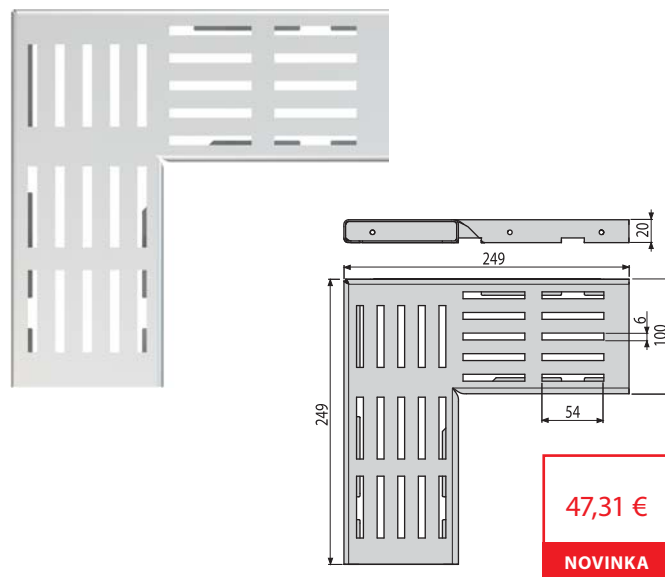

ADZ-R321R

Rošt pre drenážny žlab rohový 100 mm, nerez

Množstvo (balenie) ADZ-R321R	1 ks
Rozmer (kus)	249×249×20 mm
Hmotnosť (kus)	0,6028 kg
EAN	8595580554996