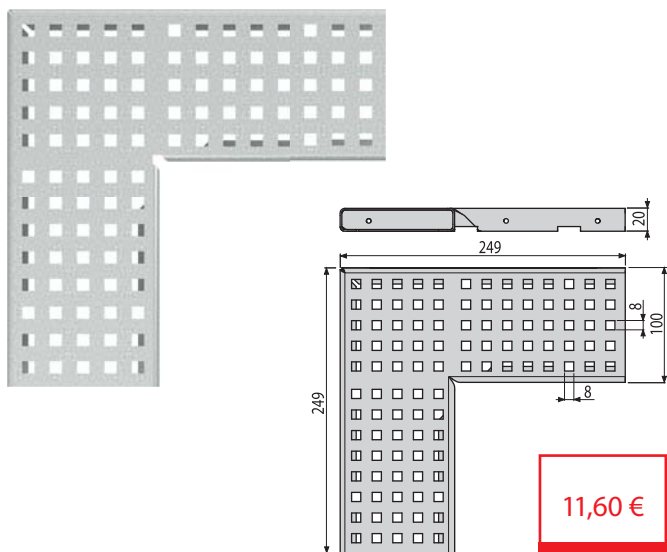

NOVINKA

17

ADZ-R123R

Rošt pre drenážny žlab rohový 100 mm, pozinkovaná oceľ

11,60 €

NOVINKA

Množstvo (balenie) ADZ-R123R	1 ks
Rozmer (kus)	249×249×20 mm
Hmotnosť (kus)	0,6188 kg
EAN	8595580554989