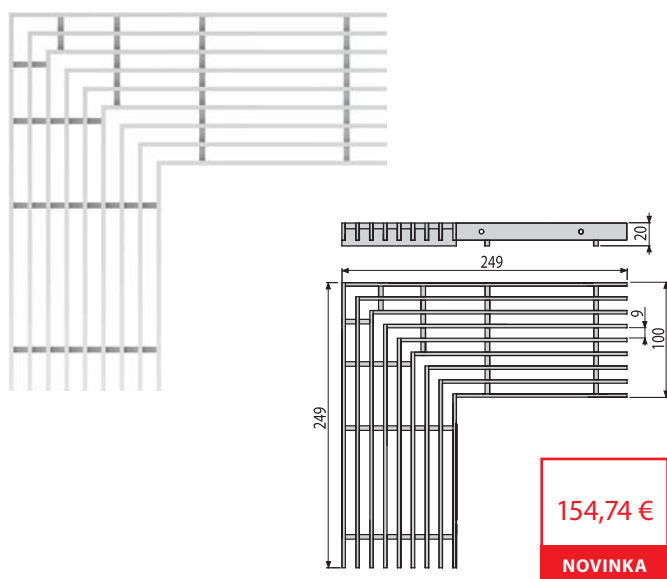

ADZ-R324R

Rošt pre drenážny žlab rohový 100 mm, nerez

154,74 €

NOVINKA

Množstvo (balenie) ADZ-R324R	1 ks
Rozmer (kus)	249×249×20 mm
Hmotnosť (kus)	1,4808 kg
EAN	8595580555474