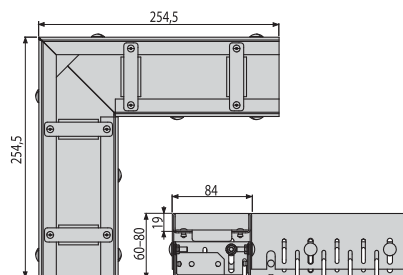

ADZ301VR

Drenážny žľab rohový 75 mm nastaviteľný, nerez

94,48 €

NOVINKA

Množstvo (balenie) ADZ301VR	1 ks
Rozmer (kus)	254,5×254,5×60 mm
Hmotnosť (kus)	1,8116 kg
EAN	8595580554958