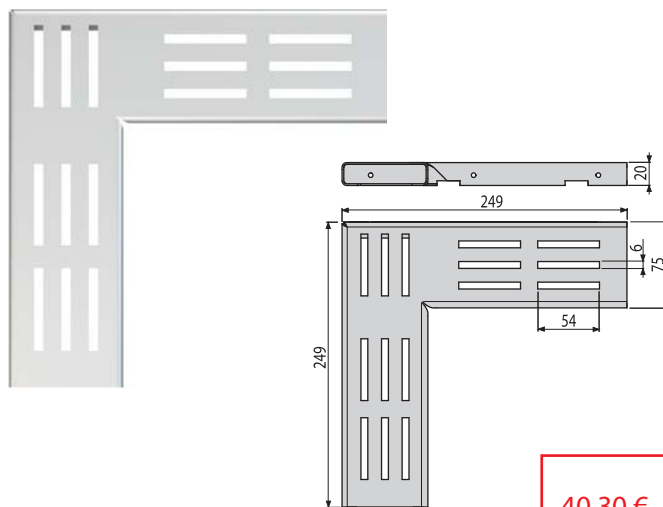

ADZ-R301R

Rošt pre drenážny žlab rohový 75 mm, nerez

40,30 €

NOVINKA

Množstvo (balenie) ADZ-R301R	1 ks
Rozmer (kus)	249×249×20 mm
Hmotnosť (kus)	0,5618 kg
EAN	8595580555054