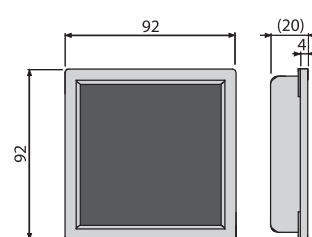

**MPV014**

Mriežka pre nerezové vpuste 102×102 mm nerez

od  
1. 9. 2017

30,57 €

NOVINKA

Množstvo (balenie) <b>MPV014</b>	1 ks
Rozmer (kus)	106×106×7 mm
Hmotnosť (kus)	0,2540 kg
EAN	8595580555504

**NOVINKA**

**MPV015**

Mriežka pre nerezové vpuste 102×102 mm nerez

od  
1. 9. 2017

30,57 €

NOVINKA

Množstvo (balenie) <b>MPV015</b>	1 ks
Rozmer (kus)	106×106×7 mm
Hmotnosť (kus)	0,2540 kg
EAN	859558055511

**MPV016**

Mriežka pre nerezové vpuste 92×92 mm pre vloženie dlažby