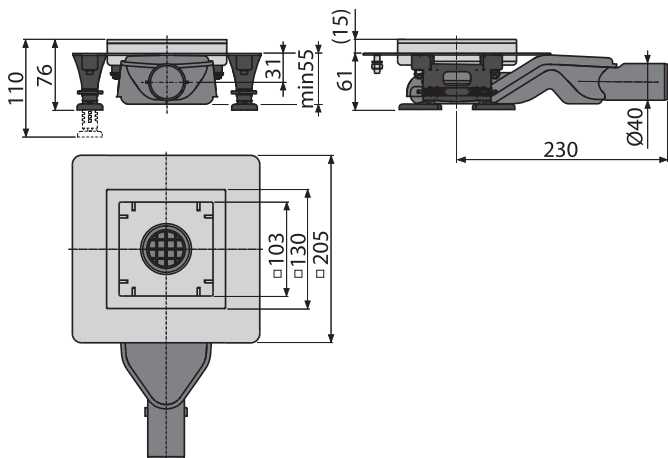

## APV110

Podlahová vpusť nerezová extra-nízka 130×130 mm bočná, bez mriežky, vodná zápachová uzáverka

Množstvo (balenie) APV110	1 ks
Rozmer (kus)	335×207×73 mm
Hmotnosť (kus)	1,6513 kg
EAN	8595580555160