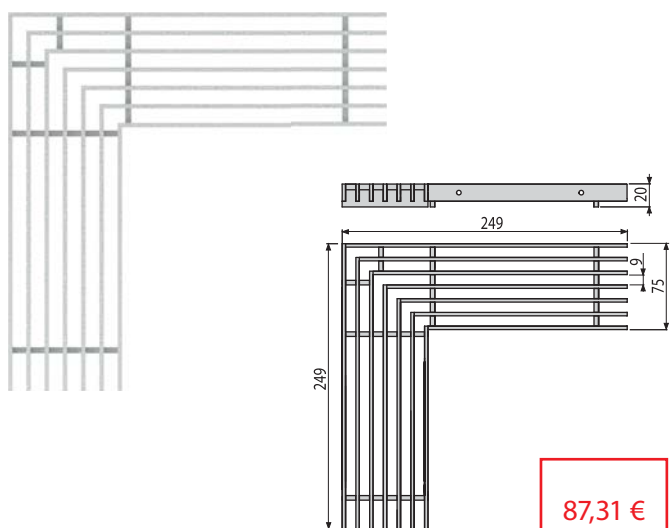

ADZ-R104R

Rošt pre drenážny žlab rohový 75 mm, pozinkovaná oceľ

87,31 €

NOVINKA

Množstvo (balenie) ADZ-R104R	1 ks
Rozmer (kus)	249×249×20 mm
Hmotnosť (kus)	1,1748 kg
EAN	8595580555443