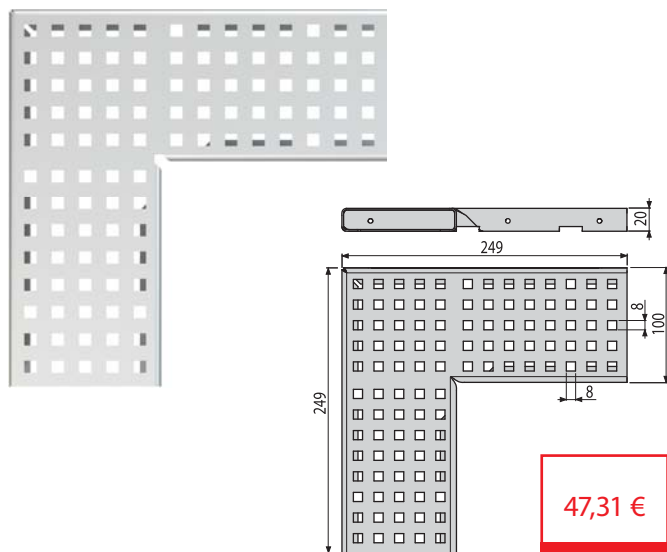

ADZ-R323R

Rošt pre drenážny žlab rohový 100 mm, nerez

47,31 €

NOVINKA

Množstvo (balenie) ADZ-R323R	1 ks
Rozmer (kus)	249×249×20 mm
Hmotnosť (kus)	0,6188 kg
EAN	8595580555016