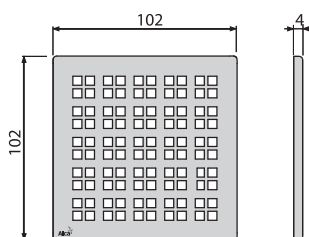

NOVINKA

MPV015

Mriežka pre nerezové vpuste 102×102 mm nerez

od
1. 9. 2017

30,57 €

NOVINKA

Množstvo (balenie) MPV015	1 ks
Rozmer (kus)	106×106×7 mm
Hmotnosť (kus)	0,2540 kg
EAN	859558055511