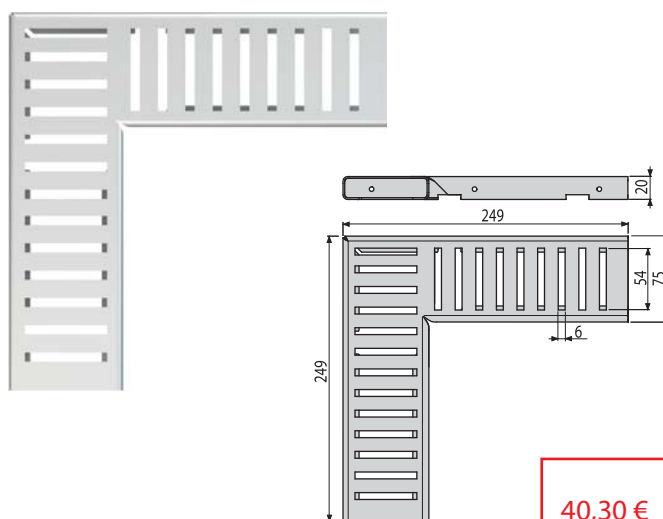

ADZ-R302R

Rošt pre drenážny žlab rohový 75 mm, nerez

40,30 €

NOVINKA

Množstvo (balenie) ADZ-R302R	1 ks
Rozmer (kus)	249×249×20 mm
Hmotnosť (kus)	0,5348 kg
EAN	8595580555061