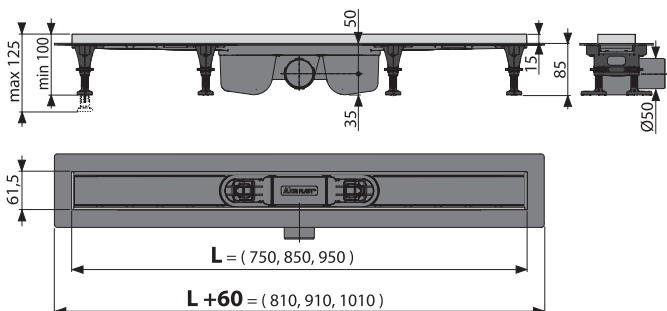

NOVINKA

5

APZ22 Optimal

Podlahový žľab s nerezovým okrajom pre perforovaný rošt alebo vloženie dlažby