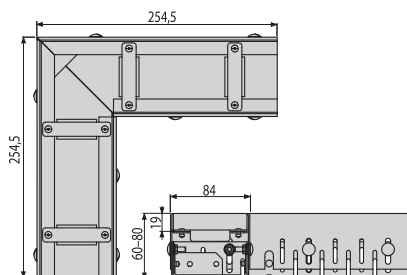

NOVINKA

13

ADZ101VR

Drenážny žľab rohový 75 mm nastaviteľný, pozinkovaná oceľ

55,93 €

NOVINKA

Množstvo (balenie) ADZ101VR	1 ks
Rozmer (kus)	254,5×254,5×60 mm
Hmotnosť (kus)	1,8086 kg
EAN	8595580554941