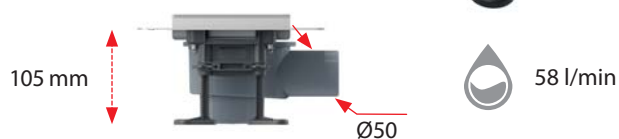

od
1. 9. 2017

89,68 €

NOVINKA