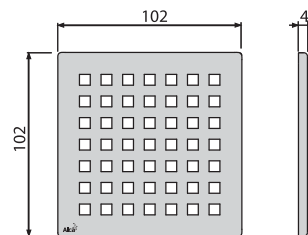

Množstvo (balenie) <b>MPV012</b>	1 ks
Rozmer (kus)	mm
Hmotnosť (kus)	0,2540 kg
EAN	8595580555498

**MPV013**

Mriežka pre nerezové vpuste 92×92 mm nerez

od  
1. 9. 2017

34,65 €

NOVINKA

Množstvo (balenie) <b>MPV013</b>	1 ks
Rozmer (kus)	106×106×7 mm
Hmotnosť (kus)	0,2540 kg
EAN	8595580555528

**MPV014**

Mriežka pre nerezové vpuste 102×102 mm nerez

od  
1. 9. 2017

30,57 €

NOVINKA

Množstvo (balenie) <b>MPV014</b>	1 ks
Rozmer (kus)	106×106×7 mm
Hmotnosť (kus)	0,2540 kg
EAN	8595580555504

**NOVINKA**