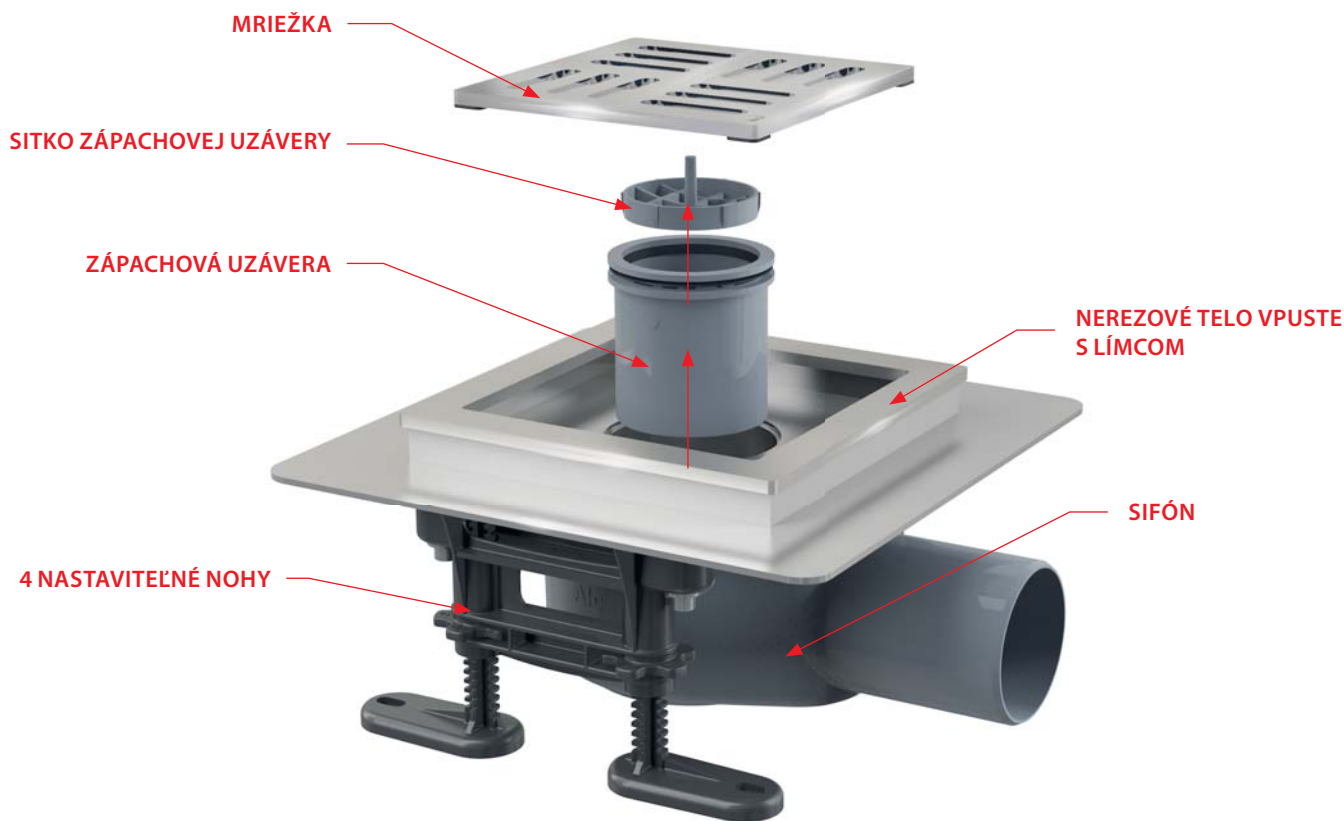

NOVINKA

7

APV110

Podlahová vpusť nerezová extra-nízka 130×130 mm bočná, bez mriežky, vodná zápachová uzáverka