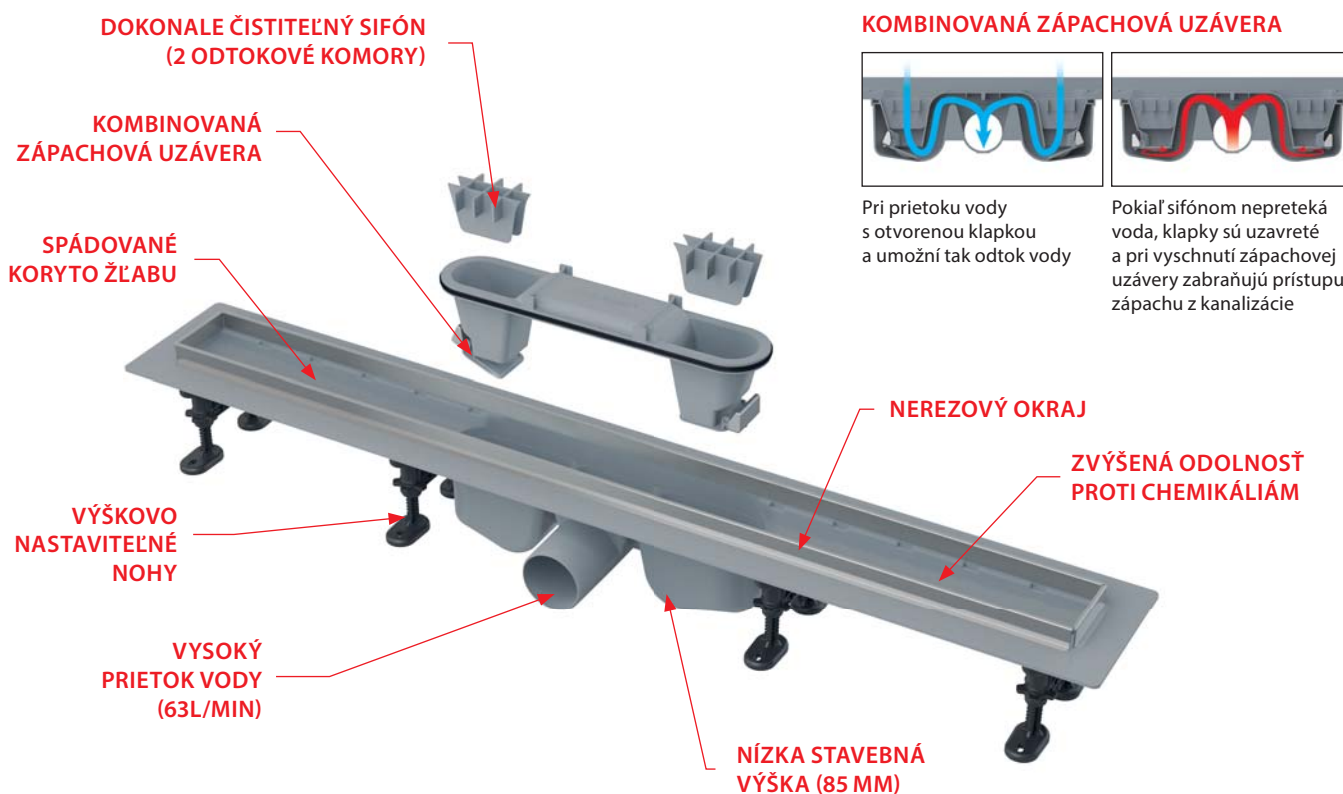

## Plastový žľab APZ22 s nerezovým okrajom

Plastový žľab APZ22 vychádza zo štandardného žľabu APZ12. Má stavebnú výšku 85 mm. Je vyrobený z vysoko odolného plastu, ktorý odoláva mrazu aj chémii a je kompletne rozoberateľný až po odpadovú trúbku. Dokonale zaistí odvodnenie spírch v úrovni podlahy. Dvojkomorový sífón zaručuje prietok 63 l/min. Tým je garantované, že nedôjde k zatopeniu vašej kúpeľne ani pri inštalácii veľkoformátovej sprchovej hlavice s vysokým prítokom vody. Výškovo nastaviteľné plastové kotviace nohy umožňujú rýchlu a komfortnú inštaláciu vrátane presného nastavenia roviny. Rošt nie je súčasťou balenia. V ponuke sú rošty perforované, plné alebo rošty upravené na vloženie dlažby či vodovzdorného dreva.