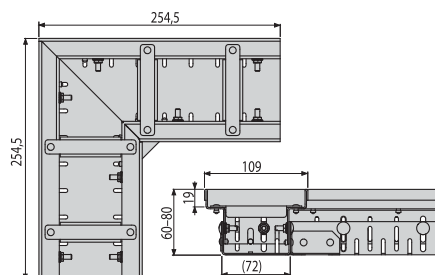

ADZ302VR

Drenážny žľab rohový 100 mm nastaviteľný, nerez

110,93 €

NOVINKA

Množstvo (balenie) ADZ302VR	1 ks
Rozmer (kus)	254,5×254,5×60 mm
Hmotnosť (kus)	1,5916 kg
EAN	8595580554811