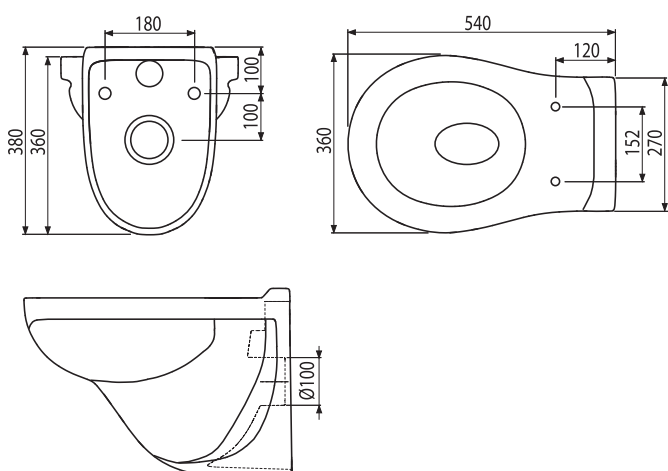

WC RIMFLOW

WC závesné RIMFLOW

Množstvo (balenie) WC RIMFLOW	1 ks
Rozmer (kus)	540x380x360 mm
Hmotnosť (kus)	16,35 kg
EAN	8698208271364

123,00 €

NOVINKA