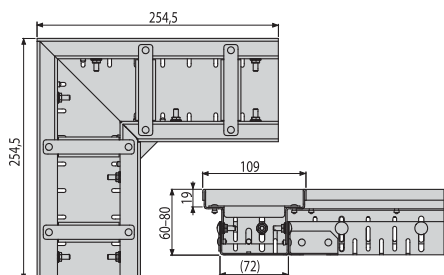

ADZ102VR

Drenážny žľab rohový 100 mm nastaviteľný, pozinkovaná oceľ

57,84 €

NOVINKA

Množstvo (balenie) ADZ102VR	1 ks
Rozmer (kus)	254,5×254,5×60 mm
Hmotnosť (kus)	1,5916 kg
EAN	8595580554804