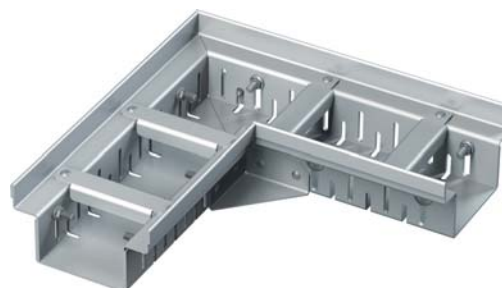

Druhým typom je plná mriežka vyrobená z jedného kusu ocele, ktorá v spojení s telom vpuste pôsobí veľmi kompaktným dojmom.

Tretím variantom je nerezová perforovaná mriežka, ktorá vďaka výrobe precíznym rezaním vodným lúčom presne zapadne do tela vpuste.

## Rohové drenážne žľaby

Produktovú radu drenážnych žľabov rozširujeme o rohové dielce.

Pre každý typ žľabu a roštu je teraz k dispozícii aj rohové prevedenie, ktoré Vám uľahčí dosiahnutie harmonického vzhľadu s minimálnym úsilím.

Drenážny žľab rohový 100 mm nastaviteľný, pozinkovaná oceľ

**57,84 €**

**NOVINKA**

Množstvo (balenie) <b>ADZ102VR</b>	1 ks
Rozmer (kus)	254,5×254,5×60 mm
Hmotnosť (kus)	1,5916 kg
EAN	8595580554804

**ADZ302VR**

Drenážny žľab rohový 100 mm nastaviteľný, nerez

**110,93 €**

**NOVINKA**

Množstvo (balenie) <b>ADZ302VR</b>	1 ks
Rozmer (kus)	254,5×254,5×60 mm
Hmotnosť (kus)	1,5916 kg
EAN	8595580554811

**NOVINKA**

14