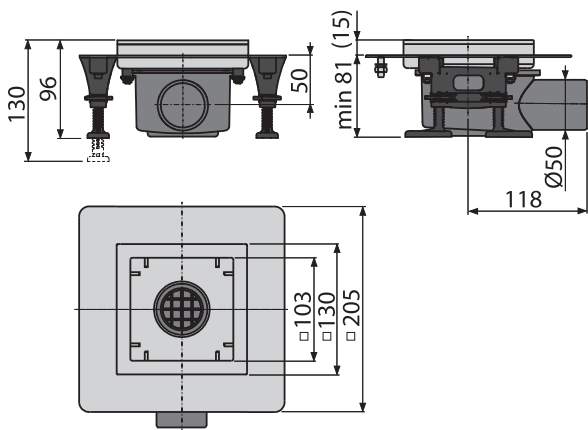

NOVINKA

8

APV120

Podlahová vpusť nerezová nízka 130×130 mm bočná, bez mriežky, vodná zápachová uzávača

Množstvo (balenie) APV120	1 ks
Rozmer (kus)	223×207×123 mm
Hmotnosť (kus)	1,6273 kg
EAN	8595580555146