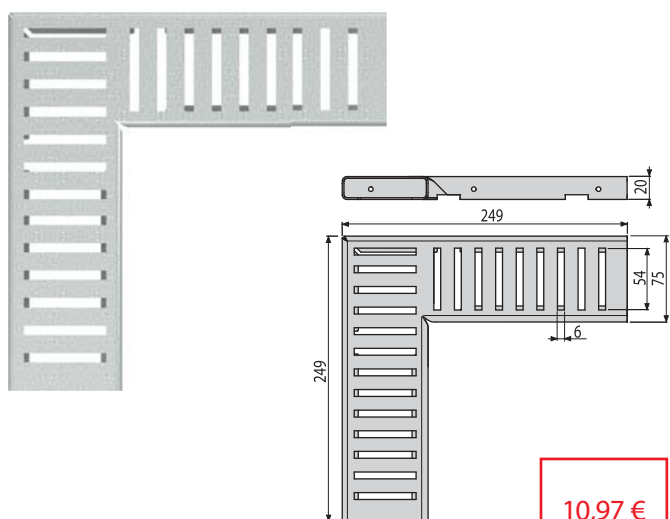

ADZ-R102R

Rošt pre drenážny žlab rohový 75 mm, pozinkovaná oceľ

10,97 €

NOVINKA

Množstvo (balenie) ADZ-R102R	1 ks
Rozmer (kus)	249×249×20 mm
Hmotnosť (kus)	0,5348 kg
EAN	8595580555030