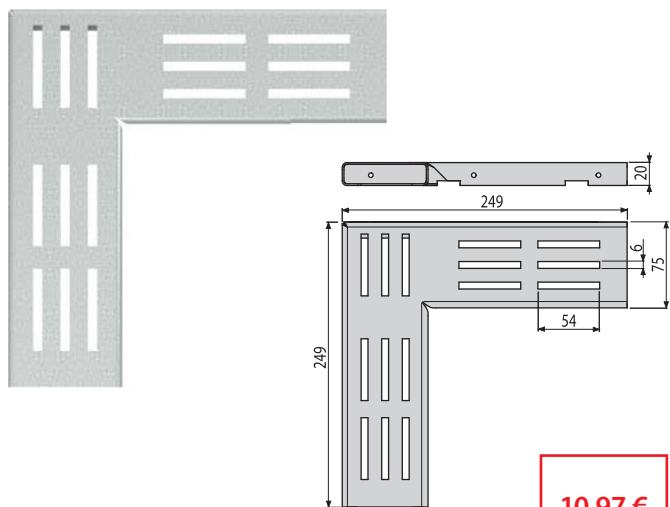

NOVINKA

14

ADZ-R101R

Rošt pre drenážny žlab rohový 75 mm, pozinkovaná oceľ

10,97 €

NOVINKA

Množstvo (balenie) ADZ-R101R	1 ks
Rozmer (kus)	249×249×20 mm
Hmotnosť (kus)	0,5618 kg
EAN	8595580555023