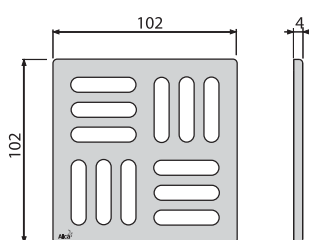

NOVINKA

9

MPV011

Mriežka pre nerezové vpuste 102×102 mm nerez

od
1. 9. 2017

26,50 €

NOVINKA

Množstvo (balenie) MPV011	1 ks
Rozmer (kus)	106×106×7 mm
Hmotnosť (kus)	0,2540 kg
EAN	8595580555481