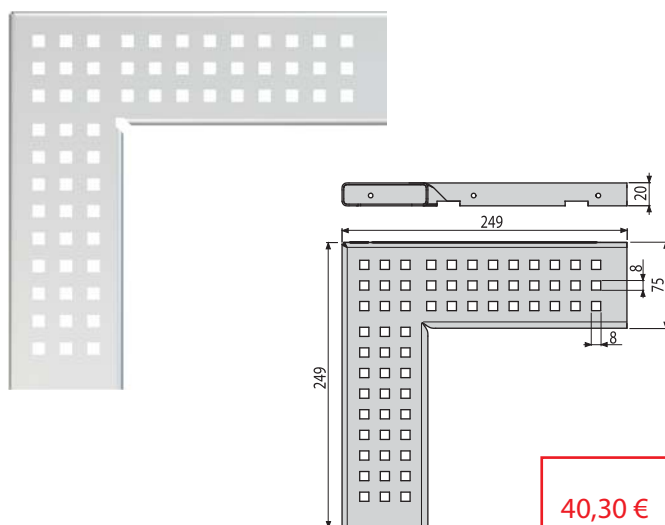

Rošt pre drenážny žlab rohový 75 mm, pozinkovaná oceľ

10,97 €

NOVINKA

Množstvo (balenie) ADZ-R103R	1 ks
Rozmer (kus)	249×249×20 mm
Hmotnosť (kus)	0,5708 kg
EAN	8595580555047

**ADZ-R303R**

Rošt pre drenážny žlab rohový 75 mm, nerez