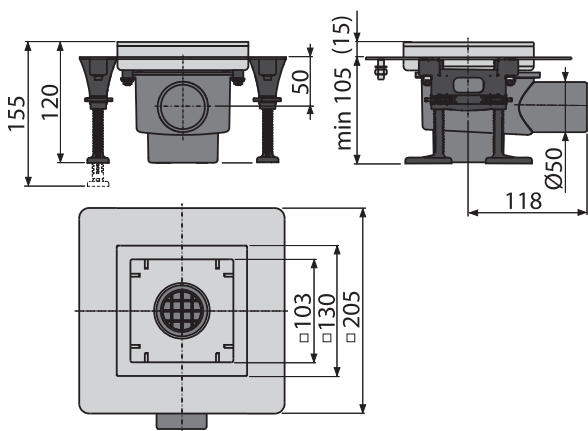

## APV110

Podlahová vpusť nerezová extra-nízka 130×130 mm bočná, bez mriežky, vodná zápachová uzáverka

Množstvo (balenie) APV110	1 ks
Rozmer (kus)	335×207×73 mm
Hmotnosť (kus)	1,6513 kg
EAN	8595580555160

od 1. 9. 2017	89,68 €
	NOVINKA

**NOVINKA**

8

**APV120**

Podlahová vpusť nerezová nízka 130×130 mm bočná, bez mriežky, vodná zápachová uzávača

Množstvo (balenie) APV120	1 ks
Rozmer (kus)	223×207×123 mm
Hmotnosť (kus)	1,6273 kg
EAN	8595580555146

od  
1. 9. 2017

89,68 €

NOVINKA

**APV130**

Podlahová vpusť nerezová 130×130 mm bočná, bez mriežky, vodná zápachová uzávača

Množstvo (balenie) APV130	1 ks
Rozmer (kus)	223×207×123 mm
Hmotnosť (kus)	1,6623 kg
EAN	8595580555177