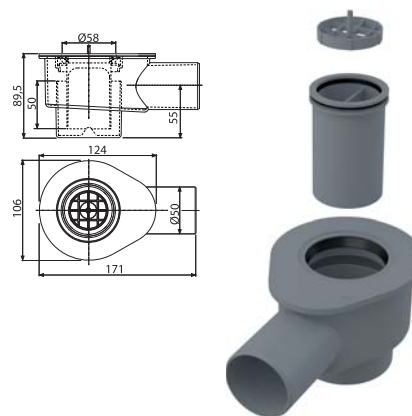

## APZ-S6

Extra-nízky sifón DN40 a sada nastaviteľných nôh

**22,42 €**

NOVINKA

Množstvo (balenie) APZ-S6	36 ks
Rozmer (kus)	292×124×71 mm
Hmotnosť (kus)	0,4983 kg
EAN	8595580551599

## APZ-S9

Nízky sifón DN50 a sada nastaviteľných nôh

**22,42 €**

NOVINKA

Množstvo (balenie) APZ-S9	28 ks
Rozmer (kus)	253×118×100 mm
Hmotnosť (kus)	0,4842 kg
EAN	8595580551605

## APZ-S12

Sifón DN50 a sada nastaviteľných nôh

**22,42 €**

NOVINKA

Množstvo (balenie) APZ-S12	28 ks
Rozmer (kus)	253×118×100 mm
Hmotnosť (kus)	0,5192 kg
EAN	8595580551612

NOVINKA

7

**CODE**