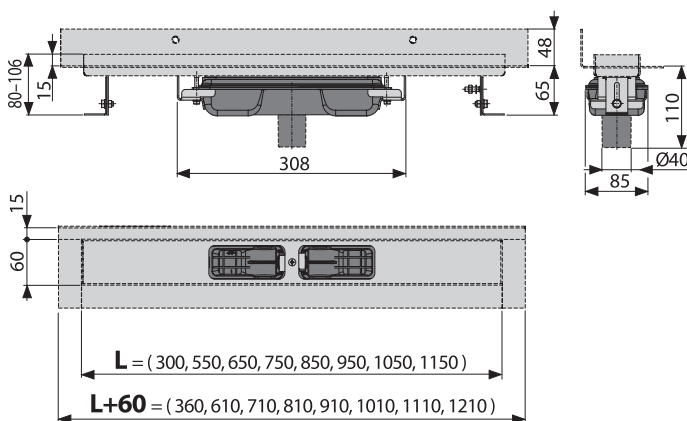

APZ1116 Wall Low

Podlahový žľab s okrajom pre plný rošt a s pevným límcom ku stene, zvislý odtok

od
154,96 €
NOVINKA

Množstvo (balenie) APZ1116-850	8 ks
Rozmer (kus)	920×205×160 mm
Hmotnosť (kus)	4,3785 kg
EAN	8595580553296