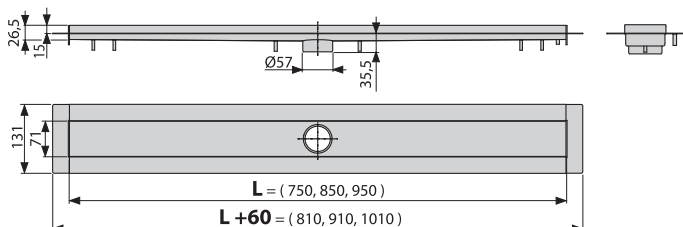

NOVINKA

6

APZ13 Modular

Podlahový žľab

Množstvo (balenie) APZ13-850	20 ks
Rozmer (kus)	940×156×84 mm
Hmotnosť (kus)	2,0398 kg
EAN	8595580551520

od
136,16 €
NOVINKA