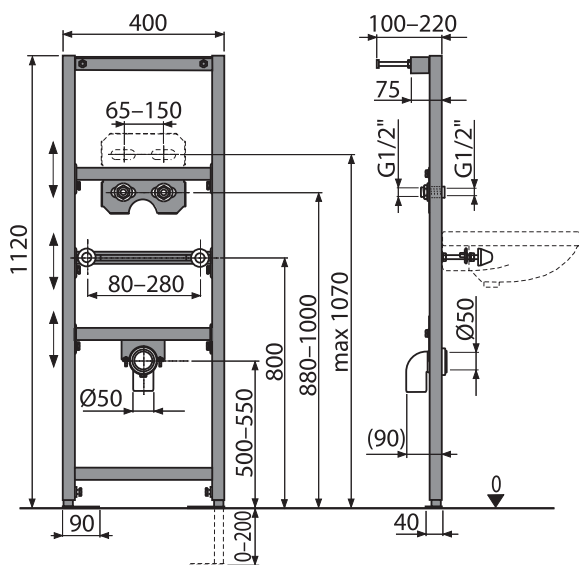

16

**A104/1120**

Montážny rám pre umývadlo

Množstvo (balenie) A104/1120	1 ks
Rozmer (kus)	1195x82x410 mm
Hmotnosť (kus)	5,4278 kg
EAN	8595580551544

73,90 €

NOVINKA

**A104A/1120**

Montážny rám pre umývadlo a batériu

Množstvo (balenie) A104A/1120	1 ks
Rozmer (kus)	1195x82x410 mm
Hmotnosť (kus)	6,228 kg
EAN	8595580552671

87,10 €

NOVINKA