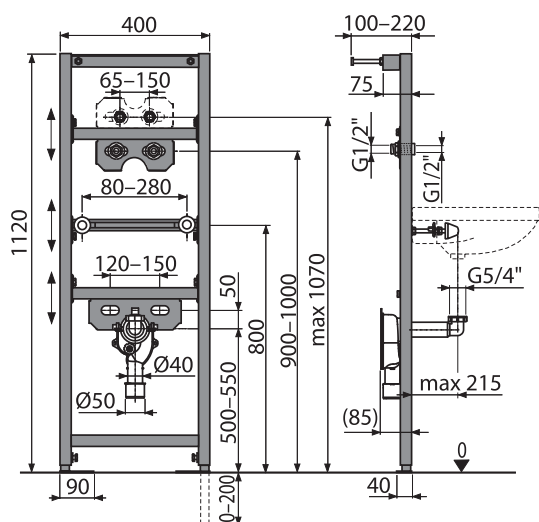

### A104B/1120

Montážny rám pre batériu

Množstvo (balenie) A104B/1120	1 ks
Rozmer (kus)	1195×82×410 mm
Hmotnosť (kus)	4,3765 kg
EAN	8595580552695

71,37 €

NOVINKA

### A104AVS/1120

Montážny rám pre umývadlo a batériu so vstavaným sifónom

Množstvo (balenie) A104AVS/1120	1 ks
Rozmer (kus)	1195×82×410 mm
Hmotnosť (kus)	6,614 kg
EAN	8595580552688

120,36 €

NOVINKA