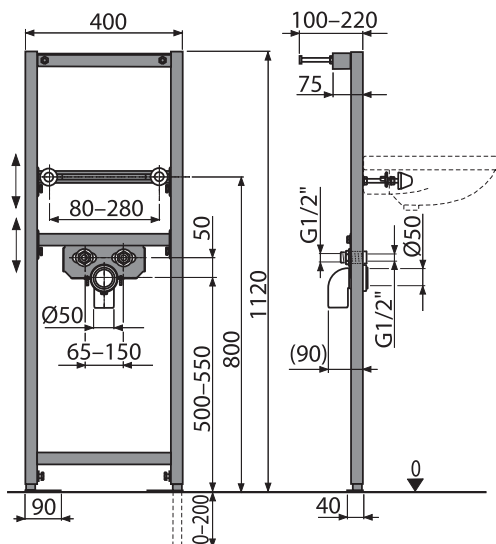

## A108F/1500

Montážny rám s nádržkou pre výlevku s odpadom DN90/110 a batériu

Množstvo (balenie) A108F/1500	1 ks
Rozmer (kus)	1460×155×530 mm
Hmotnosť (kus)	17,3481 kg
EAN	8595580540517

234,09 €

NOVINKA

**INOVÁCIA**

16

**A104/1120**

Montážny rám pre umývadlo

Množstvo (balenie) A104/1120	1 ks
Rozmer (kus)	1195x82x410 mm
Hmotnosť (kus)	5,4278 kg
EAN	8595580551544

73,90 €

NOVINKA

**A104A/1120**

Montážny rám pre umývadlo a batériu

Množstvo (balenie) A104A/1120	1 ks
Rozmer (kus)	1195x82x410 mm
Hmotnosť (kus)	6,228 kg
EAN	8595580552671

87,10 €

NOVINKA