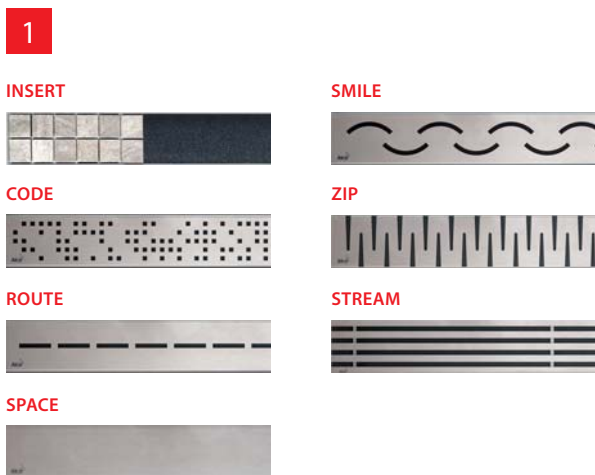

Nerezový žľab APZ13 Modular

Nerezový žľab APZ13 bol navrhnutý ako modulárny produkt podľa aktuálnych štandardov na západných trhoch. K dispozícii sú tri dĺžkové varianty žľabu s tromi voliteľnými sifóny a siedmimi roštami. V ponuke sú nerezové perforované a plné rošty, rošt pre vloženie dlažby a hranolový rošt.