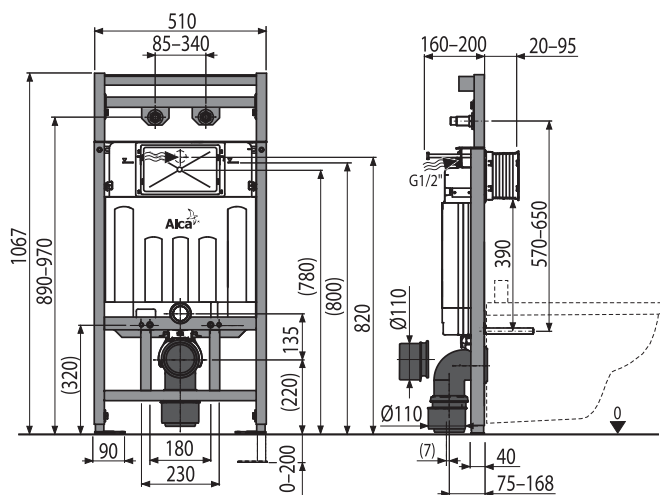

INOVÁCIA

15

A108F/1100

Montážny rám s nádržkou pre výlevku s odpadom DN90/110 a batériu

Množstvo (balenie) A108F/1100	1 ks
Rozmer (kus)	1195×145×530 mm
Hmotnosť (kus)	15,8606 kg
EAN	8595580542139

224,73 €

NOVINKA