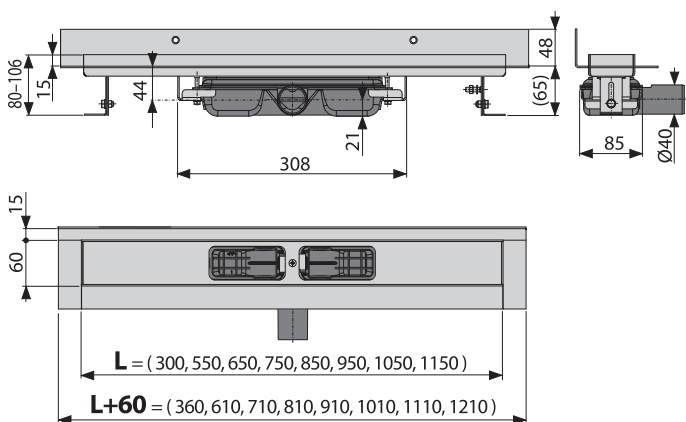

APZ116 Wall Low

Podlahový žľab s okrajom pre plný rošt a s pevným límcom ku stene

od
154,96 €
NOVINKA

Množstvo (balenie) APZ116-850	8 ks
Rozmer (kus)	920×205×160 mm
Hmotnosť (kus)	4,3785 kg
EAN	8595580553135