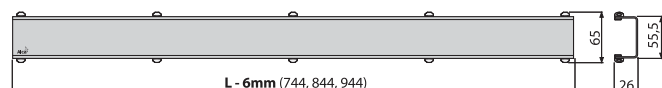

SPACE

Rošt pre líniový podlahový žľab, nerez-mat

od
42,94 €

NOVINKA

Množstvo (balenie) SPACE-850M	1 ks
Rozmer (kus)	855×76×40 mm
Hmotnosť (kus)	0,9273 kg
EAN	8595580552237