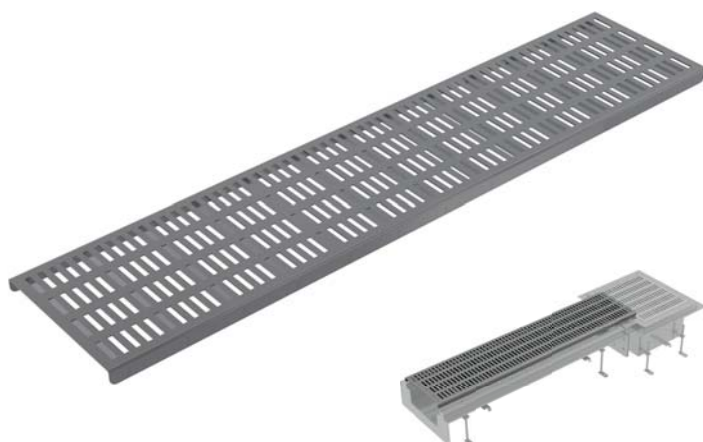

APR1-1234

Krycí rošt pre priemyselné vpuste APR1 s vtokom nerez AISI 316L

Množstvo (balenie) APR1-1234	1 ks
Rozmer (kus)	1106×240×25 mm
Hmotnosť (kus)	5,32 kg
EAN	859558052381

151,75 €

NOVINKA