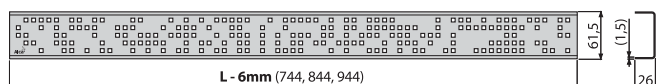

NOVINKA

7

CODE

Rošt pre líniový podlahový žľab, nerez-lesk

od
45,20 €

NOVINKA

Množstvo (balenie) CODE-850L	1 ks
Rozmer (kus)	855×76×40 mm
Hmotnosť (kus)	1,2047 kg
EAN	8595580551971