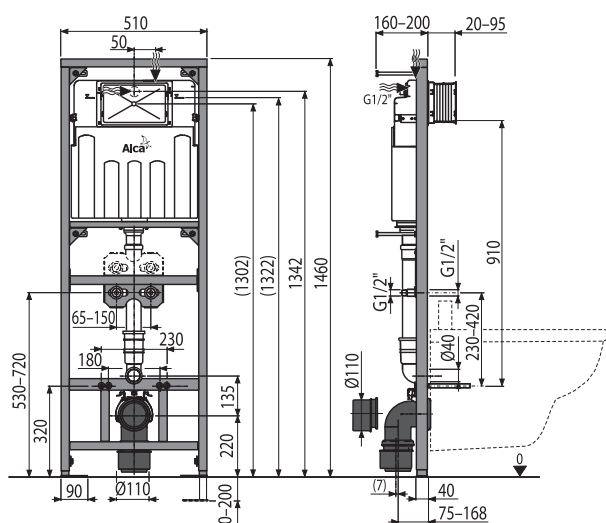

A108F/1500

Montážny rám s nádržkou pre výlevku s odpadom DN90/110 a batériu

Množstvo (balenie) A108F/1500	1 ks
Rozmer (kus)	1460×155×530 mm
Hmotnosť (kus)	17,3481 kg
EAN	8595580540517

234,09 €

NOVINKA