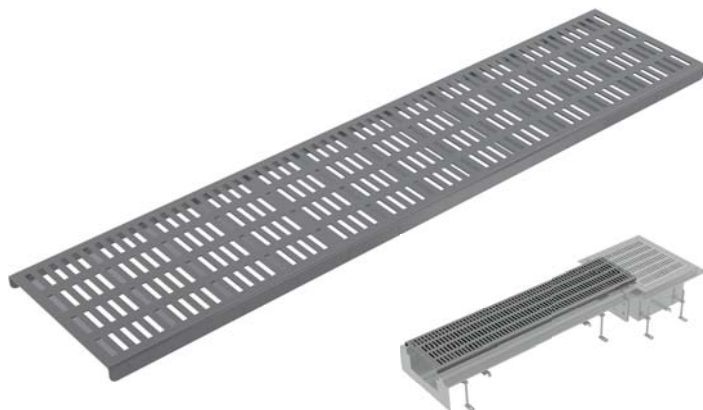

NOVINKA

23

APR1-1134

Krycí rošt pre priemyselné vpuste APR1 s vtokom nerez AISI 304

Množstvo (balenie) APR1-1134	1 ks
Rozmer (kus)	1106×240×25 mm
Hmotnosť (kus)	5,32 kg
EAN	859558052374