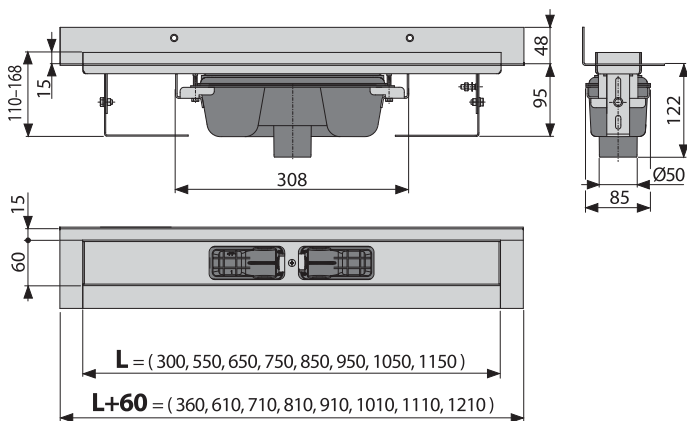

NOVINKA

12

APZ1016 Wall

Podlahový žľab s okrajom pre plný rošt a s pevným límcom ku stene, zvislý odtok

od
154,96 €
NOVINKA

Množstvo (balenie) APZ1016-850	8 ks
Rozmer (kus)	920×205×160 mm
Hmotnosť (kus)	4,4933 kg
EAN	8595580553210