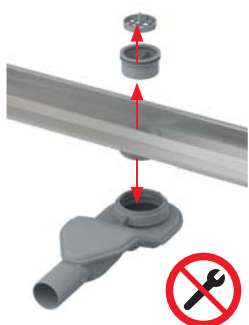

### Nastaviteľná výška žľabu

Individuálne nastaviteľné kotviace nohy zaisťujú bezproblémovú inštaláciu, aj keď sa stretávate s výraznejšími nerovnosťami v rôznych častiach podkladovej plochy.

### Žľab z jedného kusu ocele, oblé hrany

Každé telo žľabov ALCA je precízne zaoblené pomocou najmodernejšej technológie. Vďaka tomu sú žľaby veľmi príjemné na dotyk a ešte umocňujú príjemný zážitok z každodenného sprchovania. Navyše ich dizajnové prevedenie uspokojí aj vaše estetické potreby.

### Vnútorne spádovanie tela žľabu

Predstavujeme nové riešenie vnútorného spádovania, ktoré zabezpečuje maximálny odtok vody. Zároveň uľahčuje tiež manuálne čistenie.