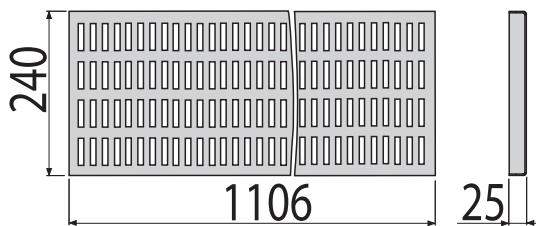

NOVINKA

23

APR1-1134

Krycí rošt pre priemyselné vpuste APR1 s vtokom nerez AISI 304

Množstvo (balenie) APR1-1134	1 ks
Rozmer (kus)	1106×240×25 mm
Hmotnosť (kus)	5,32 kg
EAN	859558052374