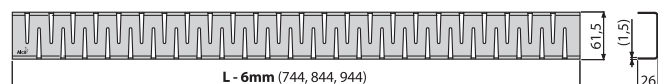

ZIP

Rošt pre líniový podlahový žľab, nerez-lesk

od
45,20 €

NOVINKA

Množstvo (balenie) ZIP-850L	1 ks
Rozmer (kus)	855×76×40 mm
Hmotnosť (kus)	0,91 kg
EAN	8595580552091