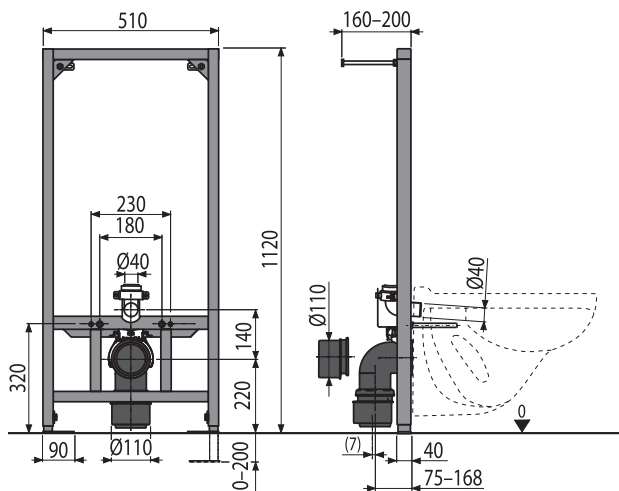

## A113/1120

Montážny rám pre závesné WC kombi

Množstvo (balenie) A113/1120	1 ks
Rozmer (kus)	1195×145×530 mm
Hmotnosť (kus)	11,1765 kg
EAN	8595580552732

126,27 €

NOVINKA

## A114/1120

Montážny rám pre závesné WC

Množstvo (balenie) A114/1120	1 ks
Rozmer (kus)	1195×145×530 mm
Hmotnosť (kus)	11,3765 kg
EAN	8595580552749

93,96 €

NOVINKA

**INOVÁCIA**

20