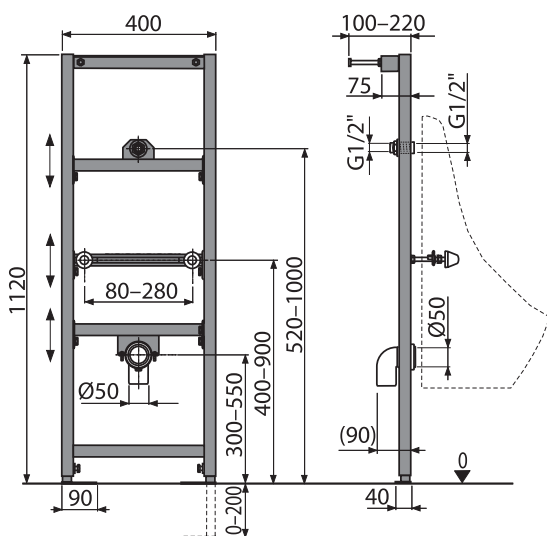

A107/1120

Montážny rám pre pisoár

Množstvo (balenie) A107/1120	1 ks
Rozmer (kus)	1195×82×410 mm
Hmotnosť (kus)	5,8706 kg
EAN	8595580552725

87,10 €

NOVINKA