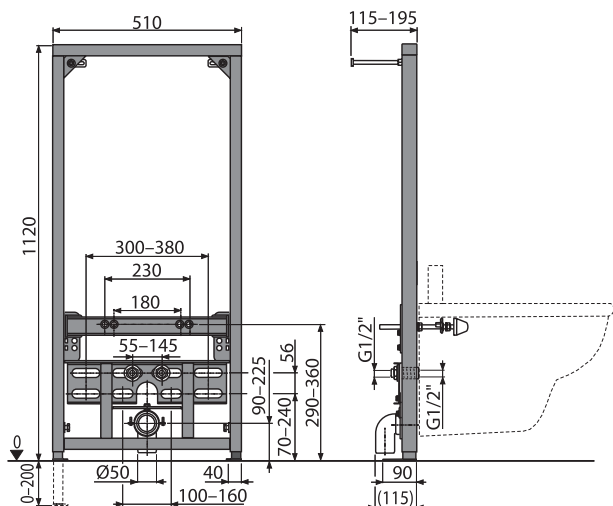

INOVÁCIA

18

A105/1120

Montážny rám pre bidet

Množstvo (balenie) A105/1120	1 ks
Rozmer (kus)	1190×90×523 mm
Hmotnosť (kus)	11,8373 kg
EAN	8595580552701

99,77 €

NOVINKA