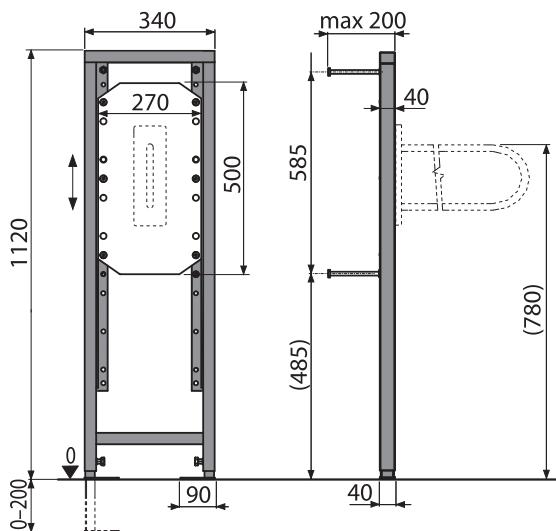

INOVÁCIA

20

A106/1120

Montážny rám pre madlo

Množstvo (balenie) A106/1120	1 ks
Rozmer (kus)	1195x410x82 mm
Hmotnosť (kus)	11,2151 kg
EAN	8595580552718

126,69 €

NOVINKA