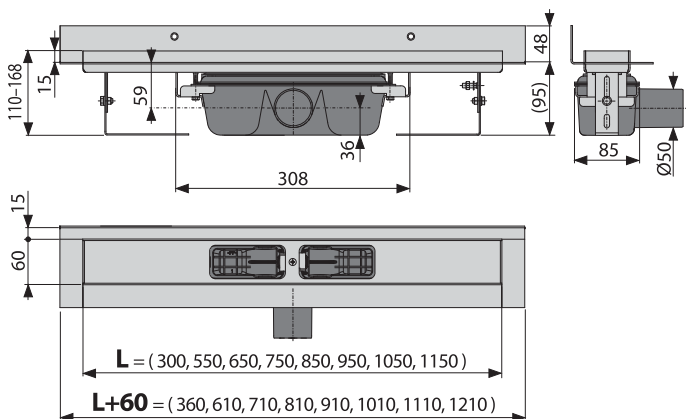

## APZ16 Wall

Podlahový žľab s okrajom pre plný rošt a s pevným límcom ku stene

od  
154,96 €  
NOVINKA

Množstvo (balenie) APZ16-850	8 ks
Rozmer (kus)	920×205×106 mm
Hmotnosť (kus)	4,4987 kg
EAN	8595580553050