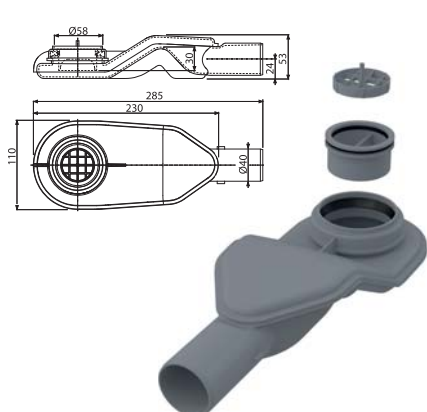

## APZ-S6

Extra-nízky sifón DN40 a sada nastaviteľných nôh

**22,42 €**

NOVINKA

Množstvo (balenie) APZ-S6	36 ks
Rozmer (kus)	292×124×71 mm
Hmotnosť (kus)	0,4983 kg
EAN	8595580551599