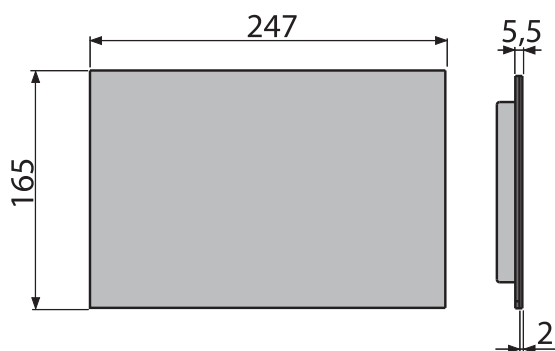

### P120

Krycia doska pre predstenové inštalačné systémy, alunox-mat

Množstvo (balenie) P120	25 ks
Rozmer (kus)	255x85x175 mm
Hmotnosť (kus)	0,5111 kg
EAN	8595580552367

**45,92 €****NOVINKA**

Uvedené ceny sú bez DPH.