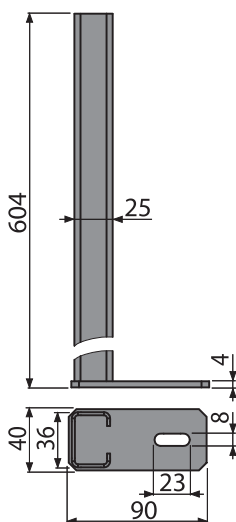

P118

Predĺžené nohy k predstenovým inšalačným systémom

Množstvo (balenie) P118	1 ks
Rozmer (kus)	600×100×100 mm
Hmotnosť (kus)	1,9314 kg
EAN	8595580551629

22,19 €

NOVINKA