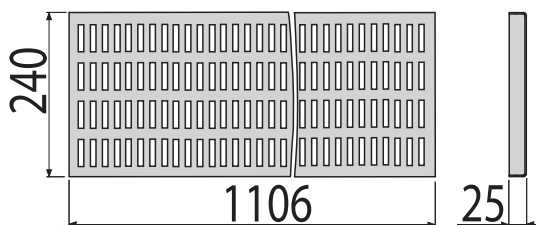

APR1-1234

Krycí rošt pre priemyselné vpuste APR1 s vtokom nerez AISI 316L

Množstvo (balenie) APR1-1234	1 ks
Rozmer (kus)	1106×240×25 mm
Hmotnosť (kus)	5,32 kg
EAN	859558052381

151,75 €

NOVINKA