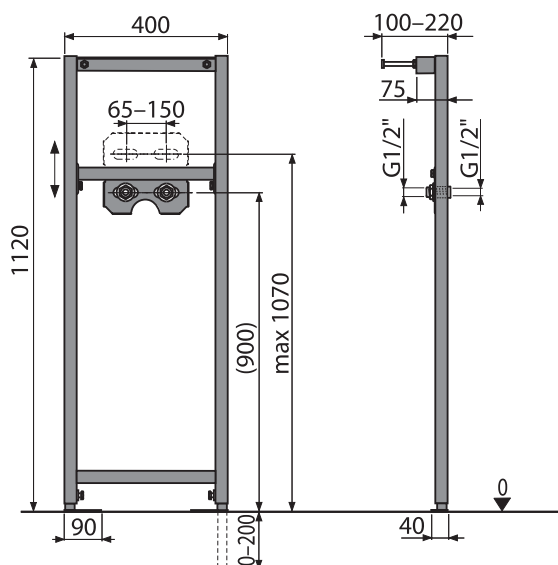

INOVÁCIA

17

A104B/1120

Montážny rám pre batériu

Množstvo (balenie) A104B/1120	1 ks
Rozmer (kus)	1195×82×410 mm
Hmotnosť (kus)	4,3765 kg
EAN	8595580552695

71,37 €

NOVINKA