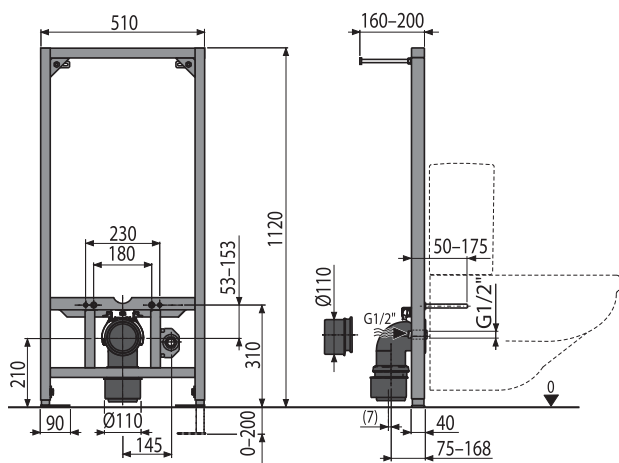

INOVÁCIA

19

A113/1120

Montážny rám pre závesné WC kombi

Množstvo (balenie) A113/1120	1 ks
Rozmer (kus)	1195×145×530 mm
Hmotnosť (kus)	11,1765 kg
EAN	8595580552732

126,27 €

NOVINKA