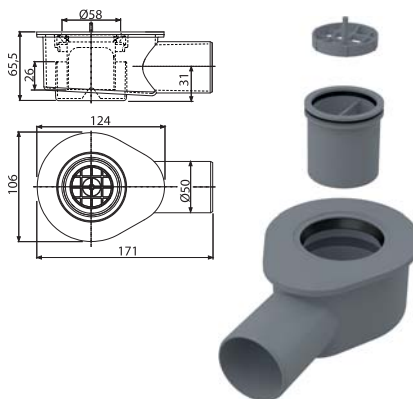

## APZ-S6

Extra-nízky sifón DN40 a sada nastaviteľných nôh

**22,42 €**

NOVINKA

Množstvo (balenie) APZ-S6	36 ks
Rozmer (kus)	292×124×71 mm
Hmotnosť (kus)	0,4983 kg
EAN	8595580551599

## APZ-S9

Nízky sifón DN50 a sada nastaviteľných nôh

**22,42 €**

NOVINKA

Množstvo (balenie) APZ-S9	28 ks
Rozmer (kus)	253×118×100 mm
Hmotnosť (kus)	0,4842 kg
EAN	8595580551605