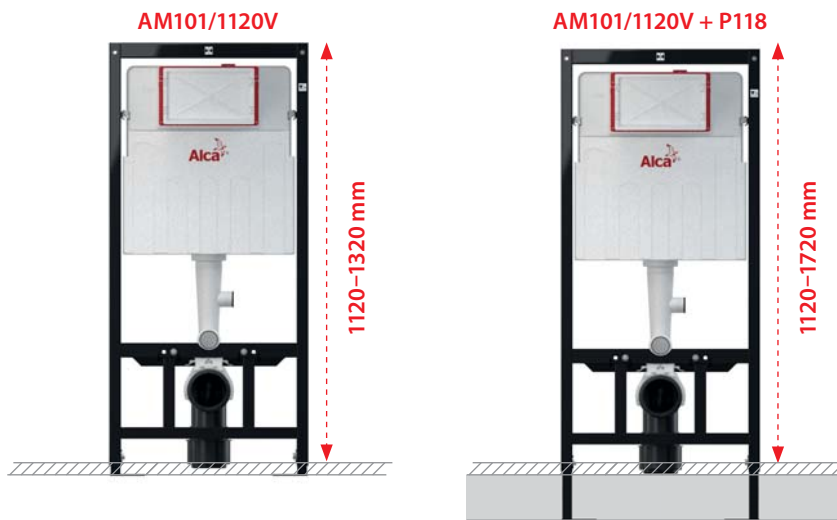

NOVINKA

21

Predĺžené nohy P118 k predstenovým inšalačným systémom

Použitie:

- pre zvýšenie výšky predstenového inšalačného systému
- pre objekty s väčšou vrstvou tepelnej izolácie