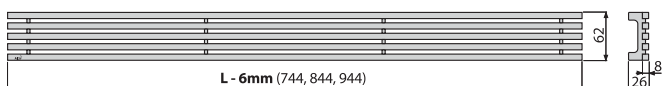

STREAM

Rošt pre líniový podlahový žľab, nerez-mat

od
89,68 €

NOVINKA

Množstvo (balenie) STREAM-850M	1 ks
Rozmer (kus)	855×76×40 mm
Hmotnosť (kus)	1,9604 kg
EAN	8595580553906