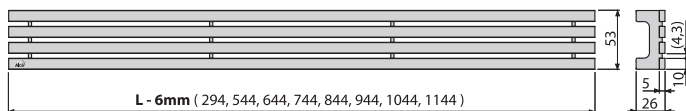

GAP

Rošt pre líniový podlahový žlab, nerez-mat

Množstvo (balenie) GAP-850M	1 ks
Rozmer (kus)	860×65×35 mm
Hmotnosť (kus)	1,6190 kg
EAN	8595580553876

od
57,07 €

NOVINKA