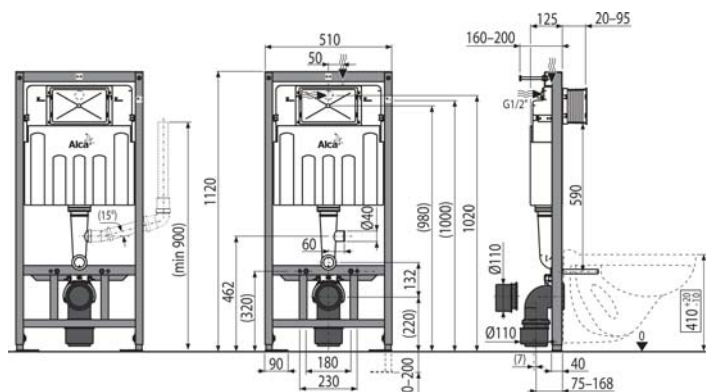

## AM101/1120V Sádromodul

Predstenový inštalčný systém s odvetrávaním pre suchú inštaláciu (do sádkartonu)

Balenie – množstvo	1 ks
Rozmer (kus)	1130×520×145 mm
EAN	8595580550615

219,35 €

**NOVINKA**

**NOVINKA**