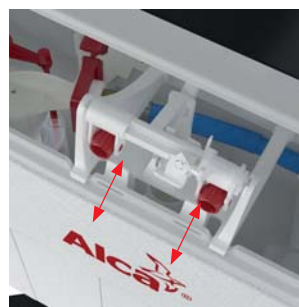

## 08 Zjednotenie kľúčov

U predstavených inštaláčnych systémov došlo k zjednoteniu veľkosti skrutiek. Novo teda postačí len jeden kľúč na inštaláciu celého modulu.

**09** **Nové prevedenie držiaku rohového ventilu**

Z dôvodu dopytu pre pripojenie modulov na potrubný systém Mepla sme reagovali modifikáciou rohového ventilu pre možnosť napojenia na tento typ potrubia.

**10** **Označenie nivelácie a stredovej rysky**

Na rámoch je novo zanesená nivelácia a stredová os systému. To zjednodušuje presné umiestnenie rámu a v kombinácii s jednoduchým nastavením výšky pomocou brzdového systému nastaviteľných pätiček tak veľkou mierou prispieva k rýchlejšej a pohodlnejšej inštalácii.

**11** **Zacvakávací inštalčný rukáv**

Tento diel slúži ako inštalčná krytka, aby nečistoty vznikajúce pri stavebných a montážnych prácach nemohli vniknúť do systému, kde by mohli negatívne ovplyvniť jeho funkčnosť. Zmena na inštalčnom rukáve spočíva v jeho oddelení od rámečka rukávu. Možno použiť ako voliteľne aj v kombinácii s viacerými rukávmi napojenými na seba v prípade neštandardne hlbokého zabudovania.