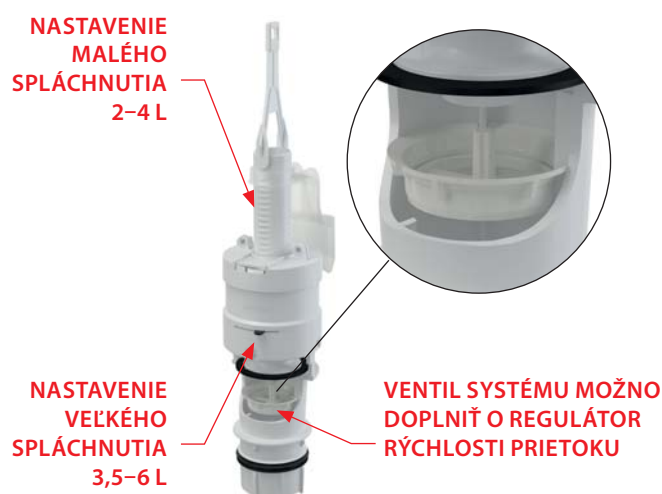

MÁTE PROBLÉM SO STRIEKANÍM VODY Z VAŠEJ WC MISY? RIEŠENÍM JE REGULÁTOR PRIETOKU VODY

Príliš veľká rýchlosť prietoku vody môže u niektorých typov WC mís spôsobovať nepríjemné striekanie kvapiek vody von mimo misu. Naši konštruktéri preto vyvinuli jednoduchý regulátor rýchlosti prietoku vody, ktorý sa vloží do spodnej časti vypúšťacieho ventilu ALCAPLAST.

Regulátor prietoku vody je vhodný pre všetky typy našich vypúšťacích ventilov (okrem varianty SLIM) a WC nádržíek (okrem A08A).

Vďaka nastaveniu na 4 rôzne pozície je možné spomaliť prietok vody WC misou od 5% až do 35%.