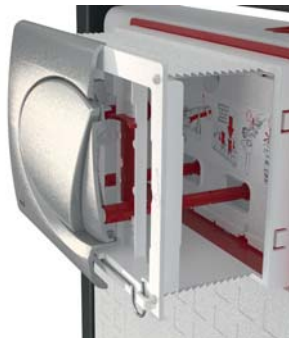

INOVÁCIA OVLÁDACÍCH TLAČÍTKOK

01 Inovácia tlačítka

Ovládacie tlačítko je dizajnovým a funkčným prvkom inštalačného systému, s ktorým pridete do každodenného kontaktu. Tlačítko i celý systém jeho upevnenia na nádržku prešli výraznou modernizáciou. Všetko bolo navrhnuté tak, aby bola inštalácia čo najrýchlejšia a najjednoduchšia aj bez nutnosti použitia náradia. Vďaka jednotlivým tlmiacim prvkom je chod tlačítka tichý a zároveň je tlačítko lepšie fixované na stene.