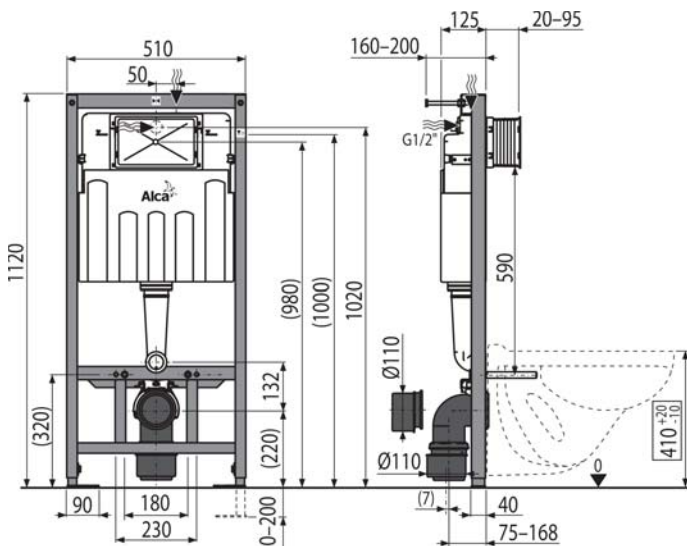

NOVINKA

11

AM101/1120E Sádromodul

Predstenový inštalčný systém ECOLOGY pre suchú inštaláciu (do sádkartonu)

Balenie – množstvo	1 ks
Rozmer (kus)	1130x520x145 mm
EAN	8595580549992