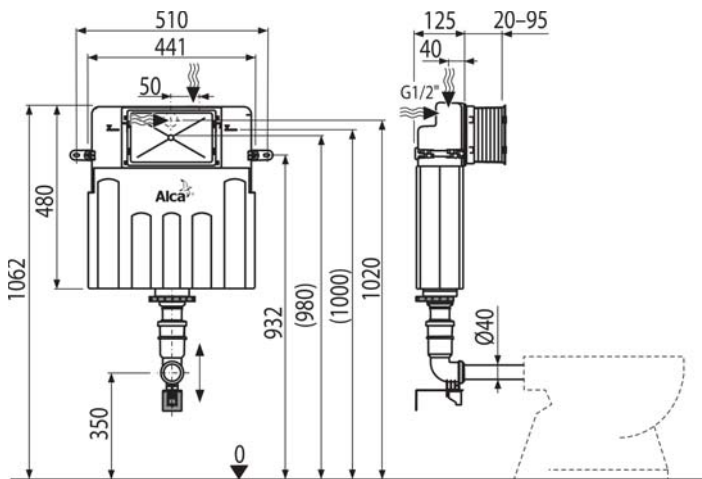

NOVINKA

7

AM112 Basicmodul

WC nádrž pre zamurovanie

Balenie – množstvo	1 ks
Rozmer (kus)	1050×140×480 mm
EAN	8595580550493

120,54 €

NOVINKA