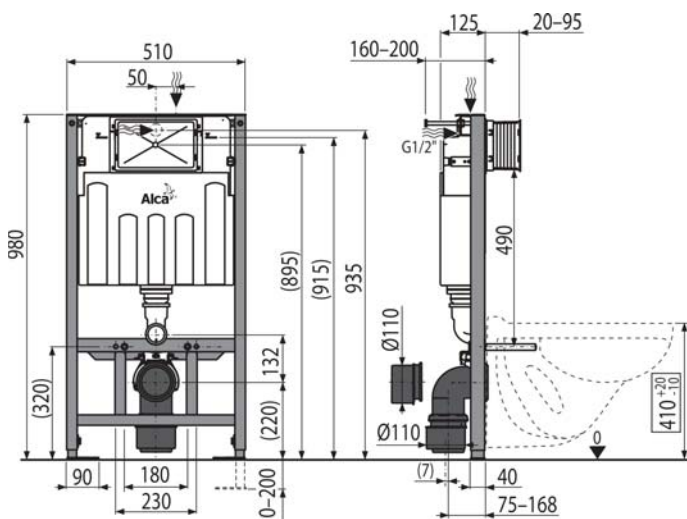

NOVINKA

14

AM101/1000 Sádromodul

Predstavený inštalčný systém pre suchú inštaláciu (do sádkartonu)

Balenie – množstvo	1 ks
Rozmer (kus)	1130×520×145 mm
EAN	8595580549961