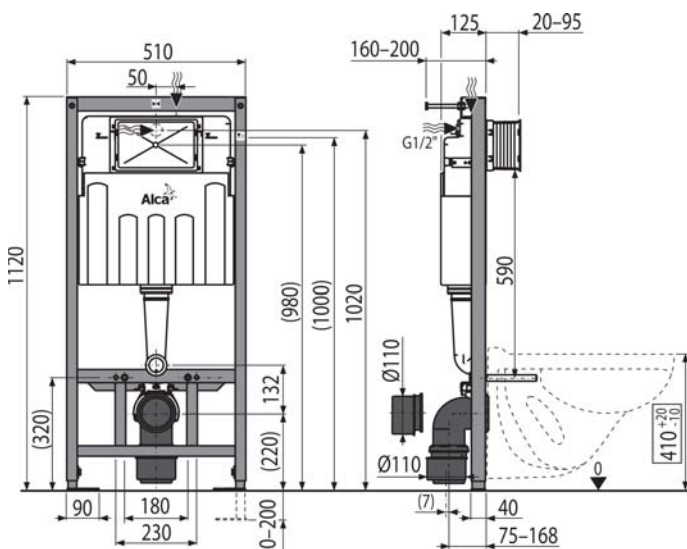

AM101/1120 Sádromodul

Predstavený inštalčný systém pre suchú inštaláciu (do sádkartonu)

Balenie – množstvo	1 ks
Rozmer (kus)	1130×520×145 mm
EAN	8595580549398