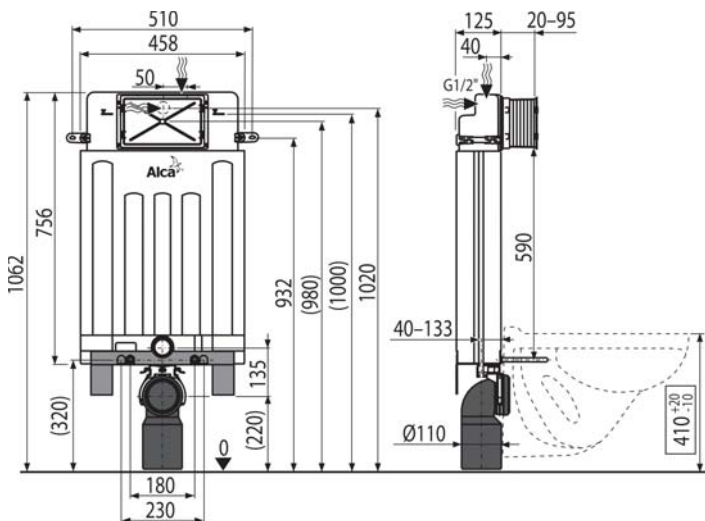

NOVINKA

8

AM100/1000 Alcamodul

Predstenový inštalačný systém pre zamurovanie

Balenie – množstvo	1 ks
Rozmer (kus)	1045×475×140 mm
EAN	8595580550448