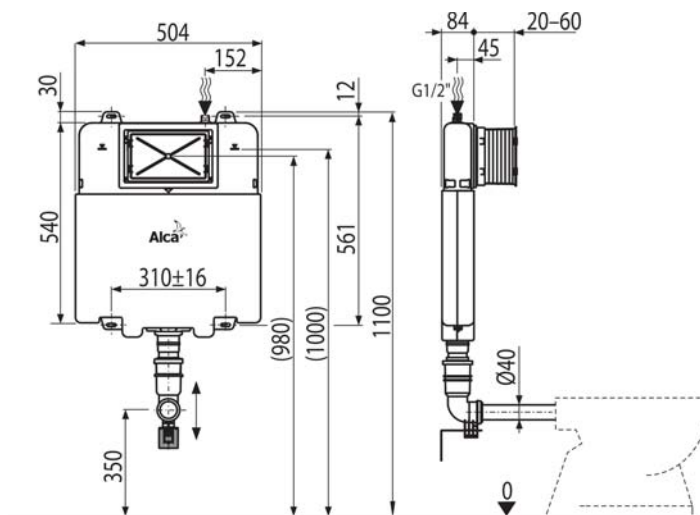

## AM1112 Basicmodul Slim

WC nádrž pre zamurovanie

Balenie – množstvo	1 ks
Rozmer (kus)	965×110×515 mm
EAN	8595580550981

120,54 €

**NOVINKA**