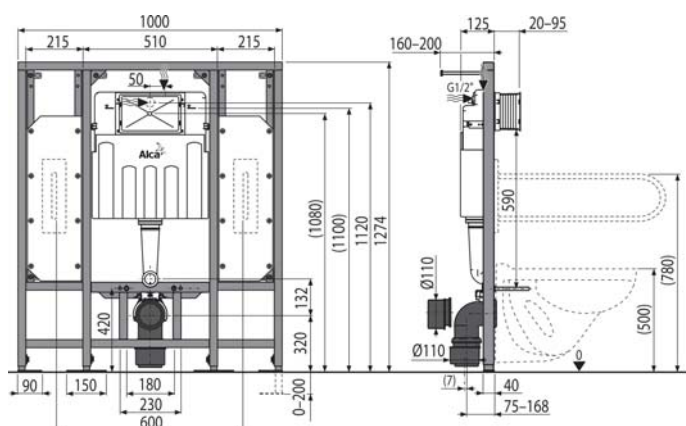

AM101/1300H Sádromodul

Predstenový inšalačný systém pre suchú inštaláciu (do sádkartonu) – pre osoby so zníženou hybnosťou