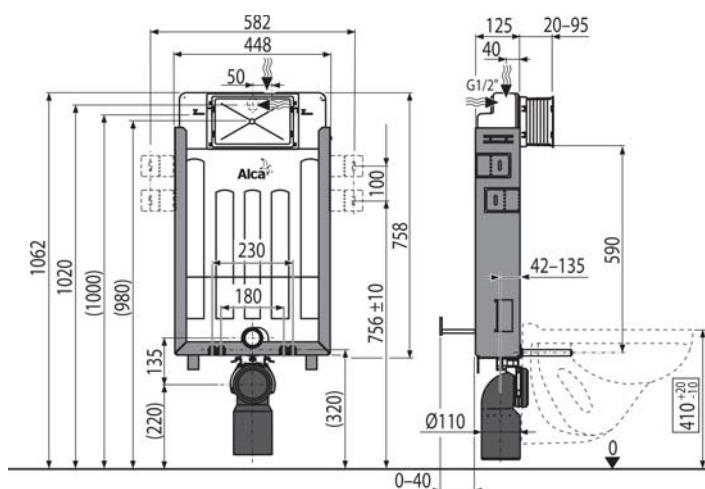

AM115/1000 Renovmodul

Predstenový inštalačný systém pre zamurovanie

Balenie – množstvo	1 ks
Rozmer (kus)	1045×475×140 mm
EAN	8595580550509