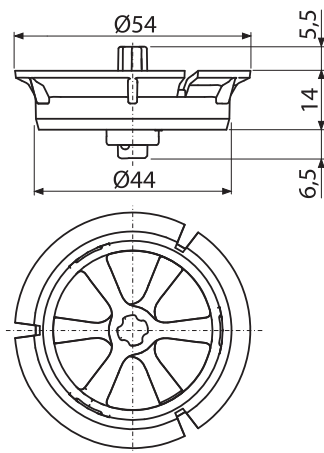

NOVINKA

19

P115

Regulátor rýchlosti prietoku vody

Balenie – množstvo	1 ks
Rozmer (kus)	100×80×30 mm
Hmotnosť (kus)	0,0195 kg
EAN	8595580550707

NOVINKA

9,25 €