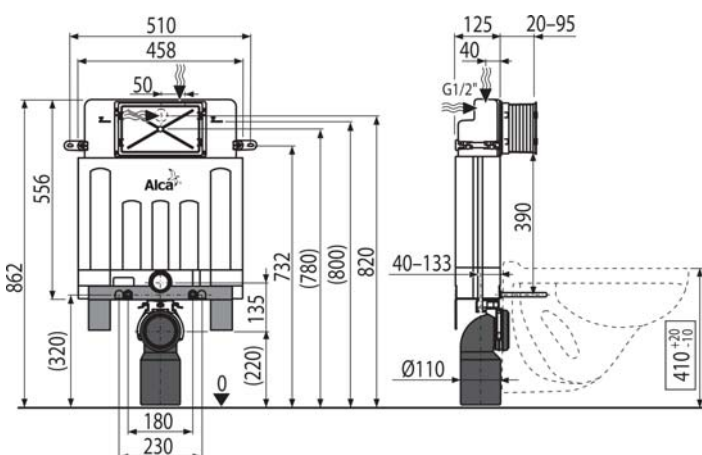

AM100/850 Alcamodul

Predstenový inštalčný systém pre zamurovanie

Balenie – množstvo	1 ks
Rozmer (kus)	1045×475×140 mm
EAN	8595580550455

171,79 €

NOVINKA