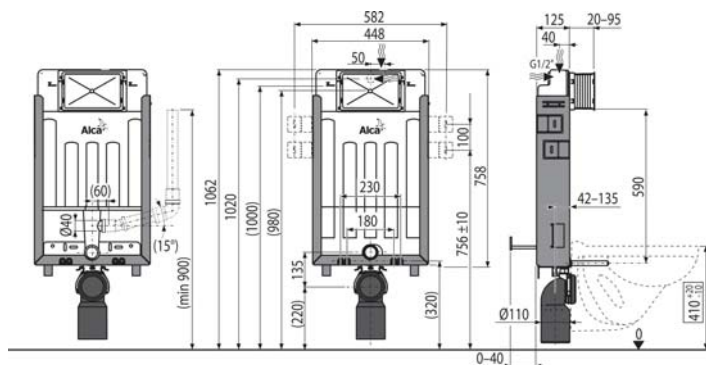

NOVINKA

12

AM115/1000V Renovmodul

Predstenový inštalčný systém s odvetrávaním pre zamurovanie

Balenie – množstvo	1 ks
Rozmer (kus)	1045×475×140 mm
EAN	8595580550653

164,00 €

NOVINKA