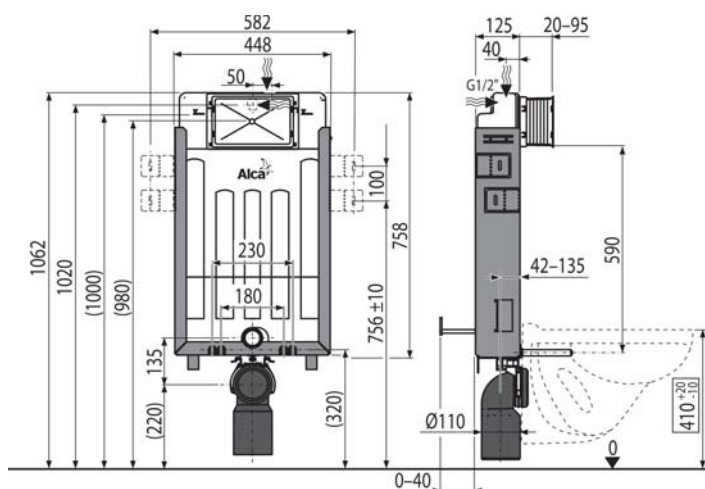

AM115/1000E Renovmodul

Predstenový inštačný systém ECOLOGY pre zamurovanie

Balenie – množstvo	1 ks
Rozmer (kus)	1045×475×140 mm
EAN	8595580550547