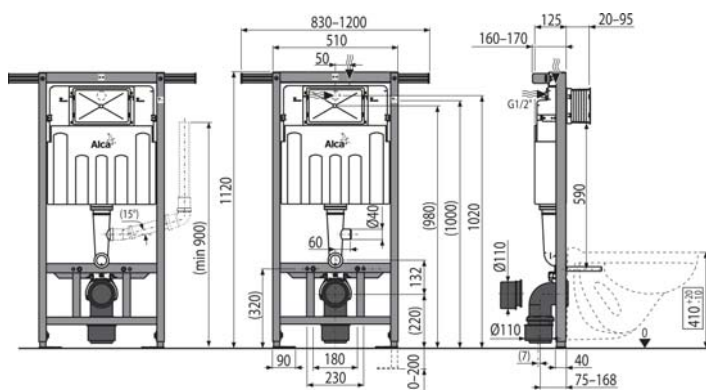

NOVINKA

13

AM102/1120V Jádromodul

Predstenový inšalačný systém s odvetrávaním pre suchú inštaláciu (predovšetkým pri rekoštrukcii bytových jadier)