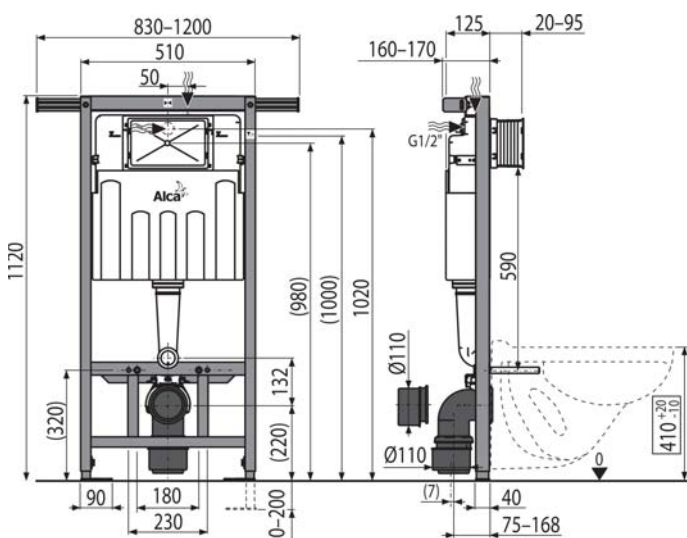

AM102/1120E Jádromodul

Predstenový inštalčný systém ECOLOGY pre suchú inštaláciu (predovšetkým při rekoštrukcii bytových jadier)