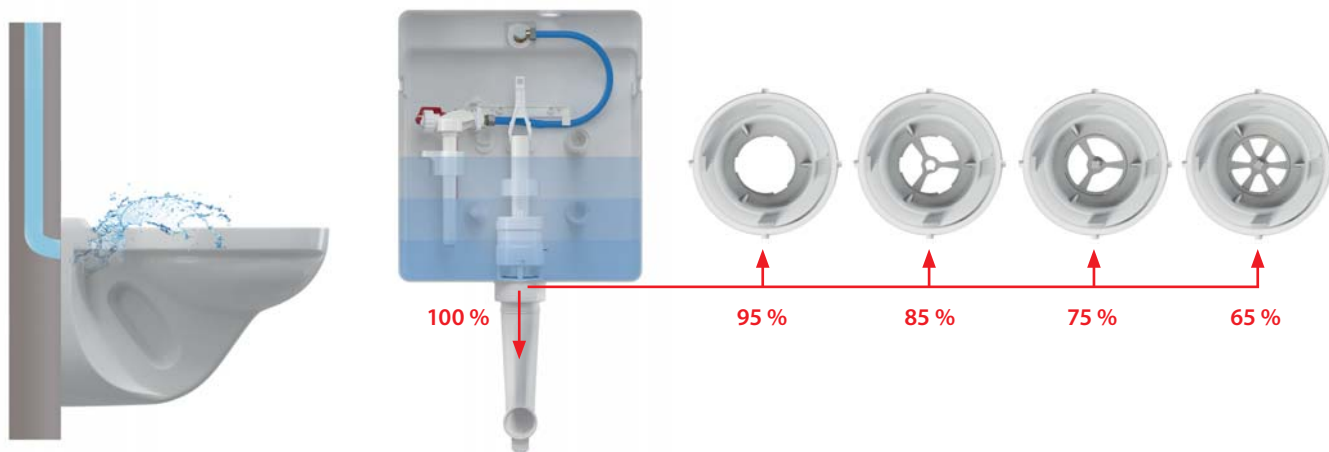

MÁTE PROBLÉM SO STRIEKANÍM VODY Z VAŠEJ WC MISY? RIEŠENÍM JE REGULÁTOR PRIETOKU VODY

Príliš veľká rýchlosť prietoku vody môže u niektorých typov WC mís spôsobovať nepríjemné striekanie kvapiek vody von mimo misu. Naši konštruktéri preto vyvinuli jednoduchý regulátor rýchlosti prietoku vody, ktorý sa vloží do spodnej časti vypúšťacieho ventilu ALCAPLAST.

Regulátor prietoku vody je vhodný pre všetky typy našich vypúšťacích ventilov (okrem varianty SLIM) a WC nádržíek (okrem A08A).

Vďaka nastaveniu na 4 rôzne pozície je možné spomaliť prietok vody WC misou od 5% až do 35%.