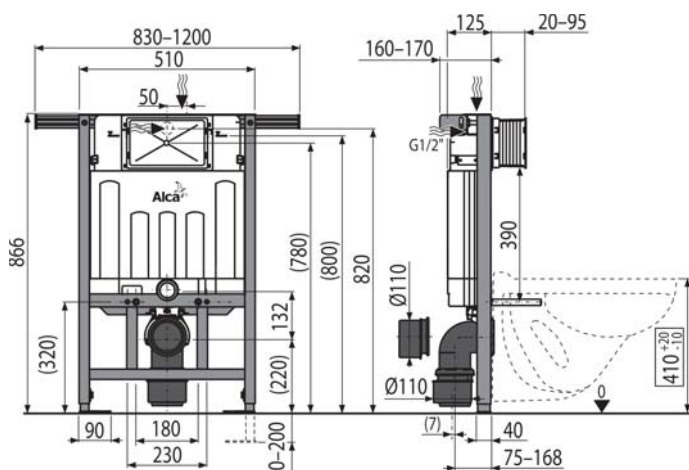

NOVINKA

16

AM102/850 Jádromodul

Predstenový inšalačný systém pre suchú inštaláciu
(predovšetkým při rekoštrukcii bytových jadier)

Balenie – množstvo	1 ks
Rozmer (kus)	1130×520×145 mm
EAN	8595580550677