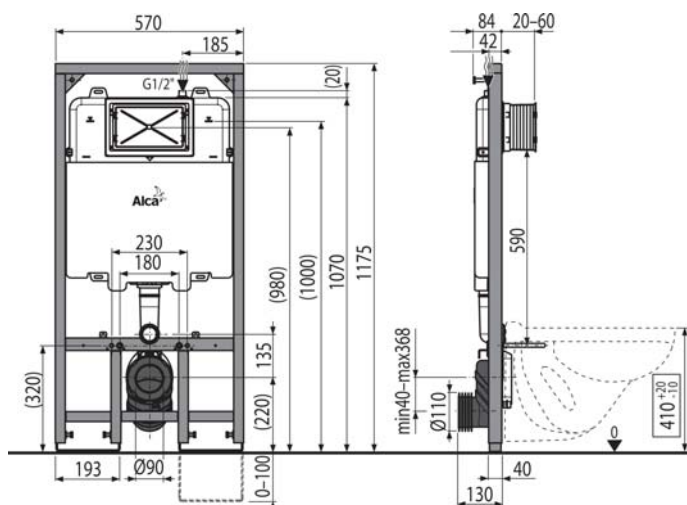

AM1101/1200 Sádromodul Slim

Predstenový inštalčný systém pre suchú inštaláciu (do
sádkartonu)

Balenie – množstvo	1 ks
Rozmer (kus)	1210x590x140 mm
EAN	8595580551384