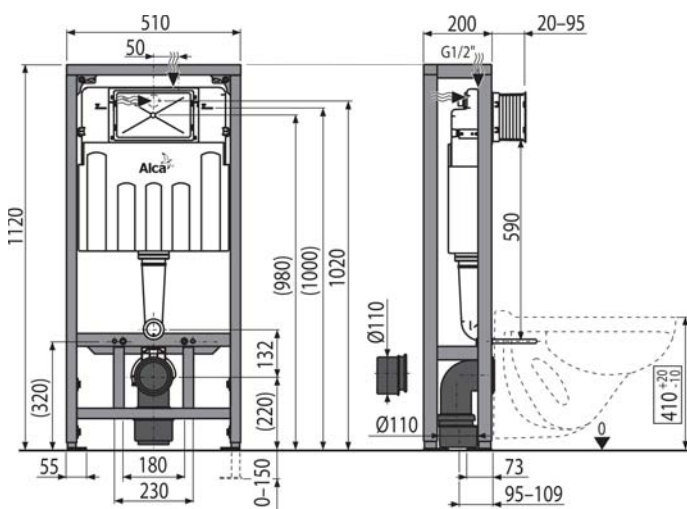

AM116/1120 Solomodul

Predstenový inštalčný systém pre suchú inštaláciu (do priestoru)

Balenie – množstvo	1 ks
Rozmer (kus)	1195x525x220 mm
EAN	8595580550516