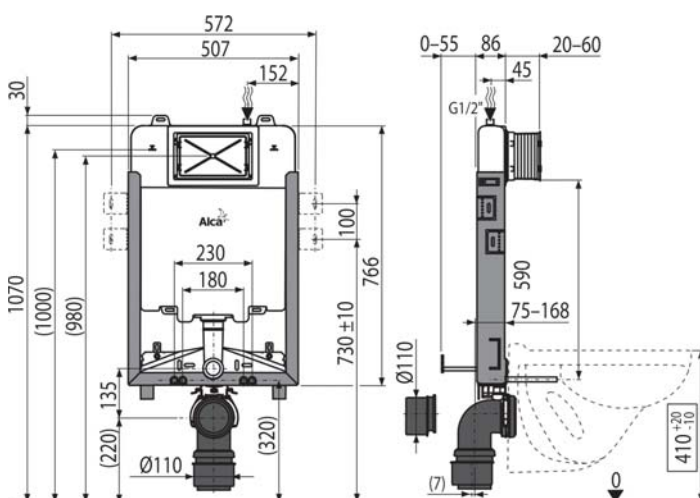

AM1115/1000 Renovmodul Slim

Predstenový inštalčný systém pre zamurovanie

Balenie – množstvo	1 ks
Rozmer (kus)	1080×522×140 mm
EAN	8595580551292

154,26 €

NOVINKA