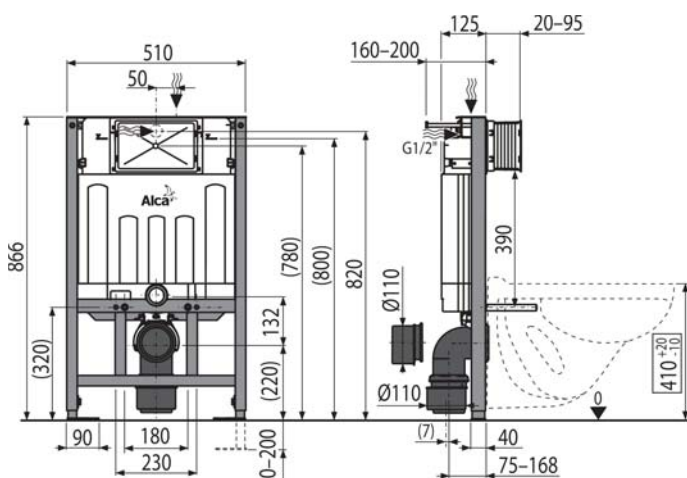

AM101/850 Sádromodul

Predstenový inšalačný systém pre suchú inštaláciu (do sádrokartonu)

Balenie – množstvo	1 ks
Rozmer (kus)	1130×520×145 mm
EAN	8595580549978