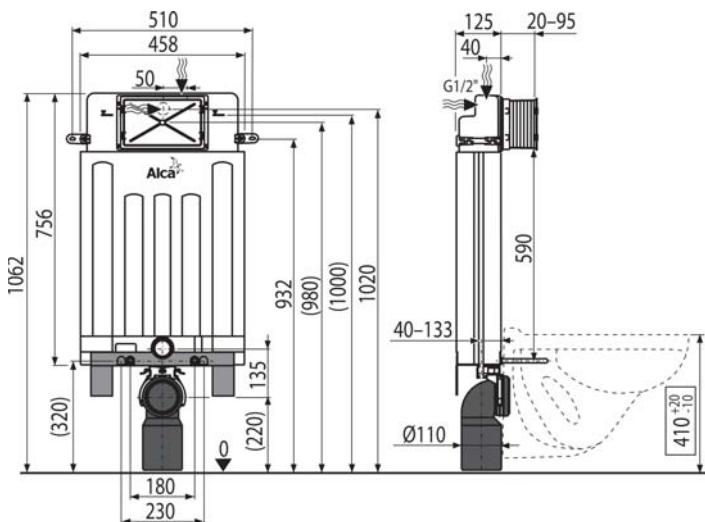

NOVINKA

10

AM100/1000E Alcamodul

Predstenový inštačný systém ECOLOGY pre zamurovanie

Balenie – množstvo	1 ks
Rozmer (kus)	1045×475×140 mm
EAN	8595580550554