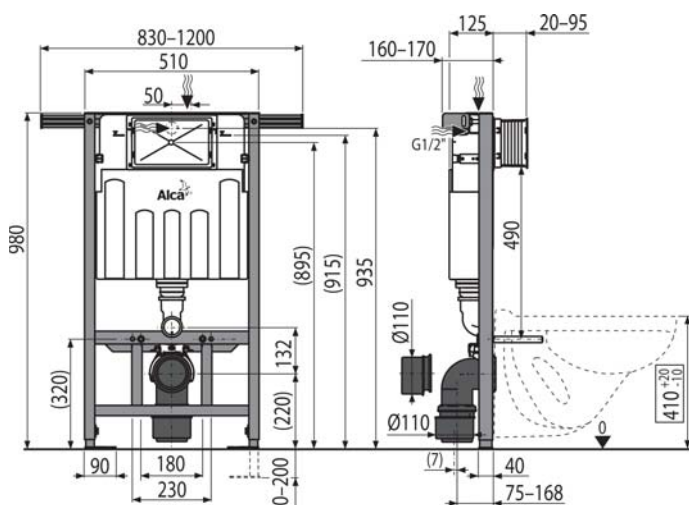

AM102/1000 Jádromodul

Predstenový inšalačný systém pre suchú inštaláciu
(predovšetkým při rekoštrukcii bytových jadier)

Balenie – množstvo	1 ks
Rozmer (kus)	1130×520×145 mm
EAN	8595580550660