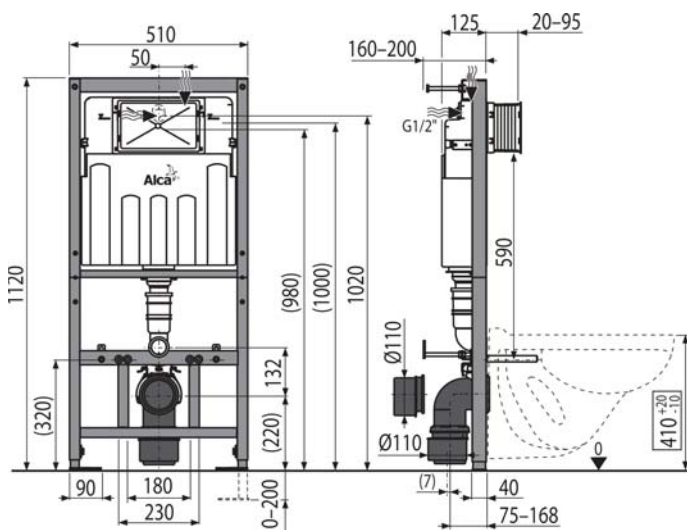

NOVINKA

15

AM101/1120D Sádromodul

Predstenový inštalčný systém rozložiteľný pre suchú inštaláciu (do sádkartonu)

Balenie – množstvo	1 ks
Rozmer (kus)	1130x520x145 mm
EAN	8595580550950