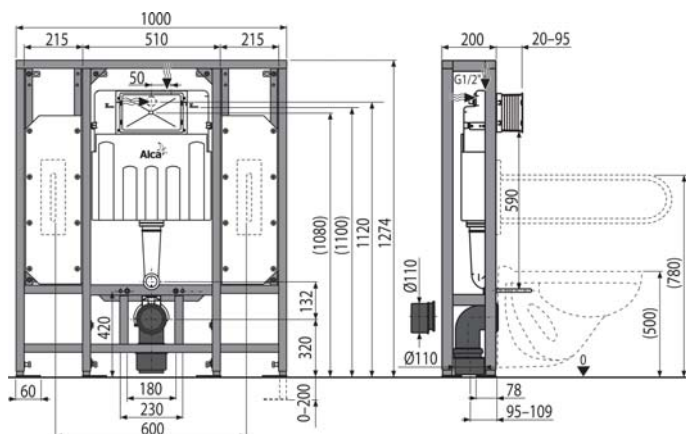

NOVINKA

18

AM116/1300H Solomodul

Predstenový inšalačný systém pre suchú inštaláciu (do priestoru) – pre osoby so zníženou hybnosťou