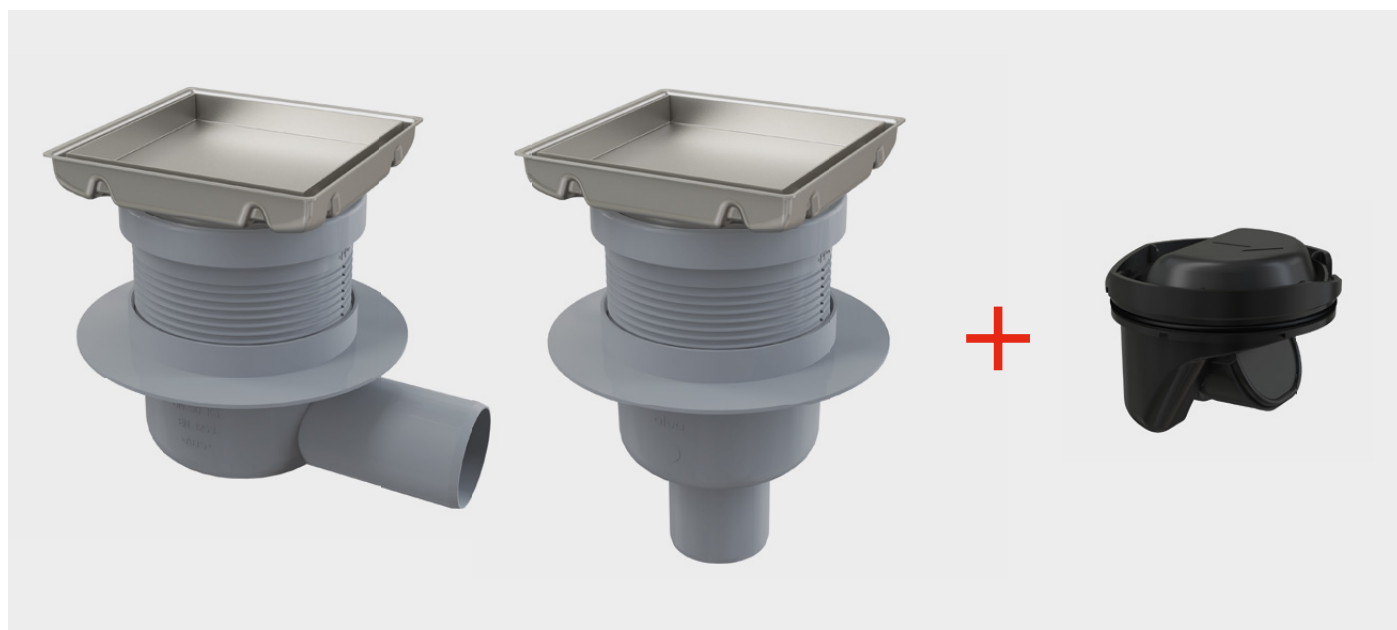

APV140S a APV240S – nové varianty vpustí

Podlahové vpuste APV140 a APV240 sú teraz aj vr. kombinovanej zápachovej uzávery SMART v balení, dostupné pod kódmi **APV140S** a **APV240S**.