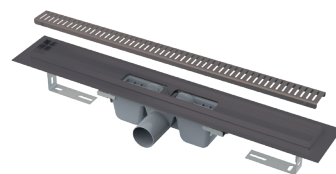

APZ1-GM-B *
Podlahový žľab s perforovaným roštom, GUN METAL-kartáčovaný mat

new