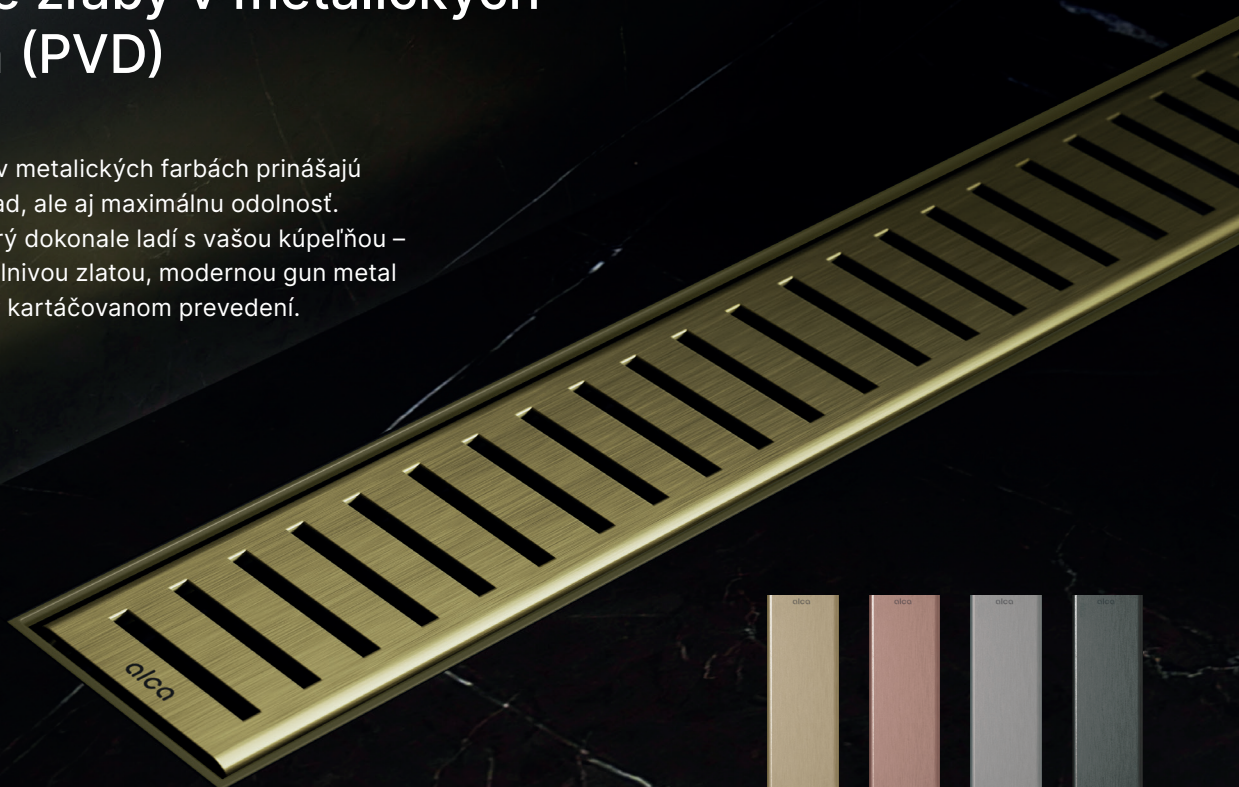

# Novinky v sortimente: nerezové aj plastové žľaby v metalických odtieňoch (PVD)

alca

Nové sprchové žľaby v metalických farbách prinášajú nielen elegantný vzhľad, ale aj maximálnu odolnosť. Vyberte si odtieň, ktorý dokonale ladí s vašou kúpeľňou – pôvabnou ružovou, oslnivou zlatou, modernou gun metal alebo inou variantou v kartáčovanom prevedení.