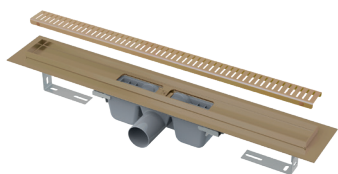

Kompletný prehľad

APZ1-G-B *
Podlahový žľab s perforovaným roštom, GOLD-kartáčovaný mat

new