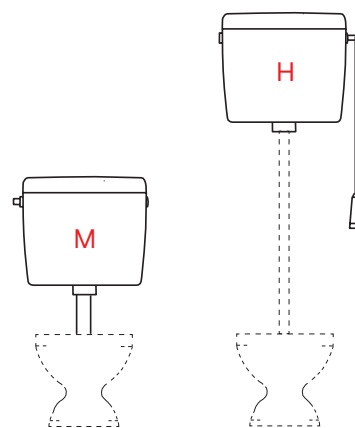

## Rýchlejšia inštalácia nádržky na stenu

Rozteč otvorov na uchytenie závesu je kompatibilný so zavedeným štandardom na trhu a zároveň bola zachovaná kompatibilita pôvodného spôsobu zavesenia. Tj. pri náhrade staršej Alca nádržky je možné použiť pôvodné držiaky.

## Jednoduchšia kompletizácia nádržky

Predinštalovaný vypúšťací ventil a znížený počet dielov potrebných na inštaláciu výrazne zjednodušuje a zrýchľuje zostavenie nádržky. Novinkou je tiež integrovaná výpust.

### DUAL

Vďaka dvom samostatným tlačítkam si jednoducho vyberiete medzi malým a veľkým spláchnutím, pričom objem vody je možné individuálne nastaviť podľa vašich preferencií.

### START-STOP

Stlačením jednej strany aktivujete splachovanie, druhým stlačením ho kedykoľvek zastavíte. Použijete len toľko vody, koľko je skutočne treba.

H = vysoko položená  
M = stredne položená