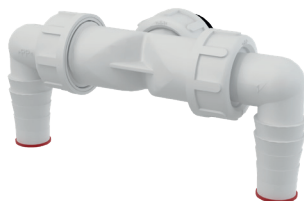

P155Z-G1
Dvojité kolienko DN40/32 / 17-23 s klapkami

new