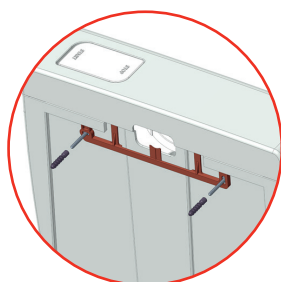

Inovované WC nádržky

alca

Rýchlejšia inštalácia nádržky na stenu

Rozteč otvorov na uchytenie závesu je kompatibilný so zavedeným štandardom na trhu a zároveň bola zachovaná kompatibilita pôvodného spôsobu zavesenia. Tj. pri náhrade staršej Alca nádržky je možné použiť pôvodné držiaky.