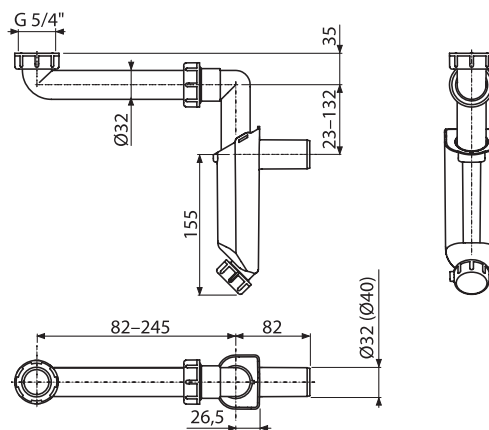

Vlastnosti

- fľaškový priestorovo úsporný umývadlový sifón
- vhodný najmä do skriniek pod umývadlo
- napojenie na odpadovú trubicu DN40 aj DN32
- prietok až 34 l/min
- zápachová uzávača 50 mm
- materiál: polypropylén
- umývadlová výpusť nie je súčasťou balenia

A43S-DN32
Sifón umývadlový DN32 s prevlečnou maticou 5/4"

new

A390
Výpusť umývadlová CLICK/CLACK 5/4" celokovová s prepacom, veľká zátka

A43S-DN40
Sifón umývadlový DN40 s prevlečnou maticou 5/4"

new