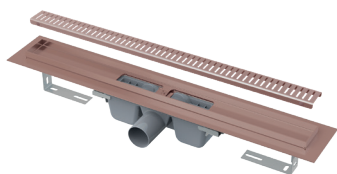

APZ1-RG-B *
Podlahový žľab s perforovaným roštom, RED GOLD-kartáčovaný mat

new