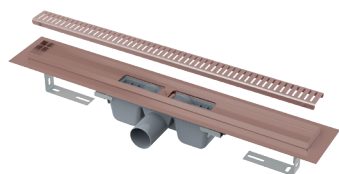

APZ1-RG-B *
Podlahový žľab s perforovaným roš-
tom, RED GOLD-kartáčovaný mat