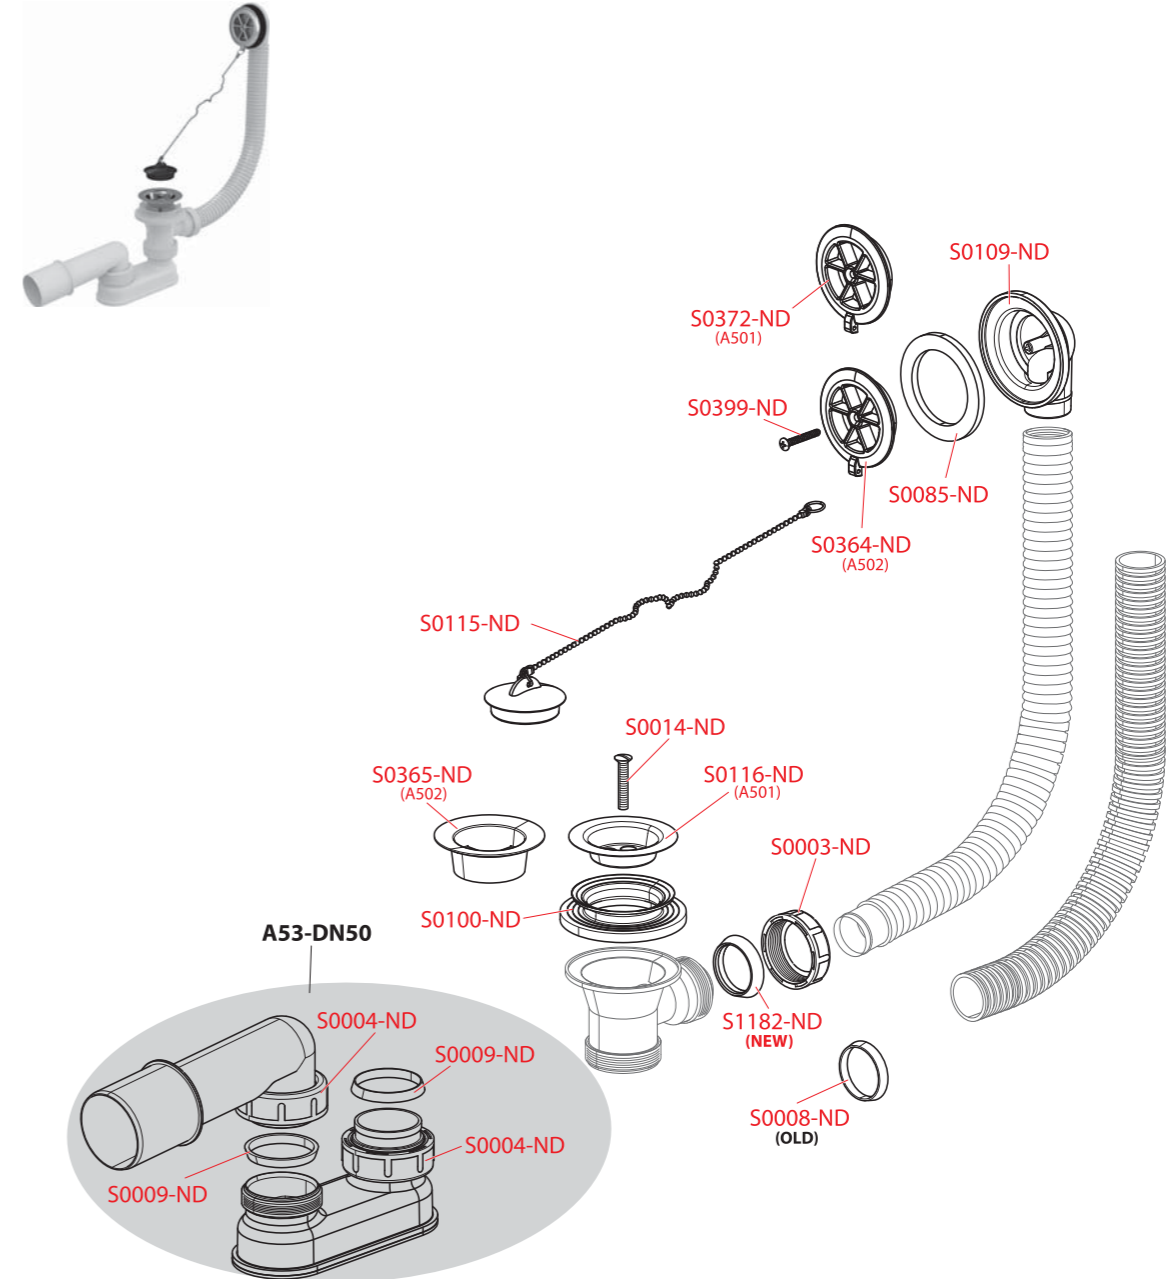

A501, A502

Obj. číslo	Popis	Cena
S0003-ND	Matica G1 1/4"	0,6 €
S0004-ND	Matica G1 1/2" (vaňové, vaničkové, umývadlové a drezové sifóny)	0,74 €
S0008-ND	Tesnenie kuželové 36×31,5×5 (vaňové a umývadlové sifóny)	0,87 €
S0009-ND	Tesnenie kuželové 44×39×5 (vaňové, vaničkové, umývadlové a drezové sifóny)	0,81 €
S0014-ND	Skrutka M6×50 nerez	1,1 €
S0085-ND	Tesnenie 70×50×6 (vaňové, vaničkové A461, 462, umýv. a drez. sifóny)	0,92 €
S0100-ND	Tesnenie tvarové	1,7 €

Obj. číslo	Popis	Cena
S0109-ND	Prepad	2,2 €
S0115-ND	Zátka 6/4" s reťazkou 38 cm (vaň. sifóny A501, A502)	2 €
S0116-ND	Mriežka DN70 nerez 6/4"	1,85 €
S0364-ND	Mriežka prepadu A502 plast biela	1,7 €
S0365-ND	Mriežka 6/4" plast	1,1 €
S0372-ND	Mriežka prepadu A501 plast chróm	3,44 €
S0399-ND	Skrutka 4,2×32 DIN 7983 A2 nerez	0,81 €
S1182-ND	Tesnenie kuželové 38×30×7	1,03 €