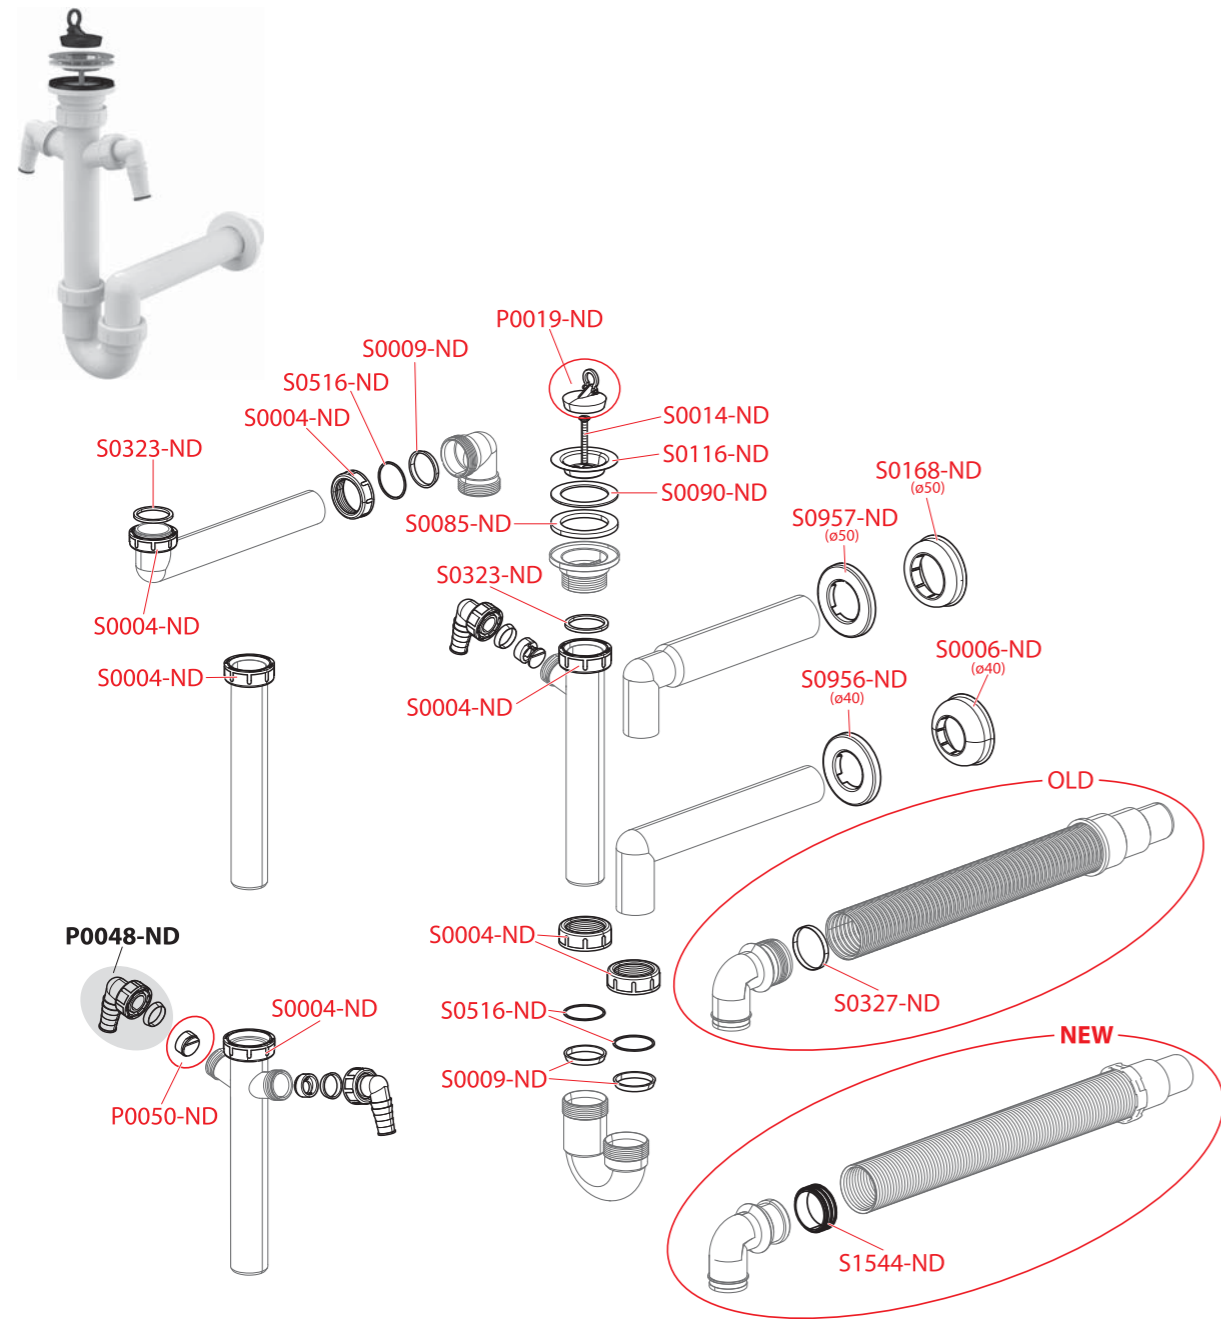

A80, A81, A82, A83, A84, A44M, A800, A810, A820, A830, A840, A870P