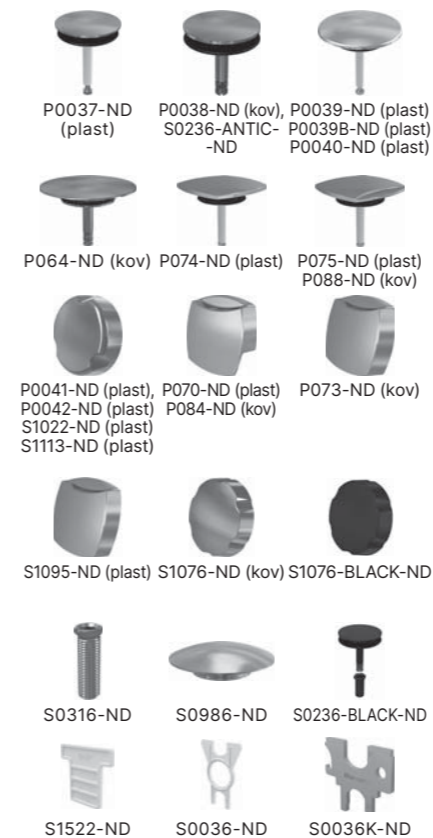

Príslušenstvo k vaňovým sifónom

Obj. číslo	Popis	Rozmer mm	Cena
P0037-ND	Zátka kompl. chróm (vaňové sifóny A51CR, A51B)	DN48	7,57 €
P0038-ND	Zátka kompl. kov (vaňové sifóny A55K, A56K)	DN45	7,74 €
P0039-ND	Zátka kompletná veľká chróm (vaňové sifóny A54CRM, A56KM, A55KM)	DN70	7,82 €
P0039B-ND	Zátka kompletná veľká chróm (vaňové sifóny A51CRM, A564CRM1, A565CRM1)	DN70	7,82 €
P0040-ND	Zátka komplet veľká biela	DN70	5,15 €
P0041-ND	Ovládací gombík kompl. CR A51 (vaňové sifóny A51CR, A54CR)	DN75	7,2 €
P0042-ND	Ovládací gombík kompl. B A51 (vaňový sifón)	DN75	3,83 €
P064-ND	Zátka kompletná kov veľká (vaňové sifóny A564KM1, A565KM1)	DN70	9,5 €
P070-ND	Ovládací gombík vaňový A564 kompletný	85x85	10,11 €
P073-ND	Ovládací gombík vaňový A508	85x85	10,58 €
P074-ND	Zátka kompletná chróm k A564CRM2	70x70	10,58 €
P075-ND	Zátka kompletná chróm k A564CRM3	70x70	12,49 €
P084-ND	Ovládací gombík vaňový kovový komplet (A564)	85x85	13,65 €
P088-ND	Zátka komplet KM3	70x70	13,71 €
S0036-ND	Kľúč vaničkového sifónu		1,26 €
S0036K-ND	Univerzálny kľúč k vaničkovým sifónom a nap. ventilom kov		10,58 €
S0236-ANTIC-ND	Zátka A55 kov antic	DN45	40,67 €
S0236-BLACK-ND	Zátka A55 kov + skrutka A51 BLACK	DN45	46,16 €
S0316-ND	Skrutka dlhá 40 mm	40	3,83 €
S0986-ND	Zátka vaňové a vaničkové CLICK/CLACK 6/4" kov	DN70	13,37 €
S1022-ND	Ovládací gombík kompletný chróm (A51CR, A51CRM, A54CR)	DN75	7,2 €
S1076-ND	Ovládací gombík kov (A55K, A55KM, A550K, A550KM, A56K)	DN78	9,36 €
S1076-BLACK-ND	Ovládací gombík A55 kov 2017 tisícíhnan + krytka BLACK	DN78	45,62 €
S1095-ND	Ovládací gombík kompletný CR (A51CR, A51CRM, A54CR, A54CRM)	75x75	7,2 €
S1113-ND	Ovládací gombík kompletný biely (A51B, A51BM, A54B, A54BM)	DN45	3,83 €
S1522-ND	Kľúč vaňovej výpusti 6/4"	DN45	2,42 €