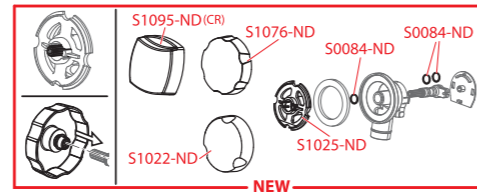

A566

Obj. číslo	Popis	Cena
P0038-ND	Zátka kompl. kov (vaňové sifóny A55K, A56K)	7,74 €
P0039B-ND	Zátka kompletná veľká chróm (vaňové sifóny A51CRM, A564CRM1, A565CRM1)	7,82 €
P0041-ND	Ovládací gombík kompl. CR A51 (vaňové sifóny A51CR, A54CR)	7,2 €
P064-ND	Zátka kompletná kov veľká (vaňové sifóny A564KM1, A565KM1)	9,5 €
P069-ND	Perlátor komplet	16,16 €
P070-ND	Ovládací gombík vaňový A564 kompletný	10,11 €
P074-ND	Zátka kompletná chróm k A564CRM2	10,58 €
P075-ND	Zátka kompletná chróm k A564CRM3	12,49 €
P078-ND	Hlavica A565	34,66 €
P079-ND	Perlátor komplet predĺžený	11,47 €
P084-ND	Ovládací gombík vaňový kovový komplet (A564)	13,65 €
P088-ND	Zátka komplet KM3	13,71 €
P094-ND	Sada odvodnenie nástrčné A566	18,84 €
S0003-ND	Matica G1 1/4"	0,6 €
S0004-ND	Matica G1 1/2" (vaňové, vaničkové, umývadlové a drezové sifóny)	0,74 €
S0008-ND	Tesnenie kuželové 36×31,5×5 (vaňové a umývadlové sifóny)	0,87 €
S0009-ND	Tesnenie kuželové 44×39×5 (vaňové, vaničkové, umývadlové a drezové sifóny)	0,81 €
S0074-ND	Mriežka prepadu A51-A56	1,7 €
S0079-ND	Matica	1 €
S0082-ND	Tesnenie zátky vaňových sofónov	1,03 €
S0084-ND	O-krúžok 10×2	0,96 €

Obj. číslo	Popis	Cena
S0085-ND	Tesnenie 70×50×6 (vaňové, vaničkové A461, 462, umýv. a drez. sifóny)	0,92 €
S0100-ND	Tesnenie tvarové	1,7 €
S0103-ND	Mriežka chróm	4,33 €
S0160-ND	Skrutka dlhá 33 mm	3,83 €
S0237-ND	Mriežka A55 kov	5,96 €
S0316-ND	Skrutka dlhá 40 mm	3,83 €
S0335-ND	Tesnenie A55 (vaňové sifóny A55K, A56K)	0,88 €
S0445-ND	Matica G1 3/4"	0,88 €
S0788-ND	Tesnenie prepadu A564	2,2 €
S0870-ND	Kolienko hadice kompletné	1,4 €
S0871-ND	Zátka hrdla kompletná	1,26 €
S0918-ND	Spona hydromasáže	1,26 €
S0946-ND	Tesnenie veľké zátky vaňových sifónov	0,98 €
S0952-ND	O-krúžok 12,0×2 silikón	0,74 €
S0965-ND	Tesnenie zátky vaňových sofónov	0,81 €
S0975-ND	O-krúžok 10/2×1,5	0,81 €
S1022-ND	Ovládací gombík kov (A55K, A55KM, A550K, A550KM, A56K)	9,36 €
S1025-ND	Ovládací gombík kompletný chróm (A51CR, A51CRM, A54CR, A54CRM)	7,2 €
S1076-ND	Prepad	2,12 €
S1095-ND	Ovládací gombík kompletný CR (A51CR, A51CRM, A54CR, A54CRM)	7,2 €
S1182-ND	Tesnenie kuželové 38×30×7	1,03 €
V0023-ND	Tesnenie kuželové 56×49×6	0,88 €