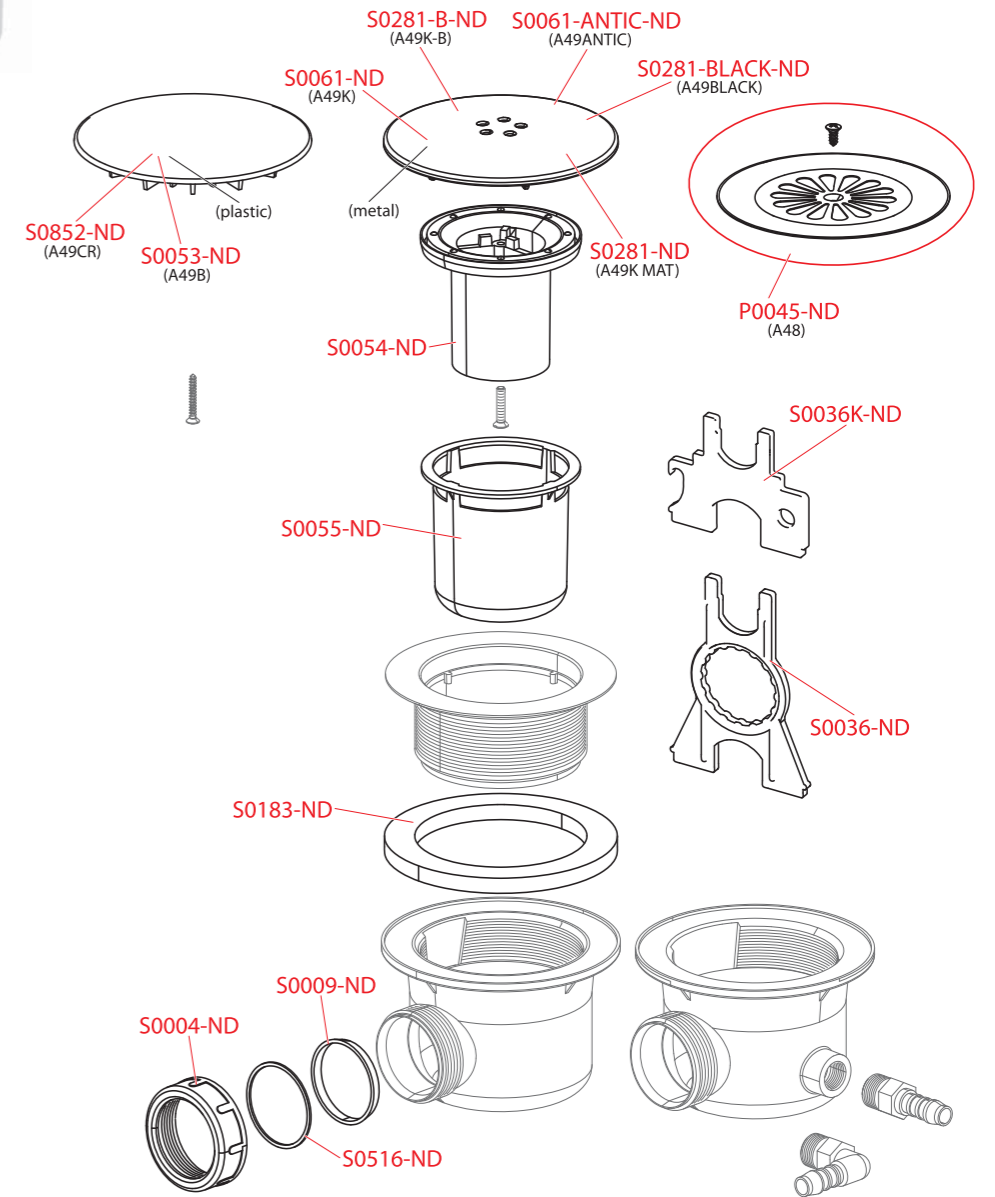

A48, A49

Obj. číslo	Popis	Cena
P0043-ND	Mriežka sifónu DN50 (A46)	2,35 €
P0044-ND	Mriežka sifónu DN60 (A46)	2,58 €
S0004-ND	Matica G1 1/2" (vaňové, vaničkové, umývadlové a drezové sifóny)	0,74 €
S0009-ND	Tesnenie kuželové 44×39×5 (vaňové, vaničkové, umývadlové a drezové sifóny)	0,81 €
S0030-ND	Tesnenie 80×49×2 (vaničkové sifóny A46, A47B, A47CR)	0,92 €
S0031-ND	Tesnenie 85×49×8 (vaničkové sifóny A46, A47B, A47CR)	1,03 €
S0034-ND	Víko sifónu DN60 biele	2,87 €

Obj. číslo	Popis	Cena
S0035-ND	Víko sifónu DN60 chróm	6,64 €
S0036-ND	Kľúč vaničkového sifónu	1,26 €
S0036K-ND	Univerzálny kľúč k vaničkovým sifónom a nap. ventilom kov	10,58 €
S0090-ND	Tesnenie 70×50×2 (vaničkové A461, 462, A46, A47, drezové sifóny)	0,92 €
S0337-ND	Víko sifónu DN50 chróm	6,4 €
S0373-ND	Sitko sifónu A47	1,33 €
S0436-ND	Víko sifónu DN50 biele	2,87 €
S0516-ND	Trecí krúžok DN40	0,74 €

Obj. číslo	Popis	Cena
P0045-ND	Mriežka sifónu DN90	3,16 €
S0004-ND	Matica G1 1/2" (vaňové, vaničkové, umývadlové a drezové sifóny)	0,74 €
S0009-ND	Tesnenie kuželové 44×39×5 (vaňové, vaničkové, umývadlové a drezové sifóny)	0,81 €
S0036-ND	Kľúč vaničkového sifónu	1,26 €
S0036K-ND	Univerzálny kľúč k vaničkovým sifónom a nap. ventilom kov	10,58 €
S0053-ND	Víko DN90 biele	3,68 €
S0054-ND	Vtok	1,85 €
S0055-ND	Kotlík	3,24 €

Obj. číslo	Popis	Cena
S0061-ANTIC-ND	Víko DN90 kov antic	33,36 €
S0061-ND	Víko DN90 kov	14,95 €
S0183-ND	Tesnenie 115×85×6 pryž (vaničkové sifóny A48, A49B, A49CR, A49K)	1,55 €
S0281-B-ND	Víko 90 kov mat, biela-lesk	41,06 €
S0281-BLACK-ND	Víko 90 kov mat, černá-mat	41,06 €
S0281-ND	Víko DN90 kov mat	16,45 €
S0516-ND	Trecí krúžok DN40	0,74 €
S0852-ND	Víko DN90 chróm	9,36 €