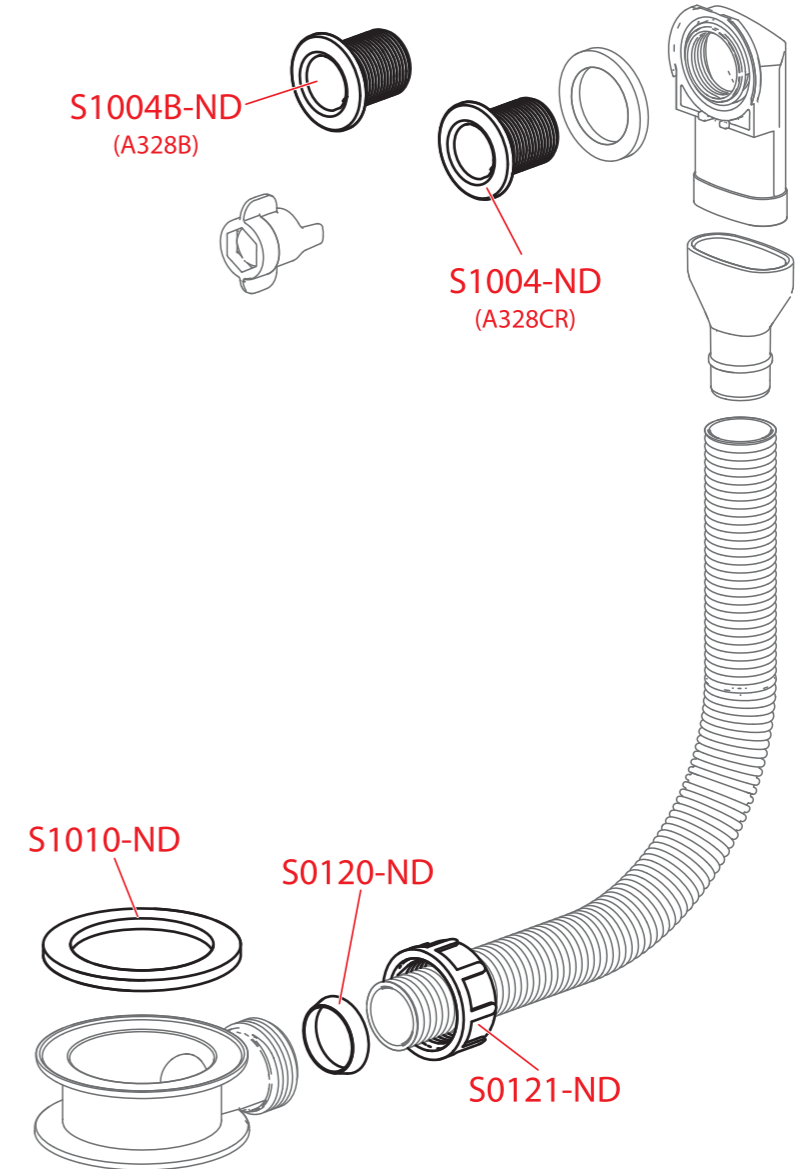

Obj. číslo	Popis	Cena
S0120-ND	Tesnenie kuželové 28×25×5 (umývadlové a drezové sifóny)	0,88 €
S0121-ND	Matica G1"	0,98 €
S1004-ND	Krytka prepadu Alca – chróm	3,9 €
S1004B-ND	Krytka prepadu Alca – biela	2,72 €
S1010-ND	Tesnenie 69×50×4 XPE	0,96 €