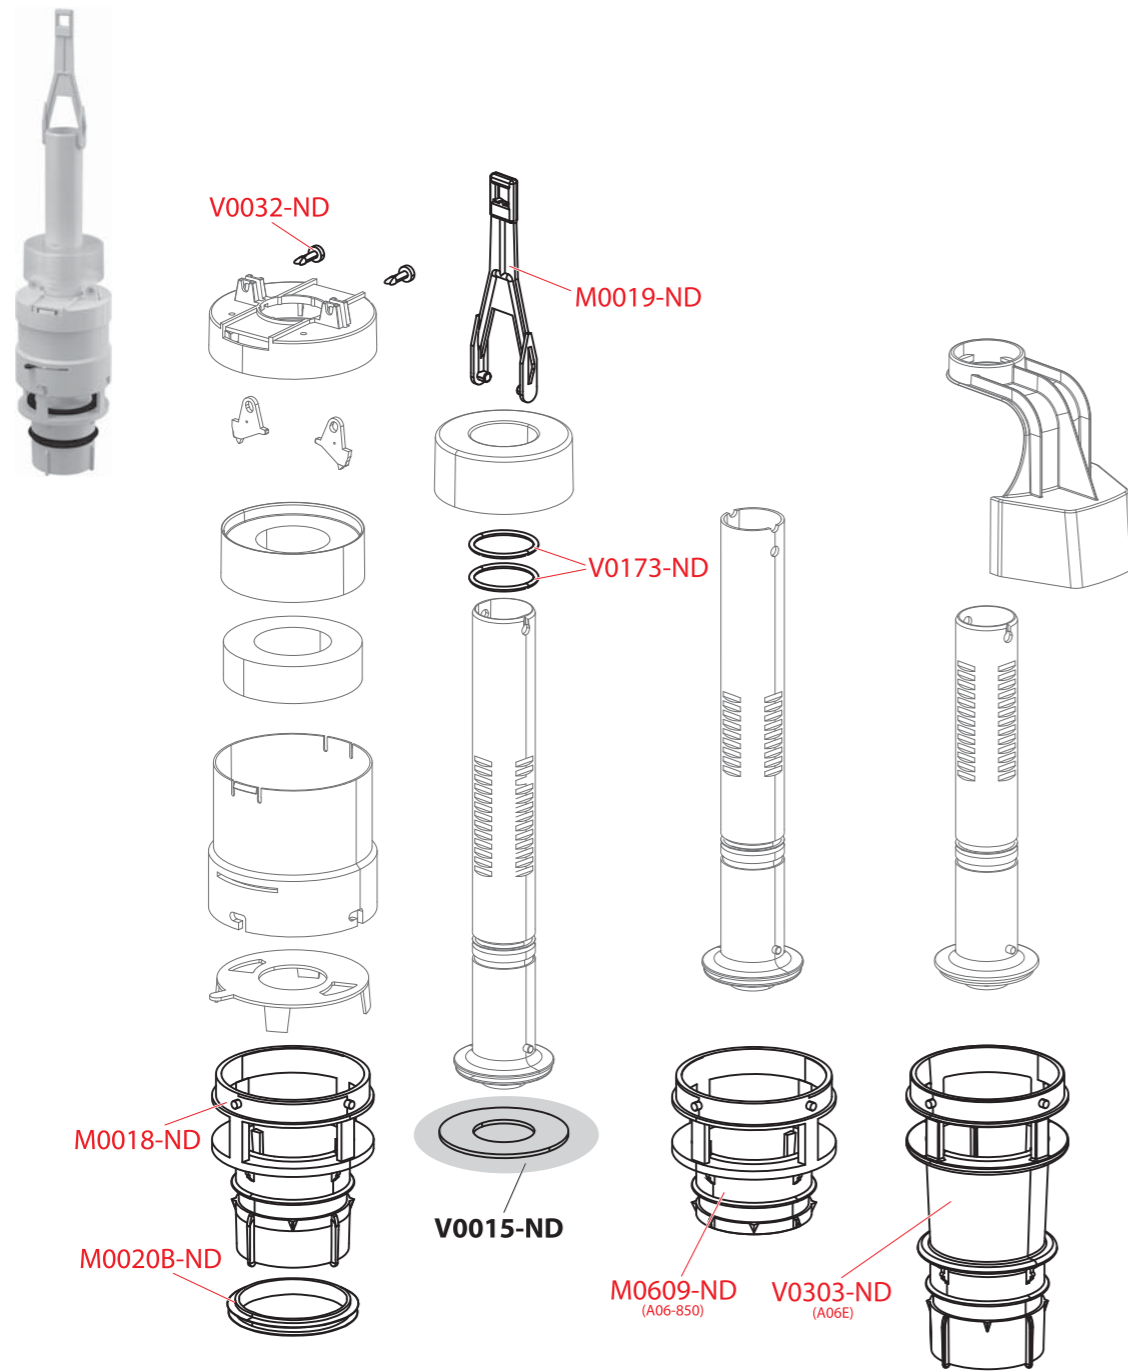

A06, A06E

Obj. číslo	Popis	Cena
M0018-ND	Výpust k A06	3,39 €
M0019-ND	Tiahlo k A06	1 €
M0020B-ND	Tesnenie výpusti (vypúšťacie ventily A06)	1,55 €
M0609-ND	Výpust A06/850	3,39 €
V0032-ND	Čap 15	0,74 €
V0173-ND	O-kružok 29x2,5	1,01 €
V0303-ND	Výpust 2/4 litra	3,39 €