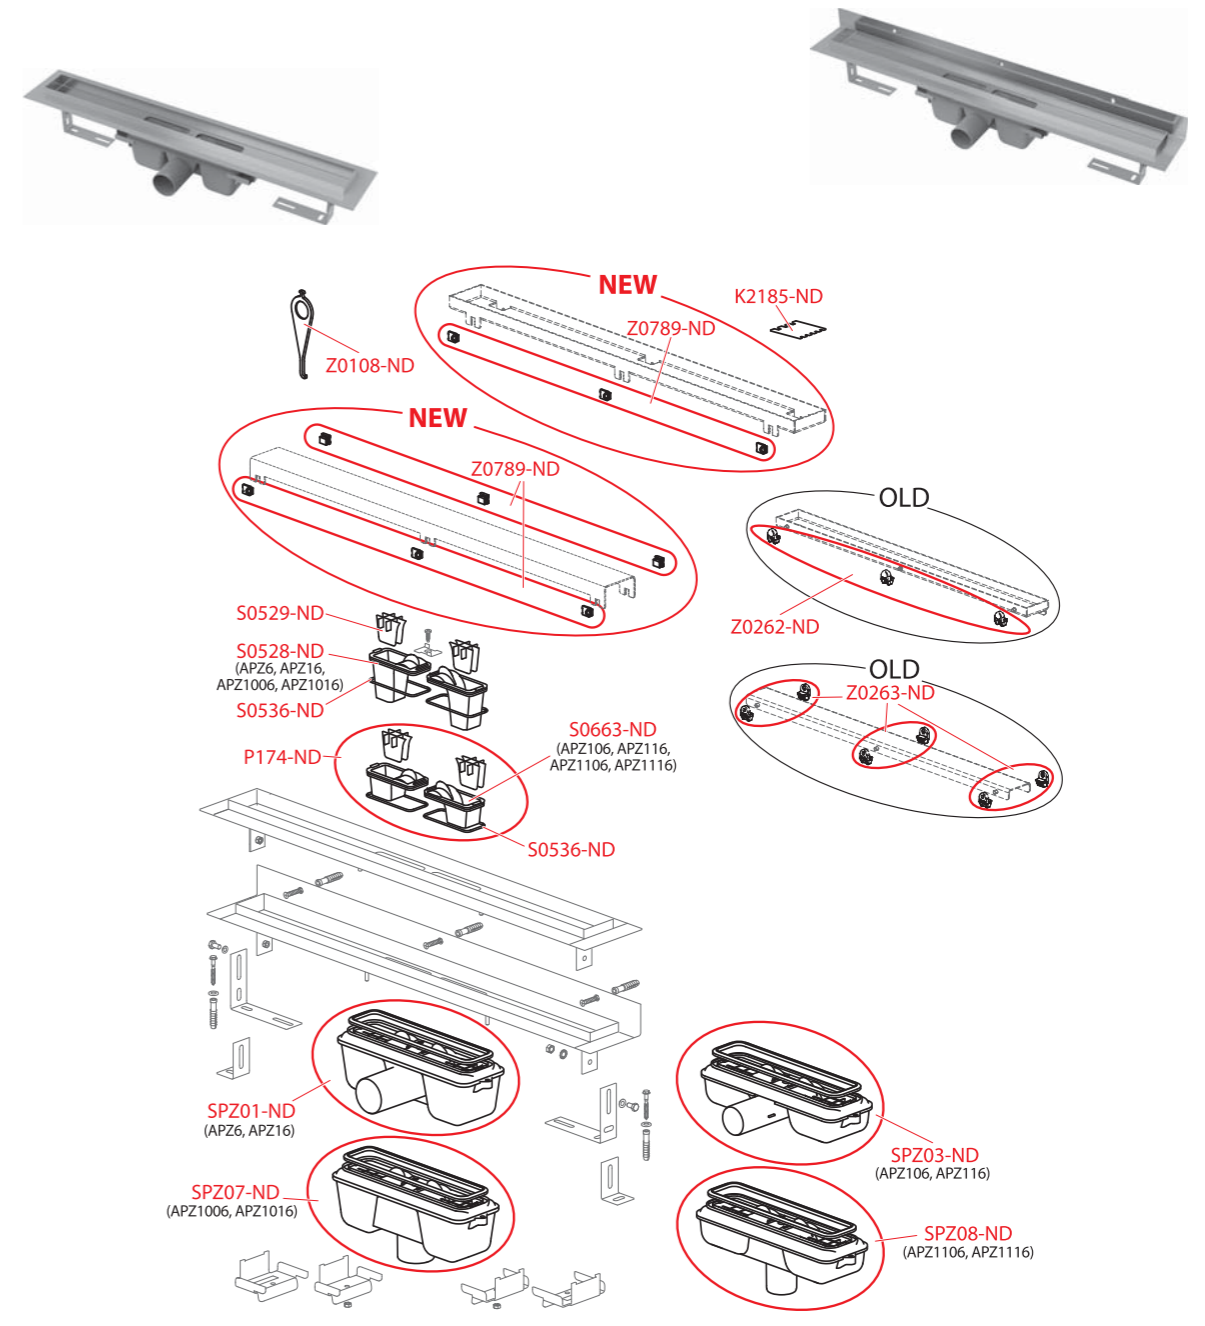

APZ6 Professional, APZ1006 Professional, APZ106 Professional Low, APZ1106 Professional Low

Obj. číslo	Popis	Cena
K2185-ND	Kovový hrebeň FLOOR	1,92 €
P174-ND	Zápachová uzáverka nízka kompletná	4,88 €
S0528-ND	Zápachová uzáverka SPZ	1,55 €
S0529-ND	Sítka SPZ	1,33 €
S0536-ND	O-krúžok 75x2,5	1,03 €
S0663-ND	Zápachová uzáverka SPZ nízka	1,55 €
SPZ01-ND	Sifón pre podlahový žľab	38,45 €

Obj. číslo	Popis	Cena
SPZ03-ND	Sifón pre podlahový žľab nízky bočný	38,45 €
SPZ07-ND	Sifón pre podlahový žľab spodný	38,45 €
SPZ08-ND	Sifón pre podlahový žľab spodný nízky	38,45 €
Z0108-ND	Háčik žľabu	2,2 €
Z0262-ND	Plastová podložka pre APZ6, APZ15 – 6 ks	3,09 €
Z0263-ND	Podložka APZ6 – 5 mm, sada 6 ks	3,02 €
Z0789-ND	Plastová podložka APZ6, APZ15 – 6 ks	3,09 €