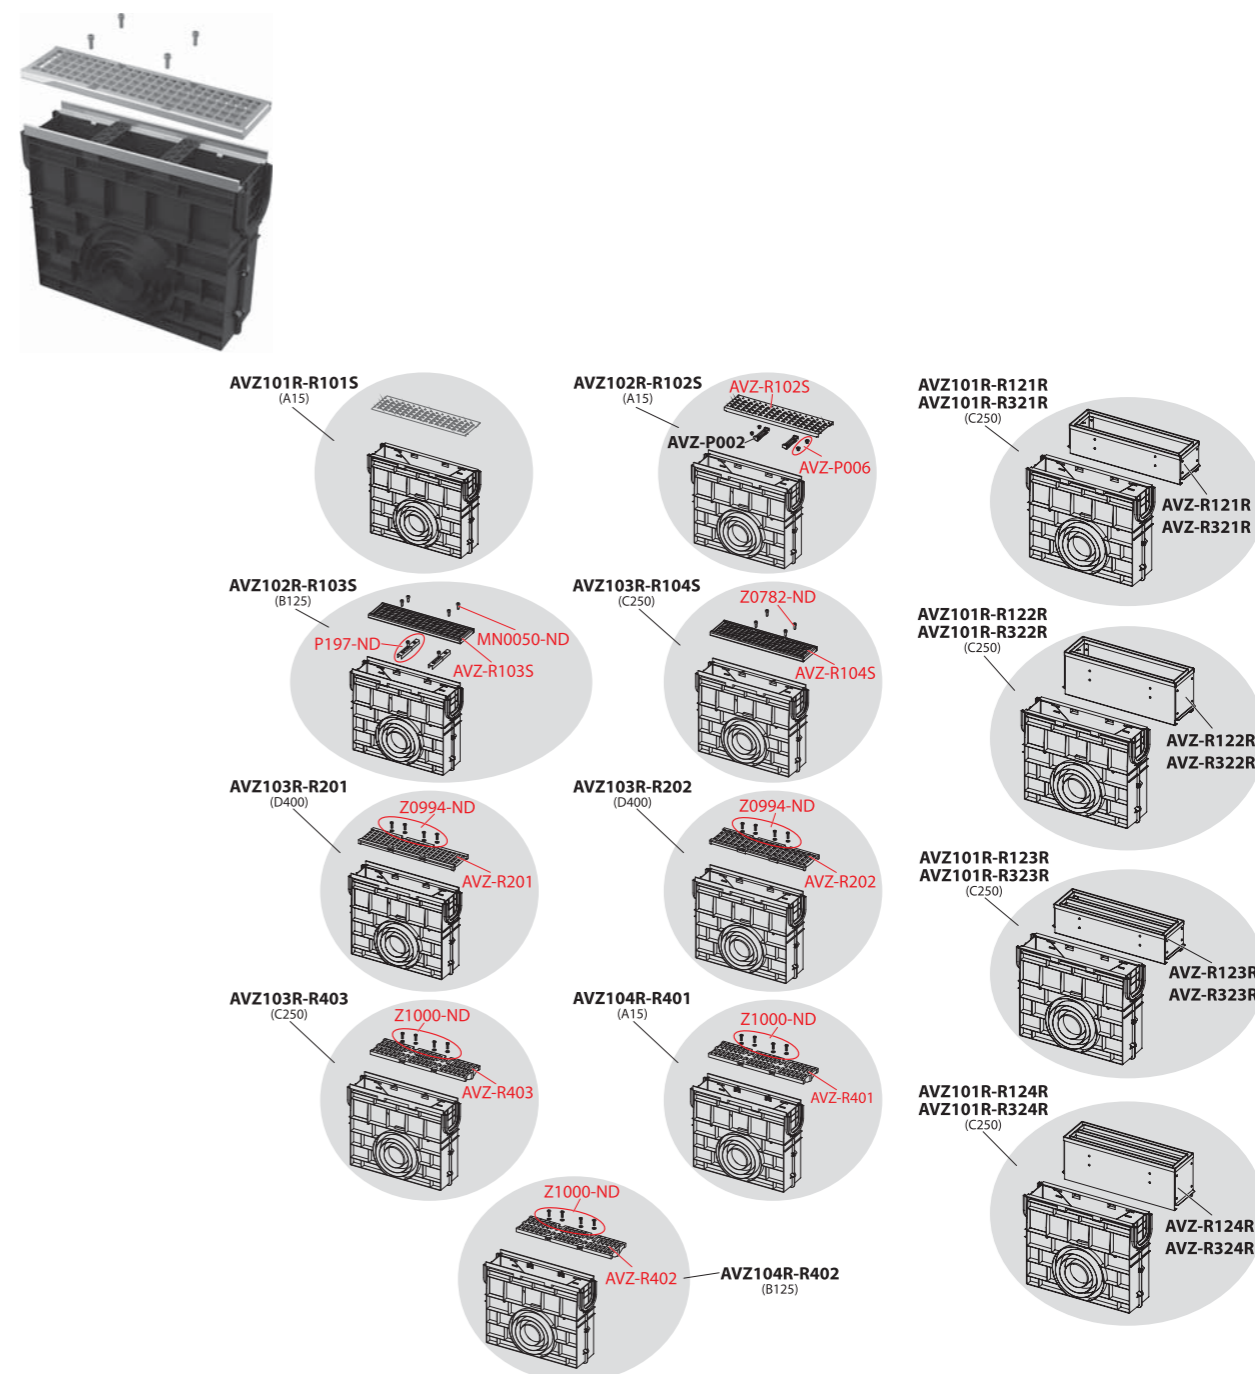

Obj. číslo	Popis	Cena
AVZ-P006	Fixačné kolíky roštu pre žľab AVZ102-R102	0,66 €
AVZ-R102S	Rošt pre vonkajší žľab AVZ102 pozink „C“ profil A15, 0,5m	6,27 €
AVZ-R103S	Rošt pre vonkajší žľab AVZ102 pozink zvar (0,5 m)	61,79 €
AVZ-R104S	Rošt pre vonkajší žľab AVZ103 pozink zvar (0,5 m)	62,8 €
AVZ-R201	Rošt pre vonkajší žľab AVZ103 litina D400	43,96 €
AVZ-R202	Rošt pre vonkajší žľab AVZ103 litina C250	39,46 €
AVZ-R401	Rošt pre vonkajší žľab AVZ104 plast A15	10,11 €

Obj. číslo	Popis	Cena
AVZ-R402	Rošt pre vonkajší žľab AVZ104 kompozitný B125	30,23 €
AVZ-R403	Rošt pre vonkajší žľab AVZ103 kompozitný C250	38,45 €
MN0050-ND	Skrutka M8×16	0,81 €
P197-ND	Rozperka pre AVZ102R-R103S	20,86 €
Z0782-ND	Skrutka M8×20	0,96 €
Z0994-ND	Skrutka M8×30 DIN 7984 A2 – 4 ks	3,09 €
Z1000-ND	Skrutka M8×25 DIN 912 Imbus A2 – 4 ks	2,72 €