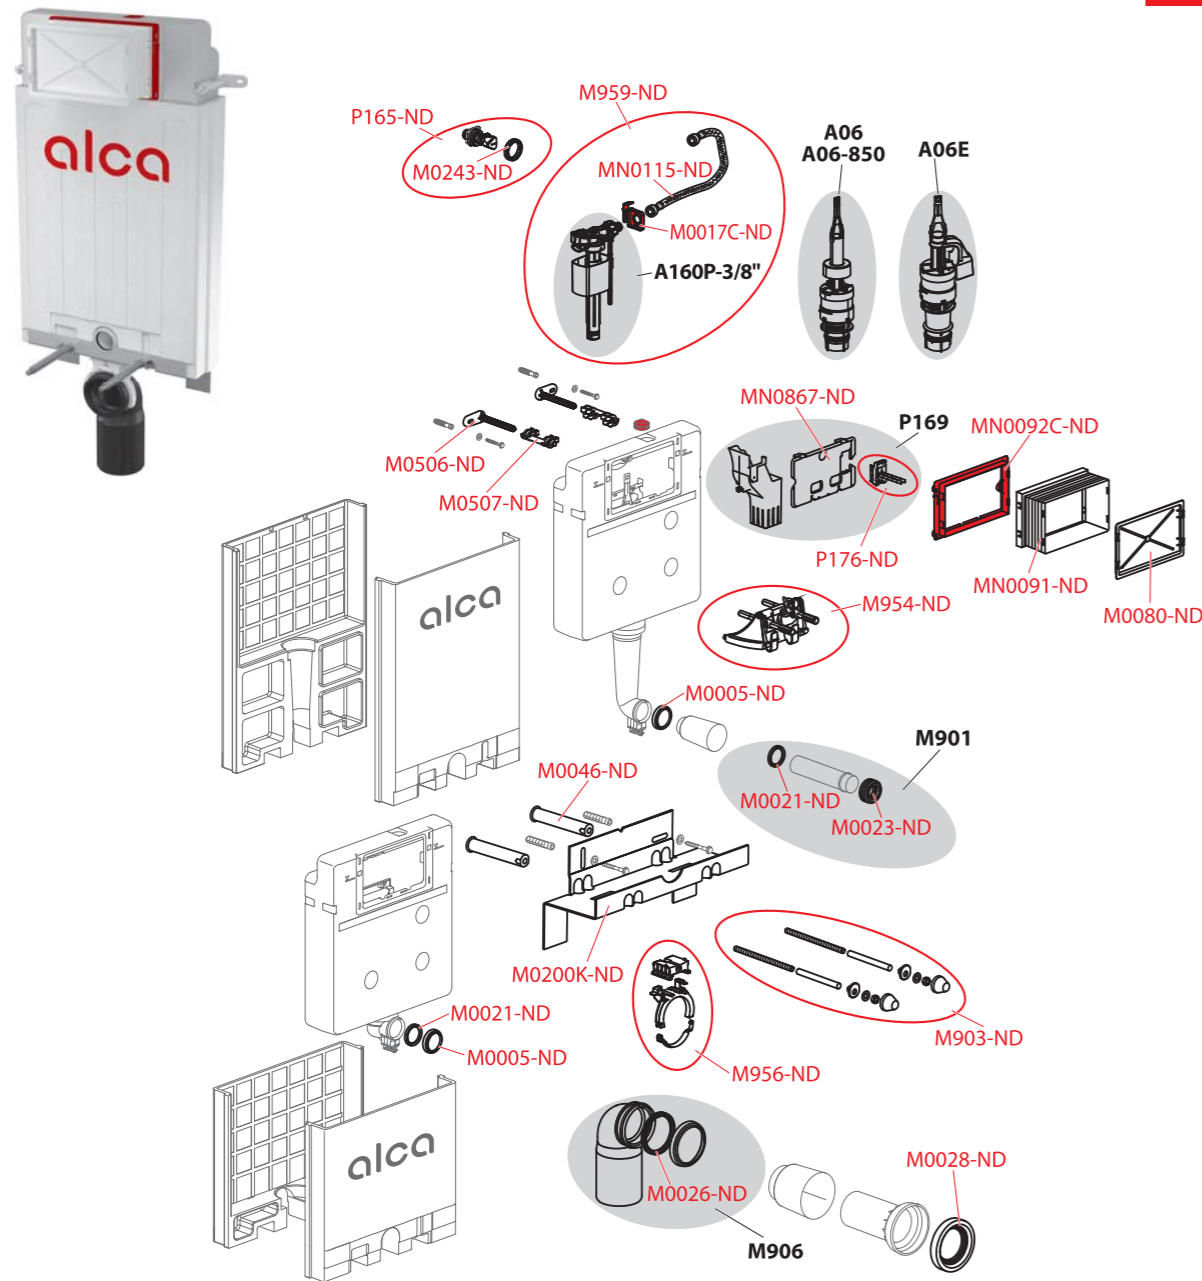

AM100/850, AM100/1000, AM100/1000E

VÝROBA OD 2017

Obj. číslo	Popis	Cena
M0005-ND	Krúžok prívodu A100	1,55 €
M0017C-ND	Držiak nap. ventilu AM	0,74 €
M0021-ND	Tesnenie prívodu (WC moduly)	1,4 €
M0023-ND	Vrapová vložka 45x58x25 (WC moduly)	1,7 €
M0026-ND	Tesnenie odpadu (WC moduly)	2,57 €
M0028-ND	Tesnenie prepojky	5,52 €
M0046-ND	Trúbka konzoly	3,83 €
M0080-ND	Víko rukávu	2,2 €
M0200K-ND	Konzola	20,14 €
M0243-ND	Matica držiaku roháčka	1,05 €
M0506-ND	Opierka závesu nádržky	1,12 €
M0507-ND	Záves nádržky	0,81 €

Obj. číslo	Popis	Cena
M903-ND	Závitové tyče + príslušenstvo	5,96 €
M954-ND	Mechanizmus kompletný AM	5,74 €
M956-ND	Posuvný držiak odpadu	5,96 €
M959-ND	Sada na výmenu napúšťacieho ventilu a hadičky na modul AM	19,5 €
MN0091-ND	Rukáv rámčeku	2,72 €
MN0092C-ND	Rámček rukávu	1,78 €
MN0115-ND	Hadička s o-krúžkom pre modul AM	5,29 €
MN0867-ND	Doska vnútorná pre zásobník	2,61 €
P165-ND	Rohový ventil SCHELL s držiakom a maticou	18,71 €
P176-ND	Set vyhadzovač a podávač tabliet	17,82 €