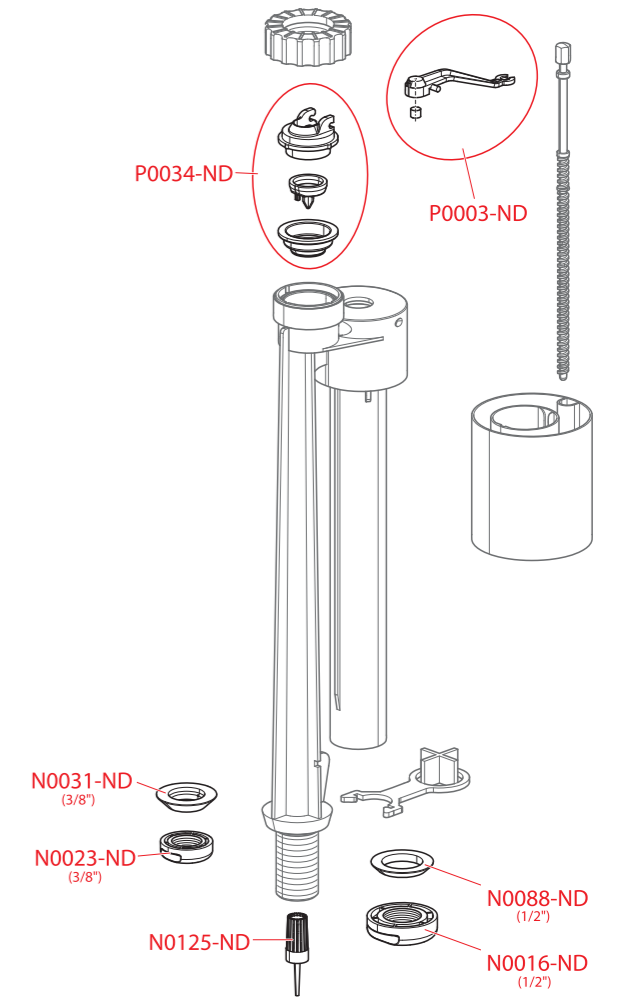

VÝROBA OD 2Q/2021

A15, A16

A17, A18

A11, A13, CH11, CH11P

A12, A14

Obj. číslo	Popis	Cena
N0006-ND	Matica M36	0,88 €
N0016-ND	Matica G 1/2" biela	1,11 €
N0023-ND	Matica G 3/8" biela	1,11 €
N0031-ND	Tesnenie kuželové 30×16,5×3 (napúšťací ventil A18, A17, A12, A14 3/8")	0,76 €
N0039-ND	Matica G 1/2" 6HR biela	1,11 €
N0088-ND	Tesnenie kuželové 36×20,5×4	0,82 €