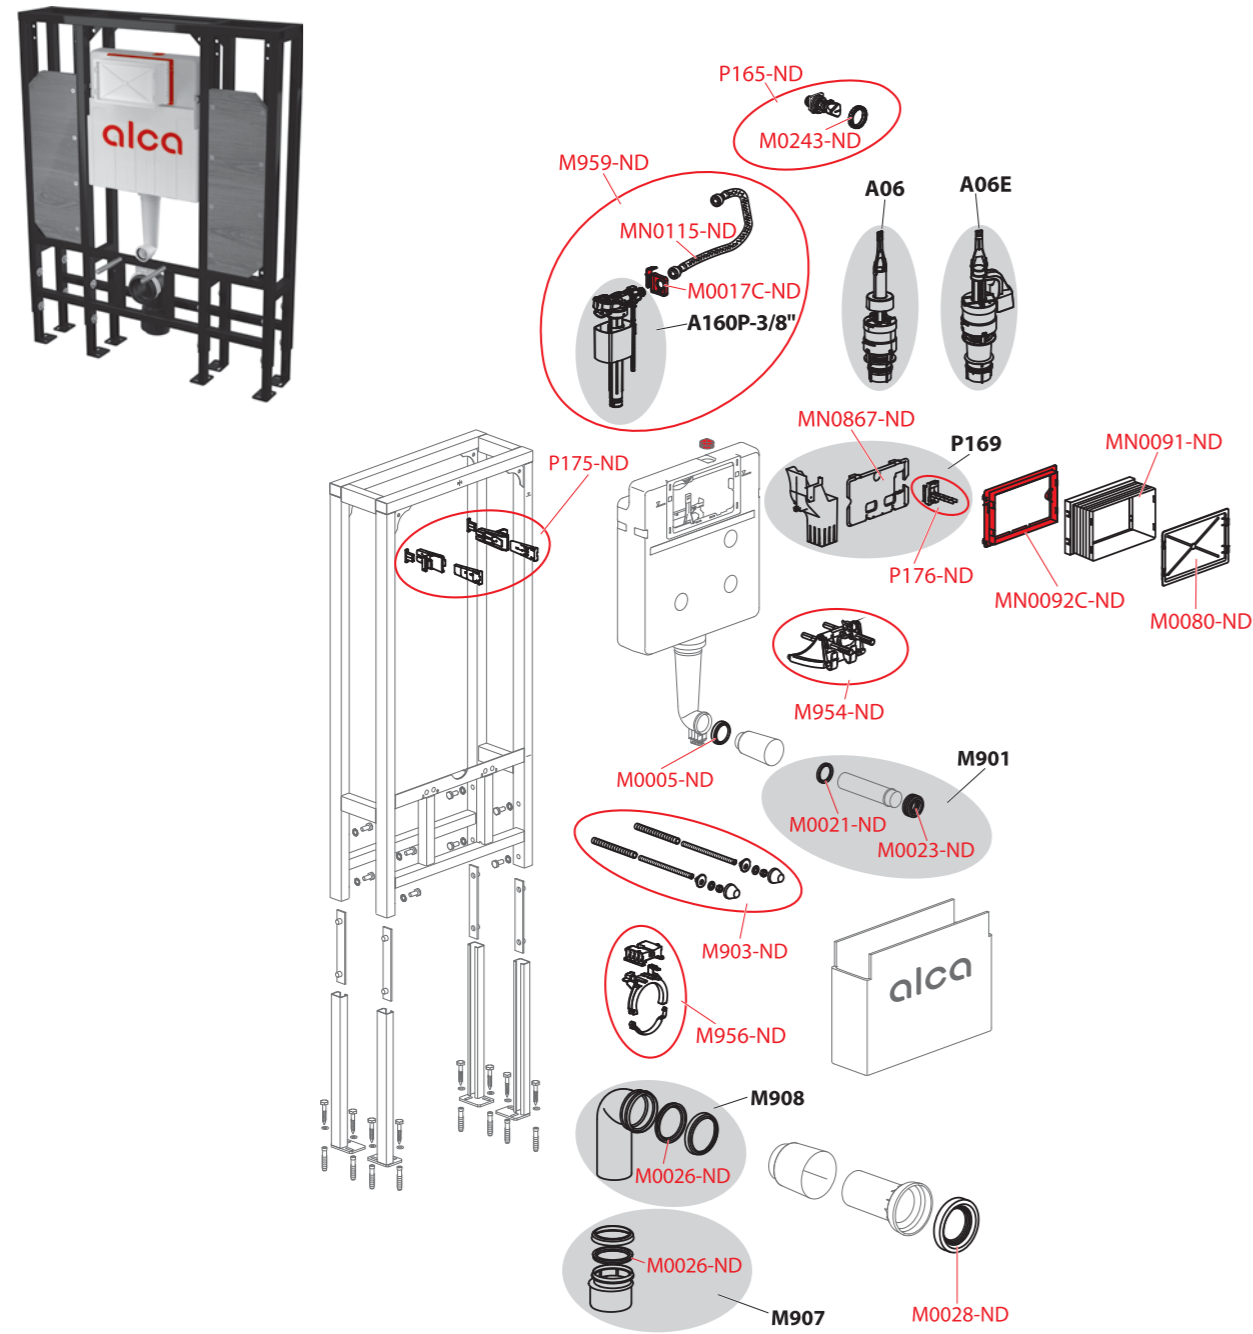

AM116/1120, AM116/1300H

Obj. číslo	Popis	Cena
M0005-ND	Kružok prívodu A100	1,55 €
M0017C-ND	Držiak nap. ventilu AM	0,74 €
M0021-ND	Tesnenie prívodu (WC moduly)	1,4 €
M0023-ND	Vrapová vložka 45×58×25 (WC moduly)	1,7 €
M0026-ND	Tesnenie odpadu (WC moduly)	2,57 €
M0028-ND	Tesnenie prepójky	5,52 €
M0080-ND	Víko rukávu	2,2 €
M0243-ND	Matica držiaku roháčka	1,05 €
M903-ND	Závitové tyče + príslušenstvo	5,96 €
M954-ND	Mechanizmus kompletný AM	5,74 €

Obj. číslo	Popis	Cena
M956-ND	Posuvný držiak odpadu	5,96 €
M959-ND	Sada na výmenu napúšťacieho ventilu a hadičky na modul AM	19,5 €
MN0091-ND	Rukáv rámčeku	2,72 €
MN0092C-ND	Rámček rukávu	1,78 €
MN0115-ND	Hadička s o-kružkom pre modul AM	5,29 €
MN0867-ND	Doska vnútorná pre zásobník	2,61 €
P165-ND	Rohový ventil SCHELL s držiakom a maticou	18,71 €
P175-ND	Záves nádržky – kompletný 2 ks	10,98 €
P176-ND	Set vyhadzovač a podávač tabliet	17,82 €