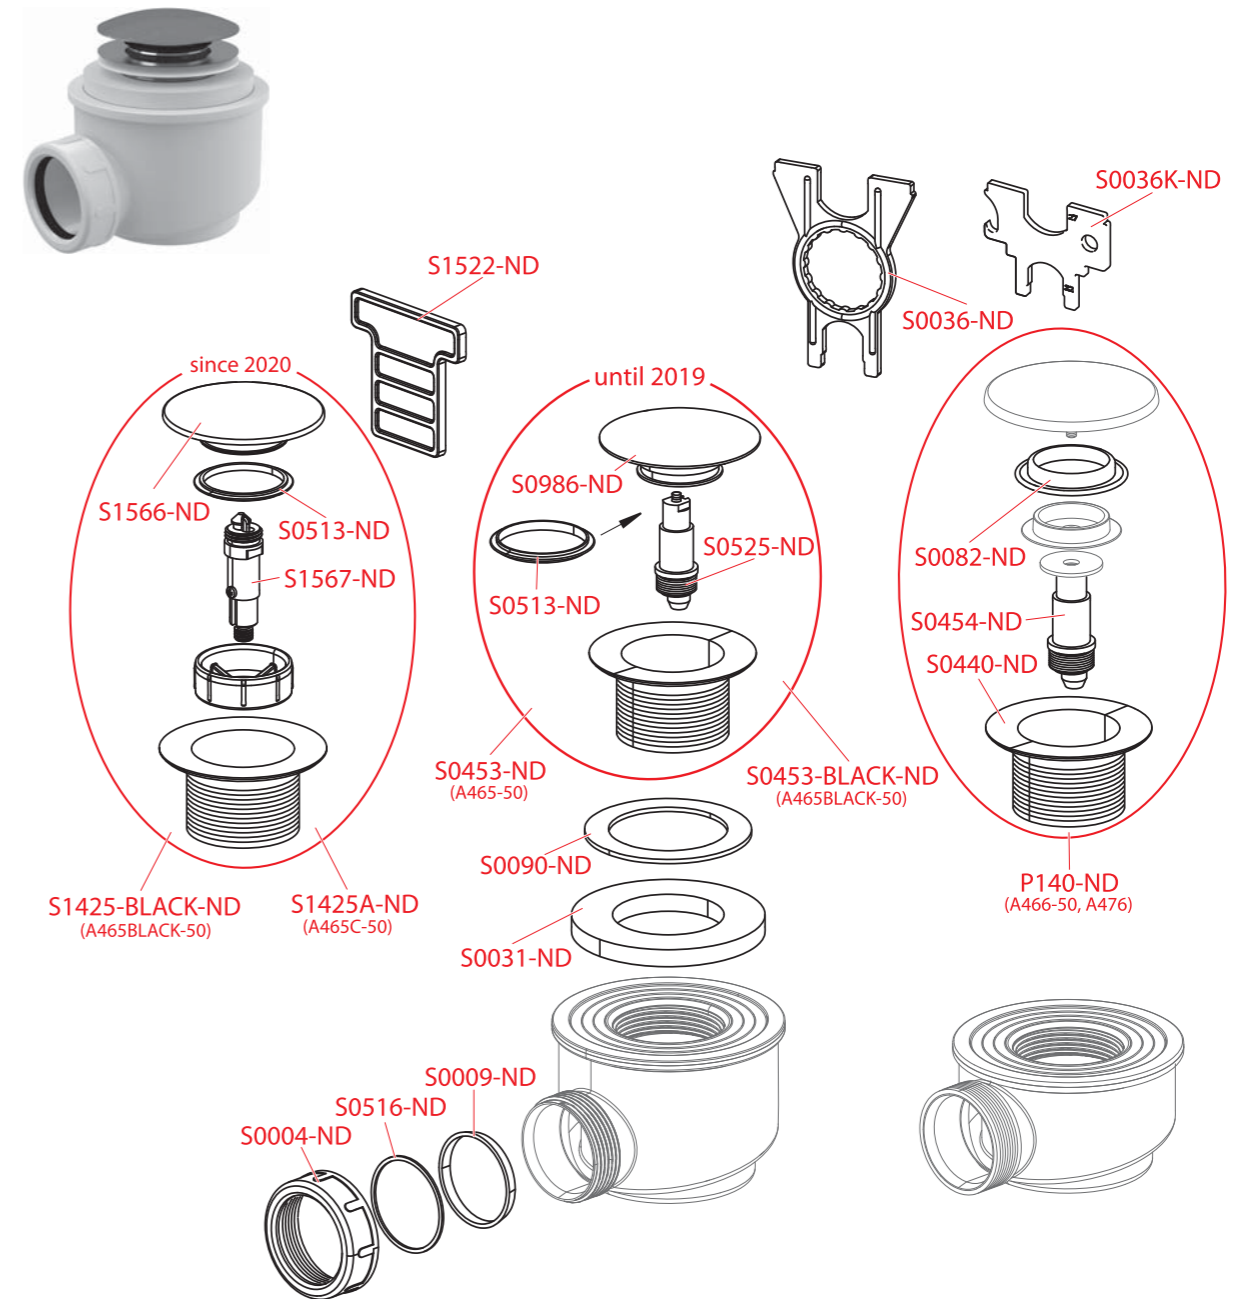

A465, A466, A476, A465BLACK

Obj. číslo	Popis	Cena
P140-ND	Výpusť CLICK/CLACK 6/4" komplet plast	11,47 €
S0004-ND	Matica G1 1/2" (vaňové, vaničkové, umývadlové a drezové sifóny)	0,74 €
S0009-ND	Tesnenie kuželové 44×39×5 (vaňové, vaničkové, umývadlové a drezové sifóny)	0,81 €
S0031-ND	Tesnenie 85×49×8 (vaničkové sifóny A46, A47B, A47CR)	1,03 €
S0036-ND	Kľúč vaničkového sifonu	1,26 €
S0036K-ND	Univerzálny kľúč k vaničkovým sifónom a nap. ventilom kov	10,58 €
S0082-ND	Tesnenie zátky vaňových sofónov	1,03 €
S0090-ND	Tesnenie 70×50×2 (vaničkové A461, 462, A46, A47, drezové sifóny)	0,92 €
S0440-ND	Mriežka CLICK/CLACK	4,63 €
S0453-BLACK-ND	Výpusť CLICK/CLACK 6/4" komplet kov BLACK	67,12 €
S0453-ND	Výpusť CLICK/CLACK 6/4" komplet kov	16,83 €

Obj. číslo	Popis	Cena
S0454-ND	Mechanizmus CLICK/CLACK	5,96 €
S0513-ND	Tesnenie pod zátku k vaňovej výpusťi CLICK/CLACK	1,03 €
S0516-ND	Trecí krúžok DN40	0,74 €
S0525-ND	Mechanizmus CLICK/CLACK	4,33 €
S0986-ND	Zátka vaňové a vaničkové CLICK/CLACK 6/4" kov	13,37 €
S1425-BLACK-ND	Výpusť CLICK/CLACK 6/4" komplet kov BLACK	67,12 €
S1425A-ND	Výpusť vaňová CLICK/CLACK 6/4" plastová vložka	20,51 €
S1522-ND	Kľúč vaňovej výpusťi 6/4"	2,42 €
S1566-ND	Zátka CLICK/CLACK 6/4" kov	13,37 €
S1567-ND	Mechanizmus CLICK/CLACK pre výpusť s čistením zhora A504CKM, A507CKM, A465C-50	5,96 €