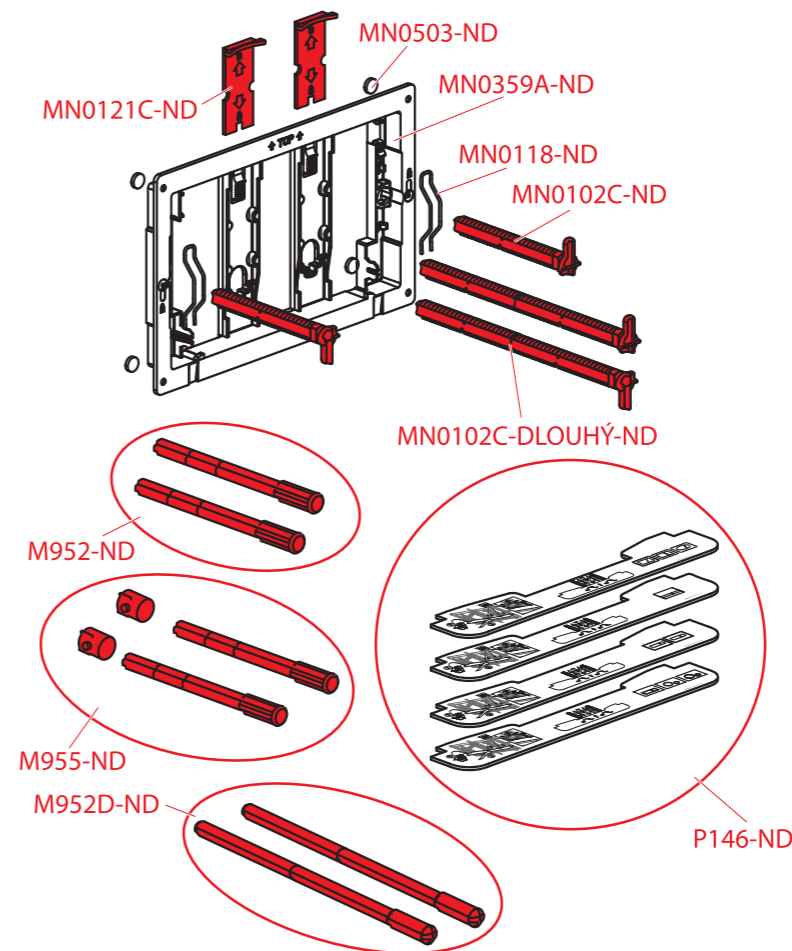

M57X, M67X, M77X, M187X, M197X

Obj. číslo	Popis	Cena
M952-ND	Skrutka mechanizmu AM, 2 ks	1,18 €
M952D-ND	Skrutka mechanizmu predĺžená AM, 2 ks	5,52 €
M955-ND	Sada na výmenu skrutiek mechanizmu AM	1,63 €
MN0102C-DLOUHÝ-ND	Skrutka rámu tlačítka predĺžený 1 ks	2,79 €
MN0102C-ND	Skrutka rámu tlačítka	1,33 €
MN0118-ND	Pružina skrutky tlačítka	1,11 €
MN0121C-ND	Zarážka	0,81 €
MN0359A-ND	Rám tlačítka THIN M57x, M67x, M77x	4,09 €
MN0503-ND	Tesnenie s lepidlom - Výsek M57X	1,18 €
P146-ND	Set šablón pre nastavenie skrutiek tlačítok	3,18 €