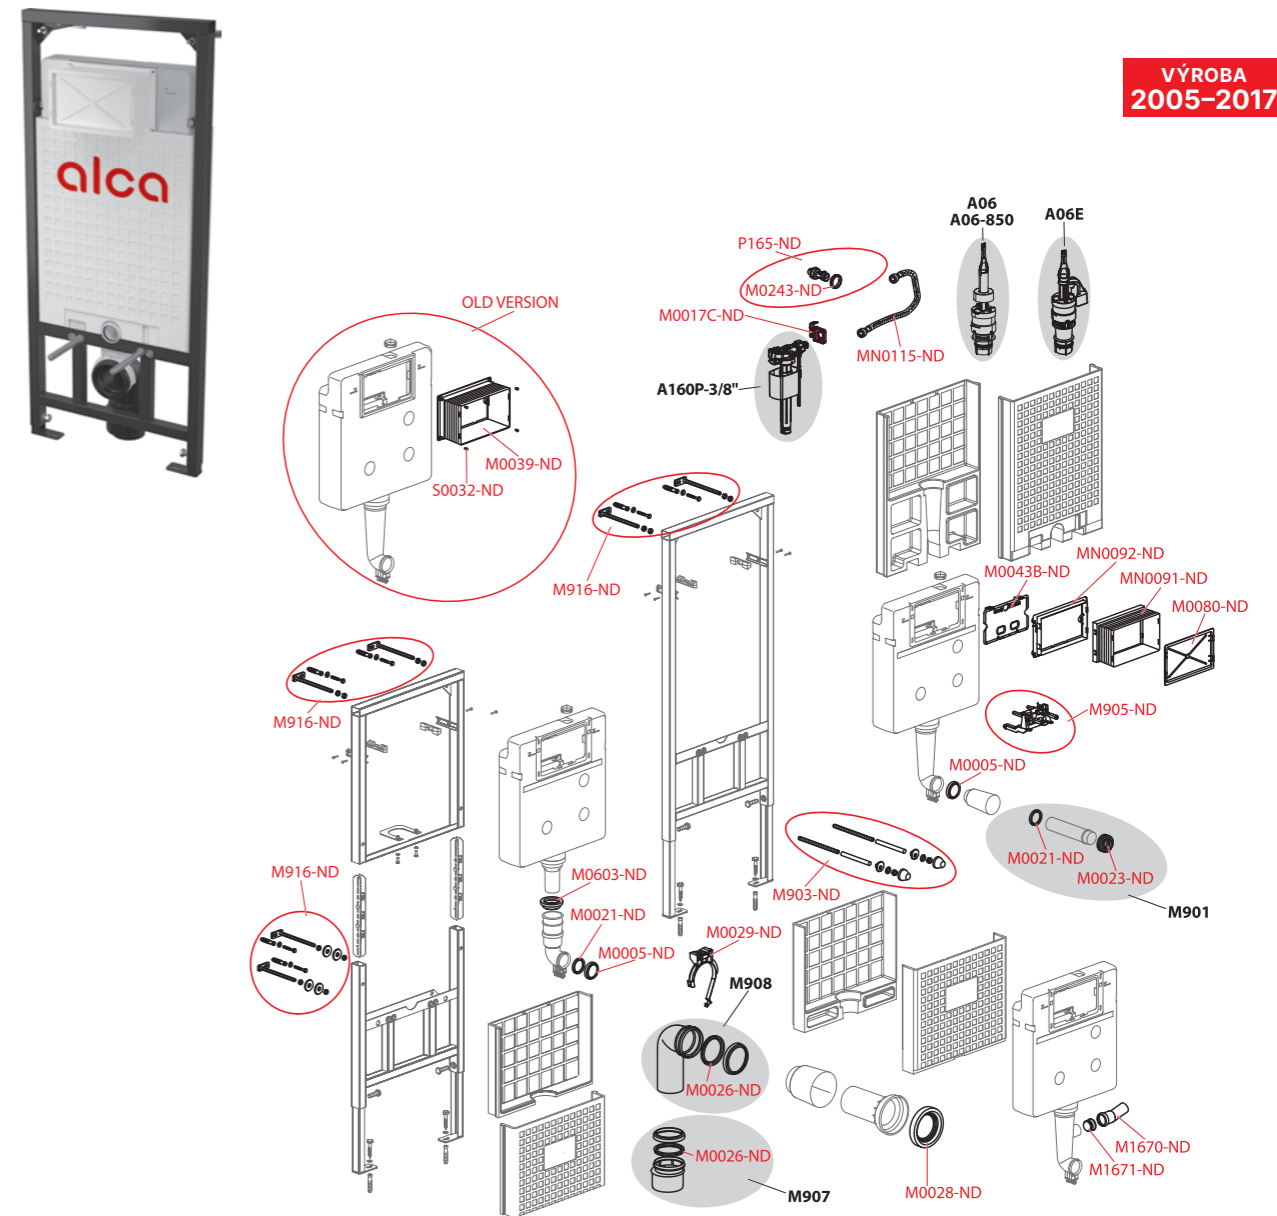

A101/850, A102/850, A101/1000, A101/1200, A102/1000, A102/1200, A101/1200D, A101/1200E, A101/1200V, A102/1200E, A102/1200V

VÝROBA
2005-2017