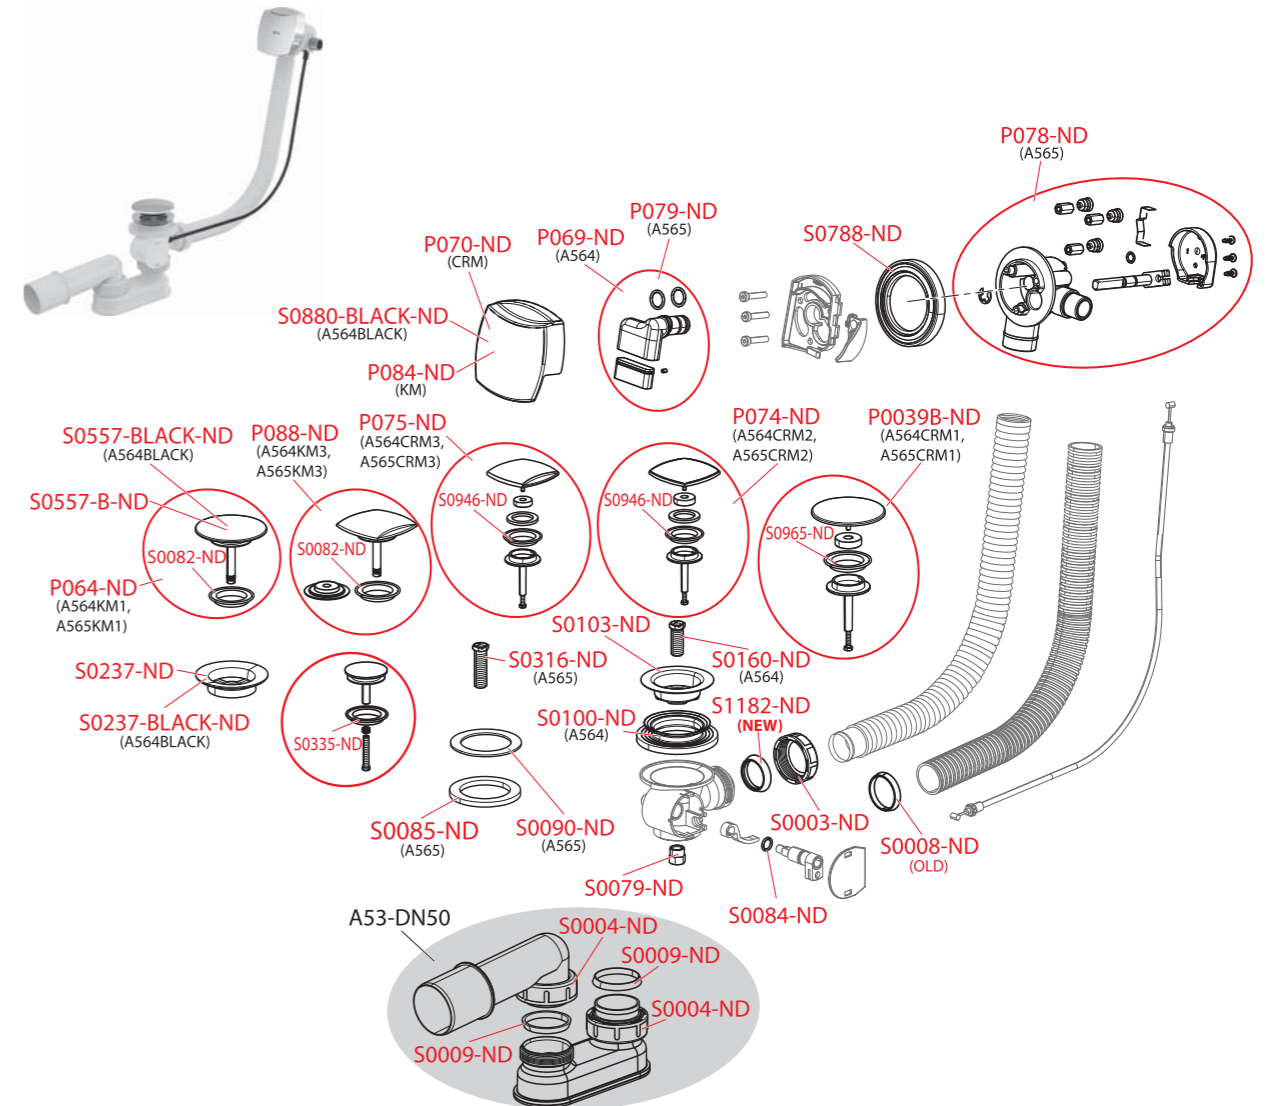

A564, A565

Obj. číslo	Popis	Cena
P0039B-ND	Zátka kompletná veľká chróm (vaňové sifóny A51CRM, A564CRM1, A565CRM1)	7,82 €
P064-ND	Zátka kompletná kov veľká (vaňové sifóny A564KM1, A565KM1)	9,5 €
P069-ND	Perlátor komplet	16,16 €
P070-ND	Ovládací gombík vaňový A564 kompletný	10,11 €
P074-ND	Zátka kompletná chróm k A564CRM2	10,58 €
P075-ND	Zátka kompletná chróm k A564CRM3	12,49 €
P078-ND	Hlavica A565	34,66 €
P079-ND	Perlátor komplet predĺžený	11,47 €
P084-ND	Ovládací gombík vaňový kovový komplet (A564)	13,65 €
P088-ND	Zátka komplet KM3	13,71 €
S0003-ND	Matica G1 1/4"	0,6 €
S0004-ND	Matica G1 1/2" (vaňové, vaničkové, umývadlové a drezové sifóny)	0,74 €
S0008-ND	Tesnenie kuželové 36×31,5×5 (vaňové a umývadlové sifóny)	0,87 €
S0009-ND	Tesnenie kuželové 44×39×5 (vaňové, vaničkové, umývadlové a drezové sifóny)	0,81 €
S0079-ND	Matica	1 €
S0082-ND	Tesnenie zátky vaňových sifónov	1,03 €
S0084-ND	O-kružok 10×2	0,96 €

Obj. číslo	Popis	Cena
S0085-ND	Tesnenie 70×50×6 (vaňové, vaničkové A461, 462, umýv. a drez. sifóny)	0,92 €
S0090-ND	Tesnenie 70×50×2 (vaničkové A461, 462, A46, A47, drezové sifóny)	0,92 €
S0100-ND	Tesnenie tvarové	1,7 €
S0103-ND	Mriežka chróm	4,33 €
S0160-ND	Skrutka dlhá 33 mm	3,83 €
S0237-BLACK-ND	Mriežka k vaňovému sifónu A564BLACK, kov	25,69 €
S0237-ND	Mriežka A55 kov	5,96 €
S0316-ND	Skrutka dlhá 40 mm	3,83 €
S0335-ND	Tesnenie A55 (vaňové sifóny A55K, A56K)	0,88 €
S0557-B-ND	Zátka k vaňovému sifónu mushroom biela-lesk	46,16 €
S0557-BLACK-ND	Zátka k vaňovému sifónu A564BLACK, kov, bez tesnenia	46,16 €
S0788-ND	Tesnenie prepadu A564	2,2 €
S0880-BLACK-ND	Gombík k vaňovému sifónu A564BLACK, kov	45,62 €
S0946-ND	Tesnenie veľké zátky vaňových sifónov	0,98 €
S0965-ND	Tesnenie zátky vaňových sifónov	0,81 €
S1182-ND	Tesnenie kuželové 38×30×7	1,03 €