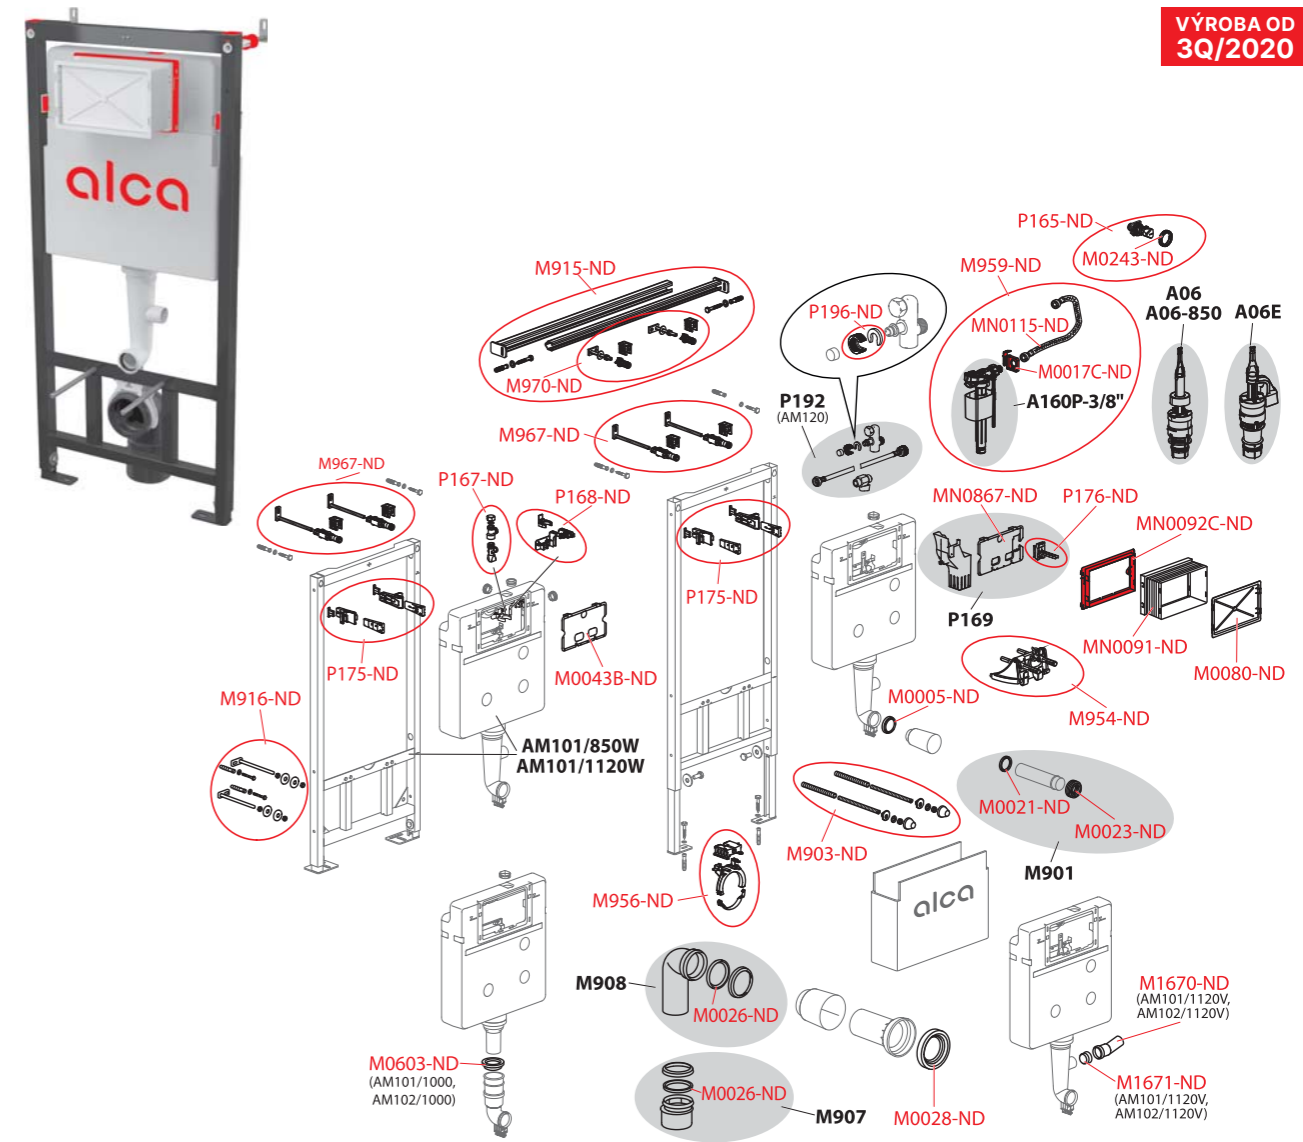

AM101/850, AM102/850, AM101/1000, AM101/1120, AM101/850W, AM102/1000, AM102/1120, AM101/1120E, AM101/1120V, AM101/1120W, AM102/1120E, AM102/1120V, AM120/1120, AM121/1120

VÝROBA OD 3Q/2020

Obj. číslo	Popis	Cena
M0005-ND	Krúžok prívodu A100	1,55 €
M0017C-ND	Držiak nap. ventilu AM	0,74 €
M0021-ND	Tesnenie prívodu (WC moduly)	1,4 €
M0023-ND	Vrapová vložka 45×58×25 (WC moduly)	1,7 €
M0026-ND	Tesnenie odpadu (WC moduly)	2,57 €
M0028-ND	Tesnenie prepójky	5,52 €
M0043B-ND	Doska vnútorná	1,55 €
M0080-ND	Víko rukávu	2,2 €
M0243-ND	Matica držiaku roháčka	1,05 €
M0603-ND	Manžeta	2,2 €
M1670-ND	HT koleno 40/15°	2,57 €
M1671-ND	Zátka otvoru	1,55 €
M903-ND	Závitové tyče + príslušenstvo	5,96 €
M915-ND	Traverza kompletná	42,73 €
M916-ND	Fixačný set	15,66 €
M954-ND	Mechanizmus kompletný AM	5,74 €

Obj. číslo	Popis	Cena
M956-ND	Posuvný držiak odpadu	5,96 €
M959-ND	Sada na výmenu napúšťacieho ventilu a hadičky na modul AM	19,5 €
M967-ND	Montážna súprava na stenu Easy Lock – AM101	15,66 €
M970-ND	Montážna súprava na stenu Easy Lock – AM102	15,66 €
MN0091-ND	Rukáv rámčeku	2,72 €
MN0092C-ND	Rámček rukávu	1,78 €
MN0115-ND	Hadička s o-krúžkom pre modul AM	5,29 €
MN0867-ND	Doska vnútorná pre zásobník	2,61 €
P165-ND	Rohový ventil SCHELL s držiakom a maticou	18,71 €
P167-ND	Rohový ventil s T-kusom	26,39 €
P168-ND	Set držiaku rohového ventilu	5,96 €
P175-ND	Záves nádržky – kompletný 2 ks	10,98 €
P176-ND	Set vyhadzovač a podávač tablet	17,82 €
P196-ND	Matica + poistka AM120	1,75 €