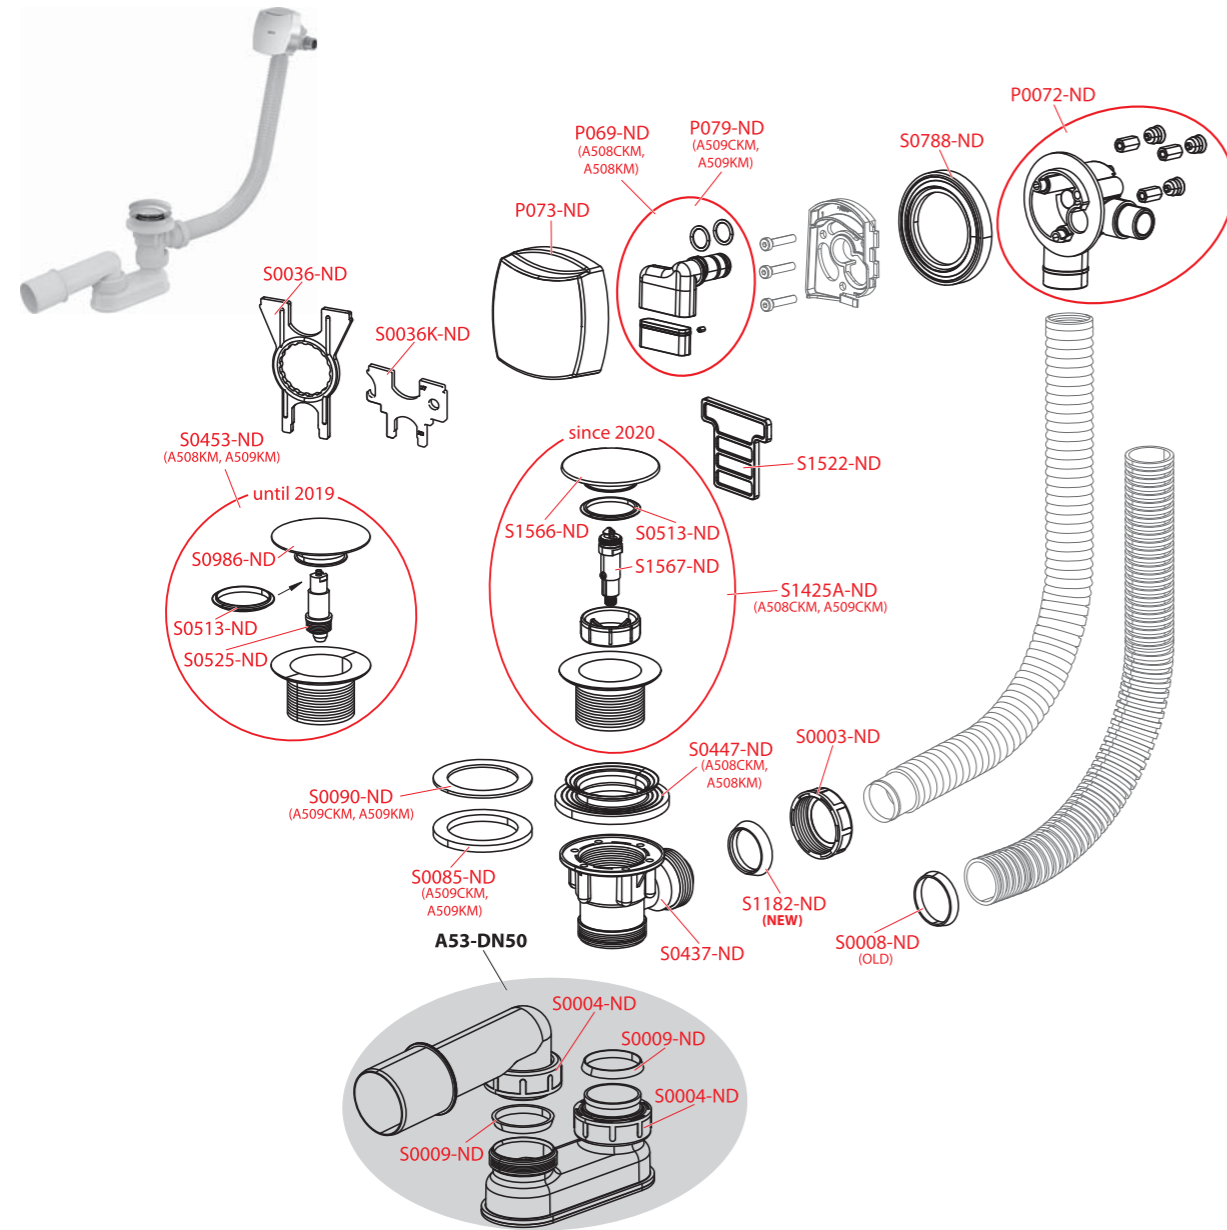

A508KM, A509KM

Obj. číslo	Popis	Cena
P0072-ND	Hlavica A508	29,3 €
P069-ND	Perlátor komplet	16,16 €
P073-ND	Ovládací gombík vaňový A508	10,58 €
P079-ND	Perlátor komplet predĺžený	11,47 €
S0003-ND	Matica G1 1/4"	0,6 €
S0004-ND	Matica G1 1/2" (vaňové, vaničkové, umývadlové a drezové sifóny)	0,74 €
S0008-ND	Tesnenie kuželové 36×31,5×5 (vaňové a umývadlové sifóny)	0,87 €
S0009-ND	Tesnenie kuželové 44×39×5 (vaňové, vaničkové, umývadlové a drezové sifóny)	0,81 €
S0036-ND	Kľúč vaničkového sifonu	1,26 €
S0036K-ND	Univerzálny kľúč k vaničkovým sifónom a nap. ventilom kov	10,58 €
S0085-ND	Tesnenie 70×50×6 (vaňové, vaničkové A461, 462, umýv. a drez. sifóny)	0,92 €
S0090-ND	Tesnenie 70×50×2 (vaničkové A461, 462, A46, A47, drezové sifóny)	0,92 €
S0437-ND	Hrdlo sifónu CLICK/CLACK	2,42 €

Obj. číslo	Popis	Cena
S0447-ND	Tesnenie tvarové biele (A503KM, A506KM)	2,1 €
S0453-ND	Výpusť CLICK/CLACK 6/4" komplet kov	16,83 €
S0513-ND	Tesnenie pod zátku k vaňovej výpusti CLICK/CLACK	1,03 €
S0525-ND	Mechanizmus CLICK/CLACK	4,33 €
S0788-ND	Tesnenie prepadu A564	2,2 €
S0986-ND	Zátka vaňové a vaničkové CLICK/CLACK 6/4" kov	13,37 €
S1182-ND	Tesnenie kuželové 38×30×7	1,03 €
S1425A-ND	Výpusť vaňová CLICK/CLACK 6/4" plastová vložka	20,51 €
S1522-ND	Kľúč vaňovej výpusti 6/4"	2,42 €
S1566-ND	Zátka CLICK/CLACK 6/4" kov	13,37 €
S1567-ND	Mechanizmus CLICK/CLACK pre výpuste s čistením zhora A504CKM, A507CKM, A465C-50	5,96 €