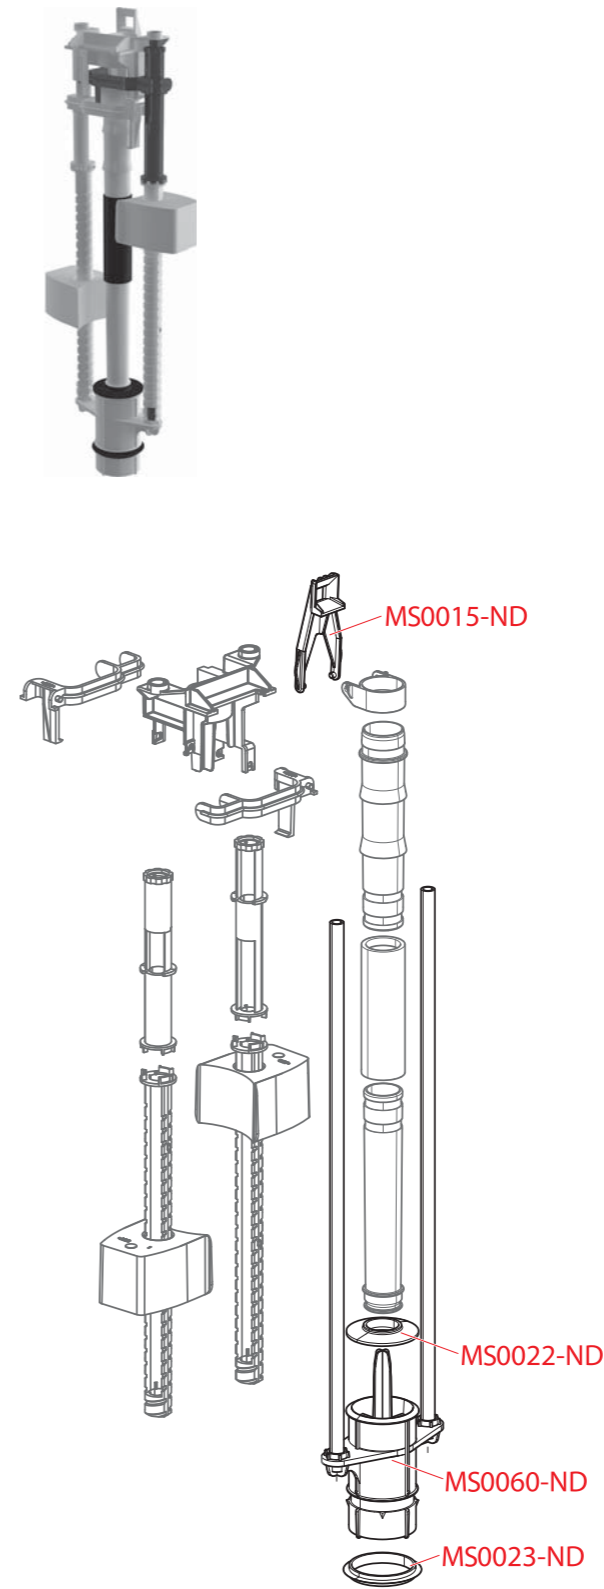

A09A

Obj. číslo	Popis	Cena
MS0015-ND	Tiahlo k A09A	0,88 €
MS0022-ND	Tesnenie VV – SLIM	1,33 €
MS0060-ND	Výpust kompletná ND	3,39 €

A09B

Obj. číslo	Popis	Cena
MS0023-ND	Tesnenie výpusti – SLIM	1,7 €
MS0080-ND	Výpust – VV flexible	3,39 €
MS0084-ND	Tiahlo VS – VV flexibile	1,11 €
MS0085-ND	Tiahlo MS – VV flexibile	1,11 €
MS0095-ND	Tesnenie výpusti	1,33 €