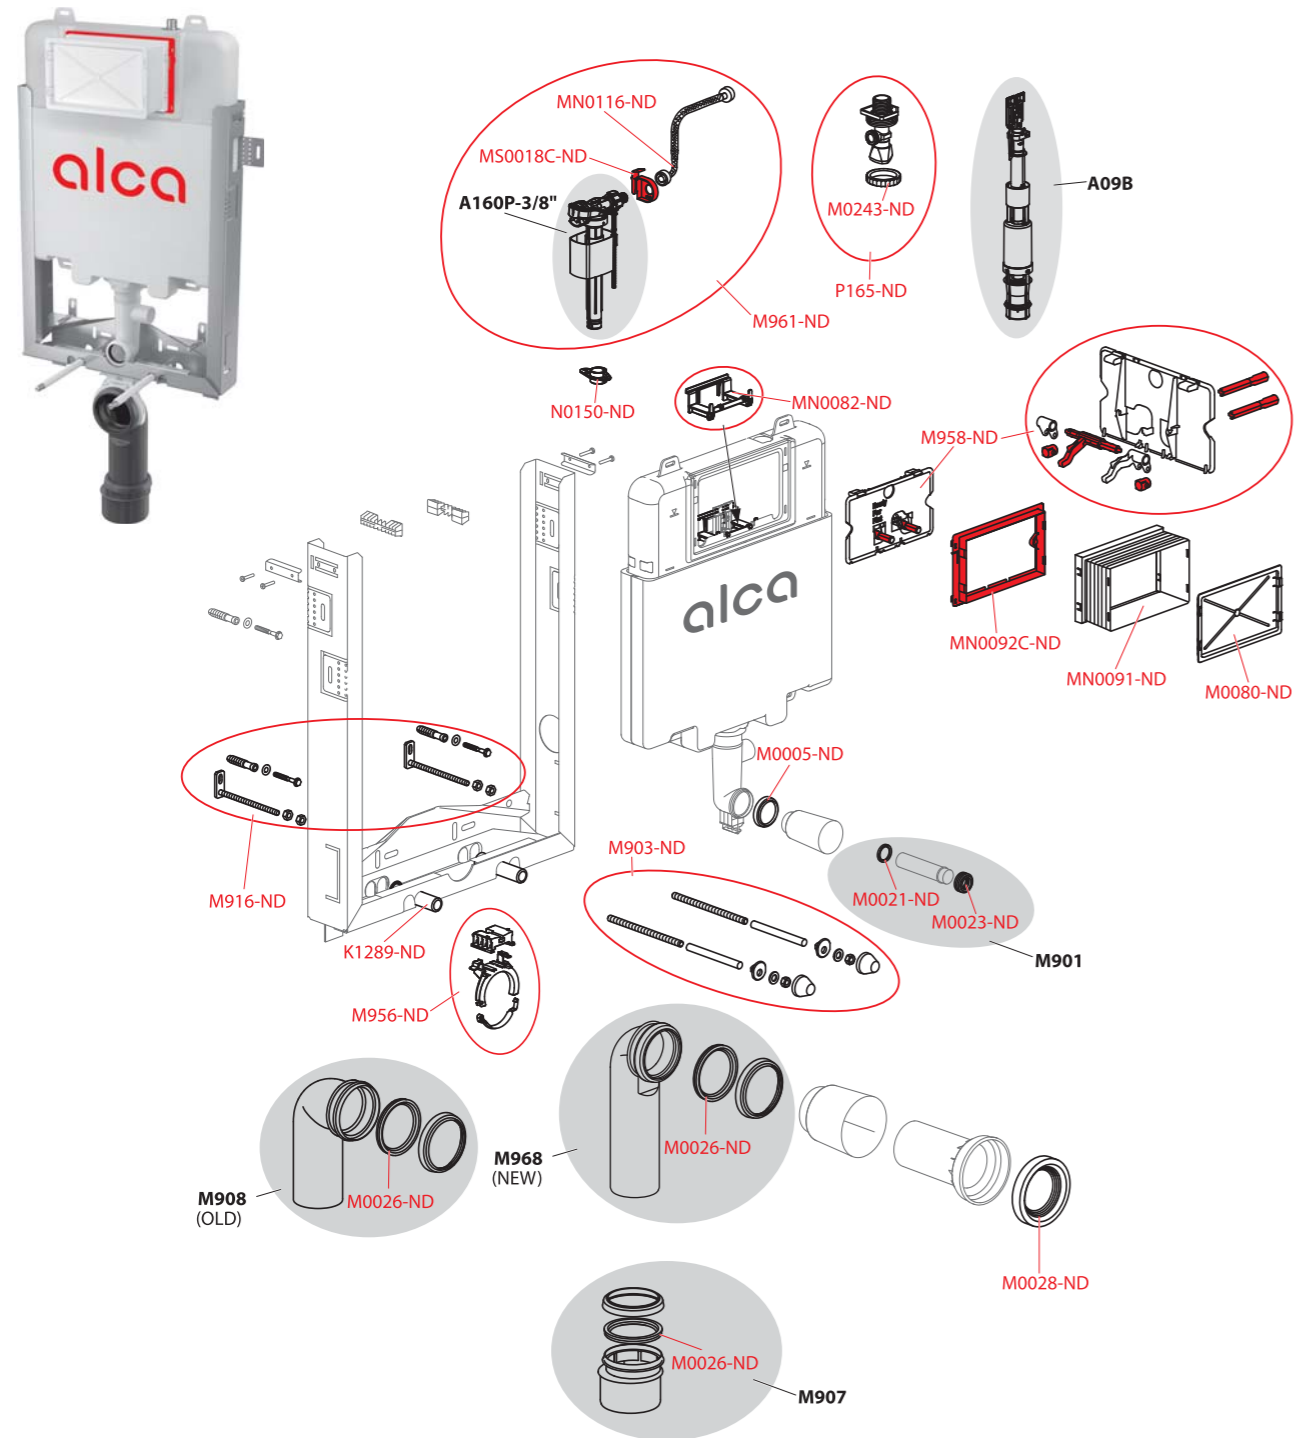

AM1115/1000

Obj. číslo	Popis	Cena
K1289-ND	Trúbka konzoly A1115	3,83 €
M0005-ND	Krúžok prívodu A100	1,55 €
M0021-ND	Tesnenie prívodu (WC moduly)	1,4 €
M0023-ND	Vrapová vložka 45x58x25 (WC moduly)	1,7 €
M0026-ND	Tesnenie odpadu (WC moduly)	2,57 €
M0028-ND	Tesnenie prepajky	5,52 €
M0080-ND	Víko rukávu	2,2 €
M0243-ND	Matica držiaku roháčka	1,05 €
M903-ND	Závitové tyče + príslušenstvo	5,96 €
M916-ND	Fixačný set	15,66 €
M956-ND	Posuvný držiak odpadu	5,96 €

Obj. číslo	Popis	Cena
M958-ND	Doska pre Slimmodul AM s mechanizmom	6,68 €
M961-ND	Sada na výmenu napúšťacieho ventilu a hadičky na Slimmodul AM	20,86 €
MN0082-ND	Rozperka nádržky SLIM	2,72 €
MN0091-ND	Rukáv rámčeku	2,72 €
MN0092C-ND	Rámček rukávu	1,78 €
MN0116-ND	Hadička s o-krúžkom pre Slimmodul AM	6,98 €
MS0018C-ND	Držiak napúšťacieho ventilu pre Slimmodul AM	0,98 €
N0150-ND	Rozperka napúšťacieho ventilu – Slim	1,75 €
P165-ND	Rohový ventil SCHELL s držiakom a maticou	18,71 €