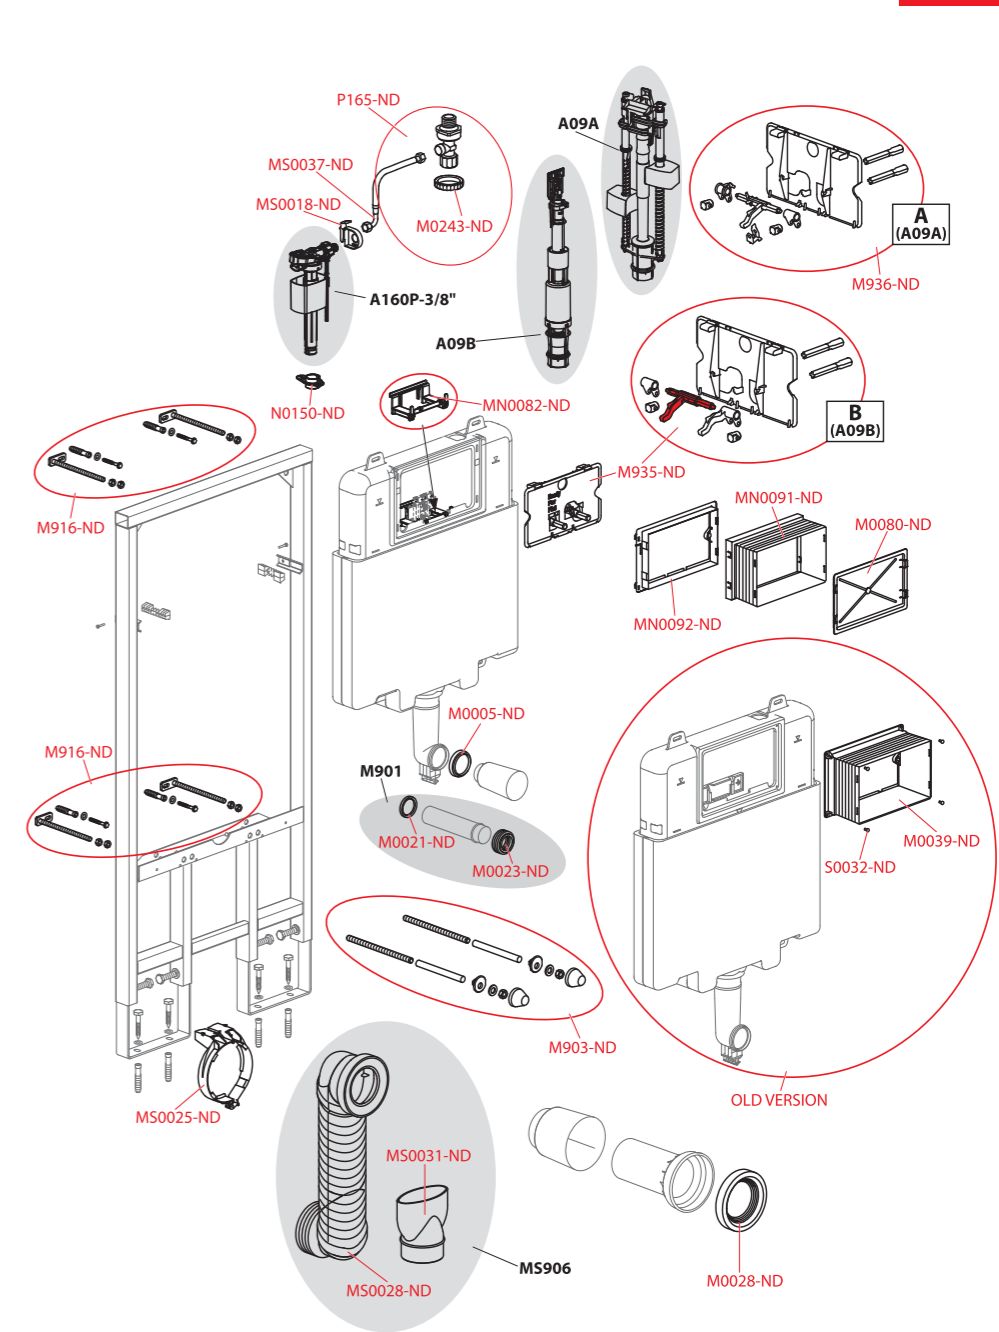

VÝROBA OD 3Q/2020

AM1101/1200

VÝROBA
2017-2020

A1101/1200, A1101B/1200

VÝROBA
2005-2017

Cenník náhradných dielov 2024

Obj. číslo	Popis	Cena
M0005-ND	Krúžok prívodu A100	1,55 €
M0021-ND	Tesnenie prívodu (WC moduly)	1,4 €
M0023-ND	Vrapová vložka 45×58×25 (WC moduly)	1,7 €
M0028-ND	Tesnenie prepójky	5,52 €
M0080-ND	Víko rukávu	2,2 €
M0243-ND	Matica držiaku roháčka	1,05 €
M903-ND	Závitové tyče + príslušenstvo	5,96 €
M916-ND	Fixačný set	15,66 €
M958-ND	Doska pre Slimmodul AM s mechanizmom	6,68 €
M961-ND	Sada na výmenu napúšťacieho ventilu a hadičky na Slimmodul AM	20,86 €
MN0082-ND	Rozperka nádržky SLIM	2,72 €