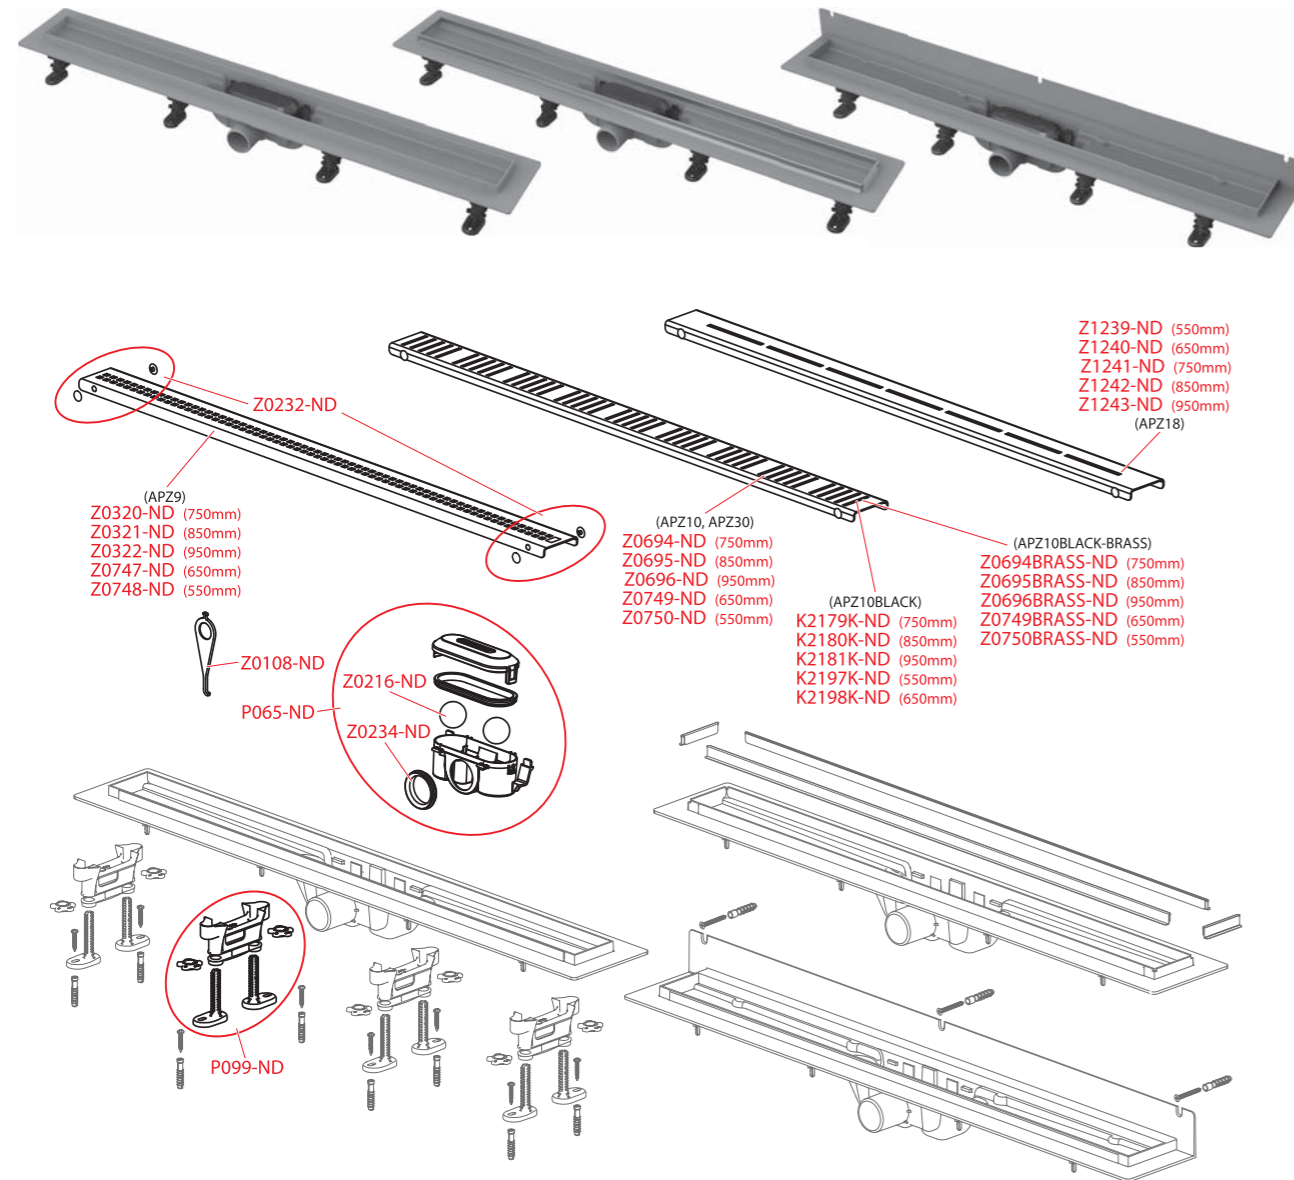

APZ9 Simple, APZ10 Simple, APZ18 Simple, APZ10BLACK Simple, APZ10BLACK-BRASS Simple, APZ30 Wall

Obj. číslo	Popis	Cena
K2179K-ND	Rošt APZ10BLACK 750	91,67 €
K2180K-ND	Rošt APZ10BLACK 850	96,23 €
K2181K-ND	Rošt APZ10BLACK 950	100,93 €
K2197K-ND	Rošt APZ10BLACK 550	82,9 €
K2198K-ND	Rošt APZ10BLACK 650	87,36 €
P065-ND	Zápchová uzávera pre plastový žľab	14,17 €
P099-ND	Výškovo nastaviteľné nohy	6,27 €
Z0108-ND	Háčik žľabu	2,2 €
Z0216-ND	Gulička brúsená priem. 1,138"	1,05 €
Z0232-ND	Zátka vymedzovací set	2,2 €
Z0234-ND	Tesnenie sifónu – plastový žľab, guma	1,18 €
Z0320-ND	Rošt APZ9 750 balený	73,36 €
Z0321-ND	Rošt APZ9 850 balený	77,01 €
Z0322-ND	Rošt APZ9 950 balený	80,75 €
Z0694-ND	Rošt APZ10 750	73,36 €
Z0694BRASS-ND	Rošt APZ10 - 750 BRASS	91,67 €

Obj. číslo	Popis	Cena
Z0695-ND	Rošt APZ10 850	77,01 €
Z0695BRASS-ND	Rošt APZ10 - 850 BRASS	96,23 €
Z0696-ND	Rošt APZ10 950	80,75 €
Z0696BRASS-ND	Rošt APZ10 - 950 BRASS	100,93 €
Z0747-ND	Rošt APZ9 650	69,87 €
Z0748-ND	Rošt APZ9 550	66,34 €
Z0749-ND	Rošt APZ10 650	69,87 €
Z0749BRASS-ND	Rošt APZ10 - 650 BRASS	87,36 €
Z0750-ND	Rošt APZ10 550	66,34 €
Z0750BRASS-ND	Rošt APZ10 - 550 BRASS	82,9 €
Z1239-ND	Rošt APZ18 550	66,34 €
Z1240-ND	Rošt APZ18 650	69,87 €
Z1241-ND	Rošt APZ18 750	73,36 €
Z1242-ND	Rošt APZ18 850	77,01 €
Z1243-ND	Rošt APZ18 950	80,75 €