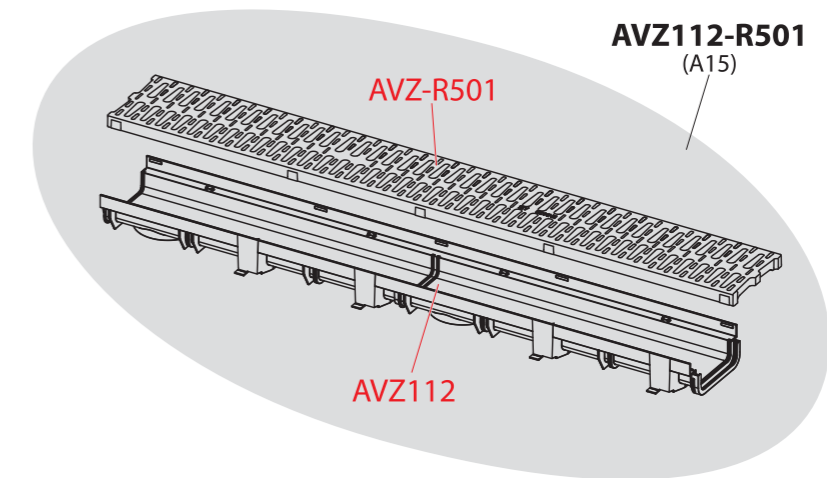

AVZ112-R102, AVZ112-R501

Obj. číslo	Popis	Cena
K2185-ND	Kovový hrebeň FLOOR	1,92 €
P112-ND	Výškovo nastaviteľné nohy pre APZ12	3,24 €
P141-ND	Výškovo nastaviteľné nohy pre APZ2012 a APZ2022	3,24 €
SPZ12 KOMBI-ND	Kombinovaná zápachová uzáverka pro APZ12	16,77 €
Z0034-ND	Plastová podložka pre APZ1 – 4 ks	2,2 €
Z0108-ND	Háčik žľabu	2,2 €
Z0757-ND	Sitko APZ50	1,55 €

Obj. číslo	Popis	Cena
AVZ-R102	Rošt pre vonkajší žľab AVZ102 pozink „C“ profil A15	12,84 €
AVZ-R501	Rošt pre vonkajší žľab AVZ112 plast A15	10,11 €
AVZ112	Vonkajší znížený žľab 60 mm s plastovým rámom	15,66 €

Príslušenstvo

Predstavené inštalčné systémy

Ovládacie tlačítka a senzory

Ventily a WC plastové nádržky

WC sedátka

Podlahové žľaby

Vonkajšie odvodnenie

Podlahové vpuste

Sifóny

WC príslušenstvo