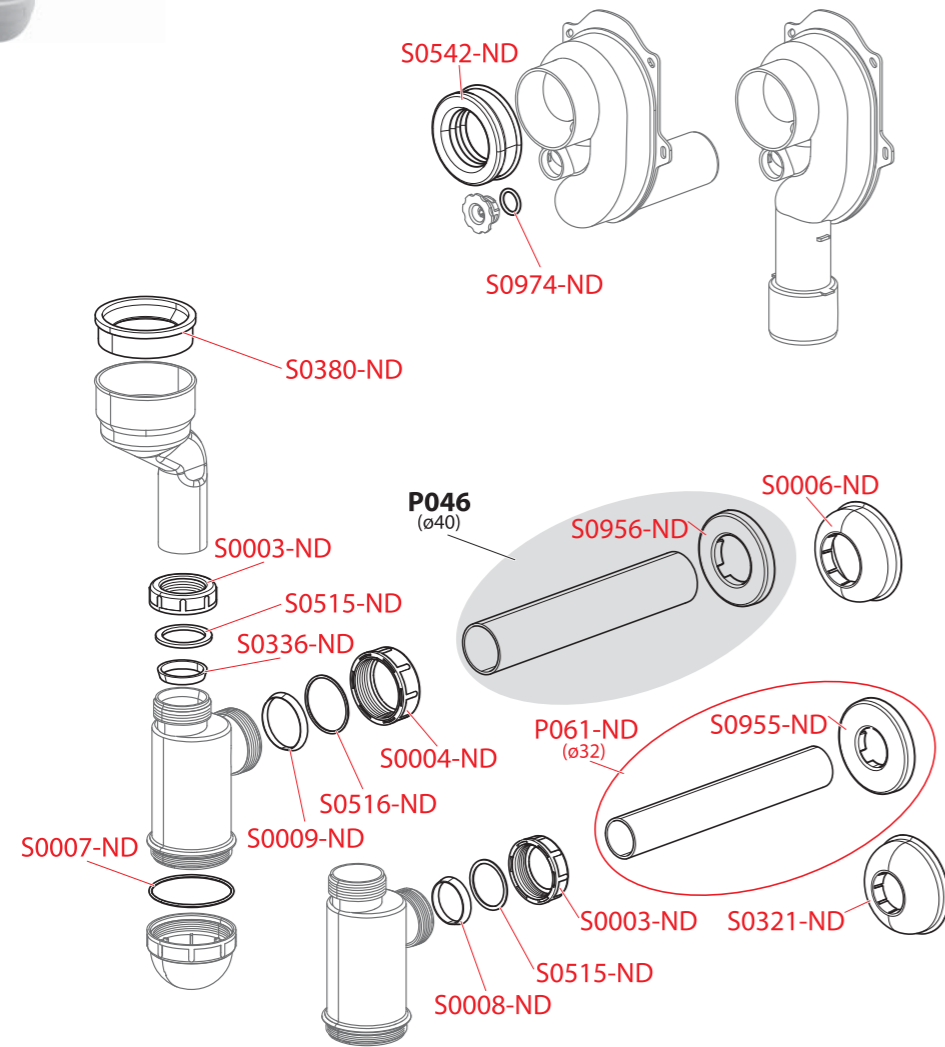

A45A, A45B, A45C

Obj. číslo	Popis	Cena
P061-ND	Trubka DN32 s rozetou	1,99 €
S0003-ND	Matica G1 1/4"	0,6 €
S0004-ND	Matica G1 1/2" (vaňové, vaničkové, umývadlové a drezové sifóny)	0,74 €
S0006-ND	Rozeta DN40	1,18 €
S0007-ND	O-kružok 57x2 (umývadlové sifóny)	0,7 €
S0008-ND	Tesnenie kuželové 36x31,5x5 (vaňové a umývadlové sifóny)	0,87 €
S0009-ND	Tesnenie kuželové 44x39x5 (vaňové, vaničkové, umývadlové a drezové sifóny)	0,81 €
S0321-ND	Rozeta DN32	1,18 €

Obj. číslo	Popis	Cena
S0336-ND	Tesnenie kuželové biele	0,82 €
S0380-ND	Manžeta vršku pisoárového	1,69 €
S0515-ND	Trečí krúžok DN32	0,76 €
S0516-ND	Trečí krúžok DN40	0,74 €
S0542-ND	Manžeta k A45B, A45C	3,39 €
S0955-ND	Rozeta DN32	1,18 €
S0956-ND	Rozeta DN40	1,18 €
S0974-ND	O-kružok 15x2,5	0,96 €