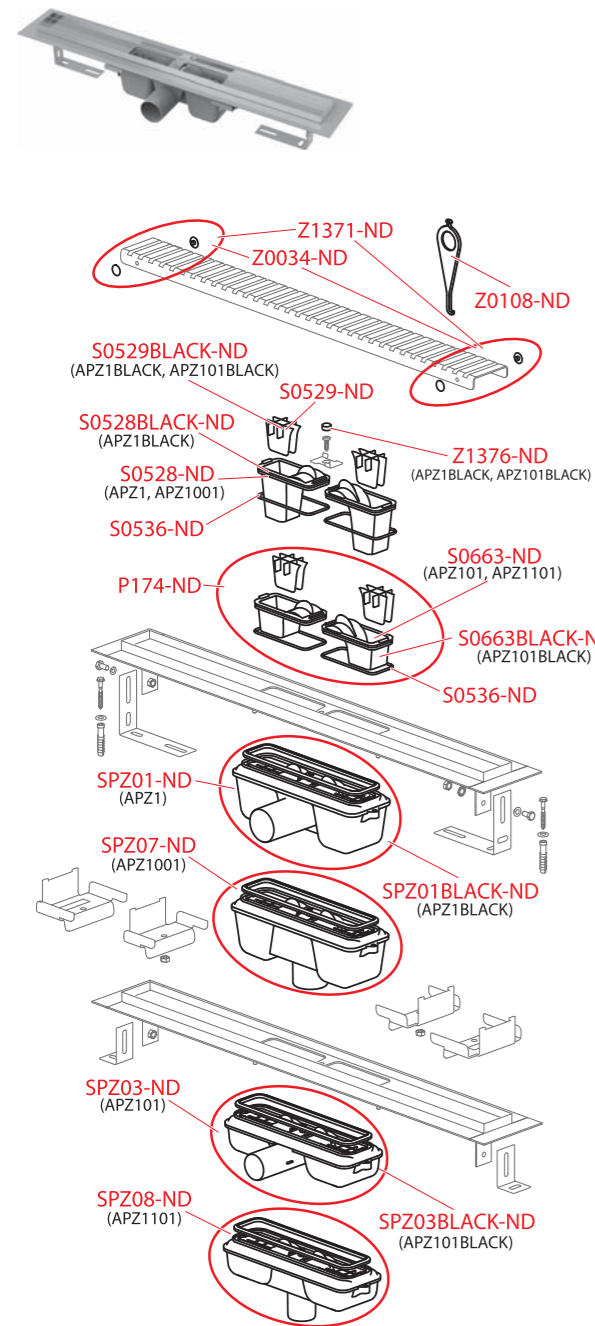

APZ1, APZ1001, APZ1BLACK, APZ101 Low, APZ1101 Low, APZ101BLACK Low

Obj. číslo	Popis	Cena
K0569-ND	Podložka APZ4	2,57 €
K0629-ND	Excenter	0,88 €
K0631-ND	Podložka skrátaná ľavá	2,57 €
K0633-ND	Podložka skrátaná pravá	2,99 €
P174-ND	Zápachová uzáverka nízka kompletná	4,88 €
S0528-ND	Zápachová uzáverka SPZ	1,55 €
S0528BLACK-ND	Zápachová uzáverka SPZ náhradný diel – čierna mat	3,09 €
S0529-ND	Sítka SPZ	1,33 €
S0529BLACK-ND	Sítka SPZ – čierna mat	2,96 €
S0536-ND	O-krúžok 75x2,5	1,03 €
S0663-ND	Zápachová uzáverka SPZ nízka	1,55 €