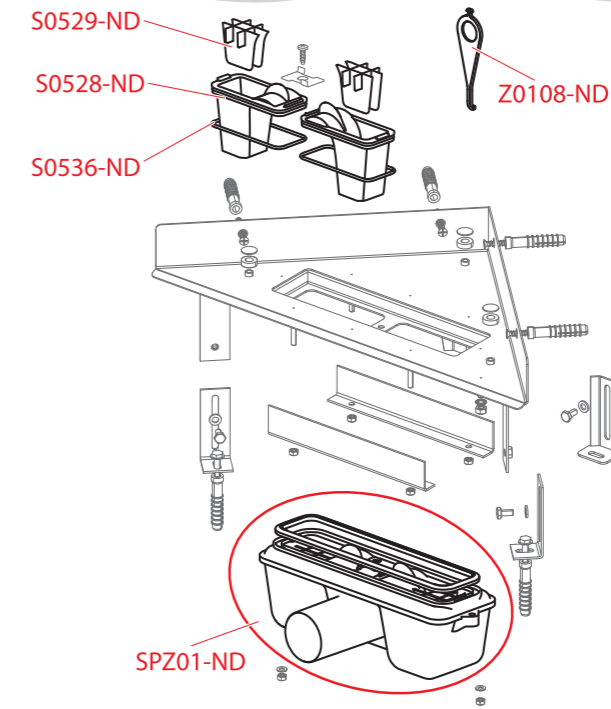

ARZ1

Obj. číslo	Popis	Cena
S0528-ND	Zápachová uzáverka SPZ	1,55 €
S0529-ND	Sitko SPZ	1,33 €
S0536-ND	O-kružok 75x2,5	1,03 €
SPZ01-ND	Sifón pre podlahový žľab	38,45 €
Z0108-ND	Háčik žľabu	2,2 €