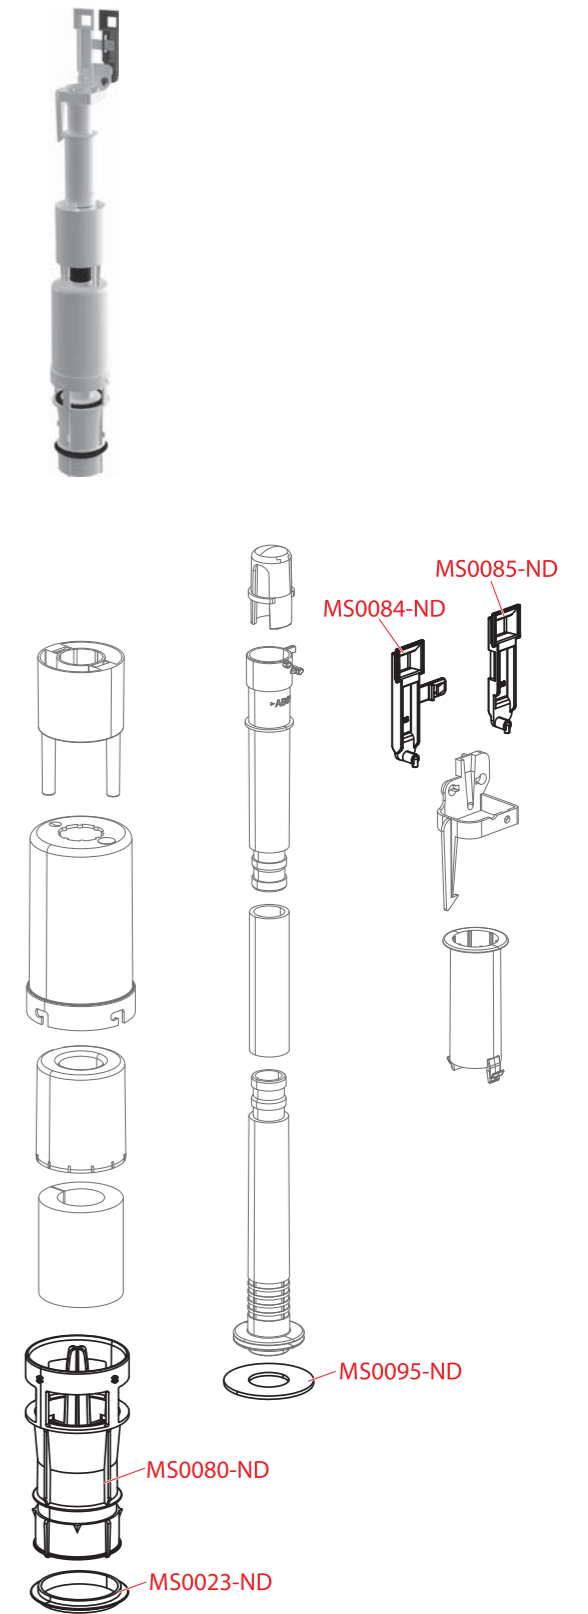

A09A

Obj. číslo	Popis	Cena
MS0015-ND	Tiahlo k A09A	0,88 €
MS0022-ND	Tesnenie VV – SLIM	1,33 €
MS0060-ND	Výpust kompletná ND	3,39 €

A09B

Obj. číslo	Popis	Cena
MS0023-ND	Tesnenie výpusti – SLIM	1,7 €
MS0080-ND	Výpust – VV flexible	3,39 €
MS0084-ND	Tiahlo VS – VV flexibile	1,11 €
MS0085-ND	Tiahlo MS – VV flexibile	1,11 €
MS0095-ND	Tesnenie výpusti	1,33 €