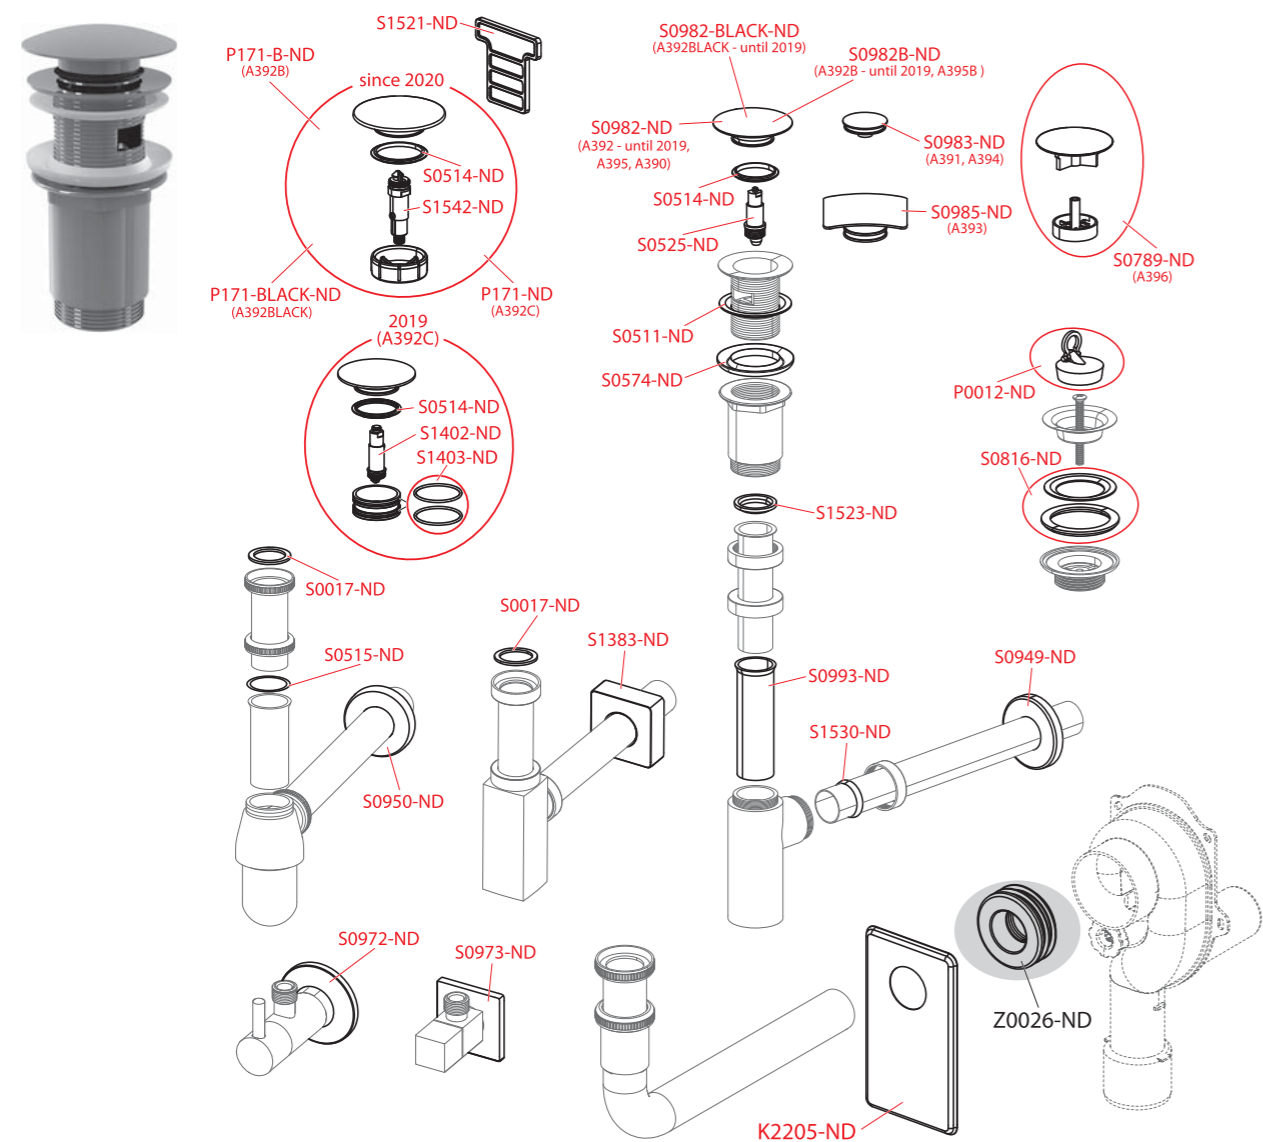

A39, A390, A391, A392, A392ANTIC, A392B, A392BLACK, A392C, A393, A394, A395, A395B, A396, A400, A400B, A401, A402, A403, A431, A432, A437, A438, A439, A4000, A4000B, A4320, ARV001, ARV002

Obj. číslo	Popis	Cena
K2205-ND	Nerezová doska pre A438	5,96 €
P0012-ND	Zátka PVC 5/4" (umývadlové sifóny)	0,92 €
P171-B-ND	Zátka, C-C, tesnenie, plastový prstenec, biela-lesk	27,04 €
P171-BLACK-ND	Zátka, C-C, tesnenie, plastový prstenec, čierna-mat	27,52 €
P171-ND	Zátka, C-C, tesnenie, plastový prstenec	17,48 €
S0017-ND	Tesnenie 39x28x2 (umývadlové sifóny)	0,6 €
S0511-ND	Tesnenie horné k umývadlovej výpusti CLICK/CLACK	1,11 €
S0514-ND	Tesnenie pod zátku k umývadlovej výpusti CLICK/CLACK	1,03 €
S0515-ND	Trečí krúžok DN32	0,76 €
S0525-ND	Mechanizmus CLICK/CLACK	4,33 €
S0574-ND	Tesnenie spodné tvarové k umývadlovej výpusti CLICK/CLACK	1,03 €
S0789-ND	Zátka click/clack A396 so sitkom	14,05 €
S0816-ND	Sada tesnení k A439	2,35 €
S0949-ND	Rozeta pre A400	3,46 €
S0950-ND	Rozeta pre A431	2,72 €
S0972-ND	Rozетка pro ARV001	3,09 €

Obj. číslo	Popis	Cena
S0973-ND	Rozетка pro ARV002	3,57 €
S0982-BLACK-ND	Zátka CLICK/CLACK A392BLACK	34,66 €
S0982-ND	Zátka CLICK/CLACK A392, A395	10,24 €
S0982B-ND	Zátka CLICK/CLACK A392, A395 biela	30,21 €
S0983-ND	Zátka CLICK/CLACK A391, A394	8,48 €
S0985-ND	Zátka CLICK/CLACK A393	12,68 €
S0993-ND	Zápachová uzáverka A400 plastová trubička	1,18 €
S1383-ND	Rozeta pre A401	3,46 €
S1402-ND	Mechanizmus CLICK/CLACK pre výpuste s čistením zhora A392C, A504CKM, A507CKM	4,33 €
S1403-ND	O-kružok pre A392C vypúšťanie umývadlovú CLICK/CLACK 5/4" kov, veľká, 2 ks	2,18 €
S1521-ND	Kľúč k umývadlovej výpusti 5/4"	2,22 €
S1523-ND	Tesnenie tvarové pre kovové umývadlové sifóny	1,55 €
S1530-ND	Tesnenie kuželové pre kovové umývadlové sifóny	1,59 €
S1542-ND	Mechanizmus CLICK/CLACK pre výpuste s čistením zhora A392C, A504CKM, A507CKM, A465C-50	5,96 €

A33, A34, A37, A38, A331, A33P, A441, A442, A443, A444, A446, A447, A441P, A442P, A443P, A444P, A446P, A447P