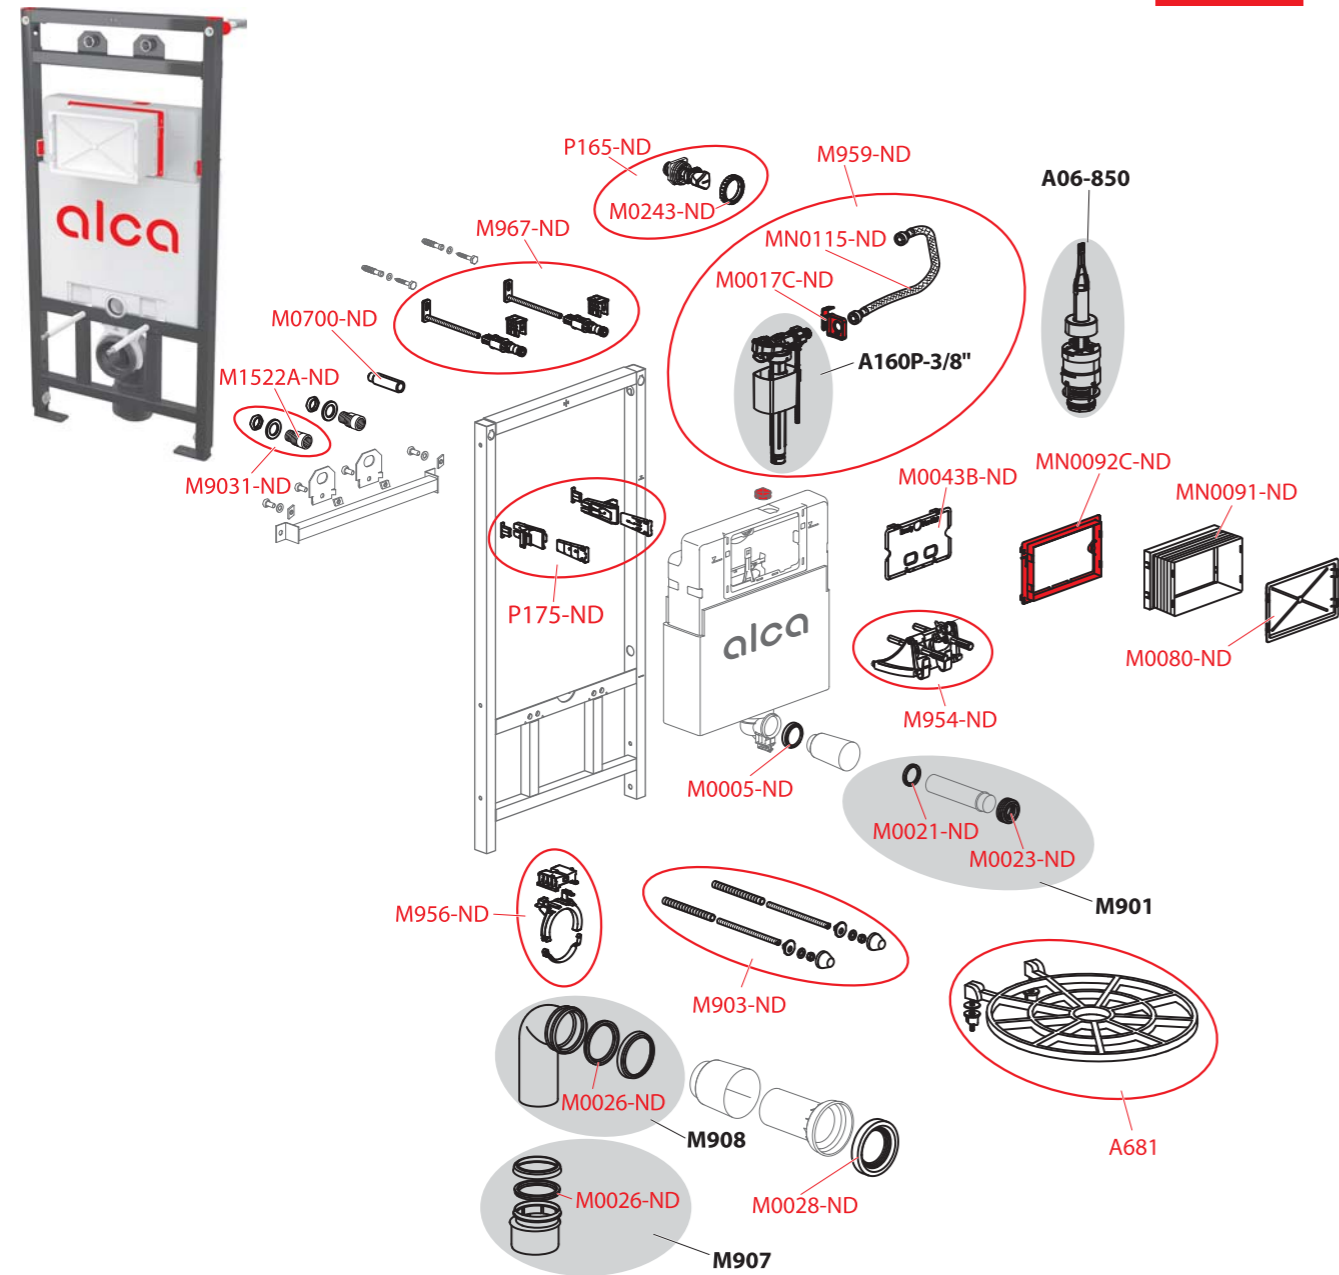

A108F

VÝROBA OD 3Q/2020