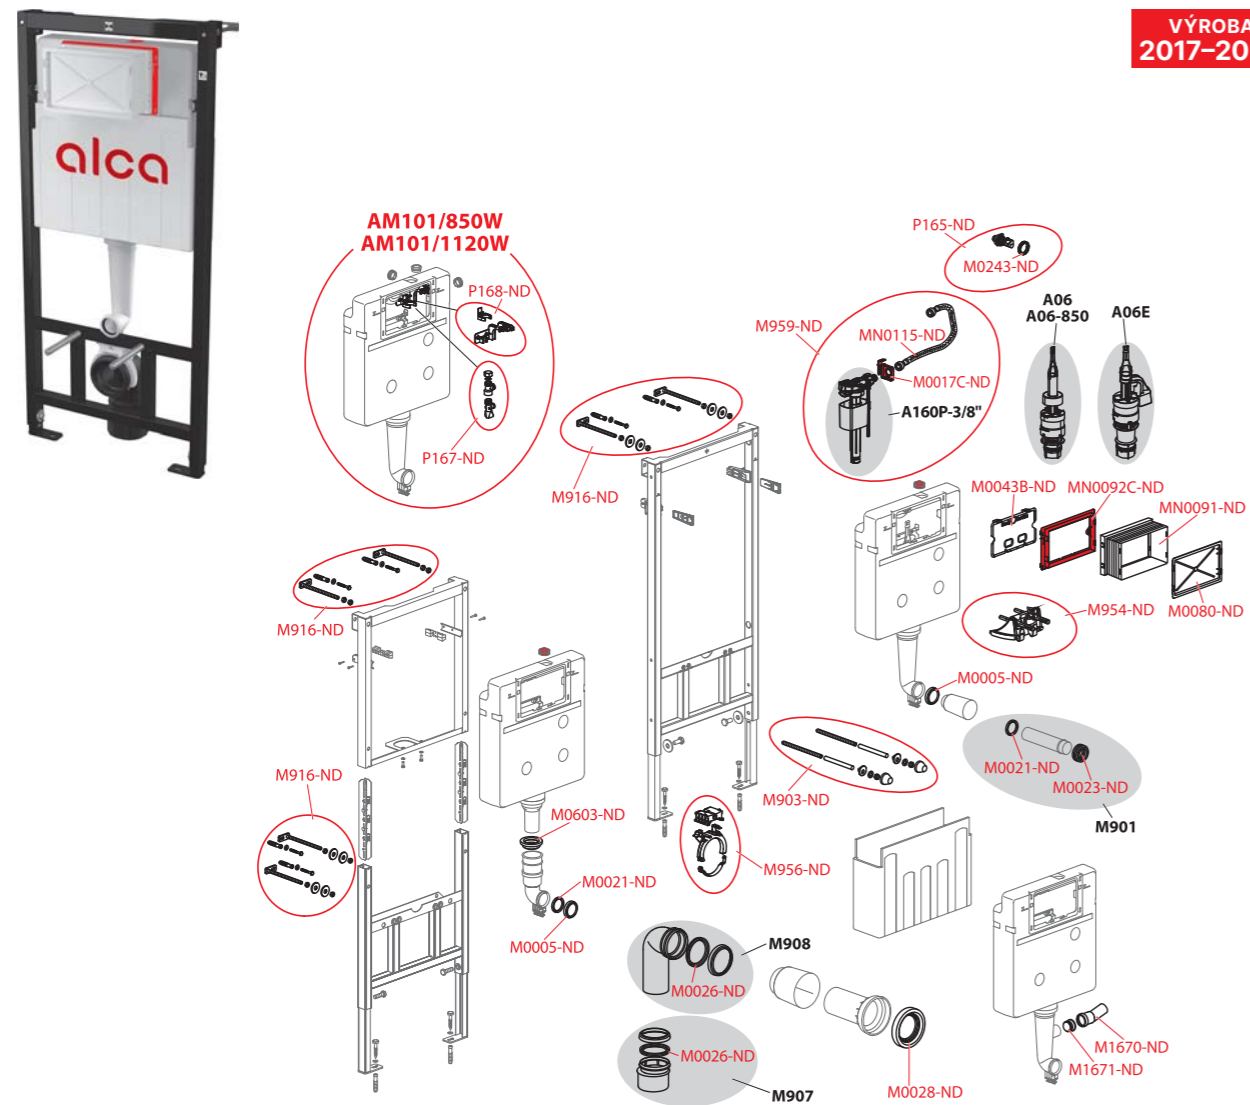

AM101/850, AM102/850, AM101/1000, AM101/1120, AM102/1000, AM102/1120, AM101/1120D, AM101/1120E, AM101/1120V, AM101/1120W, AM102/1120E, AM102/1120V

VÝROBA
2017-2020