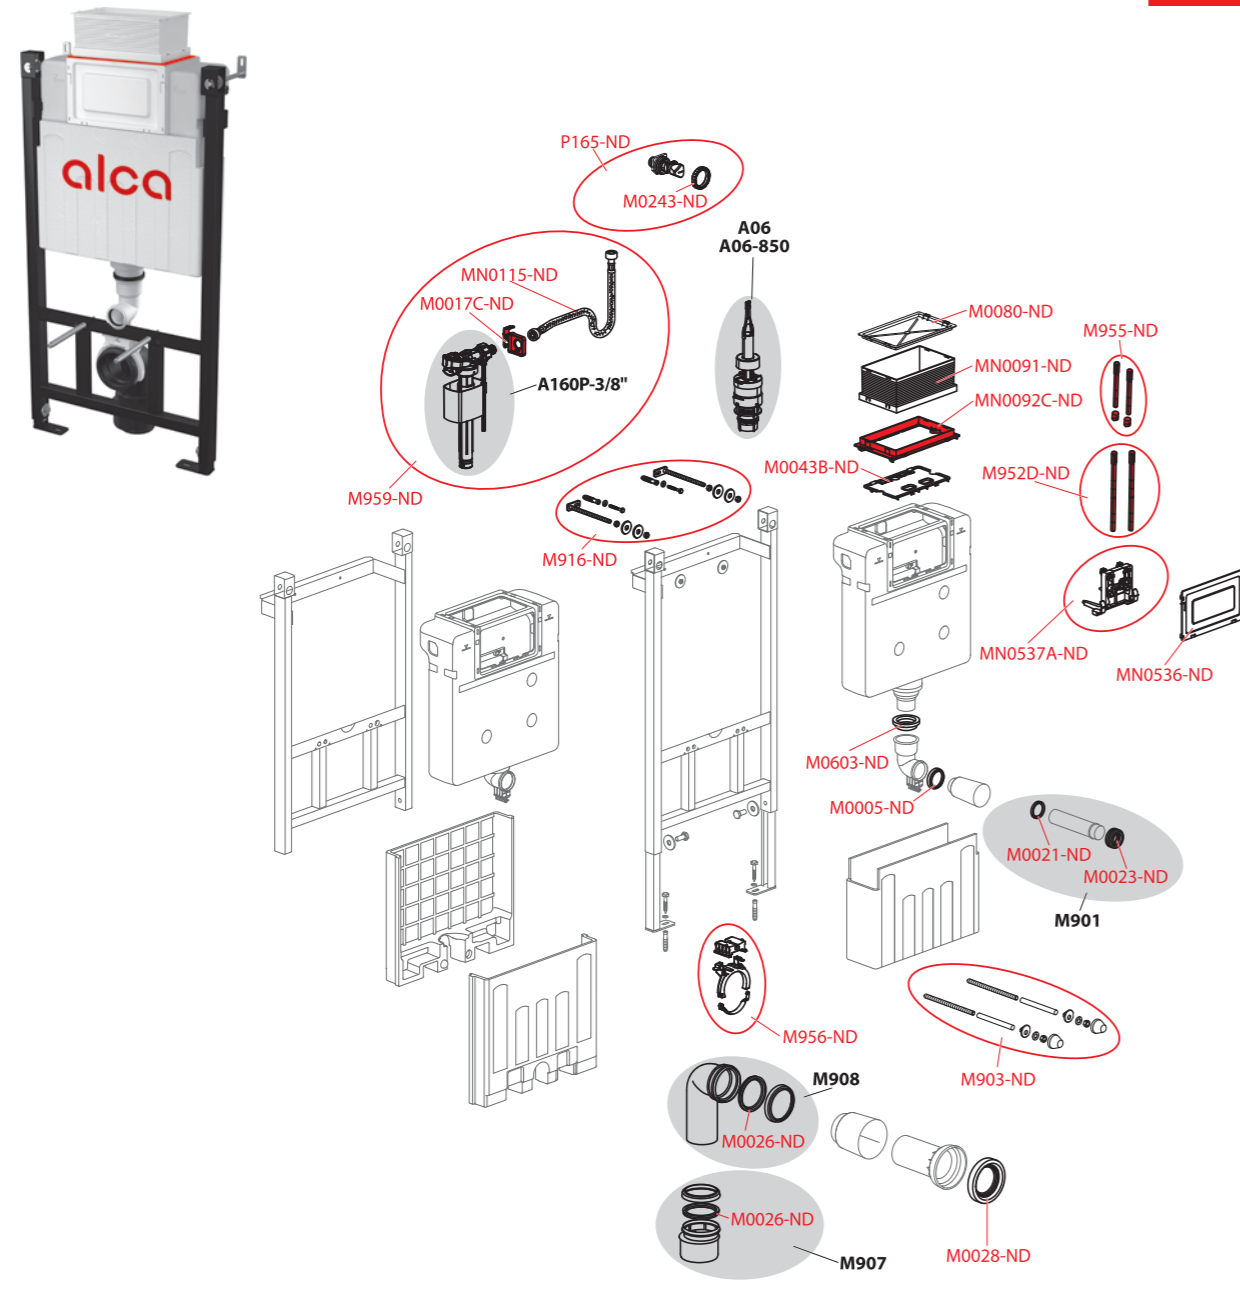

AM118/850/1000

VÝROBA
OD 2019

Obj. číslo	Popis	Cena
M0005-ND	Krúžok prívodu A100	1,55 €
M0017C-ND	Držiak nap. ventilu AM	0,74 €
M0021-ND	Tesnenie prívodu (WC moduly)	1,4 €
M0023-ND	Vrapová vložka 45x58x25 (WC moduly)	1,7 €
M0026-ND	Tesnenie odpadu (WC moduly)	2,57 €
M0028-ND	Tesnenie prepójky	5,52 €
M0043B-ND	Doska vnútorná	1,55 €
M0080-ND	Víko rukávu	2,2 €
M0243-ND	Matica držiaku roháčka	1,05 €
M0603-ND	Manžeta	2,2 €
M903-ND	Závitové tyče + príslušenstvo	5,96 €
M916-ND	Fixačný set	15,66 €

Obj. číslo	Popis	Cena
M952D-ND	Skrutka mechanizmu predĺžená AM, 2 ks	5,52 €
M955-ND	Sada na výmenu skrutiek mechanizmu AM	1,63 €
M956-ND	Posuvný držiak odpadu	5,96 €
M959-ND	Sada na výmenu napúšťacieho ventilu a hadičky na modul AM	19,5 €
MN0091-ND	Rukáv rámčeku	2,72 €
MN0092C-ND	Rámček rukávu	1,78 €
MN0115-ND	Hadička s o-krúžkom pre modul AM	5,29 €
MN0536-ND	Kryt servisného otvoru pre AM118, AM119	2,79 €
MN0537A-ND	AM118, AM119 – mechanizmus – nový	7,3 €
P165-ND	Rohový ventil SCHELL s držiakom a maticou	18,71 €