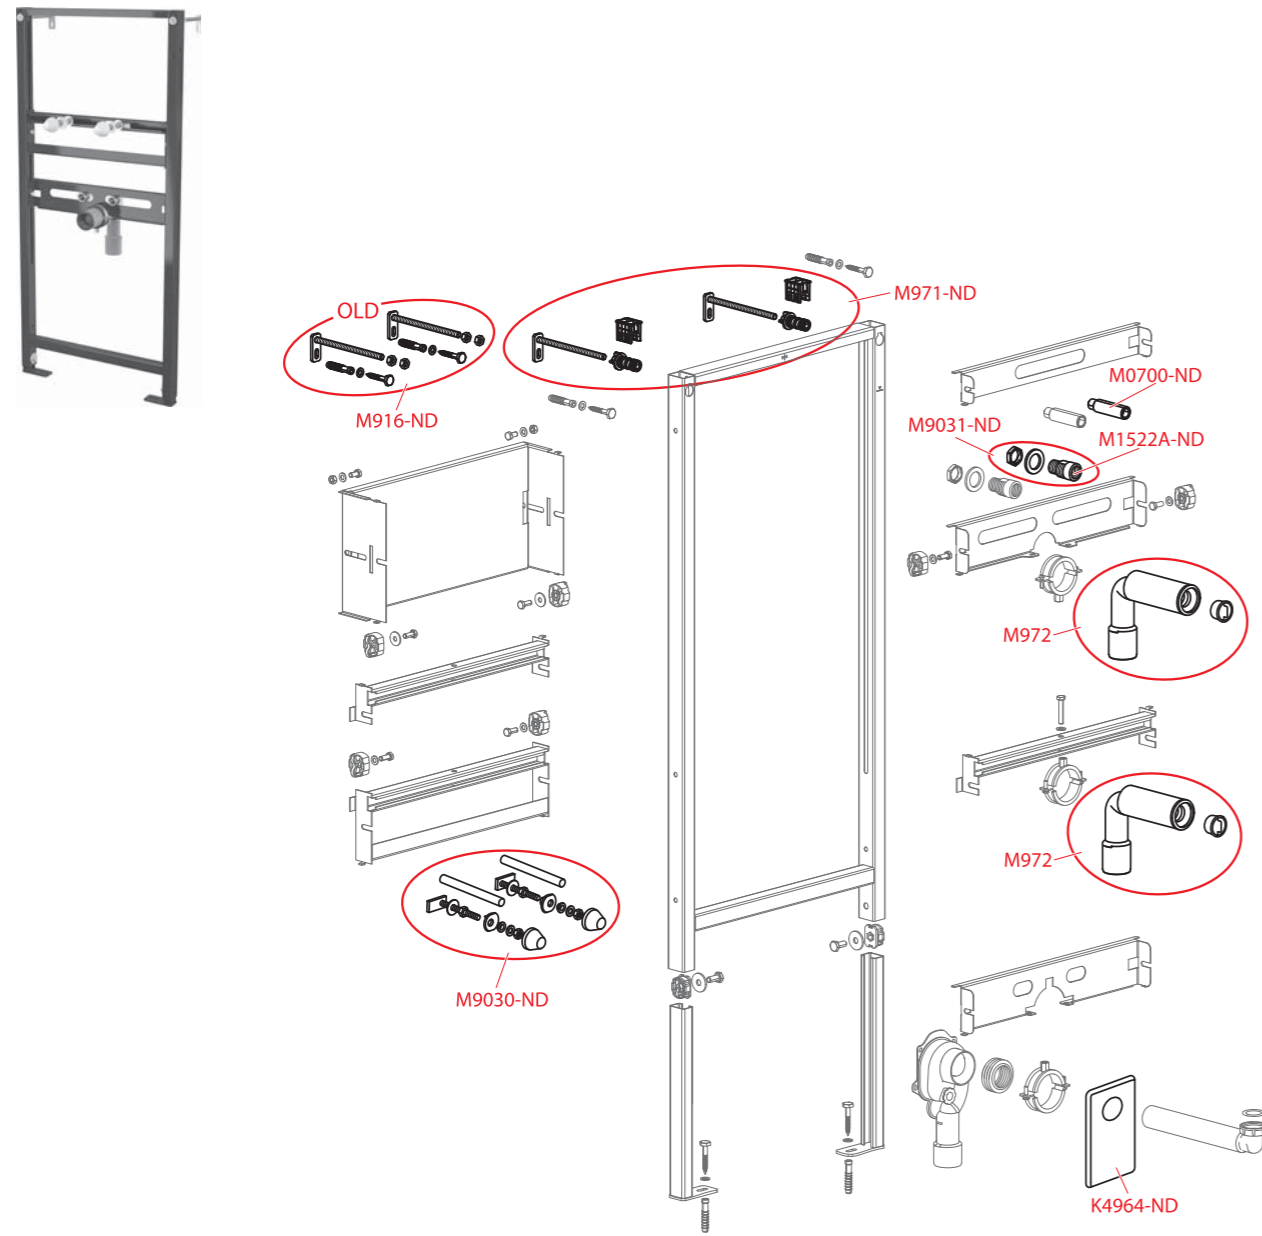

A104, A104A, A104B, A104PB, A104AVS

Obj. číslo	Popis	Cena
K4964-ND	Krycia doska pre sifón DN40	6,41 €
M0700-ND	Redukcia G 3/4"-G 1/2"	10,11 €
M1522A-ND	Redukcia G 3/4"-G 1/2" - skrátená	8,82 €
M9030-ND	Závitové tyče + príslušenstvo	5,96 €
M9031-ND	Redukcia - sada	18,71 €
M916-ND	Fixačný set	15,66 €
M971-ND	Súprava pre upevnenie do steny Easy Lock - montážne rámy	15,66 €
M972	Koleno odpadu DN50/40	6,09 €