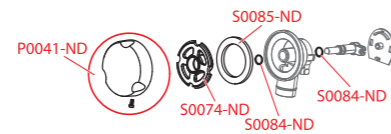

A566

Obj. číslo	Popis	Cena
P0038-ND	Zátka kompl. kov (vaňové sifóny A55K, A56K)	7,74 €
P0039B-ND	Zátka kompletná veľká chróm (vaňové sifóny A51CRM, A564CRM1, A565CRM1)	7,82 €
P0041-ND	Ovládací gombík kompl. CR A51 (vaňové sifóny A51CR, A54CR)	7,2 €
P064-ND	Zátka kompletná kov veľká (vaňové sifóny A564KM1, A565KM1)	9,5 €
P069-ND	Perlátor komplet	16,16 €
P070-ND	Ovládací gombík vaňový A564 kompletný	10,11 €
P074-ND	Zátka kompletná chróm k A564CRM2	10,58 €
P075-ND	Zátka kompletná chróm k A564CRM3	12,49 €
P078-ND	Hlavica A565	34,66 €
P079-ND	Perlátor komplet predĺžený	11,47 €
P084-ND	Ovládací gombík vaňový kovový komplet (A564)	13,65 €
P088-ND	Zátka komplet KM3	13,71 €
P094-ND	Sada odvodnenie nástrčné A566	18,84 €
S0003-ND	Matica G1 1/4"	0,6 €
S0004-ND	Matica G1 1/2" (vaňové, vaničkové, umývadlové a drezové sifóny)	0,74 €
S0008-ND	Tesnenie kuželové 36×31,5×5 (vaňové a umývadlové sifóny)	0,87 €
S0009-ND	Tesnenie kuželové 44×39×5 (vaňové, vaničkové, umývadlové a drezové sifóny)	0,81 €
S0074-ND	Mriežka prepadu A51-A56	1,7 €
S0079-ND	Matica	1 €
S0082-ND	Tesnenie zátky vaňových sofónov	1,03 €
S0084-ND	O-krúžok 10×2	0,96 €

Obj. číslo	Popis	Cena
S0085-ND	Tesnenie 70×50×6 (vaňové, vaničkové A461, 462, umýv. a drez. sifóny)	0,92 €
S0100-ND	Tesnenie tvarové	1,7 €
S0103-ND	Mriežka chróm	4,33 €
S0160-ND	Skrutka dlhá 33 mm	3,83 €
S0237-ND	Mriežka A55 kov	5,96 €
S0316-ND	Skrutka dlhá 40 mm	3,83 €
S0335-ND	Tesnenie A55 (vaňové sifóny A55K, A56K)	0,88 €
S0445-ND	Matica G1 3/4"	0,88 €
S0788-ND	Tesnenie prepadu A564	2,2 €
S0870-ND	Kolienko hadice kompletné	1,4 €
S0871-ND	Zátka hrdla kompletná	1,26 €
S0918-ND	Spona hydromasáže	1,26 €
S0946-ND	Tesnenie veľké zátky vaňových sifónov	0,98 €
S0952-ND	O-krúžok 12,0×2 silikón	0,74 €
S0965-ND	Tesnenie zátky vaňových sofónov	0,81 €
S0975-ND	O-krúžok 10/2×1,5	0,81 €
S1022-ND	Ovládací gombík kov (A55K, A55KM, A550K, A550KM, A56K)	9,36 €
S1025-ND	Ovládací gombík kompletný chróm (A51CR, A51CRM, A54CR, A54CRM)	7,2 €
S1076-ND	Prepad	2,12 €
S1095-ND	Ovládací gombík kompletný CR (A51CR, A51CRM, A54CR, A54CRM)	7,2 €
S1182-ND	Tesnenie kuželové 38×30×7	1,03 €
V0023-ND	Tesnenie kuželové 56×49×6	0,88 €