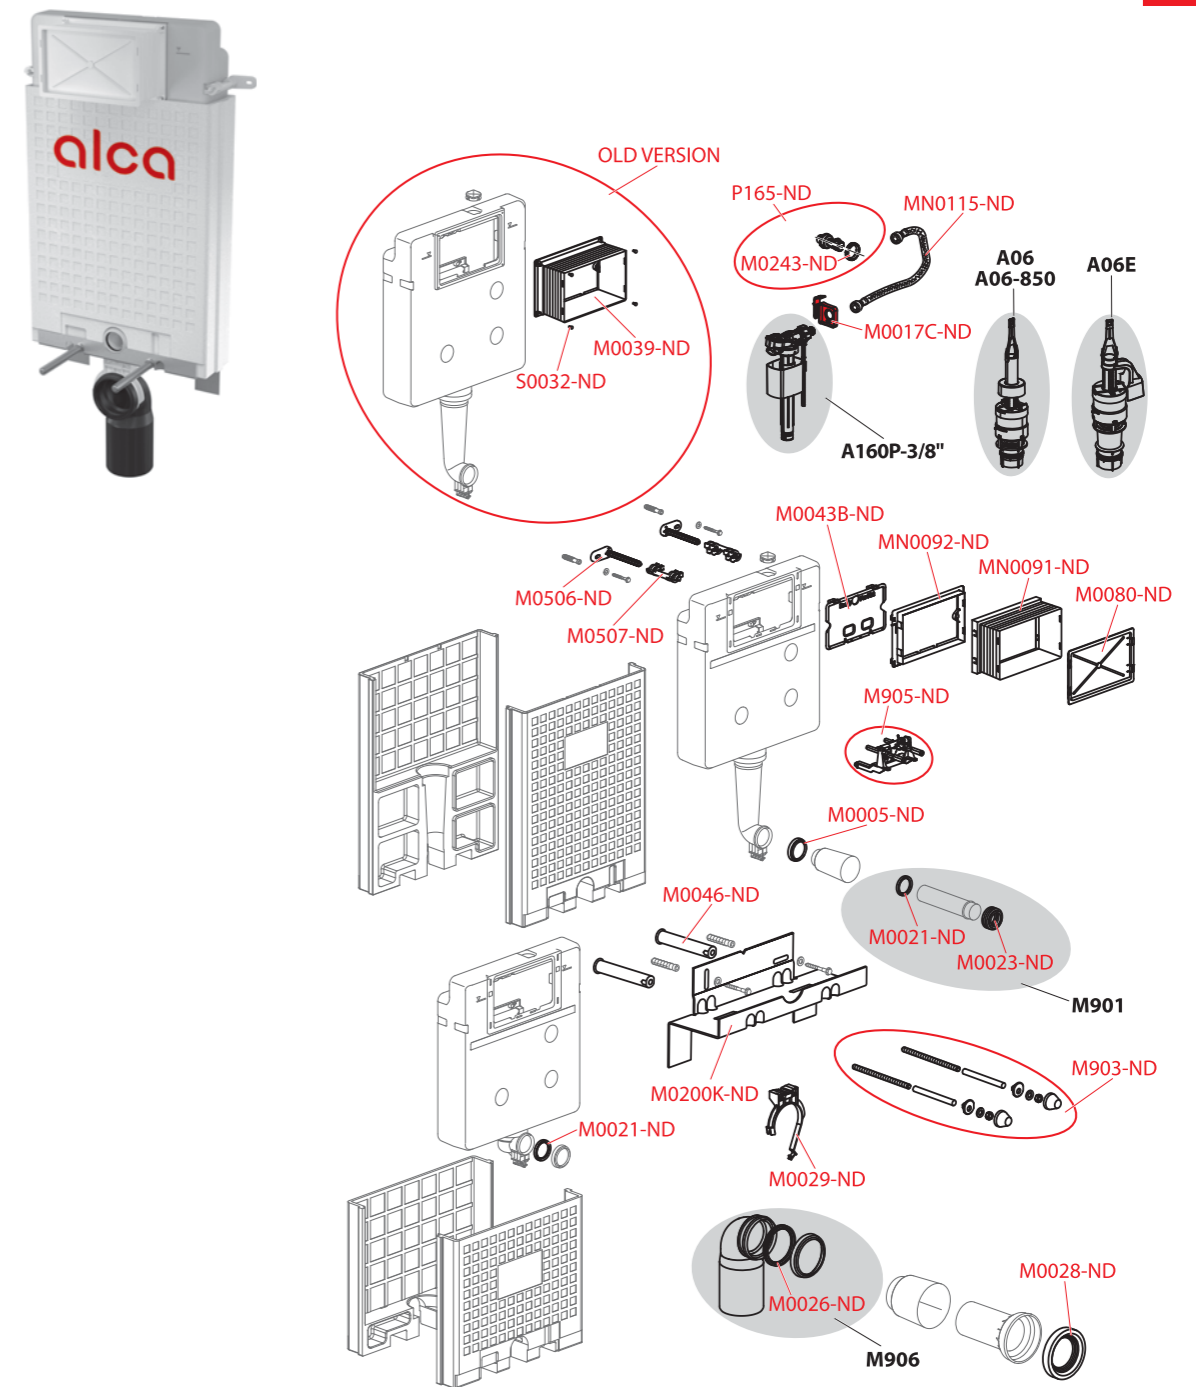

A100/850, A100/1000, A100/1000E

VÝROBA 2005-2017

Obj. číslo	Popis	Cena
M0005-ND	Krúžok prívodu A100	1,55 €
M0017C-ND	Držiak nap. ventilu AM	0,74 €
M0021-ND	Tesnenie prívodu (WC moduly)	1,4 €
M0023-ND	Vrapová vložka 45x58x25 (WC moduly)	1,7 €
M0026-ND	Tesnenie odpadu (WC moduly)	2,57 €
M0028-ND	Tesnenie prepojky	5,52 €
M0029-ND	Držiak odpadu	3,02 €
M0039-ND	Rukáv	2,95 €
M0043B-ND	Doska vnútorná	1,55 €
M0046-ND	Trúbka konzoly	3,83 €
M0080-ND	Víko rukávu	2,2 €
M0200K-ND	Konzola	20,14 €

Obj. číslo	Popis	Cena
M0243-ND	Matica držiaku roháčka	1,05 €
M0506-ND	Opierka závesu nádržky	1,12 €
M0507-ND	Záves nádržky	0,81 €
M903-ND	Závitové tyče + príslušenstvo	5,96 €
M905-ND	Mechanizmus kompletný	5,15 €
MN0091-ND	Rukáv rámčeku	2,72 €
MN0092-ND	Rámček rukávu	1,87 €
MN0115-ND	Hadička s o-krúžkom pre modul AM	5,29 €
P165-ND	Rohový ventil SCHELL s držiakom a maticou	18,71 €
S0032-ND	Skrutka do plechu 4,2x16 DIN 7983 A2	0,55 €