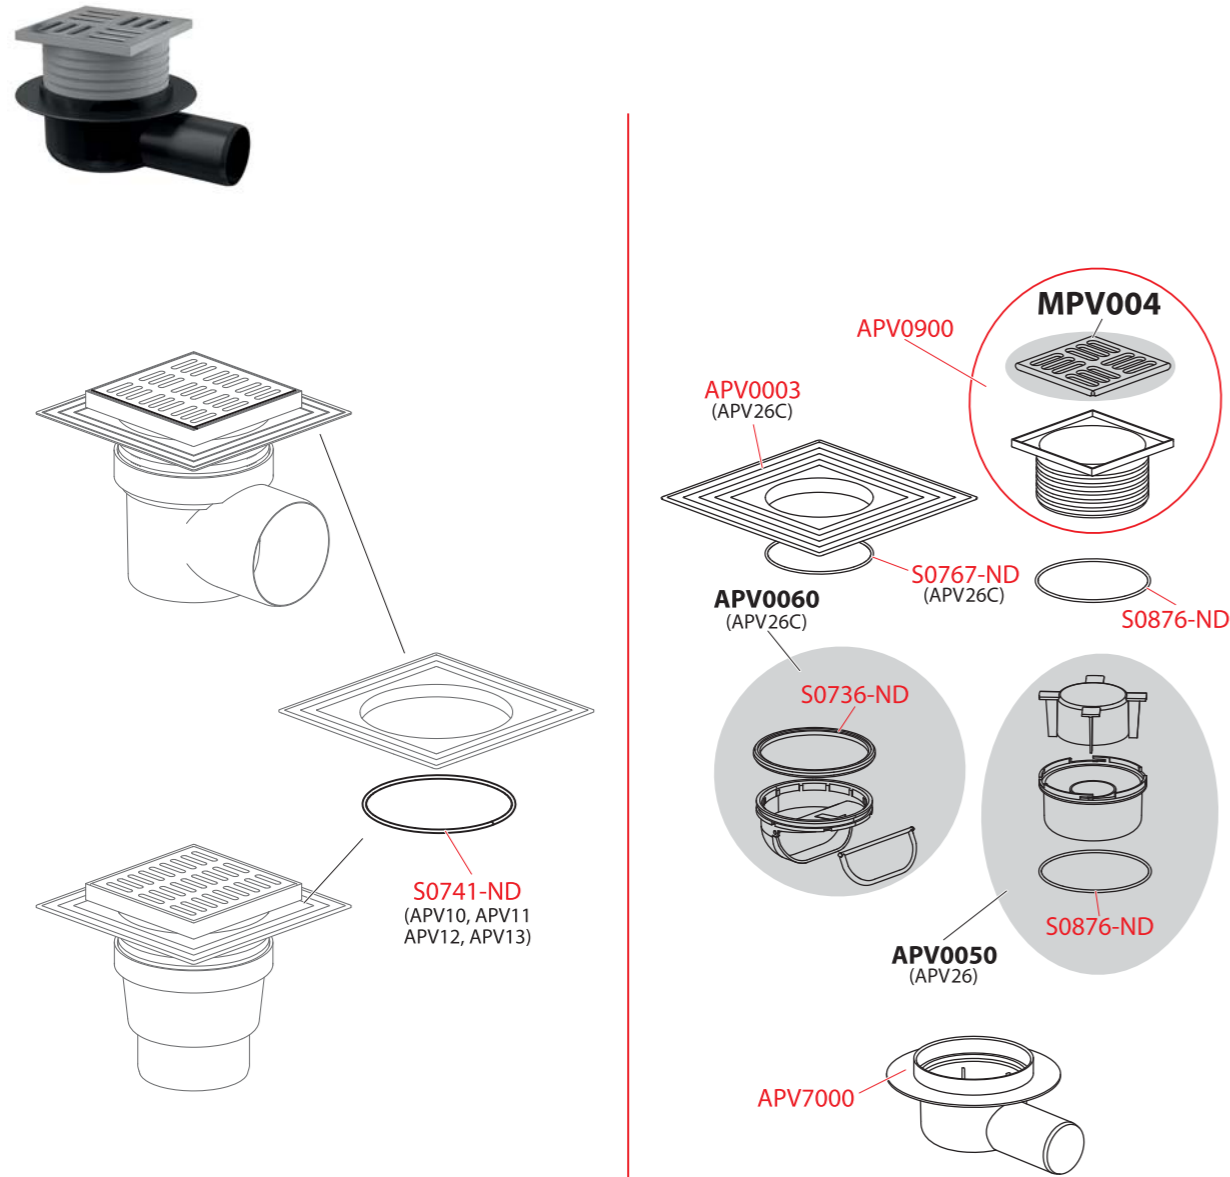

APV10, APV11, APV12, APV13, APV26, APV26C

Obj. číslo	Popis	Cena
APV0003	Límec 2. úrovne izolácie DN105	4,28 €
APV0900	Hrdlo vpusti, mriežka 105×105 mm nerez	7,98 €
APV7000	Telo vpusti DN50 bočné	6,41 €
S0736-ND	Tesnenie APV26C (A4-1235/02)	1,71 €
S0741-ND	O-kružok k límcu druhej úrovne izolácie 138×3,5	1,7 €
S0767-ND	O-kružok 85×2,5 NBR 70	1,44 €
S0876-ND	O-kružok 90×2 NBR 70Sh	1,37 €