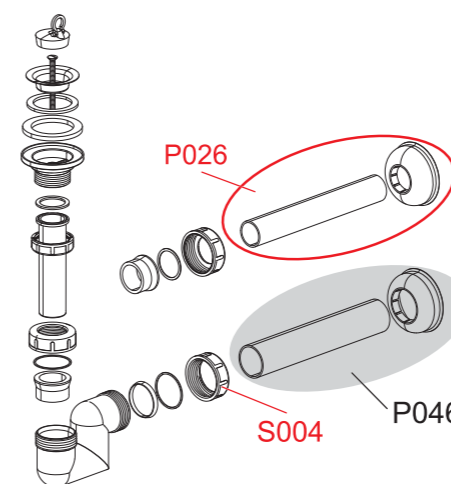

WC DOPOJENIE

A90, A91, A92, A970, A991	97
---------------------------	----

Zoznam náhradných dielov

98–110

Legenda

P046 Výrobok z katalógu výrobkov (súčasťou cenníka výrobkov)

S004 Sada

S004 Náhradný diel, ktorý je uvedený v cenníku ND