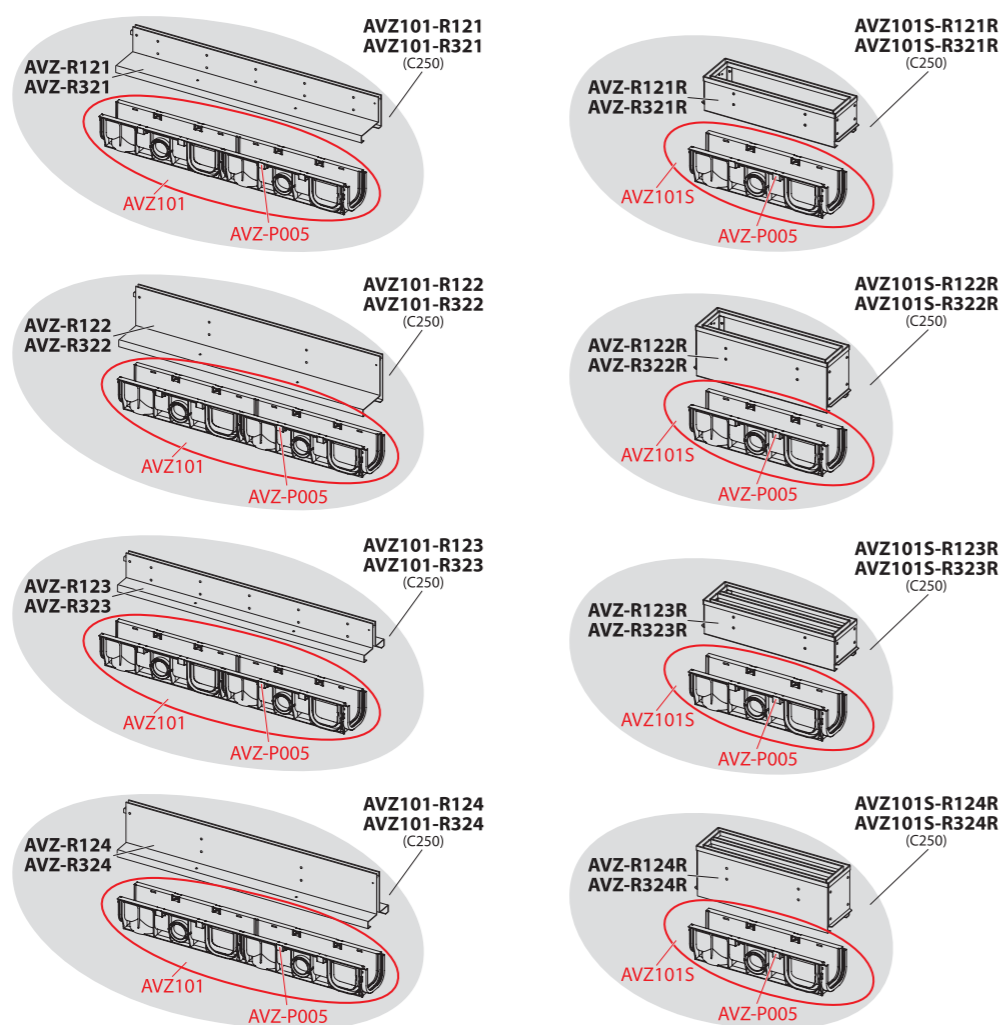

AVZ101-R121, AVZ101-R122, AVZ101-R123, AVZ101-R124, AVZ101-R321, AVZ101-R322, AVZ101-R323, AVZ101-R324, AVZ101S-R121R, AVZ101S-R122R, AVZ101S-R123R, AVZ101S-R124R, AVZ101S-R321R, AVZ101S-R322R, AVZ101S-R323R, AVZ101S-R324R

Obj. číslo	Popis	Cena
AVZ-P005	Krytka montážnych otvorov	1,18 €
AVZ101	Vonkajší žľab 100 mm bez rámu	18,84 €
AVZ101S	Vonkajší žľab 500 mm bez rámu	16,12 €

AGV1, AGV2, AGV3, AGV4, AGV1S, AGV2S, AGV3S, AGV4S