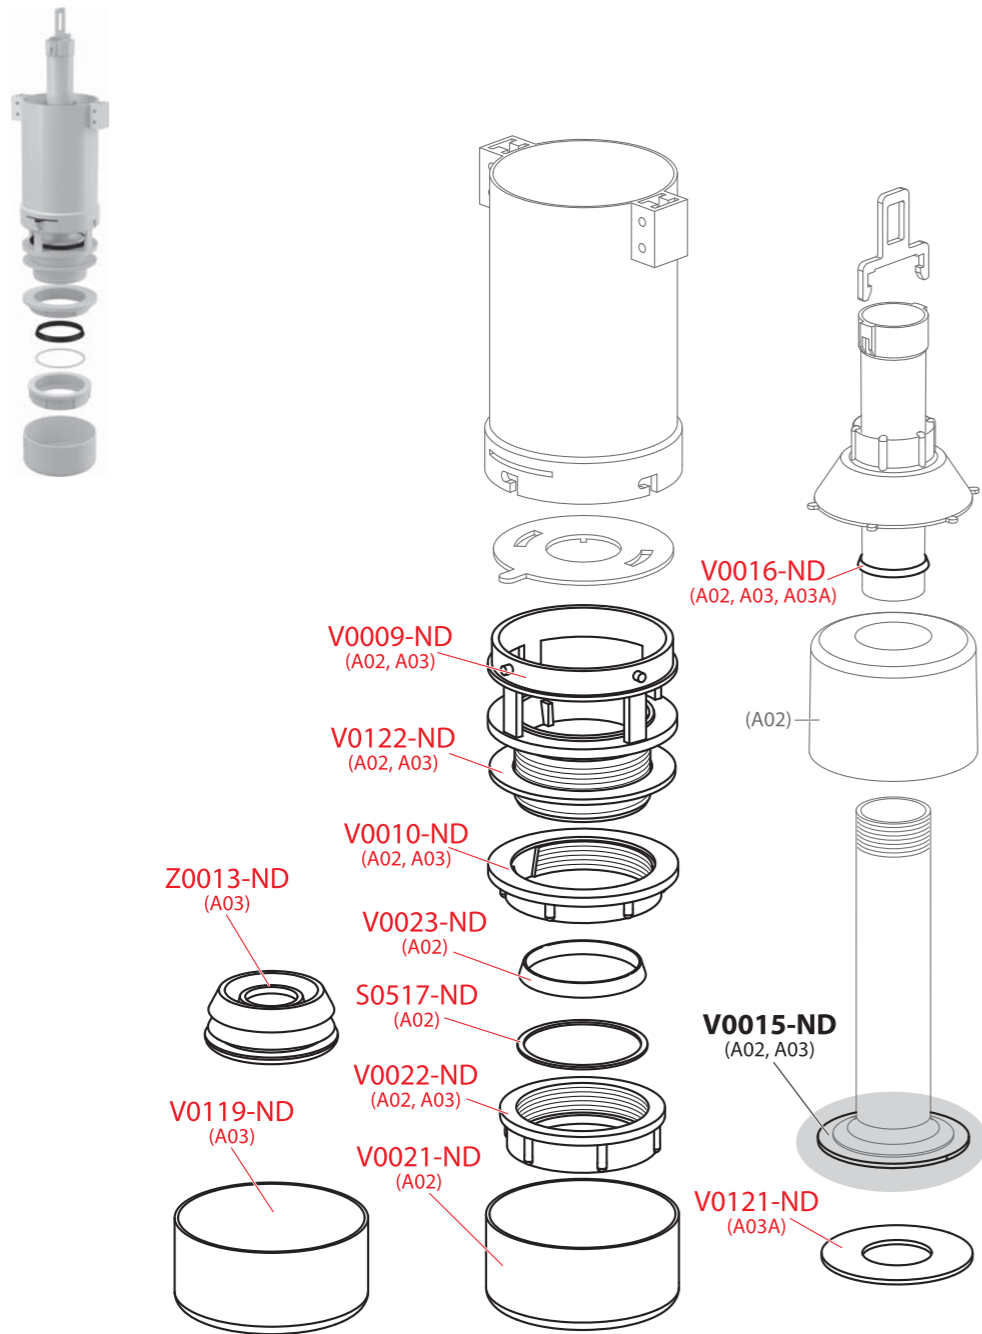

A02, A03, A03A

Obj. číslo	Popis	Cena
S0517-ND	Treťí krúžok DN50	0,78 €
V0009-ND	Výpusť	3,39 €
V0010-ND	Matica výpusti TR 60×3	1,55 €
V0016-ND	Kuželový krúžok vyp. ventily A2000, A02, A03, A03A, A05)	0,76 €
V0021-ND	Krytka výpusti	0,82 €
V0022-ND	Matica výpusti	1,11 €
V0023-ND	Tesnenie kuželové 56×49×6	0,88 €
V0119-ND	Krytka výpusti DN35	0,81 €
V0121-ND	Tesnenie 70×30×2 EPDM pryž 40 sh (vyp. ventily A03A)	1 €
V0122-ND	Tesnenie 80×60×2,5 (vyp. ventily A02, A03, A03A, A07)	1,1 €
Z0013-ND	Vložka vrapová DN50/32 biela	1,7 €