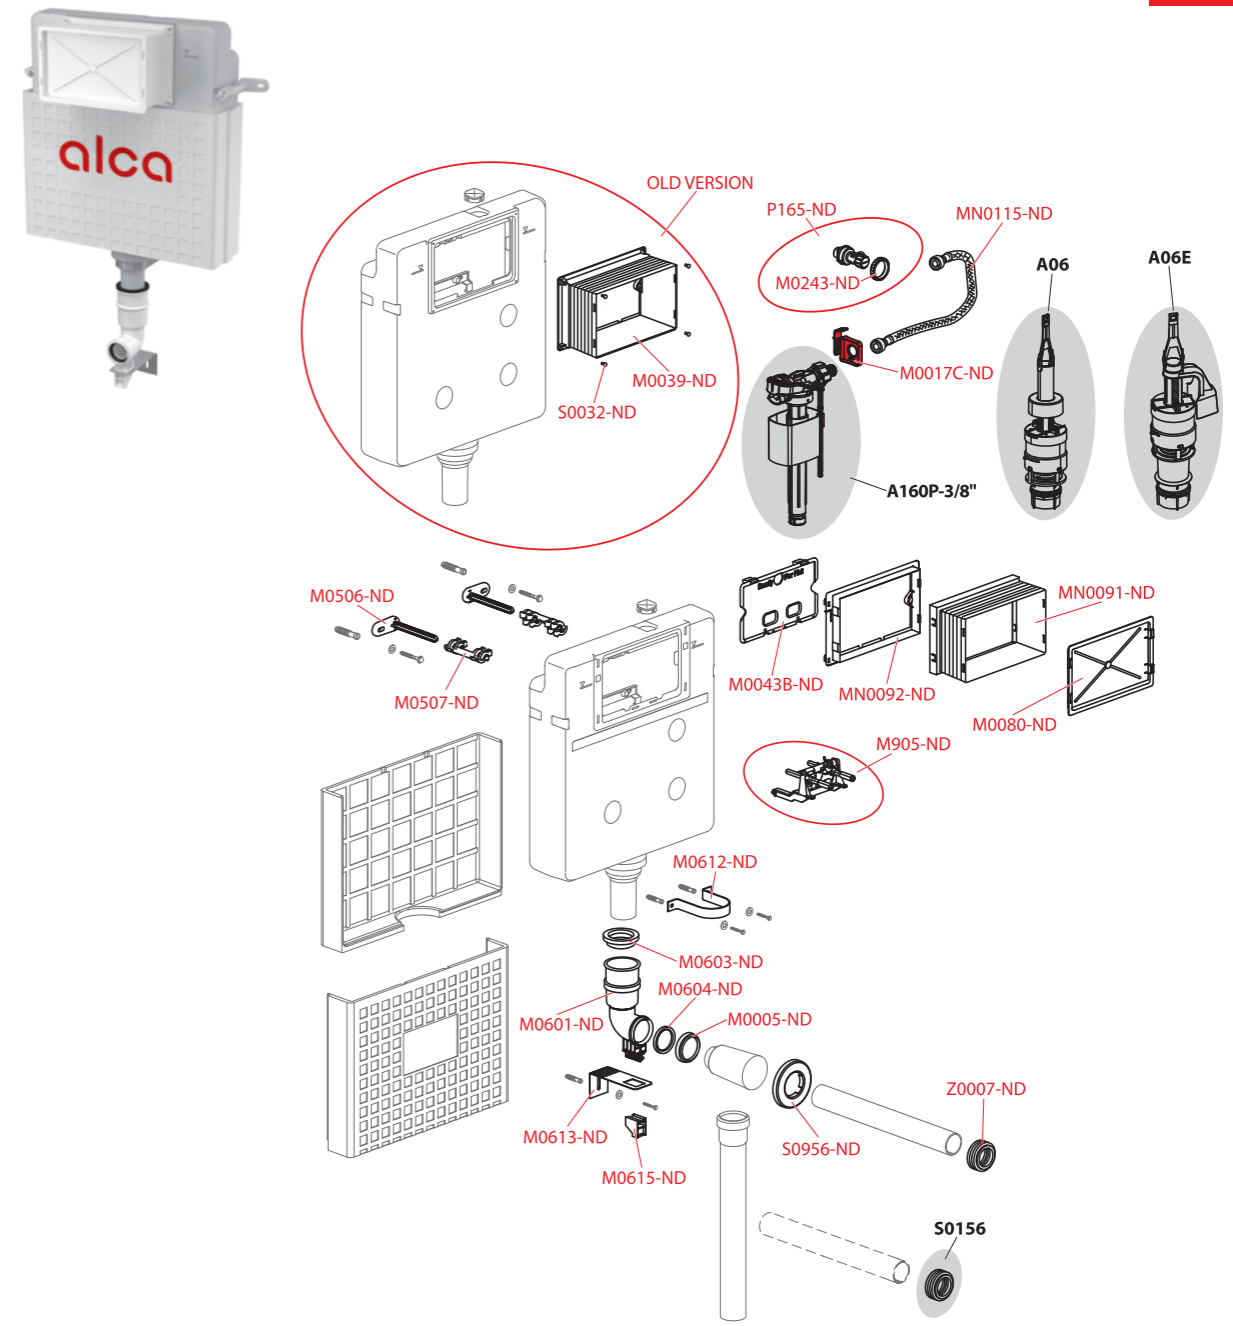

AM112, AM112W

VÝROBA OD 2017

A112

VÝROBA 2005-2017

Cenník náhradných dielov 2024

Obj. číslo	Popis	Cena
M0005-ND	Krúžok prívodu A100	1,55 €
M0017C-ND	Držiak nap. ventilu AM	0,74 €
M0043B-ND	Doska vnútorná	1,55 €
M0080-ND	Víko rukávu	2,2 €
M0243-ND	Matica držiaku roháčka	1,05 €
M0506-ND	Opierka závesu nádržky	1,12 €
M0507-ND	Záves nádržky	0,81 €
M0601-ND	Koleno prívodné AM112	5,01 €
M0603-ND	Manžeta	2,2 €
M0604-ND	Tesnenie prívodu	1,64 €
M0612-ND	Pásik dier. rovná 17/6,5	2,2 €
M0613-ND	Držiak	2,42 €
M0615-ND	Zámok držiaku	1,05 €