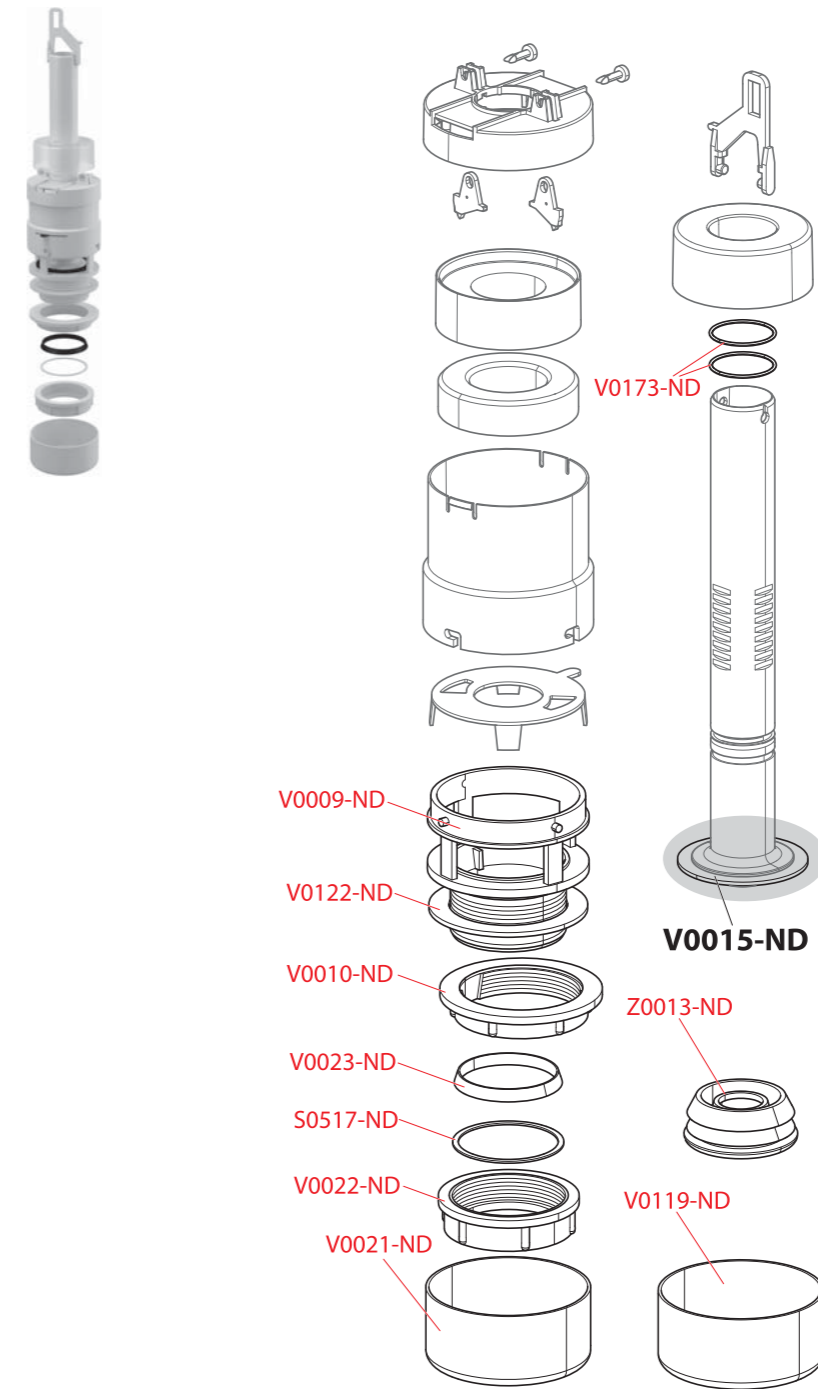

A07

Obj. číslo	Popis	Cena
S0517-ND	Treťí krúžok DN50	0,78 €
V0009-ND	Výpusť	3,39 €
V0010-ND	Matica výpusti TR 60×3	1,55 €
V0021-ND	Krytka výpusti	0,82 €
V0022-ND	Matica výpusti	1,11 €
V0023-ND	Tesnenie kuželové 56×49×6	0,88 €
V0119-ND	Krytka výpusti DN35	0,81 €
V0122-ND	Tesnenie 80×60×2,5 (vyp. ventily A02, A03, A03A, A07)	1,1 €
V0173-ND	O-krúžok 29×2,5	1,01 €
Z0013-ND	Vložka vrapová DN50/32 biela	1,7 €