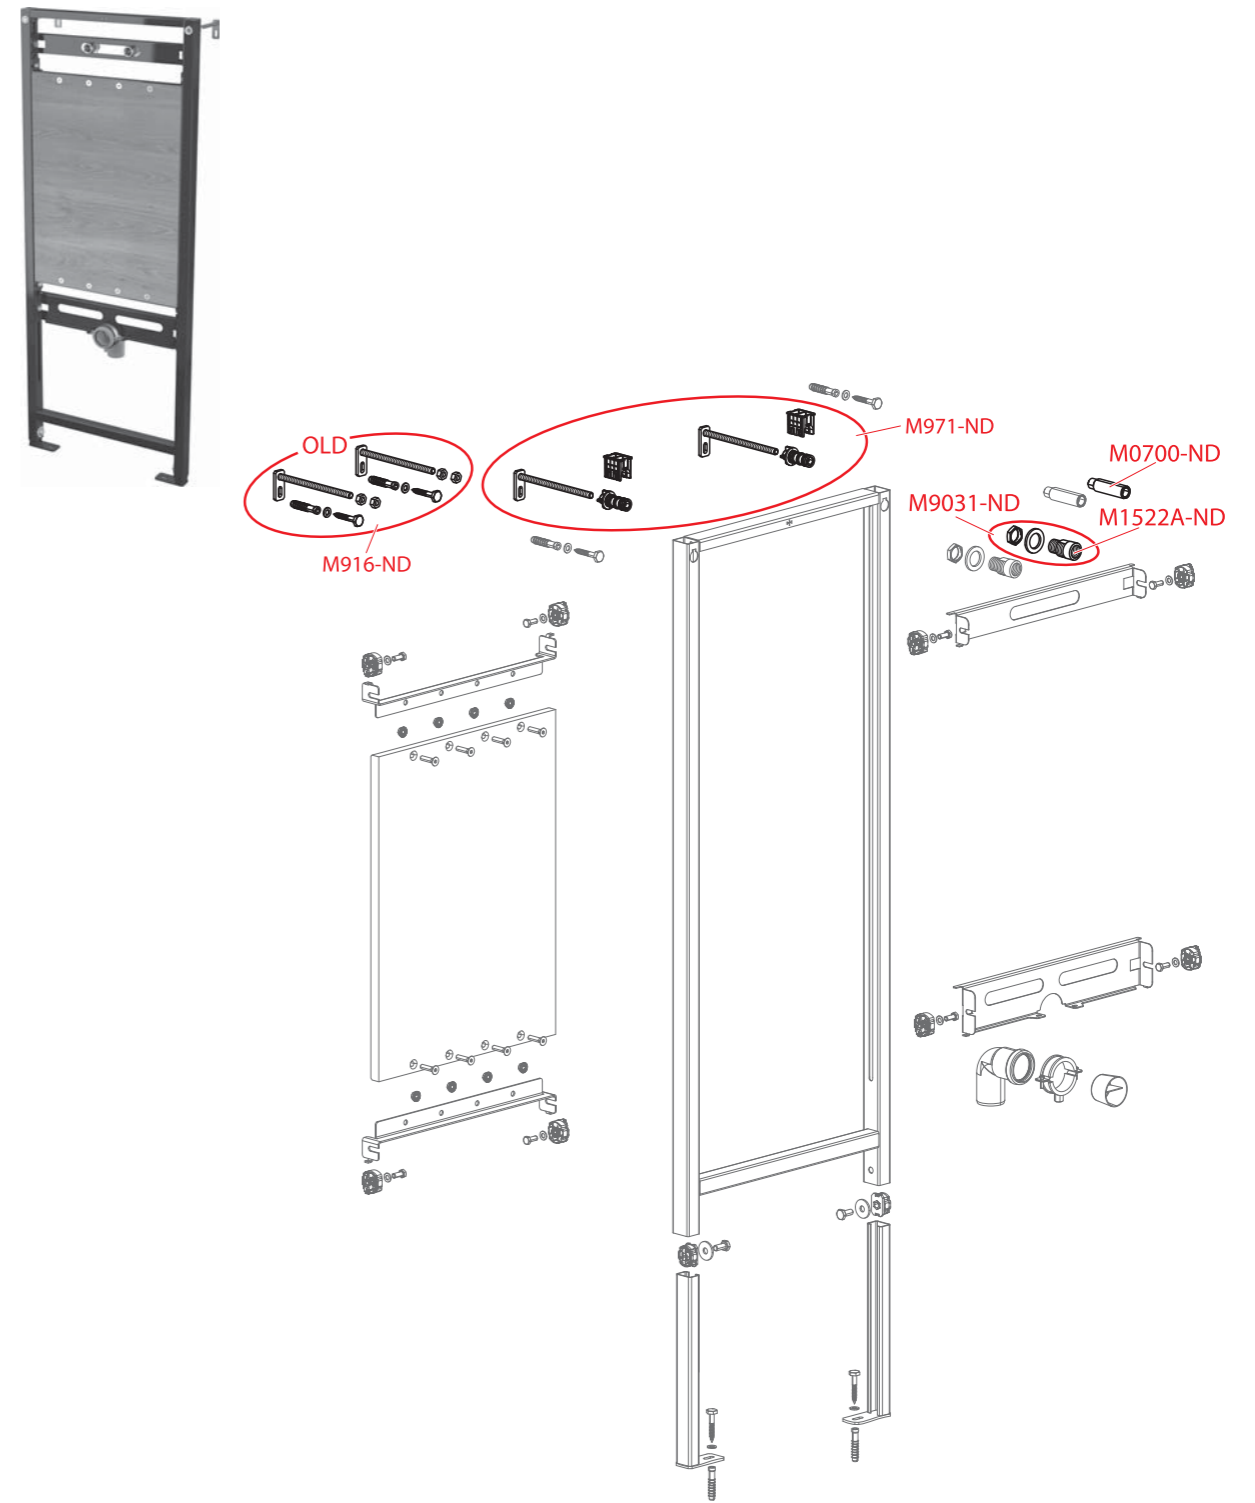

A108

Obj. číslo	Popis	Cena
M0700-ND	Redukcia G 3/4"-G 1/2"	10,11 €
M1522A-ND	Redukcia G 3/4"-G 1/2" - skrátená	8,82 €
M9031-ND	Redukcia - sada	18,71 €
M916-ND	Fixačný set	15,66 €
M971-ND	Súprava pre upevnenie do steny Easy Lock - montážne rámy	15,66 €