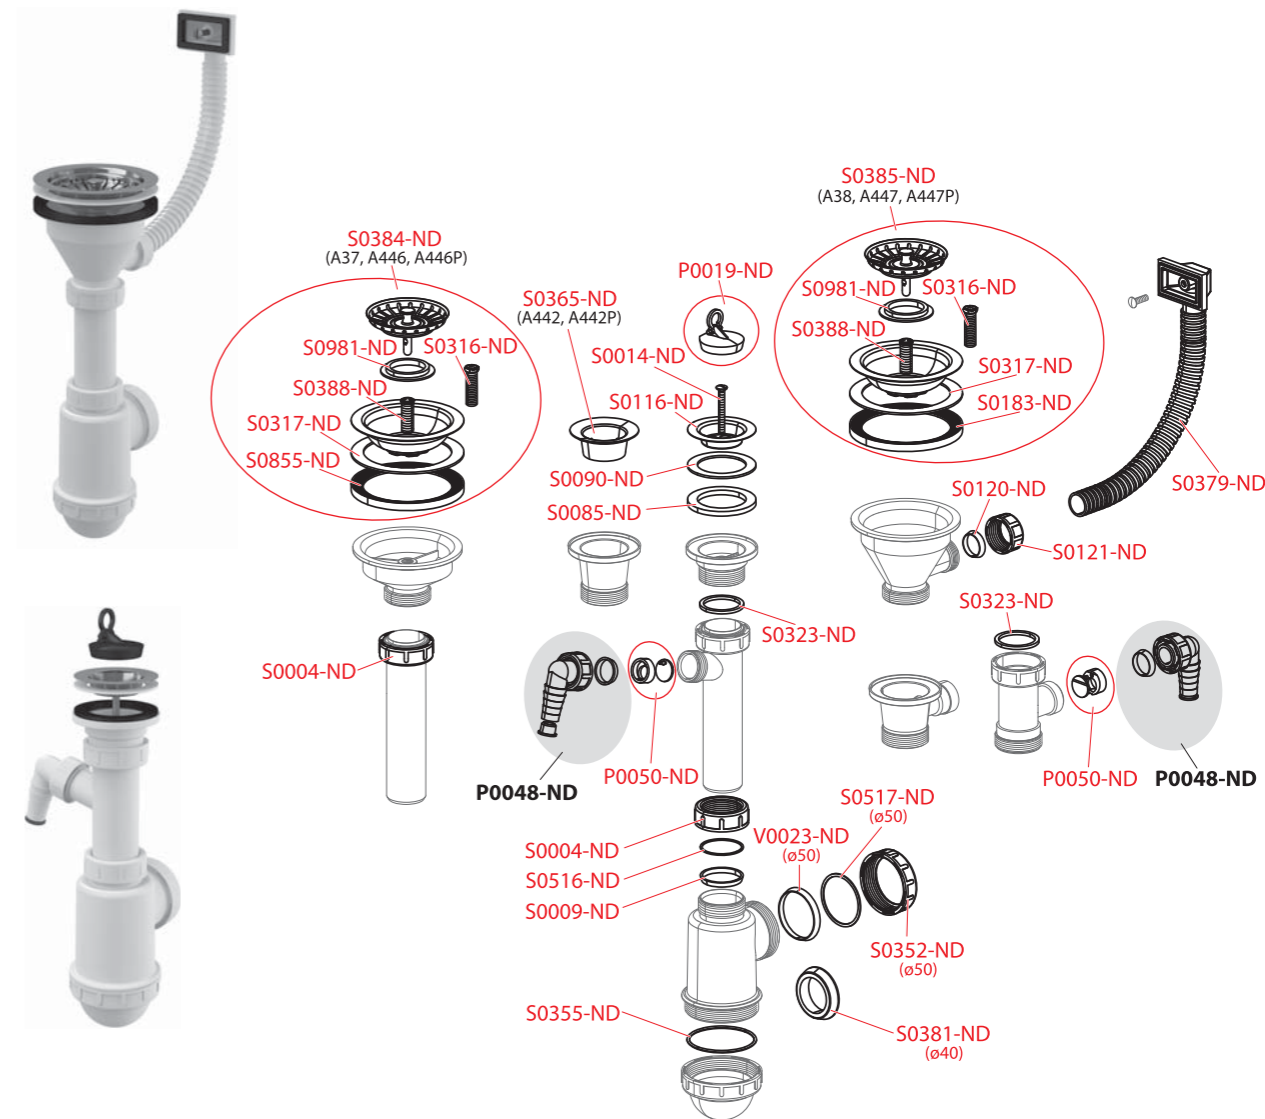

Obj. číslo	Popis	Cena
P0019-ND	Zátka PVC 6/4" (drezové sifóny)	1,03 €
P0050-ND	Vložka + klapka	1,7 €
S0004-ND	Matica G1 1/2" (vaňové, vaničkové, umývadlové a drezové sifóny)	0,74 €
S0009-ND	Tesnenie kuželové 44x39x5 (vaňové, vaničkové, umývadlové a drezové sifóny)	0,81 €
S0014-ND	Skrutka M6x50 nerez	1,1 €
S0085-ND	Tesnenie 70x50x6 (vaňové, vaničkové A461, 462, umýv. a drez. sifóny)	0,92 €
S0090-ND	Tesnenie 70x50x2 (vaničkové A461, 462, A46, A47, drezové sifóny)	0,92 €
S0116-ND	Mriežka DN70 nerez 6/4"	1,85 €
S0120-ND	Tesnenie kuželové 28x25x5 (umývadlové a drezové sifóny)	0,88 €
S0121-ND	Matica G1"	0,98 €
S0183-ND	Tesnenie 115x85x6 pryž (vaničkové sifóny A48, A49B, A49CR, A49K)	1,55 €
S0316-ND	Skrutka dlhá 40 mm	3,83 €

Obj. číslo	Popis	Cena
S0317-ND	Tesnenie 115x90x2	1,18 €
S0323-ND	Tesnenie 45x37x3	0,96 €
S0352-ND	Matica G2"	0,81 €
S0355-ND	O-kružok 66x2,5 (drezové sifóny)	1,1 €
S0365-ND	Mriežka 6/4" plast	1,1 €
S0379-ND	Prepad k výpusti drezové	2,18 €
S0381-ND	Redukcia 50/40 biela (drezové sifóny)	1,28 €
S0384-ND	Mriežka komplet k A37 DN115	11,74 €
S0385-ND	Mriežka komplet k A38 DN115	11,74 €
S0388-ND	Skrutka výpuste 32 mm	3,31 €
S0516-ND	Trečí krúžok DN40	0,74 €
S0517-ND	Trečí krúžok DN50	0,78 €
S0855-ND	Tesnenie sifónu 90 LOW	1,94 €
S0981-ND	Tesnenie zátky drezového sifónu DN115	1,4 €
V0023-ND	Tesnenie kuželové 56x49x6	0,88 €