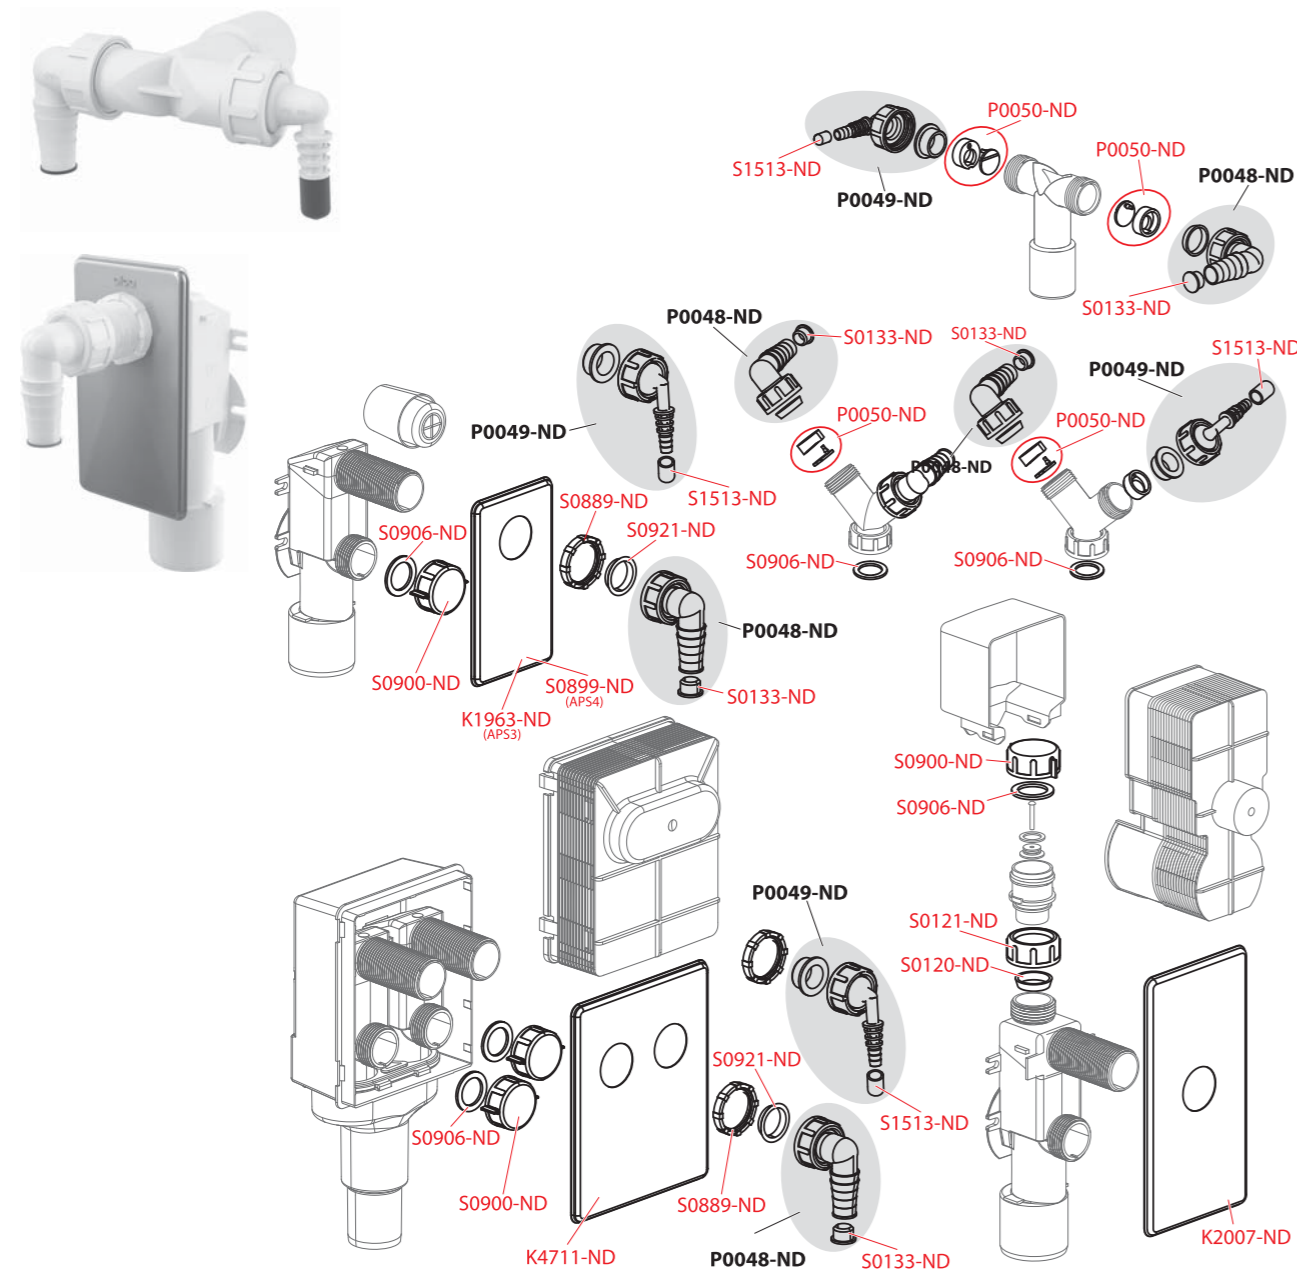

APS3, APS4, APS6, P148, APS3P, P148Z, P149Z, P155Z, P156Z