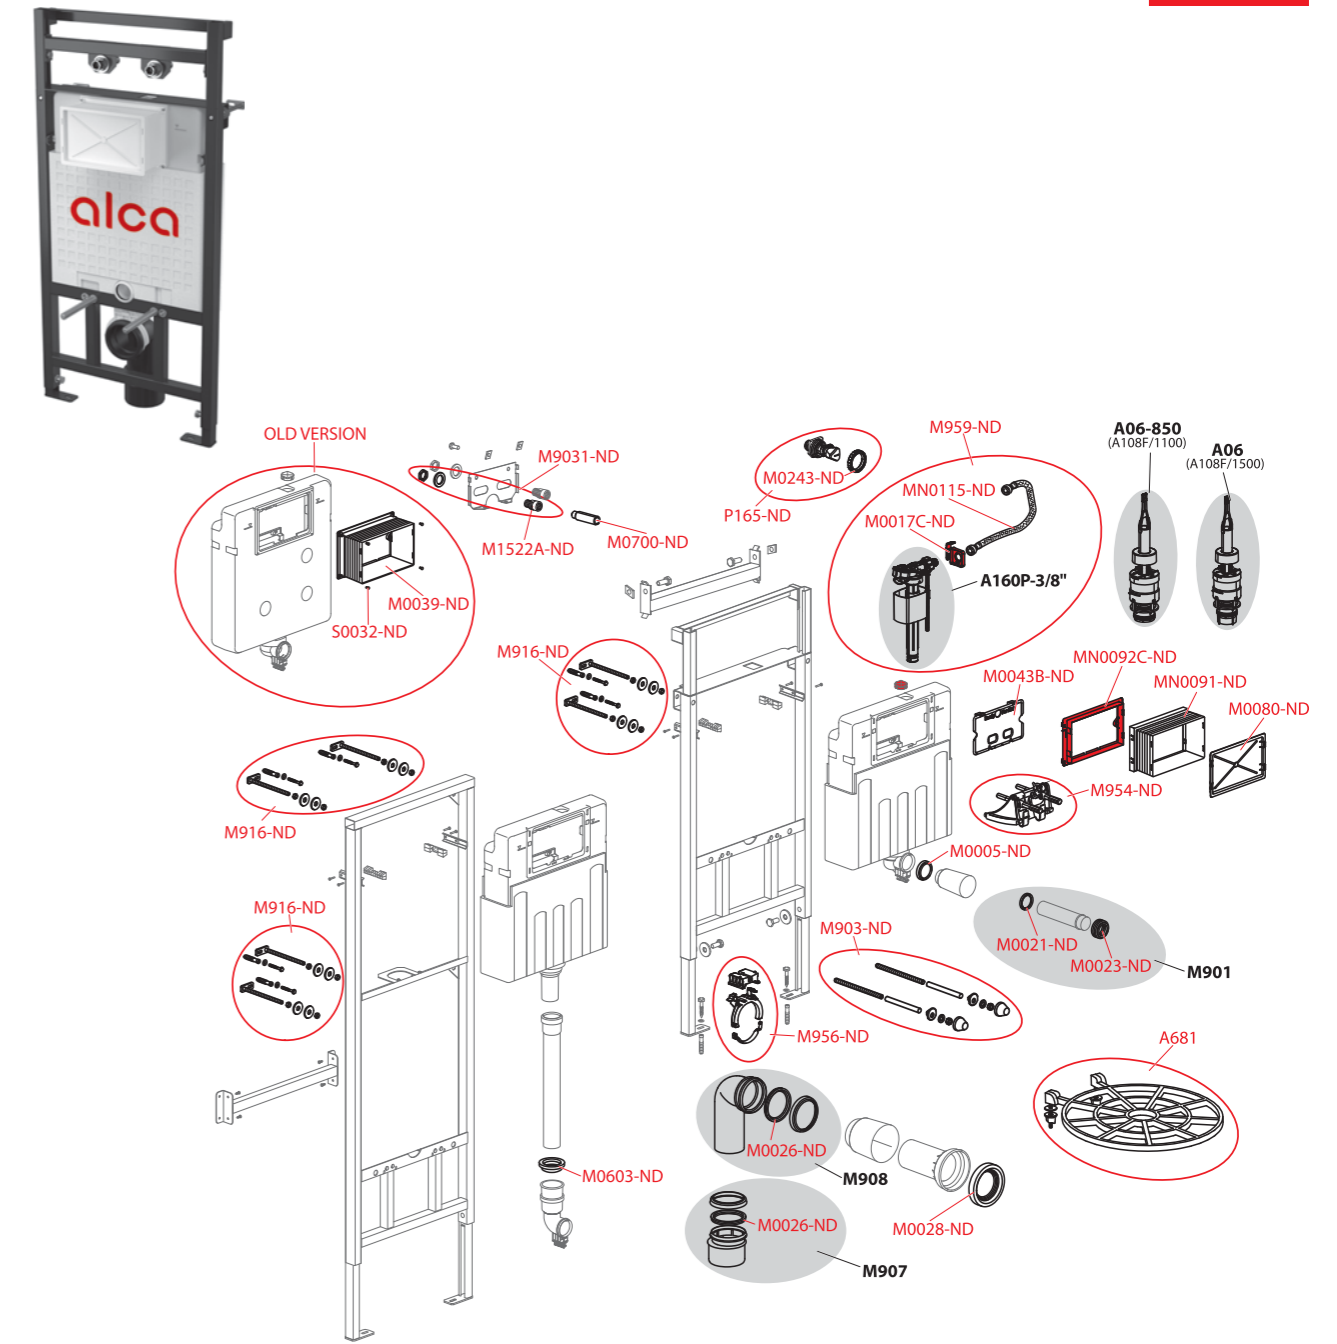

A108F

VÝROBA 2015-2020

Obj. číslo	Popis	Cena
A681	Mriežka na výlevku	19,32 €
M0005-ND	Krúžok prívodu A100	1,55 €
M0017C-ND	Držiak nap. ventilu AM	0,74 €
M0021-ND	Tesnenie prívodu (WC moduly)	1,4 €
M0023-ND	Vrapová vložka 45×58×25 (WC moduly)	1,7 €
M0026-ND	Tesnenie odpadu (WC moduly)	2,57 €
M0028-ND	Tesnenie prepójky	5,52 €
M0043B-ND	Doska vnútorná	1,55 €
M0080-ND	Víko rukávu	2,2 €
M0243-ND	Matica držiaku roháčka	1,05 €
M0700-ND	Redukcia G 3/4"-G 1/2"	10,11 €
M1522A-ND	Redukcia G 3/4"-G 1/2" – skrátaná	8,82 €
M903-ND	Závitové tyče + príslušenstvo	5,96 €

Obj. číslo	Popis	Cena
M9031-ND	Redukcia – sada	18,71 €
M954-ND	Mechanizmus kompletný AM	5,74 €
M956-ND	Posuvný držiak odpadu	5,96 €
M959-ND	Sada na výmenu napúšťacieho ventilu a hadičky na modul AM	19,5 €
M967-ND	Montážna súprava na stenu Easy Lock – AM101	15,66 €
MN0091-ND	Rukáv rámčeku	2,72 €
MN0092C-ND	Rámček rukávu	1,78 €
MN0115-ND	Hadička s o-krúžkom pre modul AM	5,29 €
P165-ND	Rohový ventil SCHELL s držiakom a maticou	18,71 €
P175-ND	Záves nádržky – kompletný 2 ks	10,98 €

Obj. číslo	Popis	Cena
A681	Mriežka na výlevku	19,32 €
M0005-ND	Krúžok prívodu A100	1,55 €
M0017C-ND	Držiak nap. ventilu AM	0,74 €
M0021-ND	Tesnenie prívodu (WC moduly)	1,4 €
M0023-ND	Vrapová vložka 45×58×25 (WC moduly)	1,7 €
M0026-ND	Tesnenie odpadu (WC moduly)	2,57 €
M0028-ND	Tesnenie prepójky	5,52 €
M0039-ND	Rukáv	2,95 €
M0043B-ND	Doska vnútorná	1,55 €
M0080-ND	Víko rukávu	2,2 €
M0243-ND	Matica držiaku roháčka	1,05 €
M0603-ND	Manžeta	2,2 €
M0700-ND	Redukcia G 3/4"-G 1/2"	10,11 €
M1522A-ND	Redukcia G 3/4"-G 1/2" – skrátaná	8,82 €

Obj. číslo	Popis	Cena
M903-ND	Závitové tyče + príslušenstvo	5,96 €
M9031-ND	Redukcia – sada	18,71 €
M916-ND	Fixačný set	15,66 €
M954-ND	Mechanizmus kompletný AM	5,74 €
M956-ND	Posuvný držiak odpadu	5,96 €
M959-ND	Sada na výmenu napúšťacieho ventilu a hadičky na modul AM	19,5 €
MN0091-ND	Rukáv rámčeku	2,72 €
MN0092C-ND	Rámček rukávu	1,78 €
MN0115-ND	Hadička s o-krúžkom pre modul AM	5,29 €
P165-ND	Rohový ventil SCHELL s držiakom a maticou	18,71 €
S0032-ND	Skrutka do plechu 4,2×16 DIN 7983 A2	0,55 €