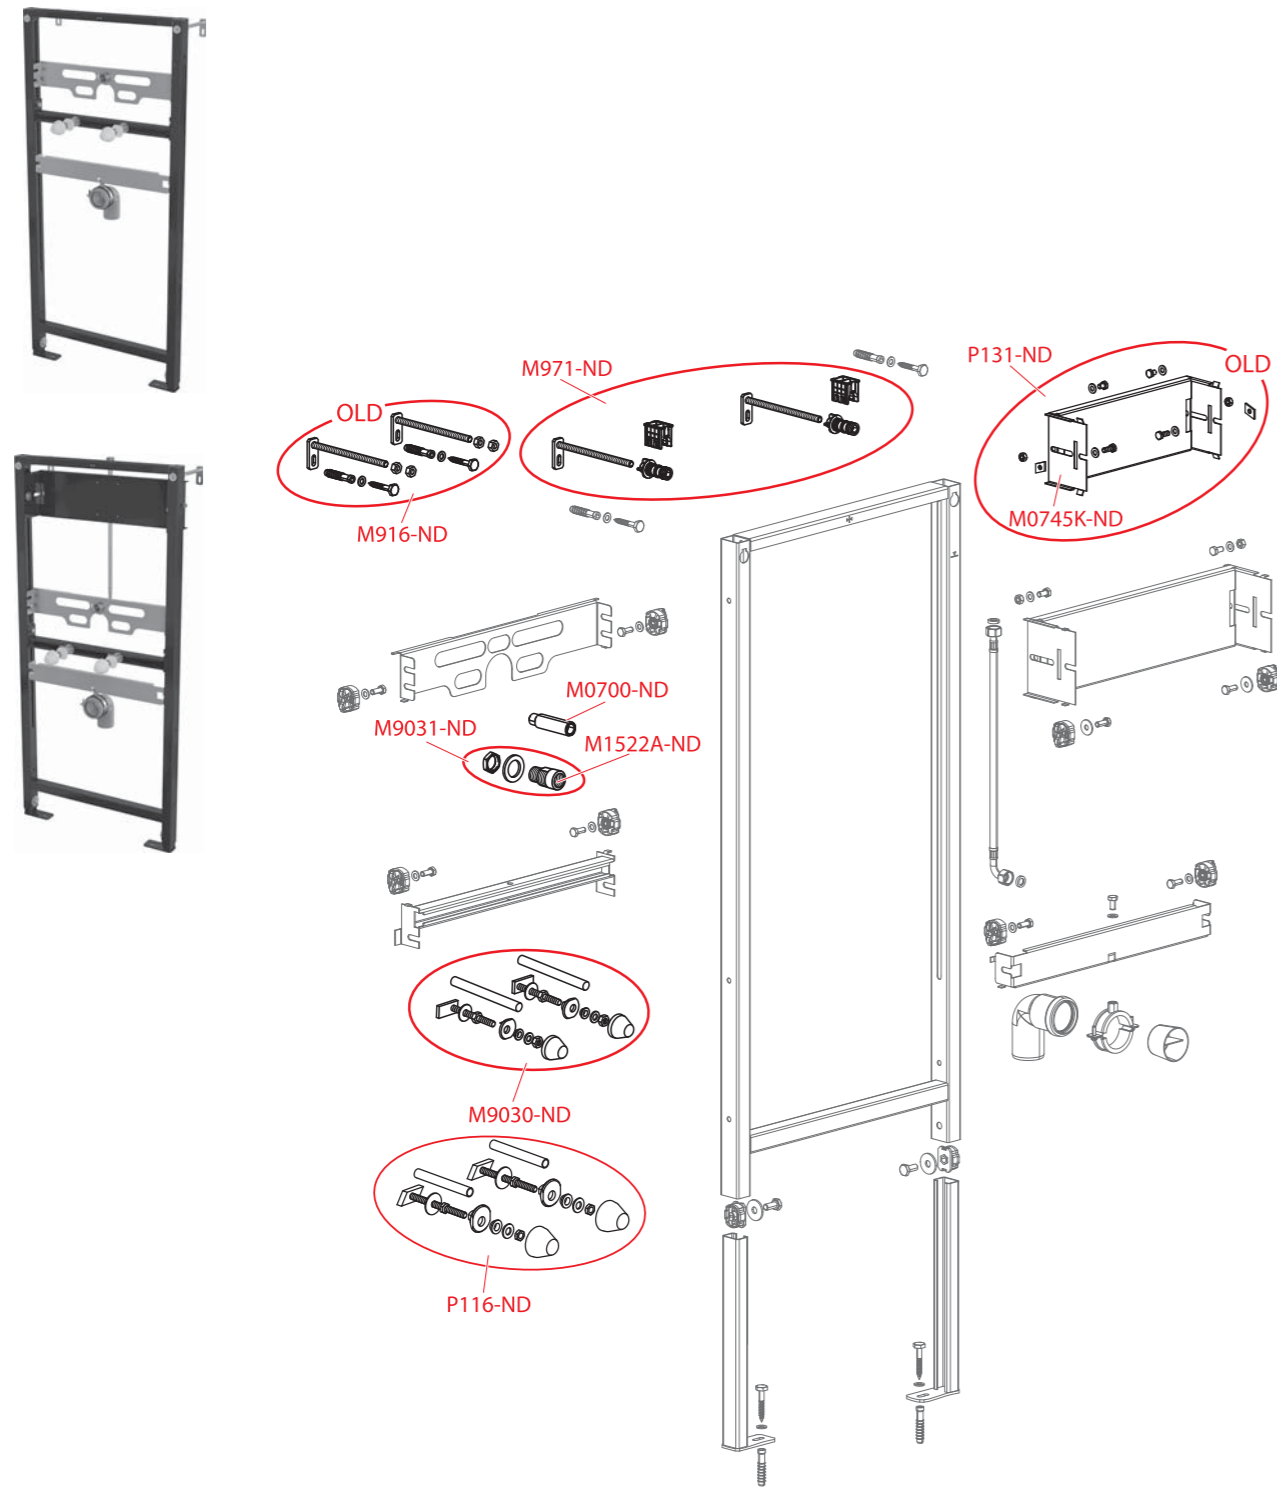

A107, A107S

Obj. číslo	Popis	Cena
M0700-ND	Redukcia G 3/4"-G 1/2"	10,11 €
M0745K-ND	U-nosník pevný A107	25,42 €
M1522A-ND	Redukcia G 3/4"-G 1/2" - skrátená	8,82 €
M9030-ND	Závitové tyče + príslušenstvo	5,96 €
M9031-ND	Redukcia - sada	18,71 €
M916-ND	Fixačný set	15,66 €
M971-ND	Súprava pre upevnenie do steny Easy Lock - montážne rámy	15,66 €
P116-ND	Nosné prvky pre pisoár DN8	4,83 €
P131-ND	Konzola pre A107S	90,93 €