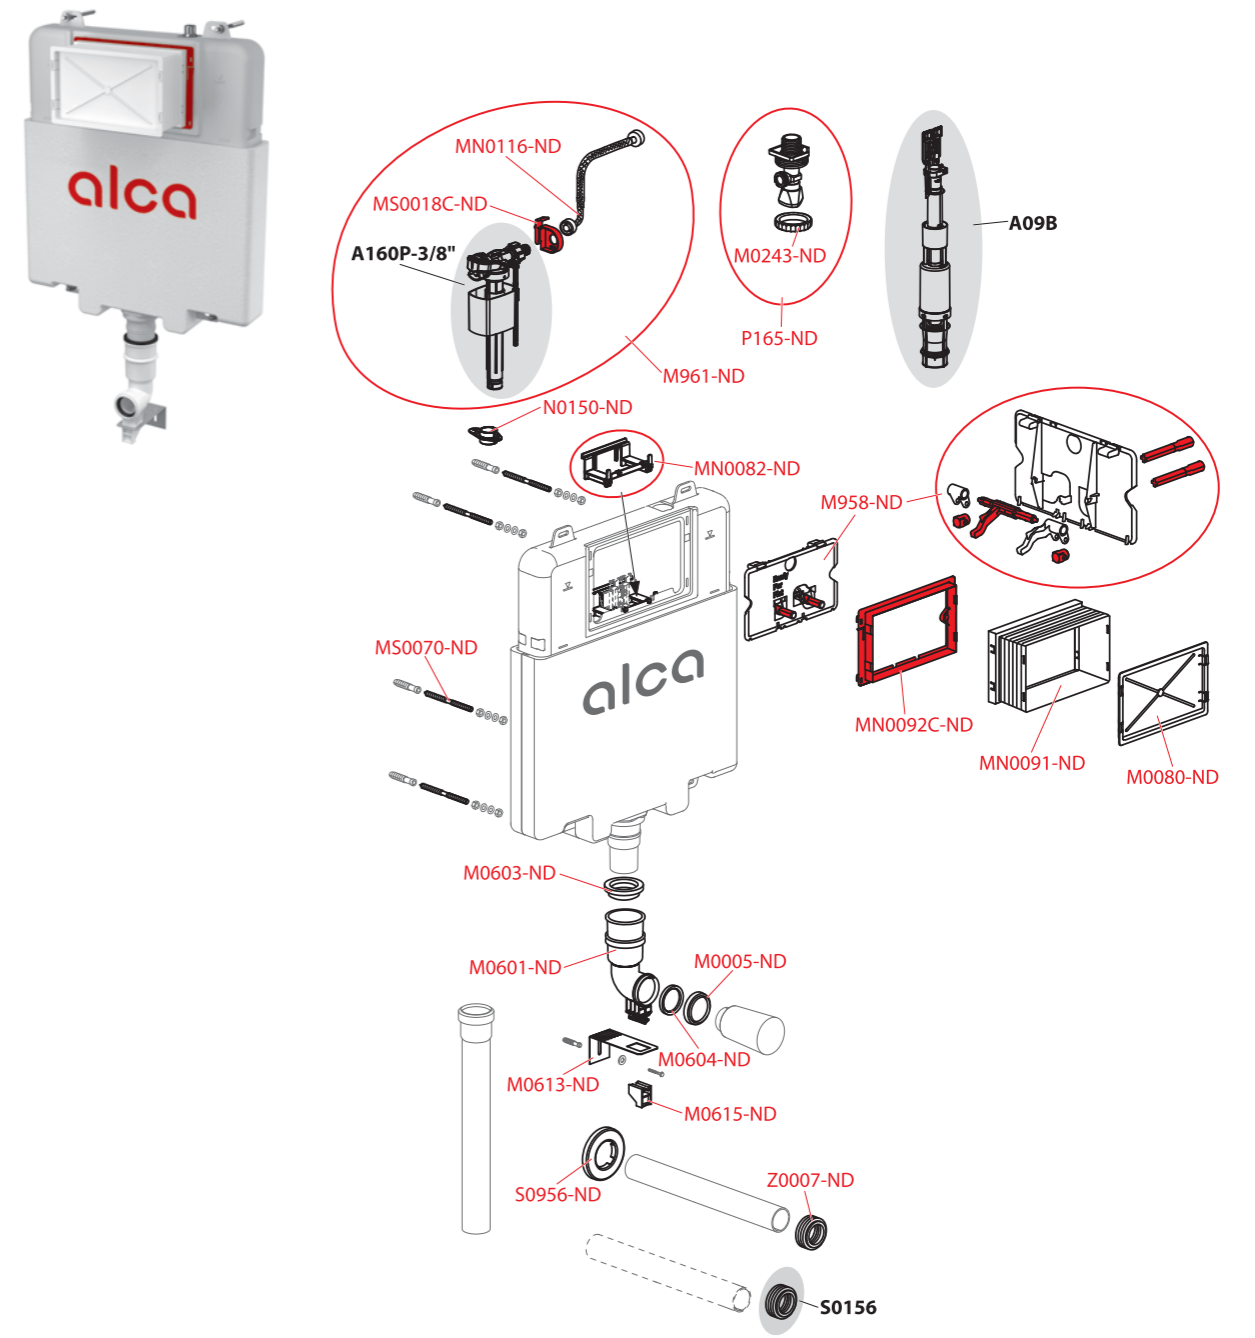

AM1112

Obj. číslo	Popis	Cena
M0005-ND	Krúžok prívodu A100	1,55 €
M0080-ND	Víko rukávu	2,2 €
M0243-ND	Matica držiaku roháčka	1,05 €
M0601-ND	Koleno prívodné AM112	5,01 €
M0603-ND	Manžeta	2,2 €
M0604-ND	Tesnenie prívodu	1,64 €
M0613-ND	Držiak	2,42 €
M0615-ND	Zámok držiaku	1,05 €
M958-ND	Doska pre Slimmodul AM s mechanizmom	6,68 €
M961-ND	Sada na výmenu napúšťacieho ventilu a hadičky na Slimmodul AM	20,86 €
MN0082-ND	Rozperka nádržky SLIM	2,72 €

Obj. číslo	Popis	Cena
MN0091-ND	Rukáv rámčeku	2,72 €
MN0092C-ND	Rámček rukávu	1,78 €
MN0116-ND	Hadička s o-krúžkom pre Slimmodul AM	6,98 €
MS0018C-ND	Držiak napúšťacieho ventilu pre Slimmodul AM	0,98 €
MS0070-ND	Kombi skrutka M8x120 Zn	2,2 €
N0150-ND	Rozperka napúšťacieho ventilu – Slim	1,75 €
P165-ND	Rohový ventil SCHELL s držiakom a maticou	18,71 €
S0956-ND	Rozeta DN40	1,18 €
Z0007-ND	Vložka vrapová DN60/40	1,7 €

Cenník náhradných dielov 2024

Príslušenstvo
Predstavené inštalačné systémy
Ovládacie tlačítka a senzory
Ventily a WC plastové nádržky
WC sedátka
Podlahové žláby
Vonkajšie odvodnenie
Podlahové vpuste
Sifóny
WC príslušenstvo