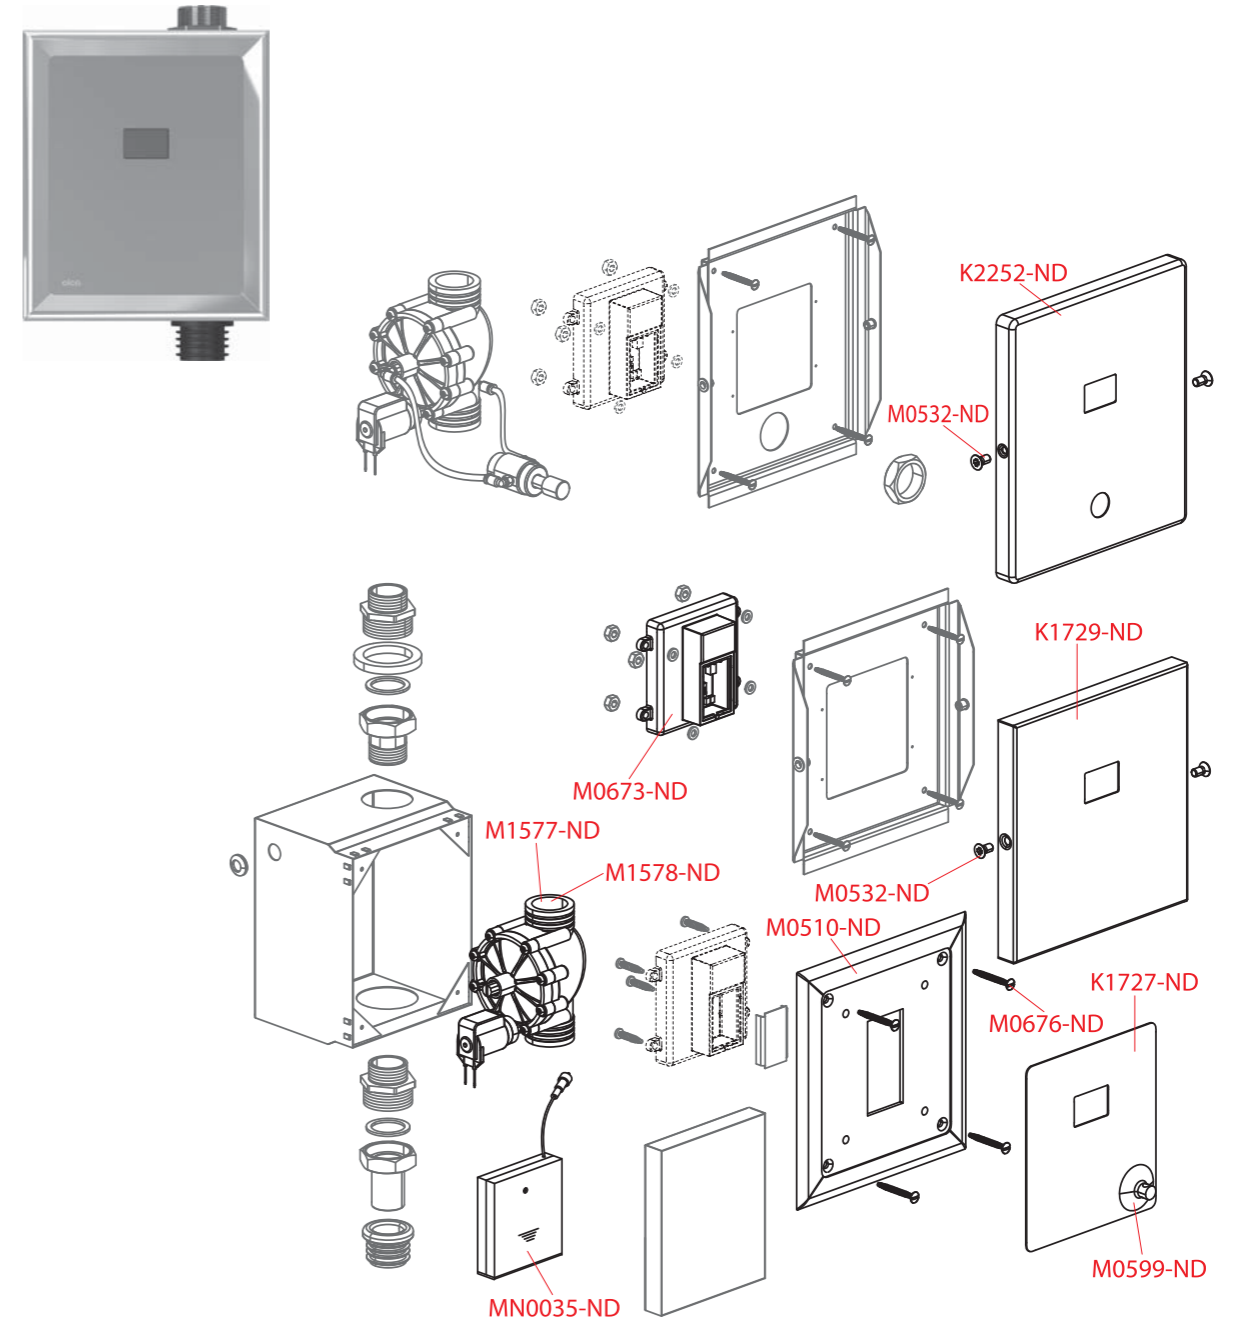

ASP3

Obj. číslo	Popis	Cena
K1727-ND	Kryt rámu pre WC senzory	5,07 €
K1729-ND	Rámik nerez pre WC senzor	27,69 €
K2252-ND	Rámik nerez pre WC senzor ASP3-KT	28,91 €
M0510-ND	Doska-senzor WC, pokovaný	13,3 €
M0532-ND	Skrutka M4×10	0,96 €
M0599-ND	Prísavná podložka 30 mm	1,18 €
M0673-ND	Kompletný infra snímač s ventilom pre WC senzor	143,9 €
M0676-ND	Skrutka 3,5×32	0,6 €
M1577-ND	Ventil pre senzor	134,47 €
M1578-ND	Ventil pre senzor – batériový	156,32 €
MN0035-ND	Púzdro pre ALK. batérie 6V s konektorom	27,55 €