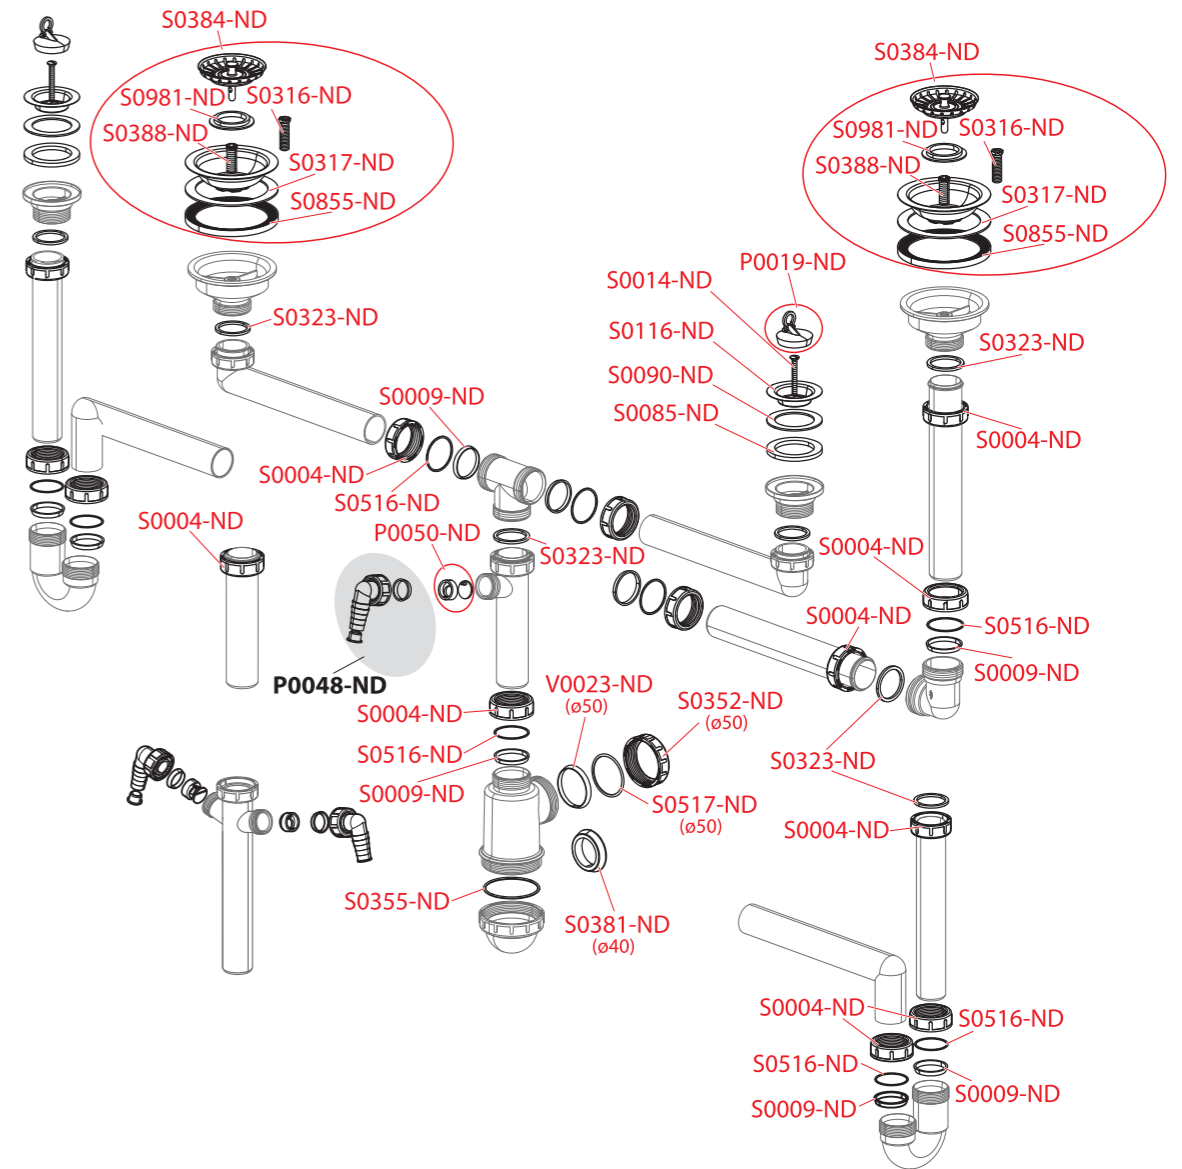

A448, A449, A448P, A449P, A453P, A454P, A8000

Obj. číslo	Popis	Cena
P0019-ND	Zátka PVC 6/4" (drezové sifóny)	1,03 €
P0050-ND	Vložka + klapka	1,7 €
S0004-ND	Matica G1 1/2" (vaňové, vaničkové, umývadlové a drezové sifóny)	0,74 €
S0009-ND	Tesnenie kužellové 44×39×5 (vaňové, vaničkové, umývadlové a drezové sifóny)	0,81 €
S0014-ND	Skrutka M6×50 nerez	1,1 €
S0085-ND	Tesnenie 70×50×6 (vaňové, vaničkové A461, 462, umýv. a drez. sifóny)	0,92 €
S0090-ND	Tesnenie 70×50×2 (vaničkové A461, 462, A46, A47, drezové sifóny)	0,92 €
S0116-ND	Mriežka DN70 nerez 6/4"	1,85 €
S0316-ND	Skrutka dlhá 40 mm	3,83 €
S0317-ND	Tesnenie 115×90×2	1,18 €

Obj. číslo	Popis	Cena
S0323-ND	Tesnenie 45×37×3	0,96 €
S0352-ND	Matica G2"	0,81 €
S0355-ND	O-krúžok 66×2,5 (drezové sifóny)	1,1 €
S0381-ND	Redukcia 50/40 biela (drezové sifóny)	1,28 €
S0384-ND	Mriežka komplet k A37 DN115	11,74 €
S0388-ND	Skrutka výpuste 32 mm	3,31 €
S0516-ND	Trečí krúžok DN40	0,74 €
S0517-ND	Trečí krúžok DN50	0,78 €
S0855-ND	Tesnenie sifónu 90 LOW	1,94 €
S0981-ND	Tesnenie zátky drezového sifónu DN115	1,4 €
V0023-ND	Tesnenie kužellové 56×49×6	0,88 €