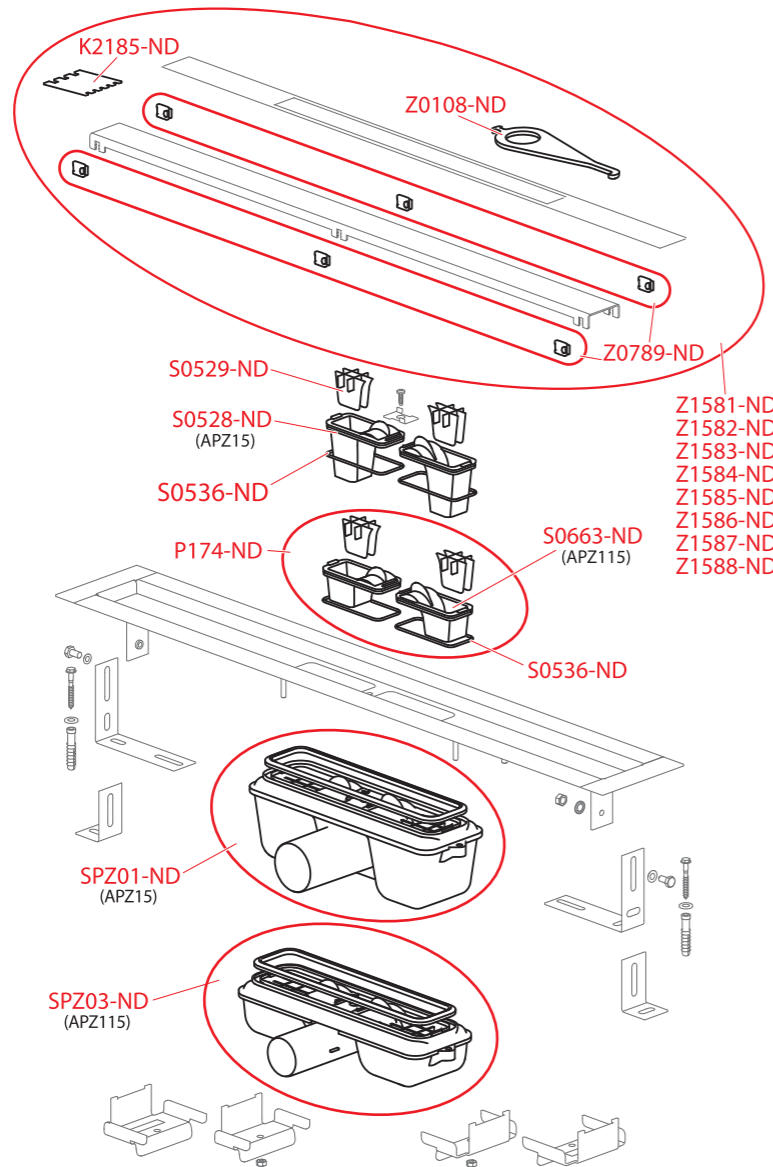

APZ15 Marble, APZ115 Marble Low