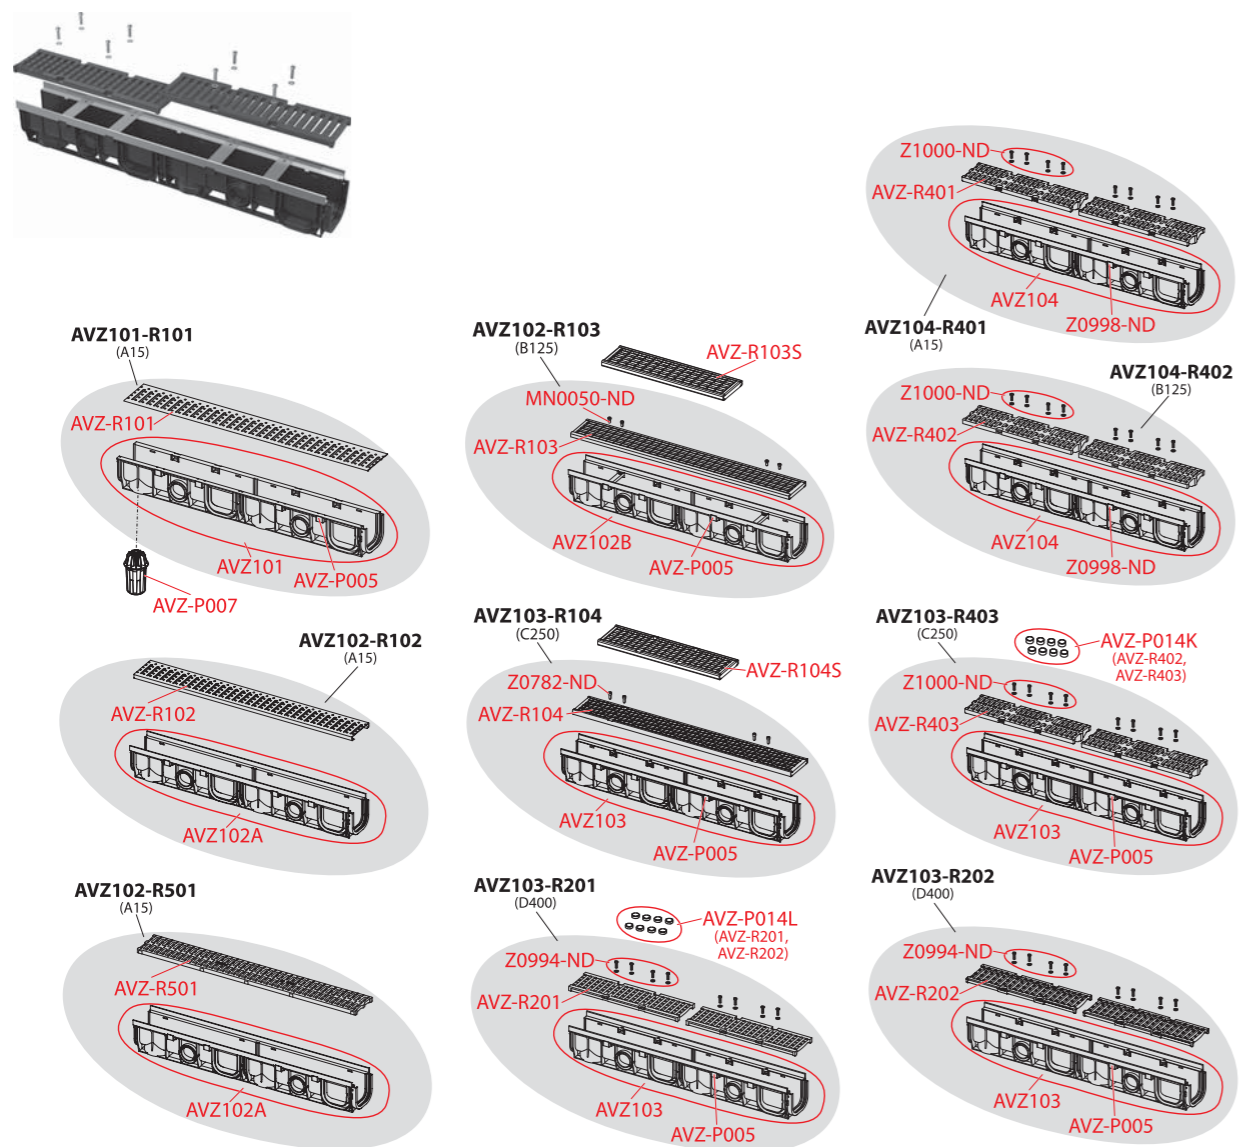

AVZ101-R101, AVZ102-R102, AVZ102-R103, AVZ102-R501, AVZ103-R104, AVZ103-R201, AVZ103-R202, AVZ103-R403, AVZ104-R401, AVZ104-R402

Obj. číslo	Popis	Cena
AVZ-P005	Krytka montážnych otvorov	1,18 €
AVZ-P007	Zápchová uzávera pre vonkajšie žľaby	15,66 €
AVZ-P014K	Krytky skrutiek pre kompozitné rošty (8 ks)	7,12 €
AVZ-P014L	Krytky skrutiek pre liatinové rošty (8 ks)	7,12 €
AVZ-R101	Rošt pre vonkajší žľab AVZ101 pozink „T“ profil A15	10,45 €
AVZ-R102	Rošt pre vonkajší žľab AVZ102 pozink „C“ profil A15	12,84 €
AVZ-R103	Rošt pre vonkajší žľab AVZ103 pozink zvarok B125	75,48 €
AVZ-R103S	Rošt pre vonkajší žľab AVZ102 pozink zvar (0,5 m)	61,79 €
AVZ-R104	Rošt pre vonkajší žľab AVZ104 pozink zvarok C250	91,82 €
AVZ-R104S	Rošt pre vonkajší žľab AVZ103 pozink zvar (0,5 m)	62,8 €
AVZ-R201	Rošt pre vonkajší žľab AVZ103 litina D400	43,96 €
AVZ-R202	Rošt pre vonkajší žľab AVZ103 litina C250	39,46 €
AVZ-R401	Rošt pre vonkajší žľab AVZ104 plast A15	10,11 €

Obj. číslo	Popis	Cena
AVZ-R402	Rošt pre vonkajší žľab AVZ104 kompozitný B125	30,23 €
AVZ-R403	Rošt pre vonkajší žľab AVZ103 kompozitný C250	38,45 €
AVZ-R501	Rošt pre vonkajší žľab AVZ112 plast A15	10,11 €
AVZ101	Vonkajší žľab 100 mm bez rámu	18,84 €
AVZ102A	Vonkajší žľab 100 mm s plastovým rámom	23,53 €
AVZ102B	Vonkajší žľab 100 mm s plastovým rámom a rozperkami	26,9 €
AVZ103	Vonkajší žľab 100 mm s pozinkovaným rámom	61,25 €
AVZ104	Vonkajší žľab 100 mm s plastovým rámom	26,9 €
MN0050-ND	Skrutka M8×16	0,81 €
Z0782-ND	Skrutka M8×20	0,96 €
Z0994-ND	Skrutka M8×30 DIN 7984 A2 – 4 ks	3,09 €
Z0998-ND	Puzdro pre maticu k žľabu AVZ104	1,55 €
Z1000-ND	Skrutka M8×25 DIN 912 Imbus A2 – 4 ks	2,72 €

AVZ103R-R201, AVZ103R-R202, AVZ103R-R403, AVZ104R-R401, AVZ104R-R402, AVZ101R-R101S, AVZ101R-R121R, AVZ101R-R122R, AVZ101R-R123R, AVZ101R-R124R, AVZ101R-R321R, AVZ101R-R322R, AVZ101R-R323R, AVZ101R-R324R, AVZ102R-R102S, AVZ102R-R103S, AVZ103R-R104S