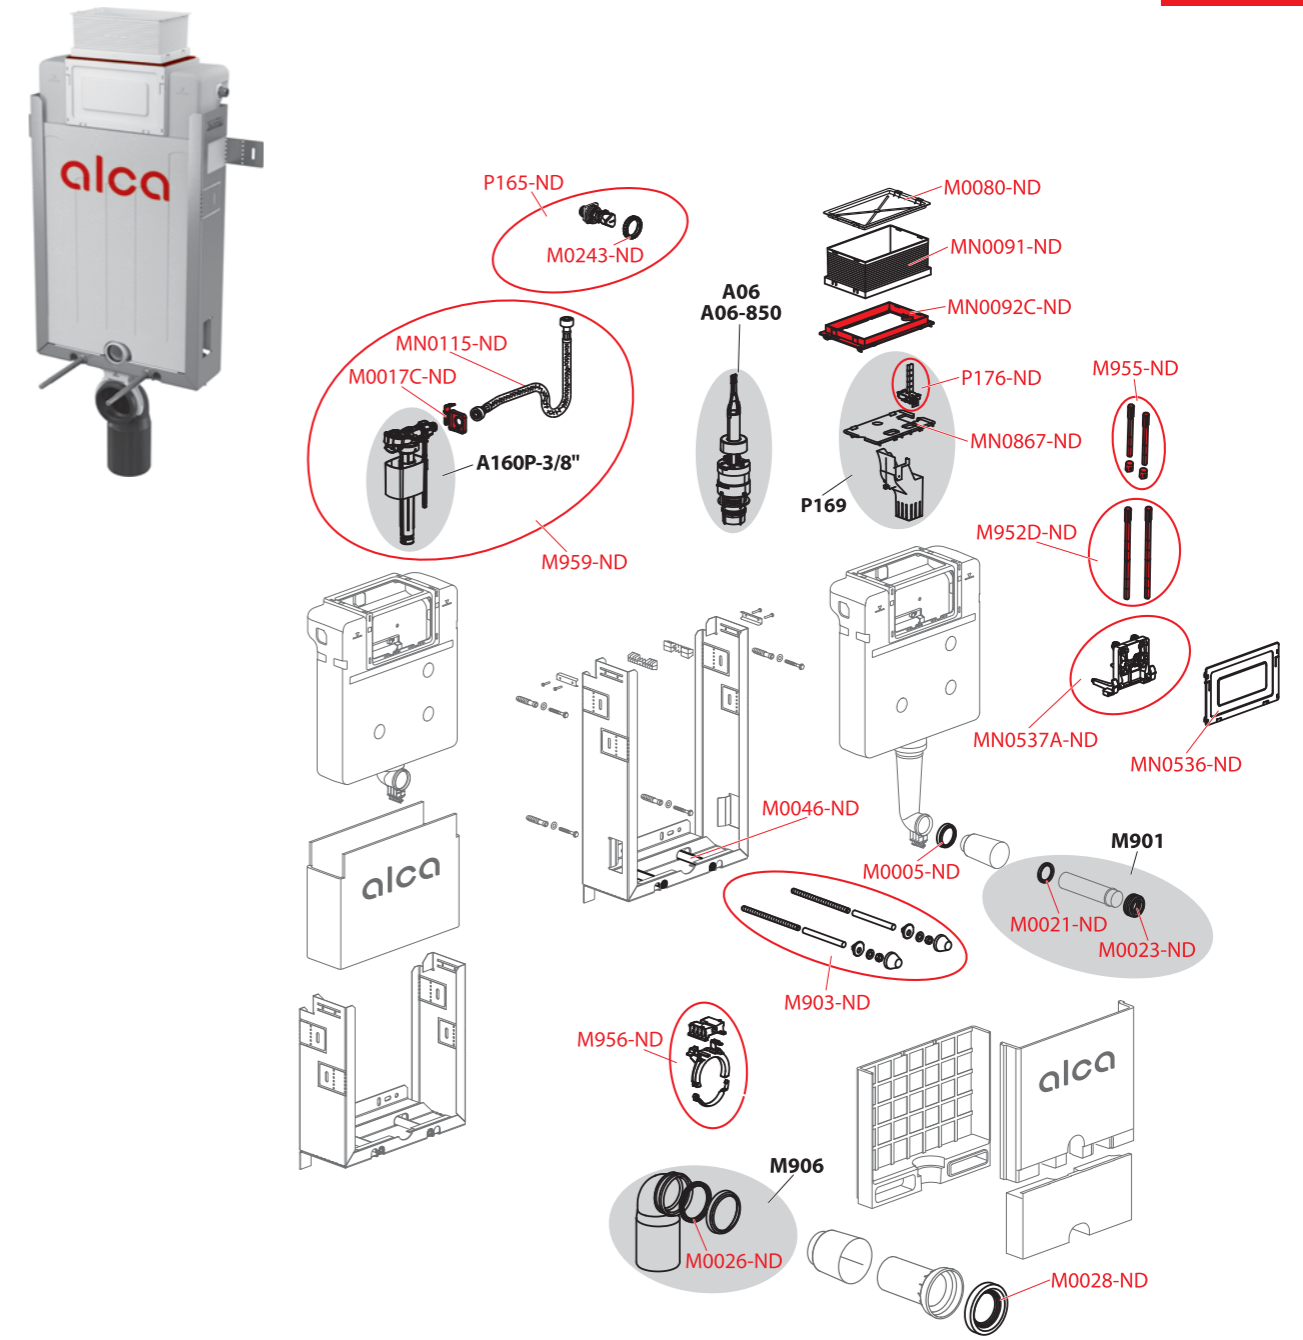

AM119/850/1000

Obj. číslo	Popis	Cena
M0005-ND	Kružok prívodu A100	1,55 €
M0017C-ND	Držiak nap. ventilu AM	0,74 €
M0021-ND	Tesnenie prívodu (WC moduly)	1,4 €
M0023-ND	Vrapová vložka 45×58×25 (WC moduly)	1,7 €
M0026-ND	Tesnenie odpadu (WC moduly)	2,57 €
M0028-ND	Tesnenie prepójky	5,52 €
M0046-ND	Trúbka konzoly	3,83 €
M0080-ND	Víko rukávu	2,2 €
M0243-ND	Matica držiaku roháčka	1,05 €
M903-ND	Závitové tyče + príslušenstvo	5,96 €
M952D-ND	Skrutka mechanizmu predĺžená AM, 2 ks	5,52 €
M955-ND	Sada na výmenu skrutiek mechanizmu AM	1,63 €

Obj. číslo	Popis	Cena
M956-ND	Posuvný držiak odpadu	5,96 €
M959-ND	Sada na výmenu napúšťacieho ventilu a hadičky na modul AM	19,5 €
MN0091-ND	Rukáv rámčeku	2,72 €
MN0092C-ND	Rámček rukávu	1,78 €
MN0115-ND	Hadička s o-kružkom pre modul AM	5,29 €
MN0536-ND	Kryt servisného otvoru pre AM118, AM119	2,79 €
MN0537A-ND	AM118, AM119 – mechanizmus – nový	7,3 €
MN0867-ND	Doska vnútorná pre zásobník	2,61 €
P165-ND	Rohový ventil SCHELL s držiakom a maticou	18,71 €
P176-ND	Set vyhadzovač a podávač tabliet	17,82 €

VÝROBA OD 3Q/2020