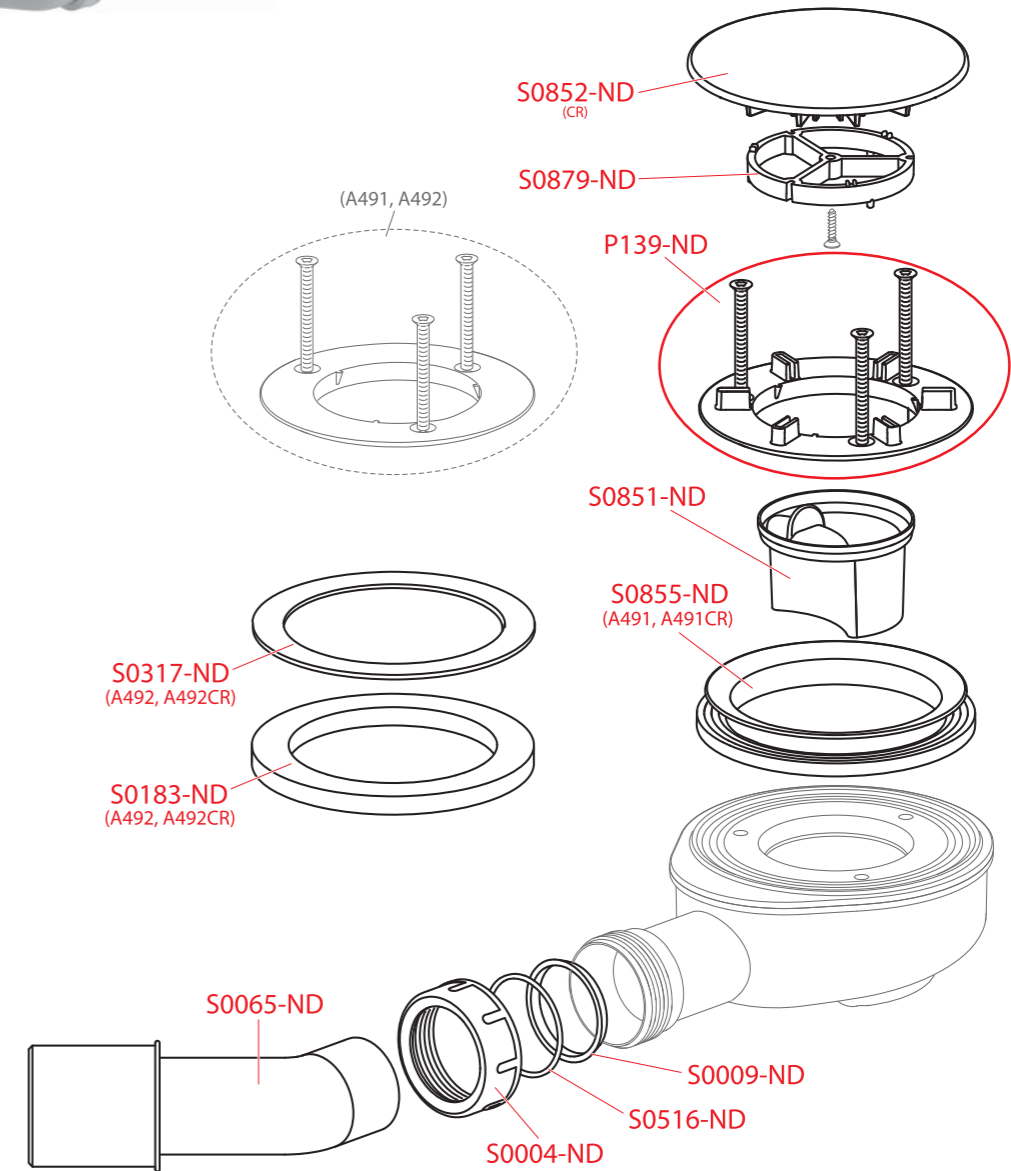

A491CR, A492CR

Obj. číslo	Popis	Cena
S0004-ND	Matica G1 1/2" (vaňové, vaničkové, umývadlové a drezové sifóny)	0,74 €
S0009-ND	Tesnenie kuželové 44×39×5 (vaňové, vaničkové, umývadlové a drezové sifóny)	0,81 €
S0030-ND	Tesnenie 80×49×2 (vaničkové sifóny A46, A47B, A47CR)	0,92 €
S0031-ND	Tesnenie 85×49×8 (vaničkové sifóny A46, A47B, A47CR)	1,03 €
S0035-ND	Víko sifónu DN60 chróm	6,64 €

Obj. číslo	Popis	Cena
S0036-ND	Kľúč vaničkového sifónu	1,26 €
S0036K-ND	Univerzálny kľúč k vaničkovým sifónom a nap. ventilom kov	10,58 €
S0065-ND	Koleno DN40/50 – 45 st.	2 €
S0090-ND	Tesnenie 70×50×2 (vaničkové A461, 462, A46, A47, drezové sifóny)	0,92 €
S0337-ND	Víko sifónu DN50 chróm	6,4 €
S0516-ND	Trečí krúžok DN40	0,74 €

Obj. číslo	Popis	Cena
P139-ND	Kružok sifóna kompletný 90 LOW	4,15 €
S0004-ND	Matica G1 1/2" (vaňové, vaničkové, umývadlové a drezové sifóny)	0,74 €
S0009-ND	Tesnenie kuželové 44×39×5 (vaňové, vaničkové, umývadlové a drezové sifóny)	0,81 €
S0065-ND	Koleno DN40/50 – 45 st.	2 €
S0183-ND	Tesnenie 115×85×6 pryž (vaničkové sifóny A48, A49B, A49CR, A49K)	1,55 €

Obj. číslo	Popis	Cena
S0317-ND	Tesnenie 115×90×2	1,18 €
S0516-ND	Trečí krúžok DN40	0,74 €
S0851-ND	Vtok	3,24 €
S0852-ND	Víko DN90 chróm	9,36 €
S0855-ND	Tesnenie sifónu 90 LOW	1,94 €
S0879-ND	Navádzací krúžok	1,4 €