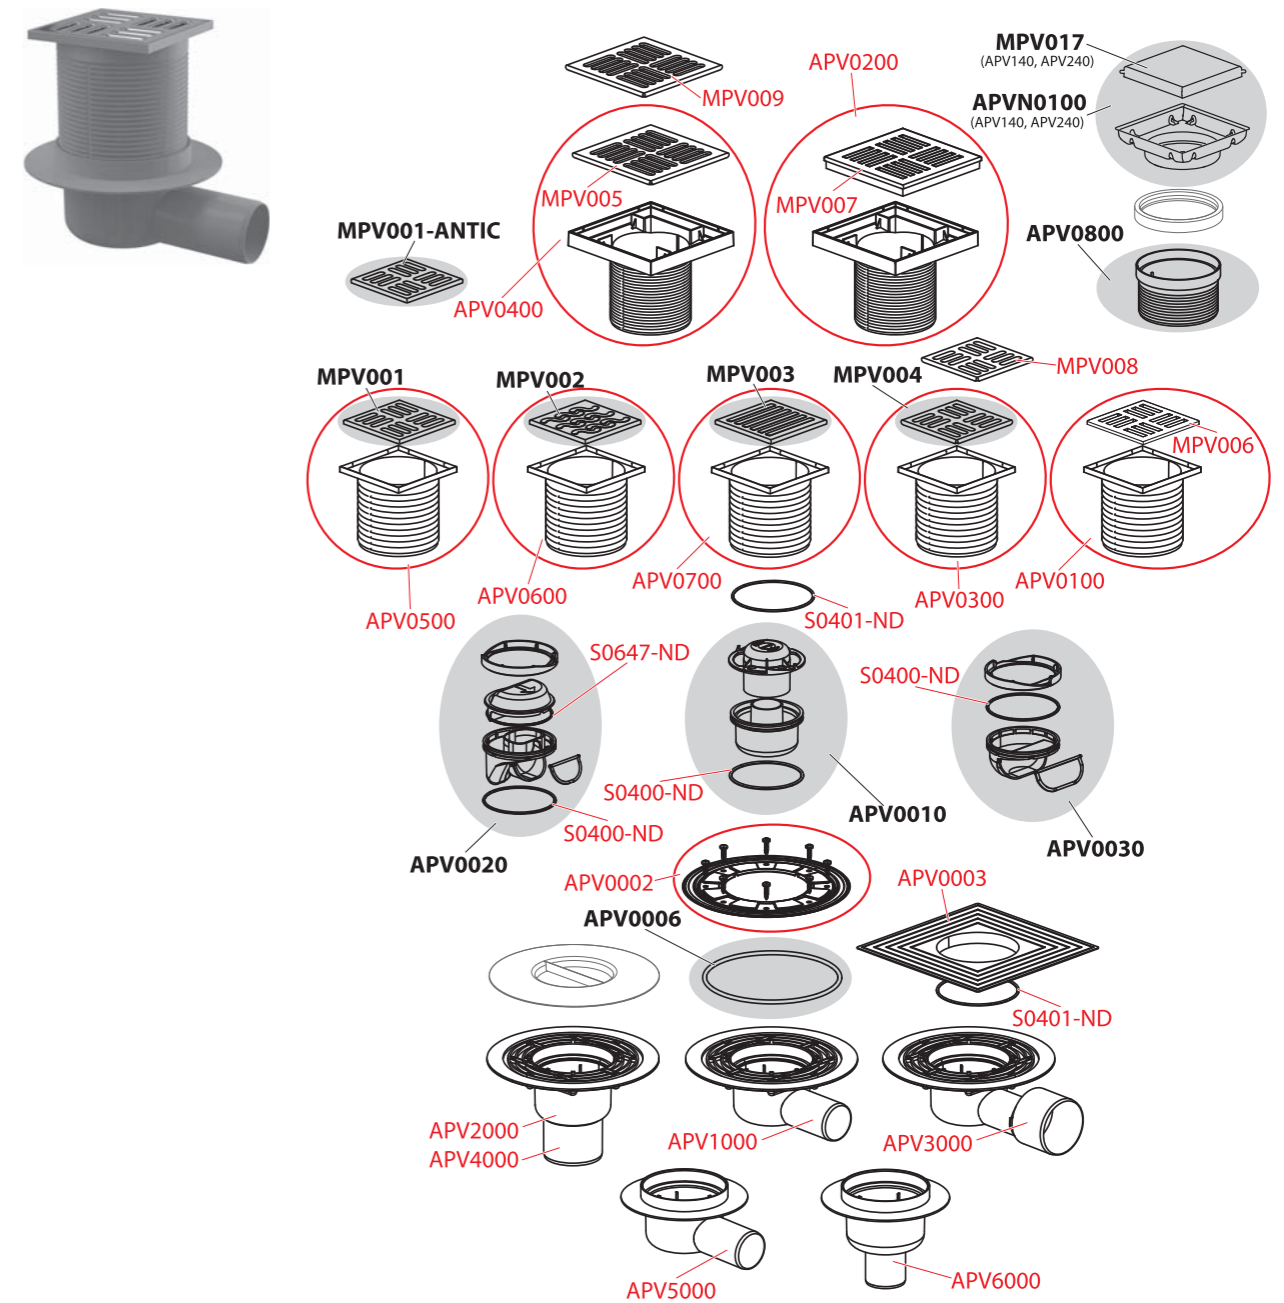

APV1, APV2, APV3, APV31, APV32, APV101, APV102, APV103, APV140, APV201, APV202, APV203, APV240, APV0800, APV1311, APV1324, APV2311, APV2321, APV2324, APV3344, APV3444, APV4344, APV4444, APV5111, APV5211, APV5411, APV6111, APV6211

Obj. číslo	Popis	Cena
APV0002	Nerezová príruha, v balení vrátane šróbov	15,37 €
APV0003	Límeč 2. úrovne izolácie DN105	4,28 €
APV0100	Hrdlo vpusti, mriežka 105×105 mm šedá	6,41 €
APV0200	Hrdlo vpusti, mriežka 150×150 mm šedá	7,93 €
APV0300	Hrdlo vpusti, mriežka 105×105 mm nerez	7,93 €
APV0400	Hrdlo vpusti, mriežka 150×150 mm nerez	25,23 €
APV0500	Hrdlo vpusti, mriežka 105×105 mm nerez	41,3 €
APV0600	Hrdlo vpusti, mriežka 105×105 mm nerez	41,3 €
APV0700	Hrdlo vpusti, mriežka 105×105 mm nerez	41,3 €
APV1000	Telo vpusti DN50 bočné	7,2 €
APV2000	Telo vpusti DN50/75 mm – priame	7,2 €
APV3000	Telo vpusti DN50/75 mm – bočné	7,2 €

Obj. číslo	Popis	Cena
APV4000	Telo vpuste DN50/75 mm – priame	7,2 €
APV5000	Telo vpuste DN50/75 mm – bočné	6,41 €
APV6000	Telo vpusti DN50 priame	6,41 €
MPV005	Mriežka 143×143 mm nerez	12,27 €
MPV006	Mriežka 102×102 mm šedá	3,46 €
MPV007	Mriežka 143×143 mm šedá	4,56 €
MPV008	Mriežka 102×102 mm nerez AISI 316L	16,45 €
MPV009	Mriežka 143×143 mm nerez AISI 316L	41,03 €
S0400-ND	O-kružok k hrdlu vpusti	1,33 €
S0401-ND	O-kružok k límcu druhej úrovne izolácie 138×3,5	1,48 €
S0647-ND	O-kružok k hrdlu vpusti a vodnej zápach. uzávere	1,33 €