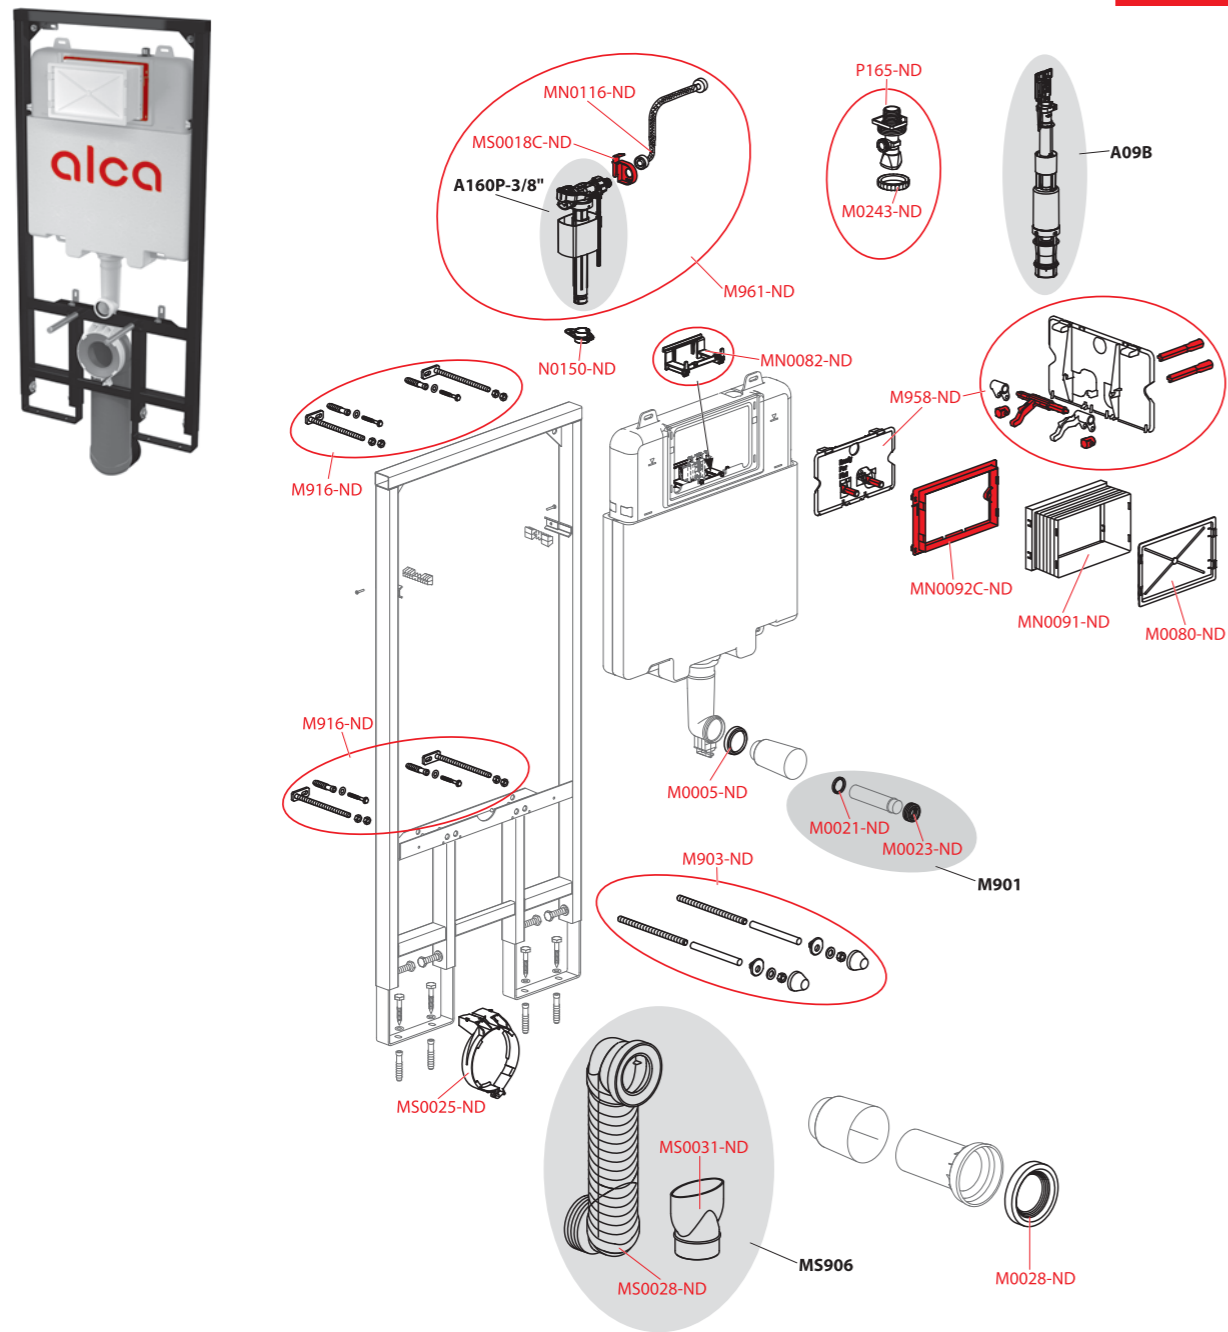

AM1101/1200

VÝROBA
2017-2020