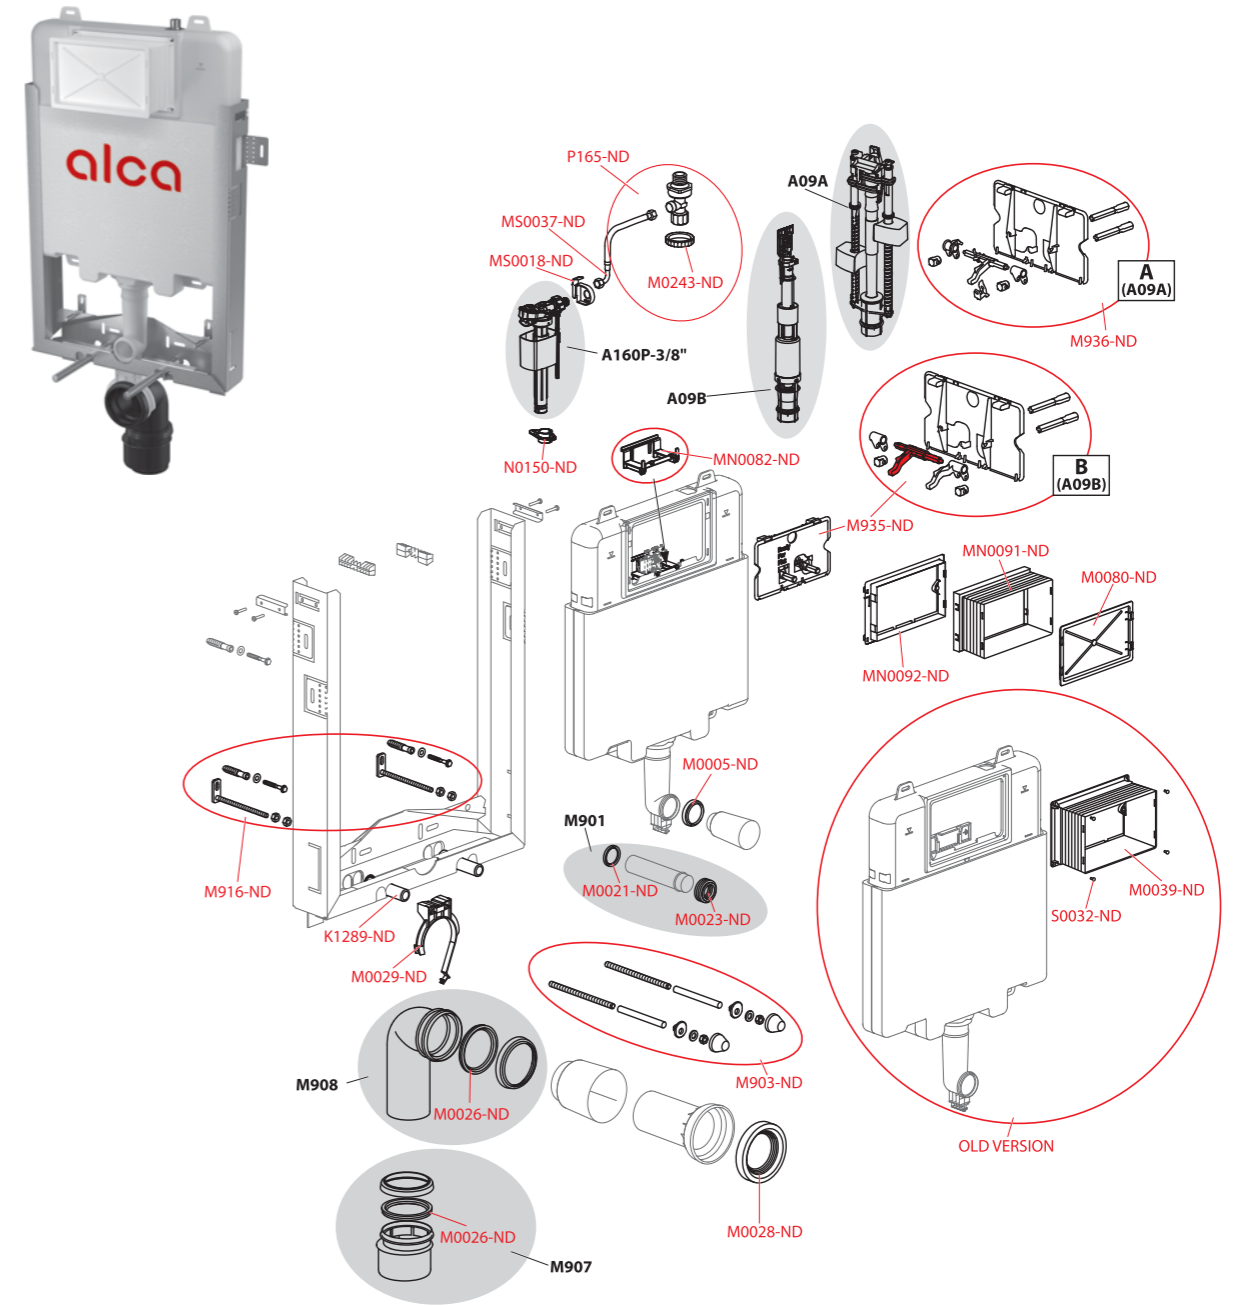

A1115/1000, A1115B/1000

Obj. číslo	Popis	Cena
K1289-ND	Trúbka konzoly A1115	3,83 €
M0005-ND	Krúžok prívodu A100	1,55 €
M0021-ND	Tesnenie prívodu (WC moduly)	1,4 €
M0023-ND	Vrapová vložka 45×58×25 (WC moduly)	1,7 €
M0026-ND	Tesnenie odpadu (WC moduly)	2,57 €
M0028-ND	Tesnenie prepajky	5,52 €
M0029-ND	Držiak odpadu	3,02 €
M0039-ND	Rukáv	2,95 €
M0080-ND	Víko rukávu	2,2 €
M0243-ND	Matica držiaku roháčka	1,05 €
M903-ND	Závitové tyče + príslušenstvo	5,96 €
M916-ND	Fixačný set	15,66 €

Obj. číslo	Popis	Cena
M935-ND	Doska pre moduly B	6,68 €
M936-ND	Doska pre moduly A	6,68 €
MN0082-ND	Rozperka nádržky SLIM	2,72 €
MN0091-ND	Rukáv rámčeku	2,72 €
MN0092-ND	Rámček rukávu	1,87 €
MS0018-ND	Držiak NV – SLIM	0,66 €
MS0037-ND	Hadička 26 cm 3/8"×3/8" modrá s kolienkom	5,07 €
N0150-ND	Rozperka napúšťacieho ventilu – Slim	1,75 €
P165-ND	Rohový ventil SCHELL s držiakom a maticou	18,71 €
S0032-ND	Skrutka do plechu 4,2×16 DIN 7983 A2	0,55 €