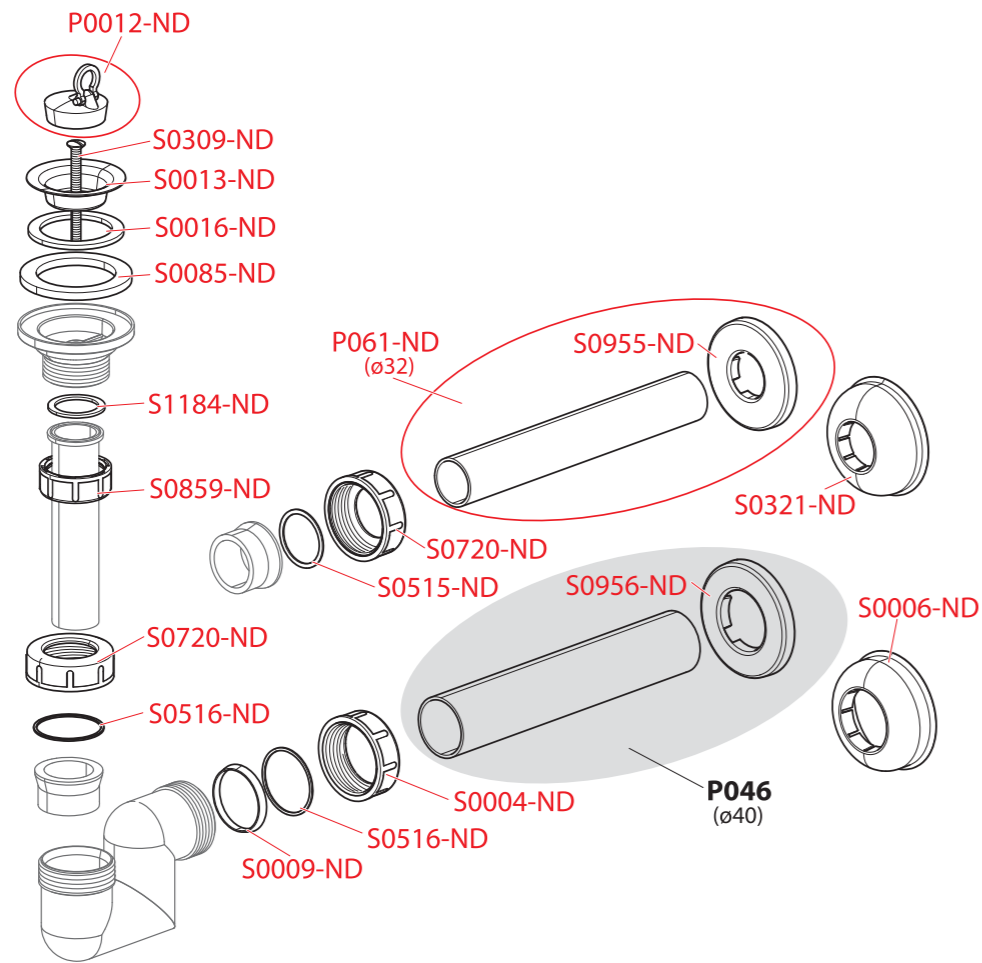

A412, A45F

A413, A434, A872P

Obj. číslo	Popis	Cena
P0012-ND	Zátka PVC 5/4" (umývadlové sifóny)	0,92 €
P061-ND	Trubka DN32 s rozetou	1,99 €
S0004-ND	Matica G1 1/2" (vaňové, vaničkové, umývadlové a drezové sifóny)	0,74 €
S0006-ND	Rozeta DN40	1,18 €
S0009-ND	Tesnenie kuželové 44×39×5 (vaňové, vaničkové, umývadlové a drezové sifóny)	0,81 €
S0013-ND	Mriežka sifónu nerez 5/4" (umýv. sifóny)	1,81 €
S0016-ND	Tesnenie 60×45,5×2 (umývadlové sifóny)	0,84 €
S0085-ND	Tesnenie 70×50×6 (vaňové, vaničkové A461, 462, umýv. a drez. sifóny)	0,92 €

Obj. číslo	Popis	Cena
S0309-ND	Skrutka M6×80 nerez (umývadlové sifóny)	0,98 €
S0321-ND	Rozeta DN32	1,18 €
S0515-ND	Trečí krúžok DN32	0,76 €
S0516-ND	Trečí krúžok DN40	0,74 €
S0720-ND	Matica G1 1/2 DN32	0,74 €
S0859-ND	Matica G1 1/4" vysoká	0,88 €
S0955-ND	Rozeta DN32	1,18 €
S0956-ND	Rozeta DN40	1,18 €
S1184-ND	Tesnenie G5/4"	0,66 €

Obj. číslo	Popis	Cena
P0012-ND	Zátka PVC 5/4" (umývadlové sifóny)	0,92 €
P0050-ND	Vložka + klapka	1,7 €
S0004-ND	Matica G1 1/2" (vaňové, vaničkové, umývadlové a drezové sifóny)	0,74 €
S0006-ND	Rozeta DN40	1,18 €
S0009-ND	Tesnenie kuželové 44×39×5 (vaňové, vaničkové, umývadlové a drezové sifóny)	0,81 €
S0016-ND	Tesnenie 60×45,5×2 (umývadlové sifóny)	0,84 €

Obj. číslo	Popis	Cena
S0085-ND	Tesnenie 70×50×6 (vaňové, vaničkové A461, 462, umýv. a drez. sifóny)	0,92 €
S0323-ND	Tesnenie 45×37×3	0,96 €
S0442-ND	Tesnenie 39×30×4	0,9 €
S0516-ND	Trečí krúžok DN40	0,74 €
S0956-ND	Rozeta DN40	1,18 €

Príslušenstvo

Predstavené inštalčné systémy

Ovládacie tlačítka a senzory

Ventily a WC plastové nádržky

WC sedátka

Podlahové žlaby

Vonkajšie odvodnenie

Podlahové vpuste

Sifóny

WC príslušenstvo