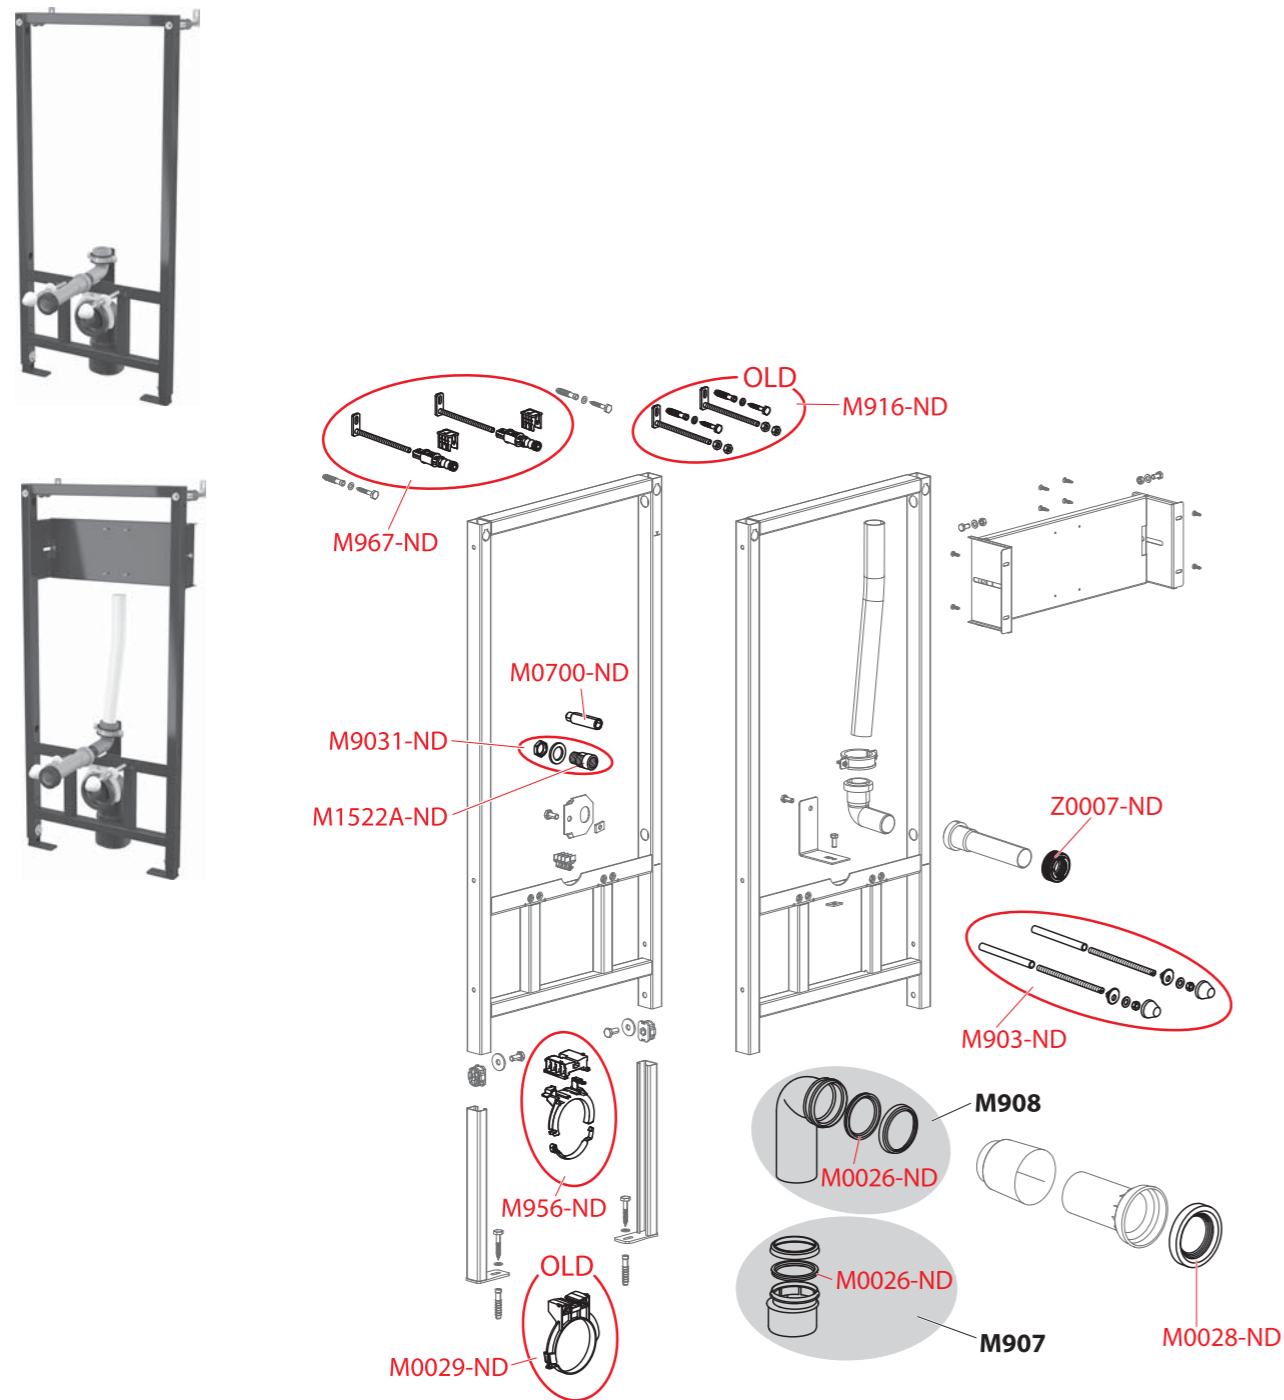

A113, A114, A114S

Obj. číslo	Popis	Cena
M0026-ND	Tesnenie odpadu (WC moduly)	2,57 €
M0028-ND	Tesnenie prepójky	5,52 €
M0029-ND	Držiak odpadu	3,02 €
M0700-ND	Redukcia G 3/4"-G 1/2"	10,11 €
M1522A-ND	Redukcia G 3/4"-G 1/2" – skrátaná	8,82 €
M903-ND	Závitové tyče + príslušenstvo	5,96 €
M9031-ND	Redukcia – sada	18,71 €
M916-ND	Fixačný set	15,66 €
M956-ND	Posuvný držiak odpadu	5,96 €
M967-ND	Montážna súprava na stenu Easy Lock – AM101	15,66 €
Z0007-ND	Vložka vrapová DN60/40	1,7 €

A117B