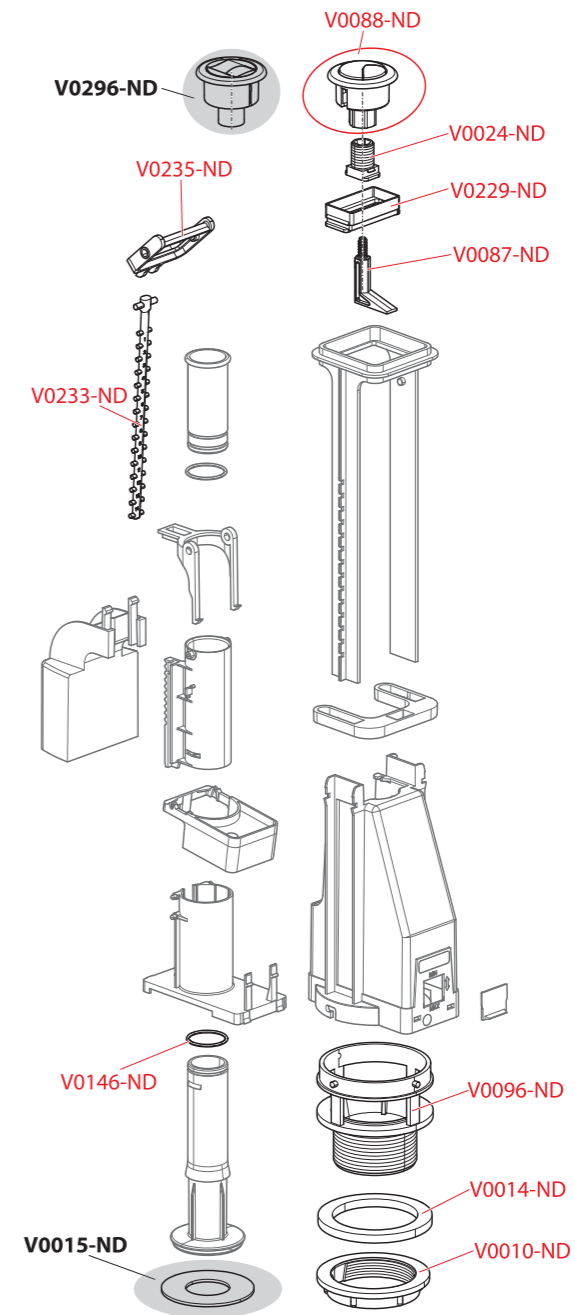

A08, A08A

Obj. číslo	Popis	Cena
P0001-ND	Páka I + kulisa	1,55 €
P0002-ND	Páka II + tiahlo	1,55 €
P0004-ND	Skrutka posuvná + vložka posuvná (vyp. ventil A2000, A04)	0,96 €
P0011-ND	Skrutka posuvná A05 + vložka posuvná	0,96 €
V0001-ND	Komora	3,39 €
V0009-ND	Výpusť	3,39 €
V0010-ND	Matica výpusti TR 60×3	1,55 €
V0011B-ND	Tlačítko komplet biele k A2000 (vyp. ventil A04, A08)	1,92 €
V0013-ND	Čap 25	0,74 €

Obj. číslo	Popis	Cena
V0014-ND	Tesnenie 80×60×6 (vypúšťacie ventily A04, A2000, A05)	0,88 €
V0016-ND	Kuželový krúžok vyp. ventily A2000, A02, A03, A03A, A05)	0,76 €
V0019-ND	Kľúč tlačítka 1/2"	0,88 €
V0032-ND	Čap 15	0,74 €
V0037-ND	Strmeň	0,64 €
V0038-ND	Pružina tlačná nerez 63×6,5/8,87×20×9,5	0,88 €
V0072-ND	Rám univerzálny II.	3,39 €
V0156-ND	Matica výpusti TR 60×3 šesťhranová	1,55 €

Obj. číslo	Popis	Cena
V0010-ND	Matica výpusti TR 60×3	1,55 €
V0014-ND	Tesnenie 80×60×6 (vypúšťacie ventily A04, A2000, A05)	0,88 €
V0024-ND	Skrutka posuvná	0,96 €
V0087-ND	Čap tlačítka	0,98 €
V0088-ND	Dvojtláčtko kompletné chróm	6,64 €
V0096-ND	Výpusť – A08	3,39 €
V0146-ND	O-krúžok 22×2V024	0,66 €
V0229-ND	Vložka posuvná A08	1,11 €
V0233-ND	Tiahlo A08	1,11 €
V0235-ND	Páka A08	1,11 €

Príslušenstvo

Predstavené inštalčné systémy

Ovládacie tlačítka a senzory

Ventily a WC plastové nádržky

WC sedátka

Podlahové žláby

Vonkajšie odvodnenie

Podlahové vpuste

Sifóny

WC príslušenstvo