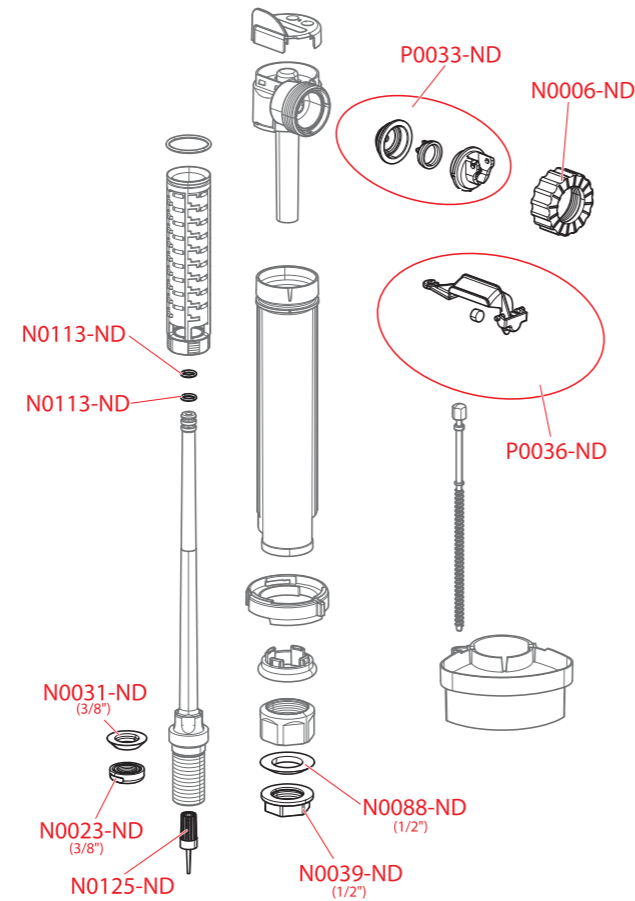

A15, A16

A17, A18

A11, A13, CH11, CH11P

A12, A14

Obj. číslo	Popis	Cena
N0006-ND	Matica M36	0,88 €
N0016-ND	Matica G 1/2" biela	1,11 €
N0023-ND	Matica G 3/8" biela	1,11 €
N0031-ND	Tesnenie kuželové 30×16,5×3 (napúšťací ventil A18, A17, A12, A14 3/8")	0,76 €
N0039-ND	Matica G 1/2" 6HR biela	1,11 €
N0088-ND	Tesnenie kuželové 36×20,5×4	0,82 €

Obj. číslo	Popis	Cena
N0113-ND	O-krúžok 6,9×1,8	0,59 €
N0125-ND	Sitko NV univerzálne	0,9 €
P0033-ND	Sada pre napúšťacie ventily A17, A18	2,12 €
P0035-ND	Sada pre napúšťacie ventily A15, A16	1,85 €
P0036-ND	Páka NV2 + špalík NV2 (nap. ventily A15, A16, A15P, A16P, A16M)	1,05 €

Obj. číslo	Popis	Cena
N0016-ND	Matica G 1/2" biela	1,11 €
N0023-ND	Matica G 3/8" biela	1,11 €
N0031-ND	Tesnenie kuželové 30×16,5×3 (napúšťací ventil A18, A17, A12, A14 3/8")	0,76 €
N0088-ND	Tesnenie kuželové 36×20,5×4	0,82 €
N0125-ND	Sitko NV univerzálne	0,9 €
P0003-ND	Páka + špalík (napúšťacie ventily A11, A12, A14)	0,59 €
P0034-ND	Vložka + trň + membrána	2,12 €