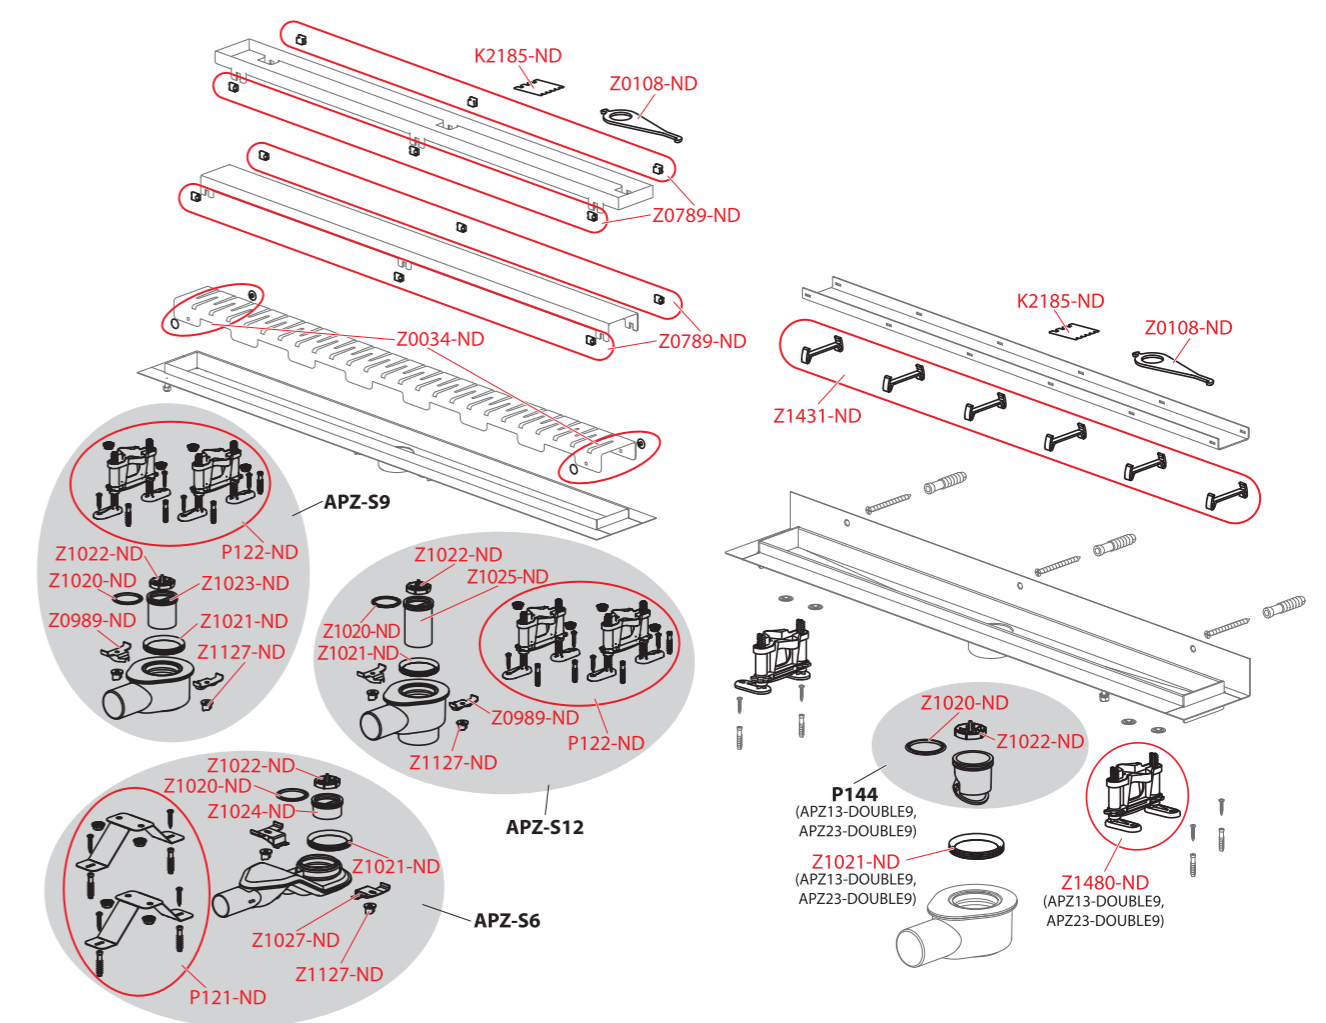

APZ13 Modular, APZ13 Fit and Go, APZ23 Modular Wall, APZ23 Fit and Go Wall

Obj. číslo	Popis	Cena
K2185-ND	Kovový hrebeň FLOOR	1,92 €
P174-ND	Zápachová uzávera nízka kompletná	4,88 €
S0528-ND	Zápachová uzávera SPZ	1,55 €
S0529-ND	Sitko SPZ	1,33 €
S0536-ND	O-kružok 75x2,5	1,03 €
S0663-ND	Zápachová uzávera SPZ nízka	1,55 €
SPZ01-ND	Sifón pre podlahový žľab	38,45 €
SPZ03-ND	Sifón pre podlahový žľab nízky bočný	38,45 €
Z0108-ND	Háčik žľabu	2,2 €

Obj. číslo	Popis	Cena
Z0789-ND	Plastová podložka APZ6, APZ15 – 6 ks	3,09 €
Z1581-ND	Rošt APZ15/115 pre vloženie dlažby – 300	56,69 €
Z1582-ND	Rošt APZ15/115 pre vloženie dlažby – 550	90,7 €
Z1583-ND	Rošt APZ15/115 pre vloženie dlažby – 650	95,74 €
Z1584-ND	Rošt APZ15/115 pre vloženie dlažby – 750	100,87 €
Z1585-ND	Rošt APZ15/115 pre vloženie dlažby – 850	105,9 €
Z1586-ND	Rošt APZ15/115 pre vloženie dlažby – 950	111,07 €
Z1587-ND	Rošt APZ15/115 pre vloženie dlažby – 1050	116,18 €
Z1588-ND	Rošt APZ15/115 pre vloženie dlažby – 1150	121,14 €

Obj. číslo	Popis	Cena
K2185-ND	Kovový hrebeň FLOOR	1,92 €
P121-ND	Sada nastaviteľných nôh pre APZ-S6	7,57 €
P122-ND	Sada nastaviteľných nôh pre APZ-S9 alebo APZ-S12	7,57 €
Z0034-ND	Plastová podložka pre APZ1 – 4 ks	2,2 €
Z0108-ND	Háčik žľabu	2,2 €
Z0789-ND	Plastová podložka APZ6, APZ15 – 6 ks	3,09 €
Z0989-ND	Poistka sifónu	2,35 €
Z1020-ND	Tesnenie ZU tvarové	2 €
Z1021-ND	Tesnenie sifónu	2,94 €

Obj. číslo	Popis	Cena
Z1022-ND	Sitko APZ13	3,76 €
Z1023-ND	Zápachová uzávera 25	3,76 €
Z1024-ND	Zápachová uzávera 30	3,98 €
Z1025-ND	Zápachová uzávera 50	5,74 €
Z1027-ND	Poistka sifónu	2,72 €
Z1127-ND	Matica M6 plastová šedá pre žľab	1,33 €
Z1431-ND	Podložka roštu DOUBLE, 6 ks	3,09 €
Z1480-ND	Set – noha pre žľab APZ13 DOUBLE	7,59 €