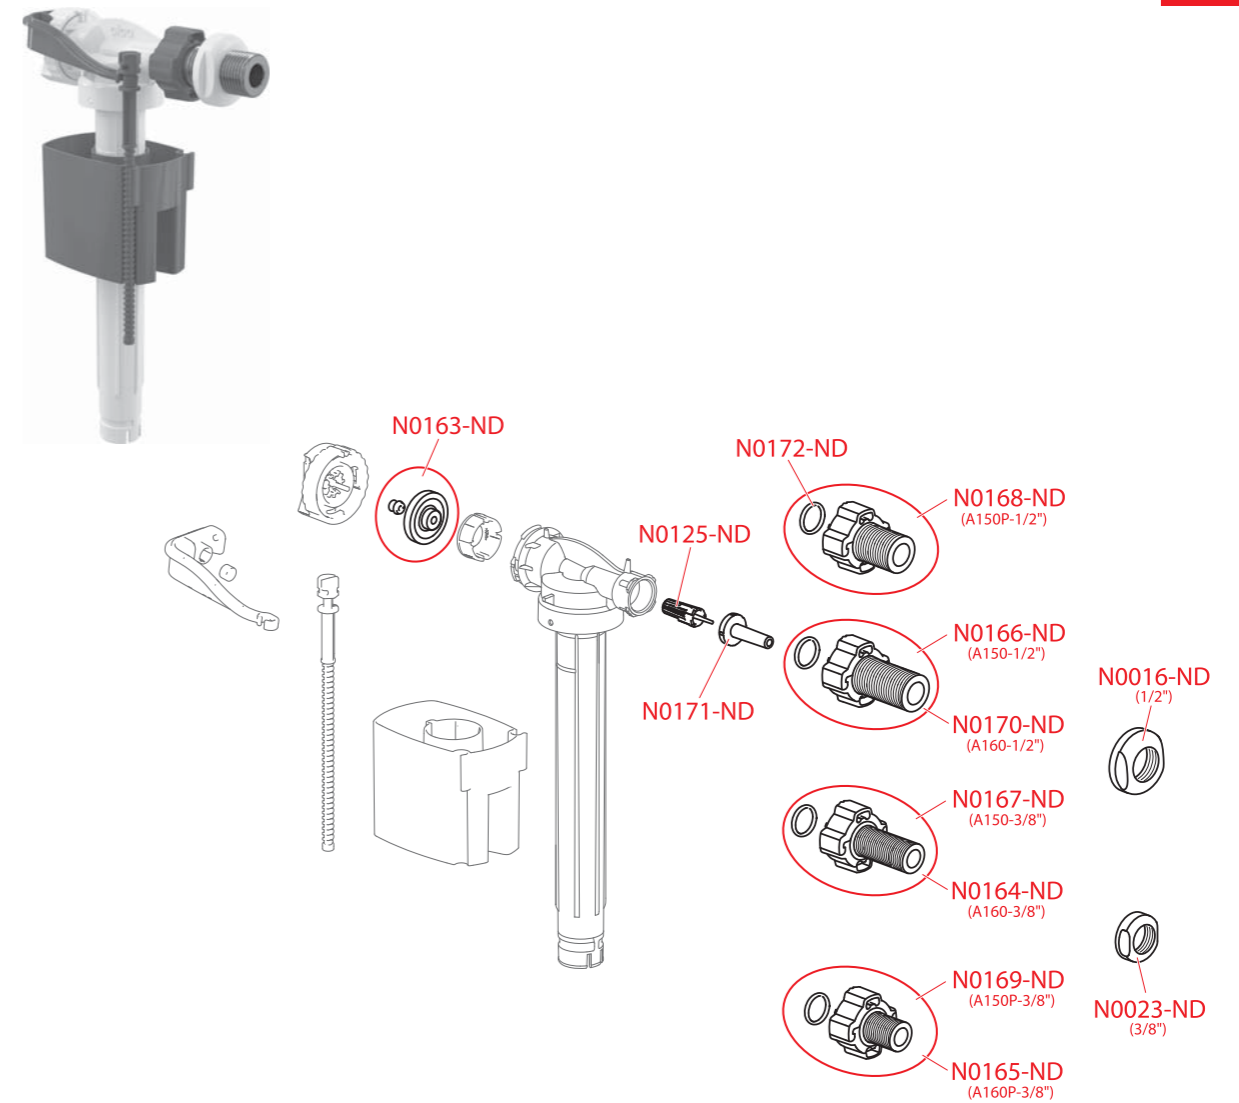

A150, A160, A150P, A160P

Obj. číslo	Popis	Cena
N0016-ND	Matica G 1/2" biela	1,11 €
N0023-ND	Matica G 3/8" biela	1,11 €
N0125-ND	Sítka NV univerzálne	0,9 €
N0163-ND	Membrána napúšťacieho ventilu 2018 – Kompletná	1,85 €
N0164-ND	Bajonet A160-3/8"	2,79 €
N0165-ND	Bajonet A160P-3/8"	2,79 €
N0166-ND	Bajonet A150-1/2"	1,7 €
N0167-ND	Bajonet A150-3/8"	1,7 €
N0168-ND	Bajonet A150P-1/2"	1,7 €
N0169-ND	Bajonet A150P-3/8"	1,7 €
N0170-ND	Bajonet A160-1/2"	2,79 €
N0171-ND	Napúšťací ventil – tlmič prietoku	0,66 €
N0172-ND	O-krúžok 13×2	0,6 €

VÝROBA OD 2Q/2021