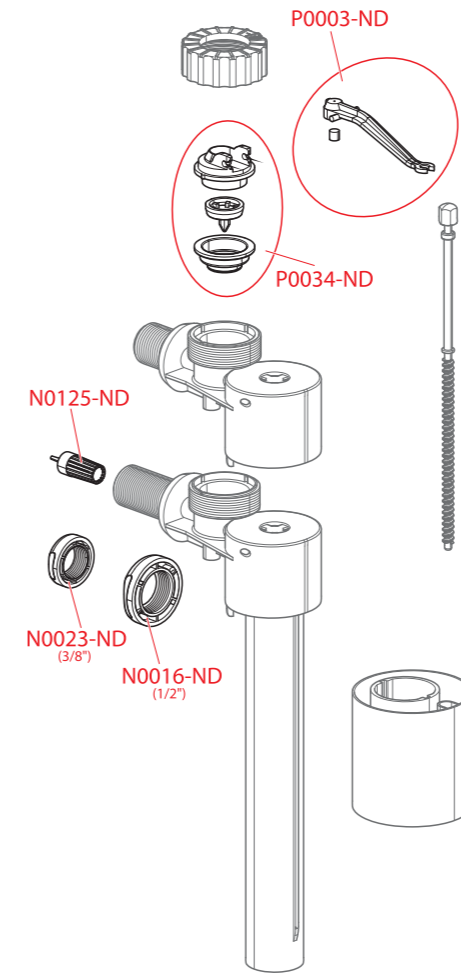

VÝROBA OD 2Q/2021

A15, A16

A17, A18

A11, A13, CH11, CH11P

A12, A14

Obj. číslo	Popis	Cena
N0006-ND	Matica M36	0,88 €
N0016-ND	Matica G 1/2" biela	1,11 €
N0023-ND	Matica G 3/8" biela	1,11 €
N0031-ND	Tesnenie kuželové 30×16,5×3 (napúšťací ventil A18, A17, A12, A14 3/8")	0,76 €
N0039-ND	Matica G 1/2" 6HR biela	1,11 €
N0088-ND	Tesnenie kuželové 36×20,5×4	0,82 €