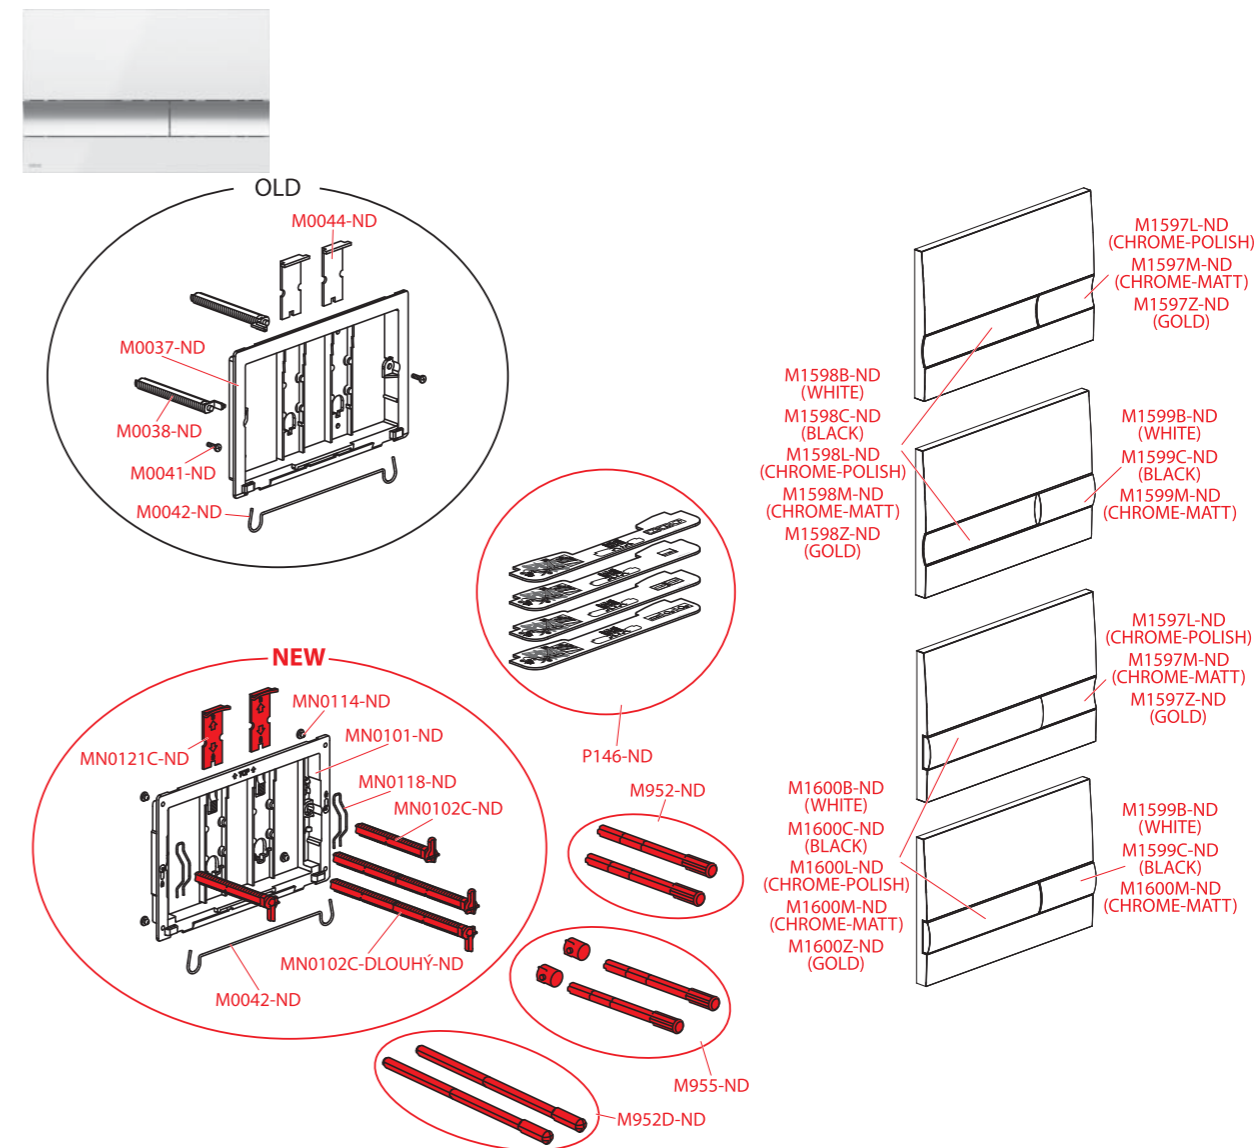

AIR, FUN, MOON, TURN, STING, STRIPE, AIR LIGHT, AIR LIGHT R, RAY

M1710-M1745

Obj. číslo	Popis	Cena
K1714-ND	Rámik FLAT	9,91 €
K1715-ND	Rámik FLAT	11,44 €
M0041-ND	Skrutka do plechu 3,5x13 DIN 7981 C A2	1,03 €
M0043B-ND	Doska vnútorná	1,55 €
M0552-ND	Čap tlačný	0,74 €
M0553-ND	Tlačný trň A101	0,74 €
M0555-ND	Tlačný trň A1101	0,74 €
M0566B-ND	Skrutka univerzálna	0,66 €
M0582-ND	Pružina rámičky FLAT	1,11 €
M0587-ND	Vrut 3,5x20	0,7 €
M952-ND	Skrutka mechanizmu AM, 2 ks	1,18 €
M952D-ND	Skrutka mechanizmu predĺžená AM, 2 ks	5,52 €