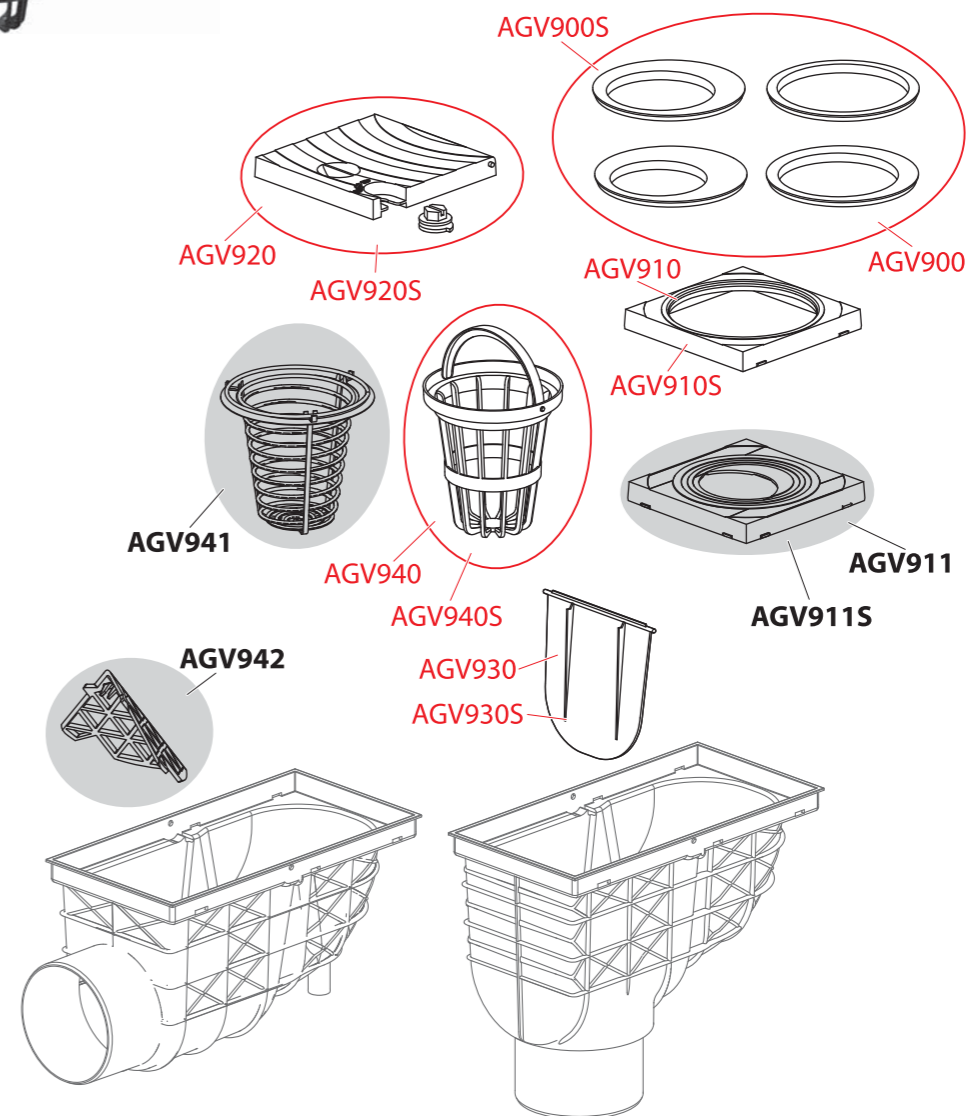

Obj. číslo	Popis	Cena	Obj. číslo	Popis	Cena
AGV900	Vložka zvodu, sada – čierna	3,18 €	AGV920S	Víko komplet – šedá	3,35 €
AGV900S	Vložka zvodu, sada – šedá	3,18 €	AGV930	Klapka – čierna	3,35 €
AGV910	Vložka zvodu DN125 – čierna	3,35 €	AGV930S	Klapka – šedá	3,35 €
AGV910S	Vložka zvodu DN125 – šedá	3,35 €	AGV940	Kôš komplet – čierna	3,35 €
AGV920	Víko komplet – čierna	3,35 €	AGV940S	Kôš komplet – šedá	3,35 €

Príslušenstvo

Predstavené inštalčné systémy

Ovládacie tlačítka a senzory

Ventily a WC plastové nádrčky

WC sedátka

Podlahové žľaby

Vonkajšie odvodnenie

Podlahové vpuste

Sifóny

WC príslušenstvo