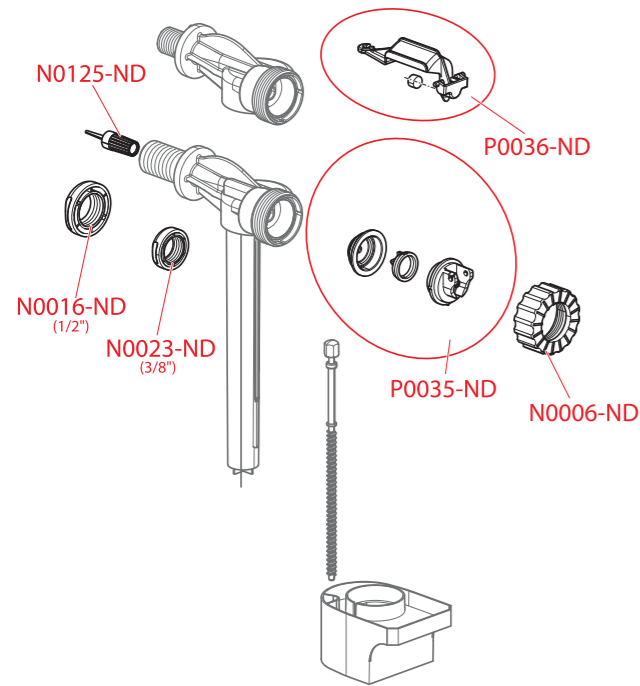

A15, A16

A17, A18

A11, A13, CH11, CH11P

A12, A14

Obj. číslo	Popis	Cena
N0006-ND	Matica M36	0,88 €
N0016-ND	Matica G 1/2" biela	1,11 €
N0023-ND	Matica G 3/8" biela	1,11 €
N0031-ND	Tesnenie kuželové 30×16,5×3 (napúšťací ventil A18, A17, A12, A14 3/8")	0,76 €
N0039-ND	Matica G 1/2" 6HR biela	1,11 €
N0088-ND	Tesnenie kuželové 36×20,5×4	0,82 €

Obj. číslo	Popis	Cena
N0113-ND	O-krúžok 6,9×1,8	0,59 €
N0125-ND	Sitko NV univerzálne	0,9 €
P0033-ND	Sada pre napúšťacie ventily A17, A18	2,12 €
P0035-ND	Sada pre napúšťacie ventily A15, A16	1,85 €
P0036-ND	Páka NV2 + špalík NV2 (nap. ventily A15, A16, A15P, A16P, A16M)	1,05 €

Obj. číslo	Popis	Cena
N0016-ND	Matica G 1/2" biela	1,11 €
N0023-ND	Matica G 3/8" biela	1,11 €
N0031-ND	Tesnenie kuželové 30×16,5×3 (napúšťací ventil A18, A17, A12, A14 3/8")	0,76 €
N0088-ND	Tesnenie kuželové 36×20,5×4	0,82 €
N0125-ND	Sitko NV univerzálne	0,9 €
P0003-ND	Páka + špalík (napúšťacie ventily A11, A12, A14)	0,59 €
P0034-ND	Vložka + trň + membrána	2,12 €