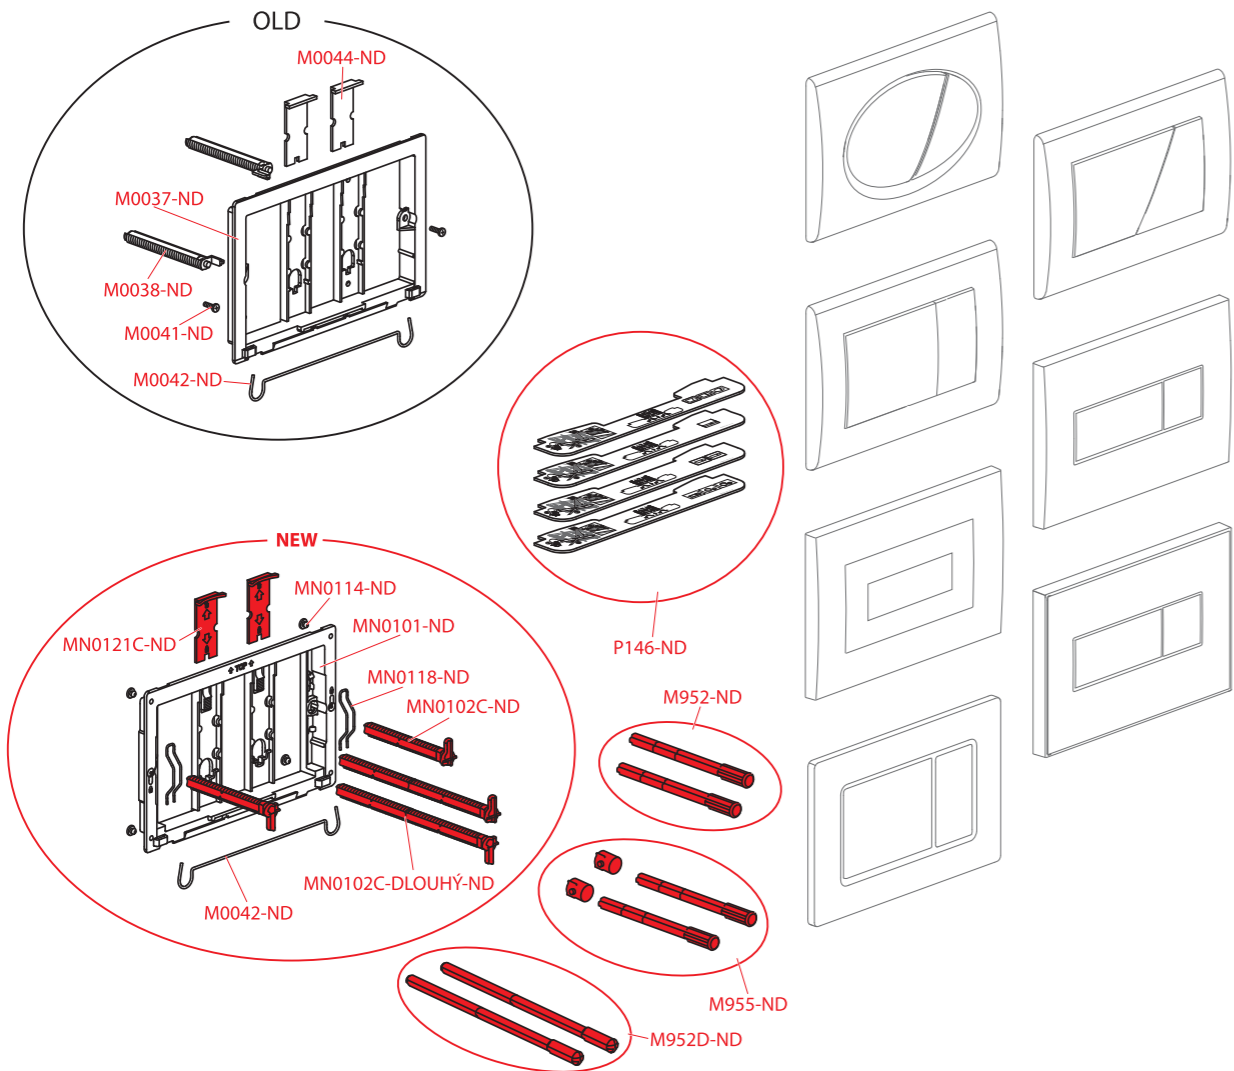

M70-M75, M170-M175, M270-M275, M370-M375, M470-M475, M1370-M1375

Obj. číslo	Popis	Cena
M0037-ND	Rám tlačítka	3,39 €
M0038-ND	Skrutka rámu tlačítka	0,9 €
M0041-ND	Skrutka do plechu 3,5×13 DIN 7981 C A2	1,03 €
M0042-ND	Pružina rámu tlačítka	1,03 €
M0044-ND	Zarážka	0,74 €
M952-ND	Skrutka mechanizmu AM, 2 ks	1,18 €
M952D-ND	Skrutka mechanizmu predĺžená AM, 2 ks	5,52 €
M955-ND	Sada na výmenu skrutiek mechanizmu AM	1,63 €
MN0101-ND	Rám tlačítka	3,76 €
MN0102C-DLOUHÝ-ND	Skrutka rámu tlačítka predĺžený 1 ks	2,79 €
MN0102C-ND	Skrutka rámu tlačítka	1,33 €
MN0114-ND	Podložky rámu tlačítka 4 ks	1,18 €
MN0118-ND	Pružina skrutky tlačítka	1,11 €
MN0121C-ND	Zarážka	0,81 €
P146-ND	Set šablón pre nastavenie skrutiek tlačítek	3,18 €