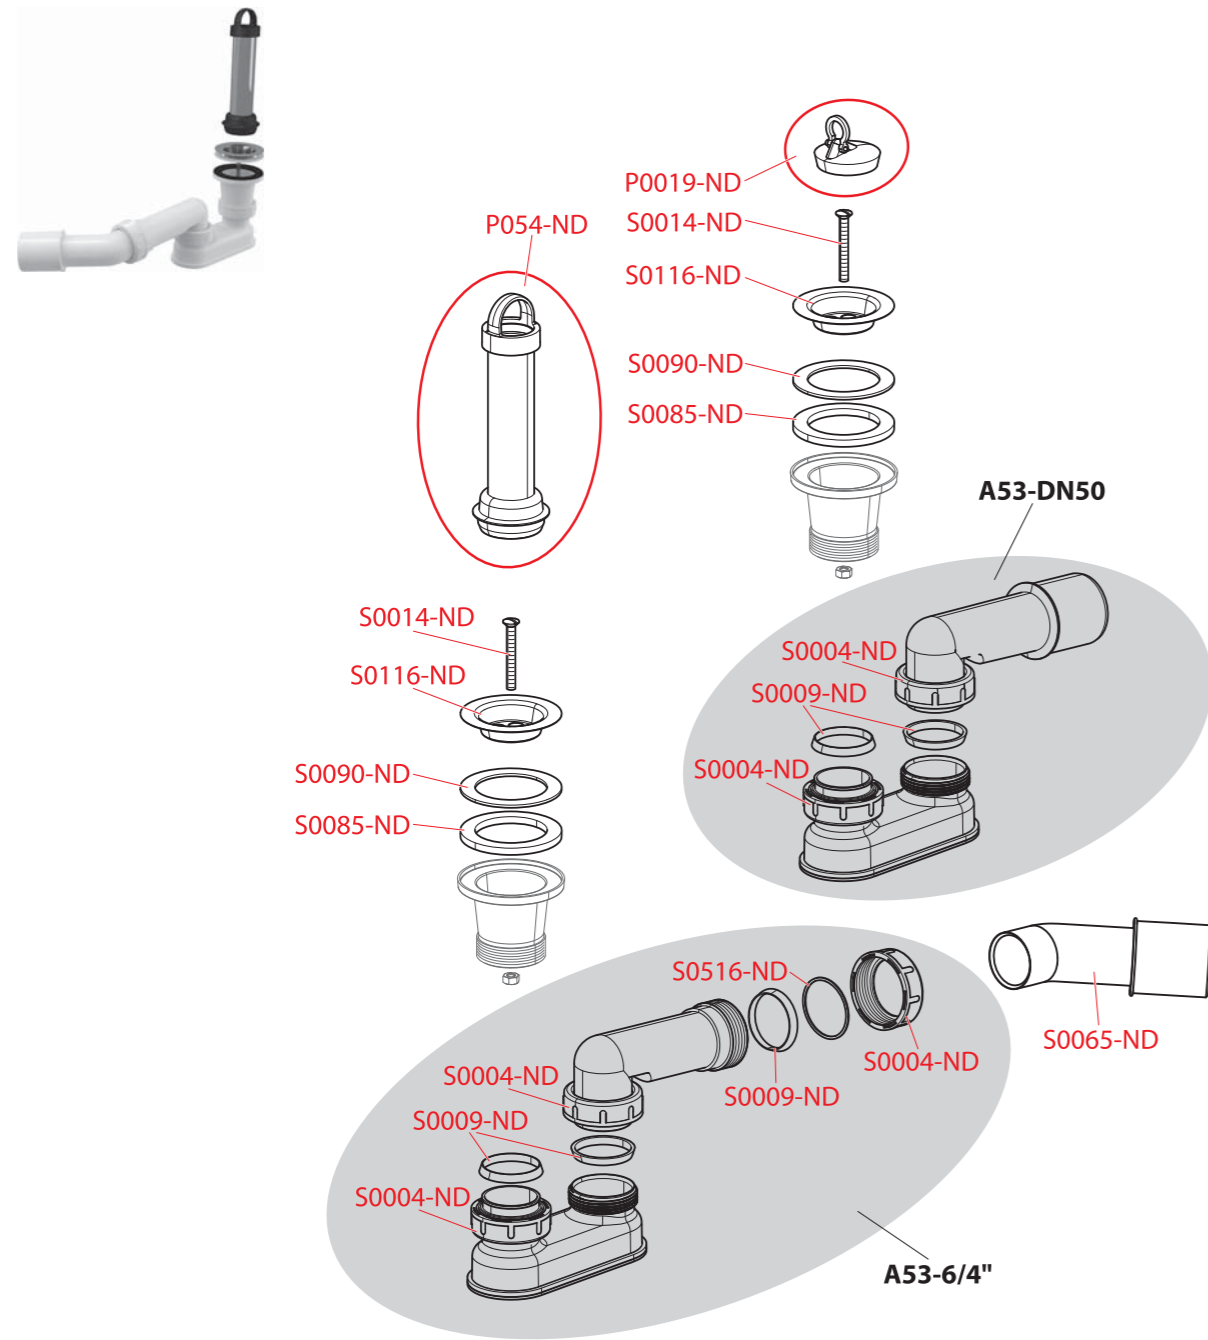

A461, A462

Obj. číslo	Popis	Cena
P0019-ND	Zátka PVC 6/4" (drezové sifóny)	1,03 €
P054-ND	Prepadová trubka so zátkou	7,48 €
S0004-ND	Matica G1 1/2" (vaňové, vaničkové, umývadlové a drezové sifóny)	0,74 €
S0009-ND	Tesnenie kuželové 44×39×5 (vaňové, vaničkové, umývadlové a drezové sifóny)	0,81 €
S0014-ND	Skrutka M6×50 nerez	1,1 €

Obj. číslo	Popis	Cena
S0065-ND	Koleno DN40/50 – 45 st.	2 €
S0085-ND	Tesnenie 70×50×6 (vaňové, vaničkové A461, 462, umýv. a drez. sifóny)	0,92 €
S0090-ND	Tesnenie 70×50×2 (vaničkové A461, 462, A46, A47, drezové sifóny)	0,92 €
S0116-ND	Mriežka DN70 nerez 6/4"	1,85 €
S0516-ND	Trecí krúžok DN40	0,74 €