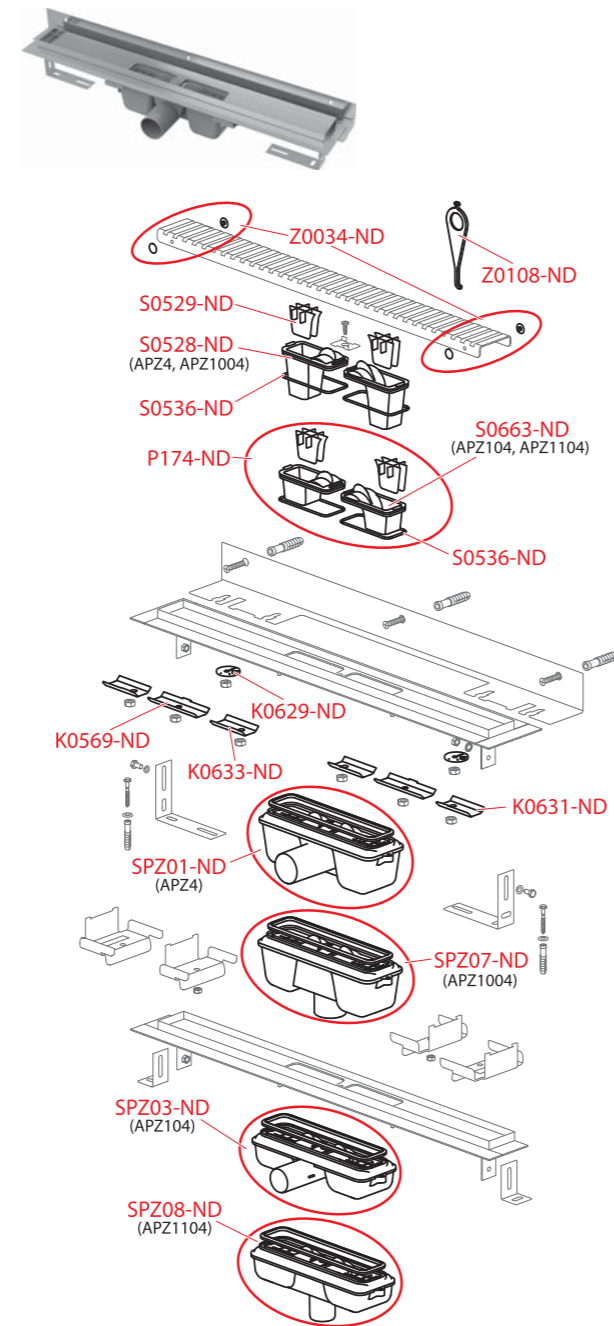

APZ4 Flexible, APZ1004 Flexible, APZ104 Flexible Low, APZ1104 Flexible Low

Obj. číslo	Popis	Cena
S0663BLACK-ND	Zápachová uzáverka SPZ nízka – čierna mat	3,09 €
SPZ01-ND	Sifón pre podlahový žľab	38,45 €
SPZ01BLACK-ND	Sifón pre podlahový žľab – čierna mat	60,42 €
SPZ03-ND	Sifón pre podlahový žľab nízky bočný	38,45 €
SPZ03BLACK-ND	Sifón pre podlahový žľab nízky bočný – čierna mat	60,42 €
SPZ07-ND	Sifón pre podlahový žľab spodný	38,45 €
SPZ08-ND	Sifón pre podlahový žľab spodný nízky	38,45 €
Z0034-ND	Plastová podložka pre APZ1 – 4 ks	2,2 €
Z0108-ND	Háčik žľabu	2,2 €
Z1371-ND	Zátka vymedzovací set, čierna, 4 ks	4,33 €
Z1376-ND	krytka poistky, čierna	0,6 €