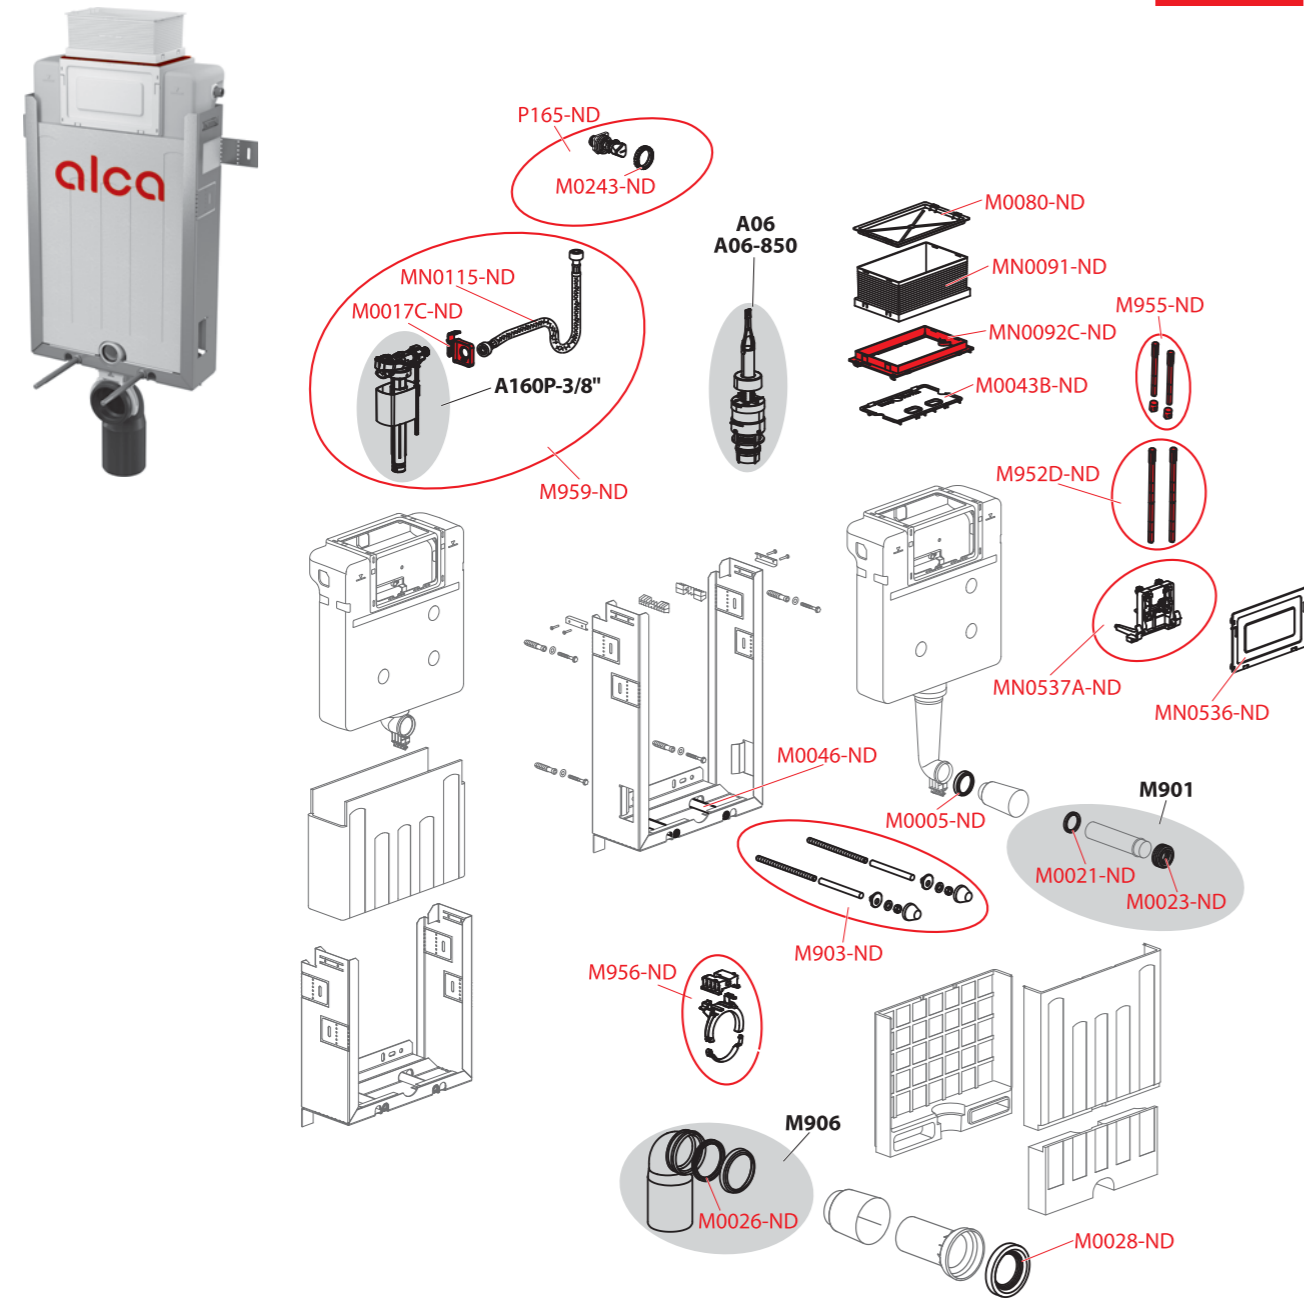

AM119/850/1000

VÝROBA OD 2019

Obj. číslo	Popis	Cena
M0005-ND	Krúžok prívodu A100	1,55 €
M0017C-ND	Držiak nap. ventilu AM	0,74 €
M0021-ND	Tesnenie prívodu (WC moduly)	1,4 €
M0023-ND	Vrapová vložka 45×58×25 (WC moduly)	1,7 €
M0026-ND	Tesnenie odpadu (WC moduly)	2,57 €
M0028-ND	Tesnenie prepójky	5,52 €
M0043B-ND	Doska vnútorná	1,55 €
M0046-ND	Trúbka konzoly	3,83 €
M0080-ND	Víko rukávu	2,2 €
M0243-ND	Matica držiaku roháčka	1,05 €
M903-ND	Závitové tyče + príslušenstvo	5,96 €

Obj. číslo	Popis	Cena
M952D-ND	Skrutka mechanizmu predĺžená AM, 2 ks	5,52 €
M955-ND	Sada na výmenu skrutiek mechanizmu AM	1,63 €
M956-ND	Posuvný držiak odpadu	5,96 €
M959-ND	Sada na výmenu napúšťacieho ventilu a hadičky na modul AM	19,5 €
MN0091-ND	Rukáv rámčeku	2,72 €
MN0092C-ND	Rámček rukávu	1,78 €
MN0115-ND	Hadička s o-krúžkom pre modul AM	5,29 €
MN0536-ND	Kryt servisného otvoru pre AM118, AM119	2,79 €
MN0537A-ND	AM118, AM119 – mechanizmus – nový	7,3 €
P165-ND	Rohový ventil SCHELL s držiakom a maticou	18,71 €