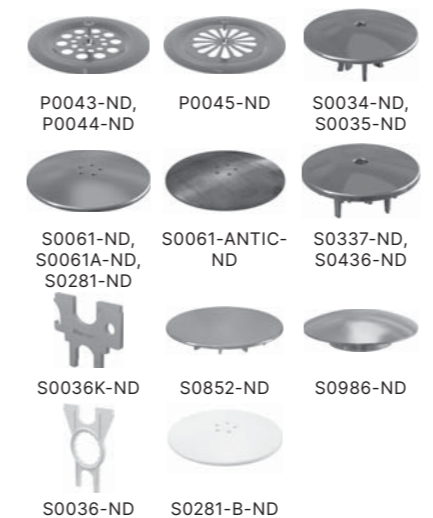

Príslušenstvo k vaničkovým sifónom

Obj. číslo	Popis	Rozmer mm	Cena
P0043-ND	Mriežka sifónu DN50 (A46)	DN72	2,35 €
P0044-ND	Mriežka sifónu DN60 (A46)	DN86	2,58 €
P0045-ND	Mriežka sifónu DN90	DN115	3,16 €
S0034-ND	Viko sifónu DN60 biele	DN91	2,87 €
S0035-ND	Viko sifónu DN60 chróm	DN91	6,64 €
S0036-ND	Kľúč vaničkového sifónu		1,26 €
S0036K-ND	Univerzálny kľúč k vaničkovým sifónom a nap. ventilom kov		10,58 €
S0061-ND	Viko DN90 kov	DN116	14,95 €
S0061-ANTIC-ND	Viko DN90 kov antic	DN116	33,36 €
S0061A-ND	Viko DN90 kov biela	DN116	45,16 €
S0281-ND	Viko DN90 kov mat	DN116	16,45 €
S0337-ND	Viko sifónu DN50 chróm	DN71	6,4 €
S0436-ND	Viko sifónu DN50 biele	DN71	2,87 €
S0852-ND	Viko DN90 chróm	DN116	9,36 €
S0986-ND	Zátka vaňové a vaničkové CLICK/CLACK 6/4" kov	DN70	13,37 €
S0281-B-ND	Viko 90 kov mat, biela-lesk	DN90	41,06 €

Vložka vrapová

Obj. číslo	Popis	Rozmer mm	Cena
M0023-ND	Vrapová vložka 45x58x25 (WC moduly)	DN58/25	1,7 €
S0221-ND	Redukcia gumová 30x10 biela	DN30/10	1,7 €
S0338-ND	Redukcia DN45/32	DN45/32	1,7 €
Z0007-ND	Vložka vrapová DN60/40	DN60/40	1,7 €
Z0013-ND	Vložka vrapová DN50/32 biela	DN50/32	1,7 €