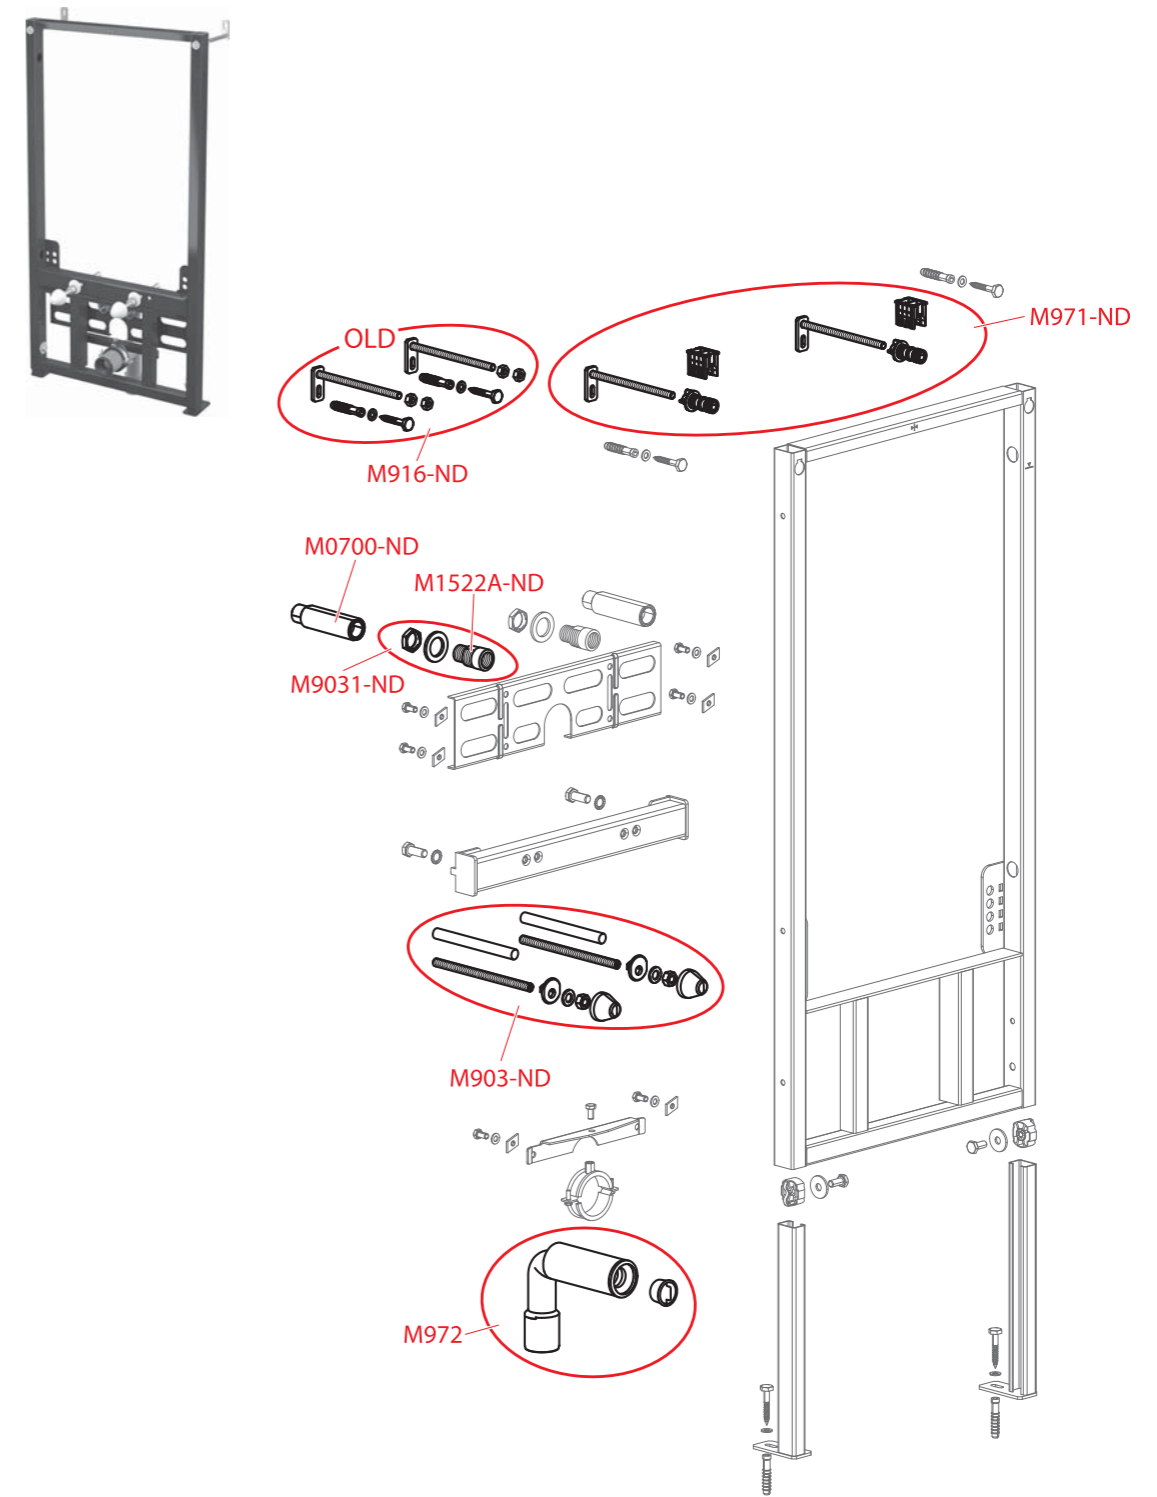

A105

Obj. číslo	Popis	Cena
M0700-ND	Redukcia G 3/4"-G 1/2"	10,11 €
M1522A-ND	Redukcia G 3/4"-G 1/2" - skrátená	8,82 €
M903-ND	Závitové tyče + príslušenstvo	5,96 €
M9031-ND	Redukcia - sada	18,71 €
M916-ND	Fixačný set	15,66 €
M971-ND	Súprava pre upevnenie do steny Easy Lock - montážne rámy	15,66 €
M972	Koleno odpadu DN50/40	6,09 €