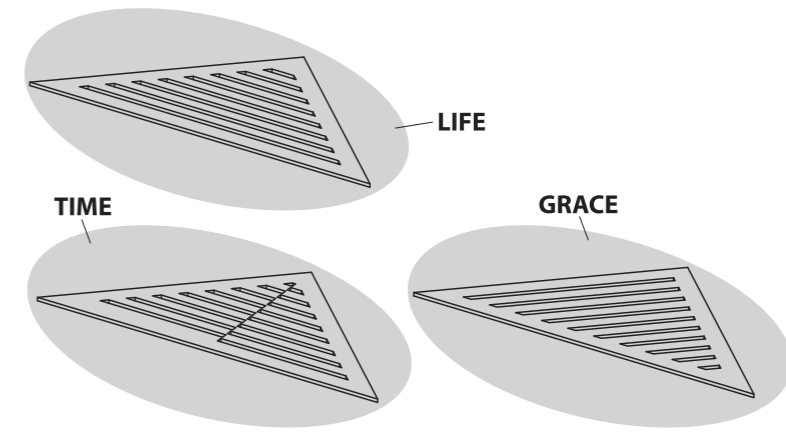

ARZ1

Obj. číslo	Popis	Cena
S0528-ND	Zápachová uzáverka SPZ	1,55 €
S0529-ND	Sitko SPZ	1,33 €
S0536-ND	O-kružok 75x2,5	1,03 €
SPZ01-ND	Sifón pre podlahový žľab	38,45 €
Z0108-ND	Háčik žľabu	2,2 €