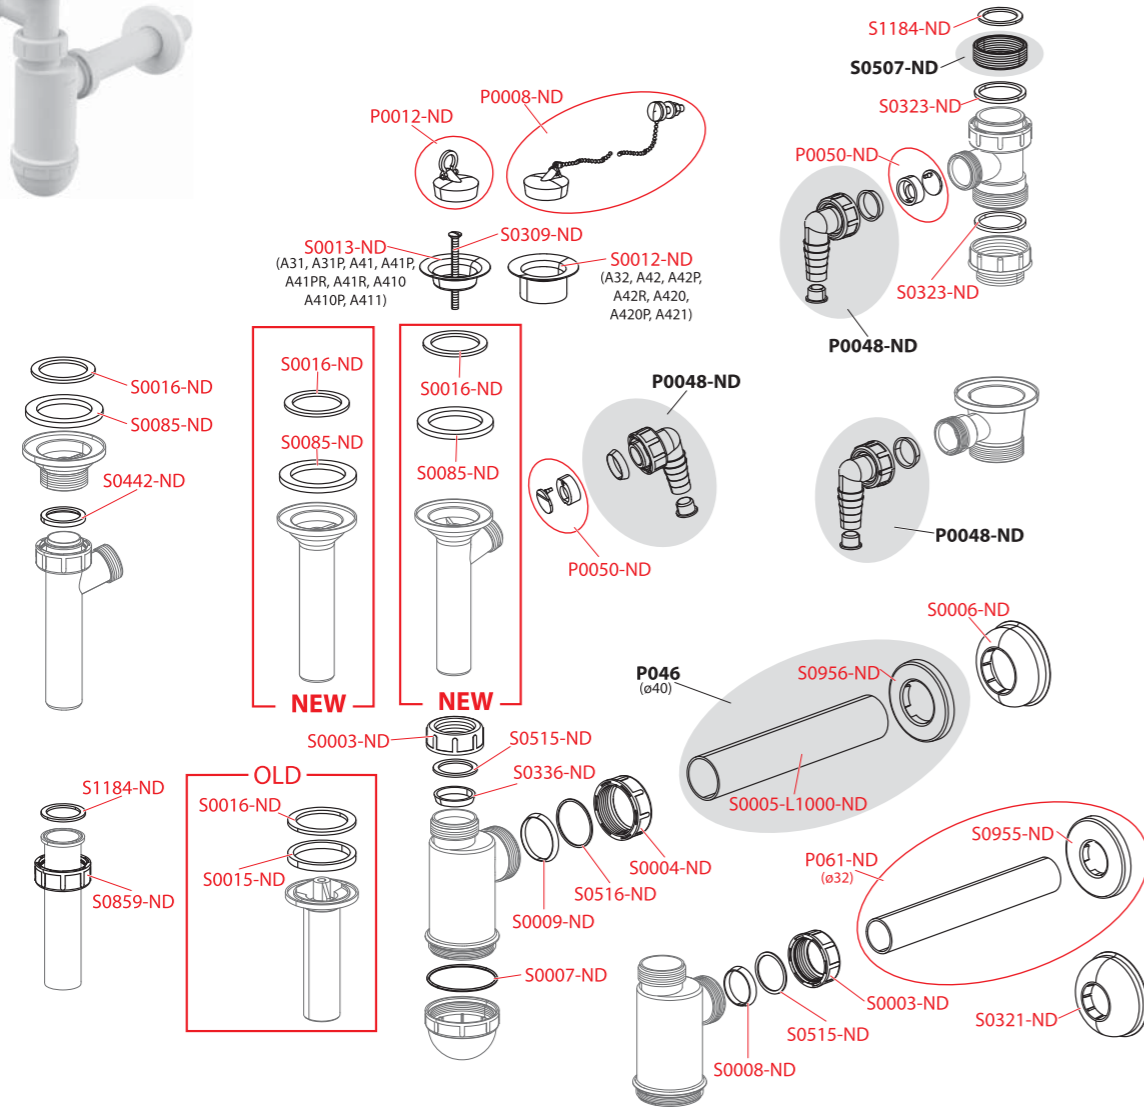

Sifóny

WC príslušenstvo

A31, A32, A41, A42, A43, A300, A31P, A410, A411, A41P, A41R, A420, A421, A42P, A42R, A430, A43P, A410P, A41PR, A420P, A430P

Obj. číslo	Popis	Cena
P0008-ND	Zátka kompletná s ratičkou (umývadlové sifóny)	2,79 €
P0012-ND	Zátka PVC 5/4" (umývadlové sifóny)	0,92 €
P0050-ND	Vložka + klapka	1,7 €
P061-ND	Trubka DN32 s rozetou	1,99 €
S0003-ND	Matica G1 1/4"	0,6 €
S0004-ND	Matica G1 1/2" (vaňové, vaničkové, umývadlové a drezové sifóny)	0,74 €
S0005-L1000-ND	Trubka PVC DN40; L = 1000	1,18 €
S0006-ND	Rozeta DN40	1,18 €
S0007-ND	O-krúžok 57×2 (umývadlové sifóny)	0,7 €
S0008-ND	Tesnenie kuželové 36×31,5×5 (vaňové a umývadlové sifóny)	0,87 €
S0009-ND	Tesnenie kuželové 44×39×5 (vaňové, vaničkové, umývadlové a drezové sifóny)	0,81 €
S0012-ND	Mriežka sifónu plast	0,7 €
S0013-ND	Mriežka sifónu nerez 5/4" (umýv. sifóny)	1,81 €