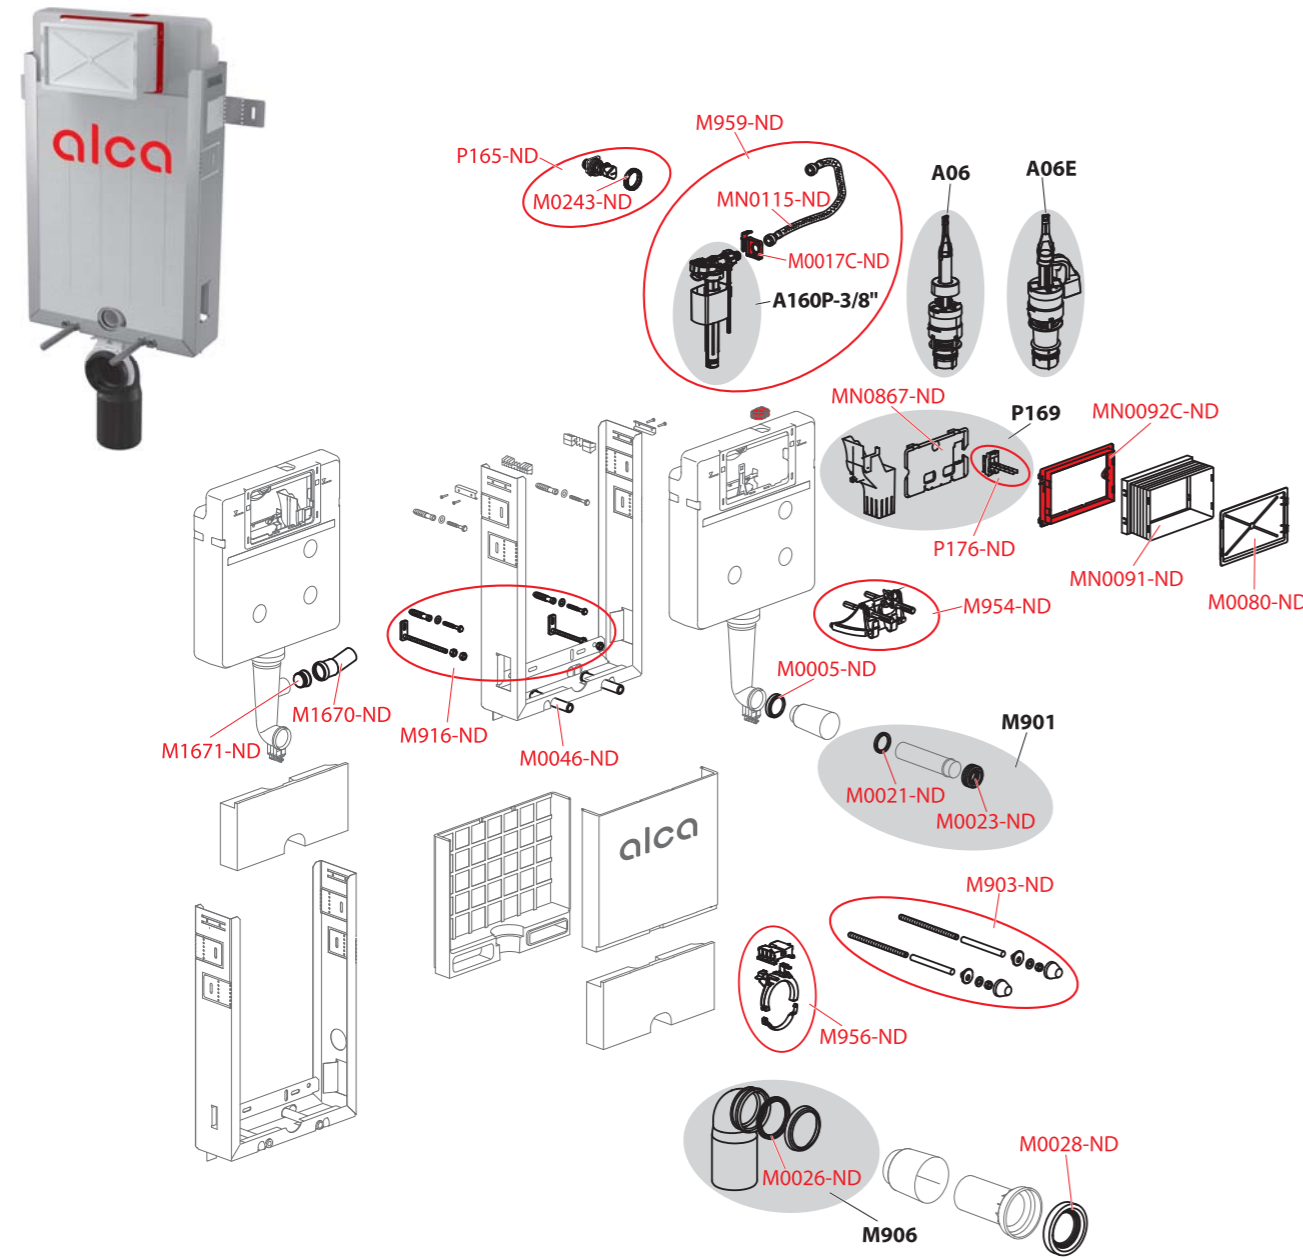

AM115/1000, AM115/1000E, AM115/1000V

Obj. číslo	Popis	Cena
M0005-ND	Krúžok prívodu A100	1,55 €
M0017C-ND	Držiak nap. ventilu AM	0,74 €
M0021-ND	Tesnenie prívodu (WC moduly)	1,4 €
M0023-ND	Vrapová vložka 45×58×25 (WC moduly)	1,7 €
M0026-ND	Tesnenie odpadu (WC moduly)	2,57 €
M0028-ND	Tesnenie prepójky	5,52 €
M0046-ND	Trúbka konzoly	3,83 €
M0080-ND	Víko rukávu	2,2 €
M0243-ND	Matica držiaku roháčka	1,05 €
M1670-ND	HT koleno 40/15°	2,57 €
M1671-ND	Zátka otvoru	1,55 €
M903-ND	Závitové tyče + príslušenstvo	5,96 €

Obj. číslo	Popis	Cena
M916-ND	Fixačný set	15,66 €
M954-ND	Mechanizmus kompletný AM	5,74 €
M956-ND	Posuvný držiak odpadu	5,96 €
M959-ND	Sada na výmenu napúšťacieho ventilu a hadičky na modul AM	19,5 €
MN0091-ND	Rukáv rámčeku	2,72 €
MN0092C-ND	Rámček rukávu	1,78 €
MN0115-ND	Hadička s o-krúžkom pre modul AM	5,29 €
MN0867-ND	Doska vnútorná pre zásobník	2,61 €
P165-ND	Rohový ventil SCHELL s držiakom a maticou	18,71 €
P176-ND	Set vyhadzovač a podávač tablet	17,82 €