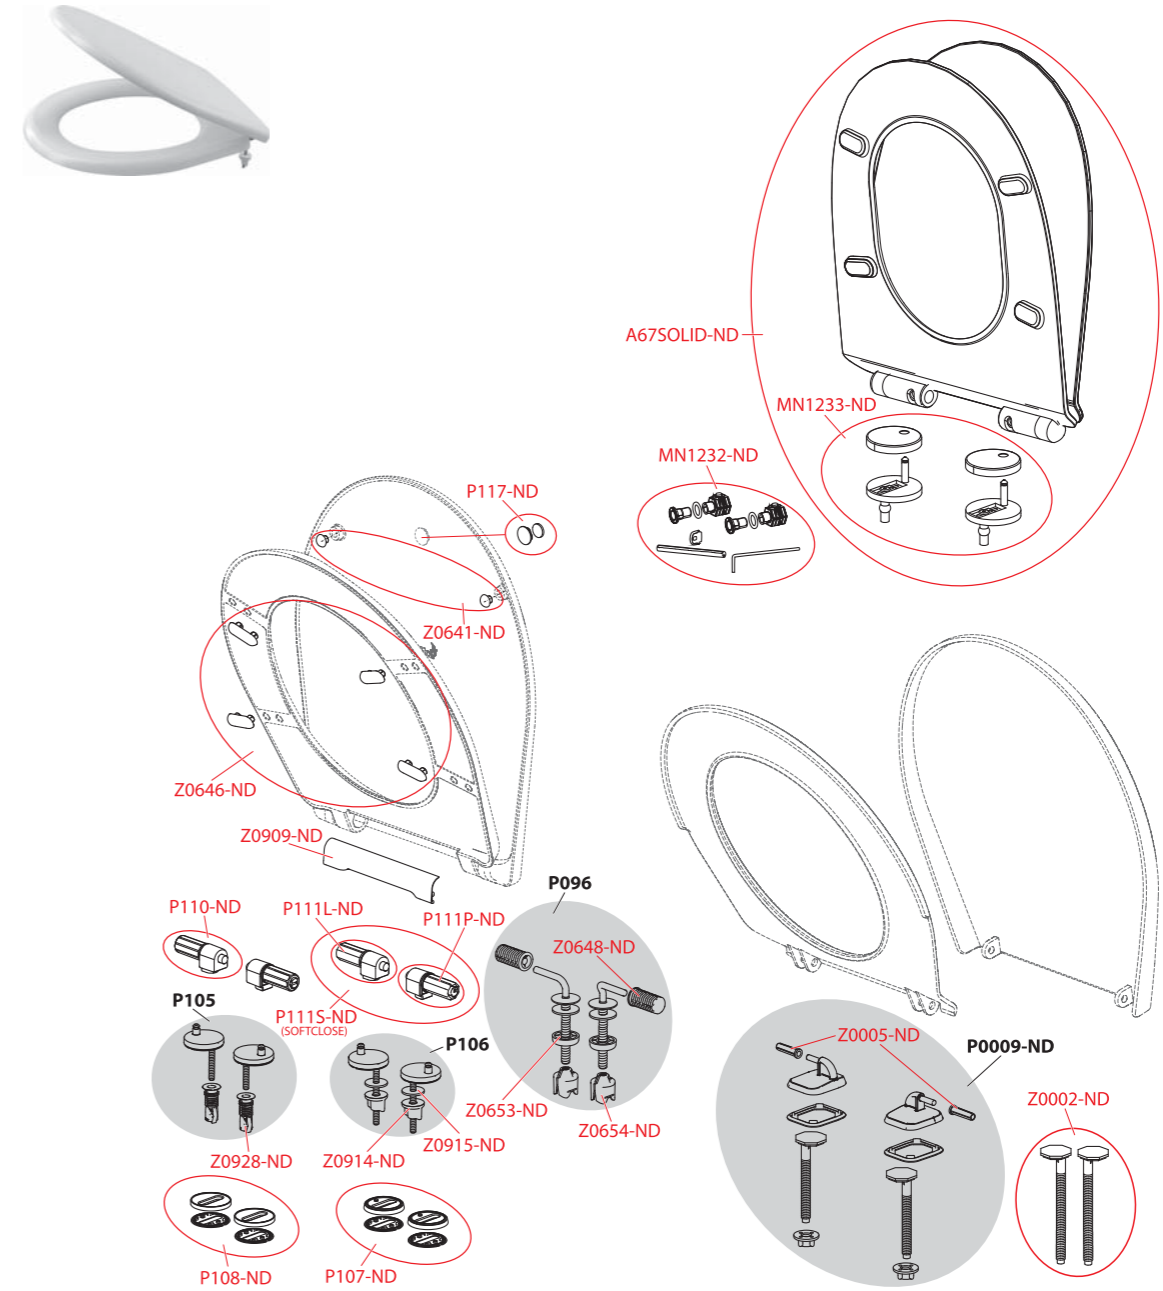

A60, A601, A602, A603, A604, A606, A674S, WC SOLID

Obj. číslo	Popis	Cena
A67SOLID-ND	WC sedátko SLIM SOFTCLOSE, Duroplast, pro WC SOLID	50,76 €
MN1232-ND	Montážny set pre WC SOLID	23,36 €
MN1233-ND	Pánty pre WC SOLID Soft close	16,34 €
P107-ND	Sada podložiek pre pánty P097 a P098	1,92 €
P108-ND	Sada podložiek pre pánty Z0137B-ND a SLIM sedátka	2,28 €
P110-ND	Mechanizmus pántu	6,84 €
P111L-ND	Mechanizmus pántu so SOFTCLOSE 12 ľavý	7,94 €
P111P-ND	Mechanizmus pántu so SOFTCLOSE 12 pravý	7,18 €
P111S-ND	Mechanizmus pántu so SOFTCLOSE 12 set	14,7 €

Obj. číslo	Popis	Cena
P117-ND	Magnet vložky sedátka	2,94 €
Z0002-ND	Predĺžené skrutky k A60	1,7 €
Z0005-ND	Čap WC sedátka	0,78 €
Z0641-ND	Doraz veka sedátka	1,4 €
Z0646-ND	Doraz sedátka, 4 ks	2,5 €
Z0648-ND	Vložka pántu sedátka	0,96 €
Z0653-ND	Podložka rýchlopínacie matice	0,96 €
Z0654-ND	Matice rýchlopínacie	2 €
Z0909-ND	Rozperka pántu sedátka	3,83 €
Z0914-ND	Matica M6 plastová	1,26 €
Z0915-ND	Podložka 6,4 plastová	0,66 €
Z0928-ND	Hmoždinka M6 WC sedátka	3,24 €