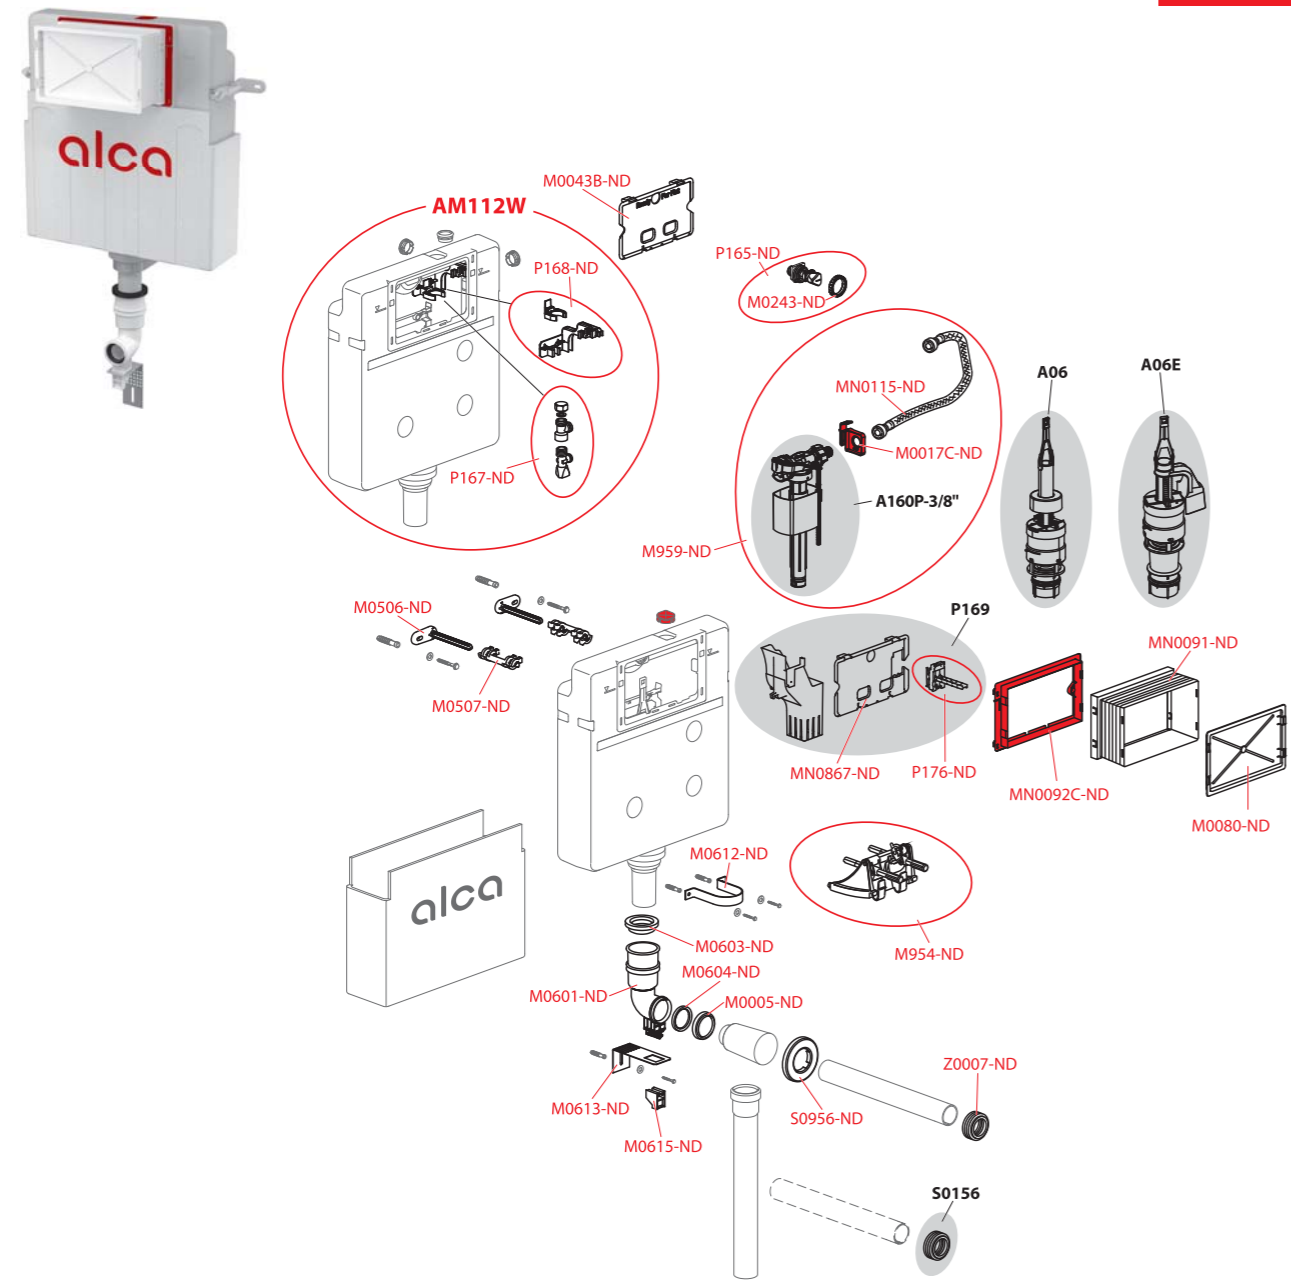

AM112, AM112W

VÝROBA OD 2017