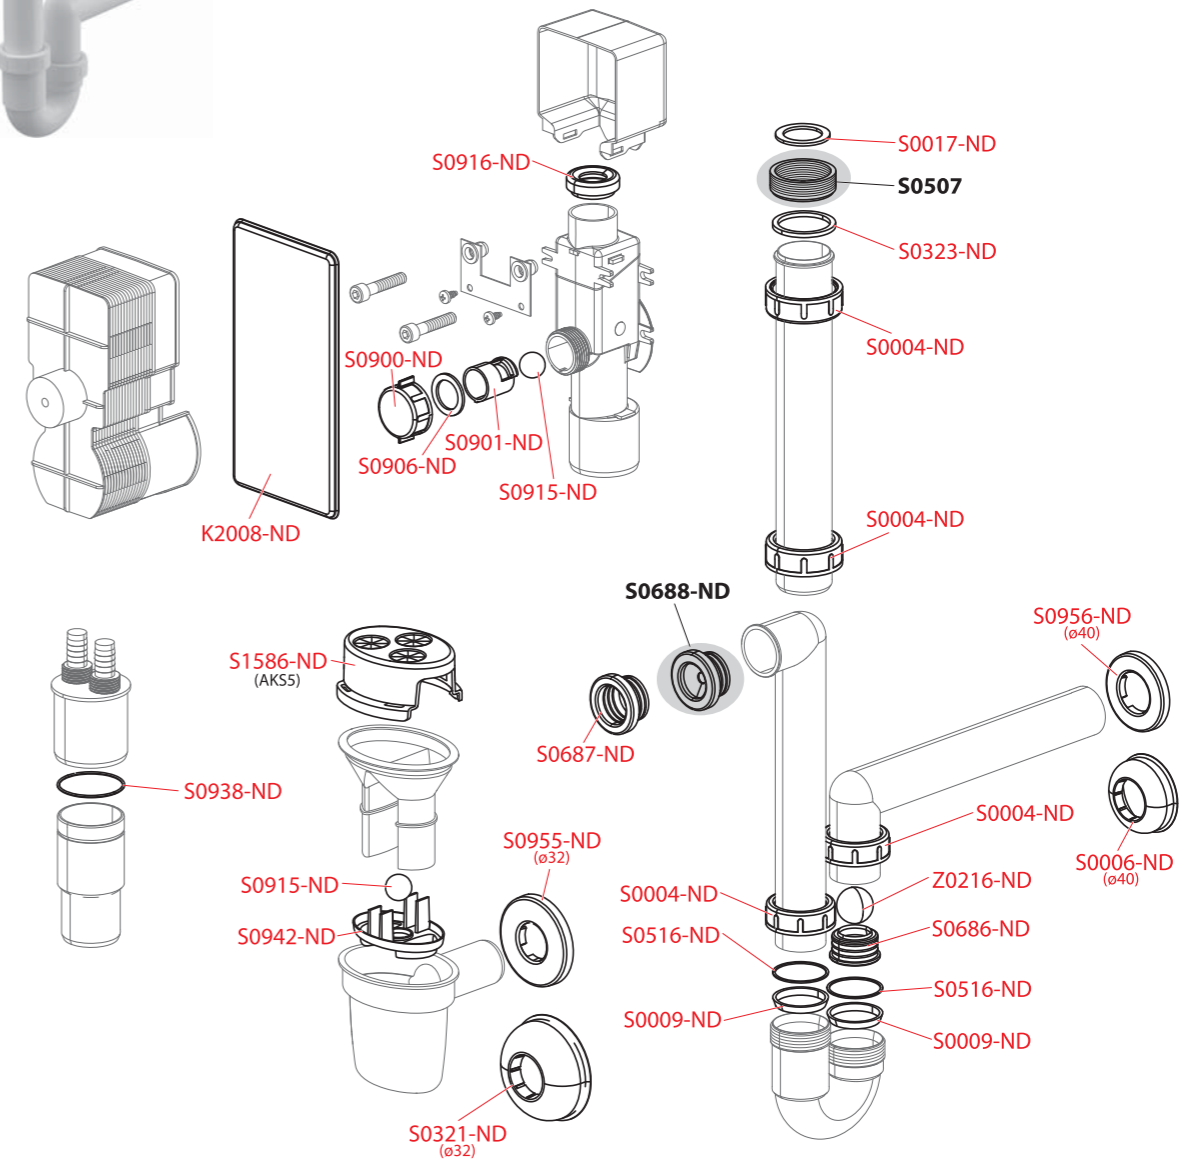

AKS1, AKS2, AKS3, AKS4, AKS5, AKS6, AKS1Z

Obj. číslo	Popis	Cena
K2008-ND	Doska PS	7,2 €
S0004-ND	Matica G1 1/2" (vaňové, vaničkové, umývadlové a drezové sifóny)	0,74 €
S0006-ND	Rozeta DN40	1,18 €
S0009-ND	Tesnenie kuželové 44x39x5 (vaňové, vaničkové, umývadlové a drezové sifóny)	0,81 €
S0017-ND	Tesnenie 39x28x2 (umývadlové sifóny)	0,6 €
S0323-ND	Rozeta DN32	1,18 €
S0323-ND	Tesnenie 45x37x3	0,96 €
S0516-ND	Trečí krúžok DN40	0,74 €
S0686-ND	Sedlo guľičky	1,55 €
S0687-ND	Vrapová vložka 36/32	1,79 €

Obj. číslo	Popis	Cena
S0900-ND	Maticie pračkového sifónu	0,96 €
S0901-ND	Vložka sifón kondenzačná	1,33 €
S0906-ND	Tesnenie 31x22x2	0,74 €
S0915-ND	Guľička 0,72-PP	1,4 €
S0916-ND	Tesnenie tvarové	0,74 €
S0938-ND	O-kružok 40x1,5	0,74 €
S0942-ND	Klapka KS	1,11 €
S0955-ND	Rozeta DN32	1,18 €
S0956-ND	Rozeta DN40	1,18 €
S1586-ND	Držiak KS	4,63 €
Z0216-ND	Guľička brúsená priem. 1,138"	1,05 €