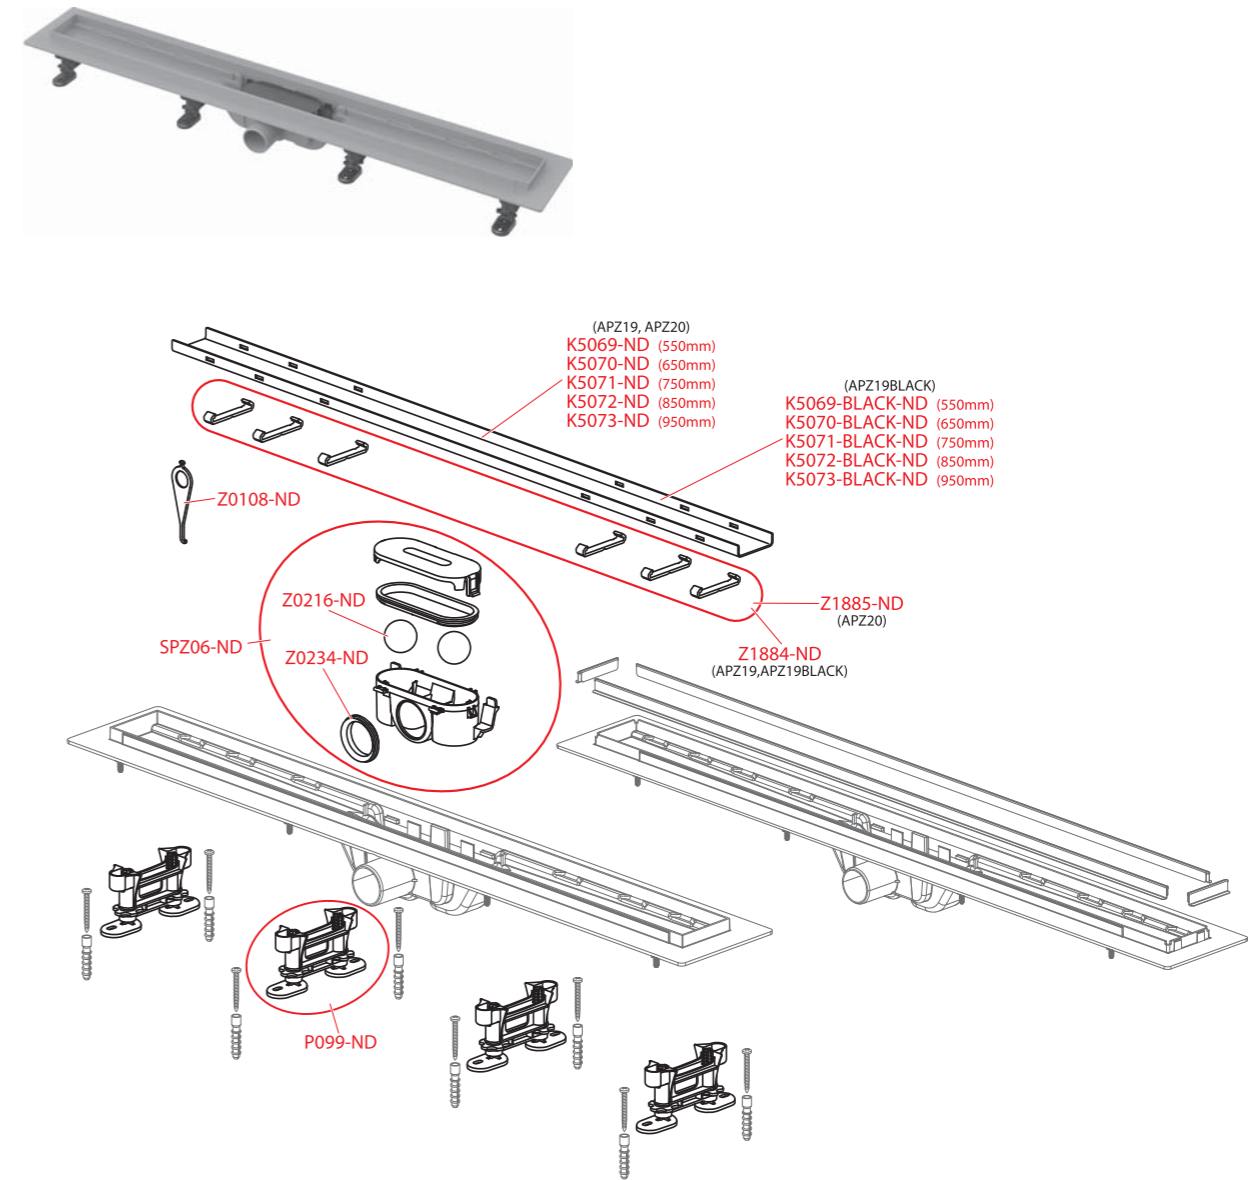

APZ19 Simple, APZ20 Simple, APZ19BLACK Simple

Obj. číslo	Popis	Cena
K5069-BLACK-ND	Obojstranný rošt pre APZ19BLACK - 550	82,9 €
K5069-ND	Obojstranný rošt pre APZ19, 20 - 550	66,34 €
K5070-BLACK-ND	Obojstranný rošt pre APZ19BLACK - 650	87,36 €
K5070-ND	Obojstranný rošt pre APZ19, 20 - 650	69,87 €
K5071-BLACK-ND	Obojstranný rošt pre APZ19BLACK - 750	91,67 €
K5071-ND	Obojstranný rošt pre APZ19, 20 - 750	73,36 €
K5072-BLACK-ND	Obojstranný rošt pre APZ19BLACK - 850	96,23 €
K5072-ND	Obojstranný rošt pre APZ19, 20 - 850	77,01 €
K5073-BLACK-ND	Obojstranný rošt pre APZ19BLACK - 950	100,93 €
K5073-ND	Obojstranný rošt pre APZ19, 20 - 950	80,75 €
P099-ND	Výškovo nastaviteľné nohy	6,27 €
SPZ06-ND	Sifón pre plastový žľab APZ19, APZ20	14,17 €
Z0108-ND	Háčik žľabu	2,2 €
Z0216-ND	Gulička brúsená priem. 1,138"	1,05 €
Z0234-ND	Tesnenie sifónu – plastový žľab, guma	1,18 €
Z1884-ND	Podložka pre APZ19, APZ19BLACK - 6 ks	3,09 €
Z1885-ND	Podložka pre APZ20 - 6ks	3,09 €