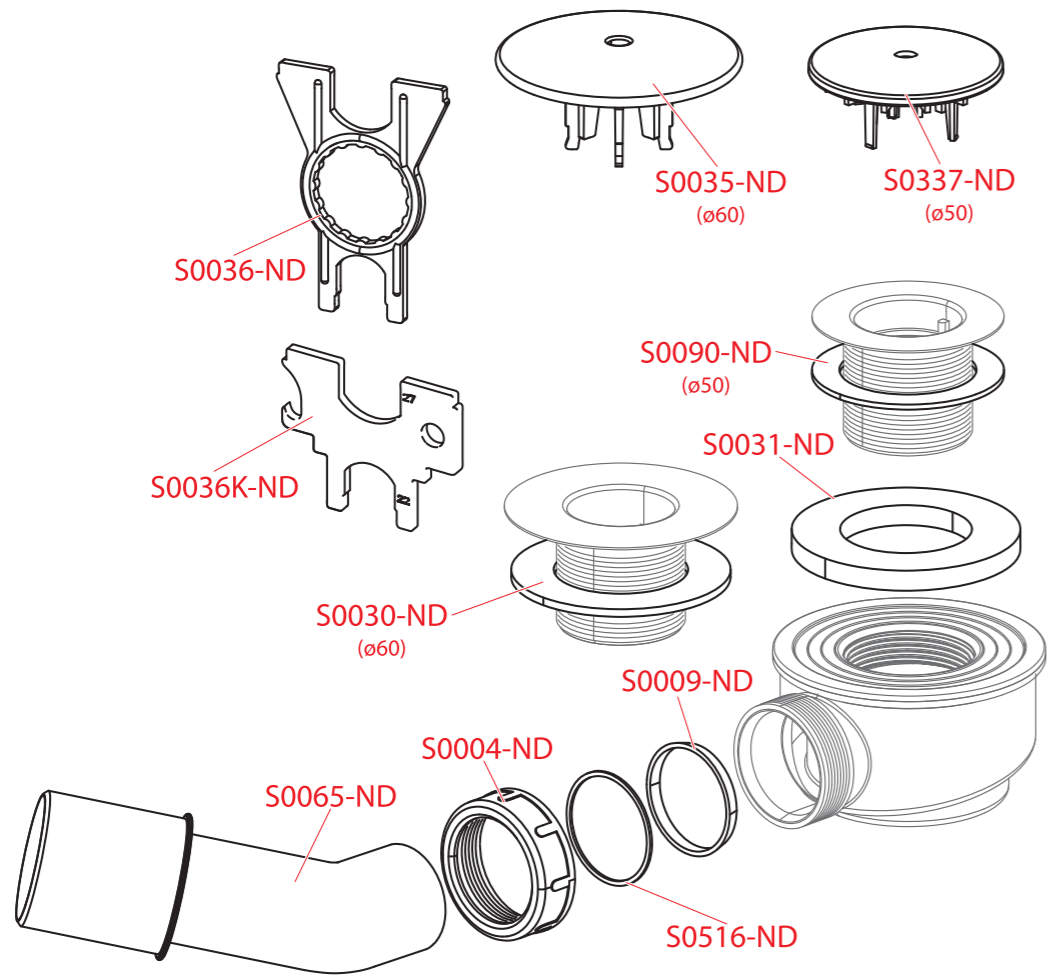

A471CR

A491CR, A492CR

Obj. číslo	Popis	Cena
S0004-ND	Matica G1 1/2" (vaňové, vaničkové, umývadlové a drezové sifóny)	0,74 €
S0009-ND	Tesnenie kuželové 44×39×5 (vaňové, vaničkové, umývadlové a drezové sifóny)	0,81 €
S0030-ND	Tesnenie 80×49×2 (vaničkové sifóny A46, A47B, A47CR)	0,92 €
S0031-ND	Tesnenie 85×49×8 (vaničkové sifóny A46, A47B, A47CR)	1,03 €
S0035-ND	Víko sifónu DN60 chróm	6,64 €

Obj. číslo	Popis	Cena
S0036-ND	Kľúč vaničkového sifónu	1,26 €
S0036K-ND	Univerzálny kľúč k vaničkovým sifónom a nap. ventilom kov	10,58 €
S0065-ND	Koleno DN40/50 – 45 st.	2 €
S0090-ND	Tesnenie 70×50×2 (vaničkové A461, 462, A46, A47, drezové sifóny)	0,92 €
S0337-ND	Víko sifónu DN50 chróm	6,4 €
S0516-ND	Trečí krúžok DN40	0,74 €

Obj. číslo	Popis	Cena
P139-ND	Kružok sifóna kompletný 90 LOW	4,15 €
S0004-ND	Matica G1 1/2" (vaňové, vaničkové, umývadlové a drezové sifóny)	0,74 €
S0009-ND	Tesnenie kuželové 44×39×5 (vaňové, vaničkové, umývadlové a drezové sifóny)	0,81 €
S0065-ND	Koleno DN40/50 – 45 st.	2 €
S0183-ND	Tesnenie 115×85×6 pryž (vaničkové sifóny A48, A49B, A49CR, A49K)	1,55 €

Obj. číslo	Popis	Cena
S0317-ND	Tesnenie 115×90×2	1,18 €
S0516-ND	Trečí krúžok DN40	0,74 €
S0851-ND	Vtok	3,24 €
S0852-ND	Víko DN90 chróm	9,36 €
S0855-ND	Tesnenie sifónu 90 LOW	1,94 €
S0879-ND	Navádzací krúžok	1,4 €