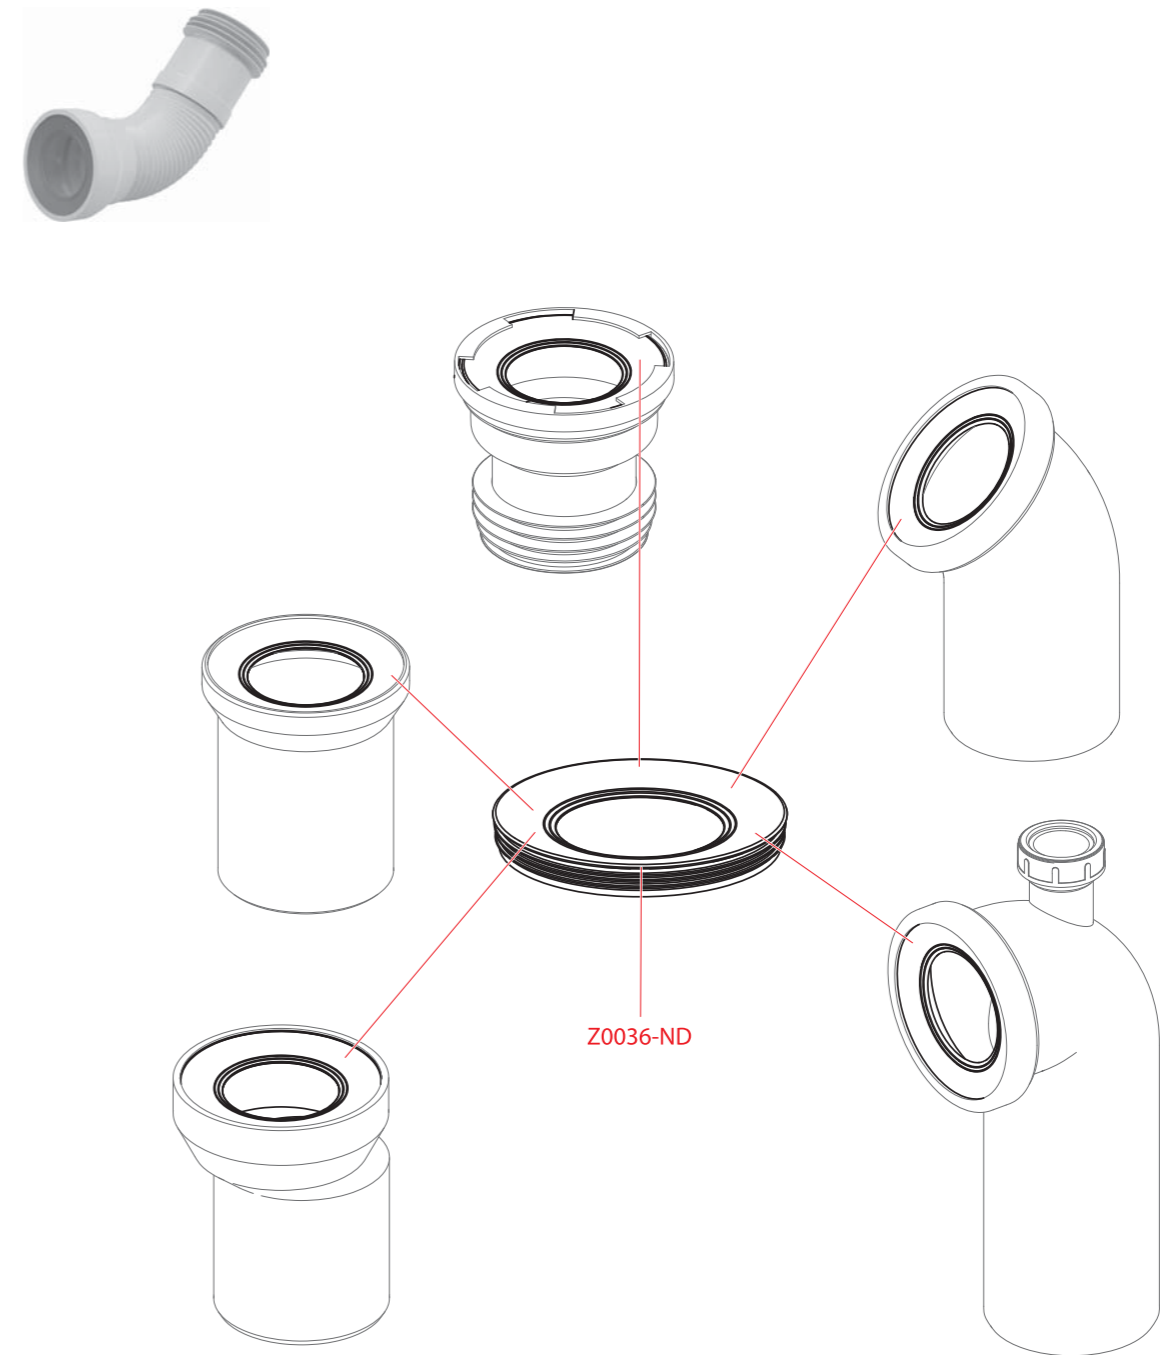

A90, A91, A92, A970, A991

Cenník náhradných dielov 2024

Obj. číslo	Popis	Cena
K1963-ND	Doska PS-nerez	4,33 €
K2007-ND	Doska PS-nerez	7,61 €
K4711-ND	Krycí doska APS6	9,5 €
P0050-ND	Vložka + klapka	1,7 €
S0120-ND	Tesnenie kuželové 28×25×5 (umývadlové a drezové sifóny)	0,88 €
S0121-ND	Matica G1"	0,98 €
S0133-ND	Ucpávka 3 ks	0,96 €
S0889-ND	Matica G1"	1,03 €
S0899-ND	Doska PS-biela	2,2 €
S0900-ND	Matice pračkového sifónu	0,96 €
S0906-ND	Tesnenie 31×22×2	0,74 €
S0921-ND	Tesnenie tvarové	0,86 €
S1513-ND	Zarážka 3 ks	1,55 €

Obj. číslo	Popis	Cena
Z0036-ND	Manžeta pre dopojenie k WC	1,55 €

Príslušenstvo

Predstavené inštalačné systémy

Ovládacie tlačítka a senzory

Ventily a WC plastové nádržky

WC sedátka

Podlahové žláby

Vonkajšie odvodnenie

Podlahové vpuste

Sifóny

WC príslušenstvo