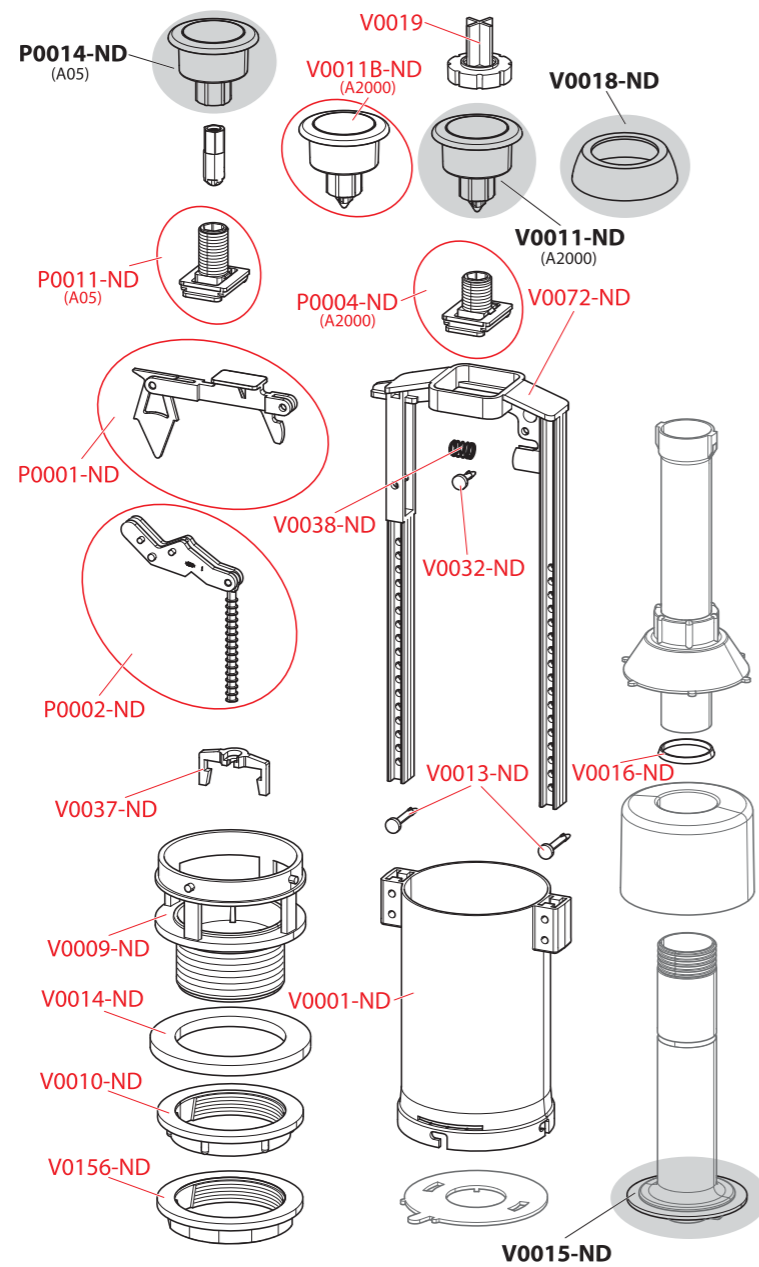

A05, A2000

A08, A08A

Obj. číslo	Popis	Cena
P0001-ND	Páka I + kulisa	1,55 €
P0002-ND	Páka II + tiahlo	1,55 €
P0004-ND	Skrutka posuvná + vložka posuvná (vyp. ventil A2000, A04)	0,96 €
P0011-ND	Skrutka posuvná A05 + vložka posuvná	0,96 €
V0001-ND	Komora	3,39 €
V0009-ND	Výpusť	3,39 €
V0010-ND	Matica výpusti TR 60×3	1,55 €
V0011B-ND	Tlačítko komplet biele k A2000 (vyp. ventil A04, A08)	1,92 €
V0013-ND	Čap 25	0,74 €

Obj. číslo	Popis	Cena
V0014-ND	Tesnenie 80×60×6 (vypúšťacie ventily A04, A2000, A05)	0,88 €
V0016-ND	Kuželový krúžok vyp. ventily A2000, A02, A03, A03A, A05)	0,76 €
V0019-ND	Kľúč tlačítka 1/2"	0,88 €
V0032-ND	Čap 15	0,74 €
V0037-ND	Strmeň	0,64 €
V0038-ND	Pružina tlačná nerez 63×6,5/8,87×20×9,5	0,88 €
V0072-ND	Rám univerzálny II.	3,39 €
V0156-ND	Matica výpusti TR 60×3 šesťhranová	1,55 €

Obj. číslo	Popis	Cena
V0010-ND	Matica výpusti TR 60×3	1,55 €
V0014-ND	Tesnenie 80×60×6 (vypúšťacie ventily A04, A2000, A05)	0,88 €
V0024-ND	Skrutka posuvná	0,96 €
V0087-ND	Čap tlačítka	0,98 €
V0088-ND	Dvojtláčtko kompletné chróm	6,64 €
V0096-ND	Výpusť – A08	3,39 €
V0146-ND	O-krúžok 22×2V024	0,66 €
V0229-ND	Vložka posuvná A08	1,11 €
V0233-ND	Tiahlo A08	1,11 €
V0235-ND	Páka A08	1,11 €

Príslušenstvo

Predstavené inštalčné systémy

Ovládacie tlačítka a senzory

Ventily a WC plastové nádržky

WC sedátka

Podlahové žláby

Vonkajšie odvodnenie

Podlahové vpuste

Sifóny

WC príslušenstvo