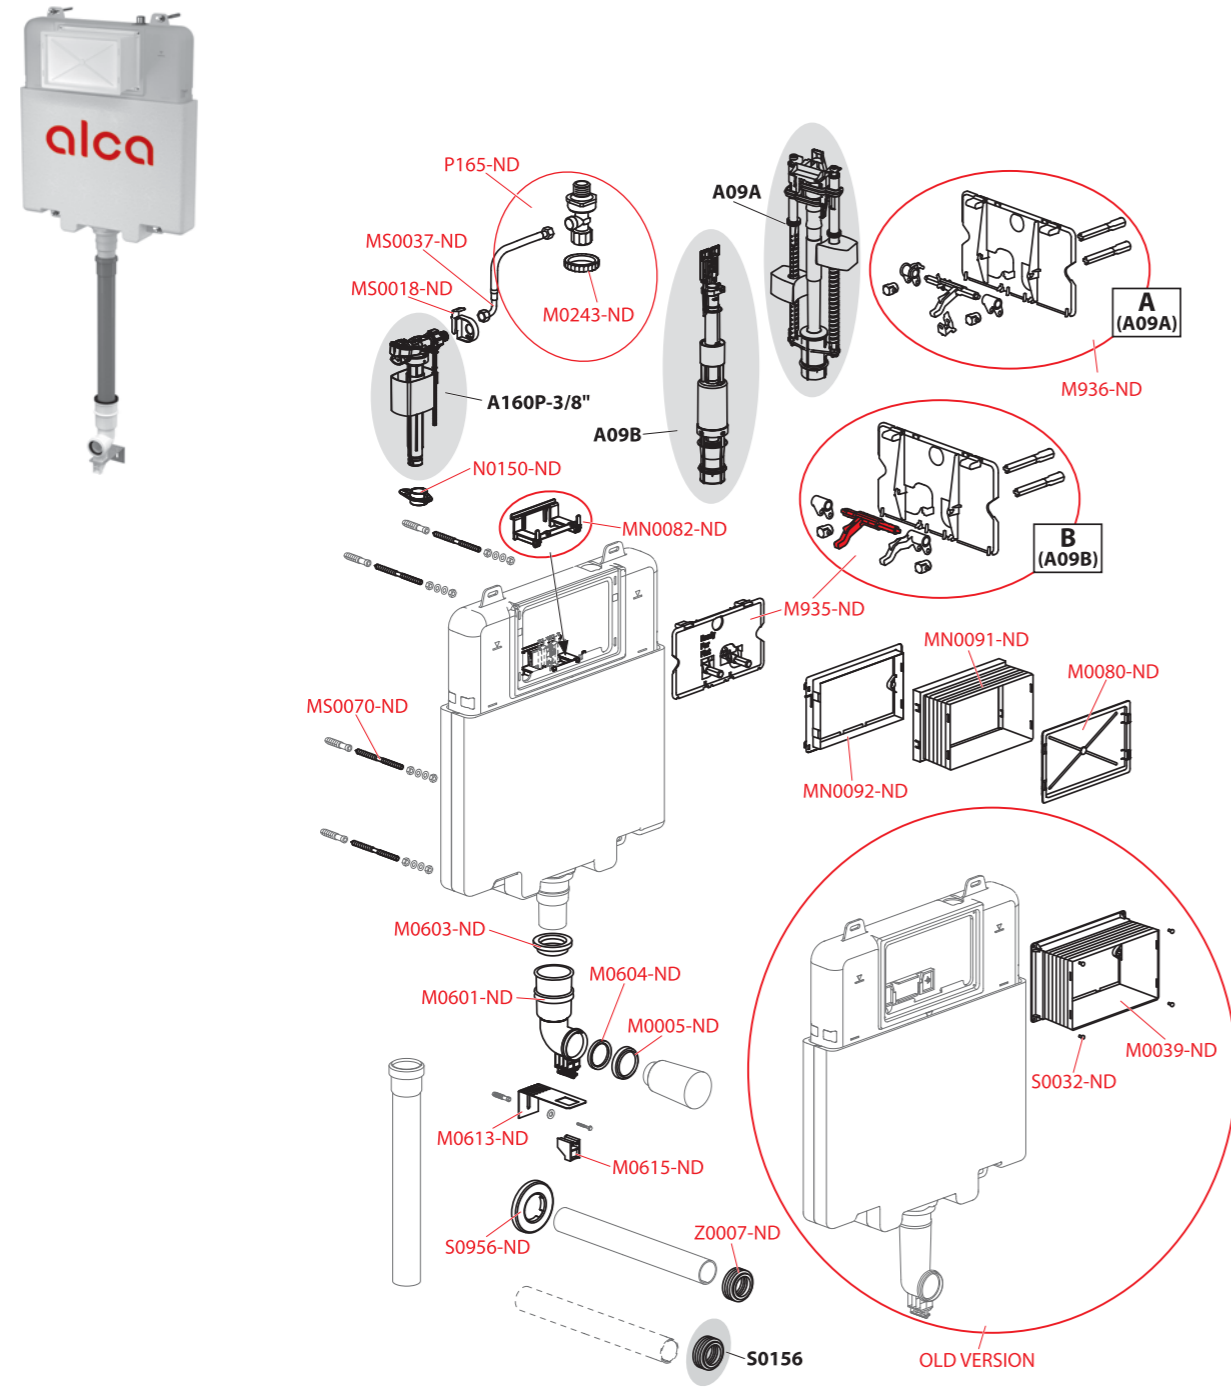

A1112B

Obj. číslo	Popis	Cena
M0005-ND	Krúžok prívodu A100	1,55 €
M0039-ND	Rukáv	2,95 €
M0080-ND	Víko rukávu	2,2 €
M0243-ND	Matica držiaku roháčka	1,05 €
M0601-ND	Koleno prívodné AM112	5,01 €
M0603-ND	Manžeta	2,2 €
M0604-ND	Tesnenie prívodu	1,64 €
M0613-ND	Držiak	2,42 €
M0615-ND	Zámok držiaku	1,05 €
M935-ND	Doska pre moduly B	6,68 €
M936-ND	Doska pre moduly A	6,68 €
MN0082-ND	Rozperka nádržky SLIM	2,72 €

Obj. číslo	Popis	Cena
MN0091-ND	Rukáv rámčeku	2,72 €
MN0092-ND	Rámček rukávu	1,87 €
MS0018-ND	Držiak NV – SLIM	0,66 €
MS0037-ND	Hadička 26 cm 3/8"×3/8" modrá s kolienkom	5,07 €
MS0070-ND	Kombi skrutka M8×120 Zn	2,2 €
N0150-ND	Rozperka napúšťacieho ventilu – Slim	1,75 €
P165-ND	Rohový ventil SCHELL s držiakom a maticou	18,71 €
S0032-ND	Skrutka do plechu 4,2×16 DIN 7983 A2	0,55 €
S0956-ND	Rozeta DN40	1,18 €
Z0007-ND	Vložka vrapová DN60/40	1,7 €