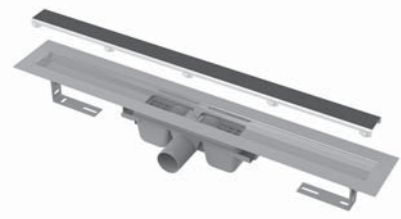

APZ15 Marble, APZ115 Marble Low