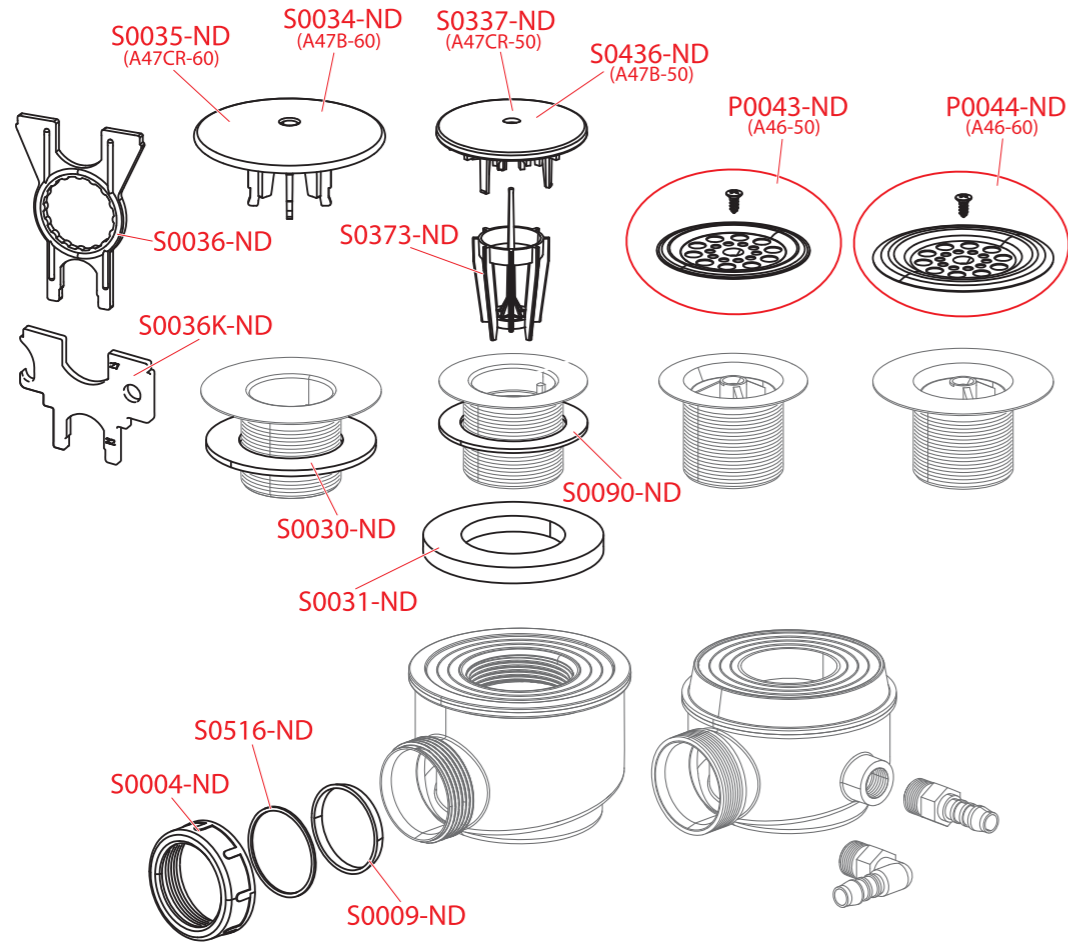

A46, A47B, A47CR