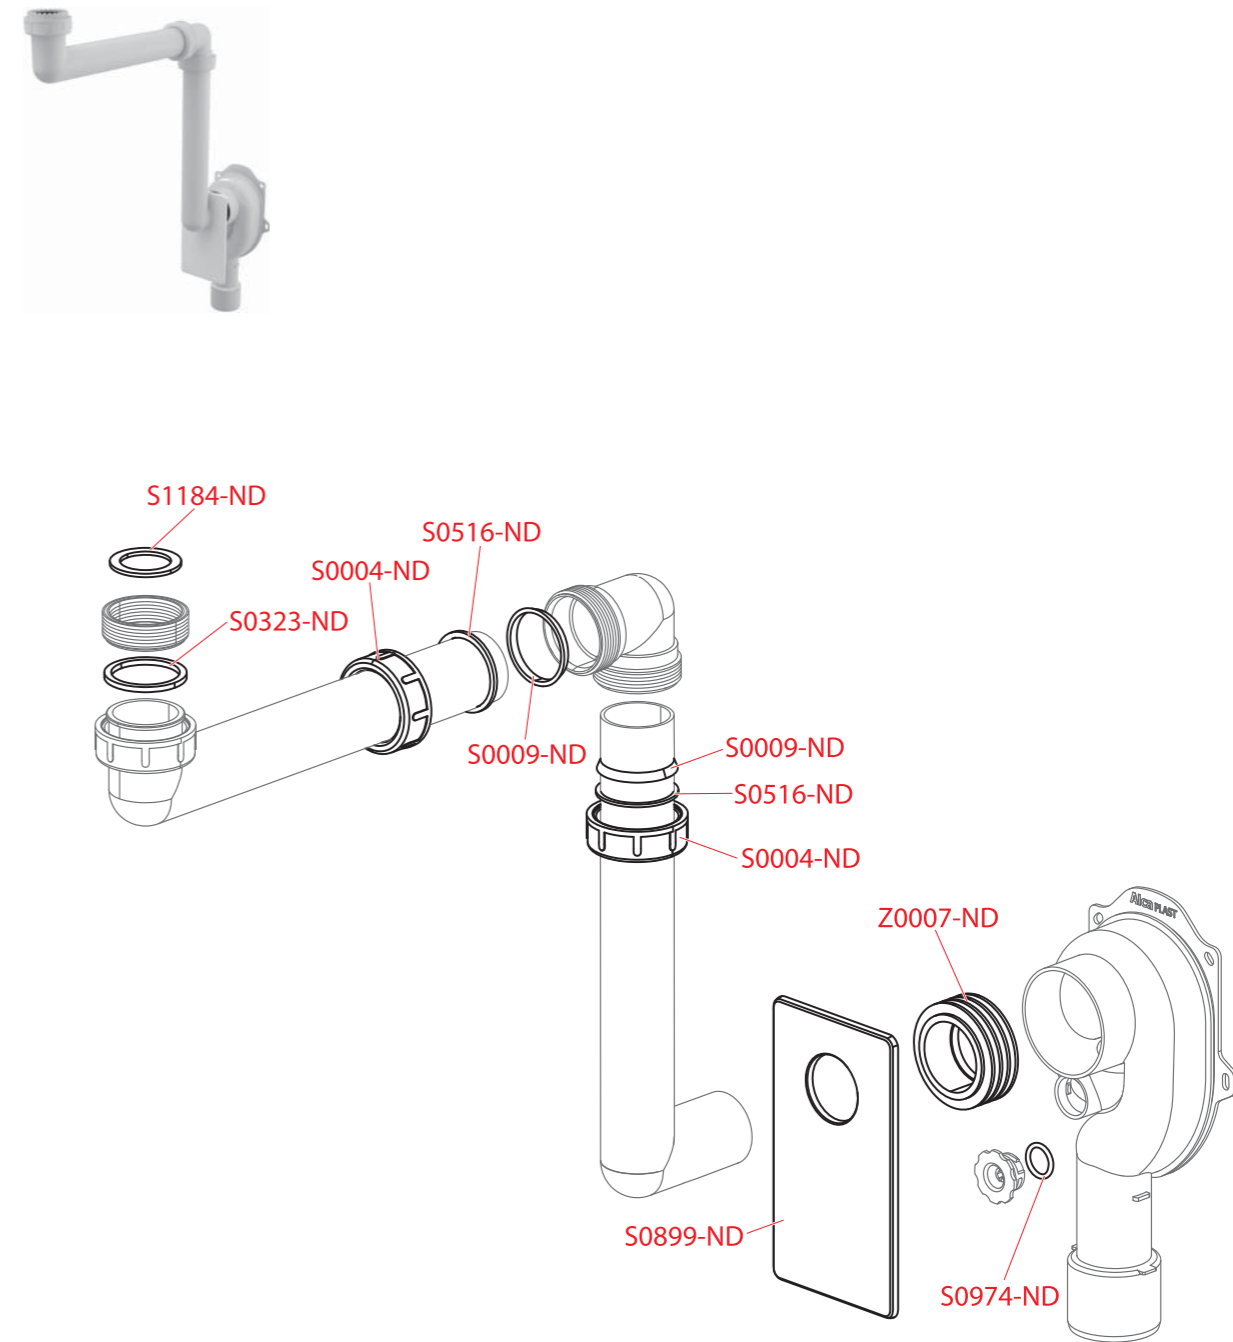

A873

Cenník náhradných dielov 2024

Obj. číslo	Popis	Cena
P0019-ND	Zátka PVC 6/4" (drezové sifóny)	1,03 €
P0050-ND	Vložka + klapka	1,7 €
S0004-ND	Matica G1 1/2" (vaňové, vaničkové, umývadlové a drezové sifóny)	0,74 €
S0006-ND	Rozeta DN40	1,18 €
S0009-ND	Tesnenie kuželové 44×39×5 (vaňové, vaničkové, umývadlové a drezové sifóny)	0,81 €
S0014-ND	Skrutka M6×50 nerez	1,1 €
S0085-ND	Tesnenie 70×50×6 (vaňové, vaničkové A461, 462, umýv. a drez. sifóny)	0,92 €
S0090-ND	Tesnenie 70×50×2 (vaničkové A461, 462, A46, A47, drezové sifóny)	0,92 €

Obj. číslo	Popis	Cena
S0116-ND	Mriežka DN70 nerez 6/4"	1,85 €
S0168-ND	Rozeta DN50 (drezové sifóny)	1,18 €
S0323-ND	Tesnenie 45×37×3	0,96 €
S0327-ND	Tesnenie 43×27×1	0,73 €
S0516-ND	Trečí krúžok DN40	0,74 €
S0956-ND	Rozeta DN40	1,18 €
S0957-ND	Rozeta DN50	1,18 €
S1544-ND	Tesnenie hadice Wellerohr NW50	0,6 €

Obj. číslo	Popis	Cena
S0004-ND	Matica G1 1/2" (vaňové, vaničkové, umývadlové a drezové sifóny)	0,74 €
S0009-ND	Tesnenie kuželové 44×39×5 (vaňové, vaničkové, umývadlové a drezové sifóny)	0,81 €
S0323-ND	Tesnenie 45×37×3	0,96 €
S0516-ND	Trečí krúžok DN40	0,74 €
S0899-ND	Doska PS-biela	2,2 €
S0974-ND	O-krúžok 15×2,5	0,96 €
S1184-ND	Tesnenie G5/4"	0,66 €
Z0007-ND	Vložka vrapová DN60/40	1,7 €

Príslušenstvo
Predstavené inštalačné systémy
Ovládacie tlačítka a senzory
Ventily a WC plastové nádržky
WC sedátka
Podlahové žlaby
Vonkajšie odvodnenie
Podlahové vpuste
Sifóny
WC príslušenstvo