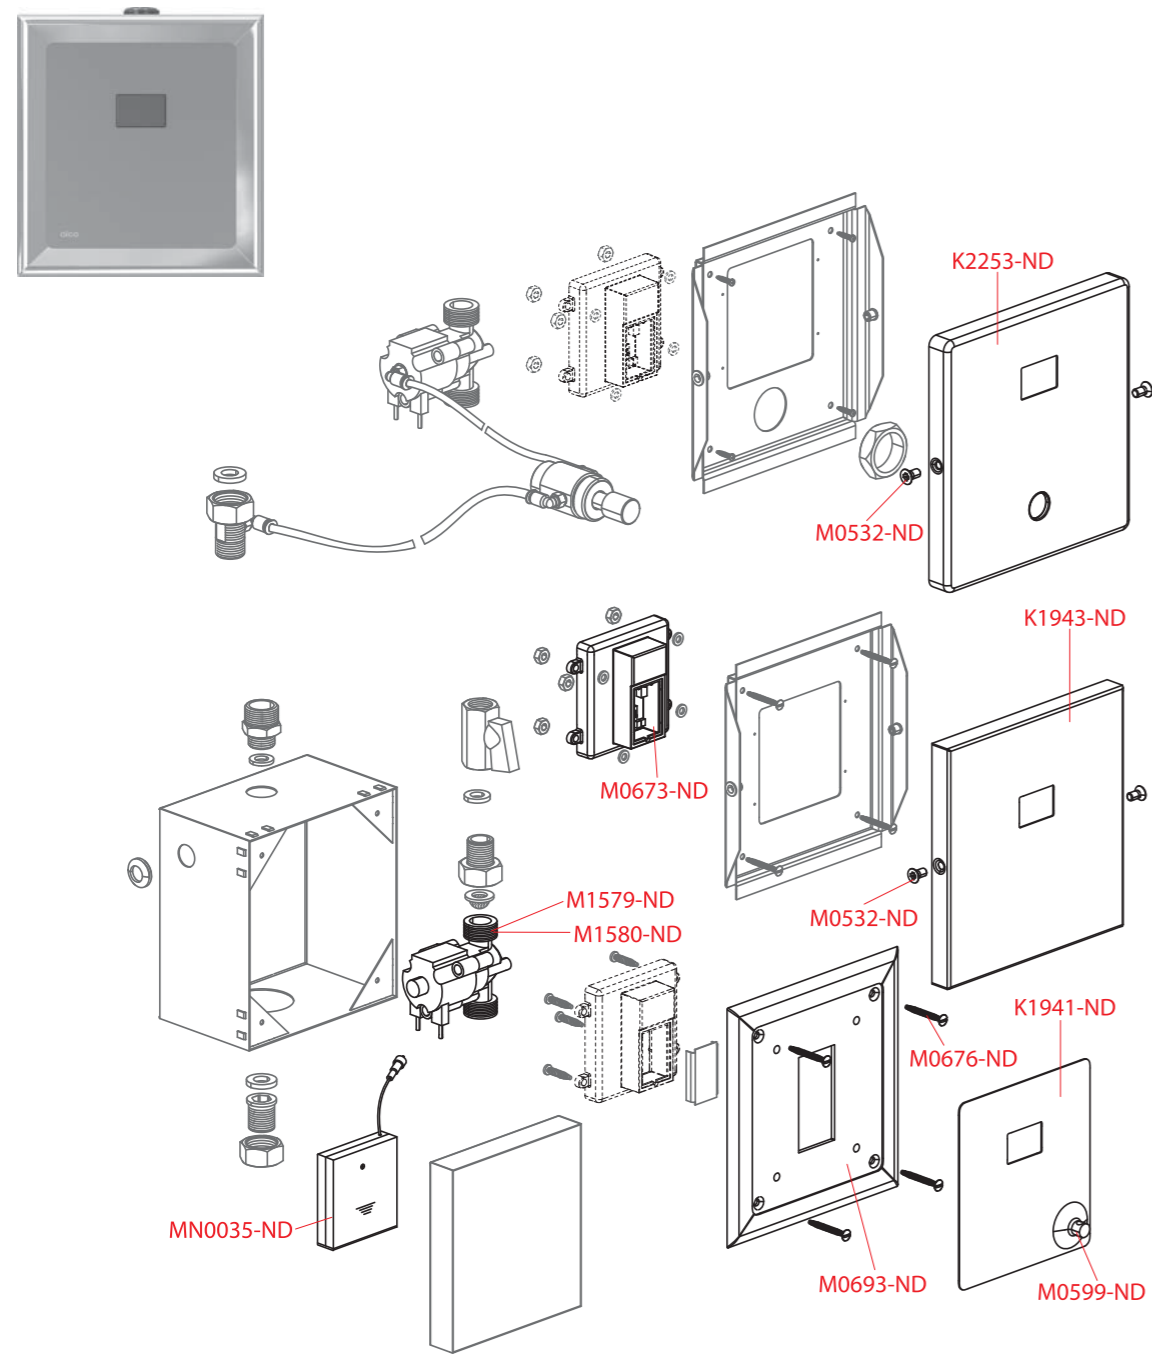

ASP4

Obj. číslo	Popis	Cena
K1941-ND	Kryt rámičku	4,63 €
K1943-ND	Rámik nerez	27,69 €
K2253-ND	Rámček nerez ASP4-KT	28,91 €
M0532-ND	Skrutka M4×10	0,96 €
M0599-ND	Prísavná podložka 30 mm	1,18 €
M0673-ND	Kompletný infra snímač s ventilom pre WC senzor	143,9 €
M0676-ND	Skrutka 3,5×32	0,6 €
M0693-ND	Doska senzoru pisoár, pokovaná	13,3 €
M1579-ND	Ventil R Mini-zdroj	99,88 €
M1580-ND	Ventil R mini-zdroj	91,19 €
MN0035-ND	Púzdro pre ALK. batérie 6V s konektorom	27,55 €