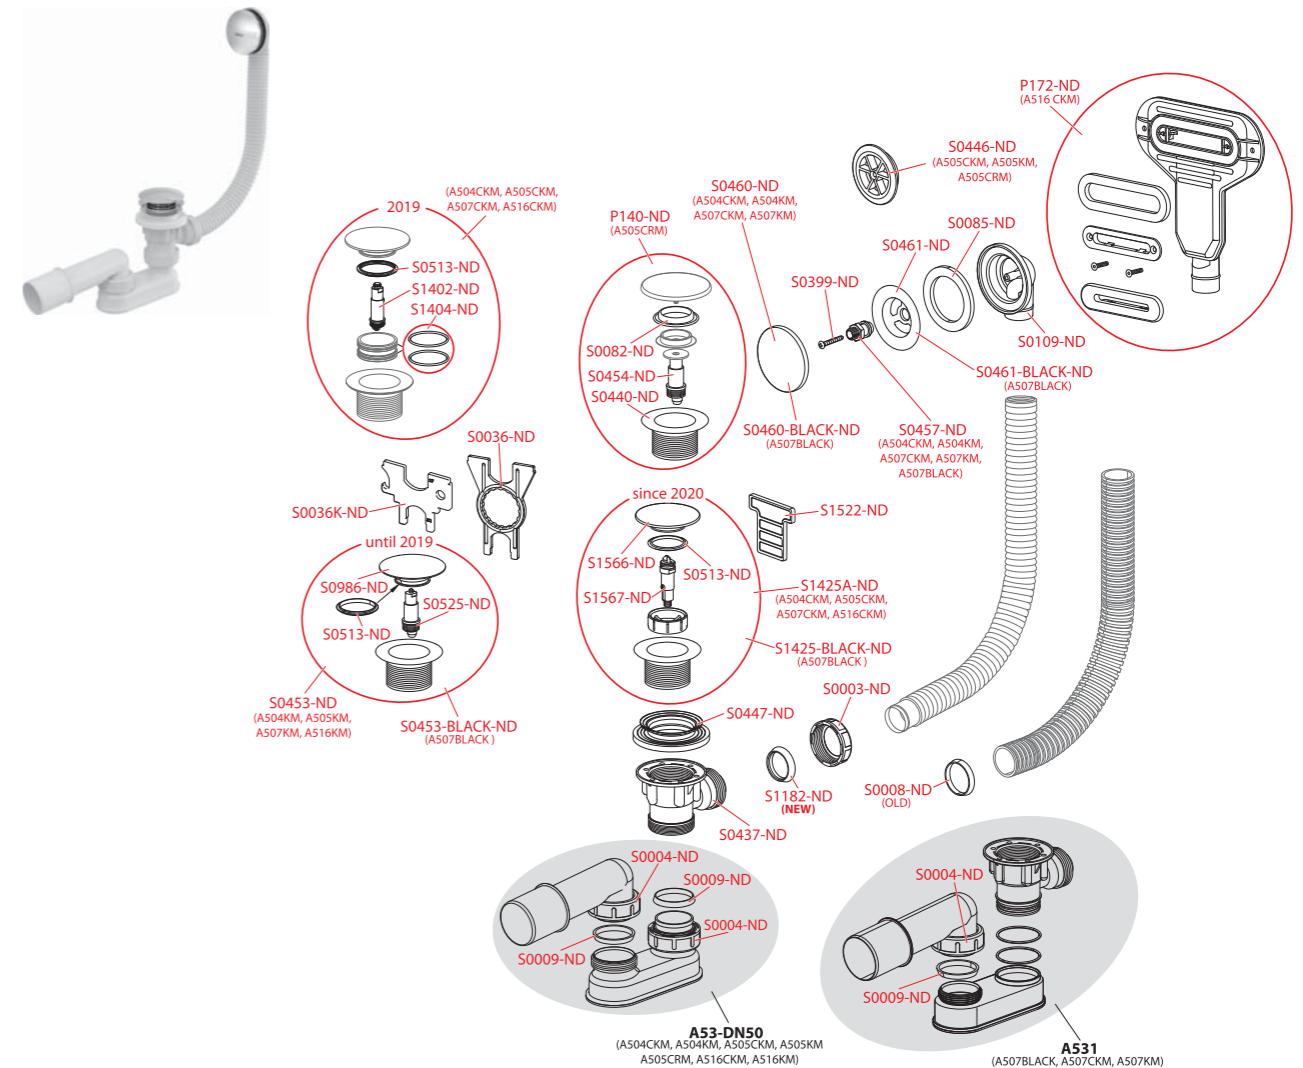

A504, A505, A507, A516

Obj. číslo	Popis	Cena
P140-ND	Výpust CLICK/CLACK 6/4" komplet plast	11,47 €
P172-ND	Telo prepadu vrátane krytky chrom	9,65 €
S0003-ND	Matica G1 1/4"	0,6 €
S0004-ND	Matica G1 1/2" (vaňové, vaničkové, umývadlové a drezové sifóny)	0,74 €
S0008-ND	Tesnenie kuželové 44×39×5 (vaňové a umývadlové sifóny)	0,87 €
S0009-ND	Tesnenie kuželové 36×31,5×5 (vaňové, vaničkové, umývadlové a drezové sifóny)	0,81 €
S0036-ND	Kľúč vaničkového sifonu	1,26 €
S0036K-ND	Univerzálny kľúč k vaničkovým sifónom a nap. ventilom kov	10,58 €
S0082-ND	Tesnenie zátky vaňových sofónov	1,03 €
S0085-ND	Tesnenie 70×50×6 (vaňové, vaničkové A461, 462, umýv. a drez. sifóny)	0,92 €
S0109-ND	Prepad	2,2 €
S0399-ND	Skrutka 4,2×32 DIN 7983 A2 nerez	0,81 €
S0437-ND	Hrdlo sifónu CLICK/CLACK	2,42 €
S0440-ND	Mriežka CLICK/CLACK	4,63 €
S0446-ND	Mriežka prepadu CLICK/CLACK chróm	3,31 €
S0447-ND	Tesnenie tvarové biele (A503KM, A506KM)	2,1 €
S0453-BLACK-ND	Výpust CLICK/CLACK 6/4" komplet kov BLACK	67,12 €
S0453-ND	Výpust CLICK/CLACK 6/4" komplet kov	16,83 €
S0454-ND	Mechanizmus CLICK/CLACK	5,96 €
S0457-ND	Skrutka krytky prepadu CLICK/CLACK - kov	3,09 €

Obj. číslo	Popis	Cena
S0460-BLACK-ND	Viko krytky prep. CLICK/CLACK - kov BLACK	41,3 €
S0460-ND	Viko krytky prepadu CLICK/CLACK - kov	7,48 €
S0461-BLACK-ND	Mriežka krytky prepadu CLICK/CLACK - kov BLACK	23,53 €
S0461-ND	Mriežka krytky prepadu CLICK/CLACK - kov	5,89 €
S0513-ND	Tesnenie pod zátku k vaňovej výpusti CLICK/CLACK	1,03 €
S0525-ND	Mechanizmus CLICK/CLACK	4,33 €
S0986-ND	Zátka vaňové a vaničkové CLICK/CLACK 6/4" kov	13,37 €
S1182-ND	Tesnenie kuželové 38×30×7	1,03 €
S1402-ND	Mechanizmus CLICK/CLACK pre výpuste s čistením zhora A392C, A504CKM, A507CKM	4,33 €
S1404-ND	O-krúžok pre A504CKM, A507CKM výpust vaňovú CLICK/CLACK 6/4", kov, veľká, 2 ks	2,18 €
S1425-BLACK-ND	Výpust CLICK/CLACK 6/4" komplet kov BLACK	67,12 €
S1425A-ND	Výpust vaňová CLICK/CLACK 6/4" plastová vložka	20,51 €
S1522-ND	Kľúč vaňovej výpusti 6/4"	2,42 €
S1566-ND	Zátka CLICK/CLACK 6/4" kov	13,37 €
S1567-ND	Mechanizmus CLICK/CLACK pre výpuste s čistením zhora A504CKM, A507CKM, A465C-50	5,96 €