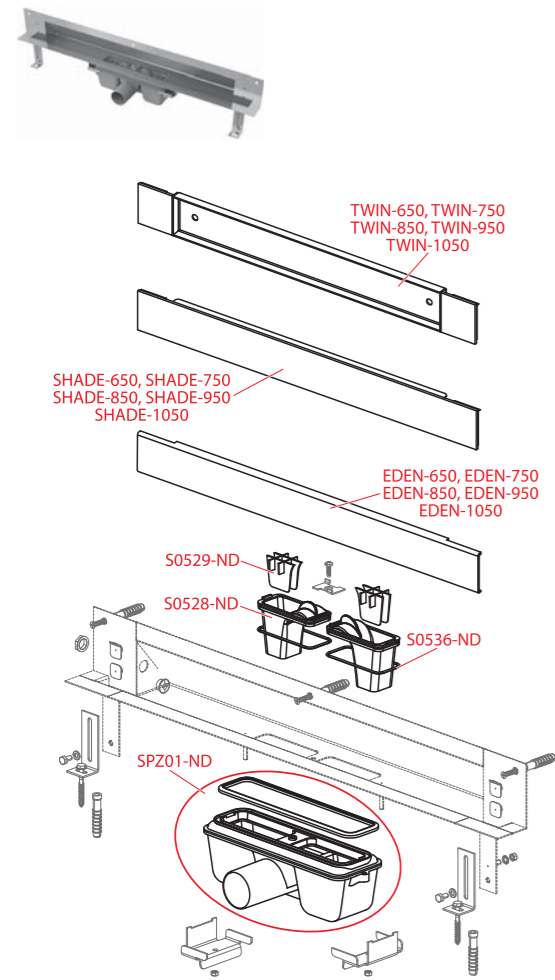

APZ5 Spa

Obj. číslo	Popis	Cena
BUBLE-1050L ANTI	Rošt Buble 1050L	87,76 €
BUBLE-1050M ANTI	Rošt Buble 1050M	87,76 €
BUBLE-1150L ANTI	Rošt Buble 1150L	91,56 €
BUBLE-1150M ANTI	Rošt Buble 1150M	91,56 €
BUBLE-300L ANTI	Rošt Buble 300L	39,69 €
BUBLE-300M ANTI	Rošt Buble 300M	39,69 €
BUBLE-550L ANTI	Rošt Buble 550L	68,51 €
BUBLE-550M ANTI	Rošt Buble 550M	68,51 €
BUBLE-650L ANTI	Rošt Buble 650L	72,36 €
BUBLE-650M ANTI	Rošt Buble 650M	72,36 €
BUBLE-750L ANTI	Rošt Buble 750L	76,27 €
BUBLE-750M ANTI	Rošt Buble 750M	76,27 €
BUBLE-850L ANTI	Rošt Buble 850L	80,07 €
BUBLE-850M ANTI	Rošt Buble 850M	80,07 €
BUBLE-950L ANTI	Rošt Buble 950L	83,97 €
BUBLE-950M ANTI	Rošt Buble 950M	83,97 €
EDEN-1050	Rošt EDEN-1050 pre odtokový systém APZ5 SPA	129,2 €
EDEN-650	Rošt EDEN-650 pre odtokový systém APZ5 SPA	103,43 €
EDEN-750	Rošt EDEN-750 pre odtokový systém APZ5 SPA	110,96 €
EDEN-850	Rošt EDEN-850 pre odtokový systém APZ5 SPA	116,75 €
EDEN-950	Rošt EDEN-950 pre odtokový systém APZ5 SPA	122,8 €
P174-ND	Zápachová uzáverka nízka kompletná	4,88 €
S0528-ND	Zápachová uzáverka SPZ	1,55 €
S0529-ND	Sitko SPZ	1,33 €