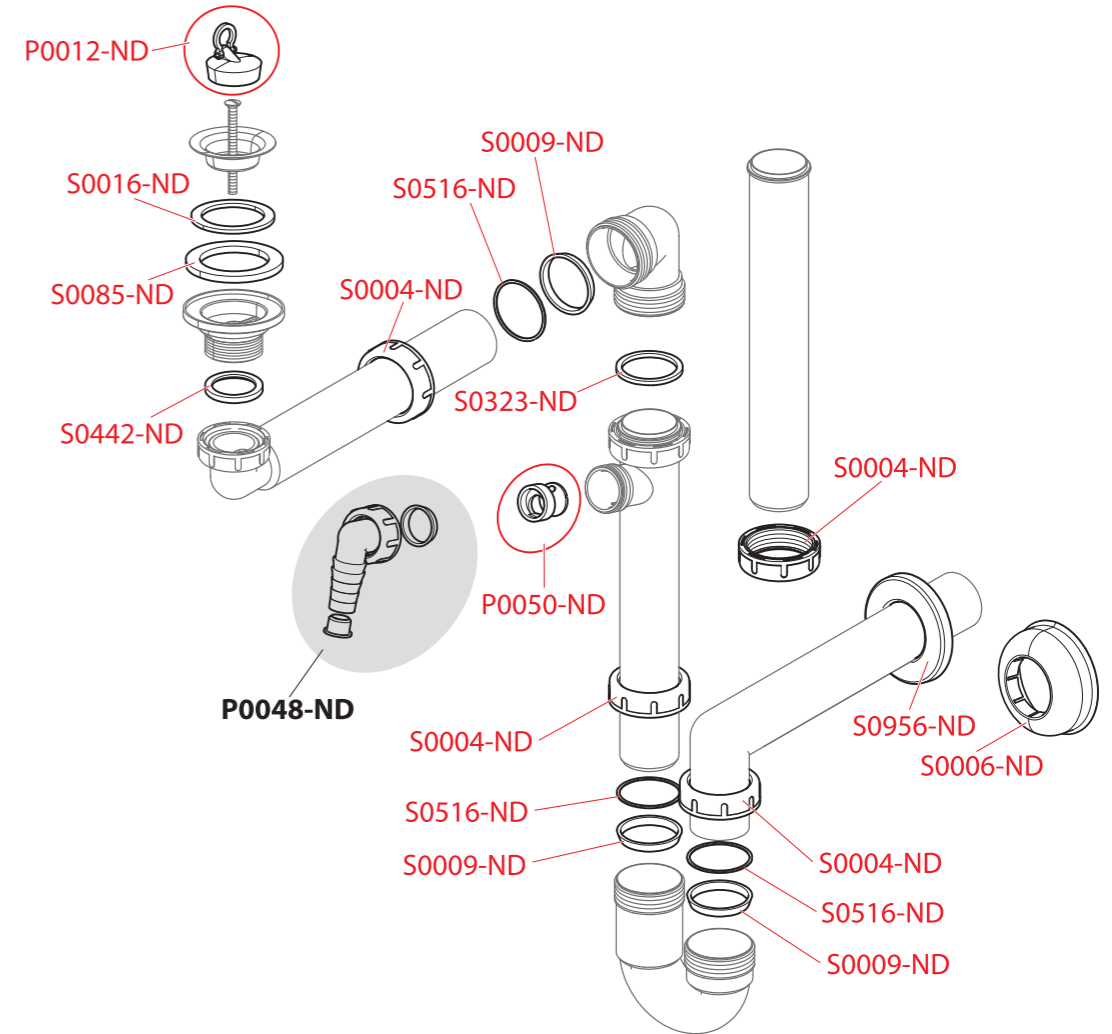

A413, A434, A872P

Obj. číslo	Popis	Cena
P0012-ND	Zátka PVC 5/4" (umývadlové sifóny)	0,92 €
P061-ND	Trubka DN32 s rozetou	1,99 €
S0004-ND	Matica G1 1/2" (vaňové, vaničkové, umývadlové a drezové sifóny)	0,74 €
S0006-ND	Rozeta DN40	1,18 €
S0009-ND	Tesnenie kuželové 44×39×5 (vaňové, vaničkové, umývadlové a drezové sifóny)	0,81 €
S0013-ND	Mriežka sifónu nerez 5/4" (umýv. sifóny)	1,81 €
S0016-ND	Tesnenie 60×45,5×2 (umývadlové sifóny)	0,84 €
S0085-ND	Tesnenie 70×50×6 (vaňové, vaničkové A461, 462, umýv. a drez. sifóny)	0,92 €

Obj. číslo	Popis	Cena
S0309-ND	Skrutka M6×80 nerez (umývadlové sifóny)	0,98 €
S0321-ND	Rozeta DN32	1,18 €
S0515-ND	Trečí krúžok DN32	0,76 €
S0516-ND	Trečí krúžok DN40	0,74 €
S0720-ND	Matica G1 1/2 DN32	0,74 €
S0859-ND	Matica G1 1/4" vysoká	0,88 €
S0955-ND	Rozeta DN32	1,18 €
S0956-ND	Rozeta DN40	1,18 €
S1184-ND	Tesnenie G5/4"	0,66 €

Obj. číslo	Popis	Cena
P0012-ND	Zátka PVC 5/4" (umývadlové sifóny)	0,92 €
P0050-ND	Vložka + klapka	1,7 €
S0004-ND	Matica G1 1/2" (vaňové, vaničkové, umývadlové a drezové sifóny)	0,74 €
S0006-ND	Rozeta DN40	1,18 €
S0009-ND	Tesnenie kuželové 44×39×5 (vaňové, vaničkové, umývadlové a drezové sifóny)	0,81 €
S0016-ND	Tesnenie 60×45,5×2 (umývadlové sifóny)	0,84 €

Obj. číslo	Popis	Cena
S0085-ND	Tesnenie 70×50×6 (vaňové, vaničkové A461, 462, umýv. a drez. sifóny)	0,92 €
S0323-ND	Tesnenie 45×37×3	0,96 €
S0442-ND	Tesnenie 39×30×4	0,9 €
S0516-ND	Trečí krúžok DN40	0,74 €
S0956-ND	Rozeta DN40	1,18 €

Príslušenstvo

Predstavené inštalčné systémy

Ovládacie tlačítka a senzory

Ventily a WC plastové nádržky

WC sedátka

Podlahové žlaby

Vonkajšie odvodnenie

Podlahové vpuste

Sifóny

WC príslušenstvo