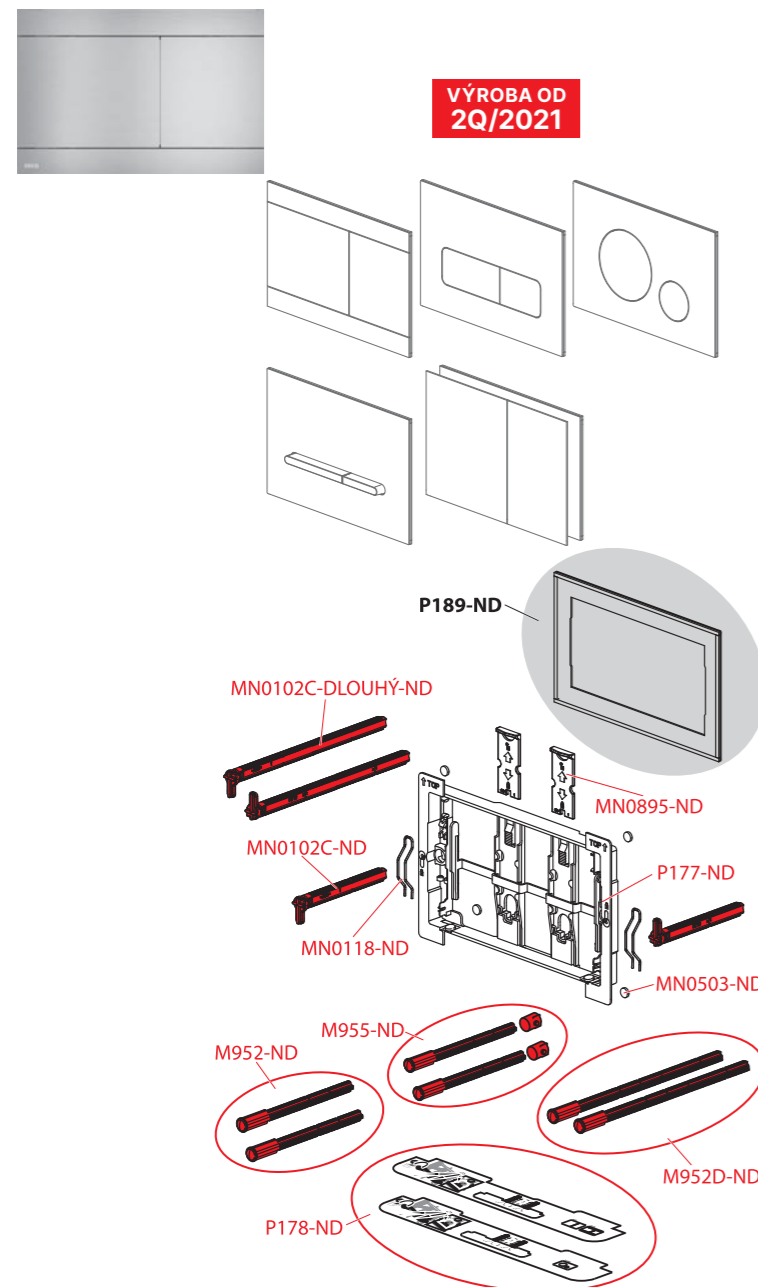

AIR, FUN, MOON, TURN, STING, STRIPE, AIR LIGHT, AIR LIGHT R, RAY