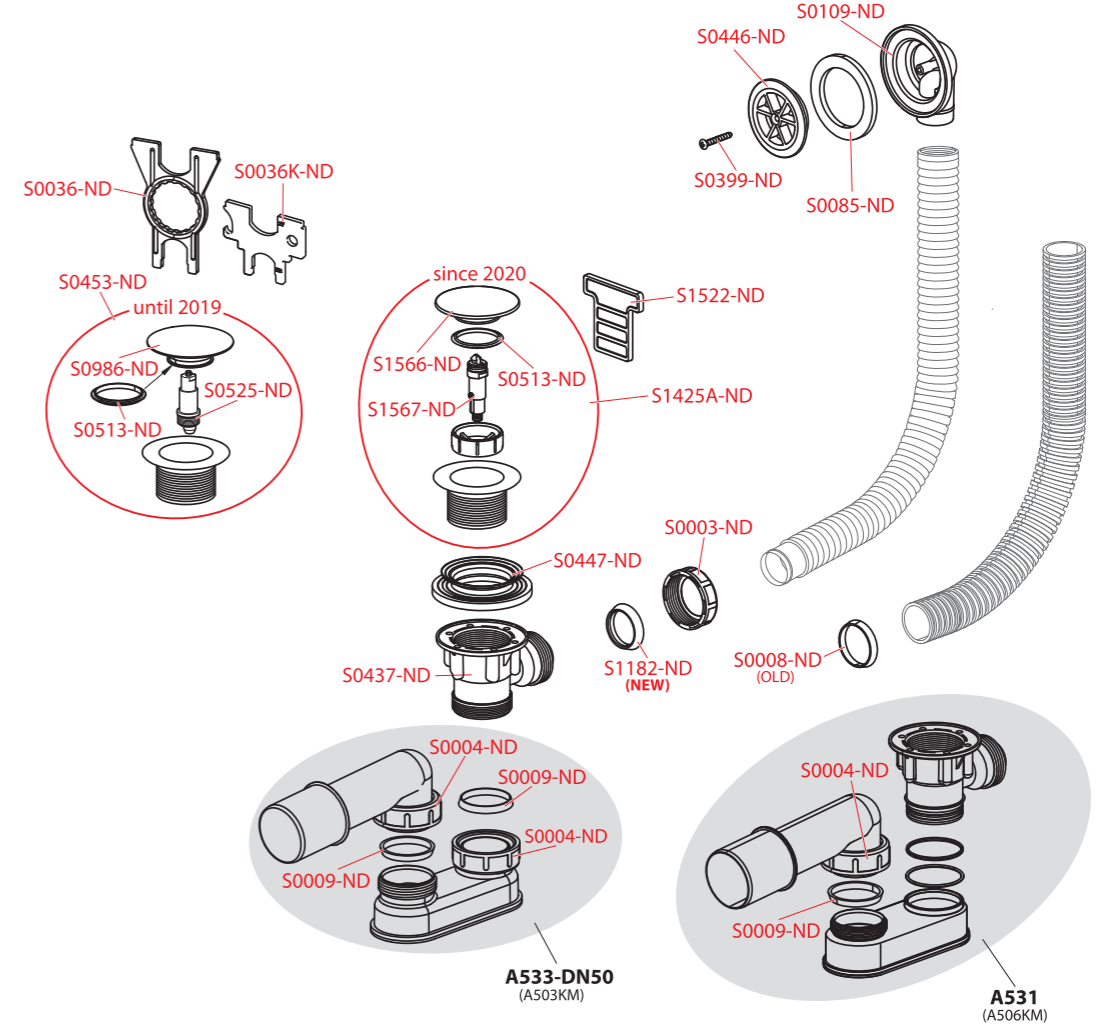

A503KM, A506KM

Obj. číslo	Popis	Cena
S0003-ND	Matica G1 1/4"	0,6 €
S0004-ND	Matica G1 1/2" (vaňové, vaničkové, umývadlové a drezové sifóny)	0,74 €
S0008-ND	Tesnenie kuželové 36×31,5×5 (vaňové a umývadlové sifóny)	0,87 €
S0009-ND	Tesnenie kuželové 44×39×5 (vaňové, vaničkové, umývadlové a drezové sifóny)	0,81 €
S0036-ND	Kľúč vaničkového sifonu	1,26 €
S0036K-ND	Univerzálny kľúč k vaničkovým sifónom a nap. ventilom kov	10,58 €
S0085-ND	Tesnenie 70×50×6 (vaňové, vaničkové A461, 462, umýv. a drez. sifóny)	0,92 €
S0109-ND	Prepad	2,2 €
S0399-ND	Skrutka 4,2×32 DIN 7983 A2 nerez	0,81 €
S0437-ND	Hrdlo sifónu CLICK/CLACK	2,42 €
S0446-ND	Mriežka prepadu CLICK/CLACK chróm	3,31 €

Obj. číslo	Popis	Cena
S0447-ND	Tesnenie tvarové biele (A503KM, A506KM)	2,1 €
S0453-ND	Výpust CLICK/CLACK 6/4" komplet kov	16,83 €
S0513-ND	Tesnenie pod zátku k vaňovej výpusti CLICK/CLACK	1,03 €
S0525-ND	Mechanizmus CLICK/CLACK	4,33 €
S0986-ND	Zátka vaňové a vaničkové CLICK/CLACK 6/4" kov	13,37 €
S1182-ND	Tesnenie kuželové 38×30×7	1,03 €
S1425A-ND	Výpust vaňové a vaničkové CLICK/CLACK 6/4" plastová vložka	20,51 €
S1522-ND	Kľúč vaňovej výpusti 6/4"	2,42 €
S1566-ND	Zátka CLICK/CLACK 6/4" kov	13,37 €
S1567-ND	Mechanizmus CLICK/CLACK pre výpuste s čistením zhora A504CKM, A507CKM, A465C-50	5,96 €