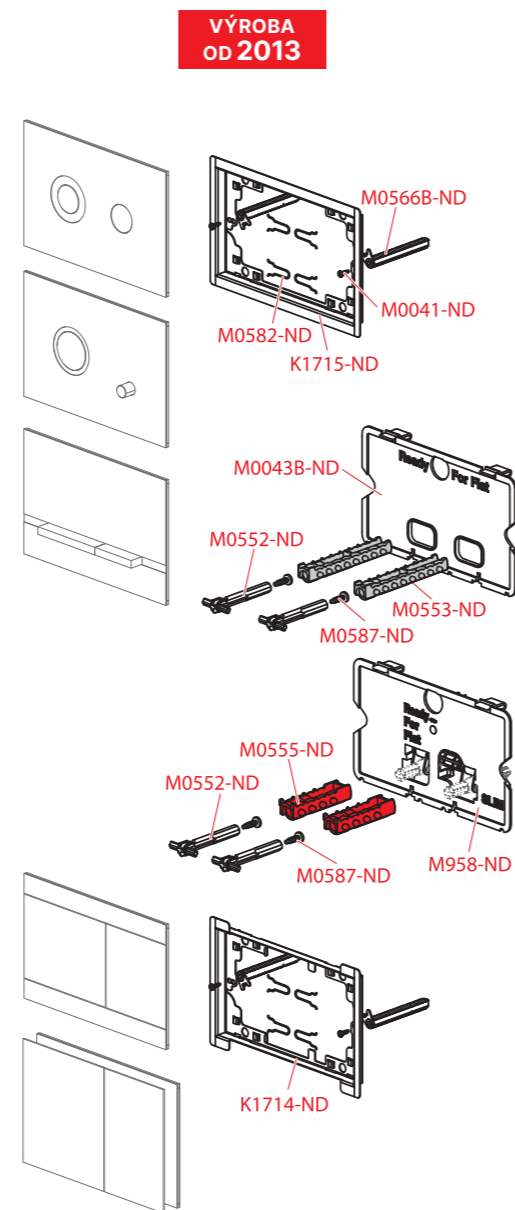

AIR, FUN, MOON, TURN, STING, STRIPE, AIR LIGHT, AIR LIGHT R, RAY