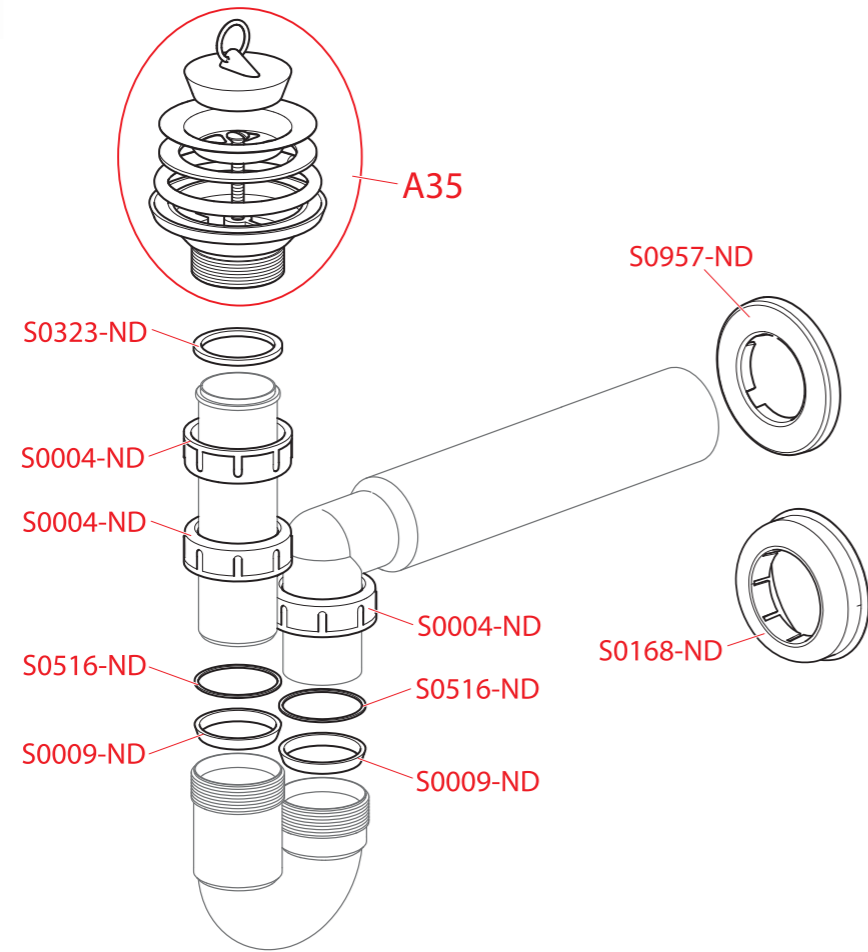

A464

Obj. číslo	Popis	Cena
A35	Výpusť drezová 6/4" s nerezovou mriežkou DN80	4,92 €
S0004-ND	Matica G1 1/2" (vaňové, vaničkové, umývadlové a drezové sifóny)	0,74 €
S0009-ND	Tesnenie kužellové 44×39×5 (vaňové, vaničkové, umývadlové a drezové sifóny)	0,81 €
S0168-ND	Rozeta DN50 (drezové sifóny)	1,18 €
S0323-ND	Tesnenie 45×37×3	0,96 €
S0516-ND	Trečí krúžok DN40	0,74 €
S0957-ND	Rozeta DN50	1,18 €