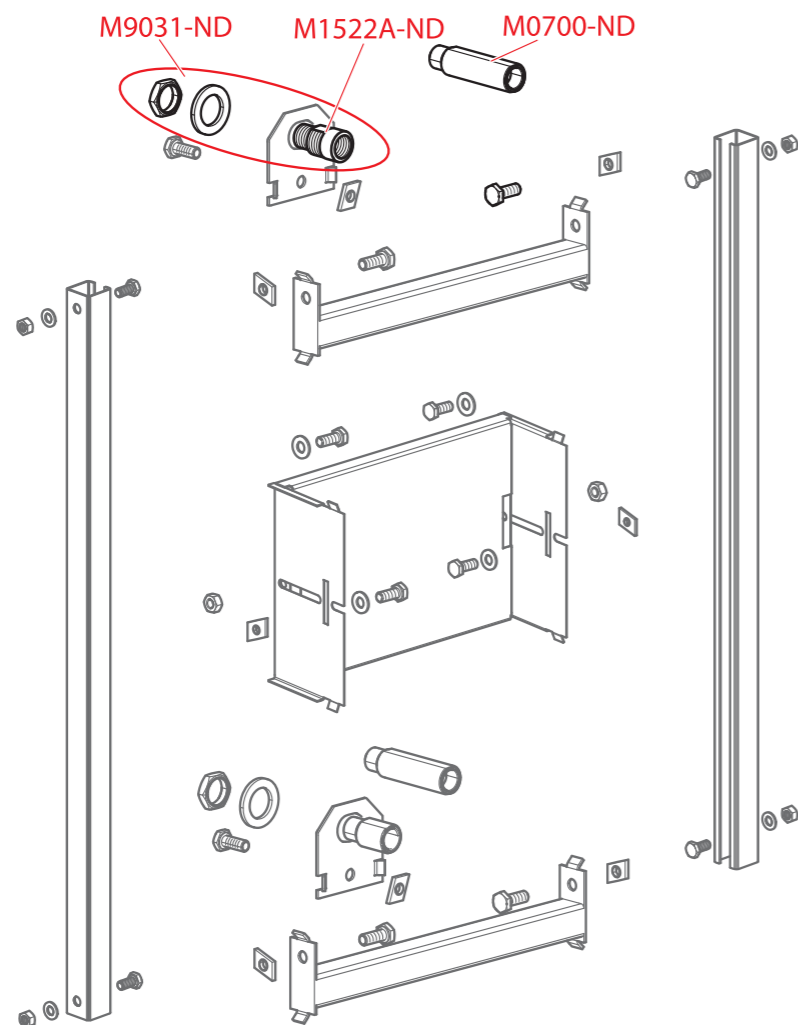

A117PB

Obj. číslo	Popis	Cena
M0700-ND	Redukcia G 3/4"-G 1/2"	10,11 €
M1522A-ND	Redukcia G 3/4"-G 1/2" – skrátaná	8,82 €
M9031-ND	Redukcia – sada	18,71 €