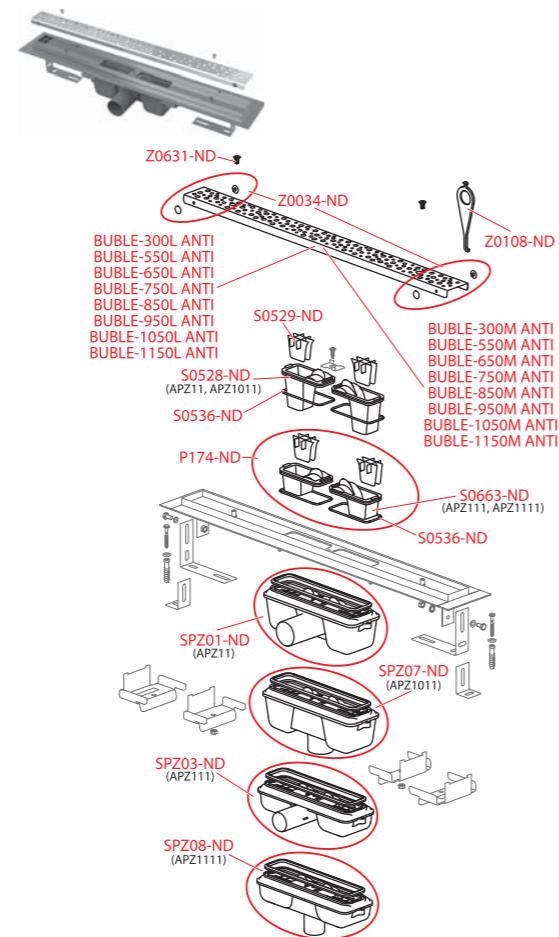

APZ11 Antivandal, APZ1011 Antivandal, APZ1111 Antivandal Low, APZ1111 Antivandal Low

Obj. číslo	Popis	Cena
S0536-ND	O-kružok 75x2,5	1,03 €
S0663-ND	Zápachová uzáverka SPZ nízka	1,55 €
SHADE-1050	Rošt SHADE-1050 pre odtokový systém APZ5 SPA	239,01 €
SHADE-650	Rošt SHADE-650 pre odtokový systém APZ5 SPA	191,93 €
SHADE-750	Rošt SHADE-750 pre odtokový systém APZ5 SPA	205,37 €
SHADE-850	Rošt SHADE-850 pre odtokový systém APZ5 SPA	216,15 €
SHADE-950	Rošt SHADE-950 pre odtokový systém APZ5 SPA	227,29 €
SPZ01-ND	Sifón pre podlahový žľab	38,45 €
SPZ03-ND	Sifón pre podlahový žľab nízky bočný	38,45 €
SPZ07-ND	Sifón pre podlahový žľab spodný	38,45 €
SPZ08-ND	Sifón pre podlahový žľab spodný nízky	38,45 €
TWIN-1050	Rošt TWIN-1050 pre odtokový systém APZ5 SPA	179,43 €
TWIN-650	Rošt TWIN-650 pre odtokový systém APZ5 SPA	143,65 €
TWIN-750	Rošt TWIN-750 pre odtokový systém APZ5 SPA	154,08 €
TWIN-850	Rošt TWIN-850 pre odtokový systém APZ5 SPA	162,07 €
TWIN-950	Rošt TWIN-950 pre odtokový systém APZ5 SPA	170,48 €
Z0034-ND	Plastová podložka pre APZ1 - 4 ks	2,2 €
Z0108-ND	Háčik žľabu	2,2 €
Z0631-ND	Skrutka M5x10	0,81 €