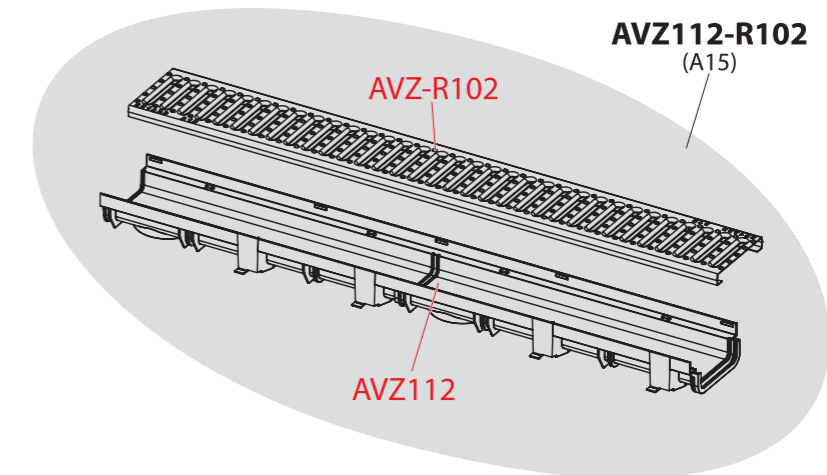

AVZ112-R102, AVZ112-R501

Obj. číslo	Popis	Cena
K2185-ND	Kovový hrebeň FLOOR	1,92 €
P112-ND	Výškovo nastaviteľné nohy pre APZ12	3,24 €
P141-ND	Výškovo nastaviteľné nohy pre APZ2012 a APZ2022	3,24 €
SPZ12 KOMBI-ND	Kombinovaná zápachová uzáverka pro APZ12	16,77 €
Z0034-ND	Plastová podložka pre APZ1 – 4 ks	2,2 €
Z0108-ND	Háčik žľabu	2,2 €
Z0757-ND	Sitko APZ50	1,55 €

Obj. číslo	Popis	Cena
AVZ-R102	Rošt pre vonkajší žľab AVZ102 pozink „C“ profil A15	12,84 €
AVZ-R501	Rošt pre vonkajší žľab AVZ112 plast A15	10,11 €
AVZ112	Vonkajší znížený žľab 60 mm s plastovým rámom	15,66 €

Príslušenstvo

Predstavené inštalčné systémy

Ovládacie tlačítka a senzory

Ventily a WC plastové nádržky

WC sedátka

Podlahové žľaby

Vonkajšie odvodnenie

Podlahové vpuste

Sifóny

WC príslušenstvo