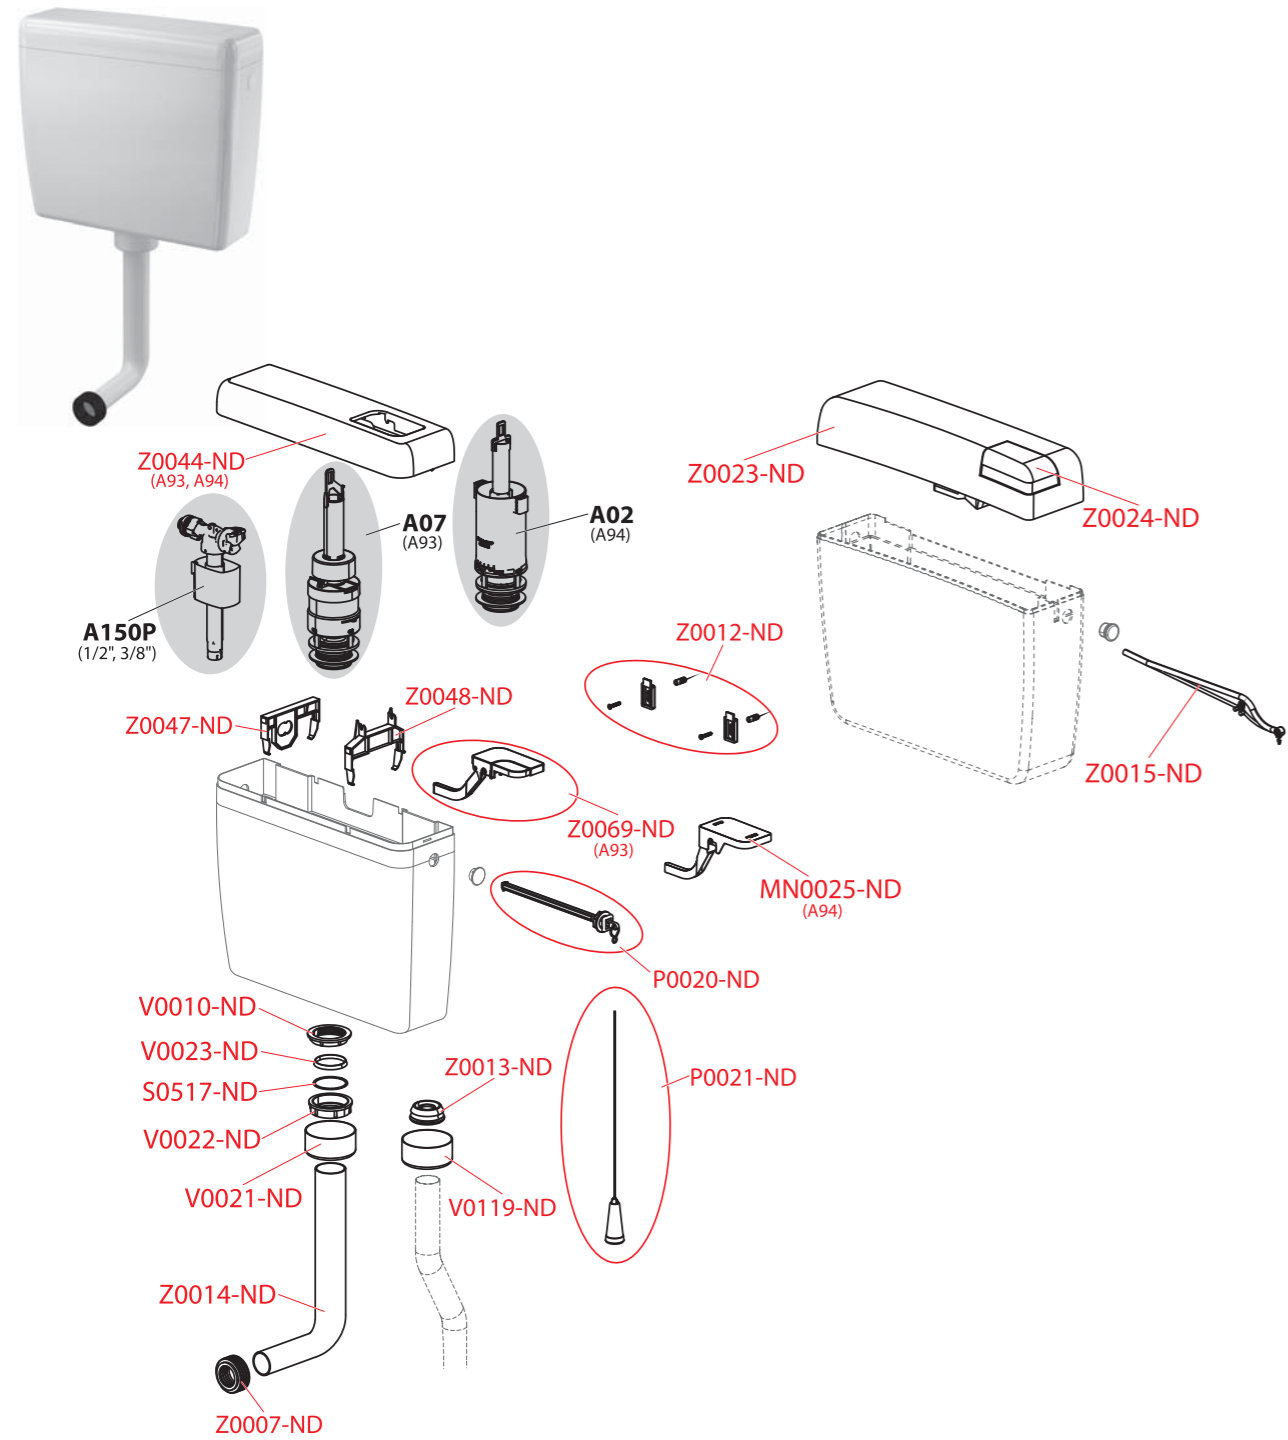

A93, A94

Obj. číslo	Popis	Cena
MN0025-ND	Tlačidlo kompletne START-STOP	4,81 €
P0020-ND	Páka UNI DUAL kompletne (WC nádržka A93, A94)	2,79 €
P0021-ND	Držiak + strmeň + lanko	2,79 €
S0517-ND	Trecí krúžok DN50	0,78 €
V0010-ND	Matica výpusti TR 60×3	1,55 €
V0021-ND	Krytka výpusti	0,82 €
V0022-ND	Matica výpusti	1,11 €
V0023-ND	Tesnenie kuželové 56×49×6	0,88 €
V0119-ND	Krytka výpusti DN35	0,81 €
Z0007-ND	Vložka vrapová DN60/40	1,7 €

Obj. číslo	Popis	Cena
Z0012-ND	Fixačný set nádržky	1,4 €
Z0013-ND	Vložka vrapová DN50/32 biela	1,7 €
Z0014-ND	Koleno 350×245×50/40	4,85 €
Z0015-ND	Páka k A94	2 €
Z0023-ND	Viko Smart	14,95 €
Z0024-ND	Tlačítko Smart	7,82 €
Z0044-ND	Viko nádržky UNI DUAL	8,35 €
Z0047-ND	Rozperka 3	1,26 €
Z0048-ND	Rozperka pre A93, A94	0,9 €
Z0069-ND	Tlačidlo kompletne UNI DUAL	4,33 €