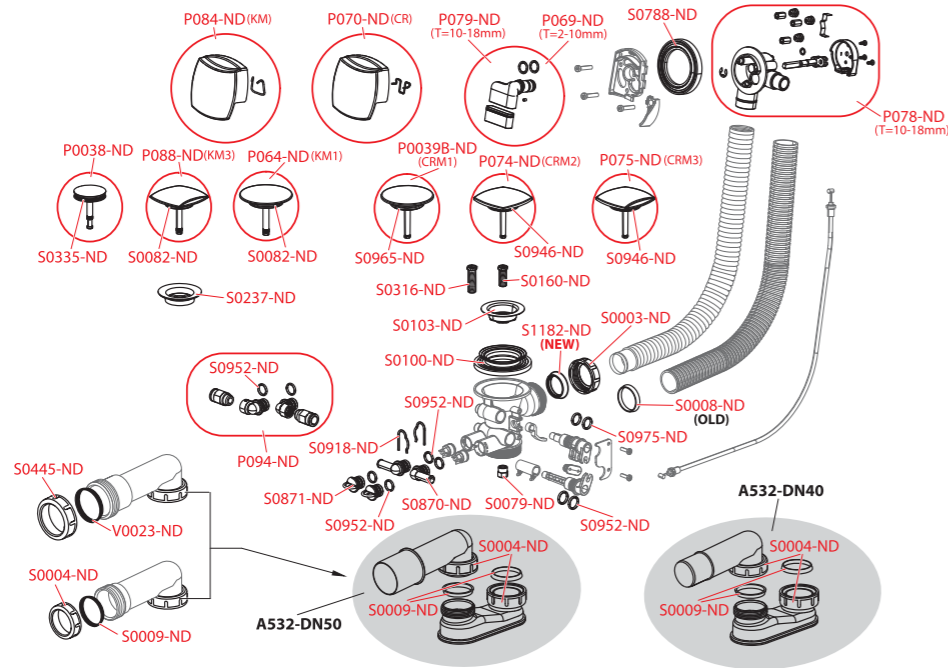

A566

Obj. číslo	Popis	Cena
P0038-ND	Zátka kompl. kov (vaňové sifóny A55K, A56K)	7,74 €
P0039B-ND	Zátka kompletná veľká chróm (vaňové sifóny A51CRM, A564CRM1, A565CRM1)	7,82 €
P0041-ND	Ovládací gombík kompl. CR A51 (vaňové sifóny A51CR, A54CR)	7,2 €
P064-ND	Zátka kompletná kov veľká (vaňové sifóny A564KM1, A565KM1)	9,5 €
P069-ND	Perlátor komplet	16,16 €
P070-ND	Ovládací gombík vaňový A564 kompletný	10,11 €
P074-ND	Zátka kompletná chróm k A564CRM2	10,58 €
P075-ND	Zátka kompletná chróm k A564CRM3	12,49 €
P078-ND	Hlavica A565	34,66 €
P079-ND	Perlátor komplet predĺžený	11,47 €
P084-ND	Ovládací gombík vaňový kovový komplet (A564)	13,65 €
P088-ND	Zátka komplet KM3	13,71 €
P094-ND	Sada odvodnenie nástrčné A566	18,84 €
S0003-ND	Matica G1 1/4"	0,6 €
S0004-ND	Matica G1 1/2" (vaňové, vaničkové, umývadlové a drezové sifóny)	0,74 €
S0008-ND	Tesnenie kuželové 36×31,5×5 (vaňové a umývadlové sifóny)	0,87 €
S0009-ND	Tesnenie kuželové 44×39×5 (vaňové, vaničkové, umývadlové a drezové sifóny)	0,81 €
S0074-ND	Mriežka prepadu A51-A56	1,7 €
S0079-ND	Matica	1 €
S0082-ND	Tesnenie zátky vaňových sofónov	1,03 €
S0084-ND	O-krúžok 10×2	0,96 €

Obj. číslo	Popis	Cena
S0085-ND	Tesnenie 70×50×6 (vaňové, vaničkové A461, 462, umýv. a drez. sifóny)	0,92 €
S0100-ND	Tesnenie tvarové	1,7 €
S0103-ND	Mriežka chróm	4,33 €
S0160-ND	Skrutka dlhá 33 mm	3,83 €
S0237-ND	Mriežka A55 kov	5,96 €
S0316-ND	Skrutka dlhá 40 mm	3,83 €
S0335-ND	Tesnenie A55 (vaňové sifóny A55K, A56K)	0,88 €
S0445-ND	Matica G1 3/4"	0,88 €
S0788-ND	Tesnenie prepadu A564	2,2 €
S0870-ND	Kolienko hadice kompletné	1,4 €
S0871-ND	Zátka hrdla kompletná	1,26 €
S0918-ND	Spona hydromasáže	1,26 €
S0946-ND	Tesnenie veľké zátky vaňových sifónov	0,98 €
S0952-ND	O-krúžok 12,0×2 silikón	0,74 €
S0965-ND	Tesnenie zátky vaňových sofónov	0,81 €
S0975-ND	O-krúžok 10/2×1,5	0,81 €
S1022-ND	Ovládací gombík kov (A55K, A55KM, A550K, A550KM, A56K)	9,36 €
S1025-ND	Ovládací gombík kompletný chróm (A51CR, A51CRM, A54CR, A54CRM)	7,2 €
S1076-ND	Prepad	2,12 €
S1095-ND	Ovládací gombík kompletný CR (A51CR, A51CRM, A54CR, A54CRM)	7,2 €
S1182-ND	Tesnenie kuželové 38×30×7	1,03 €
V0023-ND	Tesnenie kuželové 56×49×6	0,88 €