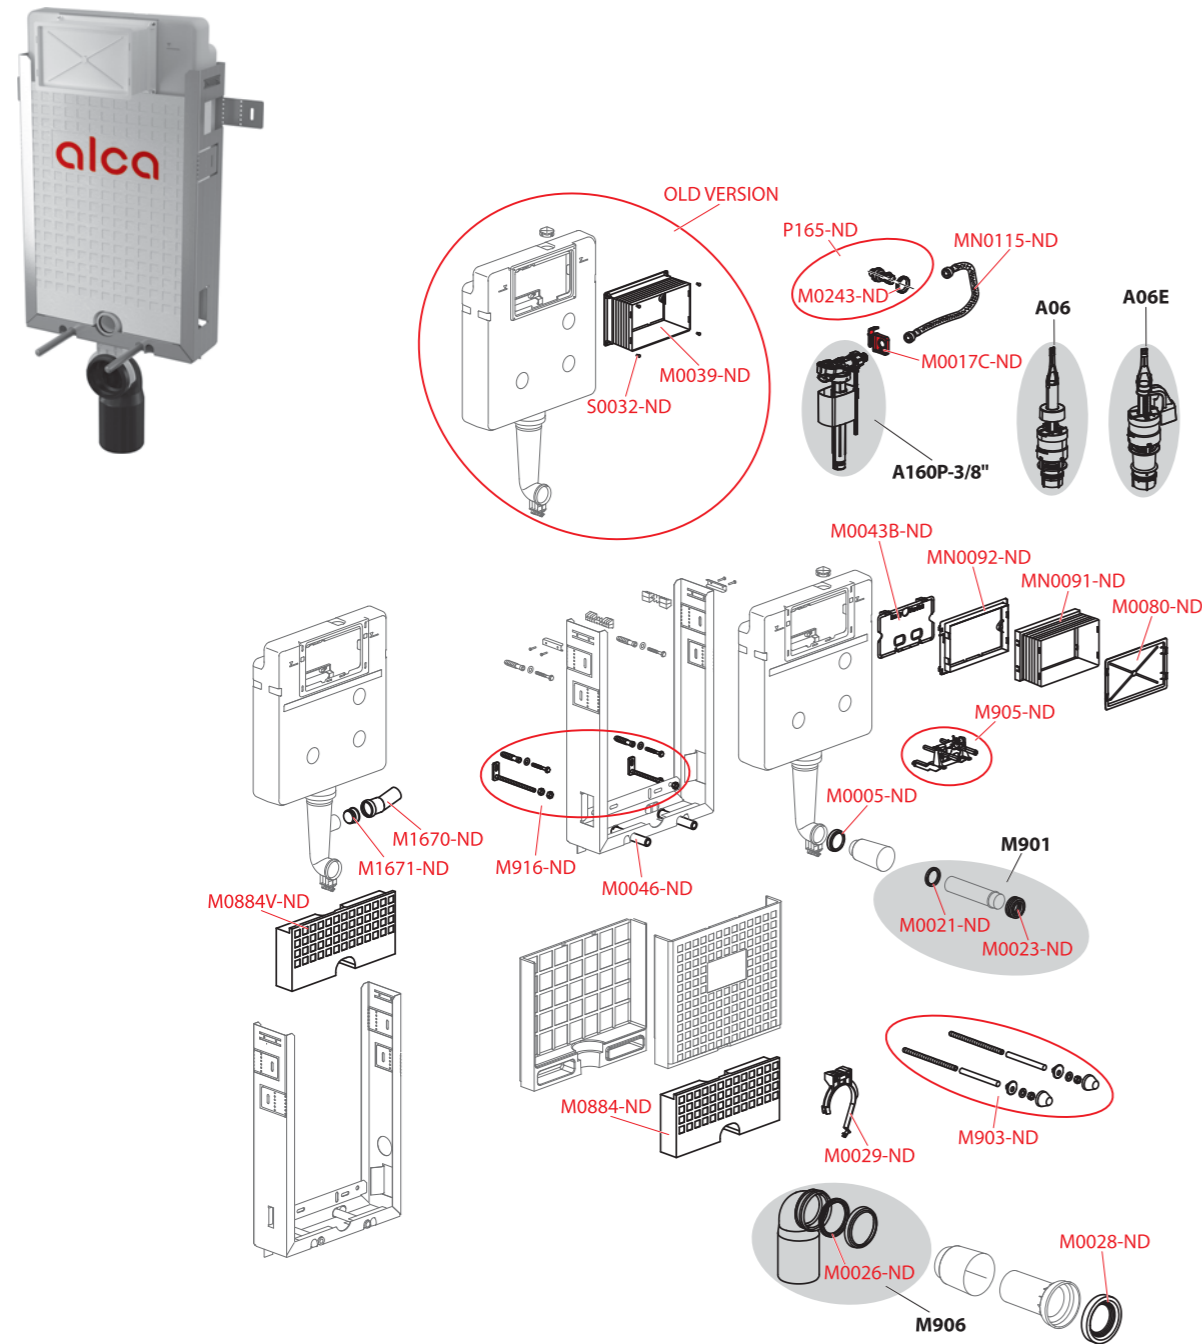

A115/1000, A115/1000E, A115/1000V

Obj. číslo	Popis	Cena
M0005-ND	Kružok prívodu A100	1,55 €
M0017C-ND	Držiak nap. ventilu AM	0,74 €
M0021-ND	Tesnenie prívodu (WC moduly)	1,4 €
M0023-ND	Vrapová vložka 45×58×25 (WC moduly)	1,7 €
M0026-ND	Tesnenie odpadu (WC moduly)	2,57 €
M0028-ND	Tesnenie prepójky	5,52 €
M0029-ND	Držiak odpadu	3,02 €
M0039-ND	Rukáv	2,95 €
M0043B-ND	Doska vnútorná	1,55 €
M0046-ND	Trúbka konzoly	3,83 €
M0080-ND	Víko rukávu	2,2 €
M0243-ND	Matica držiaku roháčka	1,05 €

Obj. číslo	Popis	Cena
M0884-ND	Polystyrénová izolácia A115 spodná	14,95 €
M0884V-ND	Polystyrénová izolácia A115V spodná	17,48 €
M1670-ND	HT koleno 40/15°	2,57 €
M1671-ND	Zátka otvoru	1,55 €
M903-ND	Závitové tyče + príslušenstvo	5,96 €
M905-ND	Mechanizmus kompletný	5,15 €
M916-ND	Fixačný set	15,66 €
MN0091-ND	Rukáv rámčeku	2,72 €
MN0092-ND	Rámček rukávu	1,87 €
MN0115-ND	Hadička s o-kružkom pre modul AM	5,29 €
P165-ND	Rohový ventil SCHELL s držiakom a maticou	18,71 €
S0032-ND	Skrutka do plechu 4,2×16 DIN 7983 A2	0,55 €