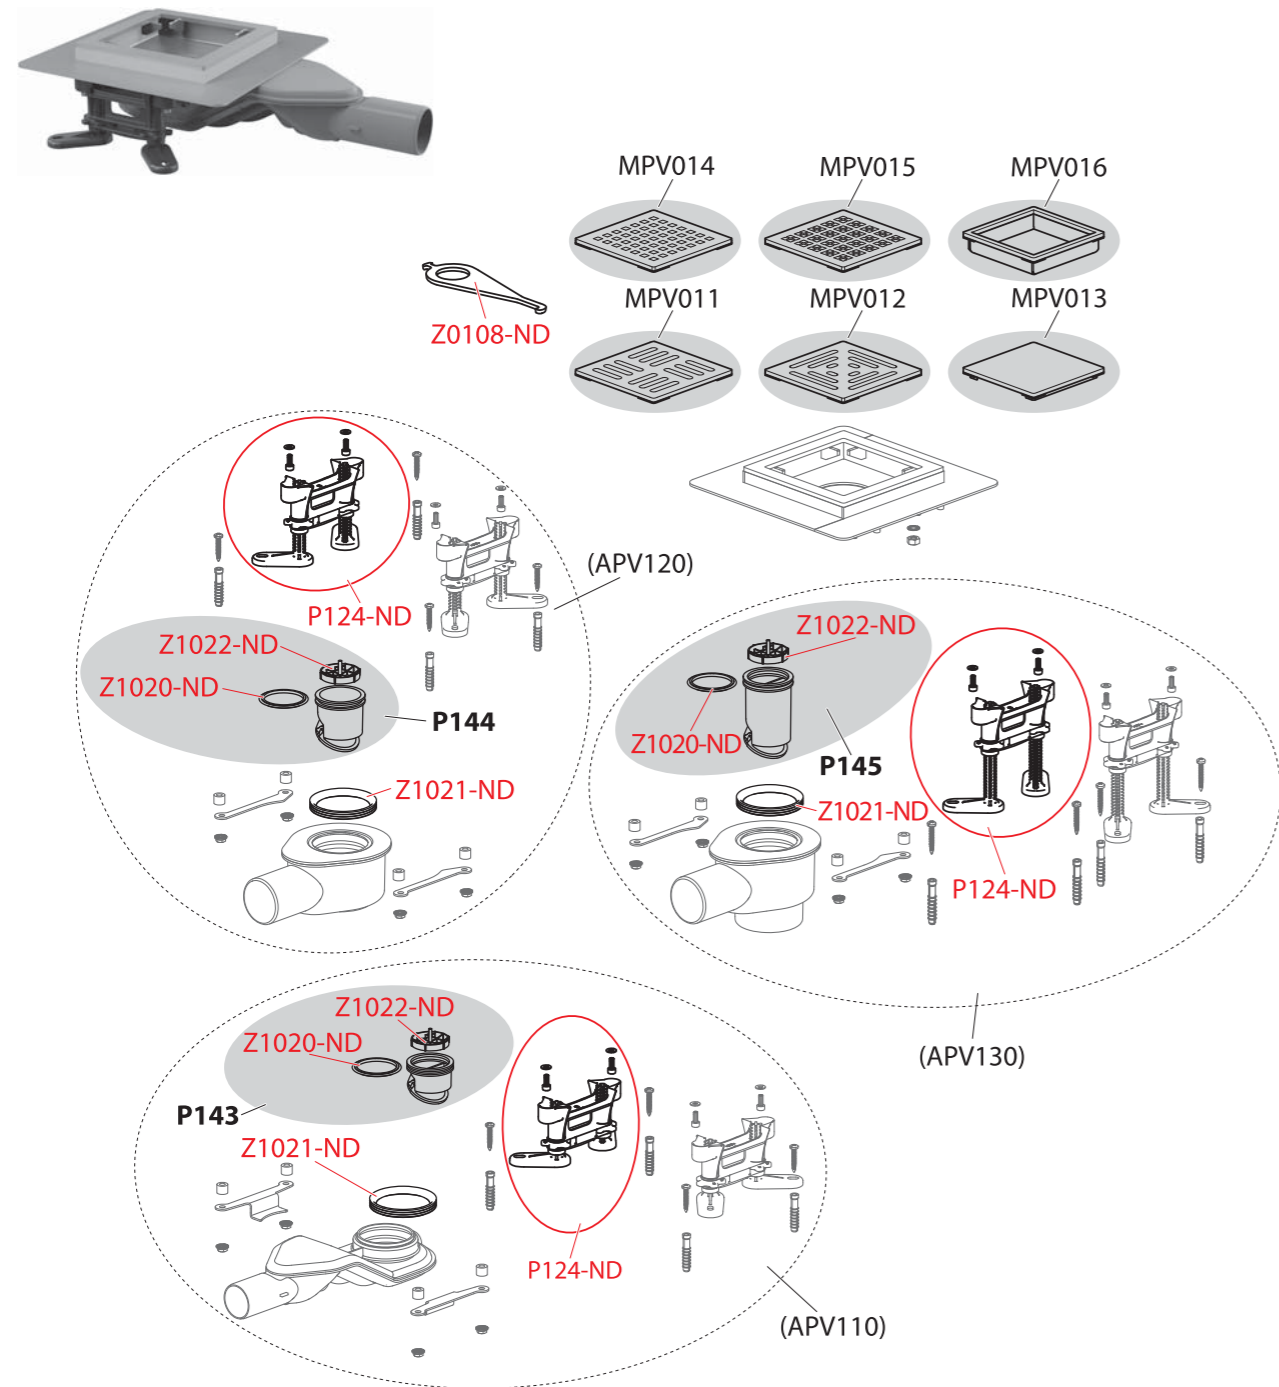

APV110, APV120, APV130

Obj. číslo	Popis	Cena
P124-ND	Výškovo nastaviteľné nohy	7,57 €
Z0108-ND	Háčik žlabu	2,2 €
Z1020-ND	Tesnenie ZU tvarové	2 €
Z1021-ND	Tesnenie sifónu	2,94 €
Z1022-ND	Sitko APZ13	3,76 €