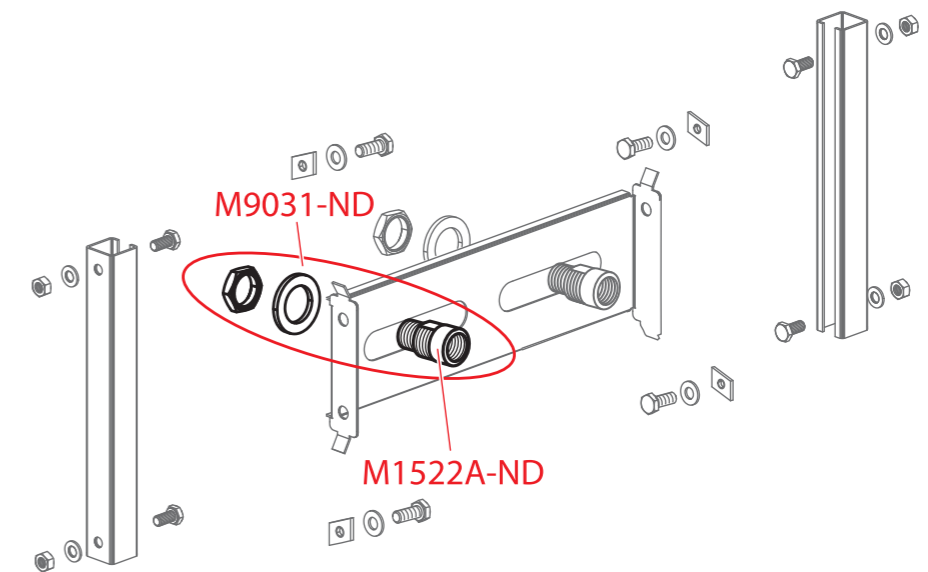

Obj. číslo	Popis	Cena
M1522A-ND	Redukcia G 3/4"-G 1/2" – skrátaná	8,82 €
M9031-ND	Redukcia – sada	18,71 €