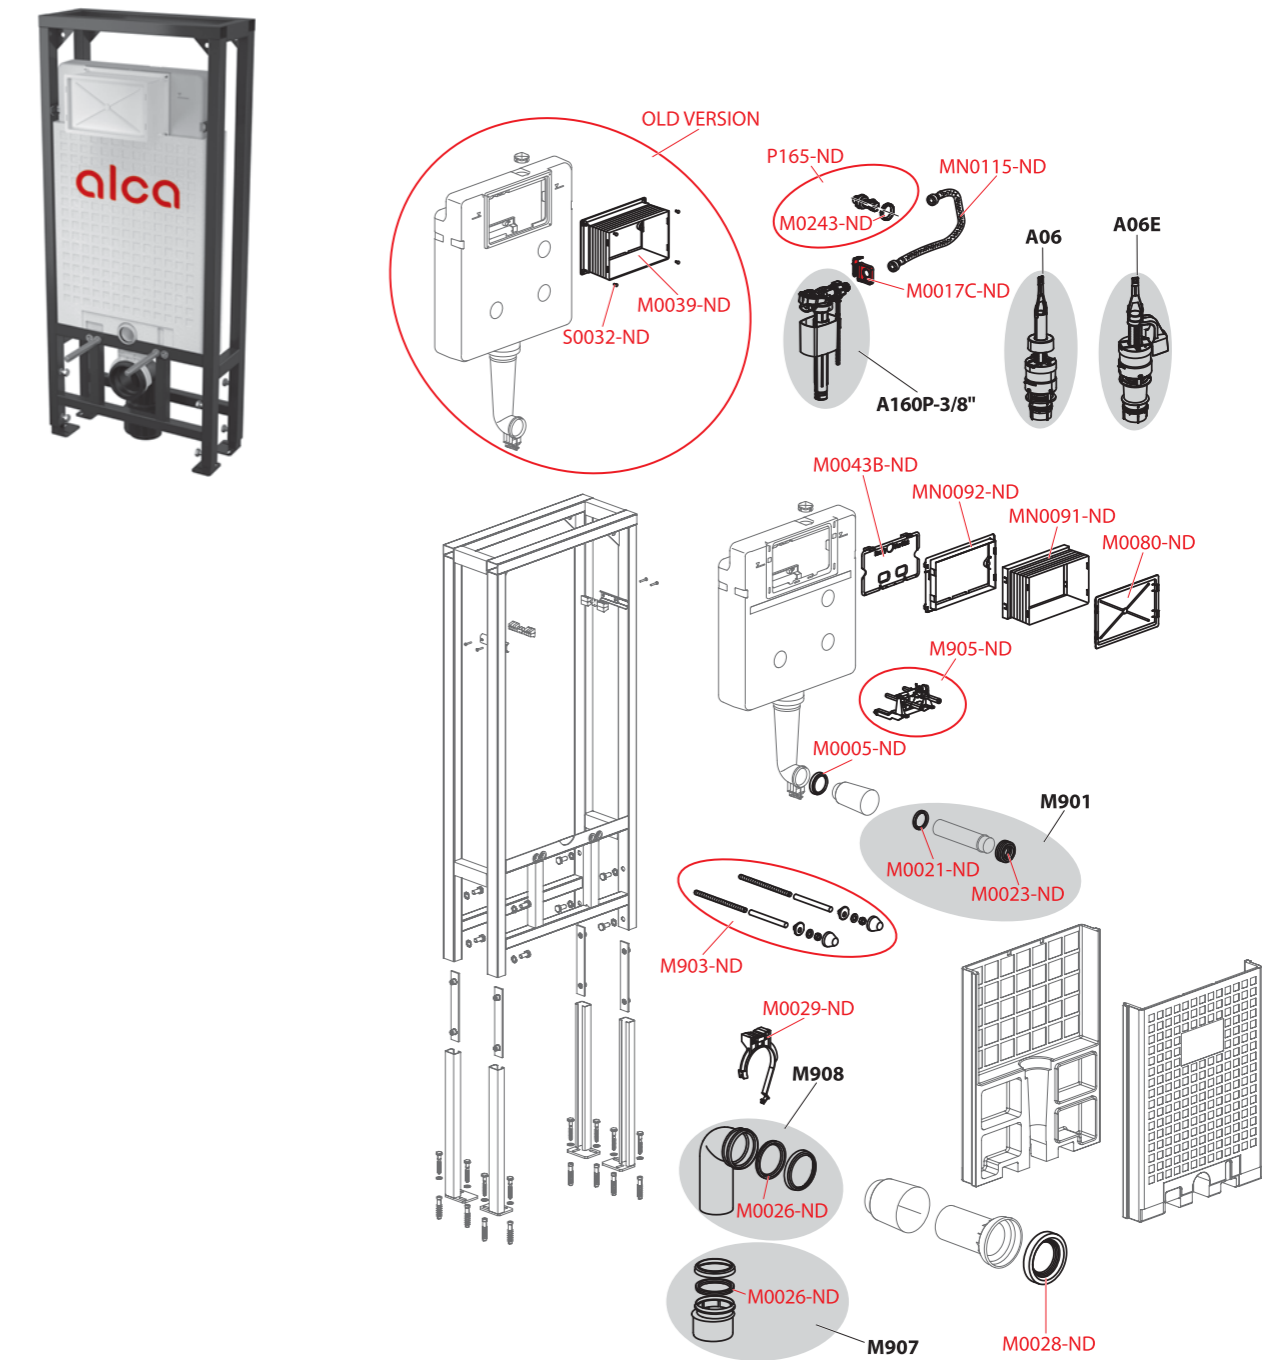

A116/1200

Obj. číslo	Popis	Cena
M0005-ND	Kružok prívodu A100	1,55 €
M0017C-ND	Držiak nap. ventilu AM	0,74 €
M0021-ND	Tesnenie prívodu (WC moduly)	1,4 €
M0023-ND	Vrapová vložka 45×58×25 (WC moduly)	1,7 €
M0026-ND	Tesnenie odpadu (WC moduly)	2,57 €
M0028-ND	Tesnenie prepójky	5,52 €
M0029-ND	Držiak odpadu	3,02 €
M0039-ND	Rukáv	2,95 €
M0043B-ND	Doska vnútorná	1,55 €
M0080-ND	Víko rukávu	2,2 €

Obj. číslo	Popis	Cena
M0243-ND	Matica držiaku roháčka	1,05 €
M903-ND	Závitové tyče + príslušenstvo	5,96 €
M905-ND	Mechanizmus kompletný	5,15 €
MN0091-ND	Rukáv rámčeku	2,72 €
MN0092-ND	Rámček rukávu	1,87 €
MN0115-ND	Hadička s o-kružkom pre modul AM	5,29 €
P165-ND	Rohový ventil SCHELL s držiakom a maticou	18,71 €
S0032-ND	Skrutka do plechu 4,2×16 DIN 7983 A2	0,55 €