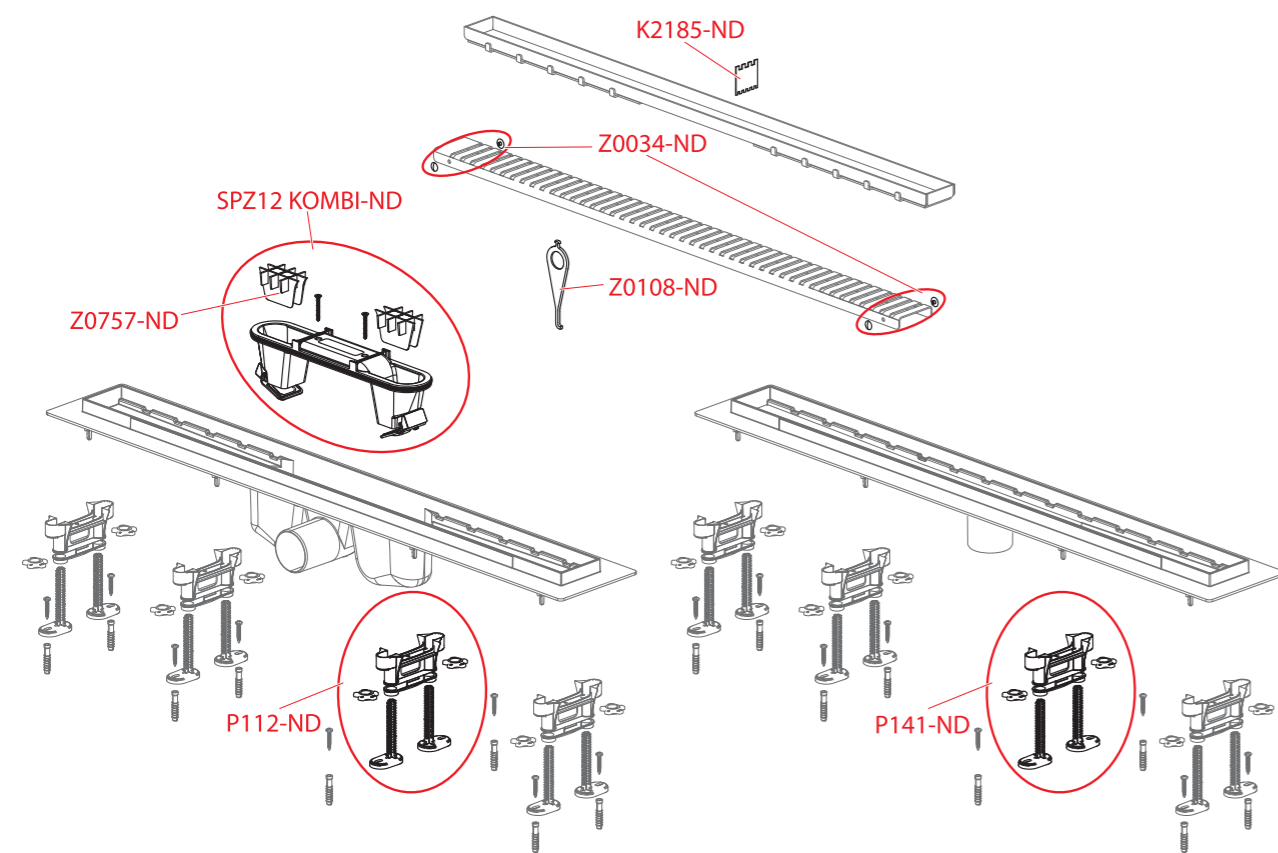

APZ12 Optimal, APZ22 Optimal, APZ2012 Optimal, APZ2022 Optimal