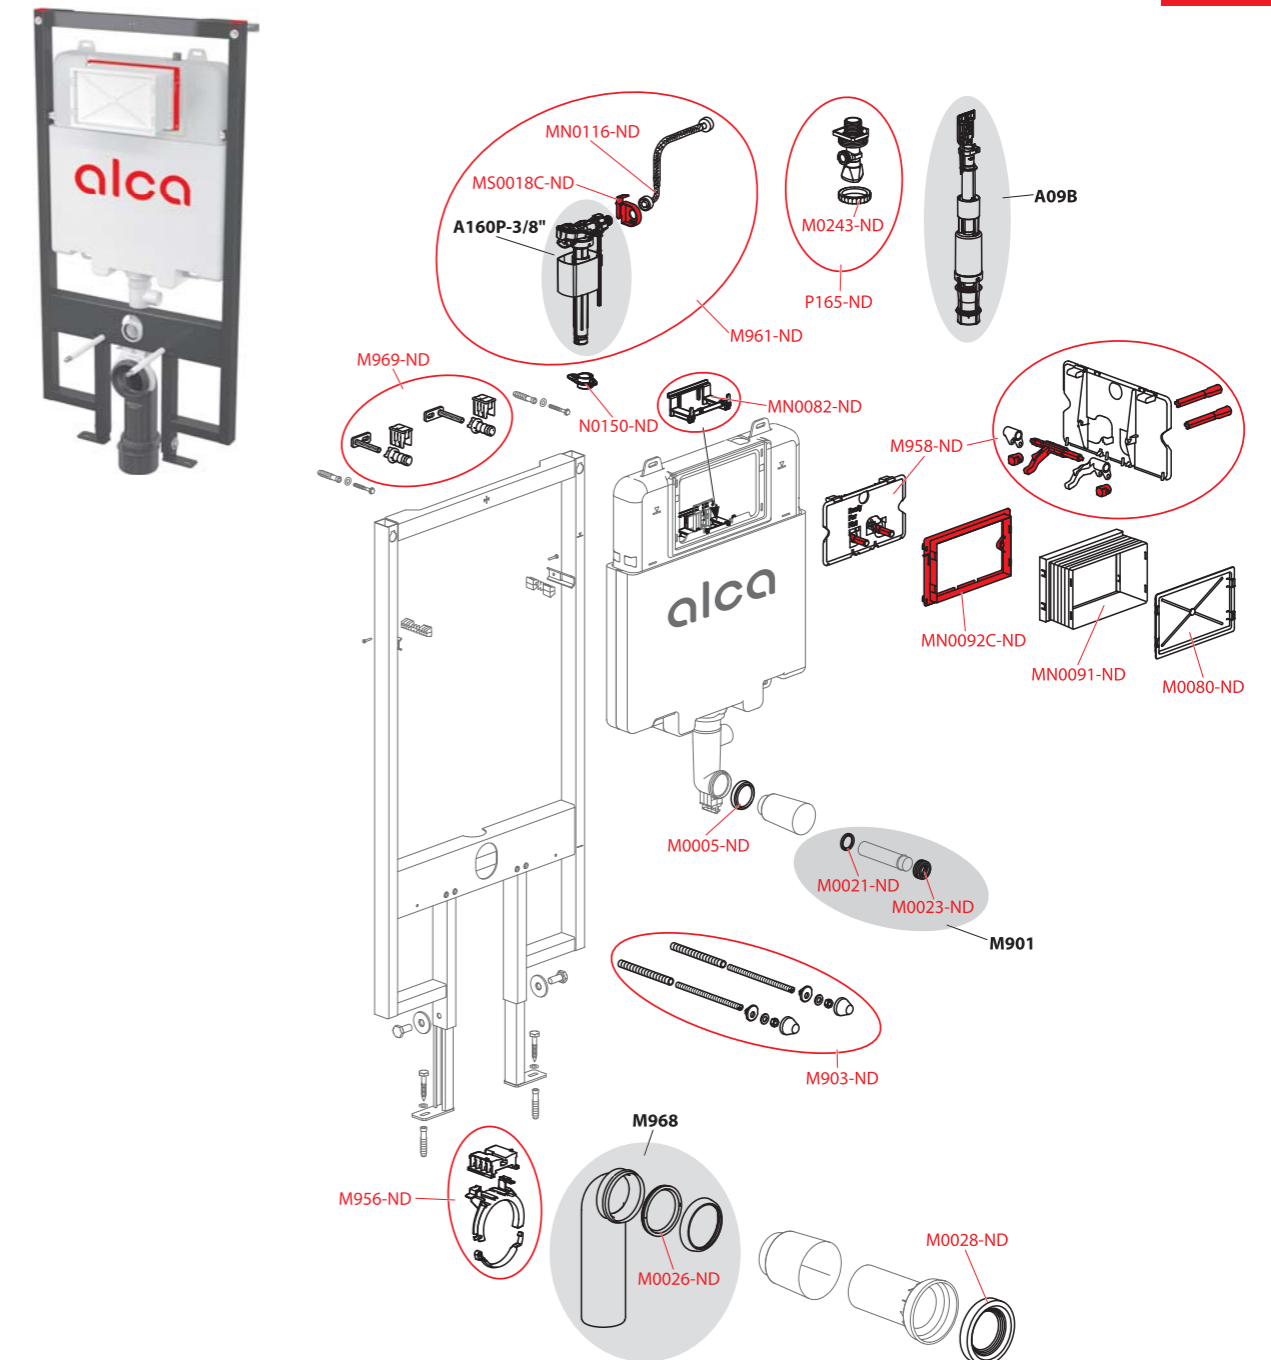

AM1101/1200

Obj. číslo	Popis	Cena
M0005-ND	Krúžok prívodu A100	1,55 €
M0021-ND	Tesnenie prívodu (WC moduly)	1,4 €
M0023-ND	Vrapová vložka 45x58x25 (WC moduly)	1,7 €
M0026-ND	Tesnenie odpadu (WC moduly)	2,57 €
M0028-ND	Tesnenie prepajky	5,52 €
M0080-ND	Víko rukávu	2,2 €
M0243-ND	Matica držiaku roháčka	1,05 €
M903-ND	Závitové tyče + príslušenstvo	5,96 €
M956-ND	Posuvný držiak odpadu	5,96 €
M958-ND	Doska pre Slimmodul AM s mechanizmom	6,68 €

Obj. číslo	Popis	Cena
M961-ND	Sada na výmenu napúšťacieho ventilu a hadičky na Slimmodul AM	20,86 €
M969-ND	Montážna súprava na stenu Easy Lock – Slim	15,66 €
MN0082-ND	Rozperka nádržky SLIM	2,72 €
MN0091-ND	Rukáv rámčeku	2,72 €
MN0092C-ND	Rámček rukávu	1,78 €
MN0116-ND	Hadička s o-krúžkom pre Slimmodul AM	6,98 €
MS0018C-ND	Držiak napúšťacieho ventilu pre Slimmodul AM	0,98 €
N0150-ND	Rozperka napúšťacieho ventilu – Slim	1,75 €
P165-ND	Rohový ventil SCHELL s držiakom a maticou	18,71 €

VÝROBA OD 3Q/2020