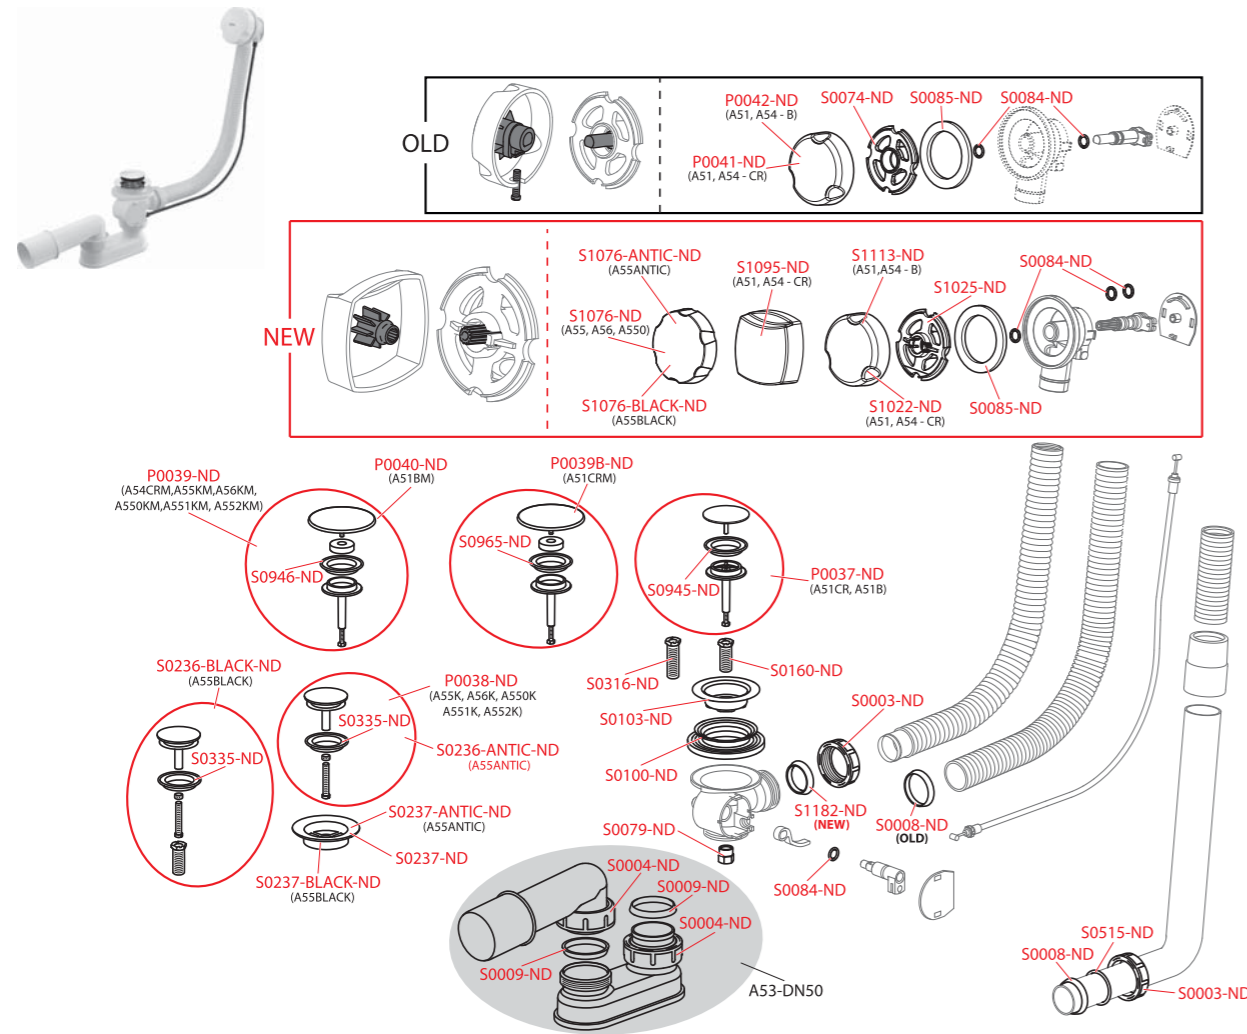

A51, A55, A550, A551, A552, A553

Obj. číslo	Popis	Cena
P0037-ND	Zátka kompl. chróm (vaňové sifóny A51CR, A51B)	7,57 €
P0038-ND	Zátka kompl. kov (vaňové sifóny A55K, A56K)	7,74 €
P0039-ND	Zátka kompletná veľká chróm (vaňové sifóny A54CRM, A56KM, A55KM)	7,82 €
P0039B-ND	Zátka kompletná veľká chróm (vaňové sifóny A51CRM, A564CRM1, A565CRM1)	7,82 €
P0040-ND	Zátka komplet veľká biela	5,15 €
P0041-ND	Ovládací gombík kompl. CR A51 (vaňové sifóny A51CR, A54CR)	7,2 €
P0042-ND	Ovládací gombík kompl. B A51 (vaňový sifón)	3,83 €
S0003-ND	Matica G1 1/4"	0,6 €
S0004-ND	Matica G1 1/2" (vaňové, vaničkové, umývadlové a drezové sifóny)	0,74 €
S0008-ND	Tesnenie kuželové 36×31,5×5 (vaňové a umývadlové sifóny)	0,87 €
S0009-ND	Tesnenie kuželové 44×39×5 (vaňové, vaničkové, umývadlové a drezové sifóny)	0,81 €
S0074-ND	Mriežka prepadu A51-A56	1,7 €
S0079-ND	Matica	1 €
S0084-ND	O-krúžok 10×2	0,96 €
S0085-ND	Tesnenie 70×50×6 (vaňové, vaničkové A461, 462, umýv. a drez. sifóny)	0,92 €
S0100-ND	Tesnenie tvarové	1,7 €
S0103-ND	Mriežka chróm	4,33 €
S0160-ND	Skrutka dlhá 33 mm	3,83 €

Obj. číslo	Popis	Cena
S0236-ANTIC-ND	Zátka A55 kov antic	40,67 €
S0236-BLACK-ND	Zátka A55 kov + skrutka A51 BLACK	46,16 €
S0237-ANTIC-ND	Mriežka A55 kov antic	19,5 €
S0237-BLACK-ND	Mriežka k vaňovému sifonu A564BLACK, kov	25,69 €
S0237-ND	Mriežka A55 kov	5,96 €
S0316-ND	Skrutka dlhá 40 mm	3,83 €
S0335-ND	Tesnenie A55 (vaňové sifóny A55K, A56K)	0,88 €
S0515-ND	Trecí krúžok DN32	0,76 €
S0945-ND	Tesnenie zátky vaňových sifónov	0,66 €
S0946-ND	Tesnenie veľké zátky vaňových sifónov	0,98 €
S0965-ND	Tesnenie zátky vaňových sofónov	0,81 €
S1022-ND	Ovládací gombík kompletný chróm (A51CR, A51CRM, A54CR)	7,2 €
S1025-ND	Mriežka prepadu	2,12 €
S1076-ANTIC-ND	Ovládací gombík A55 kov tisícíhnan + krytka ANTIC	37,4 €
S1076-BLACK-ND	Ovládací gombík A55 kov 2017 tisícíhnan + krytka BLACK	45,62 €
S1076-ND	Ovládací gombík kov (A55K, A55KM, A550K, A550KM, A56K)	9,36 €
S1095-ND	Ovládací gombík kompletný CR (A51CR, A51CRM, A54CR, A54CRM)	7,2 €
S1113-ND	Ovládací gombík kompletný biely (A51B, A51BM, A54B, A54BM)	3,83 €
S1182-ND	Tesnenie kuželové 38×30×7	1,03 €