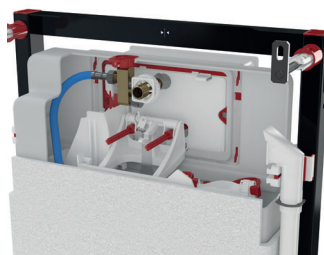

alca

new

WC systém pro toaletu nebo sedátko s bidetovací funkcí AM120/1120

Tento WC systém slouží k přípravě na připojení toalety nebo sedátka s bidetovací funkcí. Ať už s ní již počítáte v projektu, nebo do budoucna plánujete její dokoupení, náš WC systém AM120 je na to dokonale připraven.

Obsahují navíc dávkovač WC tablet pro ještě větší hygienu WC mísy a přípojku pro napojení ventilátoru pro odsávání vzduchu z místnosti ven.

Všechna naše ovládací tlačítka se dají libovolně kombinovat se všemi WC systémy ALCA. Jejich instalace je velmi snadná a rychlá.

WC systém pro toaletu nebo sedátko s bidetovací funkcí AM120/1120

- Univerzální WC systém je určen pro většinu toalet a sedátek s bidetovací funkcí na trhu
- Volba WC mísy (standardní nebo bidetovací) může být provedena až po instalaci WC systému (vhodné zejména pro projekty, kde se majitel rozhodne později)
- Konstruován na nejrozšířenější rozměr připojení vody, nicméně pomocí nástěnky P193 lze zvolit i jinou polohu dle typu vybrané bidetovací mísy
- Skrytý přívod vody a elektřiny k WC míse
- Dávkovač WC tablet
- Rychlé a tiché napouštění
- Přípojka pro napojení ventilátoru pro odsávání vzduchu z místnosti ven

Volitelné příslušenství k dokoupení

P192

Připojovací set pro toaletu nebo sedátko s bidetovací funkcí

- ◀ Sada pro připojení slouží k napojení vody a instaluje se až při montáži mísy samotné. WC systém lze bez ní použít pro běžnou WC mísu.