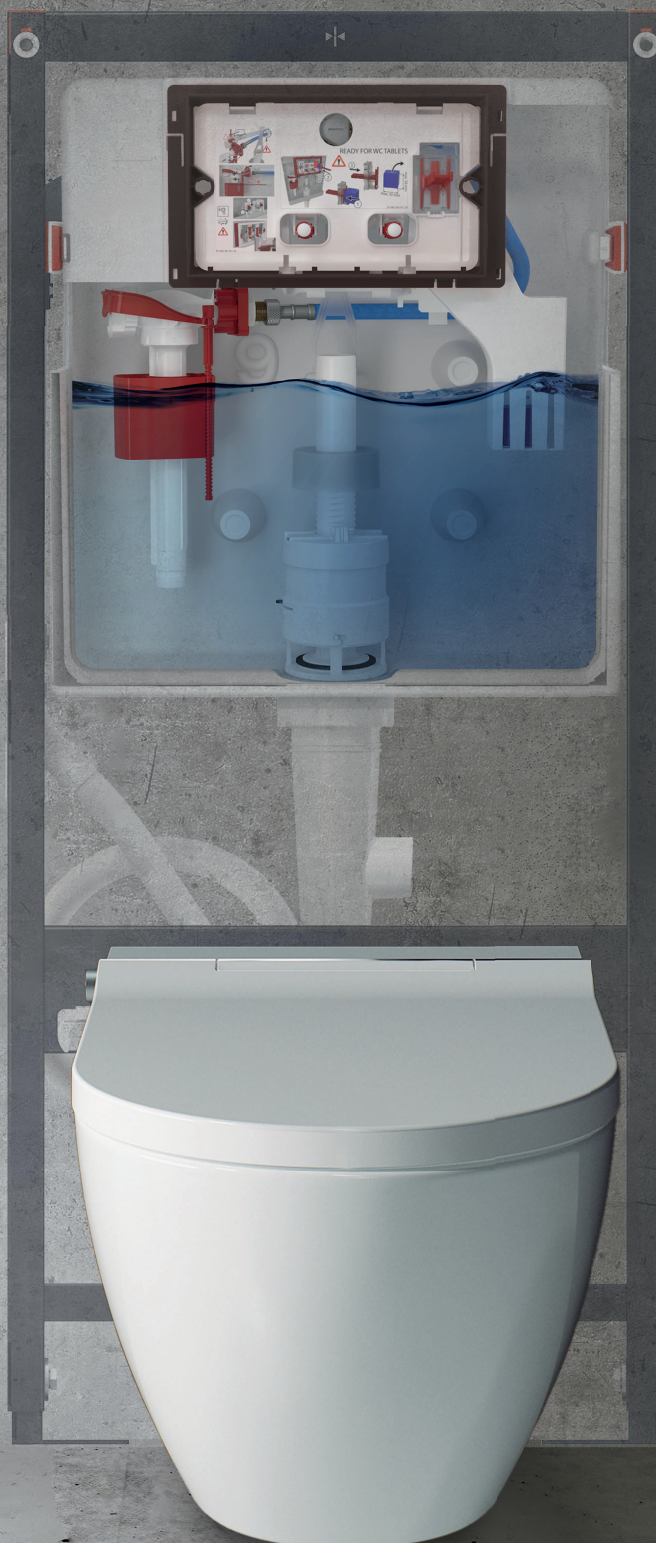

alca

new

WC systém pro toaletu nebo sedátko s bidetovací funkcí AM120/1120

Tento WC systém slouží k přípravě na připojení toalety nebo sedátka s bidetovací funkcí. Ať už s ní již počítáte v projektu, nebo do budoucna plánujete její dokoupení, náš WC systém AM120 je na to dokonale připraven.

Obsahují navíc dávkovač WC tablet pro ještě větší hygienu WC mísy a přípojku pro napojení ventilátoru pro odsávání vzduchu z místnosti ven.

Všechna naše ovládací tlačítka se dají libovolně kombinovat se všemi WC systémy ALCA. Jejich instalace je velmi snadná a rychlá.

WC systém pro toaletu nebo sedátko s bidetovací funkcí AM120/1120

- Univerzální WC systém je určen pro většinu toalet a sedátek s bidetovací funkcí na trhu
- Volba WC mísy (standardní nebo bidetovací) může být provedena až po instalaci WC systému (vhodné zejména pro projekty, kde se majitel rozhodne později)
- Konstruován na nejrozšířenější rozměr připojení vody, nicméně pomocí nástěnky P193 lze zvolit i jinou polohu dle typu vybrané bidetovací mísy
- Skrytý přívod vody a elektřiny k WC míse
- Dávkovač WC tablet
- Rychlé a tiché napouštění
- Přípojka pro napojení ventilátoru pro odsávání vzduchu z místnosti ven

P193

Připojovací nástěnka pro toaletu nebo sedátko s bidetovací funkcí

Připojovací nástěnku lze použít v případě, kdy vybraná bidetovací mísa nemá běžné umístění připojení vody a elektřiny. Obsahuje dalších 13 pozic, kde lze tato připojení umístit a to z AM120 dělá univerzální modul pro většinu modelů mís na trhu.