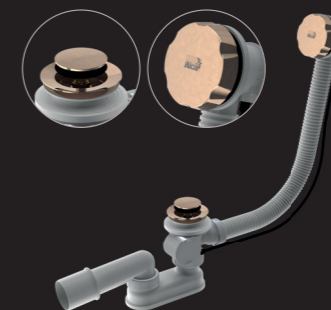

FUN-RG-P

Ovládací tlačítko pro předstěnové instalační systémy, RED GOLD-lesk

A400-RG-P

Sifon umyvadlový DN32 DESIGN, RED GOLD-lesk

A392-RG-P

Výpust umyvadlová CLICK/CLACK 5/4" celokovová s přepadem, velká zátka, RED GOLD-lesk

A55K-RG-P

Sifon vanový automat komplet, RED GOLD-lesk

ARV001-RG-P

Ventil rohový s filtrem 1/2"x3/8", RED GOLD-lesk

OVLÁDACÍ TLAČÍTKA INDIVIDUAL

FUN-G-P
Gold-lesk

FUN-G-B
Gold-kartáčovaný mat

FUN-RG-P
Red gold-lesk

FUN-RG-B
Red gold-kartáčovaný mat

FUN-N-P
Nickel-lesk

FUN-N-B
Nickel-kartáčovaný mat

FUN-GM-P
Gun metal-lesk

FUN-GM-B
Gun metal-kartáčovaný mat

Unikátní technologie PVD

Luxusní povrch produktů v nejvyšší kvalitě vzniká nanosením speciálního materiálu ve velmi tenké vrstvě, který splyne s podkladem na atomární úrovni.