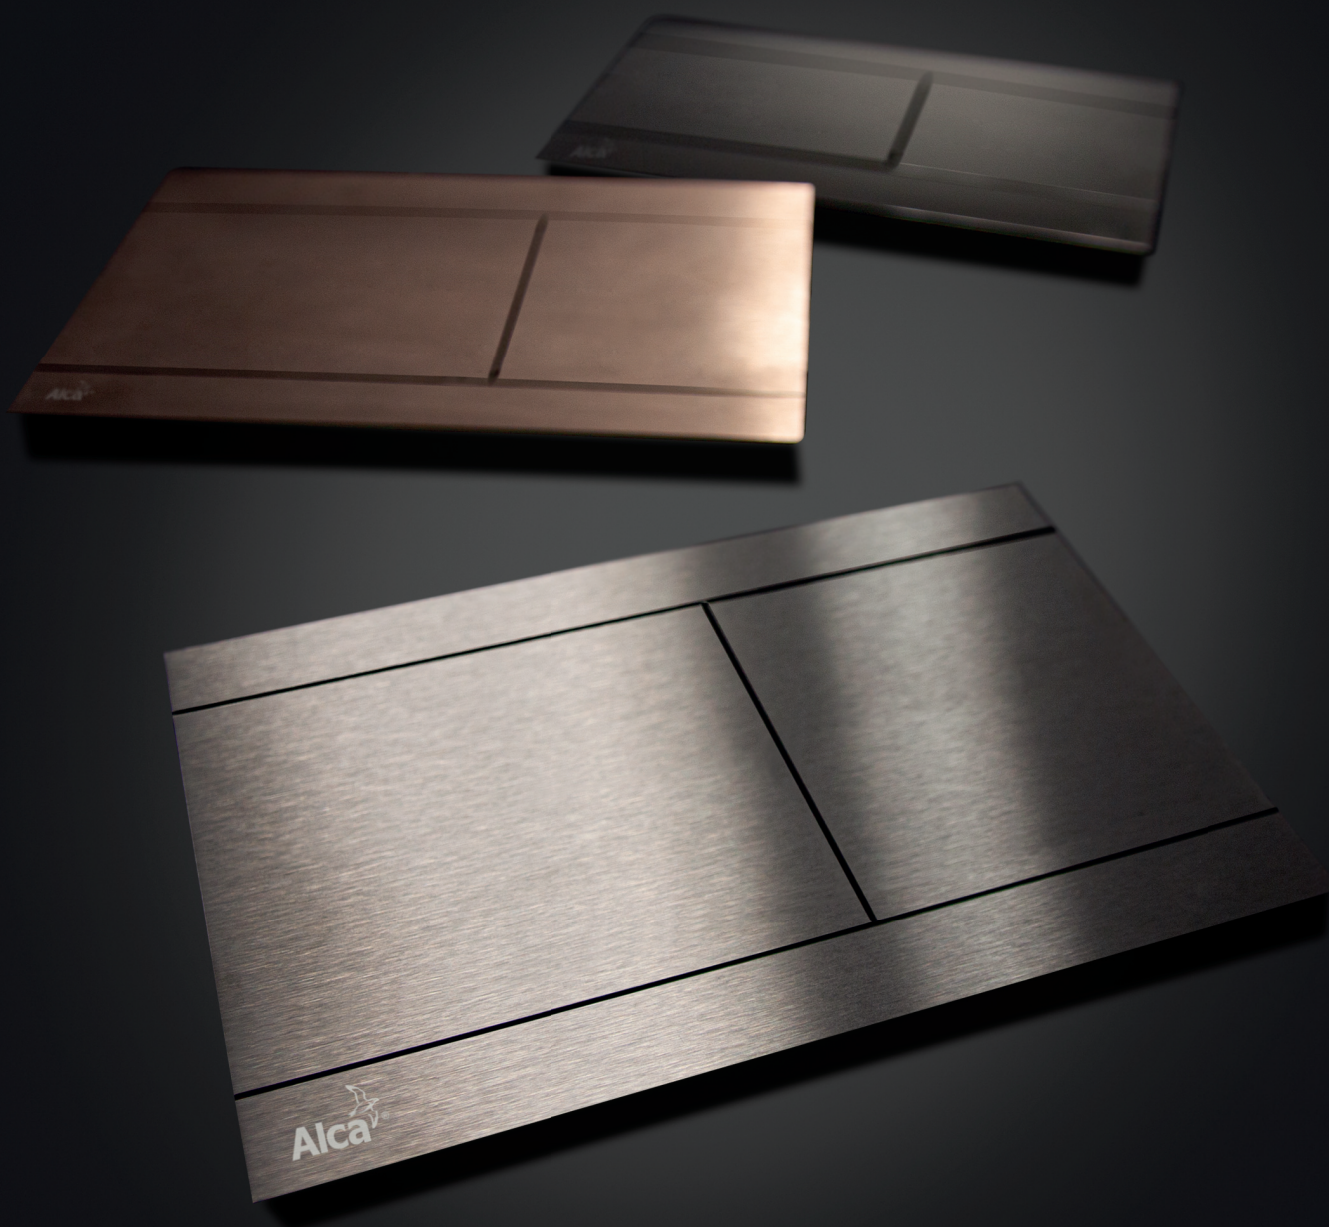

INDIVIDUAL.

V KAŽDÉM DETAILU VÁŠ

www.alcaplast.cz

NOVINKA

PROGRAM

INDIVIDUAL

Dokonalá harmonie

Možná se do vašeho individuálního vkusu trefíme půvabným růžově-zlatým zabarvením. Nebo dáte přednost oslnivě zlaté? Možná k vašemu naturelu nejvíce sedí moderní gun metal. Ať už se rozhodnete jakkoliv, můžete se spolehnout na dokonalou stálost barev i odolnost vůči poškrábání.

Perfektně ladí

Vybrali jsme ty nejžádanější odstíny a dokonale odladili barvy všech produktů programu INDIVIDUAL. Nemusíte tak mít obavy, že vaše ovládací tlačítko, sifony, click-clack či rohový ventil nebudou ladit k sobě nebo k vašim bateriím.

FUN-RG-P

Ovládací tlačítko pro předstěnové instalační systémy, RED GOLD-lesk

A400-RG-P

Sifon umyvadlový DN32 DESIGN, RED GOLD-lesk

A392-RG-P

Výpust umyvadlová CLICK/CLACK 5/4" celokovová s přepadem, velká zátka, RED GOLD-lesk

Z nejkvalitnějších materiálů

Výsledkem je zvýšená odolnost a životnost produktu. Ale také elegantní vzhled. A to buď v superlesklém provedení nebo v kartáčované variantě s výraznější texturou. Obě varianty jsou k dispozici ve čtyřech barvách.